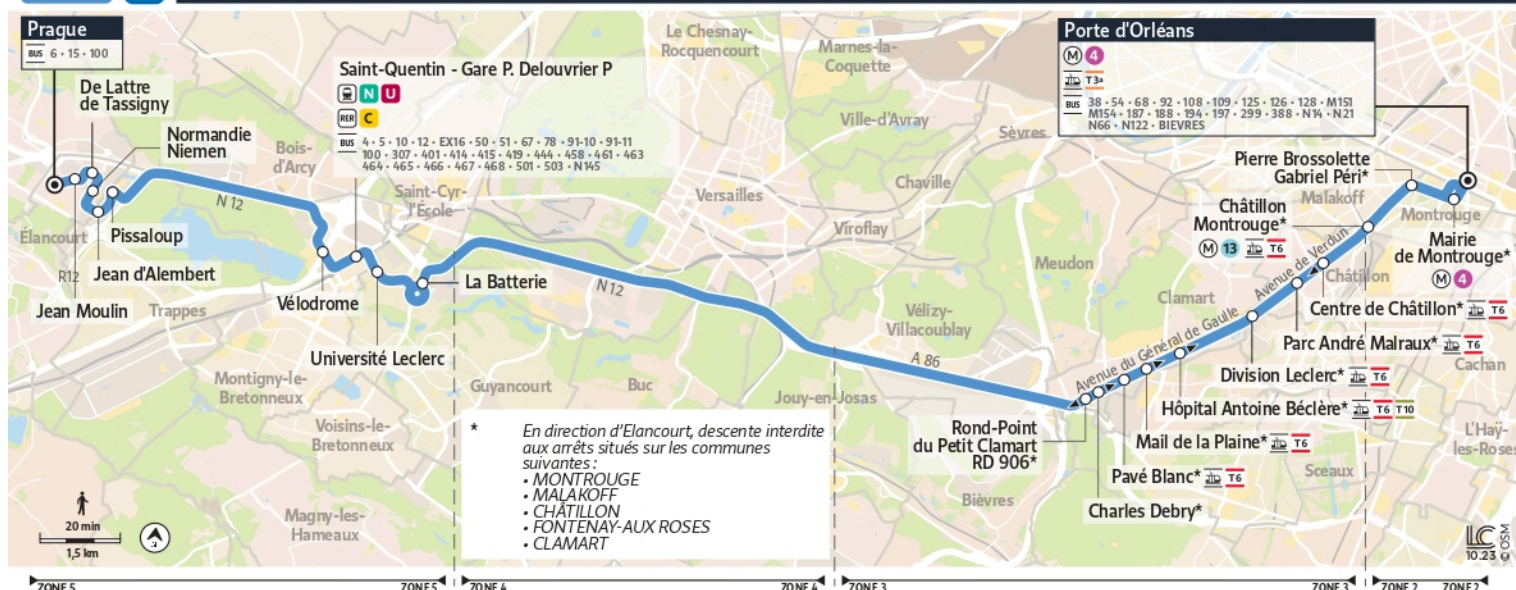

iledefrance-mobilites.fr
Application disponible sur :

îledeFrance
mobilités

475

Direction :
Élancourt - Prague

475 Élancourt Prague ↔ Montigny-le-Bretonneux Saint-Quentin - Gare P. Delouvrier P ↔ Paris Porte d'Orléans

Circule du 08 juillet au 08 septembre 2024

		Samedi								
PARIS	Porte d'Orléans	14:40	15:30	16:20	17:10	18:00	18:50	19:50	20:50	
MONTROUGE	Mairie de Montrouge	14:43	15:33	16:23	17:13	18:03	18:53	19:53	20:53	
MALAKOFF	Gabriel Péri	14:46	15:36	16:27	17:17	18:07	18:57	19:57	20:56	
	Métro Châtillon-Montrouge	14:50	15:40	16:32	17:22	18:12	19:02	20:02	21:00	
CHÂTILLON	Centre de Châtillon	14:53	15:43	16:36	17:26	18:16	19:05	20:05	21:03	
	Parc André Malraux	14:57	15:47	16:39	17:29	18:19	19:07	20:07	21:05	
	Division Leclerc	15:01	15:51	16:44	17:34	18:24	19:11	20:11	21:09	
CLAMART	Pavé Blanc	15:10	16:00	16:53	17:42	18:32	19:19	20:19	21:17	
	Rond-Point du Petit Clamart	15:11	16:01	16:54	17:43	18:33	19:20	20:20	21:18	
GUYANCOURT	La Batterie	15:21	16:11	17:04	17:54	18:44	19:31	20:30	21:28	
	Université Leclerc	15:23	16:13	17:06	17:56	18:46	19:33	20:32	21:30	
MONTIGNY-LE-BRETONNEUX	Saint-Quentin - Gare P. Delouvrier	15:25	16:15	17:08	17:58	18:48	19:35	20:34	21:32	
	Vélodrome	15:26	16:16	17:09	17:59	18:49	19:36	20:35	21:33	
ÉLANCOURT	Pissaloup	15:34	16:24	17:17	18:07	18:57	19:44	20:43	21:41	
	Jean d'Alembert	15:36	16:26	17:19	18:09	18:59	19:46	20:45	21:43	
	Normandie - Niemen	15:36	16:26	17:19	18:09	18:59	19:46	20:45	21:43	
	De Lattre de Tassigny	15:38	16:28	17:21	18:11	19:01	19:48	20:47	21:45	
	Jean Moulin	15:39	16:29	17:22	18:12	19:02	19:49	20:48	21:46	
	Prague	15:39	16:29	17:22	18:12	19:02	19:49	20:48	21:46	

Les heures indiquées sont données à titre indicatif et sont sujettes aux aléas de la circulation. Pensez à vous présenter 5 minutes avant et n'oubliez pas de faire signe au conducteur.

475

Direction :
Paris - Porte d'Orléans