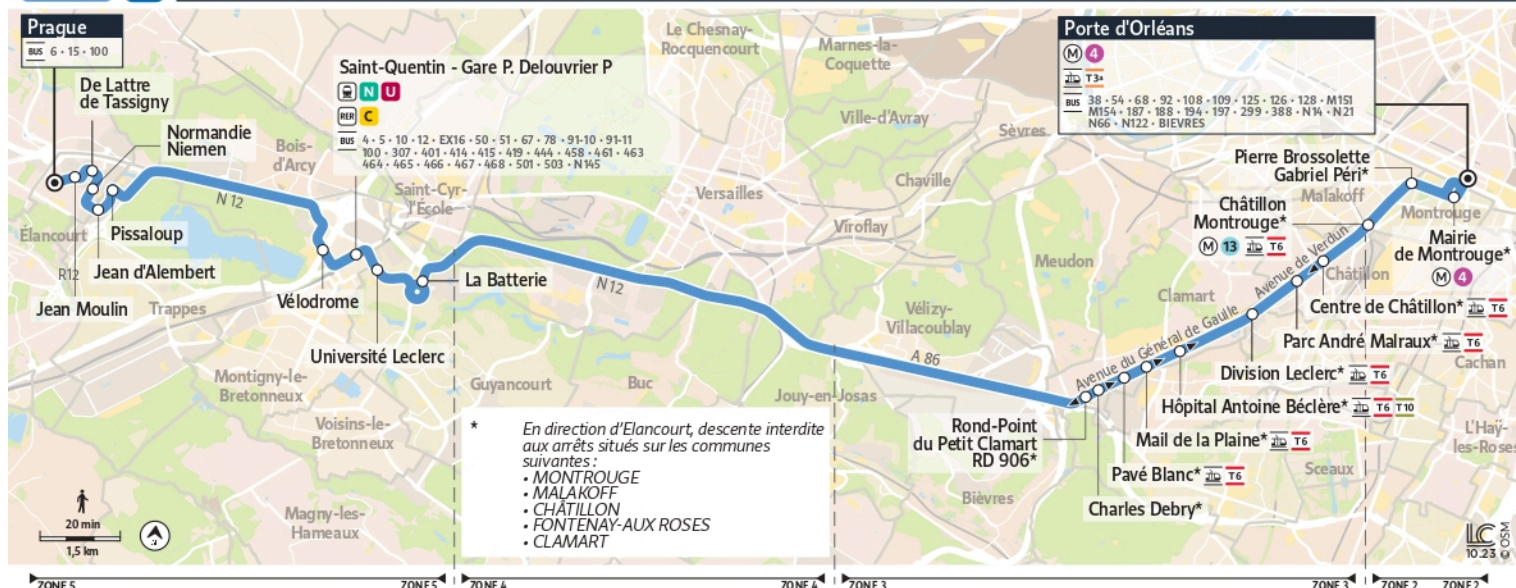

iledefrance-mobilites.fr
Application disponible sur :

île de France
mobilités

475

Direction :
Paris - Porte d'Orléans

475 Élancourt Prague ↔ Montigny-le-Bretonneux Saint-Quentin - Gare P. Delouvrier P ↔ Paris Porte d'Orléans

Circule du 08 juillet au 08 septembre 2024

		Samedi								
ÉLANCOURT	Prague	5:25	6:25	7:25	8:25	9:25	10:25	11:25	12:25	
	Jean Moulin	5:25	6:25	7:25	8:25	9:26	10:26	11:26	12:26	
	De Lattre de Tassigny	5:26	6:26	7:26	8:26	9:27	10:27	11:27	12:27	
	Normandie - Niemen	5:28	6:28	7:28	8:28	9:28	10:28	11:28	12:28	
	Jean d'Alembert	5:28	6:28	7:28	8:28	9:29	10:29	11:29	12:29	
	Pissaloup	5:30	6:30	7:30	8:30	9:31	10:31	11:31	12:31	
MONTIGNY-LE-BRETONNEUX	Vélodrome	5:36	6:36	7:36	8:36	9:37	10:37	11:37	12:37	
	Saint-Quentin - Gare P. Delouvrier	5:37	6:37	7:37	8:37	9:38	10:38	11:38	12:38	
GUYANCOURT	Université Leclerc	5:39	6:39	7:39	8:39	9:40	10:40	11:40	12:40	
	La Batterie	5:42	6:42	7:42	8:42	9:43	10:43	11:43	12:43	
CLAMART	Charles Debry	5:52	6:52	7:53	8:53	9:54	10:54	11:54	12:54	
	Pavé Blanc	5:53	6:53	7:54	8:54	9:55	10:55	11:55	12:55	
	Mail de la Plaine	5:54	6:54	7:55	8:55	9:56	10:56	11:57	12:57	
	Hôpital Antoine Bécère	5:56	6:56	7:57	8:57	9:58	10:58	11:59	12:59	
FONTENAY-AUX-ROSES	Division Leclerc	6:00	7:00	8:01	9:01	10:02	11:02	12:03	13:03	
CHÂTILLON	Parc André Malraux	6:02	7:02	8:03	9:03	10:04	11:04	12:05	13:05	
	Méto Châtillon-Montrouge	6:06	7:06	8:07	9:09	10:10	11:11	12:12	13:12	
MONTROUGE	Gabriel Péri	6:09	7:10	8:11	9:13	10:14	11:15	12:16	13:16	
	Mairie de Montrouge	6:11	7:12	8:14	9:16	10:17	11:18	12:19	13:19	
PARIS	Porte d'Orléans	6:13	7:14	8:17	9:19	10:20	11:21	12:22	13:22	