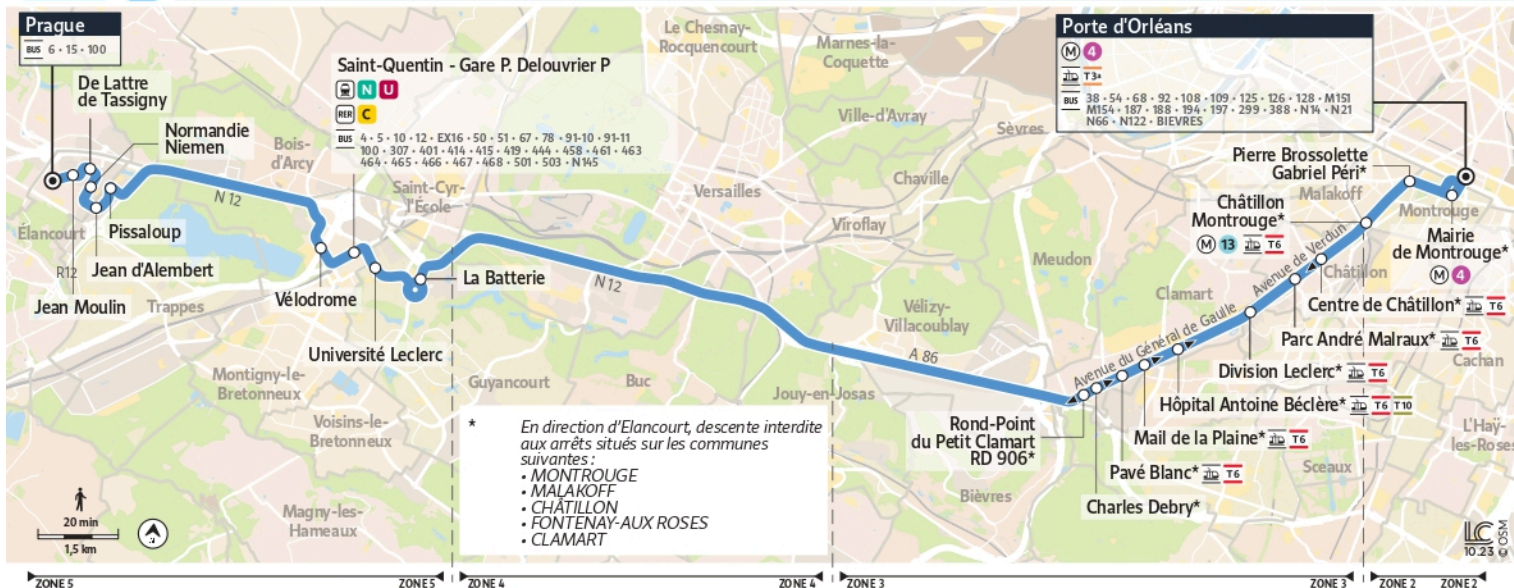

475

Direction :
Paris - Porte d'Orléans

475 Élancourt Prague ↔ Montigny-le-Bretonneux Saint-Quentin - Gare P. Delouvrier P ↔ Paris Porte d'Orléans

Circule du 08 juillet au 08 septembre 2024

Du lundi au vendredi

ÉLANCOURT	Prague	6:26	6:46	7:13	7:40	8:12	8:43	9:12	10:10	11:10	12:10	13:10	14:10
	Jean Moulin	6:27	6:47	7:14	7:41	8:13	8:44	9:13	10:11	11:11	12:11	13:11	14:11
	De Lattre de Tassigny	6:28	6:48	7:15	7:42	8:14	8:45	9:14	10:12	11:12	12:12	13:12	14:12
	Normandie - Niemen	6:29	6:49	7:16	7:44	8:15	8:46	9:15	10:13	11:13	12:13	13:13	14:13
	Jean d'Alembert	6:30	6:50	7:17	7:45	8:16	8:47	9:16	10:14	11:14	12:14	13:14	14:14
	Pissaloup	6:32	6:52	7:19	7:47	8:18	8:49	9:18	10:16	11:16	12:16	13:16	14:16
MONTIGNY-LE-BRETONNEUX	Vélodrome	6:39	7:00	7:29	7:58	8:29	9:00	9:29	10:22	11:22	12:22	13:22	14:22
	Saint-Quentin - Gare P. Delouvrier	6:40	7:01	7:31	8:00	8:31	9:02	9:30	10:23	11:23	12:23	13:23	14:23
GUYANCOURT	Université Leclerc	6:42	7:03	7:34	8:03	8:34	9:05	9:32	10:25	11:25	12:25	13:25	14:25
	La Batterie	6:45	7:06	7:37	8:07	8:38	9:09	9:35	10:28	11:28	12:28	13:28	14:28
CLAMART	Charles Debry	6:56	7:19	7:53	8:29	8:58	9:24	9:46	10:39	11:39	12:39	13:39	14:39
	Pavé Blanc	6:57	7:21	7:54	8:31	8:59	9:26	9:47	10:40	11:40	12:40	13:40	14:40
	Mail de la Plaine	6:59	7:24	7:57	8:35	9:02	9:29	9:50	10:41	11:41	12:42	13:42	14:42
	Hôpital Antoine Béchère	7:02	7:27	8:01	8:39	9:06	9:32	9:53	10:43	11:43	12:44	13:44	14:44
FONTENAY-AUX-ROSES	Division Leclerc	7:06	7:33	8:07	8:45	9:12	9:38	9:59	10:47	11:47	12:48	13:48	14:48
CHÂTILLON	Parc André Malraux	7:09	7:36	8:11	8:49	9:16	9:42	10:02	10:49	11:49	12:50	13:50	14:50
	Méto Châtillon-Montrouge	7:17	7:46	8:22	9:00	9:27	9:51	10:10	10:55	11:56	12:57	13:57	14:57
MONTROUGE	Gabriel Péri	7:22	7:52	8:29	9:07	9:32	9:56	10:14	10:59	12:00	13:01	14:01	15:01
	Mairie de Montrouge	7:26	7:56	8:33	9:11	9:36	10:00	10:17	11:02	12:03	13:04	14:04	15:04
PARIS	Porte d'Orléans	7:29	8:00	8:37	9:15	9:39	10:03	10:20	11:05	12:06	13:07	14:07	15:07

Les heures indiquées sont données à titre indicatif et sont sujettes aux aléas de la circulation. Pensez à vous présenter 5 minutes avant et n'oubliez pas de faire signe au conducteur.

@IDFOuest_IDFM

Francilite Express Ouest
Rue Jacques Monod
78370 Plaisir
01.30.54.2772

iledefrance-mobilites.fr
Application disponible sur :

île de France
mobilités