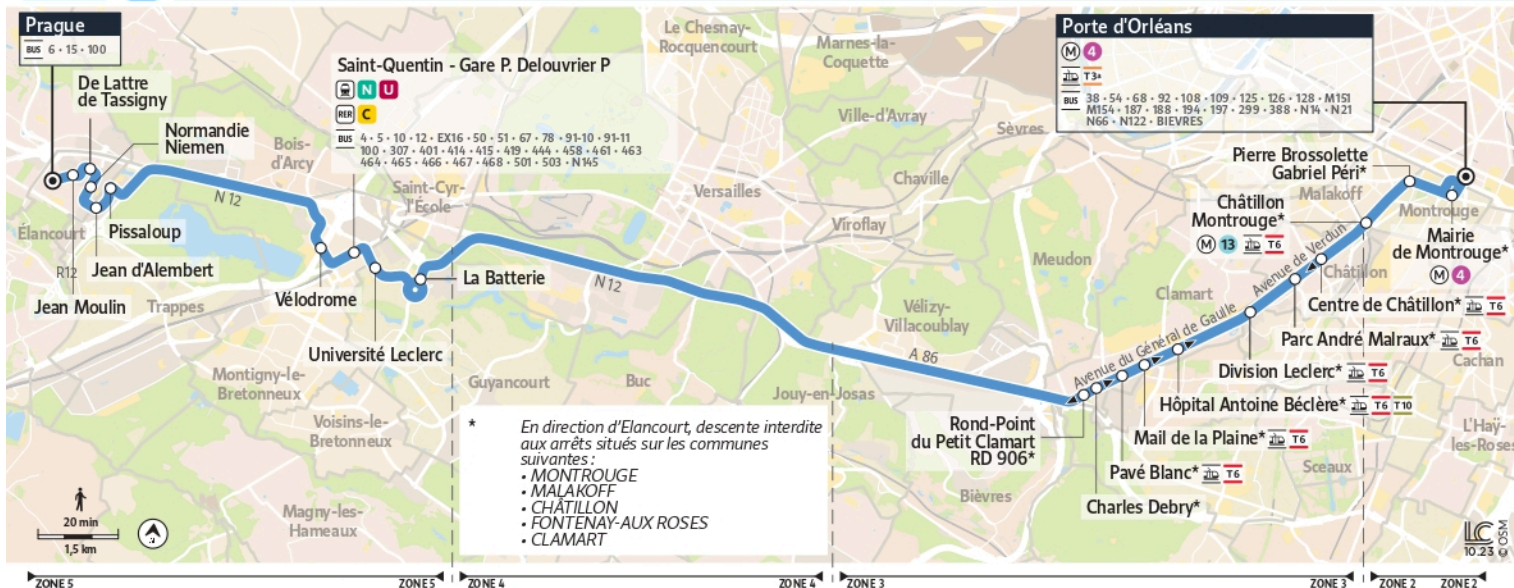

iledefrance-mobilites.fr
Application disponible sur :

île de France
mobilités

475

Direction :
Paris - Porte d'Orléans

475 Élancourt Prague ↔ Montigny-le-Bretonneux Saint-Quentin - Gare P. Delouvrier P ↔ Paris Porte d'Orléans