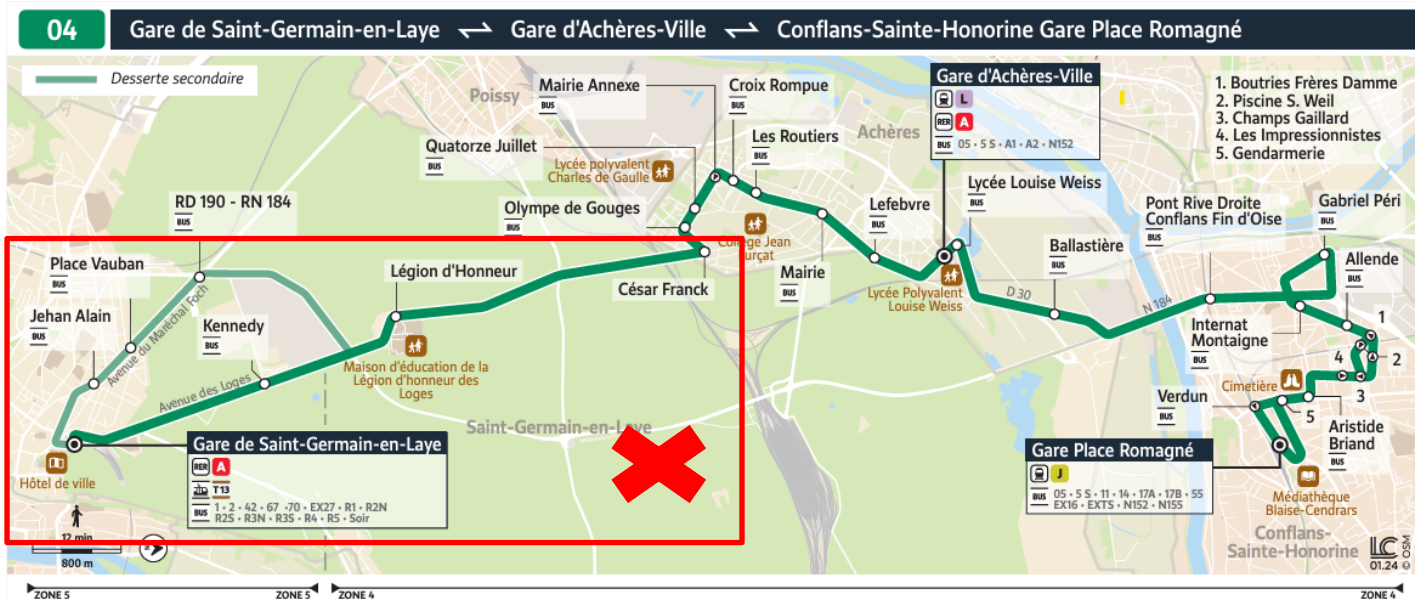

**BUS**

**4**

# PERTURBATIONS

Mardi 23 juillet 2024 – De 4h30 – 12h

Votre ligne sera partiellement interrompue en raison du passage de la Flamme Olympique.

Aucun arrêt desservi entre « César Franck » et « Gare de St Germain en Laye » dans les 2 sens. Terminus « César Franck ».

Your line will be partially interrupted due to the passing of the Olympic Flame. No stops served between "César Franck" and "Gare de St Germain en Laye" in both directions. "César Franck" terminus.

Merci de votre compréhension.