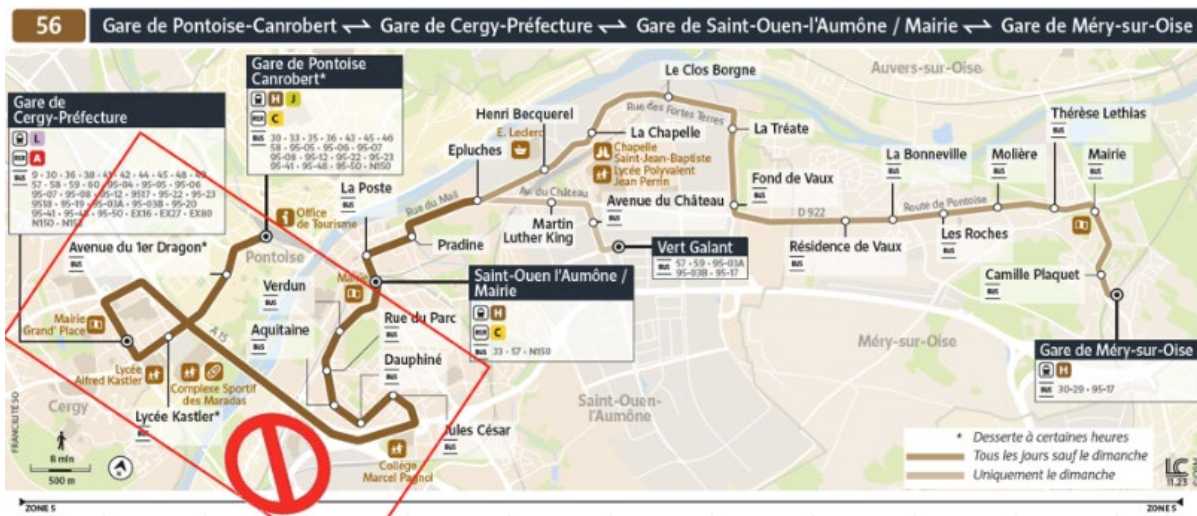

BUS

56

PERTURBATIONS

Vendredi 19 juillet 2024 – De 4h30 – 12h

Votre ligne sera partiellement interrompue en raison du passage de la Flamme Olympique.

Aucun arrêt desservi entre « Gare de Saint Ouen l'Aumône » et « Gare de Pontoise Canrobert ».

La ligne desservira tous les arrêts entre « Gare de Mery sur Oise » et « Gare de St Ouen l'Aumône »

Your line will be partially interrupted due to the passing of the Olympic Flame. No stops served between "Gare de Saint Ouen l'Aumône" and "Gare de Pontoise Canrobert".

The line will serve all stops between "Gare de Mery sur Oise" and "Gare de St Ouen l'Aumône"

Merci de votre compréhension.