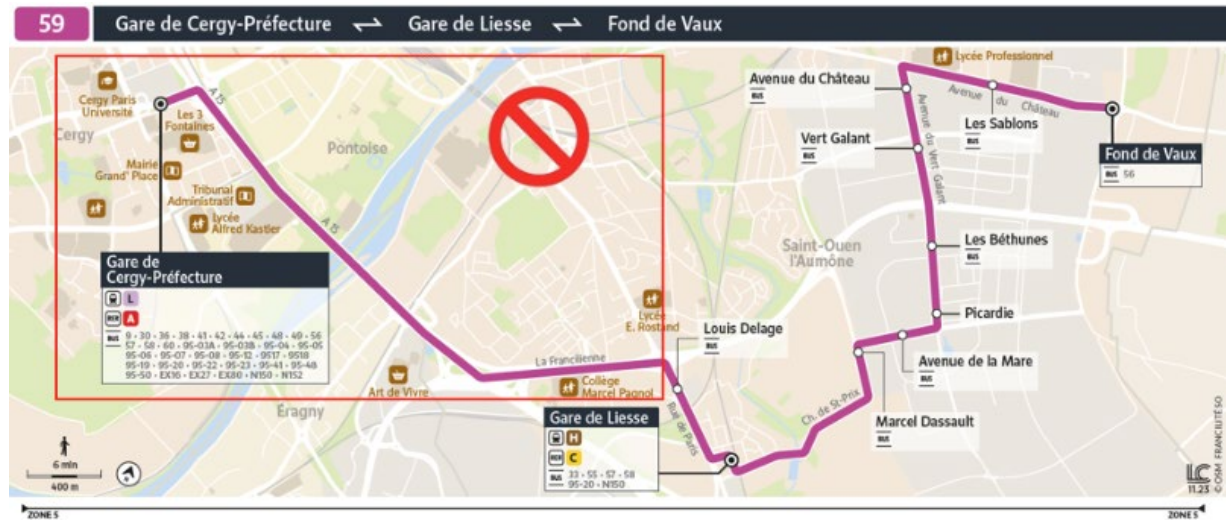

BUS **59**

PERTURBATIONS

Vendredi 19 juillet 2024 – De 4h30 – 12h

Votre ligne sera partiellement interrompue en raison du passage de la Flamme Olympique.

Aucun arrêt desservi entre « Louis Delage » et « Gare de Pontoise Canrobert »
 La ligne desservira tous les arrêts entre « SOA Avenue de la Mare » et « Louise Delage »

Your line will be partially interrupted due to the passing of the Olympic Flame.
 No stops served between "Louis Delage" and "Gare de Pontoise Canrobert" The
 line will serve all stops between "SOA Avenue de la Mare" and "Louise Delage"