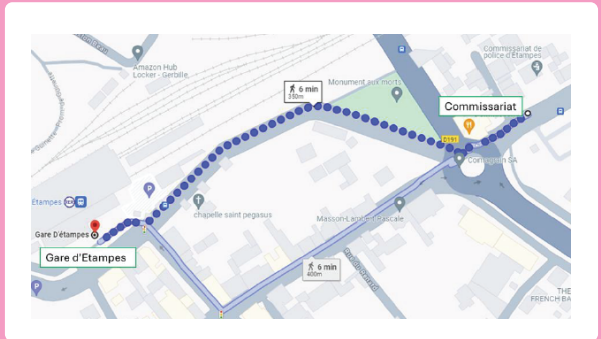

PARIS 2024

BUS

2

PERTURBATIONS

LE 22 JUILLET 2024

Passage de la Flamme Olympique 22/07/2024 de 7h30 à 9h30

En raison du passage de la Flamme Olympique, votre ligne va connaître des perturbations.

Départs prévus à l'arrêt "Gaston Beau"
à 7:25, 7:43, 8:09 et 8:38

• Départ et terminus à l'arrêt
"Commissariat"

Départ prévu à l'arrêt "Salle des Fêtes"
à 9:00

• Départ et terminus à l'arrêt
"Commissariat"

**Flashez-moi
pour en
savoir plus !**