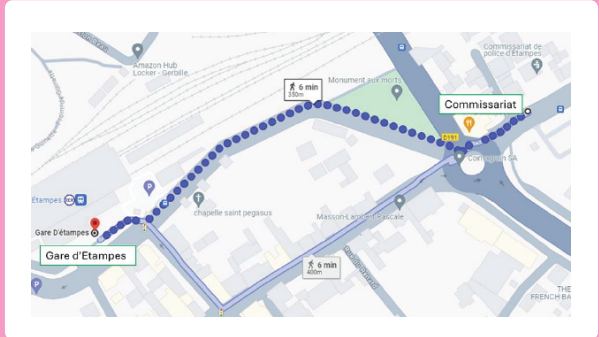

BUS

331

PERTURBATIONS

LE 22 JUILLET 2024

Passage de la Flamme Olympique 22/07/2024 de 7h30 à 9h30

En raison du passage de la Flamme Olympique, votre ligne va connaître des perturbations.

Direction Etampes
Départ de 8:40

- Départ et terminus à l'arrêt "Commissariat"

Direction La Ferté-Alais
Départ de 9:23

- Départ et terminus à l'arrêt "Commissariat"

Flashez-moi pour en savoir plus !