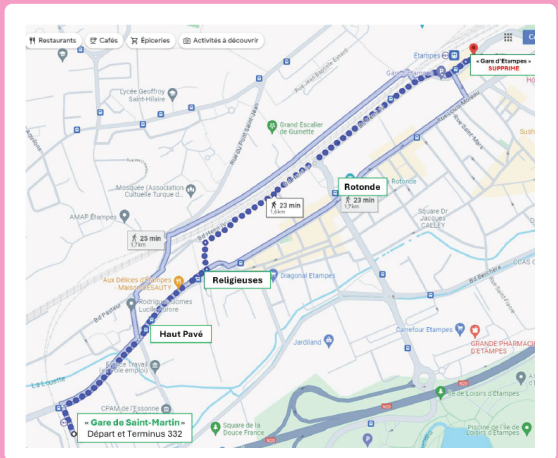

BUS
332

PERTURBATIONS

LE 22 JUILLET 2024

Passage de la Flamme Olympique 22/07/2024 de 7h30 à 9h30

En raison du passage de la Flamme Olympique, le trajet de votre ligne est modifié.

- Les arrêts "Salle des fêtes", "Louis Moreau" et "Gare d'Etampes" ne seront pas desservis.
- L'arrêt "Gare de Saint-Martin d'Etampes" sera desservi.

Direction Etampes

Départs de 7:30, 7:50 et 8:48

- Départ et terminus à l'arrêt "Gare de Saint-Martin d'Etampes"

Direction Méréville

Départ de 8:10

- Départ et terminus à l'arrêt "Gare de Saint-Martin d'Etampes"