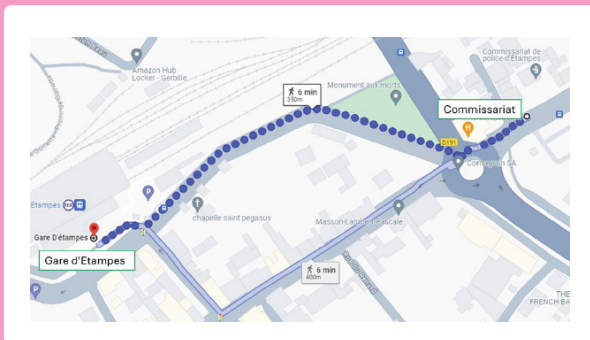

PARIS 2024

BUS

913.17C

PERTURBATIONS

LE 22 JUILLET 2024

Passage de la Flamme Olympique 22/07/2024 de 7h30 à 9h30

En raison du passage de la Flamme Olympique, votre ligne va connaître des perturbations.

Direction Etampes

Départs de 7:10, 7:40 et 8:29

- Départ et terminus à l'arrêt "Commissariat"

Direction Brières-lès-Scellés

Départs de 7:39, 8:39 et 9:06

- Départ et terminus à l'arrêt "Commissariat"

Flashez-moi pour en savoir plus !