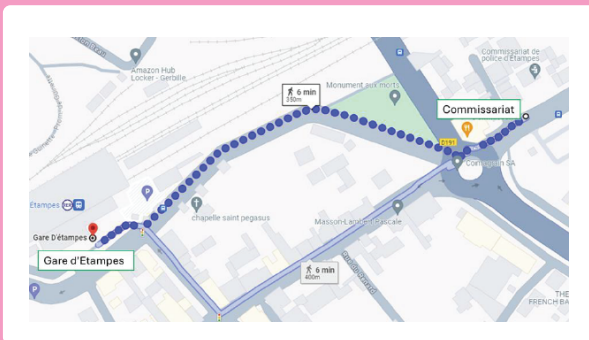

BUS

913.50

PERTURBATIONS

LE 22 JUILLET 2024

Passage de la Flamme Olympique 22/07/2024 de 7h30 à 9h30

En raison du passage de la Flamme Olympique, votre ligne va connaître des perturbations.

Direction Etampes

Départ de 6:58

- Les arrêts "Chasseurs", "Sablons", "Sybilles", "Juineteau" et "Notre-Dame" ne seront pas desservis
- Les arrêts "Coquerive Haut", "ZI Coquerive", et "Sous-Préfecture" seront desservis à la place

Direction Etréchy

Départs de 7:15 et 7:46

- Départ et terminus à l'arrêt "Commissariat"

Direction Etampes

Départs de 7:23 et 7:38

- Départ et terminus à l'arrêt "Commissariat"

Flashez-moi pour en savoir plus !