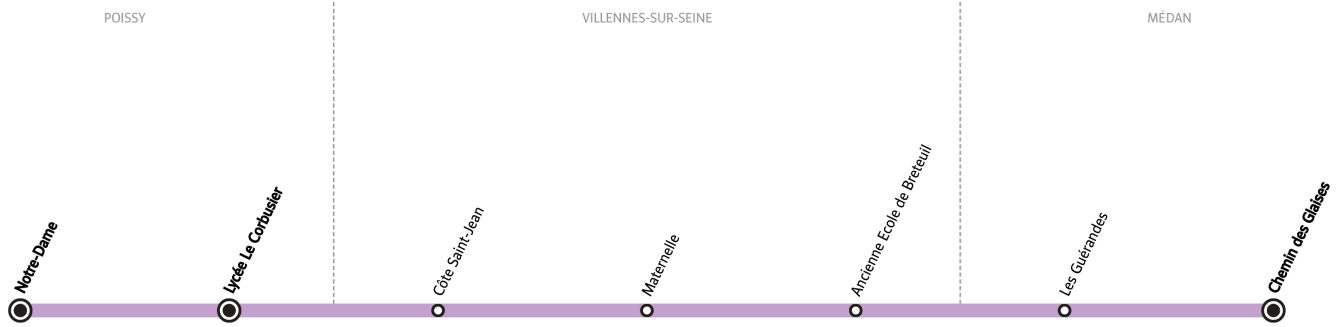

L96

Direction :
POISSY Lycée Le Corbusier

Horaires valables du 2 septembre 2024 au 4 juillet 2025

Du lundi au vendredi en période scolaire

MÉDAN	Chemin des Glaises	7:35
	Les Guérandes	7:36
VILLENES-SUR-SEINE	Ancienne Ecole de Breteuil	7:38
	Maternelle	7:39
	Côte Saint-Jean	7:42
POISSY	Notre-Dame	8:05
	Lycée Le Corbusier	8:10

i BON À SAVOIR

- Pas de service les samedis, dimanches et jours fériés ni en période de vacances scolaires.
- Ligne accessible uniquement aux élèves munis d'une carte Scol'R.
- Présentation systématique de la carte Scol'R à chaque montée.
- Nos conducteurs s'efforcent en permanence de respecter ces horaires. Les conditions de circulation peuvent toutefois causer occasionnellement des retards.

L96

Direction :
MEDAN Chemin des Glaises

Horaires valables du 2 septembre 2024 au 4 juillet 2025

Du lundi au vendredi en période scolaire

		12:40	16:00	17:00	17:05	18:00
POISSY	Notre-Dame					
	Lycée Le Corbusier					
VILLENES-SUR-SEINE	Croisée des Chemins					
	Côte Saint-Jean					
	Maternelle					
	Ancienne Ecole de Breteuil					
MÉDAN	Les Guérandes					
	Chemin des Glaises					