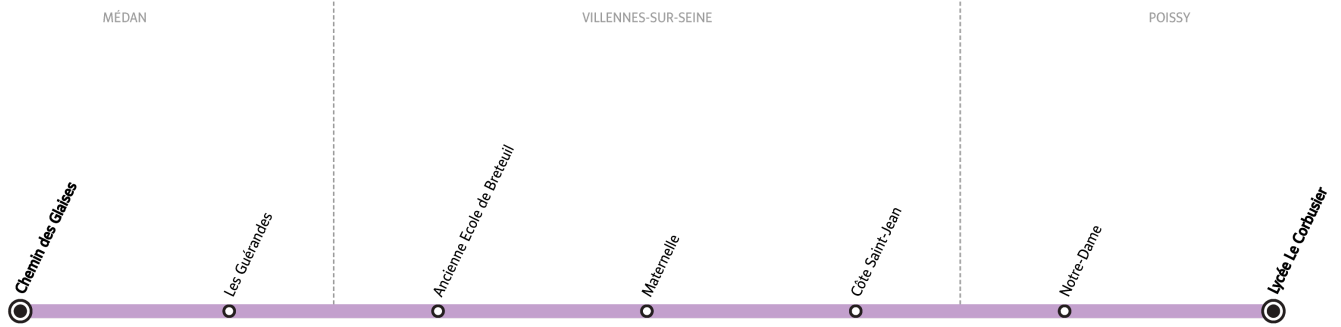

L96

Direction :
POISSY Lycée Le Corbusier

Horaires valables du 2 septembre 2024 au 4 juillet 2025

Du lundi au vendredi en période scolaire

MÉDAN	Chemin des Glaises	7:35
	Les Guérandes	7:36
VILLENES-SUR-SEINE	Ancienne Ecole de Breteuil	7:38
	Maternelle	7:39
	Côte Saint-Jean	7:42
POISSY	Notre-Dame	8:05
	Lycée Le Corbusier	8:10

i BON À SAVOIR

- Pas de service les samedis, dimanches et jours fériés ni en période de vacances scolaires.
- Ligne accessible uniquement aux élèves munis d'une carte Scol'R.
- Présentation systématique de la carte Scol'R à chaque montée.
- Nos conducteurs s'efforcent en permanence de respecter ces horaires. Les conditions de circulation peuvent toutefois causer occasionnellement des retards.

L96

Direction :
MEDAN Chemin des Glaises

Horaires valables du 2 septembre 2024 au 4 juillet 2025

Du lundi au vendredi en période scolaire

		12:40	16:00	17:00	17:05	18:00
POISSY	Notre-Dame					
	Lycée Le Corbusier					
VILLENES-SUR-SEINE	Croisée des Chemins					
	Côte Saint-Jean					
	Maternelle					
	Ancienne Ecole de Breteuil					
MÉDAN	Les Guérandes					
	Chemin des Glaises					