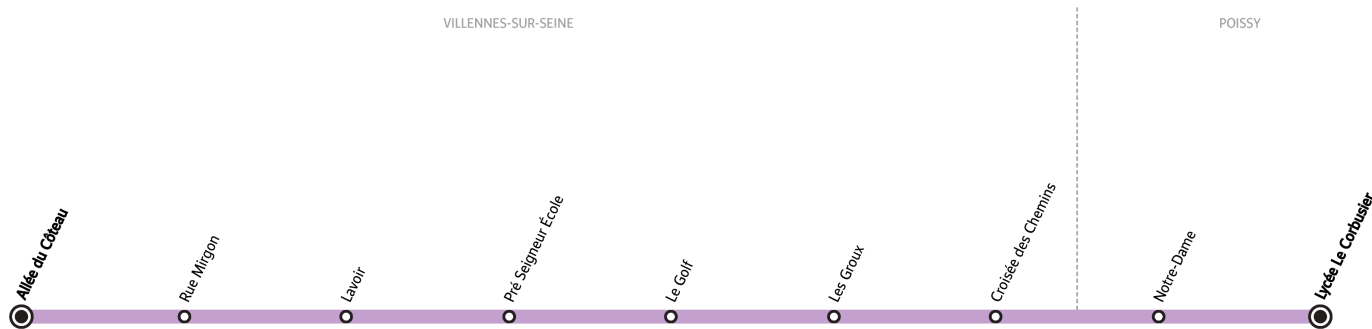

L97

Direction :
POISSY Lycée Le Corbusier

Horaires valables du 2 septembre 2024 au 4 juillet 2025

Du lundi au vendredi en période scolaire

VILLENNES-SUR-SEINE	Allée du Côtéau	7:35	7:35
	Rue Mirgon	7:36	7:36
	Lavoisier	7:37	7:37
	Pré Seigneur École	7:40	7:40
	Le Golf	7:41	7:41
	Les Groux	7:43	7:43
	Croisée des Chemins	7:44	7:44
POISSY	Notre-Dame	8:02	8:02
	Lycée Le Corbusier	8:05	8:05

i BON À SAVOIR

- Pas de service les samedis, dimanches et jours fériés ni en période de vacances scolaires.
- Ligne accessible uniquement aux élèves munis d'une carte Scol'R.
- Présentation systématique de la carte Scol'R à chaque montée.
- Nos conducteurs s'efforcent en permanence de respecter ces horaires. Les conditions de circulation peuvent toutefois causer occasionnellement des retards.

L97

Direction :
VILLENNES-SUR-SEINE Le Golf

Horaires valables du 2 septembre 2024 au 4 juillet 2025

Du lundi au vendredi en période scolaire

		12:45	16:00	17:00	17:05	18:00
POISSY	Notre-Dame	12:45	16:00	17:00		
	Lycée Le Corbusier	12:50	16:05	17:05	17:05	18:00
VILLENNES-SUR-SEINE	Croisée des Chemins	13:06	16:36	17:36	17:36	18:29
	Les Groux	13:07	16:37	17:37	17:37	18:30
	Allée du Côteau	13:09	16:39	17:39	17:39	18:32
	Rue Mirgon	13:09	16:39	17:39	17:39	18:32
	Lavoir	13:10	16:40	17:40	17:40	18:33
	Pré Seigneur École	13:12	16:43	17:43	17:43	18:37
	Le Golf	13:13	16:44	17:44	17:44	18:38