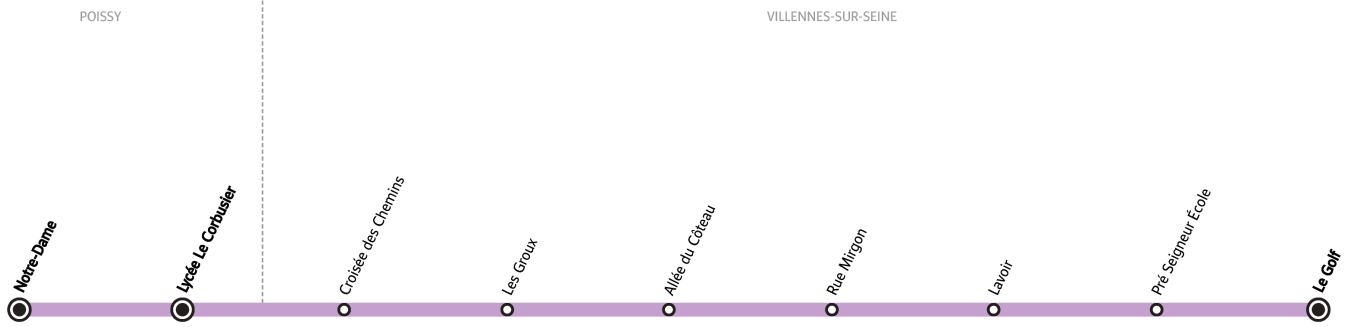

L97

Direction :
POISSY Lycée Le Corbusier

Horaires valables du 2 septembre 2024 au 4 juillet 2025

Du lundi au vendredi en période scolaire

VILLENNES-SUR-SEINE	Allée du Côtéau	7:35	7:35
	Rue Mirgon	7:36	7:36
	Lavoisier	7:37	7:37
	Pré Seigneur École	7:40	7:40
	Le Golf	7:41	7:41
	Les Groux	7:43	7:43
	Croisée des Chemins	7:44	7:44
POISSY	Notre-Dame	8:02	8:02
	Lycée Le Corbusier	8:05	8:05

i BON À SAVOIR

- Pas de service les samedis, dimanches et jours fériés ni en période de vacances scolaires.
- Ligne accessible uniquement aux élèves munis d'une carte Scol'R.
- Présentation systématique de la carte Scol'R à chaque montée.
- Nos conducteurs s'efforcent en permanence de respecter ces horaires. Les conditions de circulation peuvent toutefois causer occasionnellement des retards.

L97

Direction :
VILLENNES-SUR-SEINE Le Golf

Horaires valables du 2 septembre 2024 au 4 juillet 2025

Du lundi au vendredi en période scolaire

		12:45	16:00	17:00	17:05	18:00
POISSY	Notre-Dame	12:45	16:00	17:00		
	Lycée Le Corbusier	12:50	16:05	17:05	17:05	18:00
VILLENNES-SUR-SEINE	Croisée des Chemins	13:06	16:36	17:36	17:36	18:29
	Les Groux	13:07	16:37	17:37	17:37	18:30
	Allée du Côteau	13:09	16:39	17:39	17:39	18:32
	Rue Mirgon	13:09	16:39	17:39	17:39	18:32
	Lavoir	13:10	16:40	17:40	17:40	18:33
	Pré Seigneur École	13:12	16:43	17:43	17:43	18:37
	Le Golf	13:13	16:44	17:44	17:44	18:38