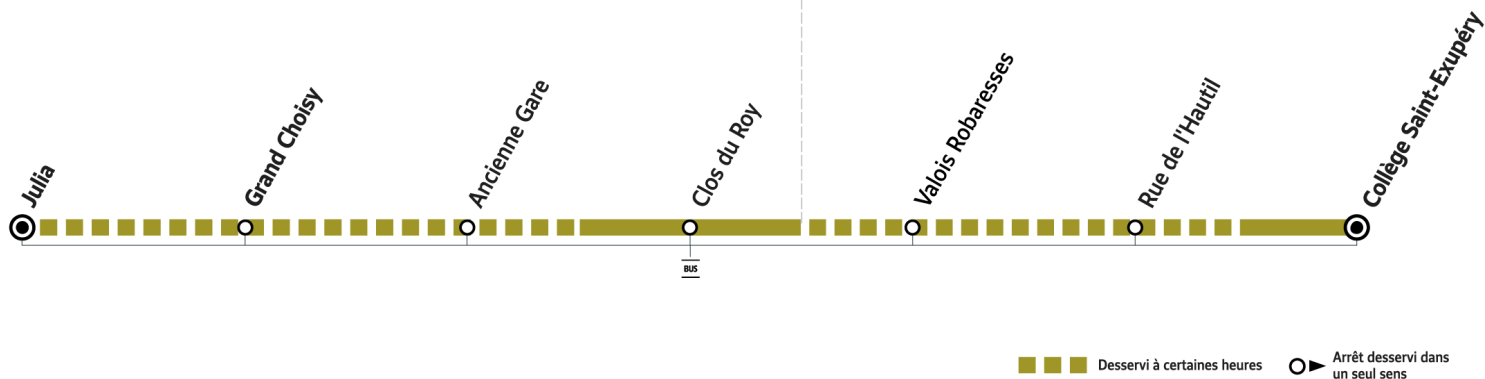

# L114

Direction :  
**ANDRESY Collège Saint-Exupéry**

MAURECOURT

ANDRÉSY

Horaires valables du 2 septembre 2024 au 4 juillet 2025

**Du lundi au vendredi en période scolaire**

MAURECOURT	Julia	8:02		
	Grand Choisy	8:05		
	Ancienne Gare	8:08		
ANDRÉSY	Rue de l'Hautil	8:12		
MAURECOURT	Clos du Roy		8:07	8:07
ANDRÉSY	Valois Robaresses		8:10	8:10
	Collège Saint-Exupéry	8:17	8:17	8:17

## **i** BON À SAVOIR

- Pas de service les samedis, dimanches et jours fériés ni en période de vacances scolaires.
- Ligne accessible uniquement aux élèves munis d'une carte Scol'R.
- Présentation systématique de la carte Scol'R à chaque montée.
- Nos conducteurs s'efforcent en permanence de respecter ces horaires. Les conditions de circulation peuvent toutefois causer occasionnellement des retards.

# L114

Direction :  
**MAURECOURT Ancienne Gare**

Horaires valables du 2 septembre 2024 au 4 juillet 2025

**Du lundi au vendredi en période scolaire**

ANDRÉSY	Collège Saint-Exupéry	12:45	12:45	12:50	16:25	16:25	17:15	17:15
	Rue de l'Hautil			12:55				
	Valois Robaresses			12:57				
	CD55	12:49	12:49	12:59	16:29	16:29	17:19	17:19
MAURECOURT	Clos du Roy	12:51	12:51	13:01	16:31	16:31	17:21	17:21
	Julia	12:53	12:53	13:03	16:33	16:33	17:23	17:23
	Grand Choisy	12:54	12:54	13:04	16:34	16:34	17:24	17:24
	Ancienne Gare	13:00	13:00	13:10	16:40	16:40	17:30	17:30

**Note(s) de renvoi :**

 : Ne circule pas le mercredi.

 : Circule uniquement le mercredi.

** BON À SAVOIR**

- Pas de service les samedis, dimanches et jours fériés ni en période de vacances scolaires.
- Ligne accessible uniquement aux élèves munis d'une carte Scol'R.
- Présentation systématique de la carte Scol'R à chaque montée.
- Nos conducteurs s'efforcent en permanence de respecter ces horaires. Les conditions de circulation peuvent toutefois causer occasionnellement des retards.