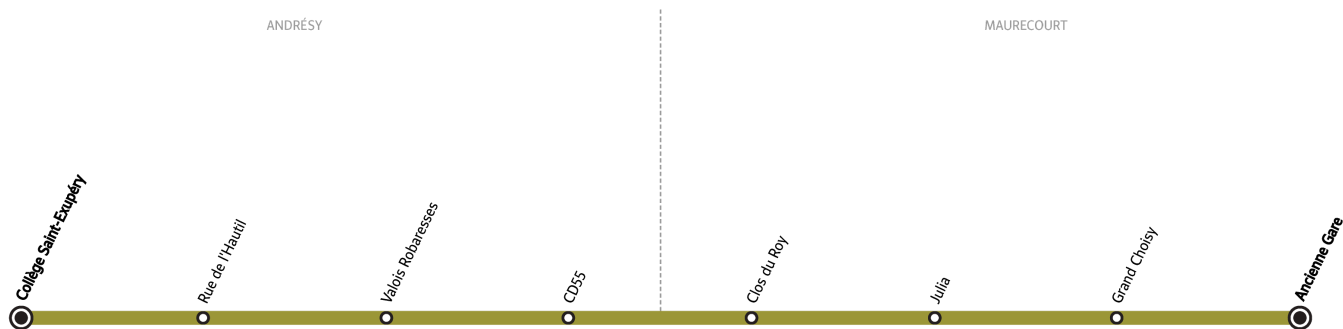

# L114

Direction :  
**ANDRESY Collège Saint-Exupéry**

MAURECOURT

ANDRÉSY

Horaires valables du 2 septembre 2024 au 4 juillet 2025

**Du lundi au vendredi en période scolaire**

MAURECOURT	Julia	8:02		
	Grand Choisy	8:05		
	Ancienne Gare	8:08		
ANDRÉSY	Rue de l'Hautil	8:12		
MAURECOURT	Clos du Roy		8:07	8:07
ANDRÉSY	Valois Robaresses		8:10	8:10
	Collège Saint-Exupéry	8:17	8:17	8:17

## **i** BON À SAVOIR

- Pas de service les samedis, dimanches et jours fériés ni en période de vacances scolaires.
- Ligne accessible uniquement aux élèves munis d'une carte Scol'R.
- Présentation systématique de la carte Scol'R à chaque montée.
- Nos conducteurs s'efforcent en permanence de respecter ces horaires. Les conditions de circulation peuvent toutefois causer occasionnellement des retards.

# L114

Direction :  
**MAURECOURT Ancienne Gare**

Horaires valables du 2 septembre 2024 au 4 juillet 2025

**Du lundi au vendredi en période scolaire**

ANDRÉSY	Collège Saint-Exupéry	12:45	12:45	12:50	16:25	16:25	17:15	17:15
	Rue de l'Hautil			12:55				
	Valois Robaresses			12:57				
	CD55	12:49	12:49	12:59	16:29	16:29	17:19	17:19
MAURECOURT	Clos du Roy	12:51	12:51	13:01	16:31	16:31	17:21	17:21
	Julia	12:53	12:53	13:03	16:33	16:33	17:23	17:23
	Grand Choisy	12:54	12:54	13:04	16:34	16:34	17:24	17:24
	Ancienne Gare	13:00	13:00	13:10	16:40	16:40	17:30	17:30