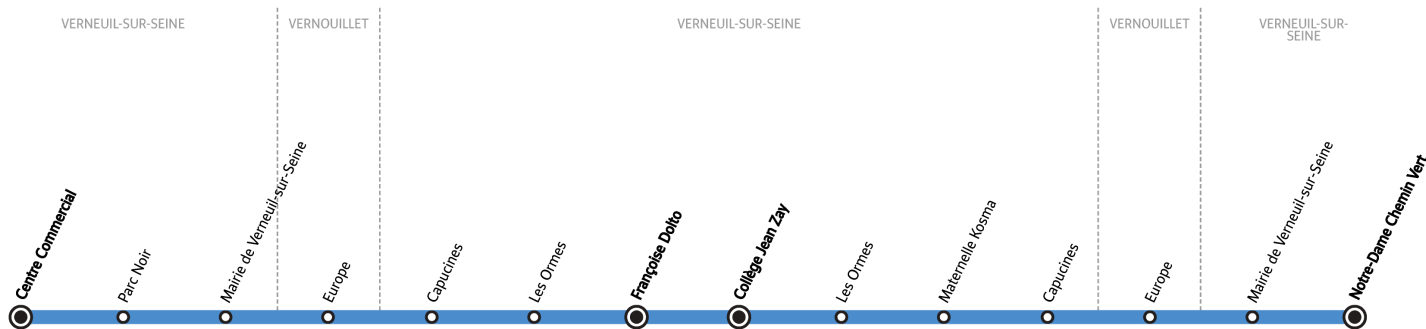

L121

Direction :

VERNEUIL-SUR-SEINE Collège Jean Zay
VERNEUIL-SUR-SEINE Notre-Dame Chemin Vert

Horaires valables du 2 septembre 2024 au 4 juillet 2025

Du lundi au vendredi en période scolaire

VERNEUIL-SUR-SEINE	Centre Commercial	7:55	8:11
	Parc Noir	7:57	
	Mairie de Verneuil-sur-Seine	7:59	
VERNOUILLET	Europe	8:01	
VERNEUIL-SUR-SEINE	Capucines	8:04	
	Les Ormes	8:06	
	Françoise Dolto	8:08	7:55
	Collège Jean Zay	8:11	
	Les Ormes		8:00
	Maternelle Kosma		8:02
VERNOUILLET	Europe		8:07
	VERNEUIL-SUR-SEINE	Mairie de Verneuil-sur-Seine	8:09
	Centre Commercial		
	Notre-Dame Chemin Vert		8:14

BON À SAVOIR

- Pas de service les samedis, dimanches et jours fériés ni en période de vacances scolaires.
- Ligne accessible uniquement aux élèves munis d'une carte Scol'R.
- Présentation systématique de la carte Scol'R à chaque montée.
- Nos conducteurs s'efforcent en permanence de respecter ces horaires. Les conditions de circulation peuvent toutefois causer occasionnellement des retards.

L121

Direction :
VERNEUIL-SUR-SEINE George Sand

Horaires valables du 2 septembre 2024 au 4 juillet 2025

Du lundi au vendredi en période scolaire

VERNEUIL-SUR-SEINE	La Garenne La Source (Rue de Bazincourt)	16:55
VERNOUILLET	Europe	17:00
VERNEUIL-SUR-SEINE	Mairie de Verneuil-sur-Seine	17:02
	Aulnay Mallo	17:10
	Gros Chêne	17:15
	George Sand	17:22