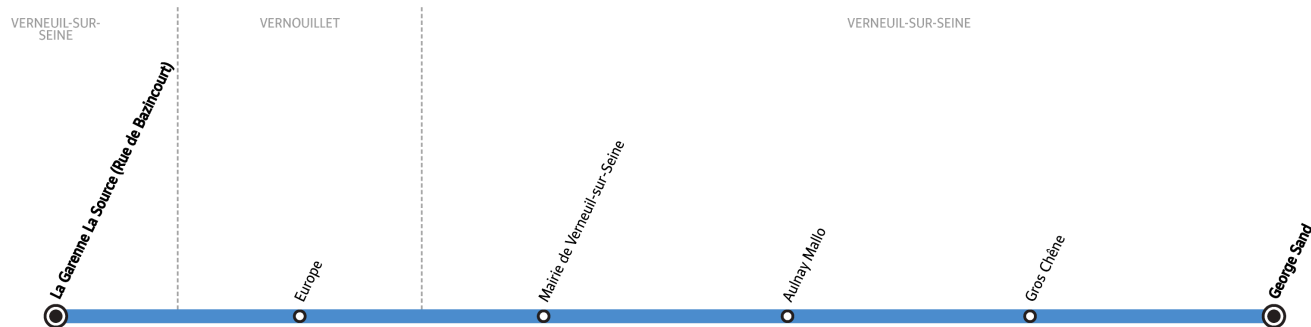

L121

Direction :

VERNEUIL-SUR-SEINE Collège Jean Zay
VERNEUIL-SUR-SEINE Notre-Dame Chemin Vert

Horaires valables du 2 septembre 2024 au 4 juillet 2025

Du lundi au vendredi en période scolaire

VERNEUIL-SUR-SEINE	Centre Commercial	7:55	8:11
	Parc Noir	7:57	
	Mairie de Verneuil-sur-Seine	7:59	
VERNOUILLET	Europe	8:01	
VERNEUIL-SUR-SEINE	Capucines	8:04	
	Les Ormes	8:06	
	Françoise Dolto	8:08	7:55
	Collège Jean Zay	8:11	
	Les Ormes		8:00
	Maternelle Kosma		8:02
VERNOUILLET	Europe		8:07
	VERNEUIL-SUR-SEINE	Mairie de Verneuil-sur-Seine	8:09
	Centre Commercial		
	Notre-Dame Chemin Vert		8:14

BON À SAVOIR

- Pas de service les samedis, dimanches et jours fériés ni en période de vacances scolaires.
- Ligne accessible uniquement aux élèves munis d'une carte Scol'R.
- Présentation systématique de la carte Scol'R à chaque montée.
- Nos conducteurs s'efforcent en permanence de respecter ces horaires. Les conditions de circulation peuvent toutefois causer occasionnellement des retards.

L121

Direction :
VERNEUIL-SUR-SEINE George Sand

Horaires valables du 2 septembre 2024 au 4 juillet 2025

Du lundi au vendredi en période scolaire

VERNEUIL-SUR-SEINE	La Garenne La Source (Rue de Bazincourt)	16:55
VERNOUILLET	Europe	17:00
VERNEUIL-SUR-SEINE	Mairie de Verneuil-sur-Seine	17:02
	Aulnay Mallo	17:10
	Gros Chêne	17:15
	George Sand	17:22