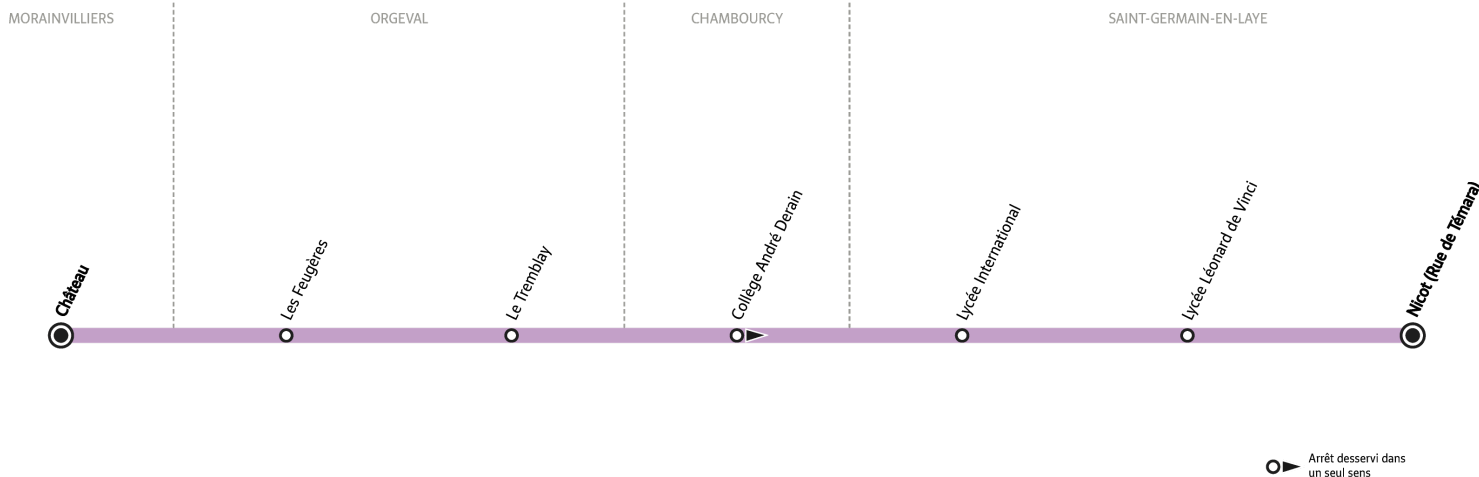

L101

Direction :
SAINT-GERMAIN-EN-LAYE Nicot

Horaires valables du 2 septembre 2024 au 4 juillet 2025

Du lundi au vendredi en période scolaire

MORAINVILLIERS	Château	7:25
ORGEVAL	Les Feugères	7:28
	Le Tremblay	7:30
CHAMBOURCY	Collège André Derain	7:48
SAINT-GERMAIN-EN-LAYE	Lycée International	7:54
	Lycée Léonard de Vinci	8:00
	Nicot (Rue de Témar)	8:05

BON À SAVOIR

- Pas de service les samedis, dimanches et jours fériés ni en période de vacances scolaires.
- Ligne accessible uniquement aux élèves munis d'une carte Scol'R.
- Présentation systématique de la carte Scol'R à chaque montée.
- Nos conducteurs s'efforcent en permanence de respecter ces horaires. Les conditions de circulation peuvent toutefois causer occasionnellement des retards.

L101

Direction :
MORAINVILLIERS Château

Horaires valables du 2 septembre 2024 au 4 juillet 2025

		Du lundi au vendredi en période scolaire		
SAINT-GERMAIN-EN-LAYE	Nicot (Rue de Témara)	13:10	16:10	17:10
	Lycée Léonard de Vinci	13:14	16:19	17:14
	Lycée International	13:20	16:25	17:20
ORGEVAL	Le Tremblay	13:40	16:45	17:40
	Les Feugères	13:42	16:47	17:42
MORAINVILLIERS	Château	13:45	16:50	17:45

Note(s) de renvoi :

 : Ne circule pas le mercredi.

 : Circule uniquement le mercredi.

BON À SAVOIR

- Pas de service les samedis, dimanches et jours fériés ni en période de vacances scolaires.
- Ligne accessible uniquement aux élèves munis d'une carte Scol'R.
- Présentation systématique de la carte Scol'R à chaque montée.
- Nos conducteurs s'efforcent en permanence de respecter ces horaires. Les conditions de circulation peuvent toutefois causer occasionnellement des retards.