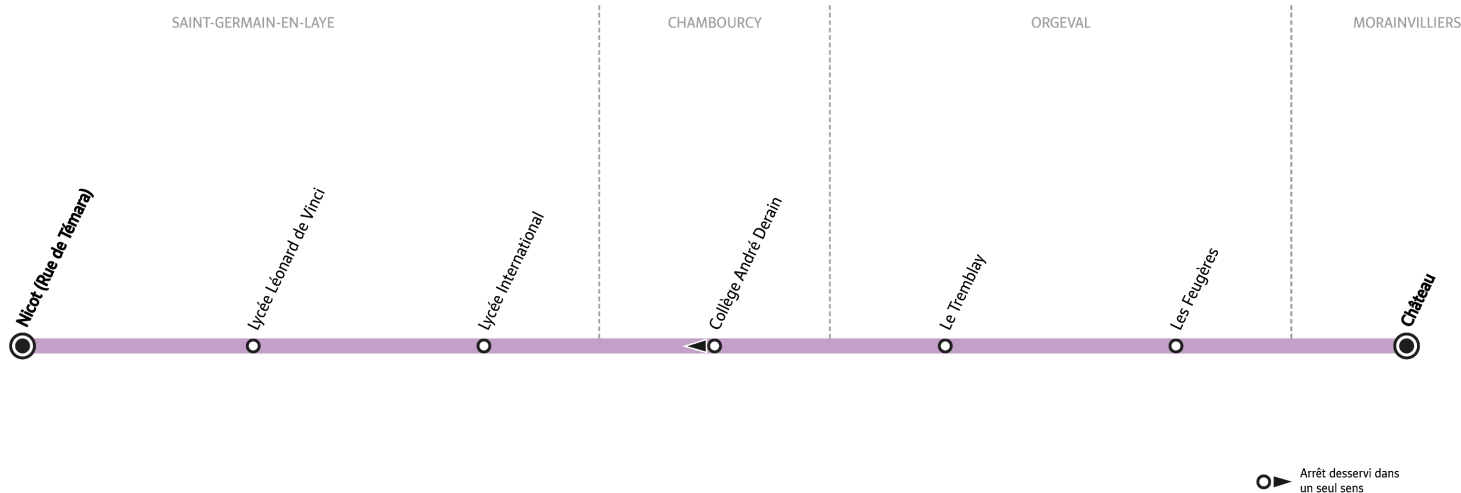

L101

Direction :
SAINT-GERMAIN-EN-LAYE Nicot

Horaires valables du 2 septembre 2024 au 4 juillet 2025

Du lundi au vendredi en période scolaire

MORAINVILLIERS	Château	7:25
ORGEVAL	Les Feugères	7:28
	Le Tremblay	7:30
CHAMBOURCY	Collège André Derain	7:48
SAINT-GERMAIN-EN-LAYE	Lycée International	7:54
	Lycée Léonard de Vinci	8:00
	Nicot (Rue de Témar)	8:05

BON À SAVOIR

- Pas de service les samedis, dimanches et jours fériés ni en période de vacances scolaires.
- Ligne accessible uniquement aux élèves munis d'une carte Scol'R.
- Présentation systématique de la carte Scol'R à chaque montée.
- Nos conducteurs s'efforcent en permanence de respecter ces horaires. Les conditions de circulation peuvent toutefois causer occasionnellement des retards.

L101

Direction :
MORAINVILLIERS Château

Horaires valables du 2 septembre 2024 au 4 juillet 2025

		Du lundi au vendredi en période scolaire		
SAINT-GERMAIN-EN-LAYE	Nicot (Rue de Témara)	13:10	16:10	17:10
	Lycée Léonard de Vinci	13:14	16:19	17:14
	Lycée International	13:20	16:25	17:20
ORGEVAL	Le Tremblay	13:40	16:45	17:40
	Les Feugères	13:42	16:47	17:42
MORAINVILLIERS	Château	13:45	16:50	17:45