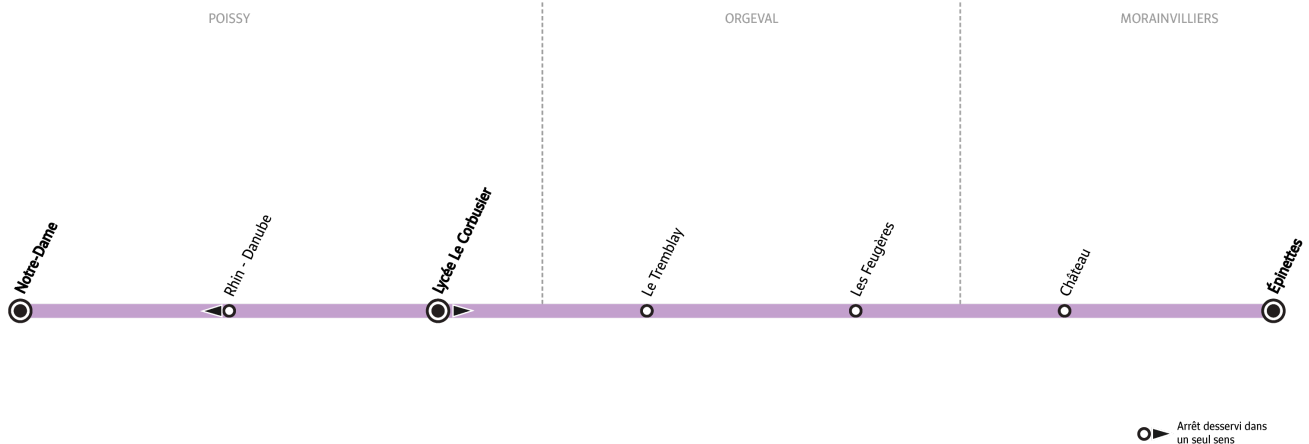

L103

Direction :
POISSY Notre-Dame

Horaires valables du 2 septembre 2024 au 4 juillet 2025

Du lundi au vendredi en période scolaire

MORAINVILLIERS	Épinettes	7:40
	Château	7:42
ORGEVAL	Les Feugères	7:45
	Le Tremblay	7:47
POISSY	Rhin - Danube	8:05
	Notre-Dame	8:10

BON À SAVOIR

- Pas de service les samedis, dimanches et jours fériés ni en période de vacances scolaires.
- Ligne accessible uniquement aux élèves munis d'une carte Scol'R.
- Présentation systématique de la carte Scol'R à chaque montée.
- Nos conducteurs s'efforcent en permanence de respecter ces horaires. Les conditions de circulation peuvent toutefois causer occasionnellement des retards.

L103

Direction :
MORAINVILLIERS Épinettes

Horaires valables du 2 septembre 2024 au 4 juillet 2025

Du lundi au vendredi en période scolaire

POISSY	Notre-Dame	12:40	16:00	17:00		18:00	
	Lycée Le Corbusier	12:43	16:03	17:03	17:03	18:03	18:03
ORGEVAL	Le Tremblay	12:55	16:15	17:15	17:15	18:15	18:15
	Les Feugères	12:57	16:17	17:17	17:17	18:17	18:17
MORAINVILLIERS	Château	13:00	16:20	17:20	17:20	18:20	18:20
	Épinettes	13:02	16:22	17:22	17:22	18:22	18:22