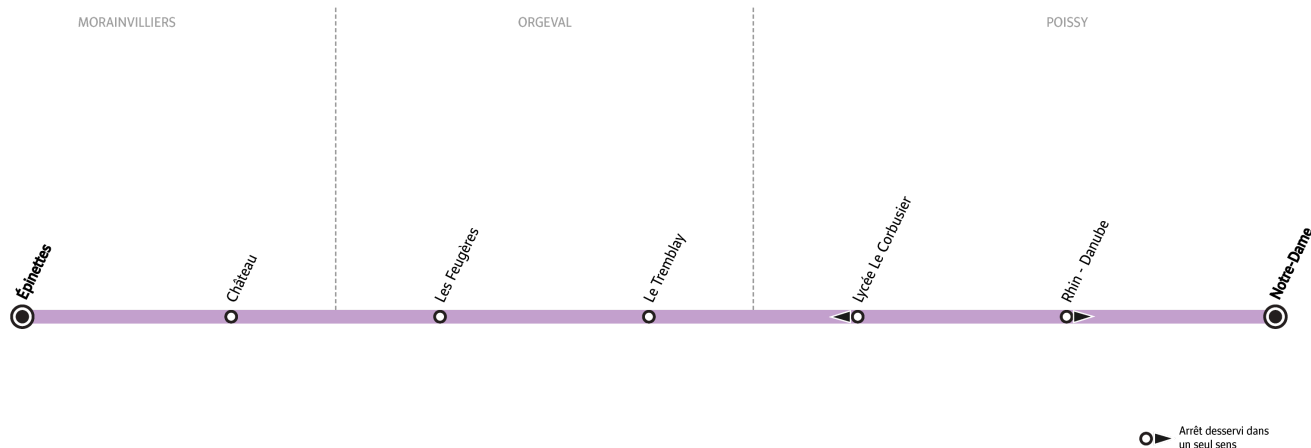

L103

Direction :
POISSY Notre-Dame

Horaires valables du 2 septembre 2024 au 4 juillet 2025

Du lundi au vendredi en période scolaire

MORAINVILLIERS	Épinettes	7:40
	Château	7:42
ORGEVAL	Les Feugères	7:45
	Le Tremblay	7:47
POISSY	Rhin - Danube	8:05
	Notre-Dame	8:10

BON À SAVOIR

- Pas de service les samedis, dimanches et jours fériés ni en période de vacances scolaires.
- Ligne accessible uniquement aux élèves munis d'une carte Scol'R.
- Présentation systématique de la carte Scol'R à chaque montée.
- Nos conducteurs s'efforcent en permanence de respecter ces horaires. Les conditions de circulation peuvent toutefois causer occasionnellement des retards.

L103

Direction :
MORAINVILLIERS Épinettes

Horaires valables du 2 septembre 2024 au 4 juillet 2025

Du lundi au vendredi en période scolaire

POISSY	Notre-Dame	12:40	16:00	17:00		18:00	
	Lycée Le Corbusier	12:43	16:03	17:03	17:03	18:03	18:03
ORGEVAL	Le Tremblay	12:55	16:15	17:15	17:15	18:15	18:15
	Les Feugères	12:57	16:17	17:17	17:17	18:17	18:17
MORAINVILLIERS	Château	13:00	16:20	17:20	17:20	18:20	18:20
	Épinettes	13:02	16:22	17:22	17:22	18:22	18:22