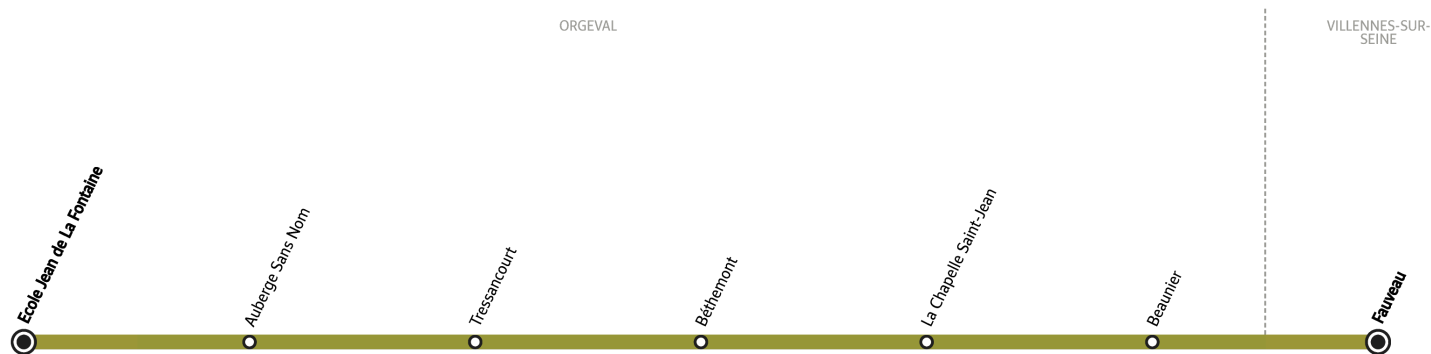

L106

Direction :
ORGEVAL École Jean de La Fontaine

VILLENES-SUR-SEINE

ORGEVAL

Horaires valables du 2 septembre 2024 au 4 juillet 2025

Du lundi au vendredi en période scolaire

		Du lundi au vendredi en période scolaire	
VILLENES-SUR-SEINE	Fauveau	7:45	7:45
ORGEVAL	Béthemont	7:51	7:51
	La Chapelle Saint-Jean	7:55	7:55
	Beaunier	7:57	7:57
	Tressancourt	8:02	8:02
	Auberge Sans Nom	8:05	8:05
	Ecole Jean de La Fontaine	8:20	8:20

Note(s) de renvoi :

 : Ne circule pas le mercredi.

BON À SAVOIR

- Pas de service les samedis, dimanches et jours fériés ni en période de vacances scolaires.
- Ligne accessible uniquement aux élèves munis d'une carte Scol'R.
- Présentation systématique de la carte Scol'R à chaque montée.
- Nos conducteurs s'efforcent en permanence de respecter ces horaires. Les conditions de circulation peuvent toutefois causer occasionnellement des retards.

L106

Direction :
VILLENES-SUR-SEINE Fauveau

Horaires valables du 2 septembre 2024 au 4 juillet 2025

Du lundi au vendredi en période scolaire

ORGEVAL	Ecole Jean de La Fontaine	16:40	16:40
	Auberge Sans Nom	16:50	16:50
	Tressancourt	16:56	16:56
	Béthemont	16:59	16:59
	La Chapelle Saint-Jean	17:02	17:02
	Beaunier	17:03	17:03
VILLENES-SUR-SEINE	Fauveau	17:08	17:08