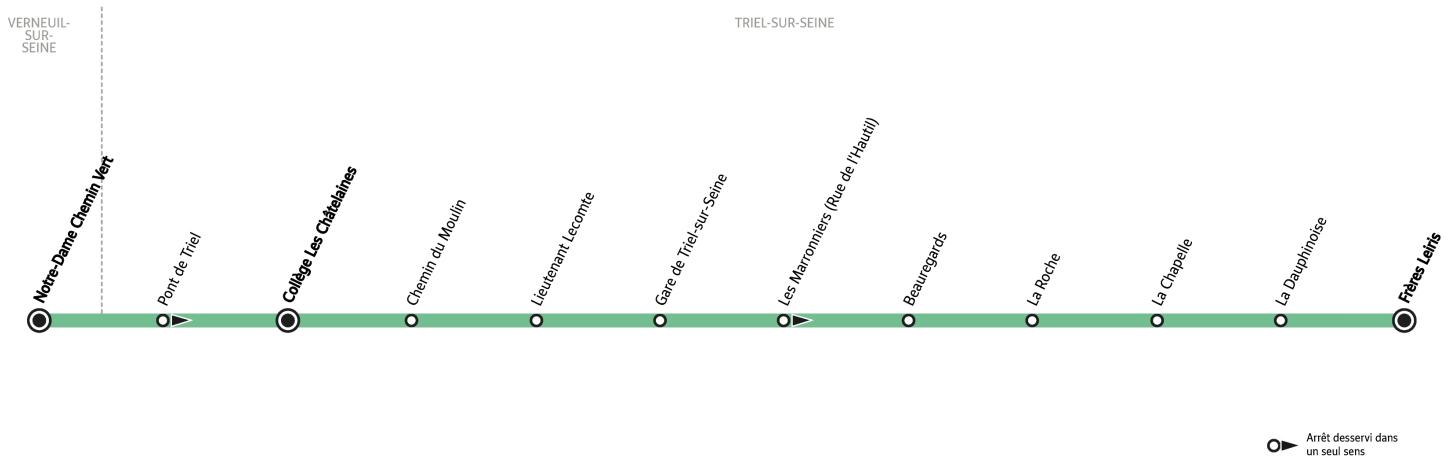

L110

Direction :
VERNEUIL-SUR-SEINE Notre-Dame Chemin Vert

Horaires valables du 2 septembre 2024 au 4 juillet 2025

Du lundi au vendredi en période scolaire

TRIEL-SUR-SEINE	Frères Leiris	7:39
	La Dauphinoise	7:40
	La Chapelle	7:41
	La Roche	7:47
	Beaugard	7:53
	Gare de Triel-sur-Seine	7:57
	Collège Les Châtelines	7:59
	Chemin du Moulin	8:01
	Lieutenant Lecomte	8:03
VERNEUIL-SUR-SEINE	Notre-Dame Chemin Vert	8:14

i BON À SAVOIR

- Pas de service les samedis, dimanches et jours fériés ni en période de vacances scolaires.
- Ligne accessible uniquement aux élèves munis d'une carte Scol'R.
- Présentation systématique de la carte Scol'R à chaque montée.
- Nos conducteurs s'efforcent en permanence de respecter ces horaires. Les conditions de circulation peuvent toutefois causer occasionnellement des retards.

L110

Direction :
TRIEL-SUR-SEINE Frères Leiris

Horaires valables du 2 septembre 2024 au 4 juillet 2025

Du lundi au vendredi en période scolaire

VERNEUIL-SUR-SEINE	Notre-Dame Chemin Vert	12:45		16:55
TRIEL-SUR-SEINE	Pont de Triel	12:55		17:05
	Collège Les Châtelaines	13:00	16:20	17:20
	Chemin du Moulin	13:01	16:21	17:21
	Lieutenant Lecomte	13:02	16:22	17:22
	Gare de Triel-sur-Seine	13:03	16:23	17:23
	Les Marronniers (Rue de l'Hautil)		16:24	
	Beauregards	13:05	16:25	17:25
	La Roche	13:15	16:35	17:35
	La Chapelle	13:17	16:37	17:37
	La Dauphinoise	13:18	16:38	17:38
	Frères Leiris	13:19	16:39	17:39

Note(s) de renvoi :

 : Ne circule pas le mercredi.

 : Circule uniquement le mercredi.

 BON À SAVOIR

- Pas de service les samedis, dimanches et jours fériés ni en période de vacances scolaires.
- Ligne accessible uniquement aux élèves munis d'une carte Scol'R.
- Présentation systématique de la carte Scol'R à chaque montée.
- Nos conducteurs s'efforcent en permanence de respecter ces horaires. Les conditions de circulation peuvent toutefois causer occasionnellement des retards.