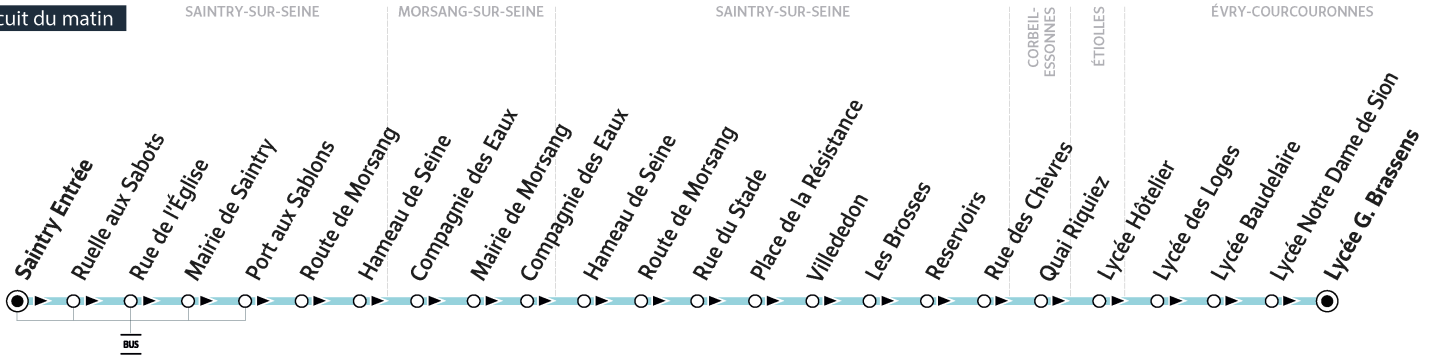

Du lundi au vendredi - en période scolaire uniquement

ÉVRY-COURCOURONNES	Lycée Baudelaire	12:15				18:05	
	Lycée Notre Dame de Sion	12:20			17:10	18:10	
	Lycée des Loges	12:25	13:50		15:50	17:15	18:15
	Lycée Brassens	12:30			15:56	17:20	18:20
ÉTIOLLES	Lycées	12:40	14:00		16:06	17:30	18:30
CORBEIL-ESSONNES	Quai Riquiez	12:51	14:09		16:17	17:40	18:40
SAINTRY-SUR-SEINE	Saintry Entrée	12:53	14:10		16:19	17:42	18:42
	Ruelle aux Sabots	12:55	14:12		16:21	17:44	18:44
	Rue de l'Église	12:56	14:13		16:23	17:46	18:45
	Mairie de Saintry	12:57	14:14		16:24	17:47	18:46
	Port aux Sablons	12:59	14:16		16:26	17:49	18:48
	Route de Morsang	13:02	14:18		16:29	17:52	18:51
	Hameau de seine	13:02	14:18		16:29	17:52	18:51
MORSANG-SUR-SEINE	Compagnie des Eaux	13:06	14:21		16:33	17:56	18:54
	Mairie de Morsang	13:08	14:23		16:35	17:58	18:56
	Compagnie des Eaux	13:10	14:24		16:37	18:00	18:58
SAINTRY-SUR-SEINE	Hameau de seine	13:14	14:27		16:41	18:04	19:01
	Route de Morsang	13:14	14:27		16:41	18:04	19:01
	Rue du Stade	13:18	14:30		16:45	18:08	19:05
	Place de la Résistance	13:19	14:31		16:46	18:09	19:06
	Villededon	13:20	14:32		16:47	18:10	19:07
	Les Broses	13:23	14:34		16:50	18:13	19:09
	Réservoir	13:25	14:36		16:52	18:15	19:11
	Rue des Chèvres	13:26	14:37		16:53	18:16	19:12

Note(s) de renvoi :

Nos conducteurs s'efforcent en permanence de respecter ces horaires. Les conditions de circulation peuvent toutefois causer occasionnellement des retards.

24.06

Direction :

EVRY-COURCOURONNES Lycée Brassens

24.06 SAINTRY-SUR-SEINE Saintry Entrée - EVRY-COURCOURONNES Lycée Georges Brassens

Circuit du matin

○ Arrêt desservi dans un seul sens

ZONE 5

Horaires valables du lundi 2 septembre 2024 au dimanche 7 juillet 2025