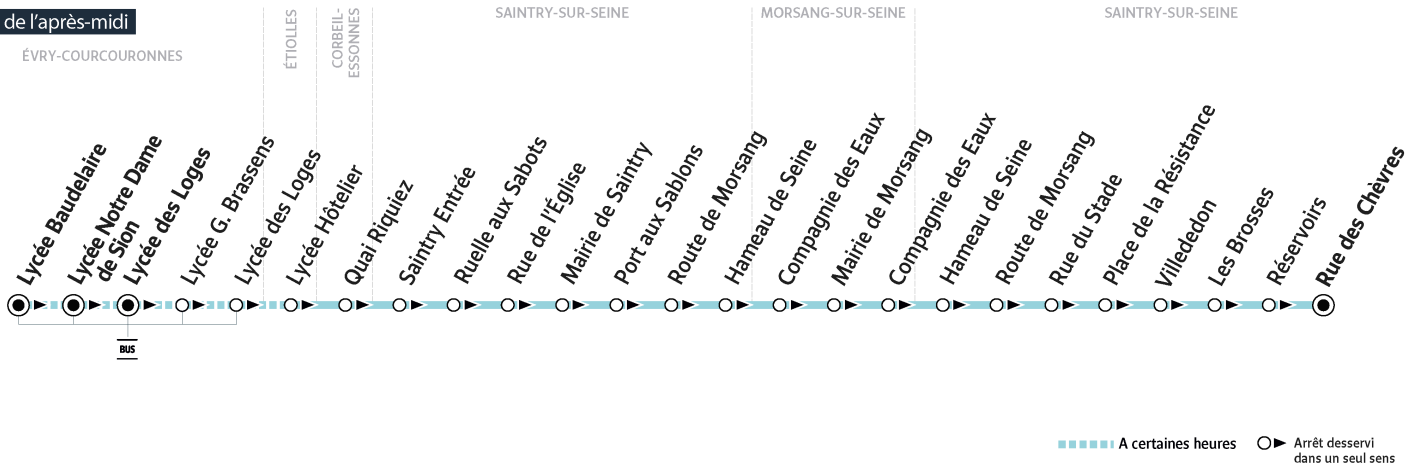

24.06

Direction :
SAINTRY-SUR-SEINE Rue des Chèvres

24.06 ÉVRY-COURCOURONNES Lycée Baudelaire - SAINTRY-SUR-SEINE Rue des Chèvres

Circuit de l'après-midi

ZONE 5

Horaires valables du lundi 2 septembre 2024 au dimanche 7 juillet 2025

Du lundi au vendredi - en période scolaire uniquement

ÉVRY-COURCOURONNES	Lycée Baudelaire	12:15				18:05	
	Lycée Notre Dame de Sion	12:20			17:10	18:10	
	Lycée des Loges	12:25	13:50		15:50	17:15	18:15
	Lycée Brassens	12:30			15:56	17:20	18:20
ÉTIOLLES	Lycées	12:40	14:00		16:06	17:30	18:30
CORBEIL-ESSONNES	Quai Riquiez	12:51	14:09		16:17	17:40	18:40
SAINTRY-SUR-SEINE	Saintry Entrée	12:53	14:10		16:19	17:42	18:42
	Ruelle aux Sabots	12:55	14:12		16:21	17:44	18:44
	Rue de l'Église	12:56	14:13		16:23	17:46	18:45
	Mairie de Saintry	12:57	14:14		16:24	17:47	18:46
	Port aux Sablons	12:59	14:16		16:26	17:49	18:48
	Route de Morsang	13:02	14:18		16:29	17:52	18:51
	Hameau de seine	13:02	14:18		16:29	17:52	18:51
MORSANG-SUR-SEINE	Compagnie des Eaux	13:06	14:21		16:33	17:56	18:54
	Mairie de Morsang	13:08	14:23		16:35	17:58	18:56
	Compagnie des Eaux	13:10	14:24		16:37	18:00	18:58
SAINTRY-SUR-SEINE	Hameau de seine	13:14	14:27		16:41	18:04	19:01
	Route de Morsang	13:14	14:27		16:41	18:04	19:01
	Rue du Stade	13:18	14:30		16:45	18:08	19:05
	Place de la Résistance	13:19	14:31		16:46	18:09	19:06
	Villededon	13:20	14:32		16:47	18:10	19:07
	Les Broses	13:23	14:34		16:50	18:13	19:09
	Réservoir	13:25	14:36		16:52	18:15	19:11
	Rue des Chèvres	13:26	14:37		16:53	18:16	19:12

Note(s) de renvoi :

Nos conducteurs s'efforcent en permanence de respecter ces horaires. Les conditions de circulation peuvent toutefois causer occasionnellement des retards.

24.06

Direction :

EVRY-COURCOURONNES Lycée Brassens

24.06 SAINTRY-SUR-SEINE Saintry Entrée - EVRY-COURCOURONNES Lycée Georges Brassens

Circuit du matin

○ Arrêt desservi dans un seul sens

ZONE 5

Horaires valables du lundi 2 septembre 2024 au dimanche 7 juillet 2025