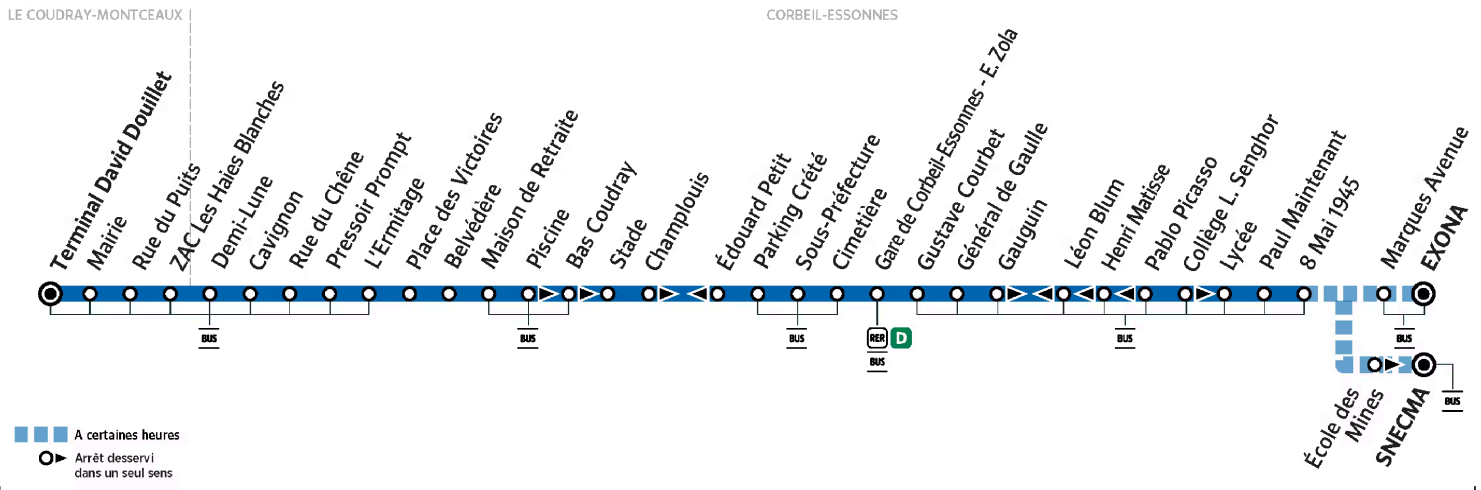

301

Direction :
CORBEIL-ESSONNES - Exona / SNECMA

301 LE COUDRAY-MONTCEAUX ↔ LISSES / CORBEIL-ESSONNES

ZONE 5

Horaires valables du lundi 2 septembre 2024 au dimanche 7 juillet 2025

		Samedi													
LE COUDRAY-MONTCEAUX	Terminal David Douillet	5:07	5:37	6:07	6:37	7:06	7:36	8:06	8:36	9:06	9:36	10:06	10:36	11:06	11:36
	Mairie du Coudray-Montceaux	5:08	5:38	6:08	6:38	7:08	7:38	8:08	8:38	9:08	9:38	10:08	10:38	11:08	11:38
	Rue du Puits	5:09	5:39	6:09	6:39	7:09	7:39	8:09	8:39	9:09	9:39	10:09	10:39	11:09	11:39
CORBEIL-ESSONNES	Demi-Lune	5:11	5:41	6:11	6:41	7:11	7:41	8:11	8:41	9:11	9:41	10:11	10:41	11:11	11:41
	Cavignon	5:12	5:42	6:12	6:42	7:12	7:42	8:12	8:42	9:12	9:42	10:12	10:42	11:12	11:42
	Rue du Chêne	5:13	5:43	6:13	6:43	7:13	7:43	8:13	8:43	9:13	9:43	10:13	10:43	11:13	11:43
	Pressoir Prompt	5:13	5:43	6:13	6:43	7:13	7:43	8:13	8:43	9:13	9:43	10:13	10:43	11:13	11:43
	L'Ermitage	5:15	5:45	6:15	6:45	7:15	7:45	8:15	8:45	9:15	9:45	10:15	10:45	11:15	11:45
	Place des Victoires	5:16	5:46	6:16	6:46	7:16	7:46	8:16	8:46	9:16	9:46	10:16	10:46	11:16	11:46
	Belvedere	5:18	5:48	6:18	6:48	7:18	7:48	8:18	8:48	9:18	9:48	10:18	10:48	11:18	11:48
	Maison de retraite	5:19	5:49	6:19	6:49	7:19	7:49	8:19	8:49	9:19	9:49	10:19	10:49	11:19	11:49
	Piscine	5:20	5:50	6:20	6:50	7:20	7:50	8:20	8:50	9:20	9:50	10:20	10:50	11:20	11:50
	Bas Coudray	5:21	5:51	6:21	6:51	7:21	7:51	8:21	8:51	9:21	9:51	10:21	10:51	11:21	11:51
	Stade	5:22	5:52	6:22	6:52	7:22	7:52	8:22	8:52	9:22	9:52	10:22	10:52	11:22	11:52
	Champlouis	5:23	5:53	6:23	6:53	7:23	7:53	8:23	8:53	9:23	9:53	10:23	10:53	11:23	11:53
	Parking Crété	5:25	5:55	6:25	6:55	7:25	7:55	8:25	8:55	9:25	9:55	10:25	10:55	11:25	11:55
	Sous Préfecture	5:27	5:57	6:27	6:57	7:27	7:57	8:27	8:57	9:27	9:57	10:27	10:57	11:27	11:57
	Cimetière de Corbeil-Essonnes	5:28	5:58	6:28	6:58	7:28	7:58	8:28	8:58	9:28	9:58	10:28	10:58	11:28	11:58
	Gare E. Zola	5:30	6:00	6:30	7:00	7:30	8:00	8:30	9:00	9:30	10:00	10:30	11:00	11:30	12:00
	Gustave Courbet	5:32	6:02	6:32	7:02	7:32	8:02	8:32	9:02	9:32	10:02	10:32	11:02	11:32	12:02
Général de Gaulle	5:33	6:03	6:33	7:03	7:34	8:04	8:34	9:04	9:34	10:04	10:34	11:04	11:34	12:04	
Gauguin	5:36	6:06	6:36	7:06	7:37	8:07	8:37	9:07	9:37	10:07	10:37	11:07	11:37	12:07	
Collège Senghor	5:38	6:08	6:38	7:08	7:39	8:09	8:39	9:09	9:39	10:09	10:39	11:09	11:39	12:09	
Lycée	5:39	6:09	6:39	7:09	7:40	8:10	8:40	9:10	9:40	10:10	10:40	11:10	11:40	12:10	
Paul Maintenant	5:40	6:10	6:40	7:10	7:41	8:11	8:41	9:11	9:41	10:11	10:41	11:11	11:41	12:11	
8 mai 1945	5:41	6:11	6:41	7:11	7:42	8:12	8:42	9:12	9:42	10:12	10:42	11:12	11:42	12:12	
Marques Avenue	5:43	6:13	6:43	7:13	7:44	8:14	8:44	9:14	9:44	10:14	10:44	11:14	11:44	12:14	
LISSES	Exona	5:44	6:14	6:44	7:14	7:45	8:15	8:45	9:15	9:45	10:15	10:45	11:15	11:45	12:15
CORBEIL-ESSONNES	Ecole des Mines														
	SNECMA														

Note(s) de renvoi :

: Terminus à l'arrêt SNECMA

Nos conducteurs s'efforcent en permanence de respecter ces horaires. Les conditions de circulation peuvent toutefois causer occasionnellement des retards.