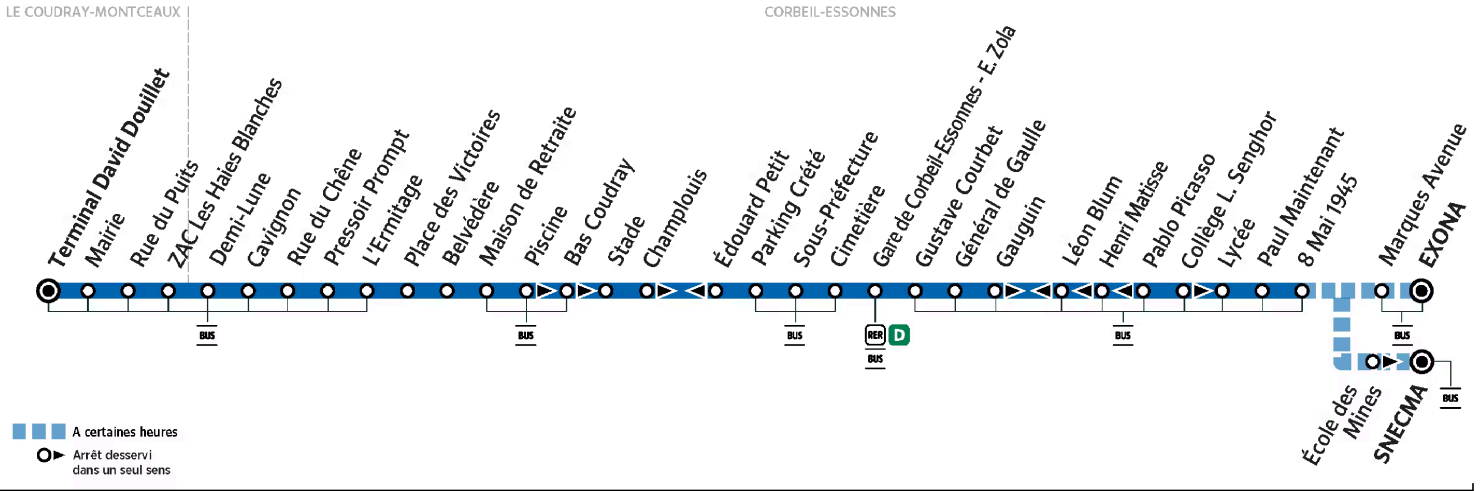

301

Direction :
CORBEIL-ESSONNES - Exona / SNECMA

301 LE COUDRAY-MONTCEAUX ↔ LISSES / CORBEIL-ESSONNES

ZONE 5

Horaires valables du lundi 2 septembre 2024 au dimanche 7 juillet 2025

Dimanche et jours fériés

	Terminal David Douillet	11:01	11:31	12:01	12:31	13:01	13:31	14:01	14:31	15:01	15:31	16:01	16:31
LE COUDRAY-MONTCEAUX	Mairie du Coudray-Montceaux	11:03	11:33	12:03	12:33	13:03	13:33	14:03	14:33	15:03	15:33	16:03	16:33
	Rue du Puits	11:04	11:34	12:04	12:34	13:04	13:34	14:04	14:34	15:04	15:34	16:04	16:34
CORBEIL-ESSONNES	Demi-Lune	11:06	11:36	12:06	12:36	13:06	13:36	14:06	14:36	15:06	15:36	16:06	16:36
	Cavignon	11:07	11:37	12:07	12:37	13:07	13:37	14:07	14:37	15:07	15:37	16:07	16:37
	Rue du Chêne	11:08	11:38	12:08	12:38	13:08	13:38	14:08	14:38	15:08	15:38	16:08	16:38
	Pressoir Prompt	11:08	11:38	12:08	12:38	13:08	13:38	14:08	14:38	15:08	15:38	16:08	16:38
	L'Ermitage	11:10	11:40	12:10	12:40	13:10	13:40	14:10	14:40	15:10	15:40	16:10	16:40
	Place des Victoires	11:12	11:42	12:12	12:42	13:12	13:42	14:12	14:42	15:12	15:42	16:12	16:42
	Belvedere	11:13	11:43	12:13	12:43	13:13	13:43	14:13	14:43	15:13	15:43	16:13	16:43
	Maison de retraite	11:15	11:45	12:15	12:45	13:15	13:45	14:15	14:45	15:15	15:45	16:15	16:45
	Piscine	11:16	11:46	12:16	12:46	13:16	13:46	14:16	14:46	15:16	15:46	16:16	16:46
	Bas Coudray	11:17	11:47	12:17	12:47	13:17	13:47	14:17	14:47	15:17	15:47	16:17	16:47
	Stade	11:18	11:48	12:18	12:48	13:18	13:48	14:18	14:48	15:18	15:48	16:18	16:48
	Champlouis	11:20	11:50	12:20	12:50	13:20	13:50	14:20	14:50	15:20	15:50	16:20	16:50
	Parking Crété	11:22	11:52	12:22	12:52	13:22	13:52	14:22	14:52	15:22	15:52	16:22	16:52
	Sous Préfecture	11:24	11:54	12:24	12:54	13:24	13:54	14:24	14:54	15:24	15:54	16:24	16:54
	Cimetière de Corbeil-Essonnes	11:25	11:55	12:25	12:55	13:25	13:55	14:25	14:55	15:25	15:55	16:25	16:55
	Gare E. Zola	11:28	11:58	12:28	12:58	13:28	13:58	14:28	14:58	15:28	15:58	16:28	16:58
	Gustave Courbet	11:29	11:59	12:29	12:59	13:29	13:59	14:29	14:59	15:29	15:59	16:29	16:59
	Général de Gaulle	11:31	12:01	12:31	13:01	13:31	14:01	14:31	15:01	15:31	16:01	16:31	17:01
	Gauguin	11:33	12:03	12:33	13:03	13:33	14:03	14:33	15:03	15:33	16:03	16:33	17:03
	Collège Senghor	11:34	12:04	12:34	13:04	13:34	14:04	14:34	15:04	15:34	16:04	16:34	17:04
	Lycée	11:35	12:05	12:35	13:05	13:35	14:05	14:35	15:05	15:35	16:05	16:35	17:05
	Paul Maintenant	11:36	12:06	12:36	13:06	13:36	14:06	14:36	15:06	15:36	16:06	16:36	17:06
	8 mai 1945	11:37	12:07	12:37	13:07	13:37	14:07	14:37	15:07	15:37	16:07	16:37	17:07
	Marques Avenue	11:39	12:09	12:39	13:09	13:39	14:09	14:39	15:09	15:39	16:09	16:39	17:09
LISSES	Exona	11:40	12:10	12:40	13:10	13:40	14:10	14:40	15:10	15:40	16:10	16:40	17:10
CORBEIL-ESSONNES	Ecole des Mines												
	SNECMA												

Note(s) de renvoi :

: Terminus à l'arrêt SNECMA

Nos conducteurs s'efforcent en permanence de respecter ces horaires. Les conditions de circulation peuvent toutefois causer occasionnellement des retards.