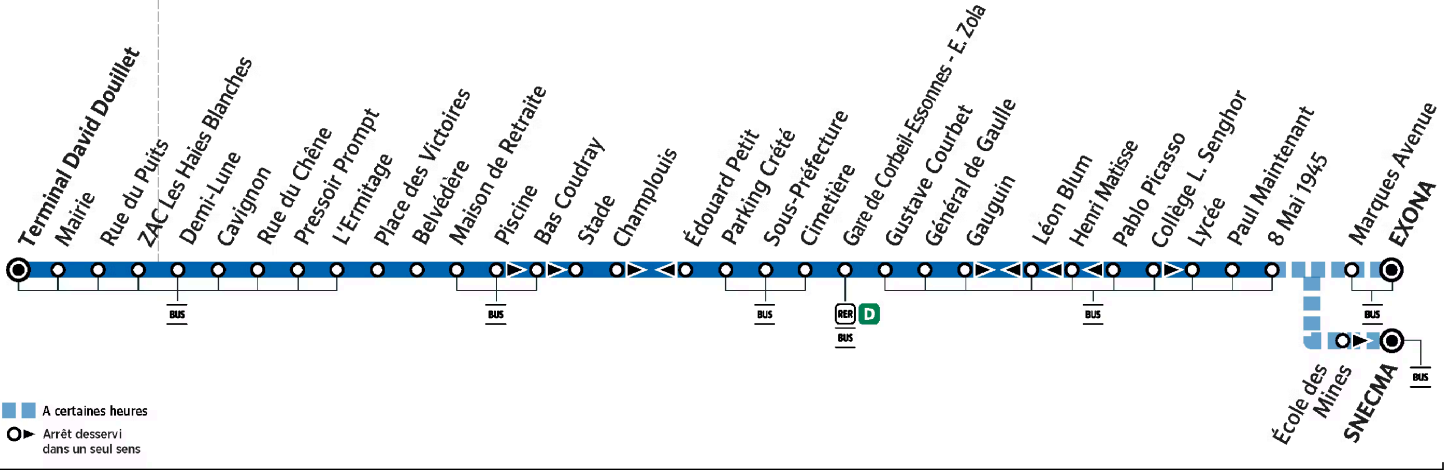

# 301

Direction :

**LE COUDRAY-MONTCEAUX - Terminal David Douillet**

301

LE COUDRAY-MONTCEAUX ↔ LISSES / CORBEIL-ESSONNES

LE COUDRAY-MONTCEAUX

CORBEIL-ESSONNES

ZONE 5