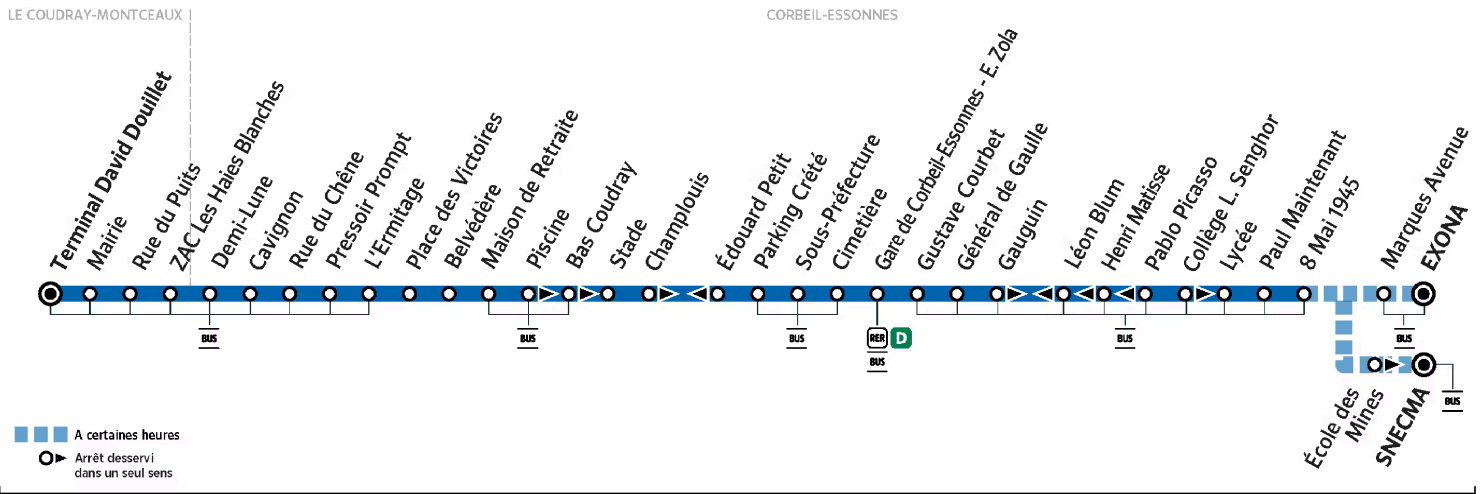

301

Direction :
CORBEIL-ESSONNES - Exona / SNECMA

301 LE COUDRAY-MONTCEAUX ↔ LISSES / CORBEIL-ESSONNES

ZONE 5

Horaires valables du lundi 2 septembre 2024 au dimanche 7 juillet 2025

Du lundi au vendredi

LE COUDRAY-MONTCEAUX	Terminal David Douillet	4:57	5:12	5:27	5:42	5:57	6:12	6:27	6:36	6:46	6:56	7:06	7:16	7:26
	Mairie du Coudray-Montceaux	4:58	5:13	5:28	5:43	5:58	6:13	6:28	6:38	6:48	6:58	7:08	7:18	7:28
	Rue du Puits	4:59	5:14	5:29	5:44	5:59	6:14	6:29	6:39	6:49	6:59	7:09	7:19	7:29
CORBEIL-ESSONNES	Demi-Lune	5:01	5:16	5:31	5:46	6:01	6:16	6:31	6:41	6:51	7:01	7:11	7:21	7:31
	Cavignon	5:02	5:17	5:32	5:47	6:02	6:17	6:32	6:42	6:52	7:02	7:12	7:22	7:32
	Rue du Chêne	5:03	5:18	5:33	5:48	6:03	6:18	6:33	6:43	6:53	7:03	7:13	7:23	7:33
	Pressoir Prompt	5:03	5:18	5:33	5:48	6:03	6:18	6:33	6:43	6:53	7:03	7:13	7:23	7:33
	L'Ermitage	5:05	5:20	5:35	5:50	6:05	6:20	6:35	6:45	6:55	7:05	7:15	7:25	7:35
	Place des Victoires	5:06	5:21	5:36	5:51	6:06	6:21	6:36	6:46	6:56	7:06	7:16	7:26	7:36
	Belvedere	5:08	5:23	5:38	5:53	6:08	6:23	6:38	6:48	6:58	7:08	7:18	7:28	7:38
	Maison de retraite	5:09	5:24	5:39	5:54	6:09	6:24	6:39	6:49	6:59	7:09	7:19	7:29	7:39
	Piscine	5:10	5:25	5:40	5:55	6:10	6:25	6:40	6:50	7:00	7:10	7:20	7:30	7:40
	Bas Coudray	5:11	5:26	5:41	5:56	6:11	6:26	6:41	6:51	7:01	7:11	7:21	7:31	7:41
	Stade	5:12	5:27	5:42	5:57	6:12	6:27	6:42	6:52	7:02	7:12	7:22	7:32	7:42
	Champlouis	5:13	5:28	5:43	5:58	6:13	6:28	6:43	6:53	7:03	7:13	7:23	7:33	7:43
	Parking Crété	5:15	5:30	5:45	6:00	6:15	6:30	6:45	6:55	7:05	7:15	7:25	7:35	7:45
	Sous Préfecture	5:17	5:32	5:47	6:02	6:17	6:32	6:47	6:57	7:07	7:17	7:27	7:37	7:47
	Cimetière de Corbeil-Essonnes	5:18	5:33	5:48	6:03	6:18	6:33	6:48	6:58	7:08	7:18	7:28	7:38	7:48
	Gare E. Zola	5:20	5:35	5:50	6:05	6:20	6:35	6:50	7:00	7:10	7:20	7:30	7:40	7:50
	Gustave Courbet	5:22	5:37	5:52	6:07	6:22	6:37	6:52	7:02	7:12	7:22	7:32	7:42	7:52
Général de Gaulle	5:23	5:38	5:53	6:08	6:23	6:38	6:53	7:04	7:14	7:24	7:34	7:44	7:54	
Gauguin	5:26	5:41	5:56	6:11	6:26	6:41	6:56	7:07	7:17	7:27	7:37	7:47	7:57	
Collège Senghor	5:28	5:43	5:58	6:13	6:28	6:43	6:58	7:09	7:19	7:29	7:39	7:49	7:59	
Lycée	5:29	5:44	5:59	6:14	6:29	6:44	6:59	7:10	7:20	7:30	7:40	7:50	8:00	
Paul Maintenant	5:30	5:45	6:00	6:15	6:30	6:45	7:00	7:11	7:21	7:31	7:41	7:51	8:01	
8 mai 1945	5:31	5:46	6:01	6:16	6:31	6:46	7:01	7:12	7:22	7:32	7:42	7:52	8:02	
Marques Avenue	5:32	5:47	6:02		6:32	6:47		7:14		7:34		7:54		
LISSES	Exona	5:33	5:48	6:03		6:33	6:48		7:15		7:35		7:55	
CORBEIL-ESSONNES	Ecole des Mines				6:18			7:03		7:24		7:44		8:04
	SNECMA				6:19			7:04		7:25		7:45		8:05

Note(s) de renvoi :

: Terminus à l'arrêt SNECMA

Nos conducteurs s'efforcent en permanence de respecter ces horaires. Les conditions de circulation peuvent toutefois causer occasionnellement des retards.