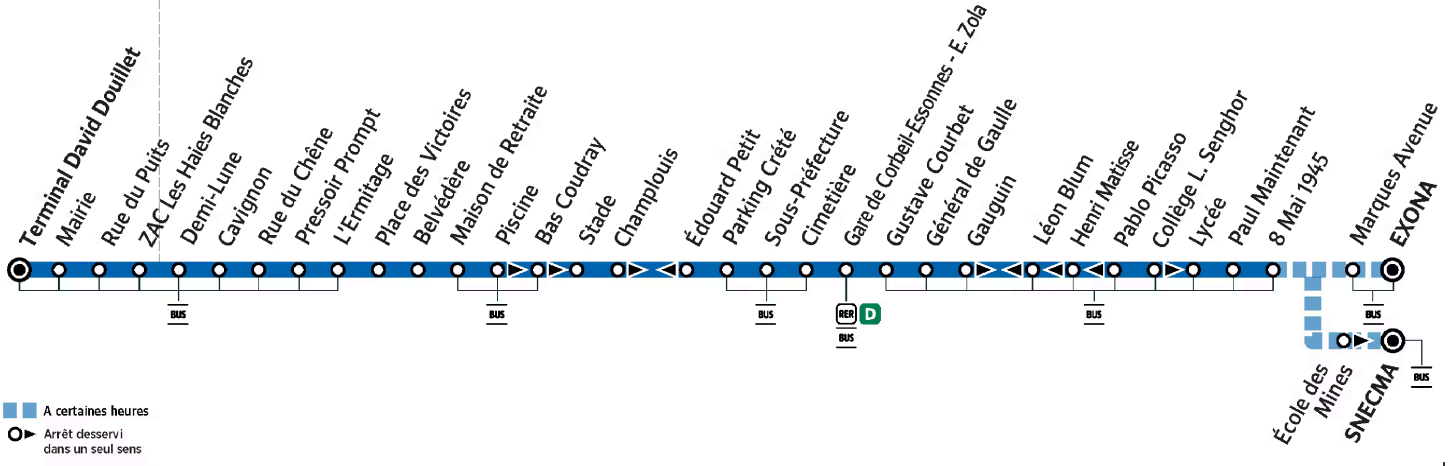

# 301

Direction :

**LE COUDRAY-MONTCEAUX - Terminal David Douillet**

301

LE COUDRAY-MONTCEAUX ↔ LISSES / CORBEIL-ESSONNES

LE COUDRAY-MONTCEAUX

CORBEIL-ESSONNES

ZONE 5