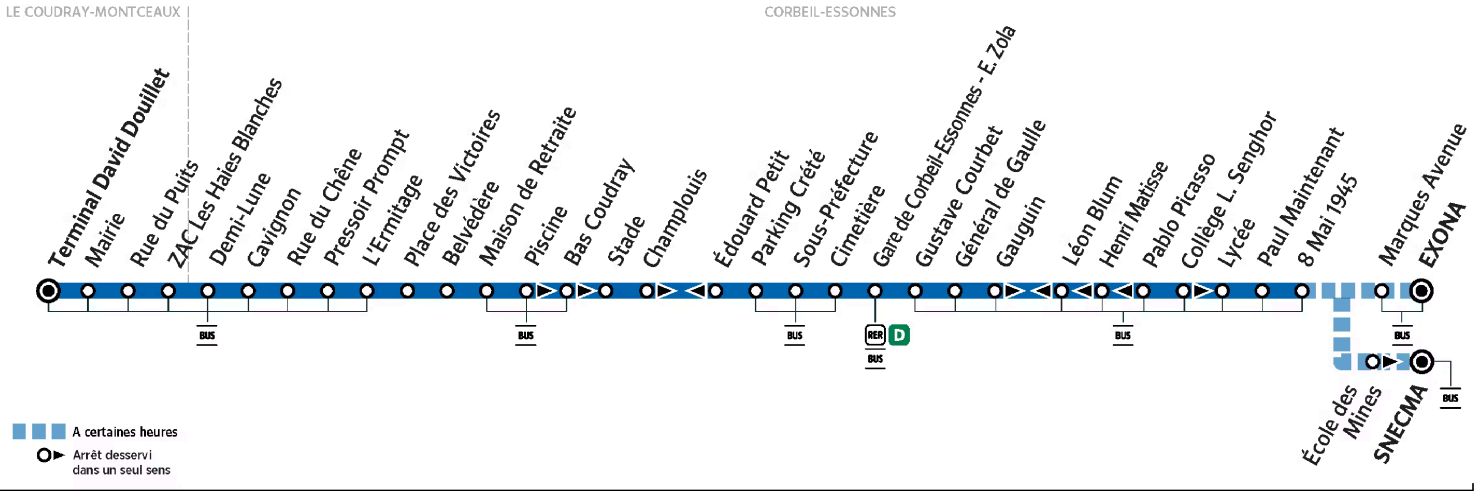

301

Direction :
CORBEIL-ESSONNES - Exona / SNECMA

301 LE COUDRAY-MONTCEAUX ↔ LISSES / CORBEIL-ESSONNES

ZONE 5

Horaires valables du lundi 2 septembre 2024 au dimanche 7 juillet 2025

		Du lundi au vendredi													
LE COUDRAY-MONTCEAUX	Terminal David Douillet	18:24	18:34	18:44	18:59	19:14	19:30	19:44	20:17	20:47	21:17	21:47	22:17	22:47	
	Mairie du Coudray-Montceaux	18:26	18:36	18:46	19:01	19:16	19:32	19:46	20:18	20:48	21:18	21:48	22:18	22:48	
	Rue du Puits	18:27	18:37	18:47	19:02	19:17	19:33	19:47	20:19	20:49	21:19	21:49	22:19	22:49	
CORBEIL-ESSONNES	Demi-Lune	18:29	18:39	18:49	19:04	19:19	19:35	19:49	20:21	20:51	21:21	21:51	22:21	22:51	
	Cavignon	18:30	18:40	18:50	19:05	19:20	19:36	19:50	20:22	20:52	21:22	21:52	22:22	22:52	
	Rue du Chêne	18:31	18:41	18:51	19:06	19:21	19:37	19:51	20:23	20:53	21:23	21:53	22:23	22:53	
	Pressoir Prompt	18:31	18:41	18:51	19:06	19:21	19:37	19:51	20:23	20:53	21:23	21:53	22:23	22:53	
	L'Ermitage	18:33	18:43	18:53	19:08	19:23	19:39	19:53	20:25	20:55	21:25	21:55	22:25	22:55	
	Place des Victoires	18:34	18:44	18:54	19:09	19:24	19:40	19:54	20:26	20:56	21:26	21:56	22:26	22:56	
	Belvedere	18:36	18:46	18:56	19:11	19:26	19:42	19:56	20:28	20:58	21:28	21:58	22:28	22:58	
	Maison de retraite	18:37	18:47	18:57	19:12	19:27	19:43	19:57	20:29	20:59	21:29	21:59	22:29	22:59	
	Piscine	18:38	18:48	18:58	19:13	19:28	19:44	19:58	20:30	21:00	21:30	22:00	22:30	23:00	
	Bas Coudray	18:39	18:49	18:59	19:14	19:29	19:45	19:59	20:31	21:01	21:31	22:01	22:31	23:01	
	Stade	18:40	18:50	19:00	19:15	19:30	19:46	20:00	20:32	21:02	21:32	22:02	22:32	23:02	
	Champlouis	18:41	18:51	19:01	19:16	19:31	19:47	20:01	20:33	21:03	21:33	22:03	22:33	23:03	
	Parking Crété	18:43	18:53	19:03	19:18	19:33	19:49	20:03	20:35	21:05	21:35	22:05	22:35	23:05	
	Sous Préfecture	18:45	18:55	19:05	19:20	19:35	19:51	20:05	20:37	21:07	21:37	22:07	22:37	23:07	
	Cimetière de Corbeil-Essonnes	18:46	18:56	19:06	19:21	19:36	19:52	20:06	20:38	21:08	21:38	22:08	22:38	23:08	
	Gare E. Zola	18:48	18:58	19:08	19:23	19:38	19:54	20:08	20:40	21:10	21:40	22:10	22:40	23:10	
	Gustave Courbet	18:50	19:00	19:10	19:25	19:40	19:56	20:10	20:42	21:12	21:42	22:12	22:42	23:12	
Général de Gaulle	18:52	19:02	19:12	19:27	19:42	19:58	20:12	20:43	21:13	21:43	22:13	22:43	23:13		
Gauguin	18:55	19:05	19:15	19:30	19:45	20:01	20:15	20:46	21:16	21:46	22:16	22:46	23:16		
Collège Senghor	18:58	19:08	19:17	19:32	19:47	20:03	20:17	20:48	21:18	21:48	22:18	22:48	23:18		
Lycée	18:59	19:09	19:18	19:33	19:48	20:04	20:18	20:49	21:19	21:49	22:19	22:49	23:19		
Paul Maintenant	19:00	19:10	19:19	19:34	19:49	20:05	20:19	20:50	21:20	21:50	22:20	22:50	23:20		
8 mai 1945	19:01	19:11	19:20	19:35	19:50	20:06	20:20	20:51	21:21	21:51	22:21	22:51	23:21		
Marques Avenue	19:03	19:13	19:22	19:37	19:52	20:08	20:22	20:52	21:22	21:52			23:22		
LISSES	Exona	19:04	19:14	19:23	19:38	19:53	20:09	20:23	20:53	21:23	21:53			23:23	
CORBEIL-ESSONNES	Ecole des Mines											22:23	22:53		
	SNECMA											22:24	22:54		

Note(s) de renvoi :

: Terminus à l'arrêt SNECMA

Nos conducteurs s'efforcent en permanence de respecter ces horaires. Les conditions de circulation peuvent toutefois causer occasionnellement des retards.