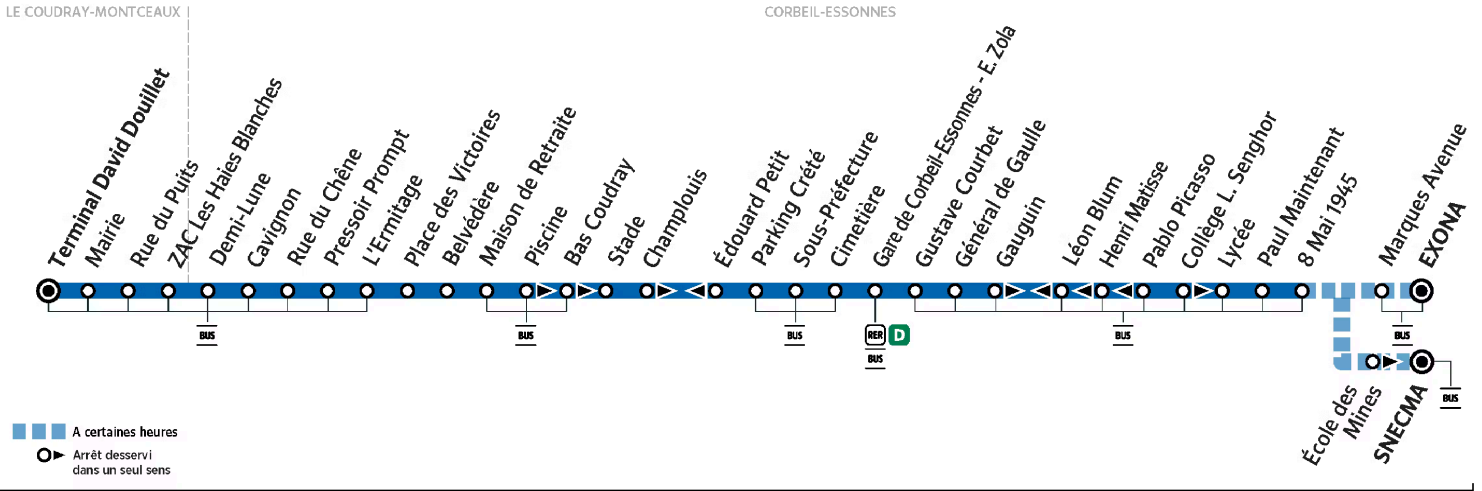

301

Direction :
CORBEIL-ESSONNES - Exona / SNECMA

301 LE COUDRAY-MONTCEAUX ↔ LISSES / CORBEIL-ESSONNES

ZONE 5

Horaires valables du lundi 2 septembre 2024 au dimanche 7 juillet 2025

Du lundi au vendredi

LE COUDRAY-MONTCEAUX	Terminal David Douillet	16:04	16:14	16:29	16:44	16:54	17:04	17:14	17:24	17:34	17:44	17:54	18:04	18:14
	Mairie du Coudray-Montceaux	16:06	16:16	16:31	16:46	16:56	17:06	17:16	17:26	17:36	17:46	17:56	18:06	18:16
	Rue du Puits	16:07	16:17	16:32	16:47	16:57	17:07	17:17	17:27	17:37	17:47	17:57	18:07	18:17
CORBEIL-ESSONNES	Demi-Lune	16:09	16:19	16:34	16:49	16:59	17:09	17:19	17:29	17:39	17:49	17:59	18:09	18:19
	Cavignon	16:10	16:20	16:35	16:50	17:00	17:10	17:20	17:30	17:40	17:50	18:00	18:10	18:20
	Rue du Chêne	16:11	16:21	16:36	16:51	17:01	17:11	17:21	17:31	17:41	17:51	18:01	18:11	18:21
	Pressoir Prompt	16:11	16:21	16:36	16:51	17:01	17:11	17:21	17:31	17:41	17:51	18:01	18:11	18:21
	L'Ermitage	16:13	16:23	16:38	16:53	17:03	17:13	17:23	17:33	17:43	17:53	18:03	18:13	18:23
	Place des Victoires	16:14	16:24	16:39	16:54	17:04	17:14	17:24	17:34	17:44	17:54	18:04	18:14	18:24
	Belvedere	16:16	16:26	16:41	16:56	17:06	17:16	17:26	17:36	17:46	17:56	18:06	18:16	18:26
	Maison de retraite	16:17	16:27	16:42	16:57	17:07	17:17	17:27	17:37	17:47	17:57	18:07	18:17	18:27
	Piscine	16:18	16:28	16:43	16:58	17:08	17:18	17:28	17:38	17:48	17:58	18:08	18:18	18:28
	Bas Coudray	16:19	16:29	16:44	16:59	17:09	17:19	17:29	17:39	17:49	17:59	18:09	18:19	18:29
	Stade	16:20	16:30	16:45	17:00	17:10	17:20	17:30	17:40	17:50	18:00	18:10	18:20	18:30
	Champlouis	16:21	16:31	16:46	17:01	17:11	17:21	17:31	17:41	17:51	18:01	18:11	18:21	18:31
	Parking Crété	16:23	16:33	16:48	17:03	17:13	17:23	17:33	17:43	17:53	18:03	18:13	18:23	18:33
	Sous Préfecture	16:25	16:35	16:50	17:05	17:15	17:25	17:35	17:45	17:55	18:05	18:15	18:25	18:35
	Cimetière de Corbeil-Essonnes	16:26	16:36	16:51	17:06	17:16	17:26	17:36	17:46	17:56	18:06	18:16	18:26	18:36
	Gare E. Zola	16:28	16:38	16:53	17:08	17:18	17:28	17:38	17:48	17:58	18:08	18:18	18:28	18:38
	Gustave Courbet	16:30	16:40	16:55	17:10	17:20	17:30	17:40	17:50	18:00	18:10	18:20	18:30	18:40
Général de Gaulle	16:32	16:42	16:57	17:12	17:22	17:32	17:42	17:52	18:02	18:12	18:22	18:32	18:42	
Gauguin	16:35	16:45	17:00	17:15	17:25	17:35	17:45	17:55	18:05	18:15	18:25	18:35	18:45	
Collège Senghor	16:37	16:47	17:03	17:18	17:28	17:38	17:48	17:58	18:08	18:18	18:28	18:38	18:48	
Lycée	16:38	16:48	17:04	17:19	17:29	17:39	17:49	17:59	18:09	18:19	18:29	18:39	18:49	
Paul Maintenantant	16:39	16:49	17:05	17:20	17:30	17:40	17:50	18:00	18:10	18:20	18:30	18:40	18:50	
8 mai 1945	16:40	16:50	17:06	17:21	17:31	17:41	17:51	18:01	18:11	18:21	18:31	18:41	18:51	
Marques Avenue	16:42	16:52	17:08		17:33		17:53		18:13		18:33		18:53	
LISSES	Exona	16:43	16:53	17:09		17:34		17:54		18:14		18:34		18:54
CORBEIL-ESSONNES	Ecole des Mines				17:23		17:43		18:03		18:23		18:43	
	SNECMA				17:24		17:44		18:04		18:24		18:44	

Note(s) de renvoi :

: Terminus à l'arrêt SNECMA

Nos conducteurs s'efforcent en permanence de respecter ces horaires. Les conditions de circulation peuvent toutefois causer occasionnellement des retards.