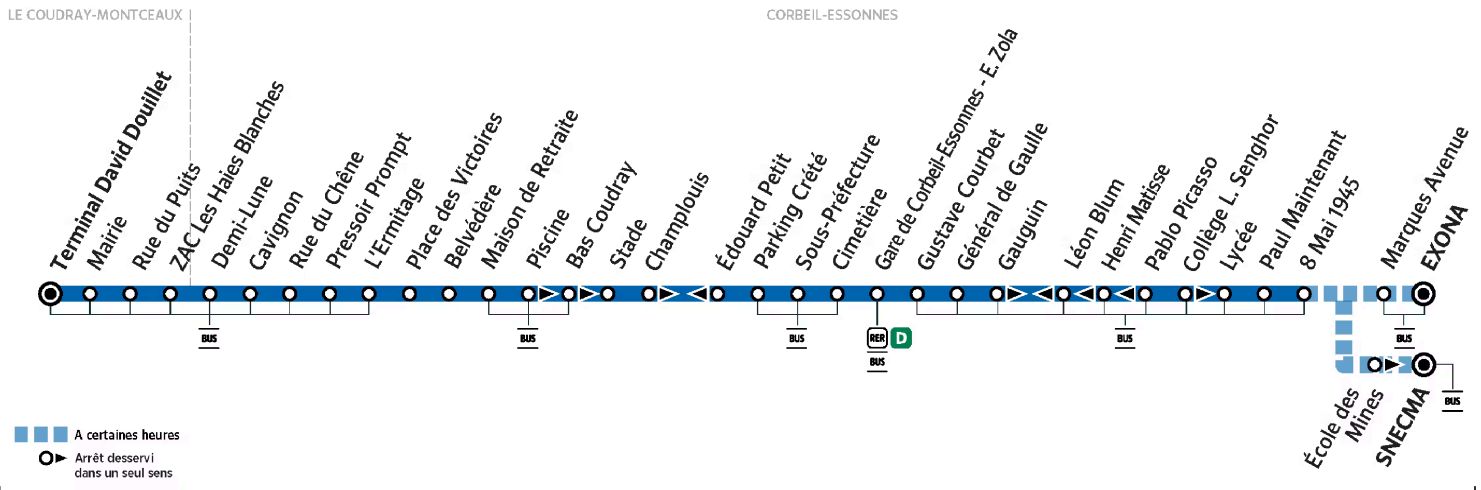

# 301

Direction :

**LE COUDRAY-MONTCEAUX - Terminal David Douillet**

301

LE COUDRAY-MONTCEAUX ↔ LISSES / CORBEIL-ESSONNES

ZONE 5

Horaires valables du lundi 2 septembre 2024 au dimanche 7 juillet 2025

Dimanche et jours fériés