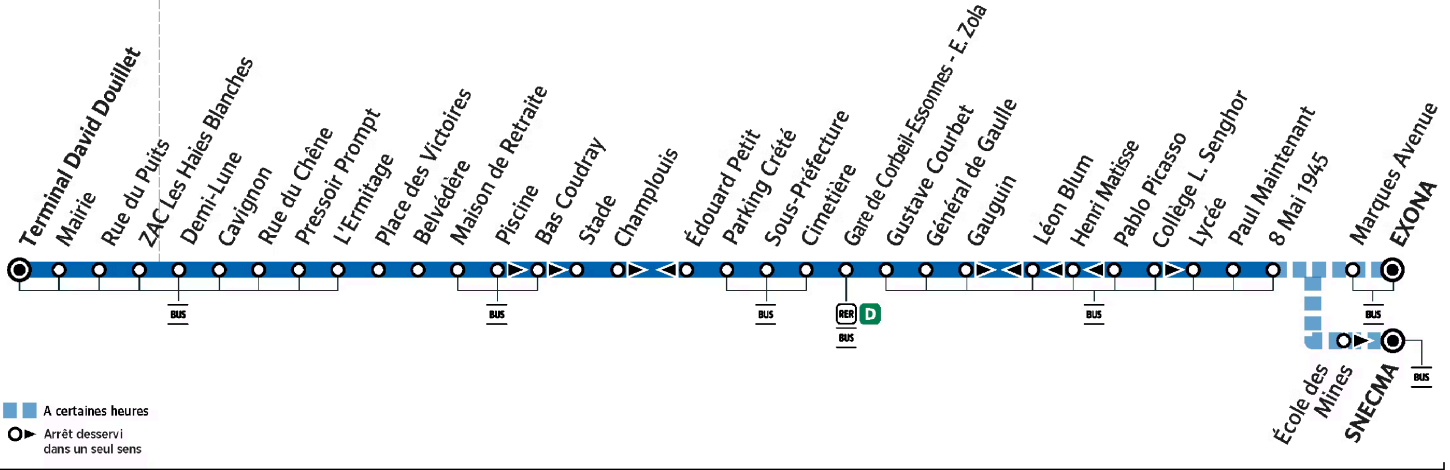

# 301

Direction :

**LE COUDRAY-MONTCEAUX - Terminal David Douillet**

301

LE COUDRAY-MONTCEAUX ↔ LISSES / CORBEIL-ESSONNES

LE COUDRAY-MONTCEAUX

CORBEIL-ESSONNES

ZONE 5