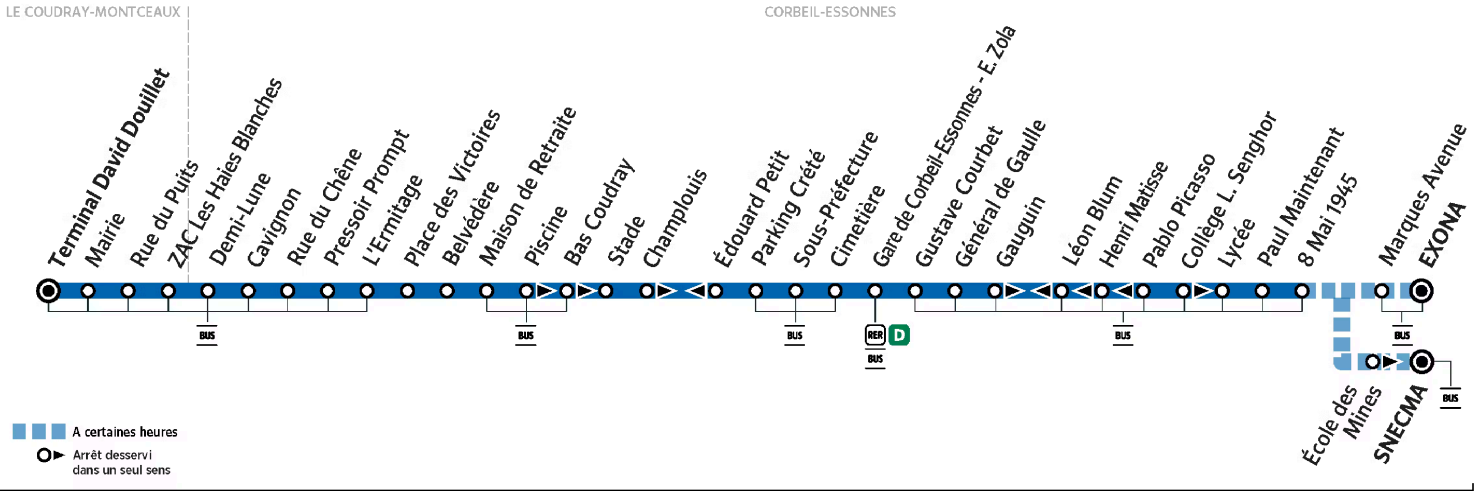

301

Direction :
CORBEIL-ESSONNES - Exona / SNECMA

301 LE COUDRAY-MONTCEAUX ↔ LISSES / CORBEIL-ESSONNES

ZONE 5

Horaires valables du lundi 2 septembre 2024 au dimanche 7 juillet 2025

Du lundi au vendredi

LE COUDRAY-MONTCEAUX	Terminal David Douillet	10:26	10:56	11:26	11:56	12:26	12:59	13:29	13:59	14:29	14:59	15:28	15:39	15:54
	Mairie du Coudray-Montceaux	10:28	10:58	11:28	11:58	12:28	13:01	13:31	14:01	14:31	15:01	15:30	15:41	15:56
	Rue du Puits	10:29	10:59	11:29	11:59	12:29	13:02	13:32	14:02	14:32	15:02	15:31	15:42	15:57
CORBEIL-ESSONNES	Demi-Lune	10:31	11:01	11:31	12:01	12:31	13:04	13:34	14:04	14:34	15:04	15:33	15:44	15:59
	Cavignon	10:32	11:02	11:32	12:02	12:32	13:05	13:35	14:05	14:35	15:05	15:34	15:45	16:00
	Rue du Chêne	10:33	11:03	11:33	12:03	12:33	13:06	13:36	14:06	14:36	15:06	15:35	15:46	16:01
	Pressoir Prompt	10:33	11:03	11:33	12:03	12:33	13:06	13:36	14:06	14:36	15:06	15:35	15:46	16:01
	L'Ermitage	10:35	11:05	11:35	12:05	12:35	13:08	13:38	14:08	14:38	15:08	15:37	15:48	16:03
	Place des Victoires	10:36	11:06	11:36	12:06	12:36	13:09	13:39	14:09	14:39	15:09	15:38	15:49	16:04
	Belvedere	10:38	11:08	11:38	12:08	12:38	13:11	13:41	14:11	14:41	15:11	15:40	15:51	16:06
	Maison de retraite	10:39	11:09	11:39	12:09	12:39	13:12	13:42	14:12	14:42	15:12	15:41	15:52	16:07
	Piscine	10:40	11:10	11:40	12:10	12:40	13:13	13:43	14:13	14:43	15:13	15:42	15:53	16:08
	Bas Coudray	10:41	11:11	11:41	12:11	12:41	13:14	13:44	14:14	14:44	15:14	15:43	15:54	16:09
	Stade	10:42	11:12	11:42	12:12	12:42	13:15	13:45	14:15	14:45	15:15	15:44	15:55	16:10
	Champlouis	10:43	11:13	11:43	12:13	12:43	13:16	13:46	14:16	14:46	15:16	15:45	15:56	16:11
	Parking Crété	10:45	11:15	11:45	12:15	12:45	13:18	13:48	14:18	14:48	15:18	15:47	15:58	16:13
	Sous Préfecture	10:47	11:17	11:47	12:17	12:47	13:20	13:50	14:20	14:50	15:20	15:49	16:00	16:15
	Cimetière de Corbeil-Essonnes	10:48	11:18	11:48	12:18	12:48	13:21	13:51	14:21	14:51	15:21	15:50	16:01	16:16
	Gare E. Zola	10:50	11:20	11:50	12:20	12:50	13:23	13:53	14:23	14:53	15:23	15:52	16:03	16:18
	Gustave Courbet	10:52	11:22	11:52	12:22	12:52	13:25	13:55	14:25	14:55	15:25	15:54	16:05	16:20
Général de Gaulle	10:54	11:24	11:54	12:24	12:54	13:27	13:57	14:27	14:57	15:27	15:56	16:07	16:22	
Gauguin	10:57	11:27	11:57	12:27	12:57	13:30	14:00	14:30	15:00	15:30	15:59	16:10	16:25	
Collège Senghor	10:59	11:29	11:59	12:29	12:59	13:32	14:02	14:32	15:02	15:32	16:01	16:12	16:27	
Lycée	11:00	11:30	12:00	12:30	13:00	13:33	14:03	14:33	15:03	15:33	16:02	16:13	16:28	
Paul Maintenant	11:01	11:31	12:01	12:31	13:01	13:34	14:04	14:34	15:04	15:34	16:03	16:14	16:29	
8 mai 1945	11:02	11:32	12:02	12:32	13:02	13:35	14:05	14:35	15:05	15:35	16:04	16:15	16:30	
Marques Avenue	11:04		12:04		13:04	13:37		14:37	15:07	15:37	16:06	16:17		
LISSES	Exona	11:05		12:05		13:05	13:38		14:38	15:08	15:38	16:07	16:18	
CORBEIL-ESSONNES	Ecole des Mines		11:34		12:34			14:07						16:32
	SNECMA		11:35		12:35			14:08						16:33

Note(s) de renvoi :

: Terminus à l'arrêt SNECMA

Nos conducteurs s'efforcent en permanence de respecter ces horaires. Les conditions de circulation peuvent toutefois causer occasionnellement des retards.