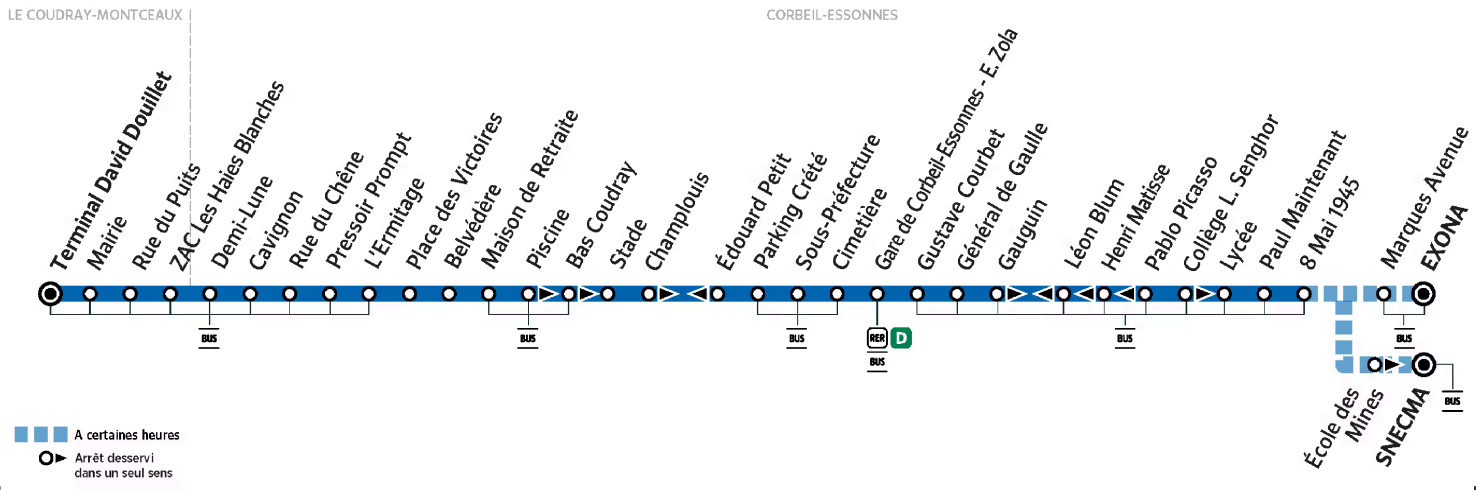

301

Direction :
CORBEIL-ESSONNES - Exona / SNECMA

301 LE COUDRAY-MONTCEAUX ↔ LISSES / CORBEIL-ESSONNES

ZONE 5

Horaires valables du lundi 2 septembre 2024 au dimanche 7 juillet 2025

		Du lundi au vendredi												
LE COUDRAY-MONTCEAUX	Terminal David Douillet	7:36	7:46	7:56	8:06	8:16	8:26	8:36	8:46	8:56	9:06	9:16	9:26	9:56
	Mairie du Coudray-Montceaux	7:38	7:48	7:58	8:08	8:18	8:28	8:38	8:48	8:58	9:08	9:18	9:28	9:58
	Rue du Puits	7:39	7:49	7:59	8:09	8:19	8:29	8:39	8:49	8:59	9:09	9:19	9:29	9:59
CORBEIL-ESSONNES	Demi-Lune	7:41	7:51	8:01	8:11	8:21	8:31	8:41	8:51	9:01	9:11	9:21	9:31	10:01
	Cavignon	7:42	7:52	8:02	8:12	8:22	8:32	8:42	8:52	9:02	9:12	9:22	9:32	10:02
	Rue du Chêne	7:43	7:53	8:03	8:13	8:23	8:33	8:43	8:53	9:03	9:13	9:23	9:33	10:03
	Pressoir Prompt	7:43	7:53	8:03	8:13	8:23	8:33	8:43	8:53	9:03	9:13	9:23	9:33	10:03
	L'Ermitage	7:45	7:55	8:05	8:15	8:25	8:35	8:45	8:55	9:05	9:15	9:25	9:35	10:05
	Place des Victoires	7:46	7:56	8:06	8:16	8:26	8:36	8:46	8:56	9:06	9:16	9:26	9:36	10:06
	Belvedere	7:48	7:58	8:08	8:18	8:28	8:38	8:48	8:58	9:08	9:18	9:28	9:38	10:08
	Maison de retraite	7:49	7:59	8:09	8:19	8:29	8:39	8:49	8:59	9:09	9:19	9:29	9:39	10:09
	Piscine	7:50	8:00	8:10	8:20	8:30	8:40	8:50	9:00	9:10	9:20	9:30	9:40	10:10
	Bas Coudray	7:51	8:01	8:11	8:21	8:31	8:41	8:51	9:01	9:11	9:21	9:31	9:41	10:11
	Stade	7:52	8:02	8:12	8:22	8:32	8:42	8:52	9:02	9:12	9:22	9:32	9:42	10:12
	Champlouis	7:53	8:03	8:13	8:23	8:33	8:43	8:53	9:03	9:13	9:23	9:33	9:43	10:13
	Parking Crété	7:55	8:05	8:15	8:25	8:35	8:45	8:55	9:05	9:15	9:25	9:35	9:45	10:15
	Sous Préfecture	7:57	8:07	8:17	8:27	8:37	8:47	8:57	9:07	9:17	9:27	9:37	9:47	10:17
	Cimetière de Corbeil-Essonnes	7:58	8:08	8:18	8:28	8:38	8:48	8:58	9:08	9:18	9:28	9:38	9:48	10:18
	Gare E. Zola	8:00	8:10	8:20	8:30	8:40	8:50	9:00	9:10	9:20	9:30	9:40	9:50	10:20
	Gustave Courbet	8:02	8:12	8:22	8:32	8:42	8:52	9:02	9:12	9:22	9:32	9:42	9:52	10:22
Général de Gaulle	8:04	8:14	8:24	8:34	8:44	8:54	9:04	9:14	9:24	9:34	9:44	9:54	10:24	
Gauguin	8:07	8:17	8:27	8:37	8:47	8:57	9:07	9:17	9:27	9:37	9:47	9:57	10:27	
Collège Senghor	8:09	8:19	8:29	8:39	8:49	8:59	9:09	9:19	9:29	9:39	9:49	9:59	10:29	
Lycée	8:10	8:20	8:30	8:40	8:50	9:00	9:10	9:20	9:30	9:40	9:50	10:00	10:30	
Paul Maintenant	8:11	8:21	8:31	8:41	8:51	9:01	9:11	9:21	9:31	9:41	9:51	10:01	10:31	
8 mai 1945	8:12	8:22	8:32	8:42	8:52	9:02	9:12	9:22	9:32	9:42	9:52	10:02	10:32	
Marques Avenue	8:14		8:34		8:54	9:04	9:14	9:24	9:34	9:44	9:54	10:04	10:34	
LISSES	Exona	8:15		8:35		8:55	9:05	9:15	9:25	9:35	9:45	9:55	10:05	10:35
CORBEIL-ESSONNES	Ecole des Mines		8:24		8:44									
	SNECMA		8:25		8:45									

Note(s) de renvoi :

: Terminus à l'arrêt SNECMA

Nos conducteurs s'efforcent en permanence de respecter ces horaires. Les conditions de circulation peuvent toutefois causer occasionnellement des retards.