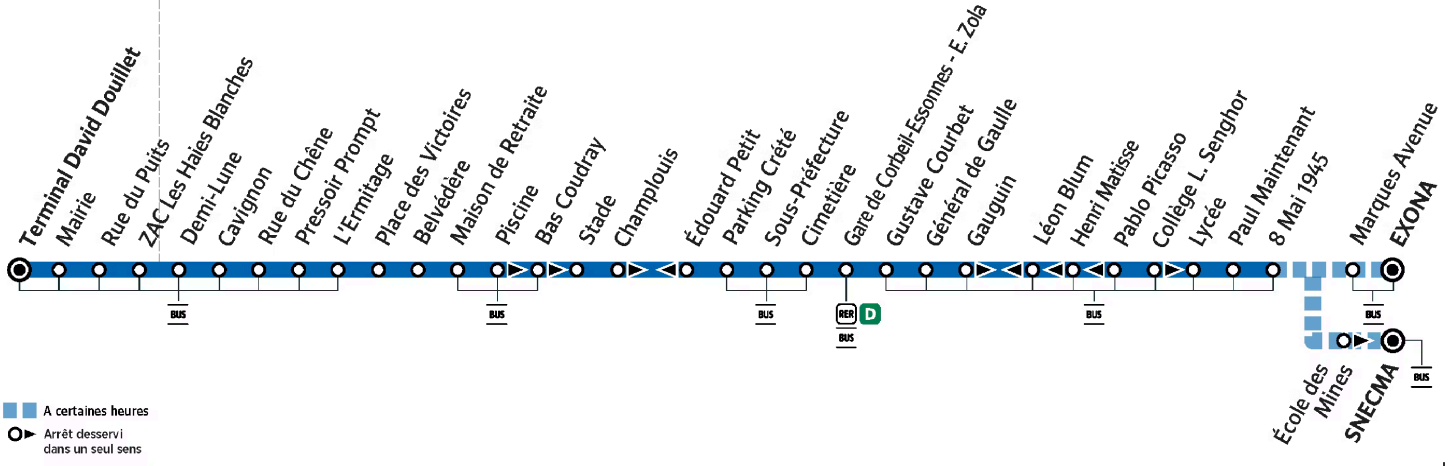

# 301

Direction :

**LE COUDRAY-MONTCEAUX - Terminal David Douillet**

301

LE COUDRAY-MONTCEAUX ↔ LISSES / CORBEIL-ESSONNES

LE COUDRAY-MONTCEAUX

CORBEIL-ESSONNES

ZONE 5