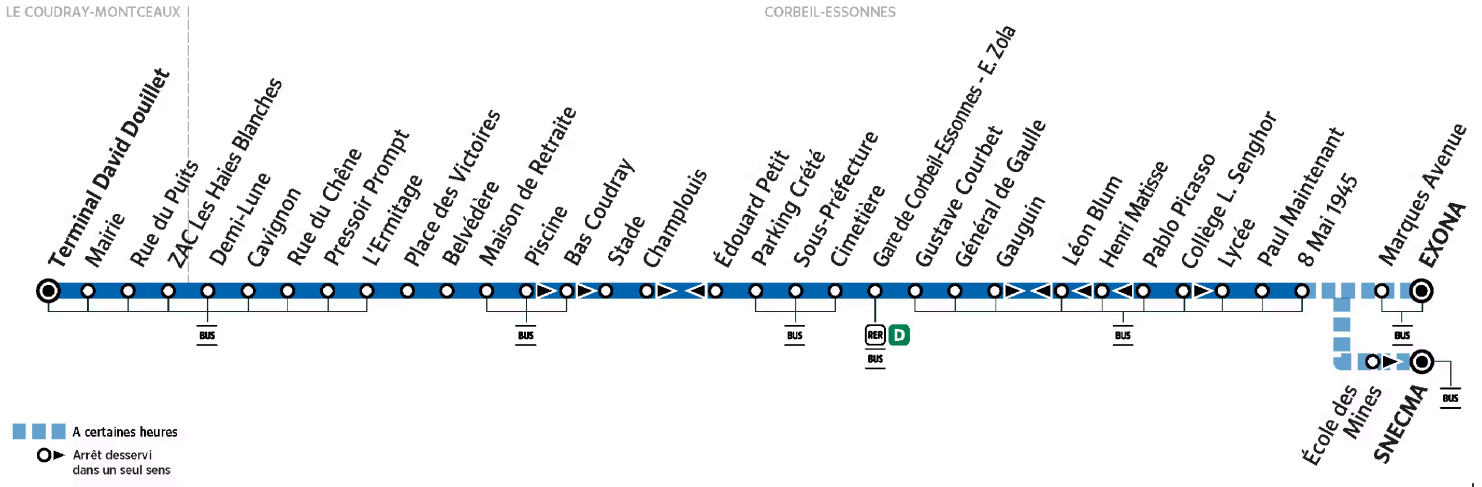

301

Direction :
CORBEIL-ESSONNES - Exona / SNECMA

301 LE COUDRAY-MONTCEAUX ↔ LISSES / CORBEIL-ESSONNES

ZONE 5

Horaires valables du lundi 2 septembre 2024 au dimanche 7 juillet 2025

Samedi

LE COUDRAY-MONTCEAUX	Terminal David Douillet	12:06	12:36	13:06	13:26	13:46	14:06	14:26	14:46	15:06	15:26	15:46	16:06	16:26	16:46
	Mairie du Coudray-Montceaux	12:08	12:38	13:08	13:28	13:48	14:08	14:28	14:48	15:08	15:28	15:48	16:08	16:28	16:48
	Rue du Puits	12:09	12:39	13:09	13:29	13:49	14:09	14:29	14:49	15:09	15:29	15:49	16:09	16:29	16:49
CORBEIL-ESSONNES	Demi-Lune	12:11	12:41	13:11	13:31	13:51	14:11	14:31	14:51	15:11	15:31	15:51	16:11	16:31	16:51
	Cavignon	12:12	12:42	13:12	13:32	13:52	14:12	14:32	14:52	15:12	15:32	15:52	16:12	16:32	16:52
	Rue du Chêne	12:13	12:43	13:13	13:33	13:53	14:13	14:33	14:53	15:13	15:33	15:53	16:13	16:33	16:53
	Pressoir Prompt	12:13	12:43	13:13	13:33	13:53	14:13	14:33	14:53	15:13	15:33	15:53	16:13	16:33	16:53
	L'Ermitage	12:15	12:45	13:15	13:35	13:55	14:15	14:35	14:55	15:15	15:35	15:55	16:15	16:35	16:55
	Place des Victoires	12:16	12:46	13:16	13:36	13:56	14:16	14:36	14:56	15:16	15:36	15:56	16:16	16:36	16:56
	Belvedere	12:18	12:48	13:18	13:38	13:58	14:18	14:38	14:58	15:18	15:38	15:58	16:18	16:38	16:58
	Maison de retraite	12:19	12:49	13:19	13:39	13:59	14:19	14:39	14:59	15:19	15:39	15:59	16:19	16:39	16:59
	Piscine	12:20	12:50	13:20	13:40	14:00	14:20	14:40	15:00	15:20	15:40	16:00	16:20	16:40	17:00
	Bas Coudray	12:21	12:51	13:21	13:41	14:01	14:21	14:41	15:01	15:21	15:41	16:01	16:21	16:41	17:01
	Stade	12:22	12:52	13:22	13:42	14:02	14:22	14:42	15:02	15:22	15:42	16:02	16:22	16:42	17:02
	Champlouis	12:23	12:53	13:23	13:43	14:03	14:23	14:43	15:03	15:23	15:43	16:03	16:23	16:43	17:03
	Parking Crété	12:25	12:55	13:25	13:45	14:05	14:25	14:45	15:05	15:25	15:45	16:05	16:25	16:45	17:05
	Sous Préfecture	12:27	12:57	13:27	13:47	14:07	14:27	14:47	15:07	15:27	15:47	16:07	16:27	16:47	17:07
	Cimetière de Corbeil-Essonnes	12:28	12:58	13:28	13:48	14:08	14:28	14:48	15:08	15:28	15:48	16:08	16:28	16:48	17:08
	Gare E. Zola	12:30	13:00	13:30	13:50	14:10	14:30	14:50	15:10	15:30	15:50	16:10	16:30	16:50	17:10
	Gustave Courbet	12:32	13:02	13:32	13:52	14:12	14:32	14:52	15:12	15:32	15:52	16:12	16:32	16:52	17:12
Général de Gaulle	12:34	13:04	13:34	13:54	14:14	14:34	14:54	15:14	15:34	15:54	16:14	16:34	16:54	17:14	
Gauguin	12:37	13:07	13:37	13:57	14:17	14:37	14:57	15:17	15:37	15:57	16:17	16:37	16:57	17:17	
Collège Senghor	12:39	13:09	13:39	13:59	14:19	14:39	14:59	15:19	15:39	15:59	16:19	16:39	16:59	17:19	
Lycée	12:40	13:10	13:40	14:00	14:20	14:40	15:00	15:20	15:40	16:00	16:20	16:40	17:00	17:20	
Paul Maintenant	12:41	13:11	13:41	14:01	14:21	14:41	15:01	15:21	15:41	16:01	16:21	16:41	17:01	17:21	
8 mai 1945	12:42	13:12	13:42	14:02	14:22	14:42	15:02	15:22	15:42	16:02	16:22	16:42	17:02	17:22	
Marques Avenue	12:44	13:14	13:44	14:04	14:24	14:44	15:04	15:24	15:44	16:04	16:24	16:44	17:04	17:24	
LISSES	Exona	12:45	13:15	13:45	14:05	14:25	14:45	15:05	15:25	15:45	16:05	16:25	16:45	17:05	17:25
CORBEIL-ESSONNES	Ecole des Mines														
	SNECMA														

Note(s) de renvoi :

: Terminus à l'arrêt SNECMA