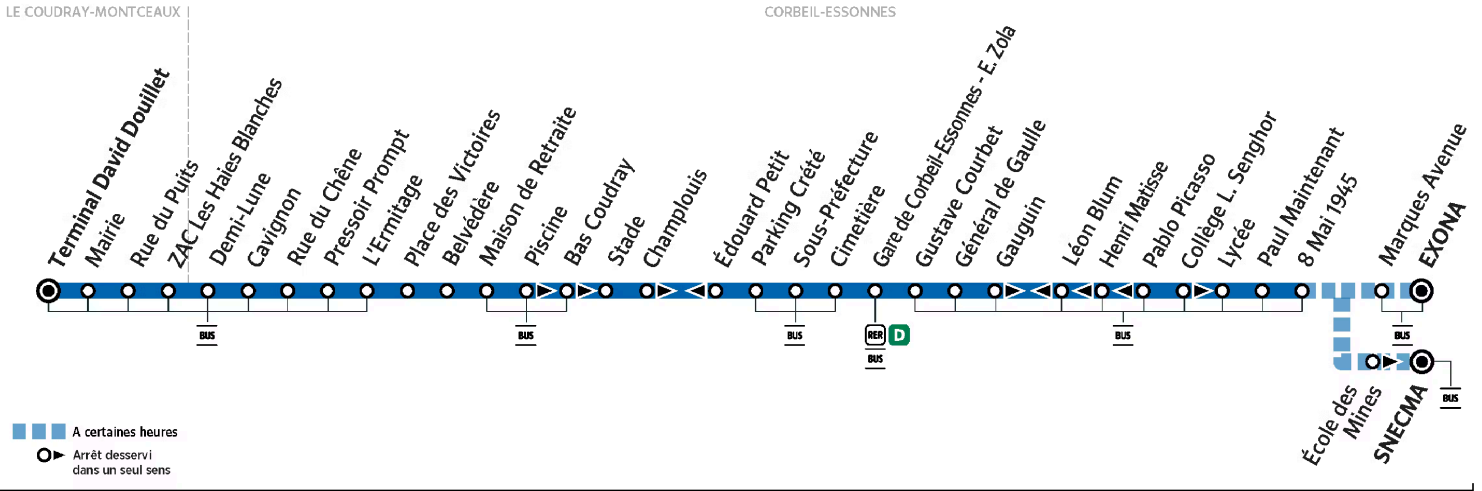

301

Direction :
CORBEIL-ESSONNES - Exona / SNECMA

301 LE COUDRAY-MONTCEAUX ↔ LISSES / CORBEIL-ESSONNES

ZONE 5

Horaires valables du lundi 2 septembre 2024 au dimanche 7 juillet 2025

Dimanche et jours fériés

LE COUDRAY-MONTCEAUX	Terminal David Douillet	5:01	5:31	6:01	6:31	7:01	7:31	8:01	8:31	9:01	9:31	10:01	10:31
	Mairie du Coudray-Montceaux	5:03	5:33	6:03	6:33	7:03	7:33	8:03	8:33	9:03	9:33	10:03	10:33
	Rue du Puits	5:04	5:34	6:04	6:34	7:04	7:34	8:04	8:34	9:04	9:34	10:04	10:34
CORBEIL-ESSONNES	Demi-Lune	5:06	5:36	6:06	6:36	7:06	7:36	8:06	8:36	9:06	9:36	10:06	10:36
	Cavignon	5:07	5:37	6:07	6:37	7:07	7:37	8:07	8:37	9:07	9:37	10:07	10:37
	Rue du Chêne	5:08	5:38	6:08	6:38	7:08	7:38	8:08	8:38	9:08	9:38	10:08	10:38
	Pressoir Prompt	5:08	5:38	6:08	6:38	7:08	7:38	8:08	8:38	9:08	9:38	10:08	10:38
	L'Ermitage	5:10	5:40	6:10	6:40	7:10	7:40	8:10	8:40	9:10	9:40	10:10	10:40
	Place des Victoires	5:12	5:42	6:12	6:42	7:12	7:42	8:12	8:42	9:12	9:42	10:12	10:42
	Belvedere	5:13	5:43	6:13	6:43	7:13	7:43	8:13	8:43	9:13	9:43	10:13	10:43
	Maison de retraite	5:15	5:45	6:15	6:45	7:15	7:45	8:15	8:45	9:15	9:45	10:15	10:45
	Piscine	5:16	5:46	6:16	6:46	7:16	7:46	8:16	8:46	9:16	9:46	10:16	10:46
	Bas Coudray	5:17	5:47	6:17	6:47	7:17	7:47	8:17	8:47	9:17	9:47	10:17	10:47
	Stade	5:18	5:48	6:18	6:48	7:18	7:48	8:18	8:48	9:18	9:48	10:18	10:48
	Champlouis	5:20	5:50	6:20	6:50	7:20	7:50	8:20	8:50	9:20	9:50	10:20	10:50
	Parking Crété	5:22	5:52	6:22	6:52	7:22	7:52	8:22	8:52	9:22	9:52	10:22	10:52
	Sous Préfecture	5:24	5:54	6:24	6:54	7:24	7:54	8:24	8:54	9:24	9:54	10:24	10:54
	Cimetière de Corbeil-Essonnes	5:25	5:55	6:25	6:55	7:25	7:55	8:25	8:55	9:25	9:55	10:25	10:55
	Gare E. Zola	5:28	5:58	6:28	6:58	7:28	7:58	8:28	8:58	9:28	9:58	10:28	10:58
	Gustave Courbet	5:29	5:59	6:29	6:59	7:29	7:59	8:29	8:59	9:29	9:59	10:29	10:59
Général de Gaulle	5:31	6:01	6:31	7:01	7:31	8:01	8:31	9:01	9:31	10:01	10:31	11:01	
Gauguin	5:33	6:03	6:33	7:03	7:33	8:03	8:33	9:03	9:33	10:03	10:33	11:03	
Collège Senghor	5:34	6:04	6:34	7:04	7:34	8:04	8:34	9:04	9:34	10:04	10:34	11:04	
Lycée	5:35	6:05	6:35	7:05	7:35	8:05	8:35	9:05	9:35	10:05	10:35	11:05	
Paul Maintenant	5:36	6:06	6:36	7:06	7:36	8:06	8:36	9:06	9:36	10:06	10:36	11:06	
8 mai 1945	5:37	6:07	6:37	7:07	7:37	8:07	8:37	9:07	9:37	10:07	10:37	11:07	
Marques Avenue	5:39	6:09	6:39	7:09	7:39	8:09	8:39	9:09	9:39	10:09	10:39	11:09	
LISSES	Exona	5:40	6:10	6:40	7:10	7:40	8:10	8:40	9:10	9:40	10:10	10:40	11:10
CORBEIL-ESSONNES	Ecole des Mines												
	SNECMA												

Note(s) de renvoi :

: Terminus à l'arrêt SNECMA

Nos conducteurs s'efforcent en permanence de respecter ces horaires. Les conditions de circulation peuvent toutefois causer occasionnellement des retards.