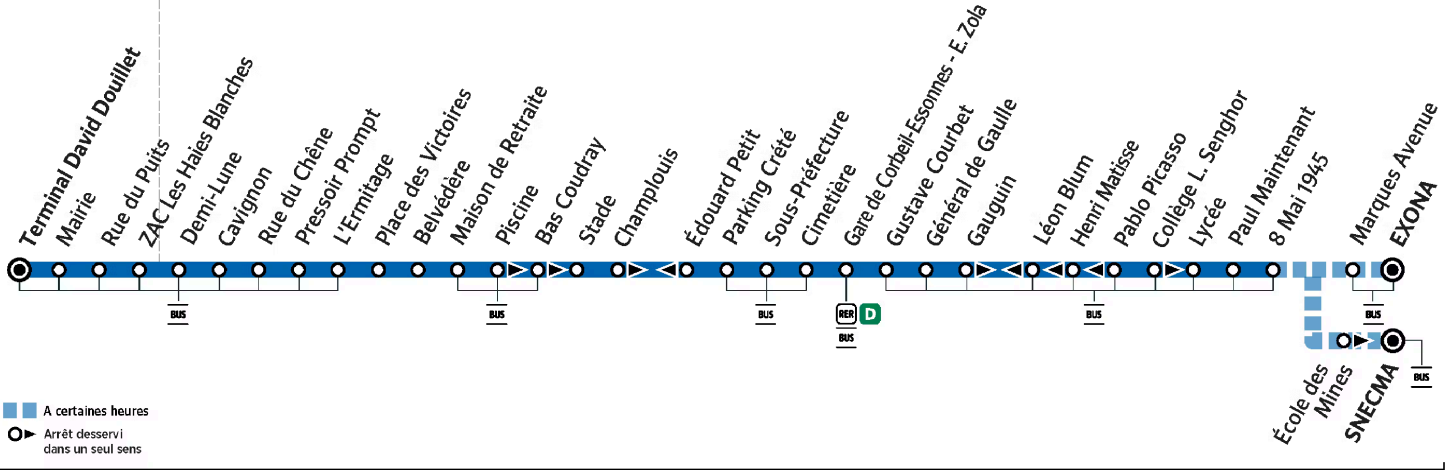

# 301

Direction :

**LE COUDRAY-MONTCEAUX - Terminal David Douillet**

301

LE COUDRAY-MONTCEAUX ↔ LISSES / CORBEIL-ESSONNES

LE COUDRAY-MONTCEAUX

CORBEIL-ESSONNES

ZONE 5