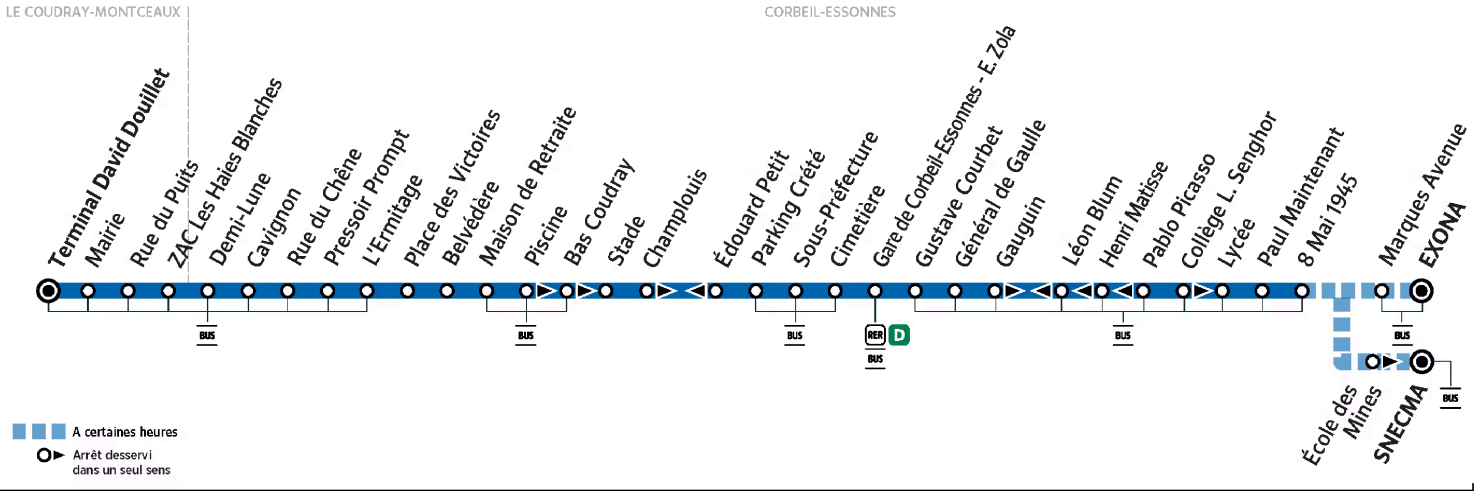

# 301

Direction :

**LE COUDRAY-MONTCEAUX - Terminal David Douillet**

301

LE COUDRAY-MONTCEAUX ↔ LISSES / CORBEIL-ESSONNES

ZONE 5

Horaires valables du lundi 2 septembre 2024 au dimanche 7 juillet 2025

Du lundi au vendredi