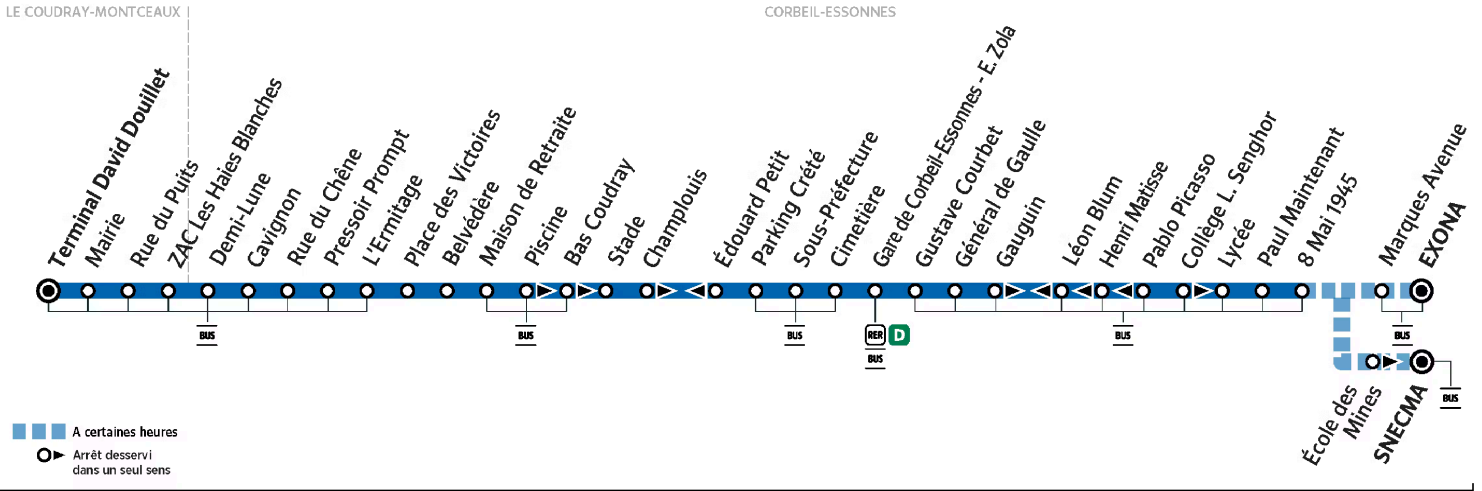

301

Direction :
CORBEIL-ESSONNES - Exona / SNECMA

301 LE COUDRAY-MONTCEAUX ↔ LISSES / CORBEIL-ESSONNES

ZONE 5

Horaires valables du lundi 2 septembre 2024 au dimanche 7 juillet 2025

		Samedi													
LE COUDRAY-MONTCEAUX	Terminal David Douillet	17:06	17:26	17:46	18:06	18:26	18:46	19:06	19:36	20:13	20:44	21:14	21:44	22:14	22:44
	Mairie du Coudray-Montceaux	17:08	17:28	17:48	18:08	18:28	18:48	19:08	19:38	20:15	20:45	21:15	21:45	22:15	22:45
	Rue du Puits	17:09	17:29	17:49	18:09	18:29	18:49	19:09	19:39	20:16	20:46	21:16	21:46	22:16	22:46
CORBEIL-ESSONNES	Demi-Lune	17:11	17:31	17:51	18:11	18:31	18:51	19:11	19:41	20:18	20:48	21:18	21:48	22:18	22:48
	Cavignon	17:12	17:32	17:52	18:12	18:32	18:52	19:12	19:42	20:19	20:49	21:19	21:49	22:19	22:49
	Rue du Chêne	17:13	17:33	17:53	18:13	18:33	18:53	19:13	19:43	20:20	20:50	21:20	21:50	22:20	22:50
	Pressoir Prompt	17:13	17:33	17:53	18:13	18:33	18:53	19:13	19:43	20:20	20:50	21:20	21:50	22:20	22:50
	L'Ermitage	17:15	17:35	17:55	18:15	18:35	18:55	19:15	19:45	20:22	20:52	21:22	21:52	22:22	22:52
	Place des Victoires	17:16	17:36	17:56	18:16	18:36	18:56	19:16	19:46	20:23	20:53	21:23	21:53	22:23	22:53
	Belvedere	17:18	17:38	17:58	18:18	18:38	18:58	19:18	19:48	20:25	20:55	21:25	21:55	22:25	22:55
	Maison de retraite	17:19	17:39	17:59	18:19	18:39	18:59	19:19	19:49	20:26	20:56	21:26	21:56	22:26	22:56
	Piscine	17:20	17:40	18:00	18:20	18:40	19:00	19:20	19:50	20:27	20:57	21:27	21:57	22:27	22:57
	Bas Coudray	17:21	17:41	18:01	18:21	18:41	19:01	19:21	19:51	20:28	20:58	21:28	21:58	22:28	22:58
	Stade	17:22	17:42	18:02	18:22	18:42	19:02	19:22	19:52	20:29	20:59	21:29	21:59	22:29	22:59
	Champlouis	17:23	17:43	18:03	18:23	18:43	19:03	19:23	19:53	20:30	21:00	21:30	22:00	22:30	23:00
	Parking Crété	17:25	17:45	18:05	18:25	18:45	19:05	19:25	19:55	20:32	21:02	21:32	22:02	22:32	23:02
	Sous Préfecture	17:27	17:47	18:07	18:27	18:47	19:07	19:27	19:57	20:34	21:04	21:34	22:04	22:34	23:04
	Cimetière de Corbeil-Essonnes	17:28	17:48	18:08	18:28	18:48	19:08	19:28	19:58	20:35	21:05	21:35	22:05	22:35	23:05
	Gare E. Zola	17:30	17:50	18:10	18:30	18:50	19:10	19:30	20:00	20:37	21:07	21:37	22:07	22:37	23:07
	Gustave Courbet	17:32	17:52	18:12	18:32	18:52	19:12	19:32	20:02	20:39	21:09	21:39	22:09	22:39	23:09
Général de Gaulle	17:34	17:54	18:14	18:34	18:54	19:14	19:34	20:04	20:41	21:10	21:40	22:10	22:40	23:10	
Gauguin	17:37	17:57	18:17	18:37	18:57	19:17	19:37	20:07	20:44	21:13	21:43	22:13	22:43	23:13	
Collège Senghor	17:39	17:59	18:19	18:39	18:59	19:19	19:39	20:09	20:46	21:15	21:45	22:15	22:45	23:15	
Lycée	17:40	18:00	18:20	18:40	19:00	19:20	19:40	20:10	20:47	21:16	21:46	22:16	22:46	23:16	
Paul Maintenant	17:41	18:01	18:21	18:41	19:01	19:21	19:41	20:11	20:48	21:17	21:47	22:17	22:47	23:17	
8 mai 1945	17:42	18:02	18:22	18:42	19:02	19:22	19:42	20:12	20:49	21:18	21:48	22:18	22:48	23:18	
Marques Avenue	17:44	18:04	18:24	18:44	19:04	19:24	19:44	20:14	20:51	21:20	21:50	22:20	22:50	23:20	
LISSES	Exona	17:45	18:05	18:25	18:45	19:05	19:25	19:45	20:15	20:52	21:21	21:51	22:21	22:51	23:21
CORBEIL-ESSONNES	Ecole des Mines														
	SNECMA														

Note(s) de renvoi :

: Terminus à l'arrêt SNECMA