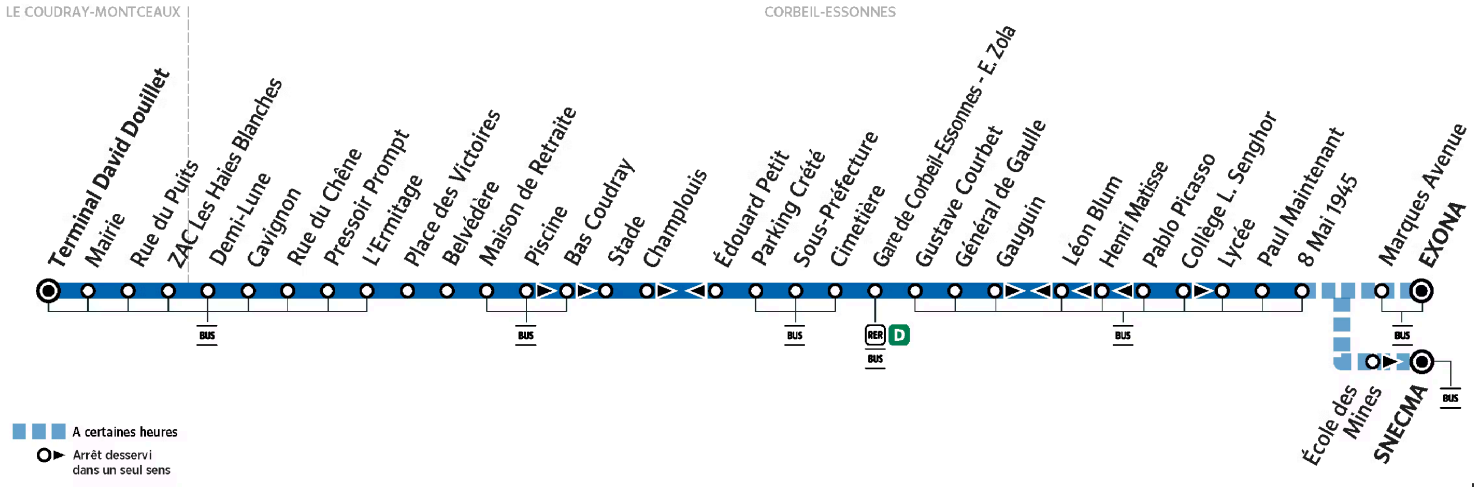

# 301

Direction :

**LE COUDRAY-MONTCEAUX - Terminal David Douillet**

301

LE COUDRAY-MONTCEAUX ↔ LISSES / CORBEIL-ESSONNES

ZONE 5

Horaires valables du lundi 2 septembre 2024 au dimanche 7 juillet 2025

Du lundi au vendredi