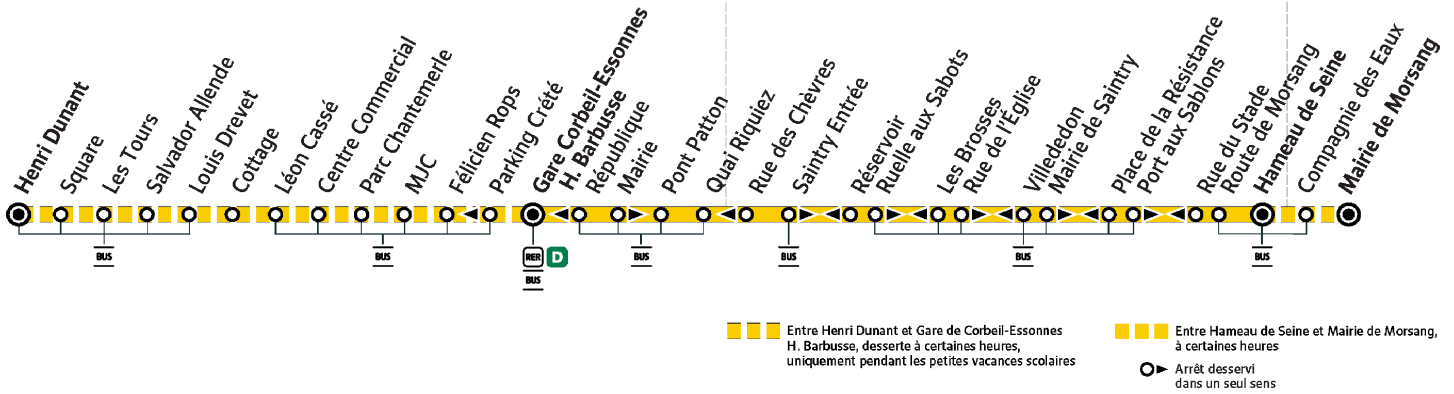

# 302

Direction :  
**MORSANG-SUR-SEINE Mairie de Morsang**

302

CORBEIL-ESSONNES - Henri Dunant ↔ MORSANG-SUR-SEINE - Mairie de Morsang

CORBEIL-ESSONNES

SAINTRY-SUR-SEINE

MORSANG-SUR-SEINE

ZONE 5

**Note(s) de renvoi :**

: Terminus à l'arrêt Hameau de Seine

Nos conducteurs s'efforcent en permanence de respecter ces horaires. Les conditions de circulation peuvent toutefois causer occasionnellement des retards.