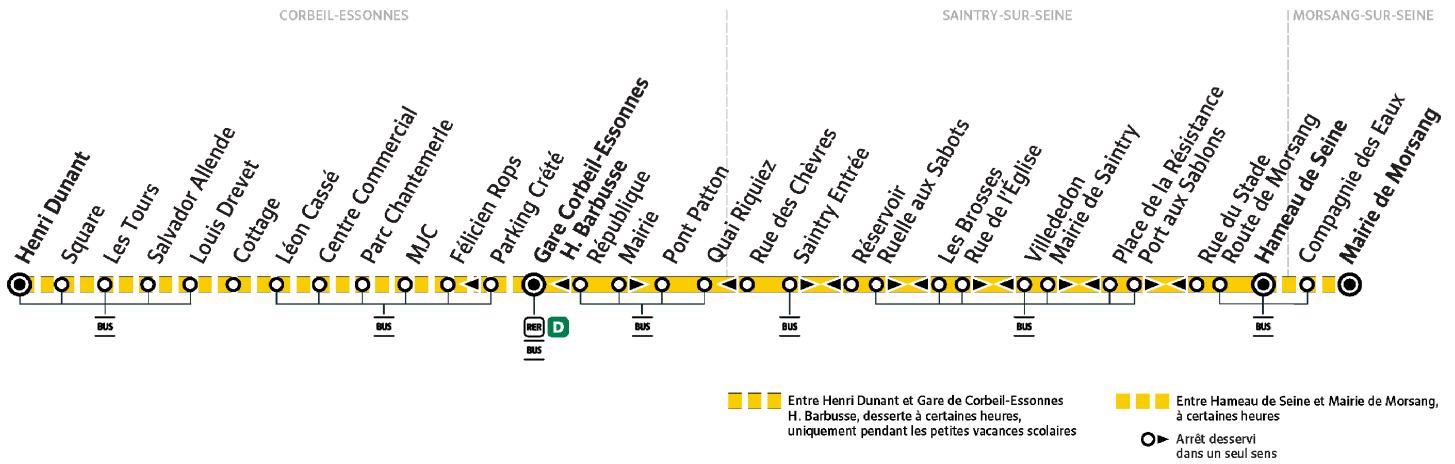

**Note(s) de renvoi :**

: Terminus à l'arrêt Hameau de Seine

Nos conducteurs s'efforcent en permanence de respecter ces horaires. Les conditions de circulation peuvent toutefois causer occasionnellement des retards.

# 302

Direction :  
**MORSANG-SUR-SEINE Mairie de Morsang**

**302**

**CORBEIL-ESSONNES - Henri Dunant ↔ MORSANG-SUR-SEINE - Mairie de Morsang**

ZONE 5

Horaires valables du lundi 2 septembre 2024 au dimanche 7 juillet 2025