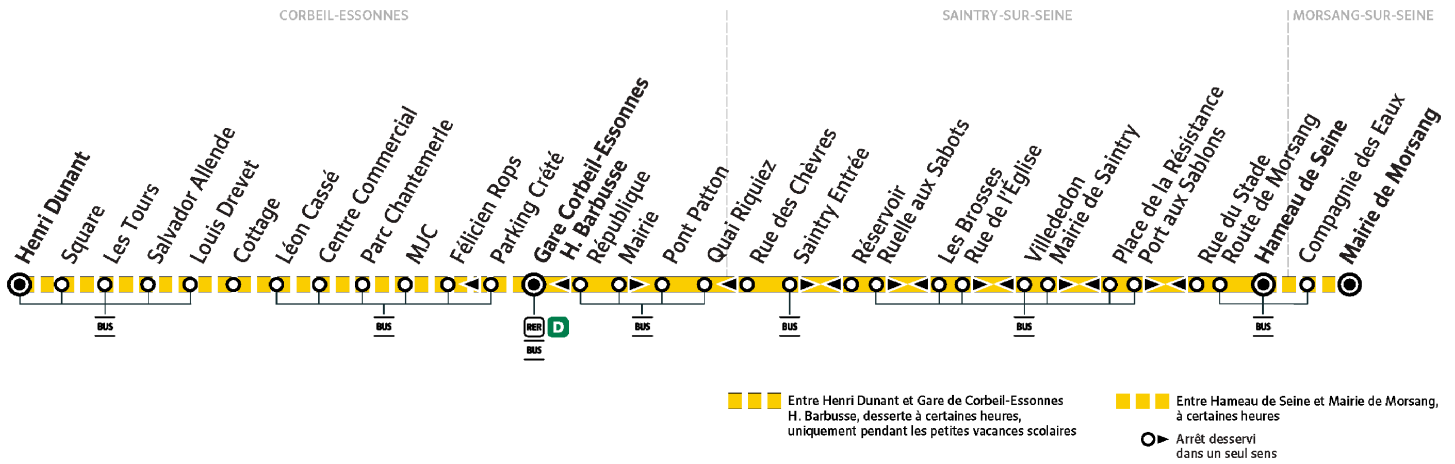

302

Direction :
CORBEIL-ESSONNES - Henri Dunant

302

CORBEIL-ESSONNES - Henri Dunant ↔ MORSANG-SUR-SEINE - Mairie de Morsang

ZONE 5

Horaires valables du lundi 2 septembre 2024 au dimanche 7 juillet 2025

Samedi

		7:40					13:11	
MORSANG-SUR-SEINE	Mairie de Morsang	7:40					13:11	
	Compagnie des Eaux	7:41					13:12	
SAINTRY-SUR-SEINE	Hameau de seine	7:43	8:50	10:00	11:18	12:00	13:14	14:15
	Route de Morsang	7:43	8:50	10:00	11:18	12:00	13:14	14:15
	Rue du Stade	7:46	8:53	10:03	11:21	12:03	13:17	14:18
	Place de la Résistance	7:46	8:53	10:03	11:21	12:03	13:17	14:18
	Villededon	7:47	8:54	10:04	11:22	12:04	13:18	14:19
	Les Broses	7:49	8:56	10:06	11:24	12:06	13:20	14:21
	Réservoir	7:50	8:57	10:07	11:25	12:07	13:21	14:22
	Rue des Chèvres	7:51	8:58	10:08	11:26	12:08	13:22	14:23
CORBEIL-ESSONNES	Quai Riquiez	7:53	9:00	10:10	11:28	12:10	13:24	14:25
	Pont Patton	7:54	9:01	10:11	11:29	12:11	13:25	14:26
	République	7:56	9:03	10:13	11:31	12:13	13:27	14:28
	Gare H. Barbusse	7:59	9:06	10:16	11:34	12:16	13:30	14:31
	Parking Crété	8:01	9:08	10:18		12:18	13:32	
	MJC	8:03	9:10	10:20		12:20	13:34	
	Médiathèque	8:04	9:11	10:21		12:21	13:35	
	Palais des Sports	8:04	9:11	10:21		12:21	13:35	
	Chantemerle	8:05	9:12	10:22		12:22	13:36	
	Léon Cassé	8:06	9:13	10:23		12:23	13:37	
	Cottage	8:08	9:15	10:25		12:24	13:39	
	Louis Drevet	8:09	9:16	10:26		12:25	13:40	
	Salvador Allende	8:10	9:17	10:27		12:26	13:41	
	Les Tours	8:11	9:18	10:28		12:26	13:42	
Square	8:11	9:18	10:28		12:27	13:42		
Henri Dunant	8:13	9:20	10:30		12:28	13:44		

Note(s) de renvoi :

Terminus à l'arrêt Gare de Corbeil-Essonnes H. Barbusse

Nos conducteurs s'efforcent en permanence de respecter ces horaires. Les conditions de circulation peuvent toutefois causer occasionnellement des retards.