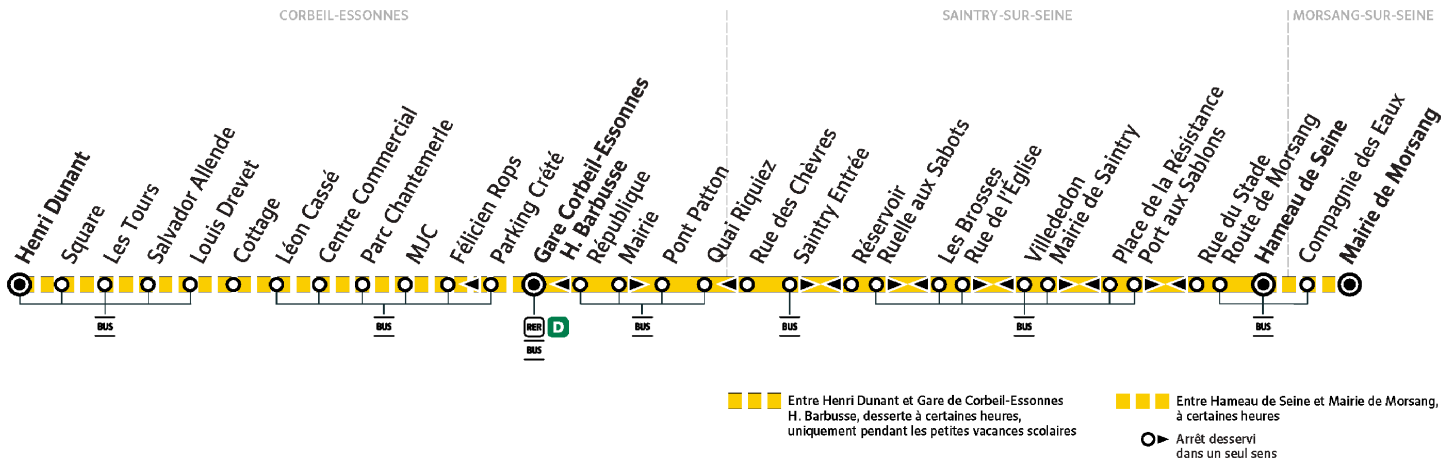

**Note(s) de renvoi :**

: Terminus à l'arrêt Hameau de Seine

Nos conducteurs s'efforcent en permanence de respecter ces horaires. Les conditions de circulation peuvent toutefois causer occasionnellement des retards.

# 302

Direction :  
**CORBEIL-ESSONNES - Henri Dunant**

302

CORBEIL-ESSONNES - Henri Dunant ↔ MORSANG-SUR-SEINE - Mairie de Morsang

ZONE 5

Horaires valables du lundi 2 septembre 2024 au dimanche 7 juillet 2025