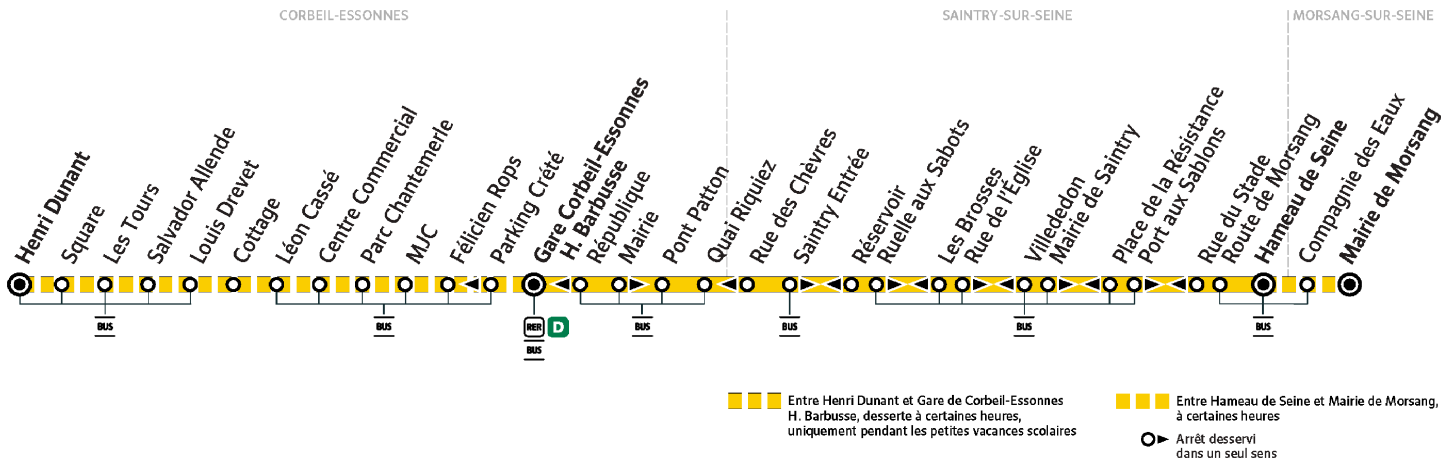

302

Direction :
CORBEIL-ESSONNES - Henri Dunant

302

CORBEIL-ESSONNES - Henri Dunant ↔ MORSANG-SUR-SEINE - Mairie de Morsang

ZONE 5

Horaires valables du lundi 2 septembre 2024 au dimanche 7 juillet 2025

Du lundi au vendredi

MORSANG-SUR-SEINE	Mairie de Morsang					17:50				18:45			19:28	19:43				
	Compagnie des Eaux					17:51				18:46			19:29	19:44				
SAINTRY-SUR-SEINE	Hameau de seine	16:38	16:53	17:32	17:53	18:15	18:29	18:48	19:00	19:15	19:31	19:46	19:57	20:10	20:40			
Route de Morsang	16:38	16:53	17:32	17:53	18:15	18:29	18:48	19:00	19:15	19:31	19:46	19:57	20:10	20:40				
Rue du Stade	16:41	16:56	17:35	17:56	18:18	18:32	18:51	19:03	19:18	19:34	19:49	20:00	20:13	20:43				
Place de la Résistance	16:42	16:57	17:36	17:57	18:19	18:33	18:52	19:04	19:19	19:35	19:50	20:00	20:13	20:43				
Villededon	16:42	16:57	17:36	17:57	18:19	18:33	18:52	19:04	19:19	19:35	19:50	20:01	20:14	20:44				
Les Brosses	16:44	16:59	17:38	17:59	18:21	18:35	18:54	19:06	19:21	19:37	19:52	20:03	20:16	20:46				
Réservoir	16:45	17:00	17:39	18:00	18:22	18:36	18:55	19:07	19:22	19:38	19:53	20:04	20:17	20:47				
Rue des Chèvres	16:46	17:01	17:40	18:01	18:23	18:37	18:56	19:08	19:23	19:39	19:54	20:05	20:18	20:48				
CORBEIL-ESSONNES	Quai Riquiez	16:49	17:04	17:43	18:04	18:26	18:40	18:59	19:11	19:26	19:42	19:57	20:07	20:20	20:50			
Pont Patton	16:50	17:05	17:44	18:05	18:27	18:41	19:00	19:12	19:27	19:43	19:58	20:08	20:21	20:51				
République	16:52	17:07	17:46	18:07	18:29	18:43	19:02	19:14	19:29	19:45	20:00	20:10	20:23	20:53				
Gare H. Barbusse	16:55	17:10	17:49	18:10	18:32	18:46	19:05	19:17	19:32	19:48	20:02	20:12	20:25	20:55				
Parking Crété	16:58		17:52															
MJC	17:00		17:54															
Médiathèque	17:02		17:56															
Palais des Sports	17:03		17:57															
Chantemerle	17:04		17:58															
Léon Cassé	17:05		17:59															
Cottage	17:06		18:00															
Louis Drevet	17:07		18:01															
Salvador Allende	17:08		18:02															
Les Tours	17:08		18:02															
Square	17:09		18:03															
Henri Dunant	17:10		18:04															

Note(s) de renvoi :

: Terminus à l'arrêt Gare de Corbeil-Essonnes H. Barbusse

Nos conducteurs s'efforcent en permanence de respecter ces horaires. Les conditions de circulation peuvent toutefois causer occasionnellement des retards.