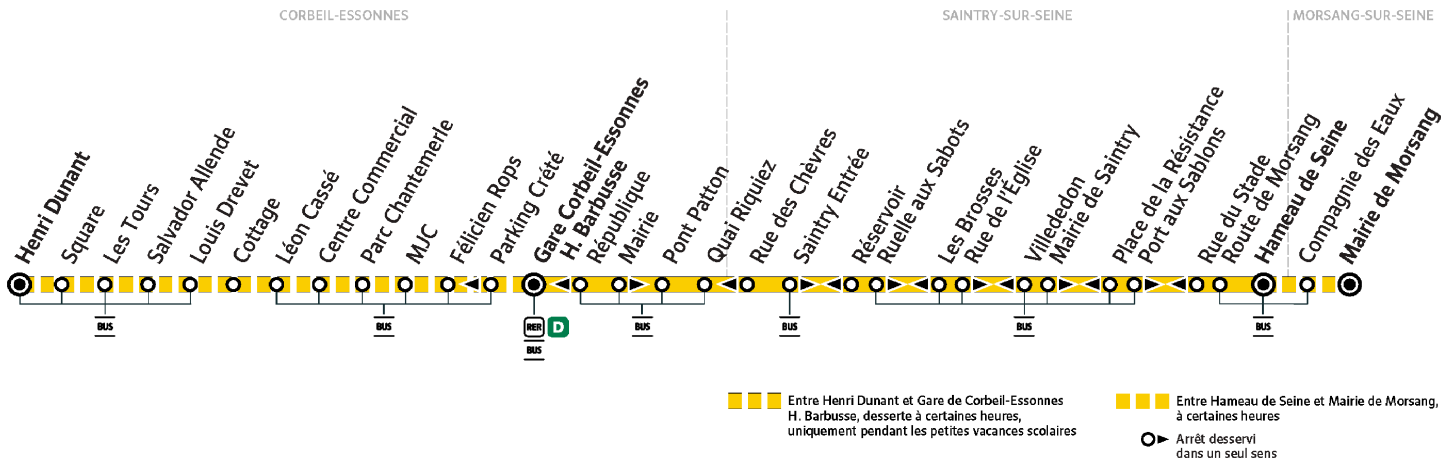

# 302

Direction :  
**MORSANG-SUR-SEINE Mairie de Morsang**

302

CORBEIL-ESSONNES - Henri Dunant ↔ MORSANG-SUR-SEINE - Mairie de Morsang

CORBEIL-ESSONNES

SAINTRY-SUR-SEINE

MORSANG-SUR-SEINE

ZONE 5

**Note(s) de renvoi :**

: Terminus à l'arrêt Hameau de Seine

Nos conducteurs s'efforcent en permanence de respecter ces horaires. Les conditions de circulation peuvent toutefois causer occasionnellement des retards.

# 302

Direction :  
**MORSANG-SUR-SEINE Mairie de Morsang**

302

CORBEIL-ESSONNES - Henri Dunant ↔ MORSANG-SUR-SEINE - Mairie de Morsang

ZONE 5

Horaires valables du lundi 2 septembre 2024 au dimanche 7 juillet 2025