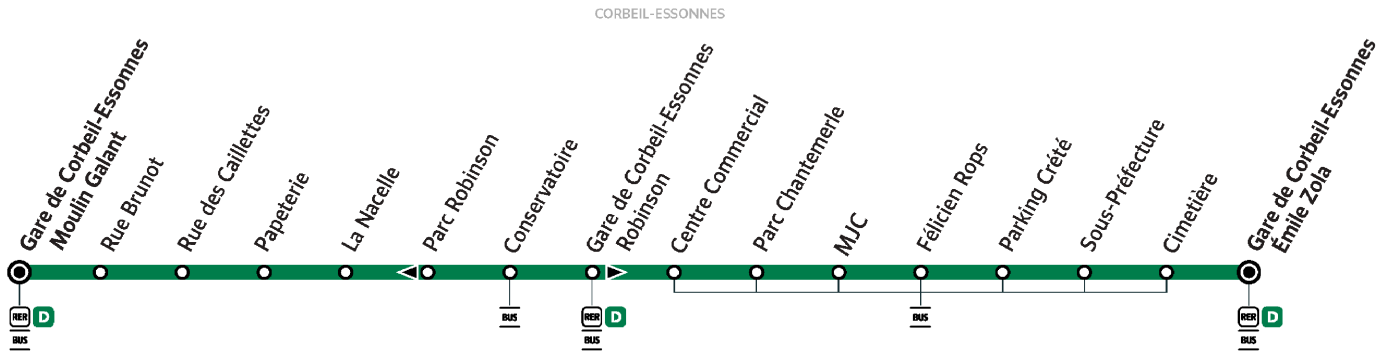

Nos conducteurs s'efforcent en permanence de respecter ces horaires. Les conditions de circulation peuvent toutefois causer occasionnellement des retards.

# 303

Direction :

**CORBEIL-ESSONNES Gare de Moulin Galant**

**303**

CORBEIL-ESSONNES Gare du Moulin Galan → CORBEIL-ESSONNES Gare routière Emile Zola

➔ Arrêt desservi dans un seul sens

ZONE 5

Horaires valables du lundi 2 septembre 2024 au dimanche 7 juillet 2025