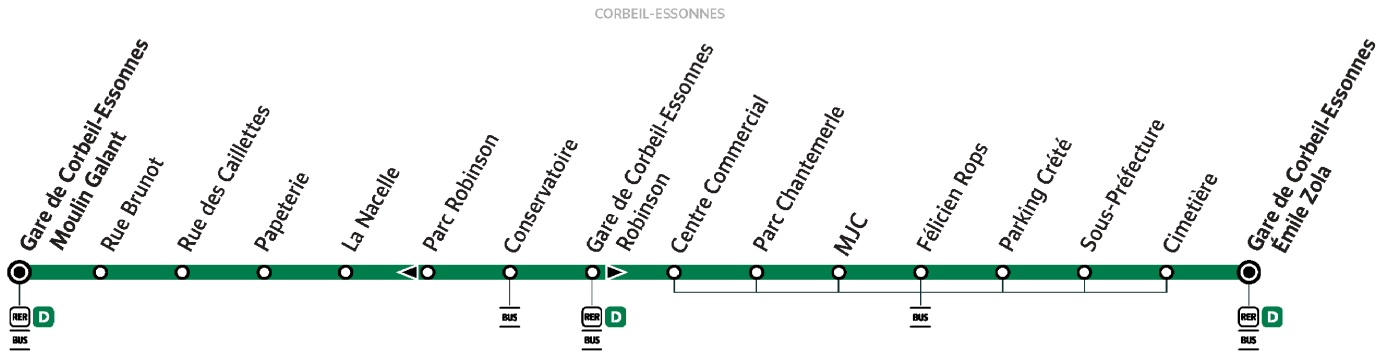

# 303

Direction :

**CORBEIL-ESSONNES Gare de Moulin Galant**

**303**

CORBEIL-ESSONNES Gare du Moulin Galan → CORBEIL-ESSONNES Gare routière Emile Zola

➔ Arrêt desservi dans un seul sens

ZONE 5

Horaires valables du lundi 2 septembre 2024 au dimanche 7 juillet 2025