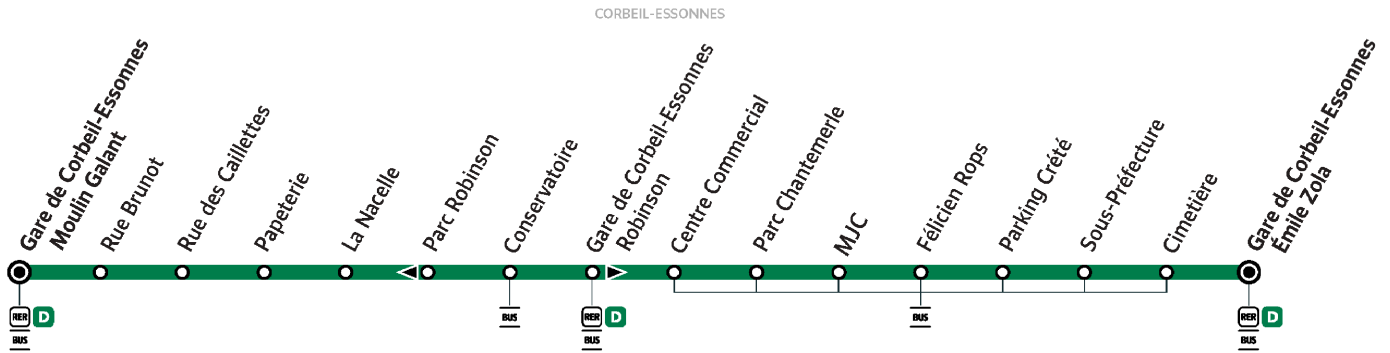

# 303

Direction :  
**CORBEIL-ESSONNES Gare Emile Zola**

**303**

CORBEIL-ESSONNES Gare du Moulin Galan → CORBEIL-ESSONNES Gare routière Emile Zola

ZONE 5

Horaires valables du lundi 2 septembre 2024 au dimanche 7 juillet 2025