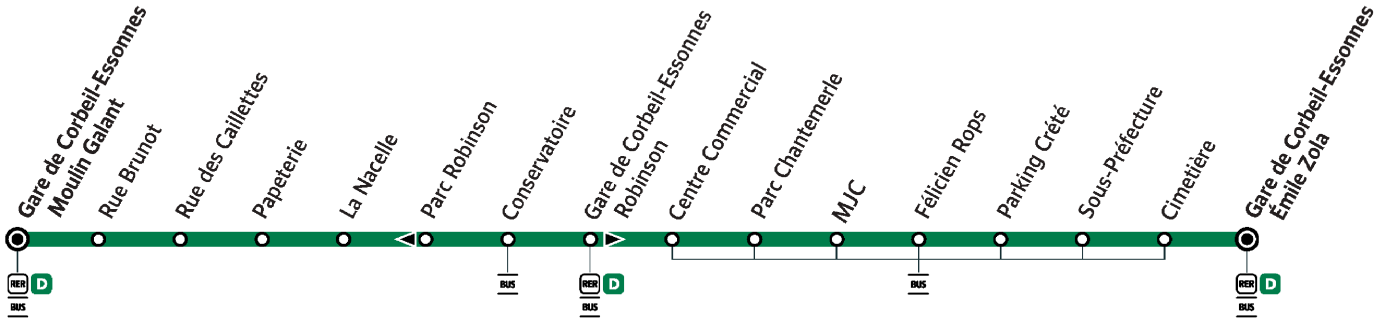

# 303

Direction :

**CORBEIL-ESSONNES Gare de Moulin Galant**

**303**

CORBEIL-ESSONNES Gare du Moulin Galan → CORBEIL-ESSONNES Gare routière Emile Zola

➔ Arrêt desservi dans un seul sens

ZONE 5

Horaires valables du lundi 2 septembre 2024 au dimanche 7 juillet 2025

# 303

Direction :

**CORBEIL-ESSONNES Gare de Moulin Galant**

**303**

**CORBEIL-ESSONNES Gare du Moulin Galan → CORBEIL-ESSONNES Gare routière Emile Zola**

CORBEIL-ESSONNES

➡ Arrêt desservi dans un seul sens