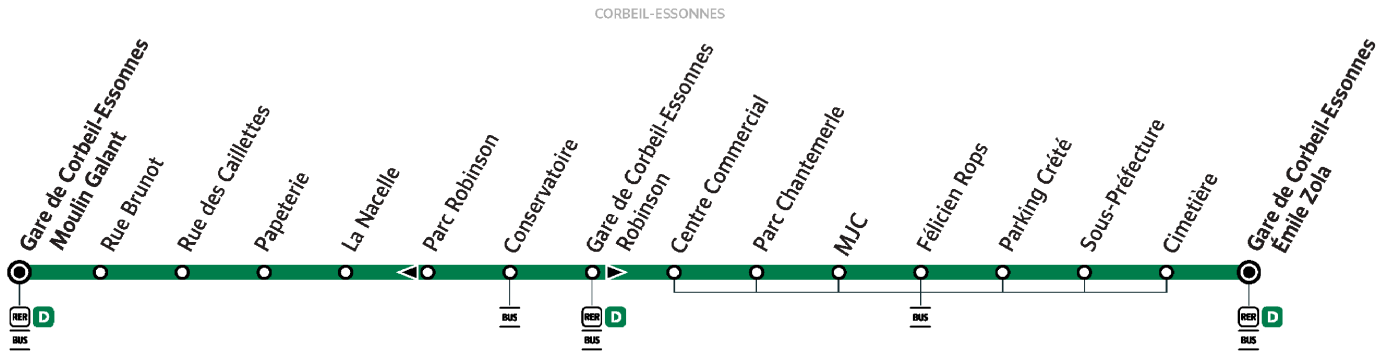

# 303

Direction :  
**CORBEIL-ESSONNES Gare Emile Zola**

**303**

CORBEIL-ESSONNES Gare du Moulin Galan → CORBEIL-ESSONNES Gare routière Emile Zola

➡ Arrêt desservi dans un seul sens

ZONE 5

Horaires valables du lundi 2 septembre 2024 au dimanche 7 juillet 2025