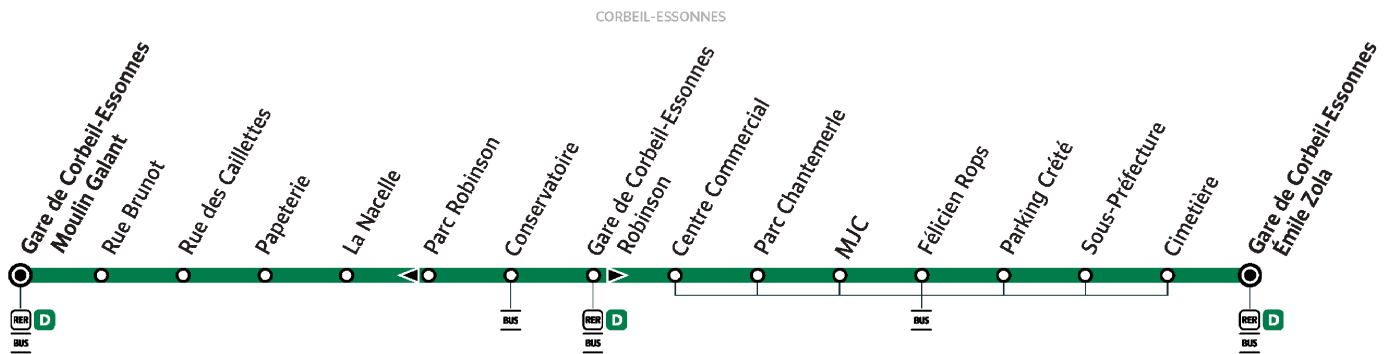

# 303

Direction :

**CORBEIL-ESSONNES Gare de Moulin Galant**

**303**

**CORBEIL-ESSONNES Gare du Moulin Galan → CORBEIL-ESSONNES Gare routière Emile Zola**

➔ Arrêt desservi dans un seul sens

ZONE 5

Horaires valables du lundi 2 septembre 2024 au dimanche 7 juillet 2025