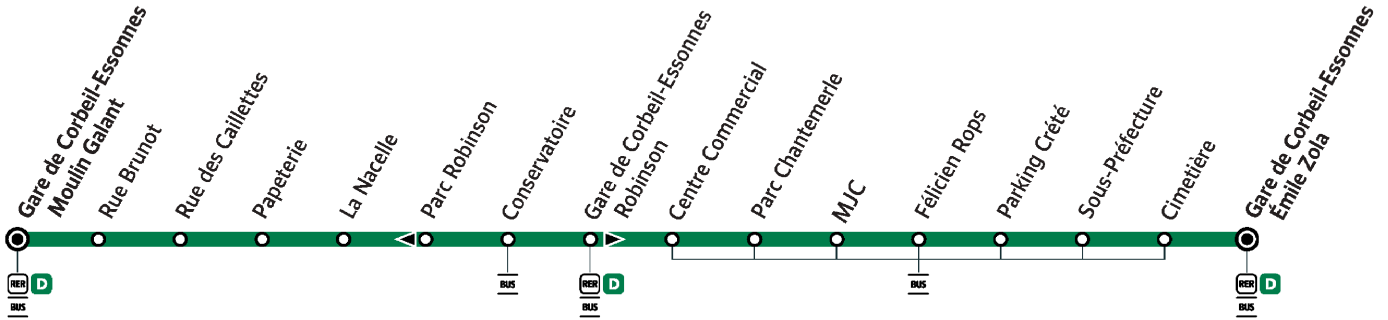

303

Direction :
CORBEIL-ESSONNES Gare Emile Zola

303

CORBEIL-ESSONNES Gare du Moulin Galan → CORBEIL-ESSONNES Gare routière Emile Zola

CORBEIL-ESSONNES

➔ Arrêt desservi dans un seul sens

ZONE 5

Horaires valables du lundi 2 septembre 2024 au dimanche 7 juillet 2025

Du lundi au vendredi

CORBEIL-ESSONNES	Gare Moulin Galant	5:07	5:27	5:47	6:07	6:27	6:47	7:08	7:18	7:28	7:38	7:48	7:58	8:08
	Rue R. Brunot	5:08	5:28	5:48	6:08	6:28	6:48	7:09	7:19	7:29	7:39	7:49	7:59	8:09
	Rue des Caillettes	5:10	5:30	5:50	6:10	6:30	6:50	7:11	7:21	7:31	7:41	7:51	8:01	8:11
	Papeterie	5:10	5:30	5:50	6:11	6:31	6:51	7:11	7:21	7:32	7:42	7:52	8:02	8:12
	La Nacelle	5:12	5:32	5:52	6:13	6:33	6:53	7:13	7:23	7:34	7:44	7:54	8:04	8:14
	Conservatoire	5:14	5:34	5:54	6:15	6:35	6:55	7:15	7:25	7:36	7:46	7:56	8:06	8:16
	Gare de Robinson	5:15	5:35	5:55	6:16	6:36	6:56	7:16	7:26	7:37	7:47	7:57	8:07	8:17
	Centre Commercial	5:17	5:37	5:57	6:18	6:38	6:58	7:18	7:28	7:39	7:49	7:59	8:09	8:19
	Parc Chantemerle	5:18	5:38	5:58	6:19	6:39	6:59	7:19	7:29	7:40	7:50	8:00	8:10	8:20
	MJC	5:19	5:39	5:59	6:20	6:40	7:00	7:20	7:30	7:41	7:51	8:01	8:11	8:21
	Félicien Rops	5:20	5:40	6:00	6:21	6:41	7:01	7:21	7:31	7:42	7:52	8:02	8:12	8:22
	Parking Crété	5:21	5:41	6:01	6:22	6:42	7:02	7:22	7:32	7:43	7:53	8:03	8:13	8:23
	Sous Préfecture	5:23	5:43	6:03	6:24	6:44	7:04	7:24	7:34	7:45	7:55	8:05	8:15	8:25
	Cimetière de Corbeil-Essonnes	5:24	5:44	6:04	6:25	6:45	7:05	7:25	7:35	7:46	7:56	8:06	8:16	8:26
	Gare E. Zola	5:26	5:46	6:06	6:28	6:48	7:08	7:27	7:37	7:49	7:59	8:09	8:19	8:29

Nos conducteurs s'efforcent en permanence de respecter ces horaires. Les conditions de circulation peuvent toutefois causer occasionnellement des retards.