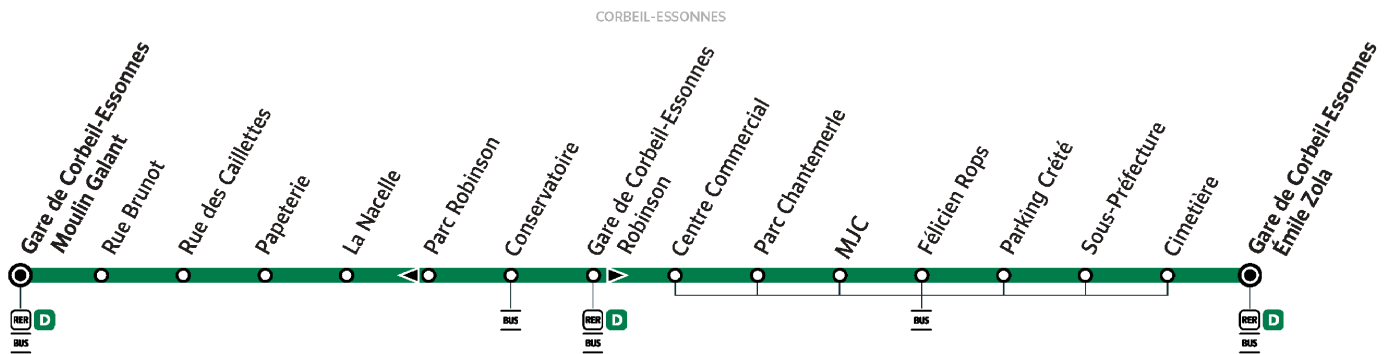

# 303

Direction :  
**CORBEIL-ESSONNES Gare Emile Zola**

**303**

CORBEIL-ESSONNES Gare du Moulin Galan → CORBEIL-ESSONNES Gare routière Emile Zola

ZONE 5

Horaires valables du lundi 2 septembre 2024 au dimanche 7 juillet 2025