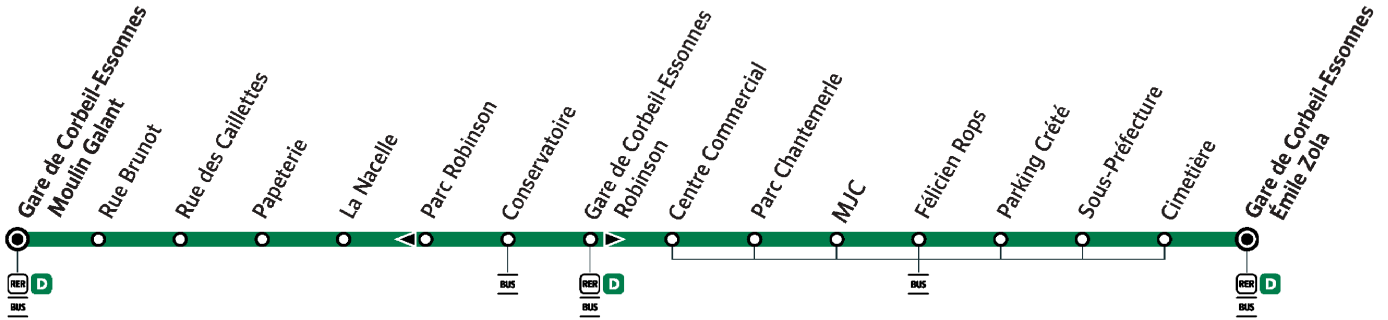

# 303

Direction :  
**CORBEIL-ESSONNES Gare Emile Zola**

**303**

CORBEIL-ESSONNES Gare du Moulin Galan → CORBEIL-ESSONNES Gare routière Emile Zola

CORBEIL-ESSONNES

➤ Arrêt desservi dans un seul sens

ZONE 5

Horaires valables du lundi 2 septembre 2024 au dimanche 7 juillet 2025