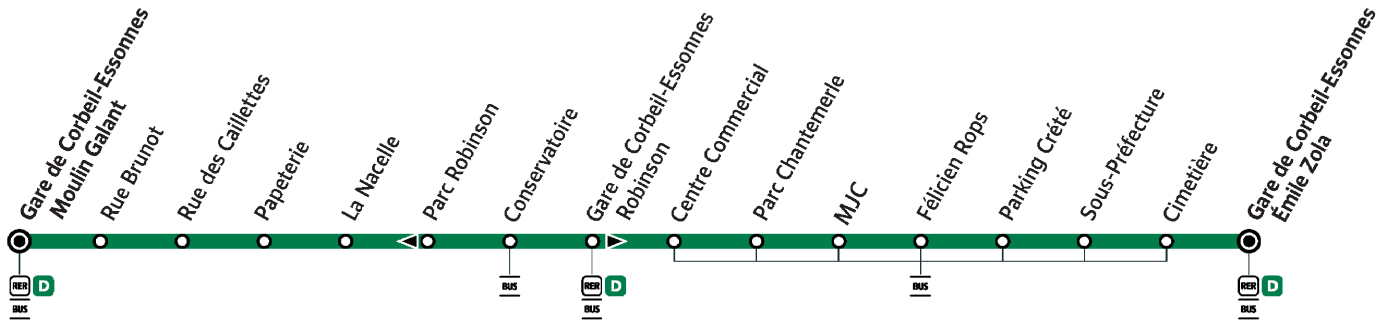

# 303

Direction :  
**CORBEIL-ESSONNES Gare Emile Zola**

**303**

CORBEIL-ESSONNES Gare du Moulin Galan → CORBEIL-ESSONNES Gare routière Emile Zola

CORBEIL-ESSONNES

➔ Arrêt desservi dans un seul sens

ZONE 5

Horaires valables du lundi 2 septembre 2024 au dimanche 7 juillet 2025