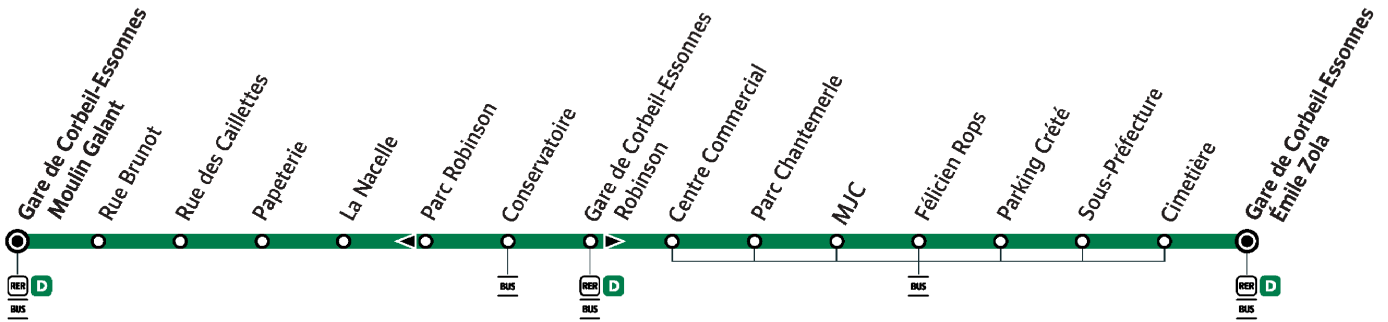

# 303

Direction :  
**CORBEIL-ESSONNES Gare Emile Zola**

**303**

CORBEIL-ESSONNES Gare du Moulin Galan → CORBEIL-ESSONNES Gare routière Emile Zola

CORBEIL-ESSONNES

➔ Arrêt desservi dans un seul sens

ZONE 5

Horaires valables du lundi 2 septembre 2024 au dimanche 7 juillet 2025