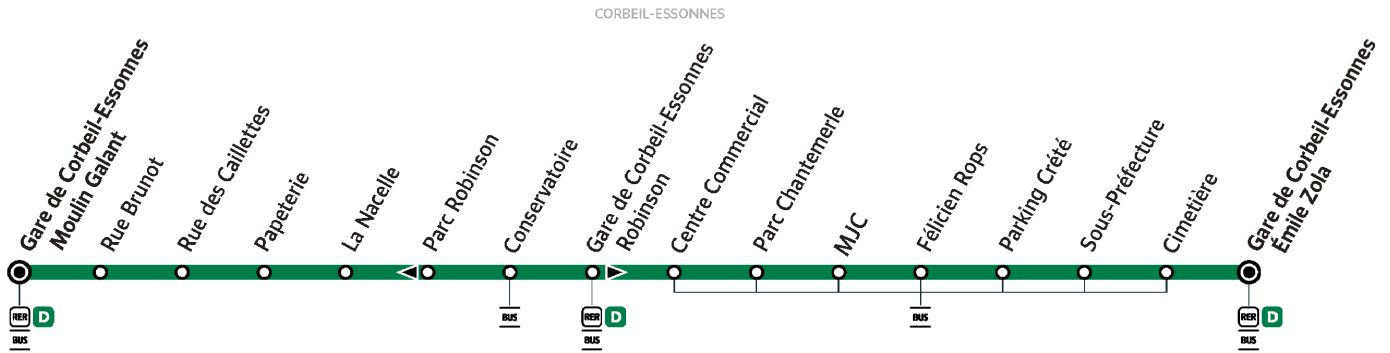

# 303

Direction :

**CORBEIL-ESSONNES Gare de Moulin Galant**

**303**

**CORBEIL-ESSONNES Gare du Moulin Galan → CORBEIL-ESSONNES Gare routière Emile Zola**

➔ Arrêt desservi dans un seul sens

ZONE 5

Horaires valables du lundi 2 septembre 2024 au dimanche 7 juillet 2025