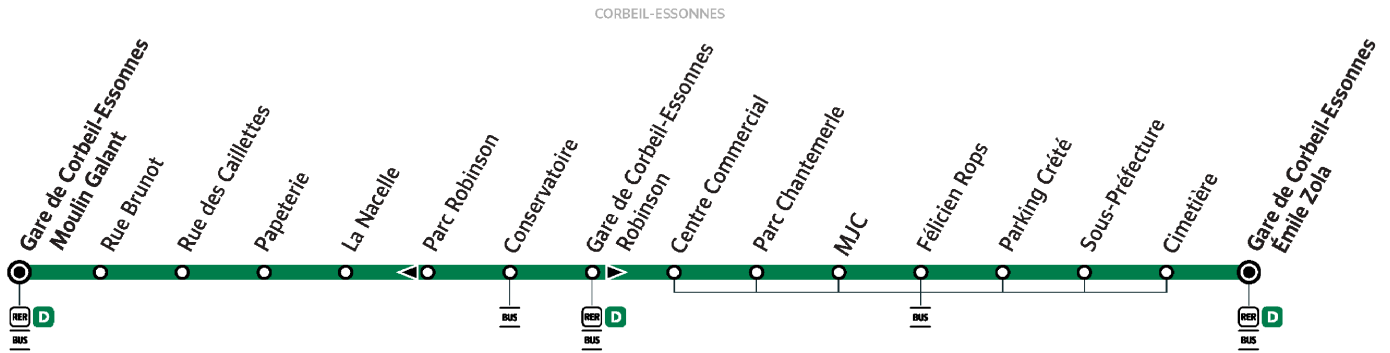

# 303

Direction :  
**CORBEIL-ESSONNES Gare Emile Zola**

**303**

CORBEIL-ESSONNES Gare du Moulin Galan → CORBEIL-ESSONNES Gare routière Emile Zola

➔ Arrêt desservi dans un seul sens

ZONE 5

Horaires valables du lundi 2 septembre 2024 au dimanche 7 juillet 2025