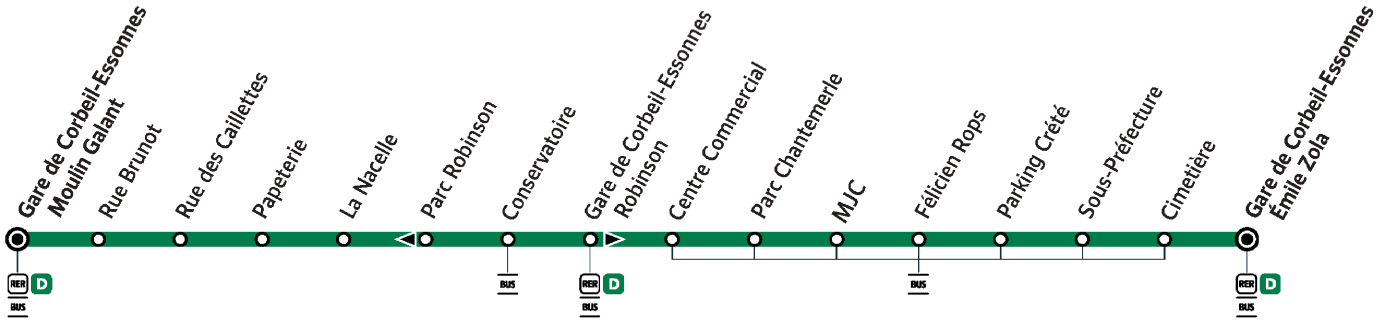

# 303

Direction :

**CORBEIL-ESSONNES Gare de Moulin Galant**

**303**

**CORBEIL-ESSONNES Gare du Moulin Galan → CORBEIL-ESSONNES Gare routière Emile Zola**

CORBEIL-ESSONNES

➤ Arrêt desservi dans un seul sens