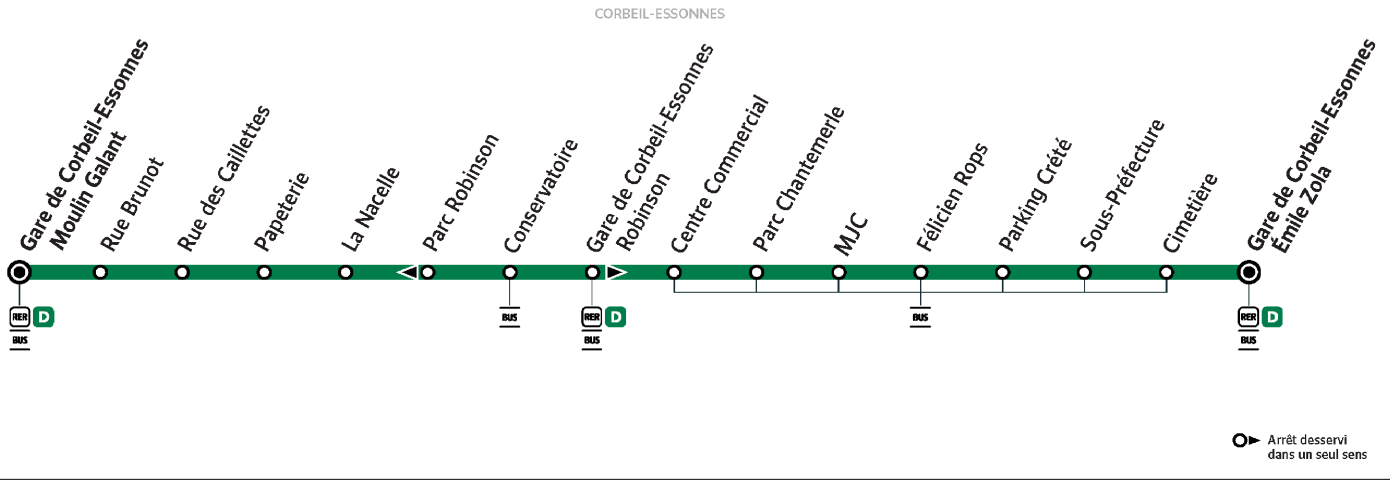

# 303

Direction :  
**CORBEIL-ESSONNES Gare Emile Zola**

**303**

CORBEIL-ESSONNES Gare du Moulin Galan → CORBEIL-ESSONNES Gare routière Emile Zola

ZONE 5

Horaires valables du lundi 2 septembre 2024 au dimanche 7 juillet 2025