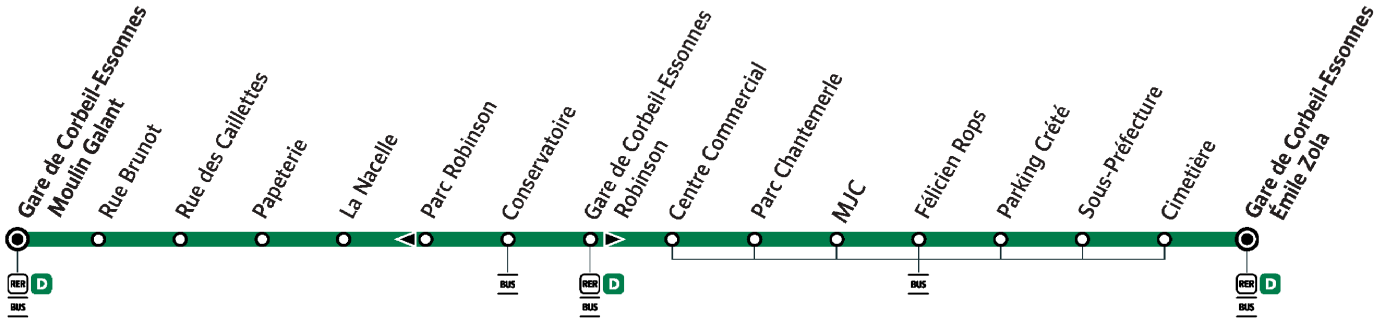

# 303

Direction :  
**CORBEIL-ESSONNES Gare Emile Zola**

**303**

CORBEIL-ESSONNES Gare du Moulin Galan → CORBEIL-ESSONNES Gare routière Emile Zola

CORBEIL-ESSONNES

➔ Arrêt desservi dans un seul sens

ZONE 5

Horaires valables du lundi 2 septembre 2024 au dimanche 7 juillet 2025