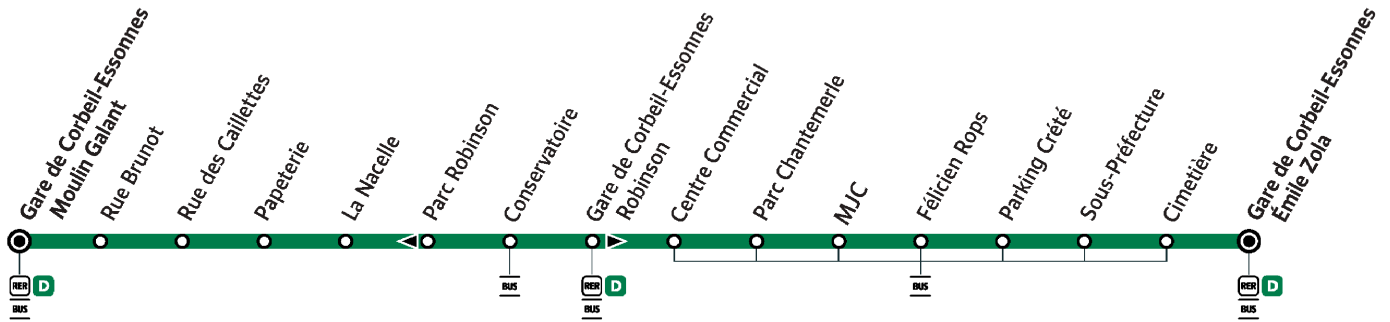

# 303

Direction :

**CORBEIL-ESSONNES Gare de Moulin Galant**

**303**

**CORBEIL-ESSONNES Gare du Moulin Galan → CORBEIL-ESSONNES Gare routière Emile Zola**

CORBEIL-ESSONNES

➡ Arrêt desservi dans un seul sens