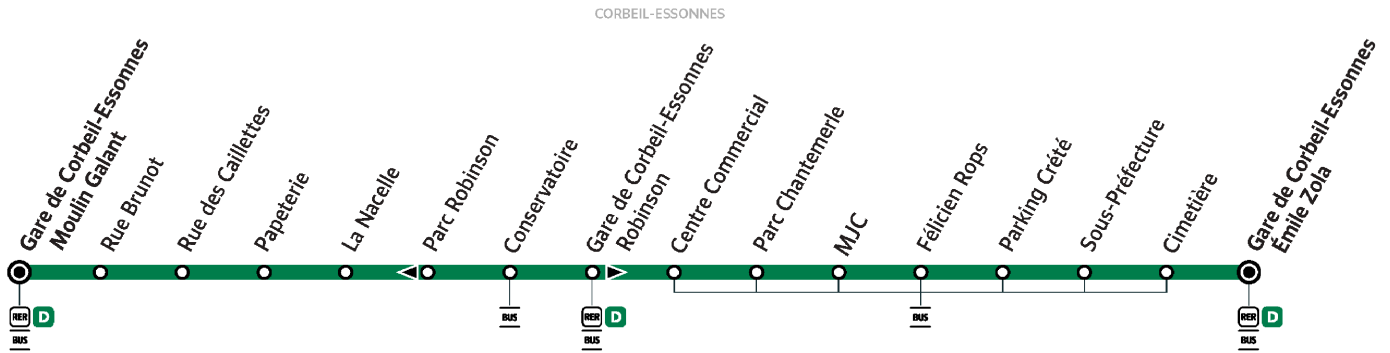

# 303

Direction :

**CORBEIL-ESSONNES Gare de Moulin Galant**

**303**

CORBEIL-ESSONNES Gare du Moulin Galan → CORBEIL-ESSONNES Gare routière Emile Zola

➡ Arrêt desservi dans un seul sens

ZONE 5

Horaires valables du lundi 2 septembre 2024 au dimanche 7 juillet 2025