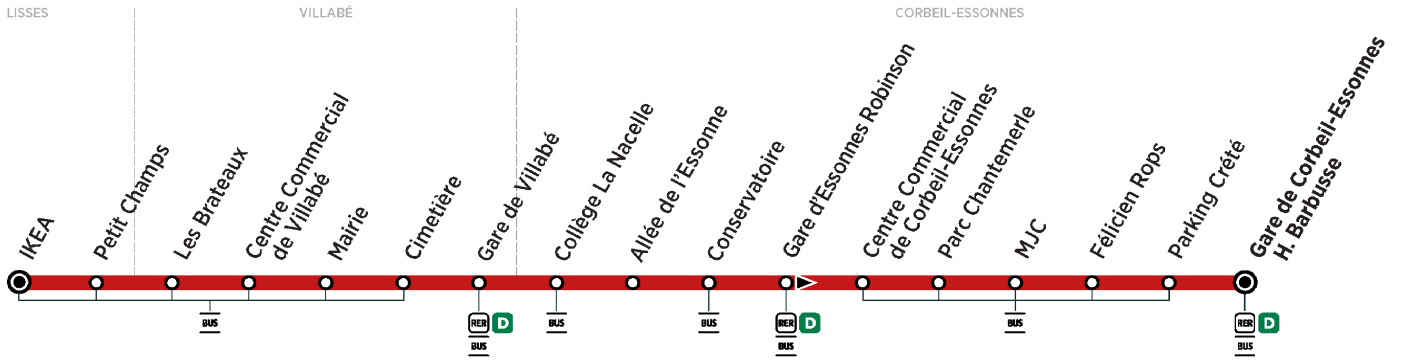

304

Direction :

CORBEIL-ESSONNES Gare Henri Barbusse

304

LISSES IKEA → CORBEIL-ESSONNES Gare Henri Barbusse

➤ Arrêt desservi dans un seul sens

ZONE 5

Horaires valables du lundi 2 septembre 2024 au dimanche 7 juillet 2025

Dimanche et jours fériés

LISSES	IKEA	8:35	9:35	10:35	11:35	12:35	13:35	14:35	15:35	16:35	17:35	18:35
VILLABÉ	Petits Champs	8:36	9:36	10:36	11:36	12:36	13:36	14:36	15:36	16:36	17:36	18:36
	Les Brateaux	8:39	9:39	10:39	11:39	12:39	13:39	14:39	15:39	16:39	17:39	18:39
	Centre Commercial	8:41	9:41	10:41	11:41	12:41	13:41	14:41	15:41	16:41	17:41	18:41
	Mairie de Villabé	8:43	9:43	10:43	11:43	12:43	13:43	14:43	15:43	16:43	17:43	18:43
	Cimetière de Villabé	8:44	9:44	10:44	11:44	12:44	13:44	14:44	15:44	16:44	17:44	18:44
	Gare de Villabé	8:46	9:46	10:46	11:46	12:46	13:46	14:46	15:46	16:46	17:46	18:46
CORBEIL-ESSONNES	Collège La Nacelle	8:47	9:47	10:47	11:47	12:47	13:47	14:47	15:47	16:47	17:47	18:47
	Allée de l'Essonne	8:49	9:49	10:49	11:49	12:49	13:49	14:49	15:49	16:49	17:49	18:49
	Conservatoire	8:50	9:50	10:50	11:50	12:50	13:50	14:50	15:50	16:50	17:50	18:50
	Gare de Robinson	8:51	9:51	10:51	11:51	12:51	13:51	14:51	15:51	16:51	17:51	18:51
	Centre Commercial	8:52	9:52	10:52	11:52	12:52	13:52	14:52	15:52	16:52	17:52	18:52
	Parc Chantemerle	8:53	9:53	10:53	11:53	12:53	13:53	14:53	15:53	16:53	17:53	18:53
	MJC	8:54	9:54	10:54	11:54	12:54	13:54	14:54	15:54	16:54	17:54	18:54
	Félicien Rops	8:55	9:55	10:55	11:55	12:55	13:55	14:55	15:55	16:55	17:55	18:55
	Parking Créte	8:56	9:56	10:56	11:56	12:56	13:56	14:56	15:56	16:56	17:56	18:56
	Gare H. Barbusse	8:58	9:58	10:58	11:58	12:58	13:58	14:58	15:58	16:58	17:58	18:58

Nos conducteurs s'efforcent en permanence de respecter ces horaires. Les conditions de circulation peuvent toutefois causer occasionnellement des retards.