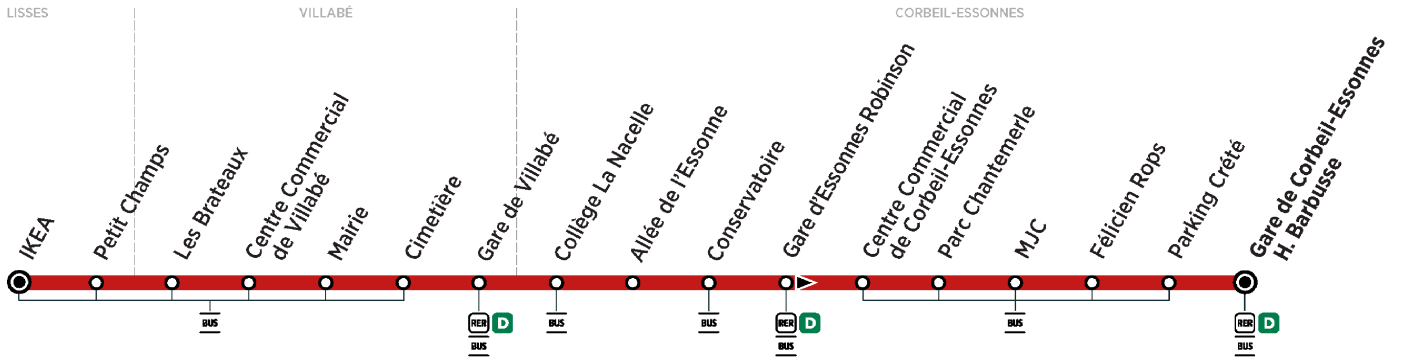

➤ Arrêt desservi dans un seul sens

ZONE 5

Horaires valables du lundi 2 septembre 2024 au dimanche 7 juillet 2025

Du lundi au vendredi

CORBEIL-ESSONNES	Gare H. Barbusse	13:24	14:24	15:24	15:54	16:24	16:54	17:24	18:24	19:24	20:24
	Parking Crété	13:26	14:26	15:26	15:56	16:26	16:56	17:26	18:26	19:26	20:26
	MJC	13:28	14:28	15:28	15:58	16:28	16:58	17:28	18:28	19:28	20:28
	Médiathèque	13:29	14:29	15:29	15:59	16:29	16:59	17:29	18:29	19:29	20:29
	Palais des Sports	13:29	14:29	15:29	16:00	16:30	17:00	17:30	18:30	19:29	20:29
	Chantemerle	13:30	14:30	15:30	16:01	16:31	17:01	17:31	18:31	19:30	20:30
	Conservatoire	13:32	14:32	15:32	16:03	16:33	17:03	17:33	18:33	19:32	20:32
	Allée de l'Essonne	13:33	14:33	15:33	16:04	16:34	17:04	17:34	18:34	19:33	20:33
	Collège La Nacelle	13:34	14:34	15:34	16:06	16:36	17:06	17:36	18:36	19:34	20:34
VILLABÉ	Gare de Villabé	13:38	14:38	15:38	16:10	16:40	17:10	17:40	18:40	19:38	20:38
	Cimetière de Villabé	13:40	14:40	15:40	16:12	16:42	17:12	17:42	18:42	19:40	20:40
	Mairie de Villabé	13:41	14:41	15:41	16:13	16:43	17:13	17:43	18:43	19:41	20:41
	Centre Commercial	13:43	14:43	15:43	16:15	16:45	17:15	17:45	18:45	19:43	20:43
	Les Brateaux	13:44	14:44	15:44	16:16	16:46	17:16	17:46	18:46	19:44	20:44
	Petits Champs	13:46	14:46	15:46	16:18	16:48	17:18	17:48	18:48	19:46	20:46
LISSES	IKEA	13:47	14:47	15:47	16:19	16:49	17:19	17:49	18:49	19:47	20:47
	IKEA	13:48	14:48	15:48	16:20	16:50	17:20	17:50	18:50	19:48	20:48

Nos conducteurs s'efforcent en permanence de respecter ces horaires. Les conditions de circulation peuvent toutefois causer occasionnellement des retards.

304

Direction :
LISSES - IKEA

304

LISSES IKEA → CORBEIL-ESSONNES Gare Henri Barbusse