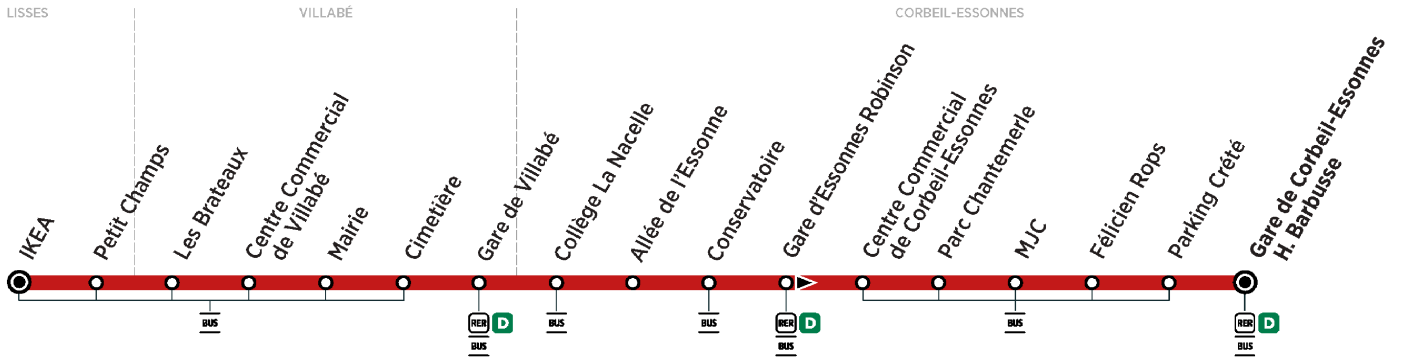

Nos conducteurs s'efforcent en permanence de respecter ces horaires. Les conditions de circulation peuvent toutefois causer occasionnellement des retards.

304

Direction :

CORBEIL-ESSONNES Gare Henri Barbusse

304

LISSES IKEA → CORBEIL-ESSONNES Gare Henri Barbusse

➤ Arrêt desservi dans un seul sens

ZONE 5

Horaires valables du lundi 2 septembre 2024 au dimanche 7 juillet 2025

Du lundi au vendredi

LISSES	IKEA	13:57	14:57	15:57	16:27	16:57	17:27	17:57	18:57	19:57
VILLABÉ	Petits Champs	13:58	14:58	15:58	16:28	16:58	17:28	17:58	18:58	19:58
	Les Brateaux	14:00	15:00	16:00	16:30	17:00	17:30	18:00	19:00	20:00
	Centre Commercial	14:01	15:01	16:01	16:31	17:01	17:31	18:01	19:01	20:01
	Mairie de Villabé	14:03	15:03	16:03	16:33	17:03	17:33	18:03	19:03	20:03
	Cimetière de Villabé	14:04	15:04	16:04	16:34	17:04	17:34	18:04	19:04	20:04
	Gare de Villabé	14:06	15:06	16:06	16:36	17:06	17:36	18:06	19:06	20:06
CORBEIL-ESSONNES	Collège La Nacelle	14:07	15:07	16:07	16:37	17:07	17:37	18:07	19:07	20:07
	Allée de l'Essonne	14:09	15:09	16:09	16:41	17:11	17:41	18:11	19:11	20:09
	Conservatoire	14:10	15:10	16:10	16:42	17:12	17:42	18:12	19:12	20:10
	Gare de Robinson	14:11	15:11	16:11	16:43	17:13	17:43	18:13	19:13	20:11
	Centre Commercial	14:12	15:12	16:12	16:45	17:15	17:45	18:15	19:15	20:12
	Parc Chantemerle	14:13	15:13	16:13	16:46	17:16	17:46	18:16	19:16	20:13
	MJC	14:14	15:14	16:14	16:47	17:17	17:47	18:17	19:17	20:14
	Félicien Rops	14:15	15:15	16:15	16:48	17:18	17:48	18:18	19:18	20:15
	Parking Créte	14:16	15:16	16:16	16:49	17:19	17:49	18:19	19:19	20:16
	Gare H. Barbusse	14:18	15:18	16:18	16:52	17:22	17:52	18:22	19:22	20:18