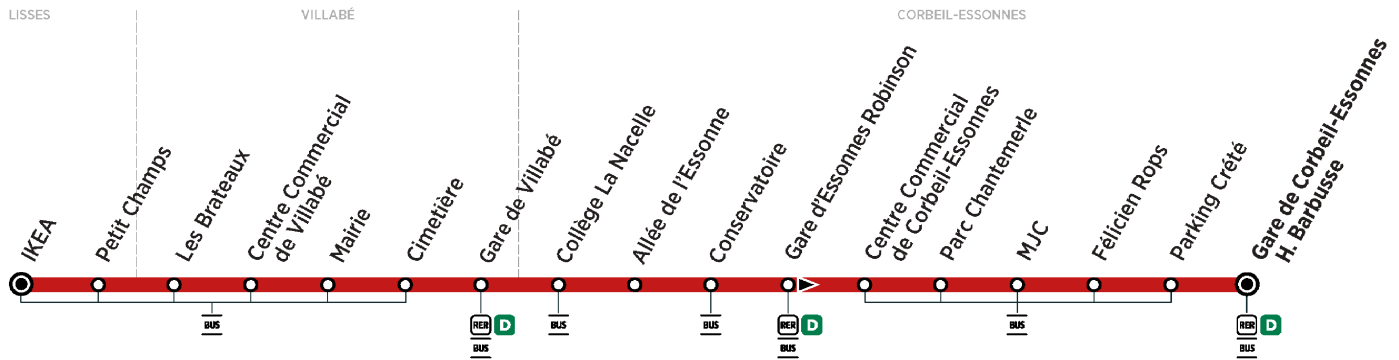

304

Direction :
LISSES - IKEA

304 LISSES IKEA → CORBEIL-ESSONNES Gare Henri Barbusse

➤ Arrêt desservi dans un seul sens

ZONE 5

Horaires valables du lundi 2 septembre 2024 au dimanche 7 juillet 2025

Du lundi au vendredi

		5:24	6:24	7:24	7:54	8:24	8:54	9:24	10:24	11:24	12:24
CORBEIL-ESSONNES	Gare H. Barbusse										
	Parking Crété										
	MJC										
	Médiathèque										
	Palais des Sports										
	Chantemerle										
	Conservatoire										
	Allée de l'Essonne										
	Collège La Nacelle										
VILLABÉ	Gare de Villabé	5:37	6:37	7:40	8:10	8:40	9:10	9:40	10:38	11:38	12:38
	Cimetière de Villabé	5:39	6:39	7:42	8:12	8:42	9:12	9:42	10:40	11:40	12:40
	Mairie de Villabé	5:40	6:40	7:43	8:13	8:43	9:13	9:43	10:41	11:41	12:41
	Centre Commercial	5:42	6:42	7:45	8:15	8:45	9:15	9:45	10:43	11:43	12:43
	Les Brateaux	5:43	6:43	7:46	8:16	8:46	9:16	9:46	10:44	11:44	12:44
	Petits Champs	5:45	6:45	7:48	8:18	8:48	9:18	9:48	10:46	11:46	12:46
LISSES	IKEA	5:46	6:46	7:49	8:19	8:49	9:19	9:49	10:47	11:47	12:47
	IKEA	5:47	6:47	7:50	8:20	8:50	9:20	9:50	10:48	11:48	12:48

Nos conducteurs s'efforcent en permanence de respecter ces horaires. Les conditions de circulation peuvent toutefois causer occasionnellement des retards.

304

Direction :
LISSES - IKEA

304

LISSES IKEA → CORBEIL-ESSONNES Gare Henri Barbusse