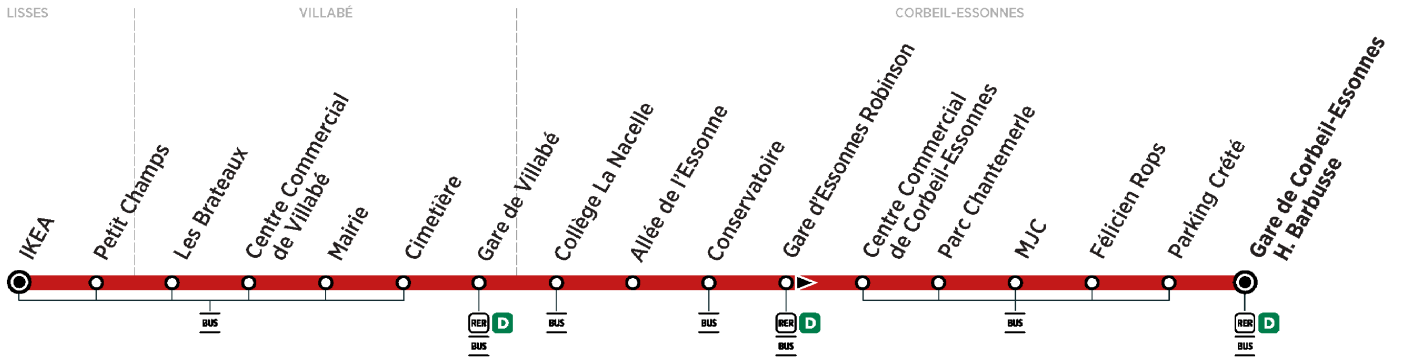

Nos conducteurs s'efforcent en permanence de respecter ces horaires. Les conditions de circulation peuvent toutefois causer occasionnellement des retards.

304

Direction :

CORBEIL-ESSONNES Gare Henri Barbusse

304

LISSES IKEA → CORBEIL-ESSONNES Gare Henri Barbusse

➤ Arrêt desservi dans un seul sens

ZONE 5

Horaires valables du lundi 2 septembre 2024 au dimanche 7 juillet 2025

Samedi

LISSES	IKEA	6:10	7:10	8:10	9:10	10:10	11:10	12:10	13:10	14:10	14:40
VILLABÉ	Petits Champs	6:11	7:11	8:11	9:11	10:11	11:11	12:11	13:11	14:11	14:41
	Les Brateaux	6:14	7:14	8:14	9:14	10:14	11:14	12:14	13:14	14:14	14:44
	Centre Commercial	6:16	7:16	8:16	9:16	10:16	11:16	12:16	13:16	14:16	14:46
	Mairie de Villabé	6:18	7:18	8:18	9:18	10:18	11:18	12:18	13:18	14:18	14:48
	Cimetière de Villabé	6:19	7:19	8:19	9:19	10:19	11:19	12:19	13:19	14:19	14:49
	Gare de Villabé	6:21	7:21	8:21	9:21	10:21	11:21	12:21	13:21	14:21	14:51
CORBEIL-ESSONNES	Collège La Nacelle	6:22	7:22	8:22	9:22	10:22	11:22	12:22	13:22	14:22	14:52
	Allée de l'Essonne	6:24	7:24	8:24	9:24	10:24	11:24	12:24	13:24	14:26	14:56
	Conservatoire	6:25	7:25	8:25	9:25	10:25	11:25	12:25	13:25	14:27	14:57
	Gare de Robinson	6:26	7:26	8:26	9:26	10:26	11:26	12:26	13:26	14:28	14:58
	Centre Commercial	6:27	7:27	8:27	9:27	10:27	11:27	12:27	13:27	14:29	14:59
	Parc Chantemerle	6:28	7:28	8:28	9:28	10:28	11:28	12:28	13:28	14:30	15:00
	MJC	6:29	7:29	8:29	9:29	10:29	11:29	12:29	13:29	14:31	15:01
	Félicien Rops	6:30	7:30	8:30	9:30	10:30	11:30	12:30	13:30	14:32	15:02
	Parking Créte	6:31	7:31	8:31	9:31	10:31	11:31	12:31	13:31	14:33	15:03
	Gare H. Barbusse	6:33	7:33	8:33	9:33	10:33	11:33	12:33	13:33	14:36	15:06