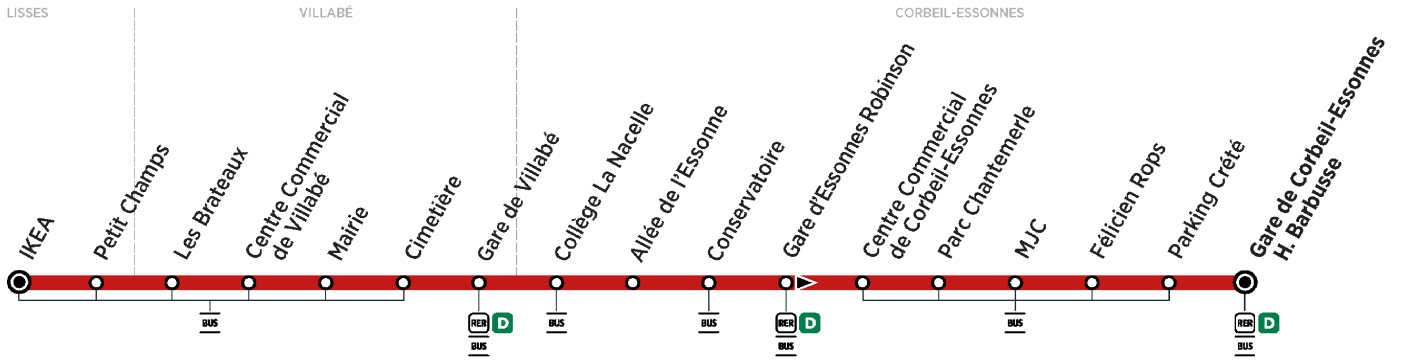

Nos conducteurs s'efforcent en permanence de respecter ces horaires. Les conditions de circulation peuvent toutefois causer occasionnellement des retards.

304

Direction :
LISSES - IKEA

304

LISSES IKEA → CORBEIL-ESSONNES Gare Henri Barbusse

➤ Arrêt desservi dans un seul sens

ZONE 5

Horaires valables du lundi 2 septembre 2024 au dimanche 7 juillet 2025

Du lundi au vendredi

CORBEIL-ESSONNES	Gare H. Barbusse	13:24	14:24	15:24	15:54	16:24	16:54	17:24	18:24	19:24	20:24
	Parking Crété	13:26	14:26	15:26	15:56	16:26	16:56	17:26	18:26	19:26	20:26
	MJC	13:28	14:28	15:28	15:58	16:28	16:58	17:28	18:28	19:28	20:28
	Médiathèque	13:29	14:29	15:29	15:59	16:29	16:59	17:29	18:29	19:29	20:29
	Palais des Sports	13:29	14:29	15:29	16:00	16:30	17:00	17:30	18:30	19:29	20:29
	Chantemerle	13:30	14:30	15:30	16:01	16:31	17:01	17:31	18:31	19:30	20:30
	Conservatoire	13:32	14:32	15:32	16:03	16:33	17:03	17:33	18:33	19:32	20:32
	Allée de l'Essonne	13:33	14:33	15:33	16:04	16:34	17:04	17:34	18:34	19:33	20:33
	Collège La Nacelle	13:34	14:34	15:34	16:06	16:36	17:06	17:36	18:36	19:34	20:34
VILLABÉ	Gare de Villabé	13:38	14:38	15:38	16:10	16:40	17:10	17:40	18:40	19:38	20:38
	Cimetière de Villabé	13:40	14:40	15:40	16:12	16:42	17:12	17:42	18:42	19:40	20:40
	Mairie de Villabé	13:41	14:41	15:41	16:13	16:43	17:13	17:43	18:43	19:41	20:41
	Centre Commercial	13:43	14:43	15:43	16:15	16:45	17:15	17:45	18:45	19:43	20:43
	Les Brateaux	13:44	14:44	15:44	16:16	16:46	17:16	17:46	18:46	19:44	20:44
	Petits Champs	13:46	14:46	15:46	16:18	16:48	17:18	17:48	18:48	19:46	20:46
LISSES	IKEA	13:47	14:47	15:47	16:19	16:49	17:19	17:49	18:49	19:47	20:47
	IKEA	13:48	14:48	15:48	16:20	16:50	17:20	17:50	18:50	19:48	20:48