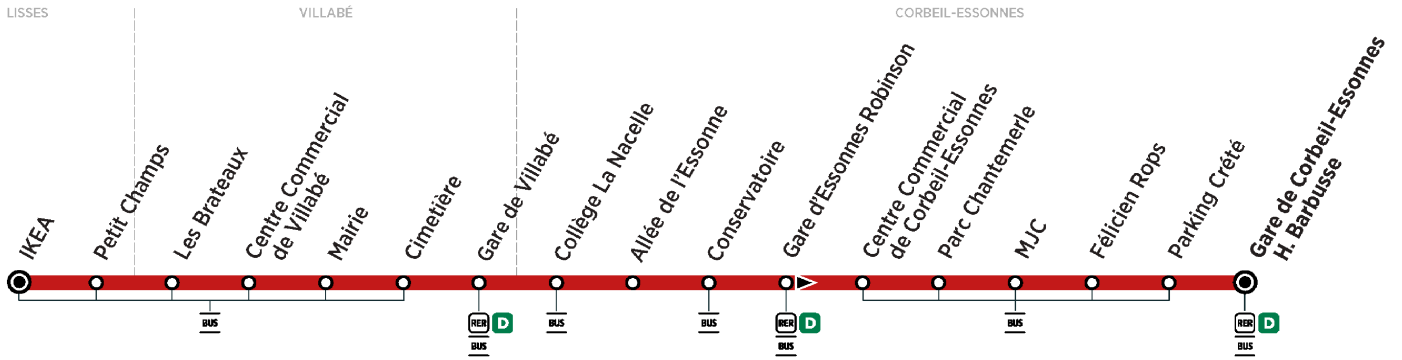

304

Direction :
CORBEIL-ESSONNES Gare Henri Barbusse

304 LISSES IKEA → CORBEIL-ESSONNES Gare Henri Barbusse

➤ Arrêt desservi dans un seul sens

ZONE 5

Horaires valables du lundi 2 septembre 2024 au dimanche 7 juillet 2025

Du lundi au vendredi

LISSES	IKEA	5:57	6:57	7:27	7:57	8:27	8:57	9:57	10:57	11:57	12:57
VILLABÉ	Petits Champs	5:58	6:58	7:28	7:58	8:28	8:58	9:58	10:58	11:58	12:58
	Les Brateaux	6:00	7:00	7:30	8:00	8:30	9:00	10:00	11:00	12:00	13:00
	Centre Commercial	6:01	7:01	7:31	8:01	8:31	9:01	10:01	11:01	12:01	13:01
	Mairie de Villabé	6:03	7:03	7:33	8:03	8:33	9:03	10:03	11:03	12:03	13:03
	Cimetière de Villabé	6:04	7:04	7:34	8:04	8:34	9:04	10:04	11:04	12:04	13:04
	Gare de Villabé	6:06	7:06	7:36	8:06	8:36	9:06	10:06	11:06	12:06	13:06
CORBEIL-ESSONNES	Collège La Nacelle	6:07	7:07	7:37	8:07	8:37	9:07	10:07	11:07	12:07	13:07
	Allée de l'Essonne	6:09	7:09	7:41	8:11	8:41	9:11	10:09	11:09	12:09	13:09
	Conservatoire	6:10	7:10	7:42	8:12	8:42	9:12	10:10	11:10	12:10	13:10
	Gare de Robinson	6:11	7:11	7:43	8:13	8:43	9:13	10:11	11:11	12:11	13:11
	Centre Commercial	6:12	7:12	7:45	8:15	8:45	9:15	10:12	11:12	12:12	13:12
	Parc Chantemerle	6:13	7:13	7:46	8:16	8:46	9:16	10:13	11:13	12:13	13:13
	MJC	6:14	7:14	7:47	8:17	8:47	9:17	10:14	11:14	12:14	13:14
	Félicien Rops	6:15	7:15	7:48	8:18	8:48	9:18	10:15	11:15	12:15	13:15
	Parking Créte	6:16	7:16	7:49	8:19	8:49	9:19	10:16	11:16	12:16	13:16
	Gare H. Barbusse	6:18	7:18	7:52	8:22	8:52	9:22	10:18	11:18	12:18	13:18

Nos conducteurs s'efforcent en permanence de respecter ces horaires. Les conditions de circulation peuvent toutefois causer occasionnellement des retards.