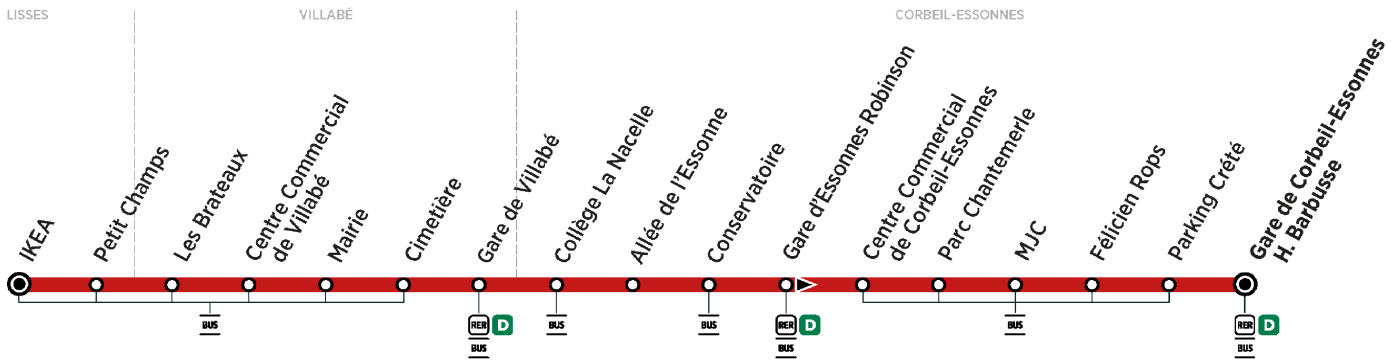

Nos conducteurs s'efforcent en permanence de respecter ces horaires. Les conditions de circulation peuvent toutefois causer occasionnellement des retards.

304

Direction :
LISSES - IKEA

304

LISSES IKEA → CORBEIL-ESSONNES Gare Henri Barbusse

ZONE 5

Horaires valables du lundi 2 septembre 2024 au dimanche 7 juillet 2025

Samedi

CORBEIL-ESSONNES	Gare H. Barbusse	5:38	6:38	7:38	8:38	9:38	10:38	11:38	12:38	13:38	14:08	14:38
	Parking Crété	5:40	6:40	7:40	8:40	9:40	10:40	11:40	12:40	13:40	14:10	14:40
	MJC	5:41	6:41	7:41	8:41	9:41	10:41	11:41	12:41	13:41	14:11	14:41
	Médiathèque	5:42	6:42	7:42	8:42	9:42	10:42	11:42	12:42	13:42	14:12	14:42
	Palais des Sports	5:43	6:43	7:43	8:43	9:43	10:43	11:43	12:43	13:43	14:13	14:43
	Chantemerle	5:43	6:43	7:43	8:43	9:43	10:43	11:43	12:43	13:43	14:13	14:43
	Conservatoire	5:45	6:45	7:45	8:45	9:45	10:45	11:45	12:45	13:45	14:15	14:45
	Allée de l'Essonne	5:45	6:45	7:45	8:45	9:45	10:45	11:45	12:45	13:45	14:15	14:45
	Collège La Nacelle	5:47	6:47	7:47	8:47	9:47	10:47	11:47	12:47	13:47	14:17	14:47
VILLABÉ	Gare de Villabé	5:50	6:50	7:50	8:50	9:50	10:50	11:50	12:50	13:50	14:20	14:50
	Cimetière de Villabé	5:52	6:52	7:52	8:52	9:52	10:52	11:52	12:52	13:52	14:22	14:52
	Mairie de Villabé	5:52	6:52	7:52	8:52	9:52	10:52	11:52	12:52	13:53	14:23	14:53
	Centre Commercial	5:54	6:54	7:54	8:54	9:54	10:54	11:54	12:54	13:55	14:25	14:55
	Les Brateaux	5:55	6:55	7:55	8:55	9:55	10:55	11:55	12:55	13:57	14:27	14:57
	Petits Champs	5:57	6:57	7:57	8:57	9:57	10:57	11:57	12:57	13:59	14:29	14:59
LISSES	IKEA	5:58	6:58	7:58	8:58	9:58	10:58	11:58	12:58	14:00	14:30	15:00
	IKEA	5:59	6:59	7:59	8:59	9:59	10:59	11:59	12:59	14:01	14:31	15:01