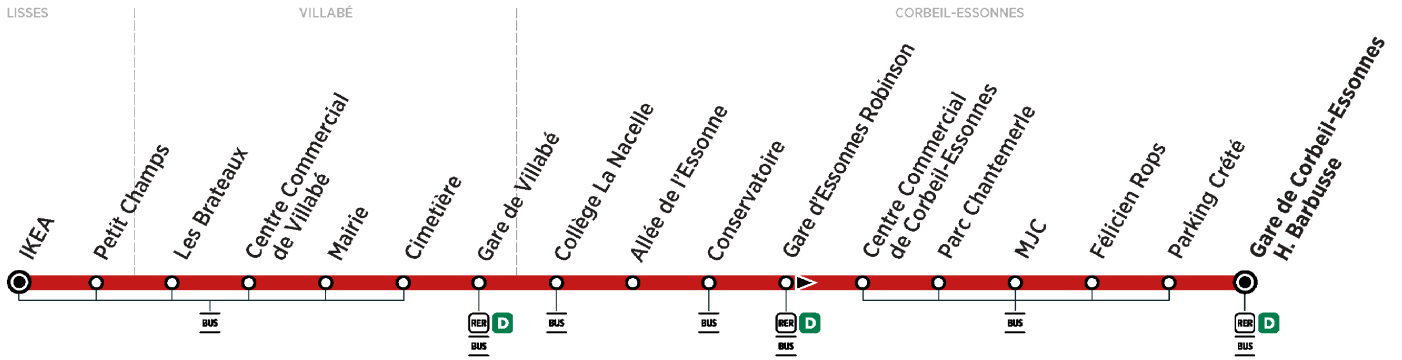

Nos conducteurs s'efforcent en permanence de respecter ces horaires. Les conditions de circulation peuvent toutefois causer occasionnellement des retards.

304

Direction :
LISSES - IKEA

304 LISSES IKEA → CORBEIL-ESSONNES Gare Henri Barbusse

ZONE 5

Horaires valables du lundi 2 septembre 2024 au dimanche 7 juillet 2025

Samedi

CORBEIL-ESSONNES	Gare H. Barbusse	15:08	15:38	16:08	16:38	17:08	17:38	18:08	19:08	20:08	21:08
	Parking Crété	15:10	15:40	16:10	16:40	17:10	17:40	18:10	19:10	20:10	21:10
	MJC	15:11	15:41	16:11	16:41	17:11	17:41	18:11	19:11	20:11	21:11
	Médiathèque	15:12	15:42	16:12	16:42	17:12	17:42	18:12	19:12	20:12	21:12
	Palais des Sports	15:13	15:43	16:13	16:43	17:13	17:43	18:13	19:13	20:13	21:13
	Chantemerle	15:13	15:43	16:13	16:43	17:13	17:43	18:13	19:13	20:13	21:13
	Conservatoire	15:15	15:45	16:15	16:45	17:15	17:45	18:15	19:15	20:15	21:15
	Allée de l'Essonne	15:15	15:45	16:15	16:45	17:15	17:45	18:15	19:15	20:15	21:15
	Collège La Nacelle	15:17	15:47	16:17	16:47	17:17	17:47	18:17	19:17	20:17	21:17
VILLABÉ	Gare de Villabé	15:20	15:50	16:20	16:50	17:20	17:50	18:20	19:20	20:20	21:20
	Cimetière de Villabé	15:22	15:52	16:22	16:52	17:22	17:52	18:22	19:22	20:22	21:22
	Mairie de Villabé	15:23	15:53	16:23	16:53	17:23	17:53	18:23	19:23	20:22	21:22
	Centre Commercial	15:25	15:55	16:25	16:55	17:25	17:55	18:25	19:25	20:24	21:24
	Les Brateaux	15:27	15:57	16:27	16:57	17:27	17:57	18:27	19:27	20:25	21:25
	Petits Champs	15:29	15:59	16:29	16:59	17:29	17:59	18:29	19:29	20:27	21:27
LISSES	IKEA	15:30	16:00	16:30	17:00	17:30	18:00	18:30	19:30	20:28	21:28
	IKEA	15:31	16:01	16:31	17:01	17:31	18:01	18:31	19:31	20:29	21:29