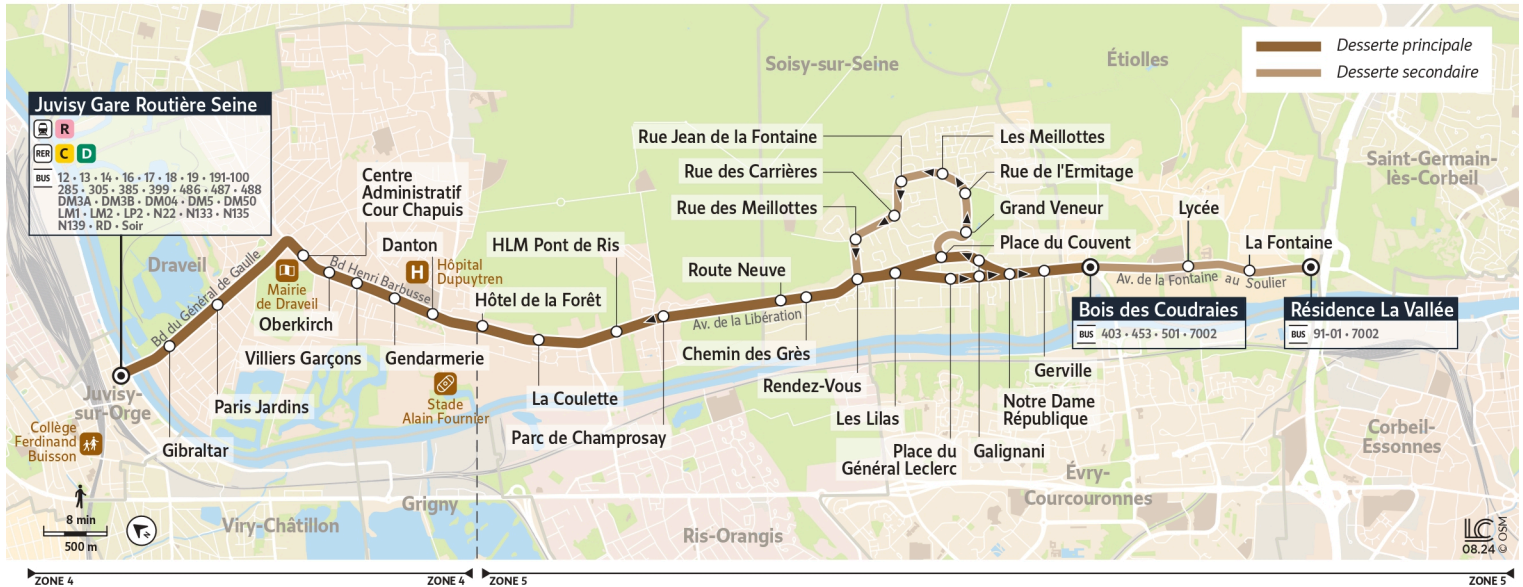

Note(s) de renvoi :

: Terminus à l'arrêt Bois des Coudraies

305

Direction :
JUVISY-SUR-ORGE Gare Routière Seine

305 JUVISY-SUR-ORGE Juvisy Gare Routière Seine ↔ ÉTIOLLES Résidence La Vallée

Horaires valables du lundi 2 septembre 2024 au dimanche 7 juillet 2025

Note(s) de renvoi :

: Desserte secondaire : circule via l'arrêt Les Meillottes

305

Direction :
JUVISY-SUR-ORGE Gare Routière Seine

305 JUVISY-SUR-ORGE Juvisy Gare Routière Seine ↔ ÉTIOLLES Résidence La Vallée