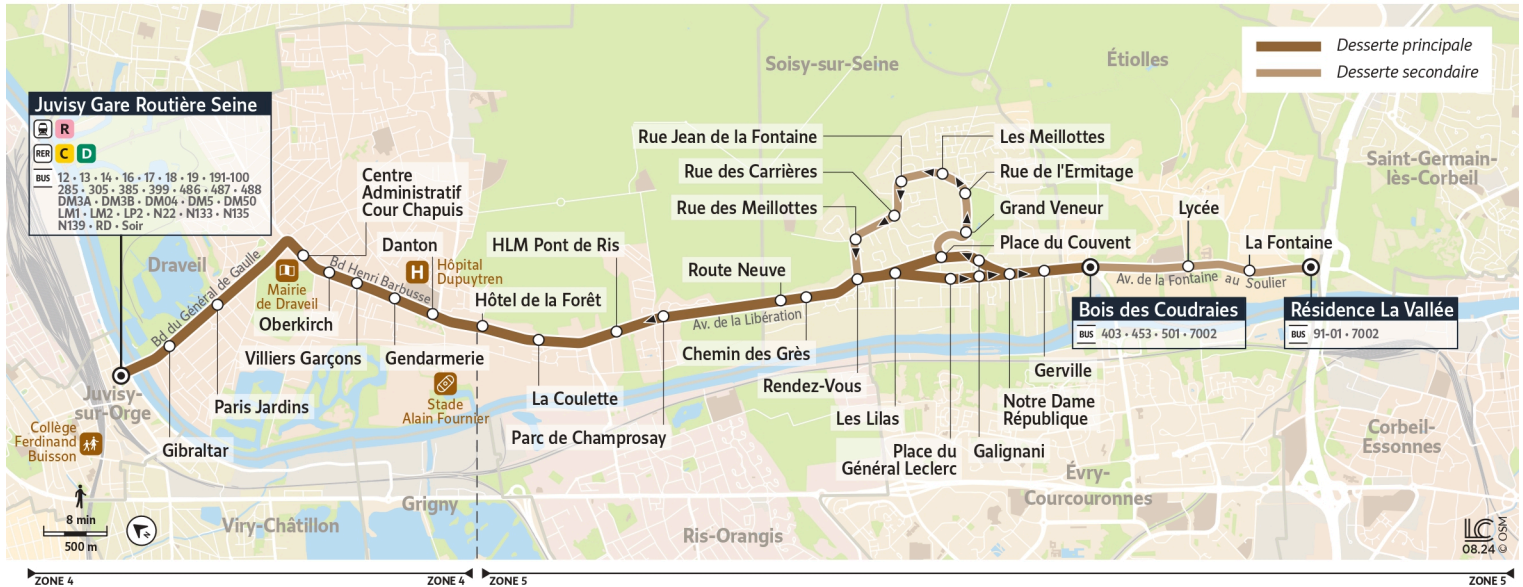

Note(s) de renvoi :

Terminus à l'arrêt Bois des Coudraies

305

Direction :
ETIOLLES - Résidence La Vallée

305 JUVISY-SUR-ORGE Juvisy Gare Routière Seine ↔ ÉTIOLLES Résidence La Vallée

Horaires valables du lundi 2 septembre 2024 au dimanche 7 juillet 2025

Note(s) de renvoi :

: Terminus à l'arrêt Bois des Coudraies

305

Direction :
ETIOLLES - Résidence La Vallée

305 JUVISY-SUR-ORGE Juvisy Gare Routière Seine ↔ ÉTIOLLES Résidence La Vallée

Horaires valables du lundi 2 septembre 2024 au dimanche 7 juillet 2025