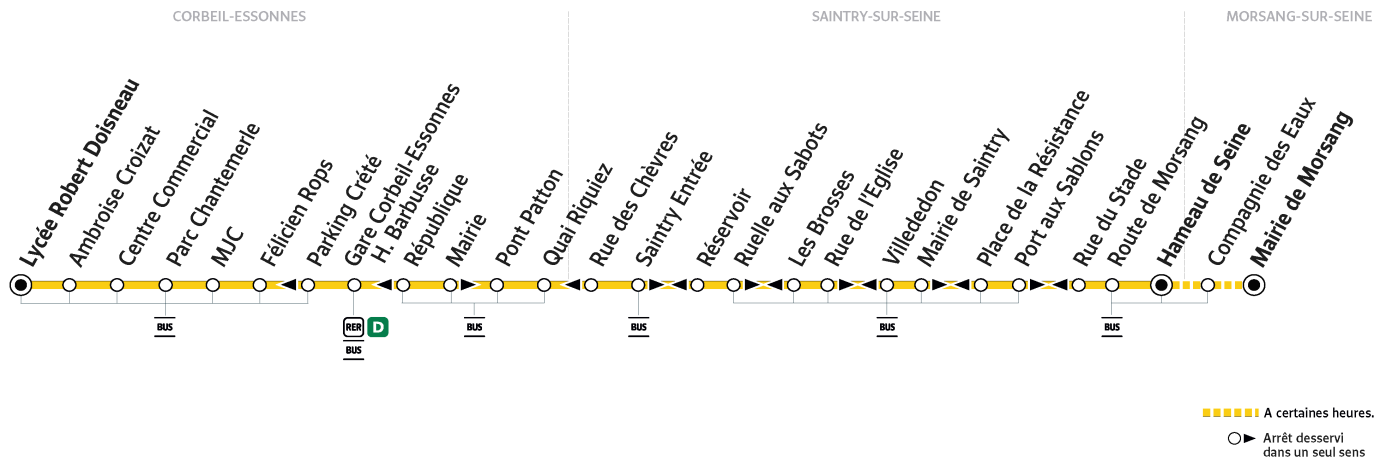

312

Direction :

CORBEIL-ESSONNES Lycée Robert Doisneau

312 CORBEIL-ESSONNES Lycée Robert Doisneau - MORSANG-SUR-SEINE Maire de Morsang

ZONE 5

Horaires valables du lundi 2 septembre 2024 au dimanche 7 juillet 2025

Samedi - en période scolaire uniquement

MORSANG-SUR-SEINE	Mairie de Morsang	7:40		
	Compagnie des Eaux	7:41		
SAINTRY-SUR-SEINE	Hameau de seine	7:43	8:50	12:00
	Route de Morsang	7:43	8:50	12:00
	Rue du Stade	7:46	8:53	12:03
	Place de la Résistance	7:46	8:53	12:03
	Villededon	7:47	8:54	12:04
	Les Brosses	7:49	8:56	12:06
	Réservoir	7:50	8:57	12:07
	Rue des Chèvres	7:51	8:58	12:08
CORBEIL-ESSONNES	Quai Riquiez	7:53	9:00	12:10
	Pont Patton	7:54	9:01	12:11
	République	7:56	9:03	12:13
	Gare H. Barbusse	7:59	9:06	12:16
	Parking Créteé	8:01	9:08	12:18
	MJC	8:03	9:10	12:20
	Médiathèque	8:04	9:11	12:21
	Palais des Sports	8:04	9:11	12:21
	Chantemerle	8:05	9:12	12:22
	Ambroise Croizat	8:06	9:13	12:23
Lycée	8:11	9:18	12:28	

Nos conducteurs s'efforcent en permanence de respecter ces horaires. Les conditions de circulation peuvent toutefois causer occasionnellement des retards.