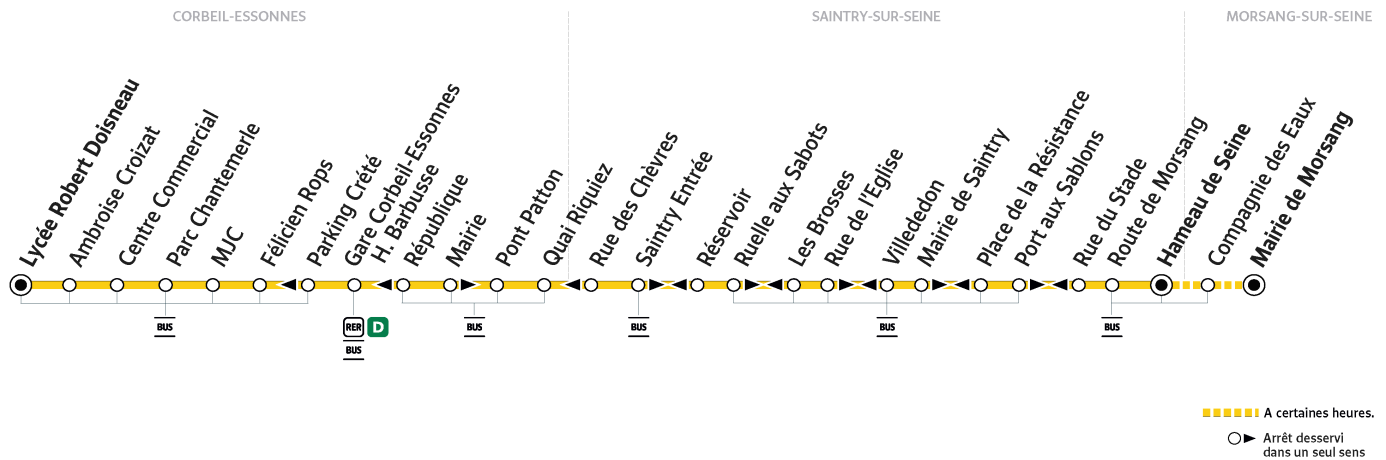

312

Direction :

MORSANG-SUR-SEINE Mairie de Morsang

312 CORBEIL-ESSONNES Lycée Robert Doisneau - MORSANG-SUR-SEINE Maire de Morsang

ZONE 5

Horaires valables du lundi 2 septembre 2024 au dimanche 7 juillet 2025

Du lundi au vendredi - en période scolaire uniquement

Direction	Arrêt	8:20	9:20	9:30	12:40	12:46	13:55	16:05	17:11	18:07
CORBEIL-ESSONNES	Lycée	8:20	9:20	9:30	12:40	12:46	13:55	16:05	17:11	18:07
	Ambroise Croizat	8:23	9:23	9:33	12:43	12:49	13:58	16:09	17:15	18:11
	Centre Commercial	8:25	9:25	9:35	12:45	12:51	14:00	16:11	17:17	18:13
	Parc Chantemerle	8:26	9:26	9:36	12:46	12:52	14:01	16:12	17:18	18:14
	MJC	8:29	9:29	9:39	12:49	12:55	14:04	16:15	17:21	18:17
	Félicien Rops	8:30	9:30	9:40	12:50	12:56	14:05	16:17	17:23	18:19
	Gare H. Barbusse	8:33	9:33	9:43	12:53	12:59	14:08	16:20	17:26	18:22
	Mairie de Corbeil	8:36	9:36	9:46	12:56	13:02	14:11	16:24	17:30	18:26
	Pont Patton	8:38	9:38	9:48	12:58	13:04	14:13	16:26	17:32	18:28
Quai Riquiez	8:39	9:39	9:49	12:59	13:05	14:14	16:28	17:34	18:30	
SAINTRY-SUR-SEINE	Saintry Entrée	8:40	9:41	9:50	13:00	13:07	14:16	16:29	17:35	18:31
	Ruelle aux Sabots	8:42	9:42	9:52	13:02	13:08	14:17	16:31	17:37	18:33
	Rue de l'Eglise	8:42	9:43	9:52	13:02	13:09	14:18	16:32	17:38	18:34
	Mairie de Saintry	8:43	9:44	9:53	13:03	13:10	14:19	16:33	17:39	18:35
	Port aux Sablons	8:45	9:45	9:55	13:05	13:11	14:20	16:35	17:41	18:37
	Route de Morsang	8:47	9:48	9:57	13:07	13:14	14:23	16:38	17:44	18:40
	Hameau de seine	8:47	9:48	9:57	13:07	13:14	14:23	16:38	17:44	18:40
	Mairie de Morsang				13:10	13:17			17:47	18:43
MORSANG-SUR-SEINE	Compagnie des Eaux				13:09	13:16			17:46	18:42
	Mairie de Morsang				13:10	13:17			17:47	18:43

Note(s) de renvoi :

Nos conducteurs s'efforcent en permanence de respecter ces horaires. Les conditions de circulation peuvent toutefois causer occasionnellement des retards.

312

Direction :
MORSANG-SUR-SEINE Mairie de Morsang