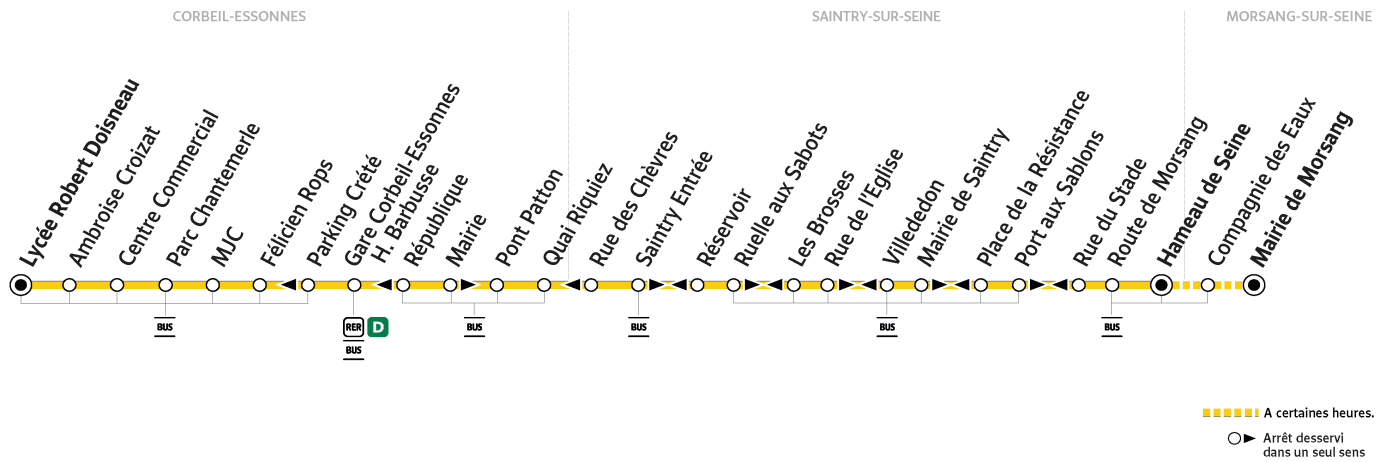

312

Direction :
MORSANG-SUR-SEINE Mairie de Morsang

312 CORBEIL-ESSONNES Lycée Robert Doisneau - MORSANG-SUR-SEINE Maire de Morsang

ZONE 5

Horaires valables du lundi 2 septembre 2024 au dimanche 7 juillet 2025

Samedi - en période scolaire uniquement

Direction	Arrêt	8:20	9:30	12:40
CORBEIL-ESSONNES	Lycée	8:20	9:30	12:40
	Ambroise Croizat	8:23	9:33	12:43
	Centre Commercial	8:25	9:35	12:45
	Parc Chantemerle	8:26	9:36	12:46
	MJC	8:29	9:39	12:49
	Félicien Rops	8:30	9:40	12:50
	Gare H. Barbusse	8:33	9:43	12:53
	Mairie de Corbeil	8:36	9:46	12:56
	Pont Patton	8:38	9:48	12:58
	Quai Riquiez	8:39	9:49	12:59
SAINTRY-SUR-SEINE	Saintry Entrée	8:40	9:50	13:00
	Ruelle aux Sabots	8:42	9:52	13:02
	Rue de l'Eglise	8:42	9:52	13:02
	Mairie de Saintry	8:43	9:53	13:03
	Port aux Sablons	8:45	9:55	13:05
	Route de Morsang	8:47	9:57	13:07
	Hameau de seine	8:47	9:57	13:07
	Mairie de Morsang			13:10
MORSANG-SUR-SEINE	Compagnie des Eaux			13:09
	Mairie de Morsang			13:10

Note(s) de renvoi :

Nos conducteurs s'efforcent en permanence de respecter ces horaires. Les conditions de circulation peuvent toutefois causer occasionnellement des retards.