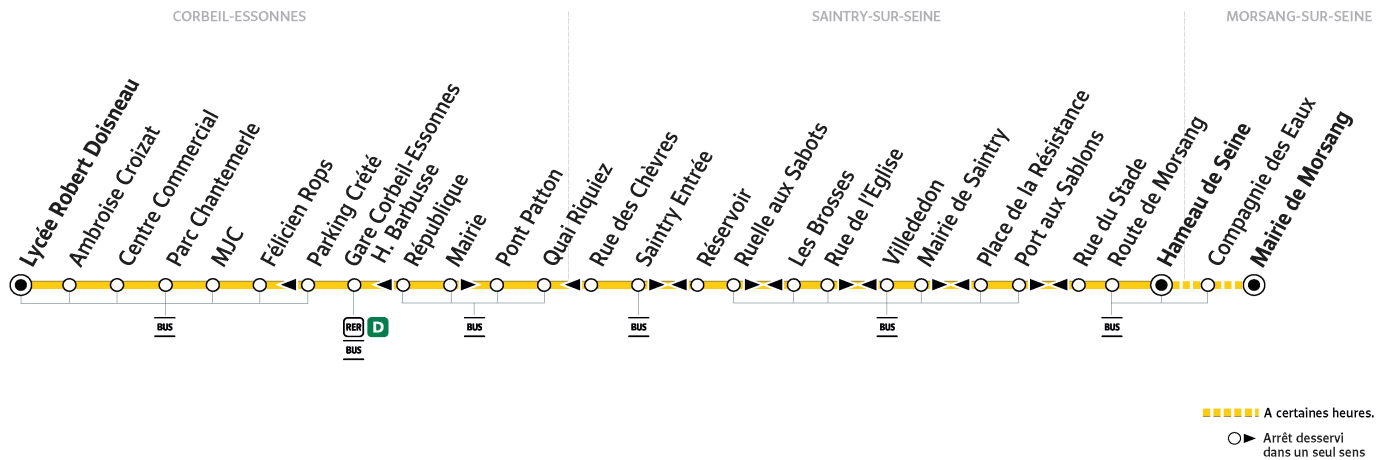

Note(s) de renvoi :

Nos conducteurs s'efforcent en permanence de respecter ces horaires. Les conditions de circulation peuvent toutefois causer occasionnellement des retards.

312

Direction :
MORSANG-SUR-SEINE Mairie de Morsang

312 CORBEIL-ESSONNES Lycée Robert Doisneau - MORSANG-SUR-SEINE Maire de Morsang

ZONE 5

Horaires valables du lundi 2 septembre 2024 au dimanche 7 juillet 2025

Samedi - en période scolaire uniquement

Direction	Arrêt	8:20	9:30	12:40
CORBEIL-ESSONNES	Lycée	8:20	9:30	12:40
	Ambroise Croizat	8:23	9:33	12:43
	Centre Commercial	8:25	9:35	12:45
	Parc Chantemerle	8:26	9:36	12:46
	MJC	8:29	9:39	12:49
	Félicien Rops	8:30	9:40	12:50
	Gare H. Barbusse	8:33	9:43	12:53
	Mairie de Corbeil	8:36	9:46	12:56
	Pont Patton	8:38	9:48	12:58
	Quai Riquiez	8:39	9:49	12:59
SAINTRY-SUR-SEINE	Saintry Entrée	8:40	9:50	13:00
	Ruelle aux Sabots	8:42	9:52	13:02
	Rue de l'Eglise	8:42	9:52	13:02
	Mairie de Saintry	8:43	9:53	13:03
	Port aux Sablons	8:45	9:55	13:05
	Route de Morsang	8:47	9:57	13:07
	Hameau de seine	8:47	9:57	13:07
	Mairie de Morsang			13:10
MORSANG-SUR-SEINE	Compagnie des Eaux			13:09
	Mairie de Morsang			13:10

Note(s) de renvoi :

Nos conducteurs s'efforcent en permanence de respecter ces horaires. Les conditions de circulation peuvent toutefois causer occasionnellement des retards.

312

Direction :

CORBEIL-ESSONNES Lycée Robert Doisneau

312

CORBEIL-ESSONNES Lycée Robert Doisneau - MORSANG-SUR-SEINE Maire de Morsang

ZONE 5

Horaires valables du lundi 2 septembre 2024 au dimanche 7 juillet 2025

Du lundi au vendredi - en période scolaire uniquement