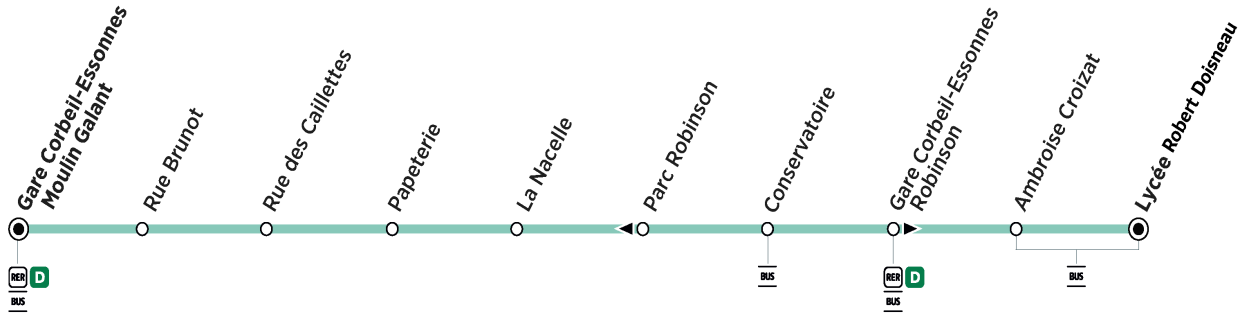

313

Direction :
CORBEIL-ESSONNES - Lycée Robert Doisneau

313

CORBEIL-ESSONNES Gare de Moulin Galant ↔ CORBEIL-ESSONNES Lycée Robert Doisneau

CORBEIL-ESSONNES

○ Arrêt desservi dans un seul sens

ZONE 5

Horaires valables du lundi 2 septembre 2024 au dimanche 7 juillet 2025

Samedi - en période scolaire uniquement

CORBEIL-ESSONNES	Gare Moulin Galant	8:00	8:55
	Rue R. Brunot	8:01	8:56
	Rue des Caillettes	8:03	8:58
	Papeterie	8:04	8:59
	La Nacelle	8:06	9:01
	Conservatoire	8:09	9:04
	Gare de Robinson	8:10	9:05
	Ambroise Croizat	8:11	9:06
	Lycée	8:17	9:12

Nos conducteurs s'efforcent en permanence de respecter ces horaires. Les conditions de circulation peuvent toutefois causer occasionnellement des retards.