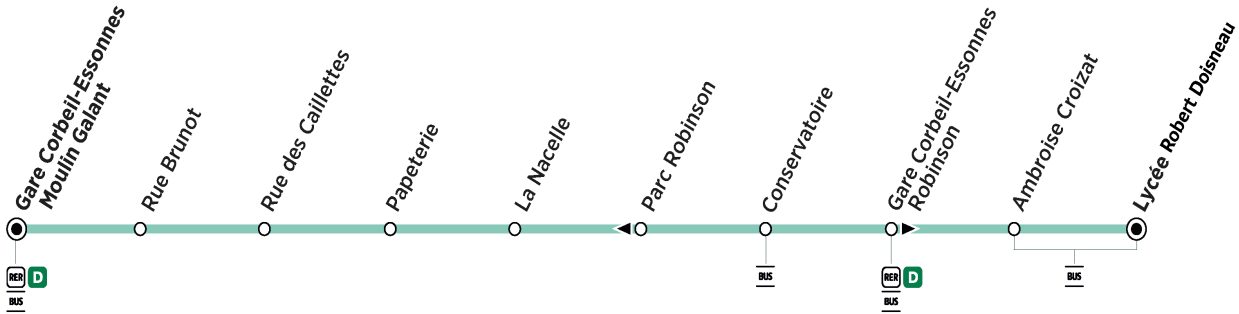

313

Direction :
CORBEIL-ESSONNES - Gare de Moulin Galant

313

CORBEIL-ESSONNES Gare de Moulin Galant ↔ CORBEIL-ESSONNES Lycée Robert Doisneau

CORBEIL-ESSONNES

▶ Arrêt desservi
dans un seul sens

ZONE 5

Horaires valables du lundi 2 septembre 2024 au dimanche 7 juillet 2025

Du lundi au vendredi - *en période scolaire uniquement*

CORBEIL-ESSONNES		8:20	9:15	12:40	16:00	17:05	18:05
	Lycée						
	Ambroise Croizat	8:26	9:21	12:46	16:06	17:11	18:11
	Conservatoire	8:28	9:23	12:48	16:08	17:13	18:13
	Parc Robinson	8:30	9:25	12:50	16:10	17:15	18:15
	La Nacelle	8:31	9:26	12:51	16:11	17:16	18:16
	Papeterie	8:33	9:28	12:53	16:13	17:18	18:18
	Rue des Caillettes	8:34	9:29	12:53	16:14	17:19	18:19
	Rue R. Brunot	8:36	9:31	12:55	16:16	17:21	18:21
	Gare Moulin Galant	8:37	9:32	12:56	16:17	17:22	18:22

Nos conducteurs s'efforcent en permanence de respecter ces horaires. Les conditions de circulation peuvent toutefois causer occasionnellement des retards.

313

Direction :
CORBEIL-ESSONNES - Gare de Moulin Galant