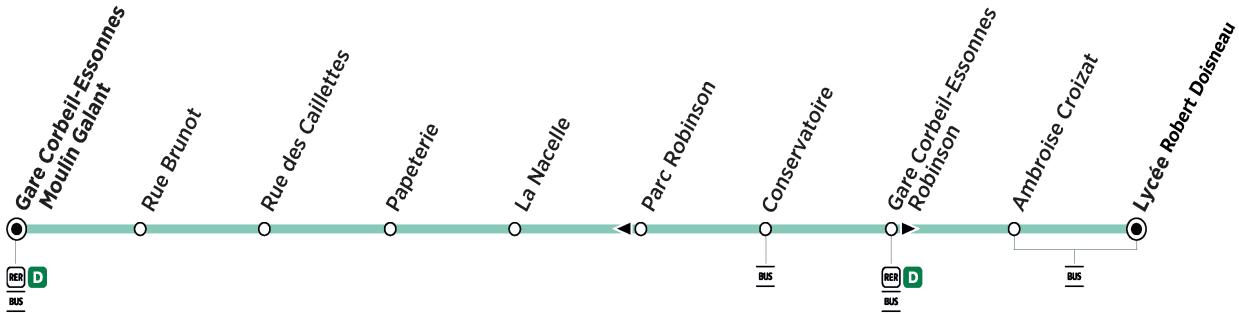

313

Direction :
CORBEIL-ESSONNES - Lycée Robert Doisneau

313

CORBEIL-ESSONNES Gare de Moulin Galant ↔ CORBEIL-ESSONNES Lycée Robert Doisneau

CORBEIL-ESSONNES

▶ Arrêt desservi dans un seul sens

ZONE 5

Horaires valables du lundi 2 septembre 2024 au dimanche 7 juillet 2025

Du lundi au vendredi - en période scolaire uniquement

CORBEIL-ESSONNES		8:00	8:55	13:30	16:35	17:35
	Gare Moulin Galant					
	Rue R. Brunot	8:01	8:56	13:31	16:36	17:36
	Rue des Caillettes	8:03	8:58	13:33	16:38	17:38
	Papeterie	8:04	8:59	13:33	16:39	17:39
	La Nacelle	8:06	9:01	13:35	16:41	17:41
	Conservatoire	8:09	9:04	13:37	16:44	17:44
	Gare de Robinson	8:10	9:05	13:38	16:45	17:45
	Ambroise Croizat	8:11	9:06	13:39	16:46	17:46
	Lycée	8:17	9:12	13:45	16:52	17:52

Nos conducteurs s'efforcent en permanence de respecter ces horaires. Les conditions de circulation peuvent toutefois causer occasionnellement des retards.