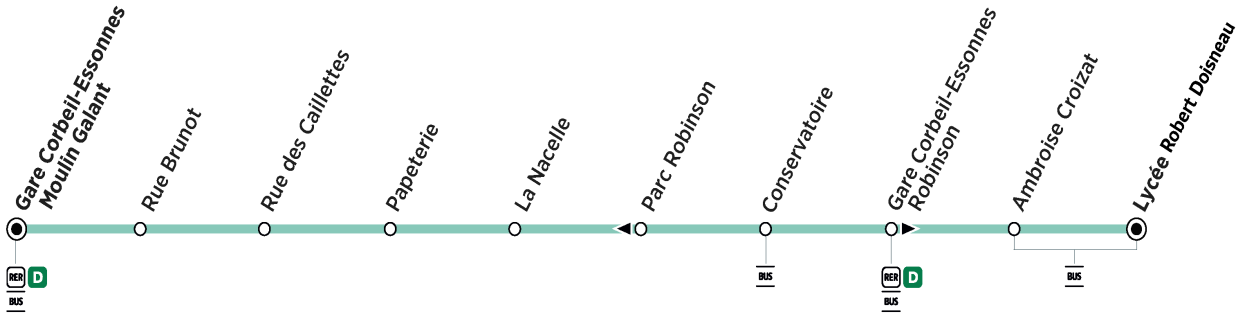

313

Direction :
CORBEIL-ESSONNES - Gare de Moulin Galant

313

CORBEIL-ESSONNES Gare de Moulin Galant ↔ CORBEIL-ESSONNES Lycée Robert Doisneau

CORBEIL-ESSONNES

▶ Arrêt desservi
dans un seul sens

ZONE 5

Horaires valables du lundi 2 septembre 2024 au dimanche 7 juillet 2025

Nos conducteurs s'efforcent en permanence de respecter ces horaires. Les conditions de circulation peuvent toutefois causer occasionnellement des retards.

313

Direction :
CORBEIL-ESSONNES - Gare de Moulin Galant

313

CORBEIL-ESSONNES Gare de Moulin Galant ↔ CORBEIL-ESSONNES Lycée Robert Doisneau

CORBEIL-ESSONNES

▶ Arrêt desservi dans un seul sens

ZONE 5

Horaires valables du lundi 2 septembre 2024 au dimanche 7 juillet 2025