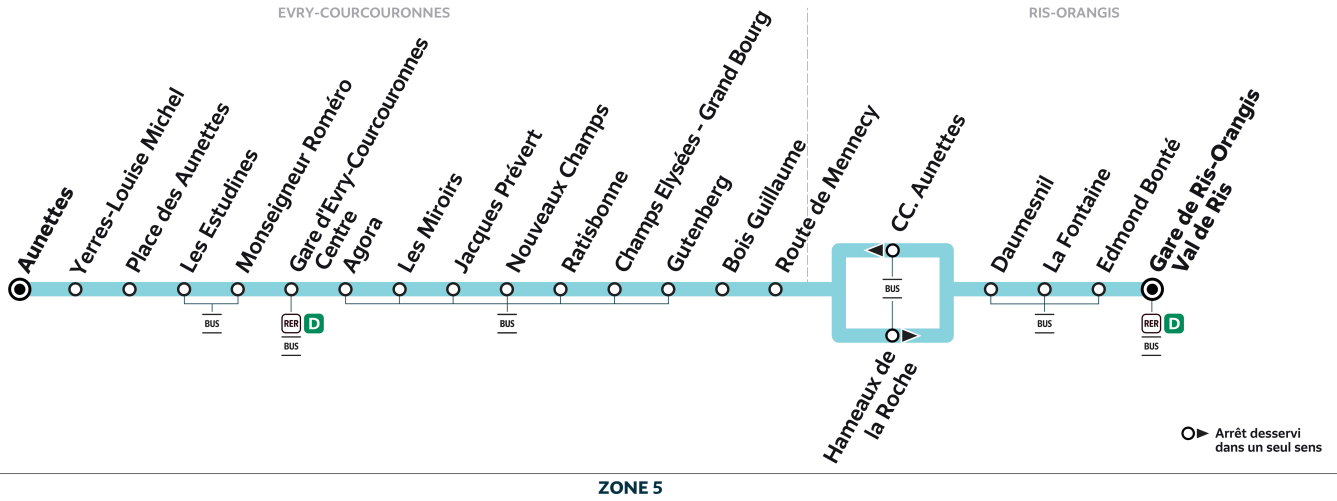

407

Direction :
EVRY-COURCOURONNES Aunettes

407

EVRY-COURCOURONNES - Aunettes ↔ RIS-ORANGIS - Gare de Ris-Orangis Val de Ris

Horaires valables du lundi 2 septembre 2024 au dimanche 7 juillet 2025

Samedi

RIS-ORANGIS	Gare Ris-Orangis Val de Ris		21:10		21:30		21:50	22:10	22:32	22:50	23:12	23:32
	Edmond Bonté		21:13		21:33		21:53	22:13	22:35	22:53	23:15	23:35
	La Fontaine		21:14		21:34		21:54	22:14	22:36	22:54	23:16	23:36
	Daumesnil		21:16		21:36		21:56	22:16	22:38	22:56	23:18	23:38
	CC. Aunettes		21:17		21:37		21:57	22:17	22:39	22:57	23:19	23:39
ÉVRY-COURCOURONNES	Route de Mennecey	21:09	21:19	21:30	21:39	21:50	21:59	22:19	22:41	22:59	23:21	23:41
	Bois Guillaume	21:11	21:21	21:31	21:40	21:51	22:00	22:20	22:42	23:00	23:22	23:42
	Gutenberg	21:12	21:22	21:32	21:41	21:52	22:01	22:21	22:43	23:01	23:23	23:43
	Champs Elysées - Grand Bourg	21:13	21:23	21:33	21:42	21:53	22:02	22:22	22:44	23:02	23:24	23:44
	Ratisbonne	21:14	21:24	21:34	21:43	21:54	22:03	22:23	22:45	23:03	23:25	23:45
	Pyramides	21:19	21:29	21:39	21:48	21:59	22:08	22:28	22:50	23:08	23:30	23:50
	Europe	21:20	21:30	21:40	21:49	22:00	22:09	22:29	22:51	23:09	23:31	23:51
	Champs-Elysées	21:21	21:31	21:41	21:50	22:01	22:10	22:30	22:52	23:10	23:32	23:52
	Paul Delouvrier	21:23	21:33	21:43	21:52	22:03	22:12	22:32	22:54	23:12	23:34	23:54
	Les Estudines	21:26	21:36	21:46	21:55	22:06	22:15	22:35	22:57	23:15	23:37	23:57
	Place des Aunettes	21:28	21:38	21:48	21:57	22:08	22:17	22:37	22:59	23:17	23:39	23:59
	Yerres-Louise Michel	21:29	21:39	21:49	21:58	22:09	22:18	22:38	23:00	23:18	23:40	0:00
	Aunettes	21:29	21:39	21:49	21:58	22:09	22:18	22:38	23:00	23:18	23:40	0:00

Nos conducteurs s'efforcent en permanence de respecter ces horaires. Les conditions de circulation peuvent toutefois causer occasionnellement des retards.