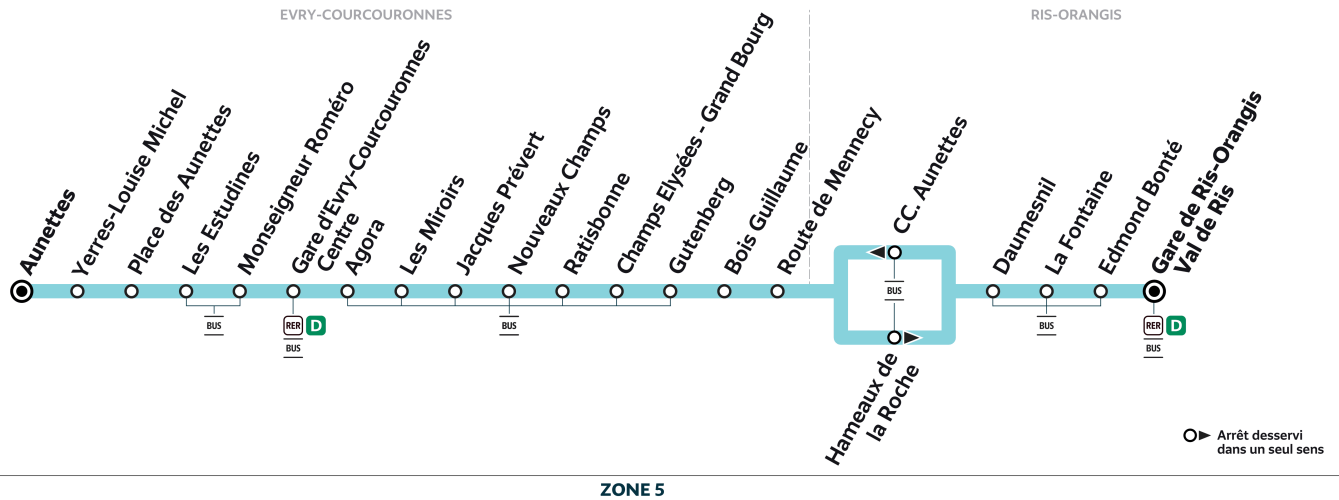

407

Direction :
RIS-ORANGIS Gare Ris-Orangis Val de Ris

407

EVRY-COURCOURONNES - Aunettes ↔ RIS-ORANGIS - Gare de Ris-Orangis Val de Ris

ZONE 5

Horaires valables du lundi 2 septembre 2024 au dimanche 7 juillet 2025

Samedi

EVRY-COURCOURONNES	Aunettes	5:17	5:38	5:59	6:19	6:37	6:53	7:06	7:18	7:28	7:36	7:48	7:58	8:06	8:17	8:27
	Yerres-Louise Michel	5:17	5:38	5:59	6:19	6:37	6:53	7:06	7:18	7:28	7:36	7:48	7:58	8:06	8:17	8:27
	Place des Aunettes	5:18	5:39	6:00	6:20	6:38	6:54	7:07	7:19	7:29	7:37	7:49	7:59	8:07	8:18	8:28
	Les Estudines	5:20	5:41	6:02	6:22	6:40	6:56	7:09	7:21	7:31	7:39	7:51	8:01	8:09	8:20	8:30
	Paul Delouvrier	5:22	5:43	6:04	6:24	6:42	6:58	7:11	7:23	7:33	7:41	7:53	8:03	8:11	8:22	8:32
	Champs-Elysées	5:23	5:44	6:05	6:25	6:43	6:59	7:12	7:24	7:34	7:42	7:54	8:04	8:12	8:23	8:33
	Europe	5:24	5:45	6:06	6:26	6:44	7:00	7:13	7:25	7:35	7:43	7:55	8:05	8:13	8:24	8:34
	Pyramides	5:25	5:46	6:07	6:27	6:45	7:01	7:14	7:26	7:36	7:44	7:56	8:06	8:14	8:25	8:35
	Ratisbonne	5:30	5:51	6:12	6:32	6:50	7:06	7:19	7:31	7:41	7:49	8:01	8:11	8:19	8:30	8:40
	Champs Elysées - Grand Bourg	5:31	5:52	6:13	6:33	6:51	7:07	7:20	7:32	7:42	7:50	8:02	8:12	8:20	8:31	8:41
	Gutenberg	5:32	5:53	6:14	6:34	6:52	7:08	7:21	7:33	7:43	7:51	8:03	8:13	8:21	8:32	8:42
	Bois Guillaume	5:33	5:54	6:15	6:35	6:53	7:09	7:22	7:34	7:44	7:52	8:04	8:14	8:22	8:33	8:43
	Route de Mennecey	5:35	5:56	6:17	6:37	6:55	7:11	7:24	7:36	7:46	7:54	8:06	8:16	8:24	8:35	8:45
RIS-ORANGIS	Hameaux de la Roche	5:39	6:00	6:21	6:41	6:59	7:15		7:40		7:58		8:20		8:39	
	Daumesnil	5:40	6:01	6:22	6:42	7:00	7:16		7:41		7:59		8:21		8:40	
	La Fontaine	5:42	6:03	6:24	6:44	7:02	7:18		7:43		8:01		8:23		8:42	
	Edmond Bonté	5:43	6:04	6:25	6:45	7:03	7:19		7:44		8:02		8:24		8:44	
	Gare Ris-Orangis Val de Ris	5:44	6:05	6:26	6:46	7:04	7:20		7:45		8:03		8:25		8:45	

Note(s) de renvoi :

: Terminus à l'arrêt Route de Mennecey

Nos conducteurs s'efforcent en permanence de respecter ces horaires. Les conditions de circulation peuvent toutefois causer occasionnellement des retards.