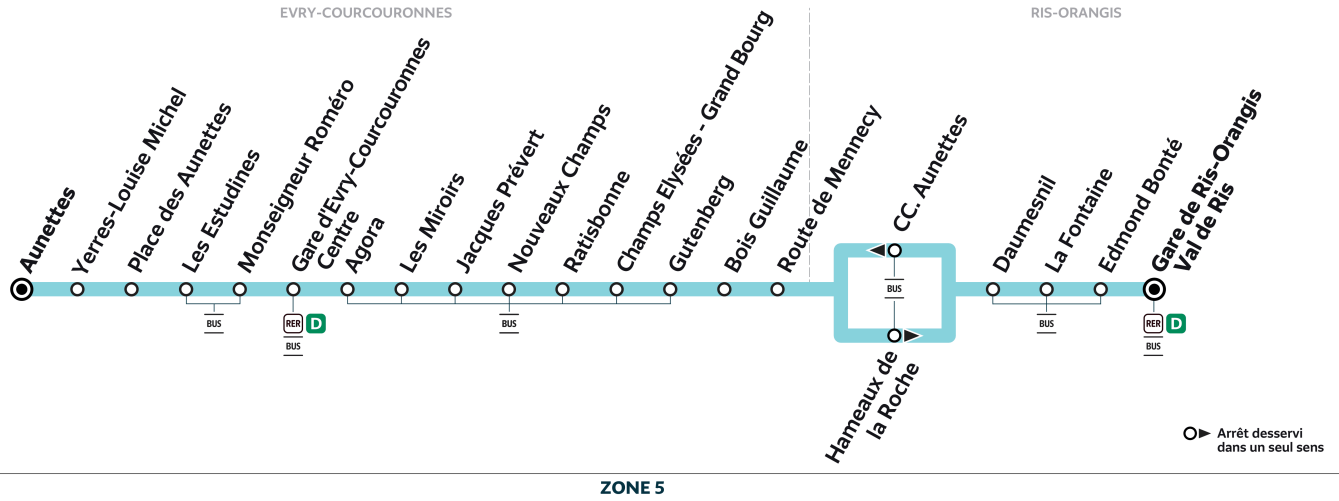

407

Direction :
EVRY-COURCOURONNES Aunettes

407

EVRY-COURCOURONNES - Aunettes ↔ RIS-ORANGIS - Gare de Ris-Orangis Val de Ris

ZONE 5

Horaires valables du lundi 2 septembre 2024 au dimanche 7 juillet 2025

Dimanche et jours fériés

RIS-ORANGIS	Gare Ris-Orangis Val de Ris		20:29		20:59		21:31		22:18	22:44	23:21	23:48
	Edmond Bonté		20:32		21:02		21:34		22:21	22:47	23:24	23:51
	La Fontaine		20:33		21:03		21:35		22:22	22:48	23:25	23:52
	Daumesnil		20:35		21:05		21:37		22:24	22:50	23:27	23:54
	CC. Aunettes		20:37		21:07		21:39		22:25	22:51	23:28	23:55
ÉVRY-COURCOURONNES	Route de Mennecey	20:23	20:40	20:56	21:10	21:25	21:42	22:00	22:28	22:54	23:31	23:58
	Bois Guillaume	20:25	20:41	20:57	21:11	21:26	21:43	22:01	22:29	22:55	23:32	23:59
	Gutenberg	20:26	20:42	20:58	21:12	21:27	21:44	22:02	22:30	22:56	23:33	0:00
	Champs Elysées - Grand Bourg	20:27	20:43	20:59	21:13	21:28	21:45	22:03	22:31	22:57	23:34	0:01
	Ratisbonne	20:28	20:44	21:00	21:14	21:29	21:46	22:04	22:32	22:58	23:35	0:02
	Pyramides	20:32	20:48	21:04	21:18	21:33	21:50	22:08	22:36	23:02	23:39	0:06
	Europe	20:33	20:49	21:05	21:19	21:34	21:51	22:09	22:37	23:03	23:40	0:07
	Champs-Elysées	20:34	20:50	21:06	21:20	21:35	21:52	22:10	22:38	23:04	23:41	0:08
	Paul Delouvrier	20:36	20:52	21:08	21:22	21:37	21:54	22:12	22:40	23:06	23:43	0:10
	Les Estudines	20:38	20:54	21:10	21:24	21:39	21:56	22:14	22:42	23:08	23:45	0:12
	Place des Aunettes	20:40	20:56	21:12	21:26	21:41	21:58	22:16	22:44	23:10	23:47	0:14
	Yerres-Louise Michel	20:41	20:57	21:13	21:27	21:42	21:59	22:17	22:45	23:11	23:48	0:15
	Aunettes	20:41	20:57	21:13	21:27	21:42	21:59	22:17	22:45	23:11	23:48	0:15

Nos conducteurs s'efforcent en permanence de respecter ces horaires. Les conditions de circulation peuvent toutefois causer occasionnellement des retards.