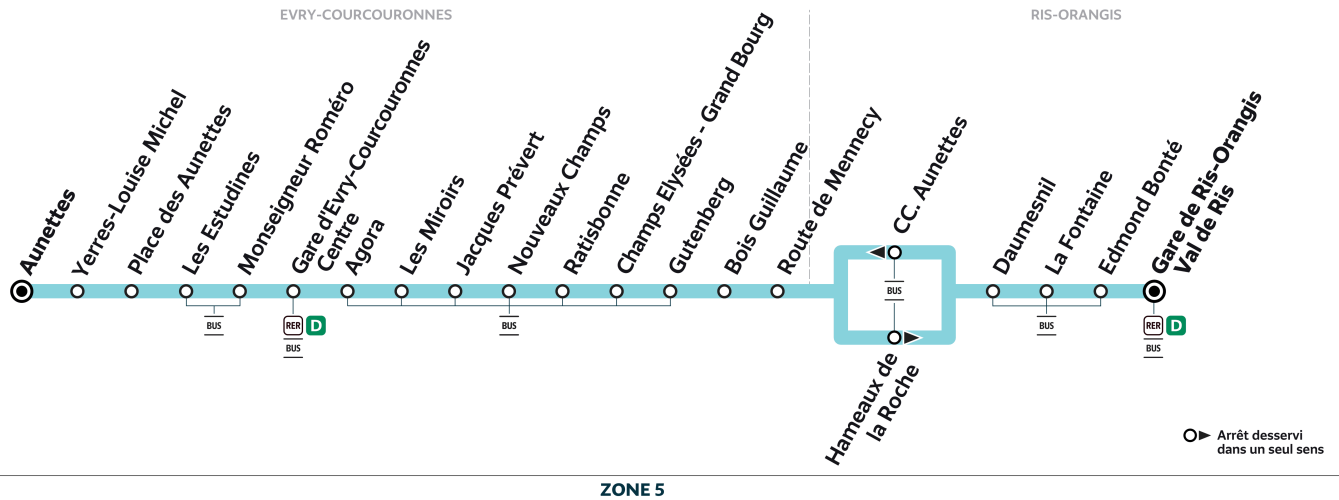

407

Direction :
EVRY-COURCOURONNES Aunettes

407

EVRY-COURCOURONNES - Aunettes ↔ RIS-ORANGIS - Gare de Ris-Orangis Val de Ris

ZONE 5

Horaires valables du lundi 2 septembre 2024 au dimanche 7 juillet 2025

		Samedi														
RIS-ORANGIS	Gare Ris-Orangis Val de Ris			18:46		19:07		19:26		19:47		20:07		20:29		20:49
	Edmond Bonté			18:49		19:10		19:29		19:50		20:10		20:32		20:52
	La Fontaine			18:51		19:12		19:31		19:52		20:12		20:33		20:53
	Daumesnil			18:53		19:14		19:33		19:54		20:14		20:35		20:55
	CC. Aunettes			18:55		19:16		19:35		19:56		20:16		20:36		20:56
EVRY-COURCOURONNES	Route de Mennecy	18:29	18:58	18:48	19:19	19:09	19:38	19:28	19:59	19:48	20:19	20:09	20:29	20:39	20:49	20:59
	Bois Guillaume	18:31	19:00	18:50	19:21	19:11	19:40	19:30	20:01	19:50	20:21	20:11	20:31	20:41	20:51	21:01
	Gutenberg	18:32	19:01	18:51	19:22	19:12	19:41	19:31	20:02	19:51	20:22	20:12	20:32	20:42	20:52	21:02
	Champs Elysées - Grand Bourg	18:33	19:02	18:52	19:23	19:13	19:42	19:32	20:03	19:52	20:23	20:13	20:33	20:43	20:53	21:03
	Ratisbonne	18:34	19:03	18:53	19:24	19:14	19:43	19:33	20:04	19:53	20:24	20:14	20:34	20:44	20:54	21:04
	Pyramides	18:39	19:08	18:58	19:29	19:19	19:48	19:38	20:09	19:58	20:29	20:19	20:39	20:49	20:59	21:09
	Europe	18:40	19:09	18:59	19:30	19:20	19:49	19:39	20:10	19:59	20:30	20:20	20:40	20:50	21:00	21:10
	Champs-Elysées	18:41	19:10	19:00	19:31	19:21	19:50	19:40	20:11	20:00	20:31	20:21	20:41	20:51	21:01	21:11
	Paul Delouvrier	18:43	19:12	19:02	19:33	19:23	19:52	19:42	20:13	20:02	20:33	20:23	20:43	20:53	21:03	21:13
	Les Estudines	18:46	19:15	19:05	19:36	19:26	19:55	19:45	20:16	20:05	20:36	20:26	20:46	20:56	21:06	21:16
	Place des Aunettes	18:48	19:17	19:07	19:38	19:28	19:57	19:47	20:18	20:07	20:38	20:28	20:48	20:58	21:08	21:18
	Yerres-Louise Michel	18:49	19:18	19:08	19:39	19:29	19:58	19:48	20:19	20:08	20:39	20:29	20:49	20:59	21:09	21:19
	Aunettes	18:49	19:18	19:08	19:39	19:29	19:58	19:48	20:19	20:08	20:39	20:29	20:49	20:59	21:09	21:19

Nos conducteurs s'efforcent en permanence de respecter ces horaires. Les conditions de circulation peuvent toutefois causer occasionnellement des retards.