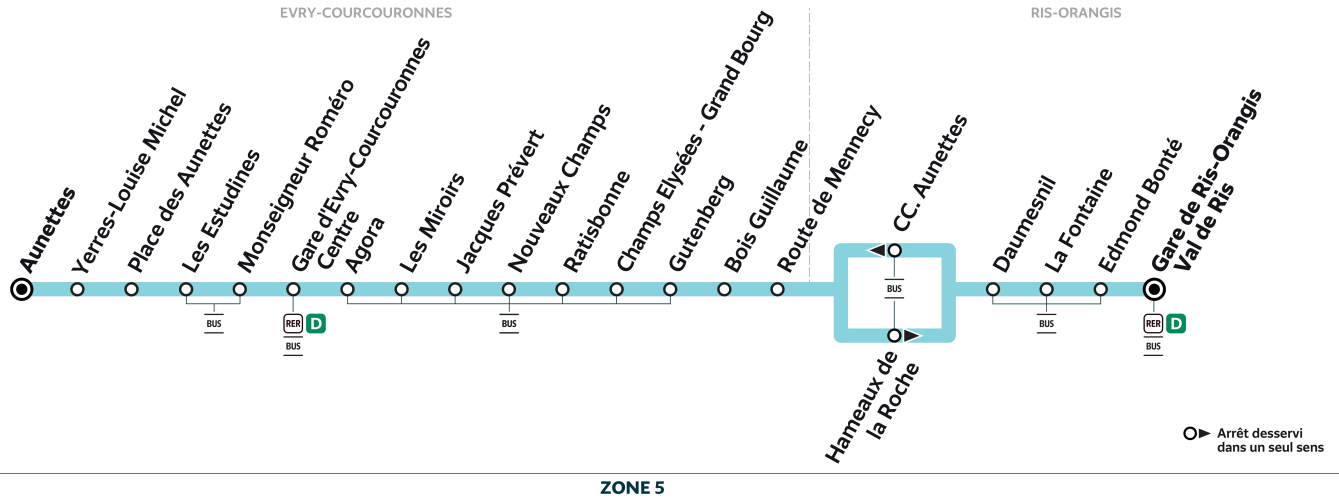

407

Direction :
EVRY-COURCOURONNES Aunettes

407

EVRY-COURCOURONNES - Aunettes ↔ RIS-ORANGIS - Gare de Ris-Orangis Val de Ris

ZONE 5

Horaires valables du lundi 2 septembre 2024 au dimanche 7 juillet 2025

Samedi

RIS-ORANGIS	Gare Ris-Orangis Val de Ris	11:07	11:27	11:47	12:07	12:27	12:48	13:08	13:28							
	Edmond Bonté	11:10	11:30	11:50	12:10	12:30	12:51	13:11	13:31							
	La Fontaine	11:12	11:32	11:52	12:12	12:32	12:53	13:12	13:32							
	Daumesnil	11:14	11:34	11:54	12:14	12:34	12:55	13:14	13:34							
	CC. Aunettes	11:16	11:36	11:56	12:16	12:36	12:57	13:16	13:36							
ÉVRY-COURCOURONNES	Route de Mennecey	11:19	11:08	11:39	11:29	11:59	11:49	12:19	12:09	12:39	12:29	13:00	12:50	13:19	13:09	13:39
	Bois Guillaume	11:21	11:10	11:41	11:31	12:01	11:51	12:21	12:11	12:41	12:31	13:02	12:52	13:21	13:11	13:41
	Gutenberg	11:22	11:11	11:42	11:32	12:02	11:52	12:22	12:12	12:42	12:32	13:03	12:53	13:22	13:12	13:42
	Champs Elysées - Grand Bourg	11:23	11:12	11:43	11:33	12:03	11:53	12:23	12:13	12:43	12:33	13:04	12:54	13:23	13:13	13:43
	Ratisbonne	11:24	11:13	11:44	11:34	12:04	11:54	12:24	12:14	12:44	12:34	13:05	12:55	13:24	13:14	13:44
	Pyramides	11:29	11:18	11:49	11:39	12:09	11:59	12:29	12:19	12:49	12:39	13:10	13:00	13:29	13:19	13:49
	Europe	11:30	11:19	11:50	11:40	12:10	12:00	12:30	12:20	12:50	12:40	13:11	13:01	13:30	13:20	13:50
	Champs-Elysées	11:31	11:20	11:51	11:41	12:11	12:01	12:31	12:21	12:51	12:41	13:12	13:02	13:31	13:21	13:51
	Paul Delouvrier	11:33	11:22	11:53	11:43	12:13	12:03	12:33	12:23	12:53	12:43	13:14	13:04	13:33	13:23	13:53
	Les Estudines	11:36	11:25	11:56	11:46	12:16	12:06	12:36	12:26	12:56	12:46	13:17	13:07	13:36	13:26	13:56
	Place des Aunettes	11:38	11:27	11:58	11:48	12:18	12:08	12:38	12:28	12:58	12:48	13:19	13:09	13:38	13:28	13:58
	Yerres-Louise Michel	11:39	11:28	11:59	11:49	12:19	12:09	12:39	12:29	12:59	12:49	13:20	13:10	13:39	13:29	13:59
	Aunettes	11:39	11:28	11:59	11:49	12:19	12:09	12:39	12:29	12:59	12:49	13:20	13:10	13:39	13:29	13:59

Nos conducteurs s'efforcent en permanence de respecter ces horaires. Les conditions de circulation peuvent toutefois causer occasionnellement des retards.