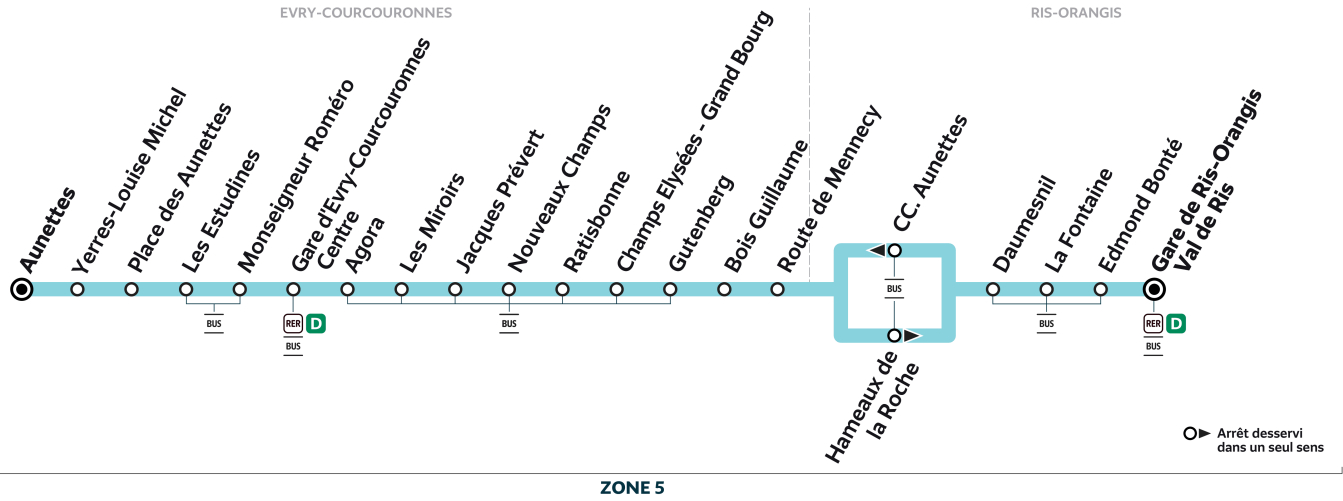

407

Direction :
EVRY-COURCOURONNES Aunettes

407

EVRY-COURCOURONNES - Aunettes ↔ RIS-ORANGIS - Gare de Ris-Orangis Val de Ris

ZONE 5

Horaires valables du lundi 2 septembre 2024 au dimanche 7 juillet 2025

Dimanche et jours fériés

RIS-ORANGIS	Gare Ris-Orangis Val de Ris	10:22		10:55		11:25		11:55		12:25		12:57		13:25
	Edmond Bonté	10:25		10:58		11:28		11:58		12:28		13:00		13:28
	La Fontaine	10:26		10:59		11:29		11:59		12:29		13:01		13:29
	Daumesnil	10:28		11:01		11:31		12:01		12:31		13:03		13:31
	CC. Aunettes	10:30		11:03		11:33		12:03		12:33		13:05		13:33
ÉVRY-COURCOURONNES	Route de Mennecey	10:33	10:51	11:06	11:21	11:36	11:54	12:06	12:24	12:36	12:53	13:08	13:22	13:36
	Bois Guillaume	10:35	10:53	11:08	11:23	11:38	11:56	12:08	12:26	12:38	12:55	13:10	13:24	13:38
	Gutenberg	10:36	10:54	11:09	11:24	11:39	11:57	12:09	12:27	12:39	12:56	13:11	13:25	13:39
	Champs Elysées - Grand Bourg	10:37	10:55	11:10	11:25	11:40	11:58	12:10	12:28	12:40	12:57	13:12	13:26	13:40
	Ratisbonne	10:38	10:56	11:11	11:26	11:41	11:59	12:11	12:29	12:41	12:58	13:13	13:27	13:41
	Pyramides	10:42	11:00	11:15	11:30	11:45	12:03	12:15	12:33	12:45	13:02	13:17	13:31	13:45
	Europe	10:43	11:01	11:16	11:31	11:46	12:04	12:16	12:34	12:46	13:03	13:18	13:32	13:46
	Champs-Elysées	10:44	11:02	11:17	11:32	11:47	12:05	12:17	12:35	12:47	13:04	13:19	13:33	13:47
	Paul Delouvrier	10:46	11:04	11:19	11:34	11:49	12:07	12:19	12:37	12:49	13:06	13:21	13:35	13:49
	Les Estudines	10:48	11:06	11:21	11:36	11:51	12:09	12:21	12:39	12:51	13:08	13:23	13:37	13:51
	Place des Aunettes	10:50	11:08	11:23	11:38	11:53	12:11	12:23	12:41	12:53	13:10	13:25	13:39	13:53
	Yerres-Louise Michel	10:51	11:09	11:24	11:39	11:54	12:12	12:24	12:42	12:54	13:11	13:26	13:40	13:54
	Aunettes	10:51	11:09	11:24	11:39	11:54	12:12	12:24	12:42	12:54	13:11	13:26	13:40	13:54

Nos conducteurs s'efforcent en permanence de respecter ces horaires. Les conditions de circulation peuvent toutefois causer occasionnellement des retards.