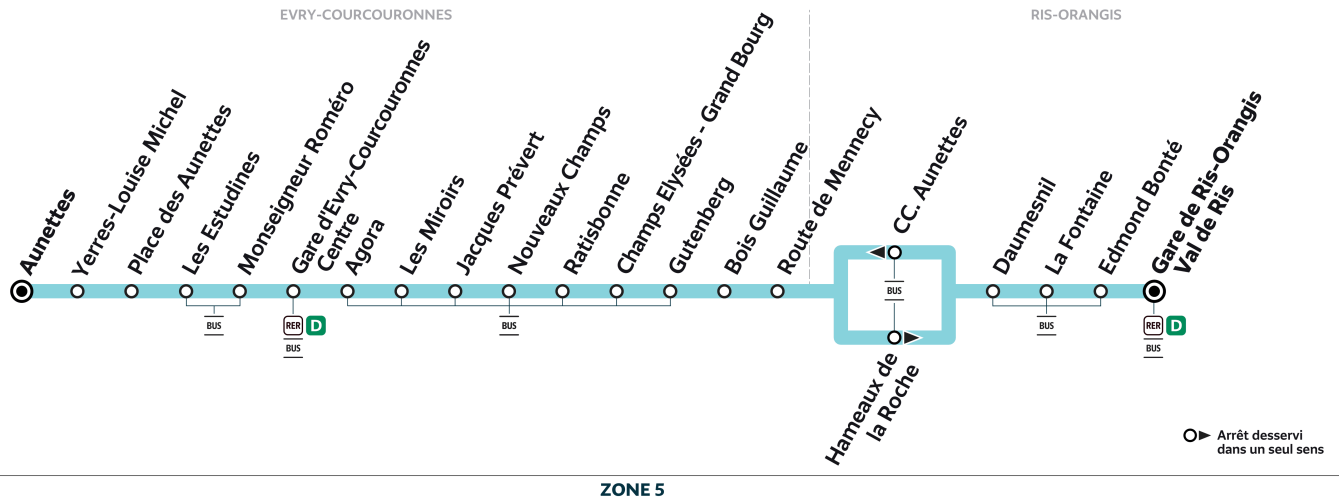

Note(s) de renvoi :

Terminé à l'arrêt Route de Mennecy

Nos conducteurs s'efforcent en permanence de respecter ces horaires. Les conditions de circulation peuvent toutefois causer occasionnellement des retards.

# 407

Direction :

RIS-ORANGIS Gare Ris-Orangis Val de Ris

407

EVRY-COURCOURONNES - Aunettes ↔ RIS-ORANGIS - Gare de Ris-Orangis Val de Ris

ZONE 5

Horaires valables du lundi 2 septembre 2024 au dimanche 7 juillet 2025

**Note(s) de renvoi :**

Route de Mennecy : Terminus à l'arrêt Route de Mennecy

Nos conducteurs s'efforcent en permanence de respecter ces horaires. Les conditions de circulation peuvent toutefois causer occasionnellement des retards.