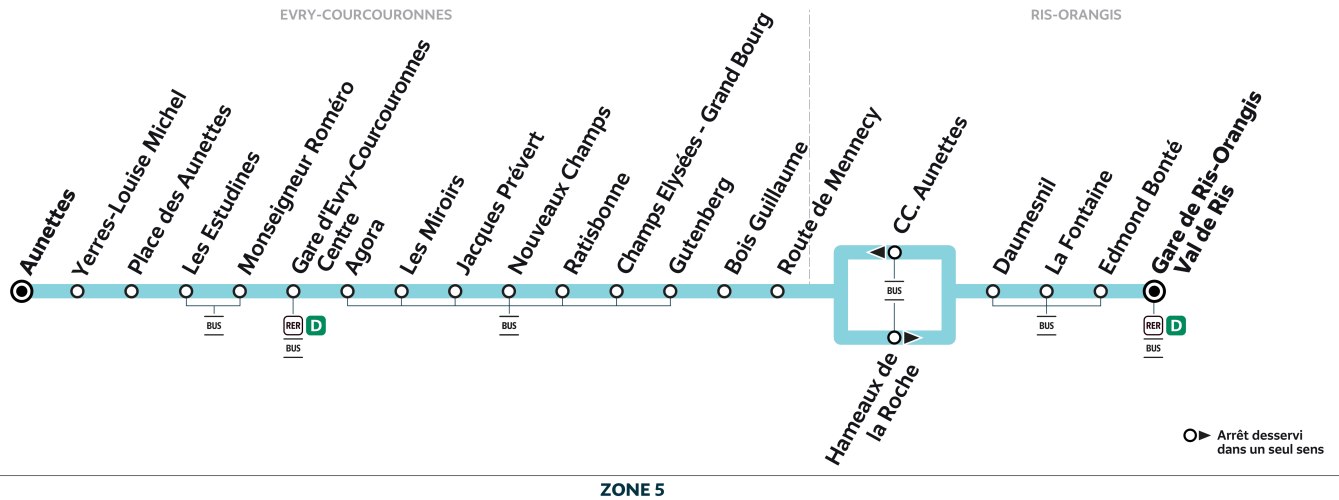

**Note(s) de renvoi :**

Terminus à l'arrêt Route de Mennecey

Nos conducteurs s'efforcent en permanence de respecter ces horaires. Les conditions de circulation peuvent toutefois causer occasionnellement des retards.

**Note(s) de renvoi :**

   : Terminus à l'arrêt Route de Mennecey

Nos conducteurs s'efforcent en permanence de respecter ces horaires. Les conditions de circulation peuvent toutefois causer occasionnellement des retards.

# 407

Direction :  
RIS-ORANGIS Gare Ris-Orangis Val de Ris

407

EVRY-COURCOURONNES - Aunettes ↔ RIS-ORANGIS - Gare de Ris-Orangis Val de Ris

ZONE 5

Horaires valables du lundi 2 septembre 2024 au dimanche 7 juillet 2025