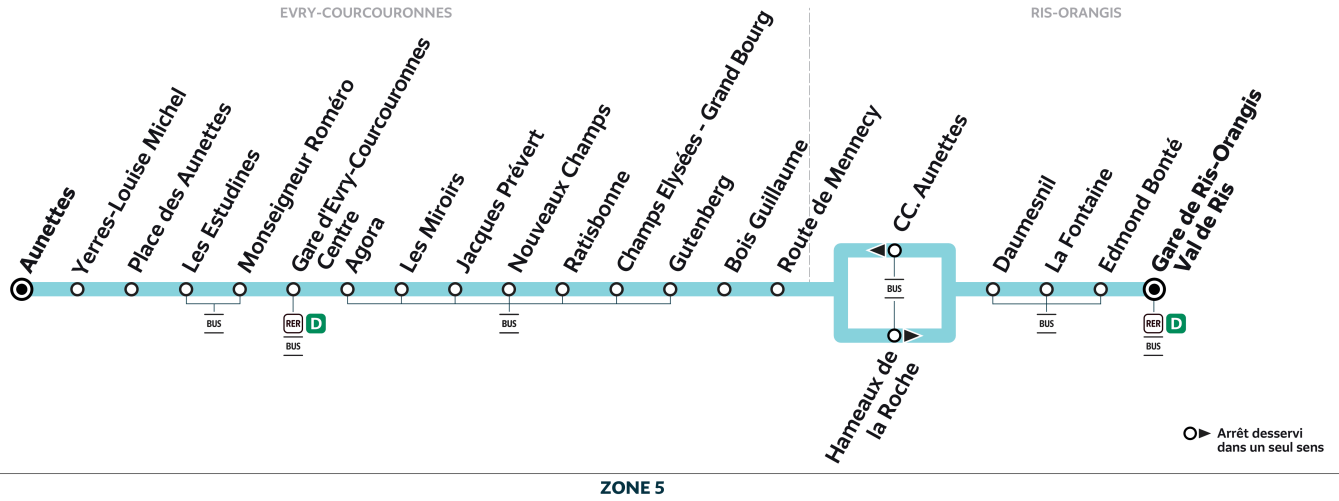

407

Direction :
EVRY-COURCOURONNES Aunettes

407

EVRY-COURCOURONNES - Aunettes ↔ RIS-ORANGIS - Gare de Ris-Orangis Val de Ris

Horaires valables du lundi 2 septembre 2024 au dimanche 7 juillet 2025

Samedi

RIS-ORANGIS	Gare Ris-Orangis Val de Ris	16:06	16:26	16:46	17:06	17:26	17:46	18:06	18:26							
	Edmond Bonté	16:09	16:29	16:49	17:09	17:29	17:49	18:09	18:29							
	La Fontaine	16:11	16:31	16:51	17:11	17:31	17:51	18:11	18:31							
	Daumesnil	16:13	16:33	16:53	17:13	17:33	17:53	18:13	18:33							
	CC. Aunettes	16:15	16:35	16:55	17:15	17:35	17:55	18:15	18:35							
ÉVRY-COURCOURONNES	Route de Mennecey	16:18	16:08	16:38	16:28	16:58	16:48	17:18	17:08	17:38	17:28	17:58	17:48	18:18	18:08	18:38
	Bois Guillaume	16:20	16:10	16:40	16:30	17:00	16:50	17:20	17:10	17:40	17:30	18:00	17:50	18:20	18:10	18:40
	Gutenberg	16:21	16:11	16:41	16:31	17:01	16:51	17:21	17:11	17:41	17:31	18:01	17:51	18:21	18:11	18:41
	Champs Elysées - Grand Bourg	16:22	16:12	16:42	16:32	17:02	16:52	17:22	17:12	17:42	17:32	18:02	17:52	18:22	18:12	18:42
	Ratisbonne	16:23	16:13	16:43	16:33	17:03	16:53	17:23	17:13	17:43	17:33	18:03	17:53	18:23	18:13	18:43
	Pyramides	16:28	16:18	16:48	16:38	17:08	16:58	17:28	17:18	17:48	17:38	18:08	17:58	18:28	18:18	18:48
	Europe	16:29	16:19	16:49	16:39	17:09	16:59	17:29	17:19	17:49	17:39	18:09	17:59	18:29	18:19	18:49
	Champs-Elysées	16:30	16:20	16:50	16:40	17:10	17:00	17:30	17:20	17:50	17:40	18:10	18:00	18:30	18:20	18:50
	Paul Delouvrier	16:32	16:22	16:52	16:42	17:12	17:02	17:32	17:22	17:52	17:42	18:12	18:02	18:32	18:22	18:52
	Les Estudines	16:35	16:25	16:55	16:45	17:15	17:05	17:35	17:25	17:55	17:45	18:15	18:05	18:35	18:25	18:55
	Place des Aunettes	16:37	16:27	16:57	16:47	17:17	17:07	17:37	17:27	17:57	17:47	18:17	18:07	18:37	18:27	18:57
	Yerres-Louise Michel	16:38	16:28	16:58	16:48	17:18	17:08	17:38	17:28	17:58	17:48	18:18	18:08	18:38	18:28	18:58
	Aunettes	16:38	16:28	16:58	16:48	17:18	17:08	17:38	17:28	17:58	17:48	18:18	18:08	18:38	18:28	18:58

Nos conducteurs s'efforcent en permanence de respecter ces horaires. Les conditions de circulation peuvent toutefois causer occasionnellement des retards.