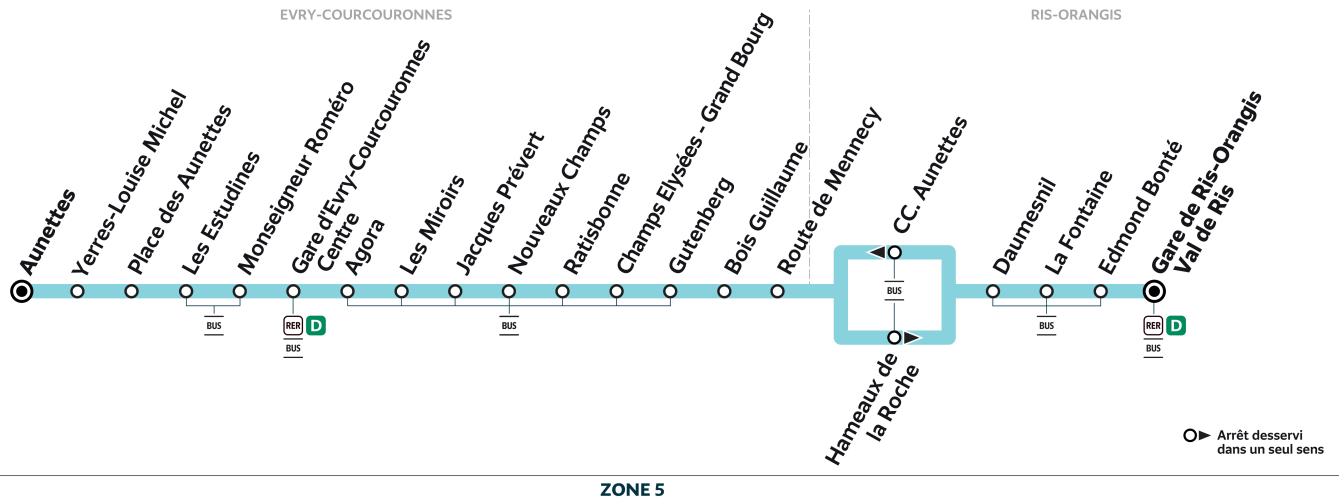

407

Direction :
EVRY-COURCOURONNES Aunettes

407

EVRY-COURCOURONNES - Aunettes ↔ RIS-ORANGIS - Gare de Ris-Orangis Val de Ris

ZONE 5

Horaires valables du lundi 2 septembre 2024 au dimanche 7 juillet 2025

Dimanche et jours fériés

RIS-ORANGIS	Gare Ris-Orangis Val de Ris		13:55		14:25		14:56		15:24		15:54		16:25	
	Edmond Bonté		13:58		14:28		14:59		15:27		15:57		16:28	
	La Fontaine		13:59		14:29		15:01		15:29		15:59		16:29	
	Daumesnil		14:01		14:31		15:03		15:31		16:01		16:31	
	CC. Aunettes		14:03		14:33		15:05		15:33		16:03		16:33	
ÉVRY-COURCOURONNES	Route de Mennecey	13:54	14:06	14:22	14:36	14:53	15:08	15:22	15:36	15:54	16:06	16:23	16:36	16:53
	Bois Guillaume	13:56	14:08	14:24	14:38	14:55	15:10	15:24	15:38	15:56	16:08	16:25	16:38	16:55
	Gutenberg	13:57	14:09	14:25	14:39	14:56	15:11	15:25	15:39	15:57	16:09	16:26	16:39	16:56
	Champs Elysées - Grand Bourg	13:58	14:10	14:26	14:40	14:57	15:12	15:26	15:40	15:58	16:10	16:27	16:40	16:57
	Ratisbonne	13:59	14:11	14:27	14:41	14:58	15:13	15:27	15:41	15:59	16:11	16:28	16:41	16:58
	Pyramides	14:03	14:15	14:31	14:45	15:02	15:17	15:31	15:45	16:03	16:15	16:32	16:45	17:02
	Europe	14:04	14:16	14:32	14:46	15:03	15:18	15:32	15:46	16:04	16:16	16:33	16:46	17:03
	Champs-Elysées	14:05	14:17	14:33	14:47	15:04	15:19	15:33	15:47	16:05	16:17	16:34	16:47	17:04
	Paul Delouvrier	14:07	14:19	14:35	14:49	15:06	15:21	15:35	15:49	16:07	16:19	16:36	16:49	17:06
	Les Estudines	14:09	14:21	14:37	14:51	15:08	15:23	15:37	15:51	16:09	16:21	16:38	16:51	17:08
	Place des Aunettes	14:11	14:23	14:39	14:53	15:10	15:25	15:39	15:53	16:11	16:23	16:40	16:53	17:10
	Yerres-Louise Michel	14:12	14:24	14:40	14:54	15:11	15:26	15:40	15:54	16:12	16:24	16:41	16:54	17:11
	Aunettes	14:12	14:24	14:40	14:54	15:11	15:26	15:40	15:54	16:12	16:24	16:41	16:54	17:11

Nos conducteurs s'efforcent en permanence de respecter ces horaires. Les conditions de circulation peuvent toutefois causer occasionnellement des retards.