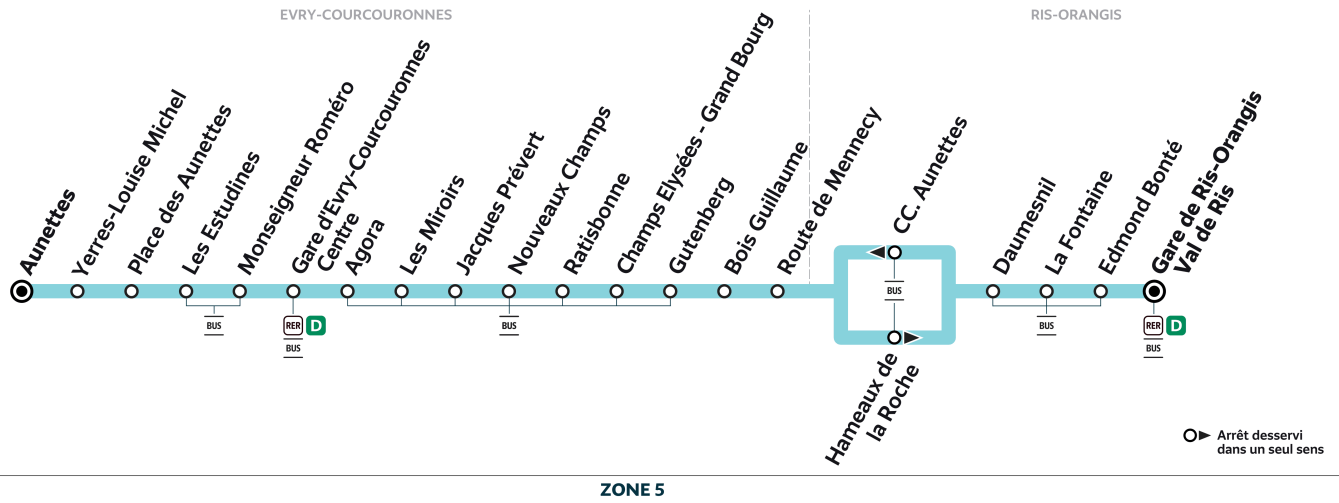

407

Direction :
RIS-ORANGIS Gare Ris-Orangis Val de Ris

407

EVRY-COURCOURONNES - Aunettes ↔ RIS-ORANGIS - Gare de Ris-Orangis Val de Ris

ZONE 5

Horaires valables du lundi 2 septembre 2024 au dimanche 7 juillet 2025

Du lundi au vendredi

		7:14	7:24	7:33	7:42	7:52	8:01	8:11	8:19	8:28	8:39	8:49	8:58	9:08	9:18
EVRY-COURCOURONNES	Aunettes	7:14	7:24	7:33	7:42	7:52	8:01	8:11	8:19	8:28	8:39	8:49	8:58	9:08	9:18
	Yerres-Louise Michel	7:14	7:24	7:33	7:42	7:52	8:01	8:11	8:19	8:28	8:39	8:49	8:58	9:08	9:18
	Place des Aunettes	7:16	7:26	7:35	7:44	7:54	8:03	8:13	8:21	8:30	8:41	8:51	9:00	9:10	9:20
	Les Estudines	7:18	7:28	7:37	7:46	7:56	8:05	8:15	8:23	8:32	8:43	8:53	9:02	9:12	9:22
	Paul Delouvrier	7:21	7:31	7:40	7:49	7:59	8:08	8:18	8:26	8:35	8:46	8:56	9:05	9:15	9:25
	Champs-Elysées	7:23	7:33	7:42	7:51	8:01	8:10	8:20	8:28	8:37	8:48	8:58	9:07	9:17	9:27
	Europe	7:25	7:35	7:44	7:53	8:03	8:12	8:22	8:30	8:39	8:50	8:59	9:08	9:18	9:28
	Pyramides	7:26	7:36	7:45	7:54	8:04	8:13	8:23	8:31	8:40	8:51	9:01	9:10	9:20	9:30
	Ratisbonne	7:31	7:41	7:50	7:59	8:09	8:18	8:28	8:36	8:45	8:56	9:06	9:15	9:25	9:35
	Champs Elysées - Grand Bourg	7:33	7:43	7:52	8:01	8:11	8:20	8:30	8:38	8:47	8:58	9:07	9:16	9:26	9:36
Gutenberg	7:35	7:45	7:54	8:03	8:13	8:21	8:31	8:39	8:48	8:59	9:08	9:17	9:27	9:37	
Bois Guillaume	7:36	7:47	7:56	8:05	8:15	8:22	8:32	8:40	8:49	9:00	9:09	9:18	9:28	9:38	
Route de Mennecey	7:38	7:49	7:58	8:07	8:17	8:24	8:34	8:42	8:51	9:02	9:11	9:20	9:30	9:40	
RIS-ORANGIS	Hameaux de la Roche			8:02			8:28		8:46		9:06		9:24		9:44
	Daumesnil			8:04			8:30		8:48		9:08		9:26		9:46
	La Fontaine			8:07			8:32		8:50		9:10		9:28		9:48
	Edmond Bonté			8:08			8:34		8:52		9:12		9:30		9:50
	Gare Ris-Orangis Val de Ris			8:10			8:35		8:53		9:13		9:31		9:51

Note(s) de renvoi :

: Terminus à l'arrêt Route de Mennecey

Nos conducteurs s'efforcent en permanence de respecter ces horaires. Les conditions de circulation peuvent toutefois causer occasionnellement des retards.