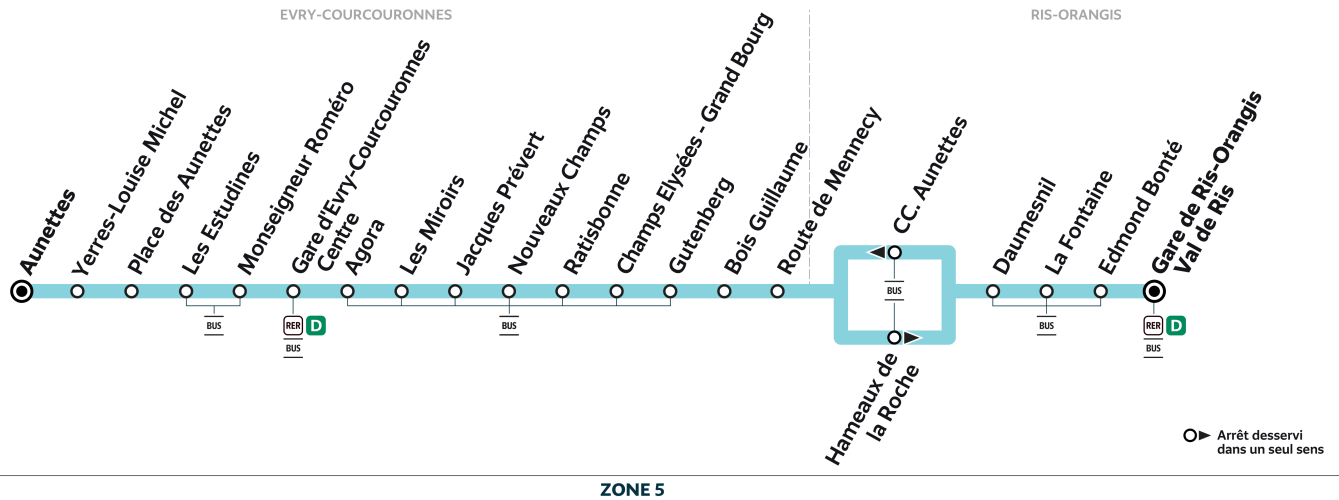

Note(s) de renvoi :

Terminus à l'arrêt Route de Mennecy

Nos conducteurs s'efforcent en permanence de respecter ces horaires. Les conditions de circulation peuvent toutefois causer occasionnellement des retards.

# 407

Direction :

**RIS-ORANGIS Gare Ris-Orangis Val de Ris**

407

EVRY-COURCOURONNES - Aunettes ↔ RIS-ORANGIS - Gare de Ris-Orangis Val de Ris

ZONE 5

Horaires valables du lundi 2 septembre 2024 au dimanche 7 juillet 2025

**Note(s) de renvoi :**

  : Terminus à l'arrêt Route de Mennecy

Nos conducteurs s'efforcent en permanence de respecter ces horaires. Les conditions de circulation peuvent toutefois causer occasionnellement des retards.