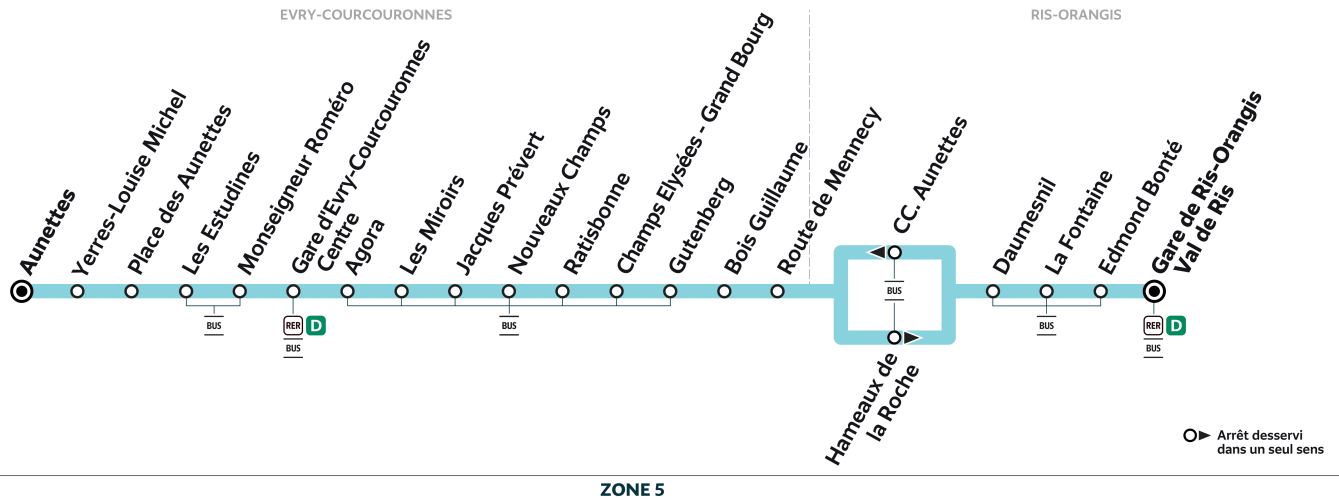

Note(s) de renvoi :

  : Terminus à l'arrêt Route de Mennecy

Nos conducteurs s'efforcent en permanence de respecter ces horaires. Les conditions de circulation peuvent toutefois causer occasionnellement des retards.

# 407

Direction :

**RIS-ORANGIS Gare Ris-Orangis Val de Ris**

407

**EVRY-COURCOURONNES - Aunettes ↔ RIS-ORANGIS - Gare de Ris-Orangis Val de Ris**

ZONE 5

Horaires valables du lundi 2 septembre 2024 au dimanche 7 juillet 2025

**Note(s) de renvoi :**

  : Terminus à l'arrêt Route de Mennecey

Nos conducteurs s'efforcent en permanence de respecter ces horaires. Les conditions de circulation peuvent toutefois causer occasionnellement des retards.