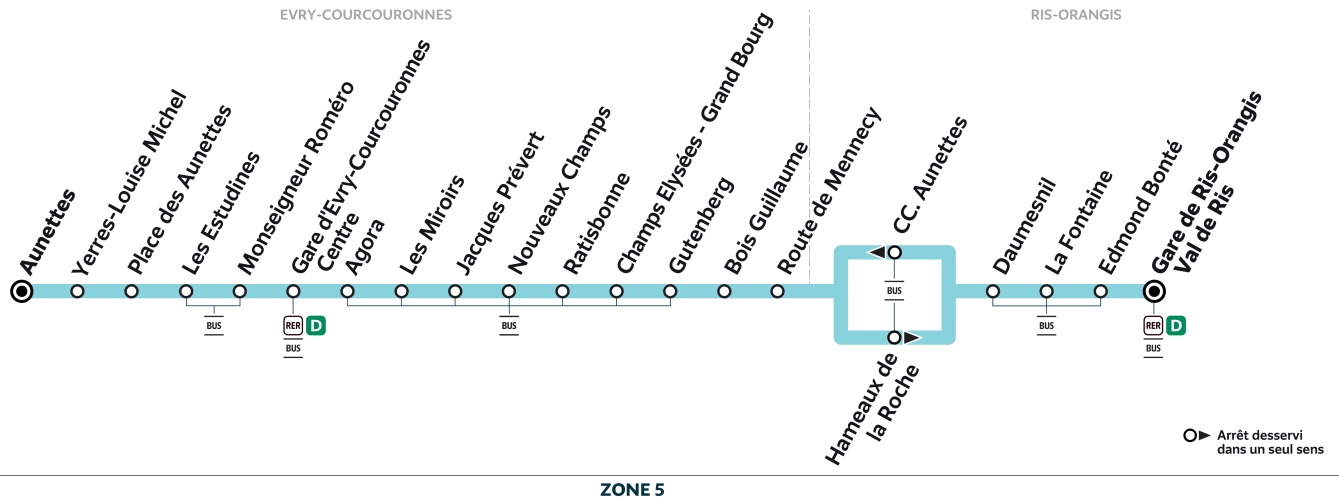

407

Direction :
EVRY-COURCOURONNES Aunettes

407

EVRY-COURCOURONNES - Aunettes ↔ RIS-ORANGIS - Gare de Ris-Orangis Val de Ris

ZONE 5

Horaires valables du lundi 2 septembre 2024 au dimanche 7 juillet 2025

Samedi

RIS-ORANGIS	Gare Ris-Orangis Val de Ris		8:49	9:10	9:30	9:48	10:09	10:27	10:47							
	Edmond Bonté		8:52	9:13	9:33	9:51	10:12	10:30	10:50							
	La Fontaine		8:53	9:15	9:35	9:53	10:14	10:32	10:52							
	Daumesnil		8:55	9:17	9:37	9:55	10:16	10:34	10:54							
	CC. Aunettes		8:57	9:19	9:39	9:57	10:18	10:36	10:56							
ÉVRY-COURCOURONNES	Route de Mennecey	8:30	9:00	8:50	9:22	9:12	9:42	9:31	10:00	9:50	10:21	10:11	10:39	10:31	10:59	10:50
	Bois Guillaume	8:32	9:02	8:52	9:24	9:14	9:44	9:33	10:02	9:52	10:23	10:13	10:41	10:33	11:01	10:52
	Gutenberg	8:33	9:03	8:53	9:25	9:15	9:45	9:34	10:03	9:53	10:24	10:14	10:42	10:34	11:02	10:53
	Champs Elysées - Grand Bourg	8:34	9:04	8:54	9:26	9:16	9:46	9:35	10:04	9:54	10:25	10:15	10:43	10:35	11:03	10:54
	Ratisbonne	8:35	9:05	8:55	9:27	9:17	9:47	9:36	10:05	9:55	10:26	10:16	10:44	10:36	11:04	10:55
	Pyramides	8:40	9:10	9:00	9:32	9:22	9:52	9:41	10:10	10:00	10:31	10:21	10:49	10:41	11:09	11:00
	Europe	8:41	9:11	9:01	9:33	9:23	9:53	9:42	10:11	10:01	10:32	10:22	10:50	10:42	11:10	11:01
	Champs-Elysées	8:42	9:12	9:02	9:34	9:24	9:54	9:43	10:12	10:02	10:33	10:23	10:51	10:43	11:11	11:02
	Paul Delouvrier	8:44	9:14	9:04	9:36	9:26	9:56	9:45	10:14	10:04	10:35	10:25	10:53	10:45	11:13	11:04
	Les Estudines	8:47	9:17	9:07	9:39	9:29	9:59	9:48	10:17	10:07	10:38	10:28	10:56	10:48	11:16	11:07
	Place des Aunettes	8:49	9:19	9:09	9:41	9:31	10:01	9:50	10:19	10:09	10:40	10:30	10:58	10:50	11:18	11:09
	Yerres-Louise Michel	8:50	9:20	9:10	9:42	9:32	10:02	9:51	10:20	10:10	10:41	10:31	10:59	10:51	11:19	11:10
	Aunettes	8:50	9:20	9:10	9:42	9:32	10:02	9:51	10:20	10:10	10:41	10:31	10:59	10:51	11:19	11:10

Nos conducteurs s'efforcent en permanence de respecter ces horaires. Les conditions de circulation peuvent toutefois causer occasionnellement des retards.