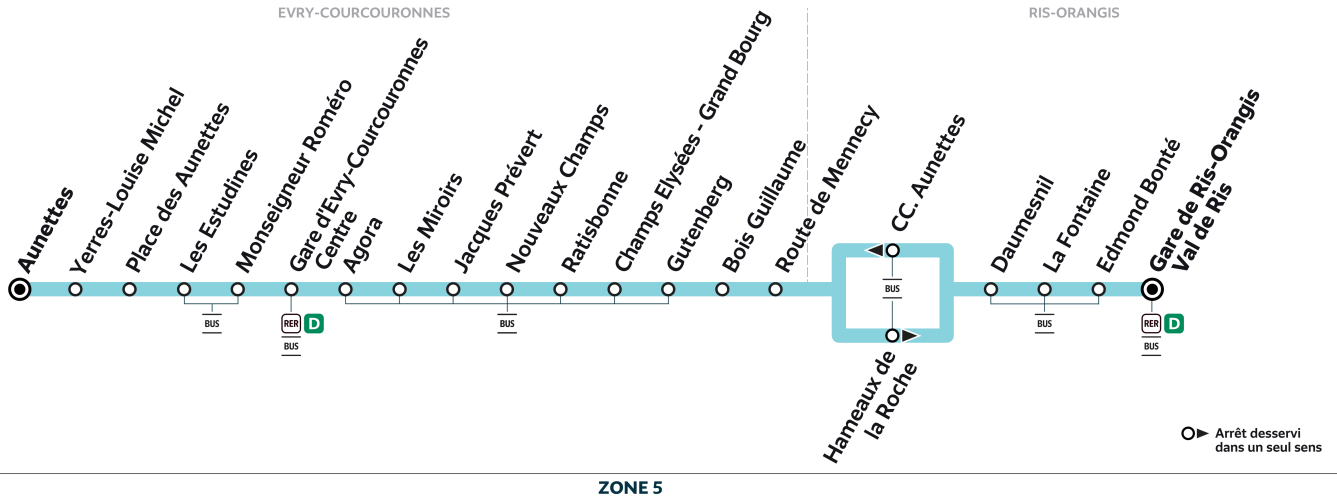

# 407

Direction :  
RIS-ORANGIS Gare Ris-Orangis Val de Ris

407

EVRY-COURCOURONNES - Aunettes ↔ RIS-ORANGIS - Gare de Ris-Orangis Val de Ris

ZONE 5

Horaires valables du lundi 2 septembre 2024 au dimanche 7 juillet 2025

		Du lundi au vendredi													
EVRY-COURCOURONNES	Aunettes	4:29	4:46	5:02	5:20	5:39	5:55	6:04	6:12	6:21	6:29	6:38	6:47	6:57	7:06
	Yerres-Louise Michel	4:29	4:46	5:02	5:20	5:39	5:55	6:04	6:12	6:21	6:29	6:38	6:47	6:57	7:06
	Place des Aunettes	4:31	4:48	5:04	5:22	5:41	5:57	6:06	6:14	6:23	6:31	6:40	6:49	6:59	7:08
	Les Estudines	4:33	4:50	5:06	5:24	5:43	5:59	6:08	6:16	6:25	6:33	6:42	6:51	7:01	7:10
	Paul Delouvrier	4:35	4:52	5:08	5:26	5:45	6:01	6:10	6:18	6:27	6:35	6:44	6:53	7:04	7:13
	Champs-Elysées	4:37	4:54	5:10	5:28	5:47	6:03	6:12	6:20	6:29	6:37	6:46	6:55	7:06	7:15
	Europe	4:38	4:55	5:11	5:29	5:48	6:04	6:13	6:21	6:30	6:38	6:47	6:56	7:08	7:17
	Pyramides	4:40	4:57	5:13	5:31	5:50	6:06	6:15	6:23	6:32	6:40	6:49	6:58	7:09	7:18
	Ratisbonne	4:45	5:02	5:18	5:36	5:55	6:11	6:20	6:28	6:37	6:45	6:54	7:03	7:14	7:23
	Champs Elysées - Grand Bourg	4:46	5:03	5:19	5:37	5:56	6:12	6:21	6:29	6:38	6:46	6:55	7:04	7:16	7:25
	Gutenberg	4:47	5:04	5:20	5:38	5:57	6:13	6:22	6:30	6:39	6:47	6:56	7:05	7:17	7:26
	Bois Guillaume	4:48	5:05	5:21	5:39	5:58	6:14	6:23	6:31	6:40	6:48	6:57	7:06	7:18	7:27
	Route de Mennecey	4:50	5:07	5:23	5:41	6:00	6:16	6:25	6:33	6:42	6:50	6:59	7:08	7:20	7:29
RIS-ORANGIS	Hameaux de la Roche	4:53	5:10	5:26			6:19			6:46			7:12		7:33
	Daumesnil	4:54	5:11	5:27			6:20			6:48			7:14		7:35
	La Fontaine	4:56	5:13	5:29			6:22			6:50			7:16		7:38
	Edmond Bonté	4:57	5:14	5:30			6:24			6:52			7:18		7:39
	Gare Ris-Orangis Val de Ris	4:58	5:15	5:31			6:25			6:53			7:19		7:41

**Note(s) de renvoi :**

Terminus à l'arrêt Route de Mennecey

Nos conducteurs s'efforcent en permanence de respecter ces horaires. Les conditions de circulation peuvent toutefois causer occasionnellement des retards.