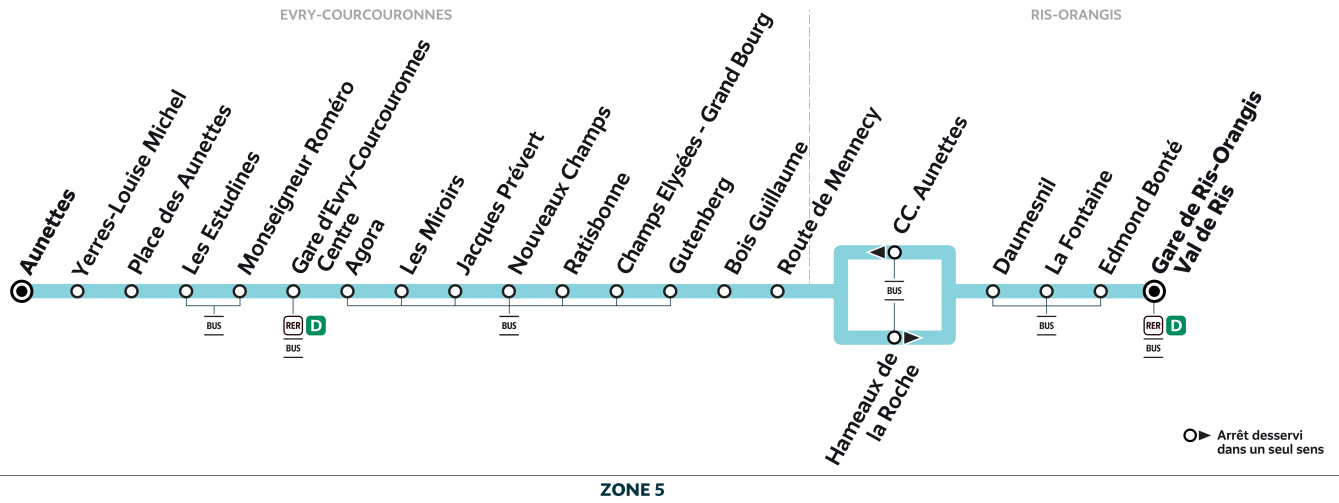

407

Direction :
EVRY-COURCOURONNES Aunettes

407

EVRY-COURCOURONNES - Aunettes ↔ RIS-ORANGIS - Gare de Ris-Orangis Val de Ris

ZONE 5

Horaires valables du lundi 2 septembre 2024 au dimanche 7 juillet 2025

Du lundi au vendredi

RIS-ORANGIS	Gare Ris-Orangis Val de Ris	15:01	15:23	15:42					16:14				16:55			17:24
	Edmond Bonté	15:04	15:26	15:45					16:17				16:58			17:27
	La Fontaine	15:05	15:27	15:46					16:18				17:00			17:29
	Daumesnil	15:07	15:29	15:48					16:20				17:02			17:31
	CC. Aunettes	15:09	15:31	15:50					16:22				17:04			17:33
ÉVRY-COURCOURONNES	Route de Mennecy	15:00	15:12	15:34	15:24	15:53	15:44	16:03	16:14	16:25	16:35	16:45	17:08	16:57	17:17	17:37
	Bois Guillaume	15:02	15:14	15:36	15:26	15:55	15:46	16:05	16:16	16:27	16:37	16:47	17:10	16:59	17:19	17:39
	Gutenberg	15:03	15:15	15:37	15:27	15:56	15:47	16:06	16:17	16:28	16:38	16:48	17:12	17:00	17:21	17:41
	Champs Elysées - Grand Bourg	15:04	15:16	15:38	15:28	15:57	15:48	16:07	16:18	16:29	16:39	16:49	17:13	17:01	17:22	17:42
	Ratisbonne	15:05	15:17	15:39	15:29	15:58	15:49	16:08	16:19	16:30	16:40	16:50	17:14	17:02	17:23	17:43
	Pyramides	15:10	15:22	15:44	15:34	16:03	15:54	16:13	16:24	16:35	16:45	16:55	17:19	17:07	17:28	17:48
	Europe	15:11	15:23	15:45	15:35	16:04	15:55	16:14	16:25	16:36	16:46	16:56	17:20	17:08	17:29	17:49
	Champs-Elysées	15:12	15:24	15:46	15:36	16:06	15:56	16:16	16:27	16:38	16:48	16:58	17:22	17:10	17:31	17:51
	Paul Delouvrier	15:15	15:27	15:49	15:39	16:09	15:59	16:19	16:30	16:41	16:51	17:01	17:25	17:13	17:34	17:54
	Les Estudines	15:18	15:30	15:52	15:42	16:13	16:02	16:23	16:34	16:45	16:55	17:05	17:29	17:17	17:38	17:58
	Place des Aunettes	15:20	15:32	15:54	15:44	16:15	16:04	16:25	16:36	16:47	16:57	17:07	17:31	17:19	17:40	18:00
	Yerres-Louise Michel	15:21	15:33	15:55	15:45	16:17	16:06	16:27	16:38	16:49	16:59	17:09	17:33	17:21	17:42	18:02
	Aunettes	15:21	15:33	15:55	15:45	16:17	16:06	16:27	16:38	16:49	16:59	17:09	17:33	17:21	17:42	18:02

Nos conducteurs s'efforcent en permanence de respecter ces horaires. Les conditions de circulation peuvent toutefois causer occasionnellement des retards.