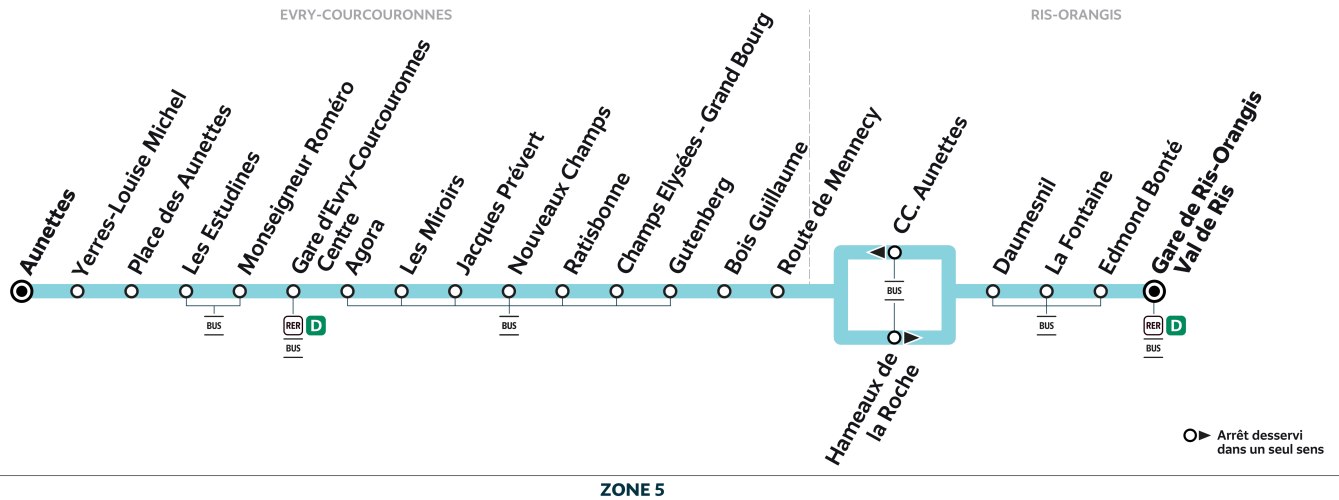

407

Direction :
EVRY-COURCOURONNES Aunettes

407

EVRY-COURCOURONNES - Aunettes ↔ RIS-ORANGIS - Gare de Ris-Orangis Val de Ris

Horaires valables du lundi 2 septembre 2024 au dimanche 7 juillet 2025

Dimanche et jours fériés

RIS-ORANGIS	Gare Ris-Orangis Val de Ris	5:23	5:45	6:26	6:48	7:29	7:51	8:32	8:54	9:24	9:52			
	Edmond Bonté	5:26	5:48	6:29	6:51	7:32	7:54	8:35	8:57	9:27	9:55			
	La Fontaine	5:27	5:49	6:30	6:52	7:33	7:55	8:36	8:58	9:28	9:56			
	Daumesnil	5:29	5:51	6:32	6:54	7:35	7:57	8:38	9:00	9:30	9:58			
	CC. Aunettes	5:30	5:52	6:33	6:55	7:36	7:58	8:39	9:01	9:31	10:00			
ÉVRY-COURCOURONNES	Route de Mennecey	5:33	5:55	6:36	6:58	7:39	8:01	8:42	9:04	9:18	9:34	9:51	10:03	10:22
	Bois Guillaume	5:34	5:56	6:37	6:59	7:40	8:02	8:43	9:05	9:19	9:36	9:53	10:05	10:24
	Gutenberg	5:35	5:57	6:38	7:00	7:41	8:03	8:44	9:06	9:20	9:37	9:54	10:06	10:25
	Champs Elysées - Grand Bourg	5:36	5:58	6:39	7:01	7:42	8:04	8:45	9:07	9:21	9:38	9:55	10:07	10:26
	Ratisbonne	5:37	5:59	6:40	7:02	7:43	8:05	8:46	9:08	9:22	9:39	9:56	10:08	10:27
	Pyramides	5:41	6:03	6:44	7:06	7:47	8:09	8:50	9:12	9:26	9:43	10:00	10:12	10:31
	Europe	5:42	6:04	6:45	7:07	7:48	8:10	8:51	9:13	9:27	9:44	10:01	10:13	10:32
	Champs-Elysées	5:43	6:05	6:46	7:08	7:49	8:11	8:52	9:14	9:28	9:45	10:02	10:14	10:33
	Paul Delouvrier	5:45	6:07	6:48	7:10	7:51	8:13	8:54	9:16	9:30	9:47	10:04	10:16	10:35
	Les Estudines	5:47	6:09	6:50	7:12	7:53	8:15	8:56	9:18	9:32	9:49	10:06	10:18	10:37
	Place des Aunettes	5:49	6:11	6:52	7:14	7:55	8:17	8:58	9:20	9:34	9:51	10:08	10:20	10:39
	Yerres-Louise Michel	5:50	6:12	6:53	7:15	7:56	8:18	8:59	9:21	9:35	9:52	10:09	10:21	10:40
	Aunettes	5:50	6:12	6:53	7:15	7:56	8:18	8:59	9:21	9:35	9:52	10:09	10:21	10:40

Nos conducteurs s'efforcent en permanence de respecter ces horaires. Les conditions de circulation peuvent toutefois causer occasionnellement des retards.