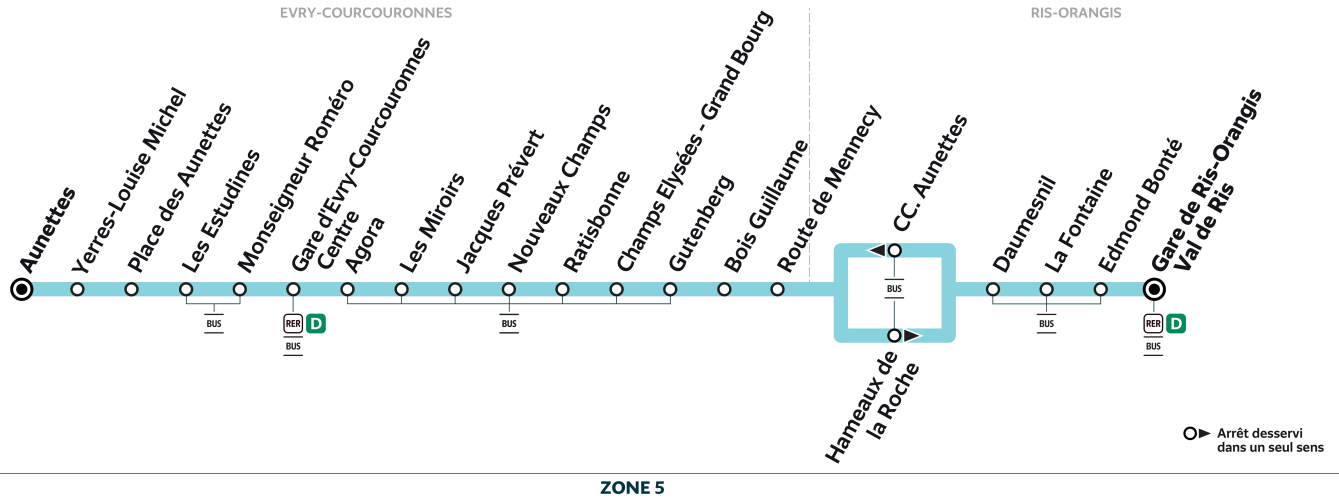

407

Direction :
EVRY-COURCOURONNES Aunettes

407

EVRY-COURCOURONNES - Aunettes ↔ RIS-ORANGIS - Gare de Ris-Orangis Val de Ris

Horaires valables du lundi 2 septembre 2024 au dimanche 7 juillet 2025

Dimanche et jours fériés

RIS-ORANGIS	Gare Ris-Orangis Val de Ris	16:56	17:24	17:54	18:24	18:57	19:25	19:55						
	Edmond Bonté	16:59	17:27	17:57	18:27	19:00	19:28	19:58						
	La Fontaine	17:00	17:28	17:59	18:29	19:01	19:29	19:59						
	Daumesnil	17:02	17:30	18:01	18:31	19:03	19:31	20:01						
	CC. Aunettes	17:04	17:32	18:03	18:33	19:05	19:33	20:03						
ÉVRY-COURCOURONNES	Route de Mennecey	17:08	17:22	17:36	17:54	18:07	18:23	18:36	18:53	19:08	19:23	19:36	19:55	20:06
	Bois Guillaume	17:10	17:24	17:38	17:56	18:09	18:25	18:38	18:55	19:10	19:25	19:38	19:57	20:08
	Gutenberg	17:11	17:25	17:39	17:57	18:10	18:26	18:39	18:56	19:11	19:26	19:39	19:58	20:09
	Champs Elysées - Grand Bourg	17:12	17:26	17:40	17:58	18:11	18:27	18:40	18:57	19:12	19:27	19:40	19:59	20:10
	Ratisbonne	17:13	17:27	17:41	17:59	18:12	18:28	18:41	18:58	19:13	19:28	19:41	20:00	20:11
	Pyramides	17:17	17:31	17:45	18:03	18:16	18:32	18:45	19:02	19:17	19:32	19:45	20:04	20:15
	Europe	17:18	17:32	17:46	18:04	18:17	18:33	18:46	19:03	19:18	19:33	19:46	20:05	20:16
	Champs-Elysées	17:19	17:33	17:47	18:05	18:18	18:34	18:47	19:04	19:19	19:34	19:47	20:06	20:17
	Paul Delouvrier	17:21	17:35	17:49	18:07	18:20	18:36	18:49	19:06	19:21	19:36	19:49	20:08	20:19
	Les Estudines	17:23	17:37	17:51	18:09	18:22	18:38	18:51	19:08	19:23	19:38	19:51	20:10	20:21
	Place des Aunettes	17:25	17:39	17:53	18:11	18:24	18:40	18:53	19:10	19:25	19:40	19:53	20:12	20:23
	Yerres-Louise Michel	17:26	17:40	17:54	18:12	18:25	18:41	18:54	19:11	19:26	19:41	19:54	20:13	20:24
	Aunettes	17:26	17:40	17:54	18:12	18:25	18:41	18:54	19:11	19:26	19:41	19:54	20:13	20:24

Nos conducteurs s'efforcent en permanence de respecter ces horaires. Les conditions de circulation peuvent toutefois causer occasionnellement des retards.