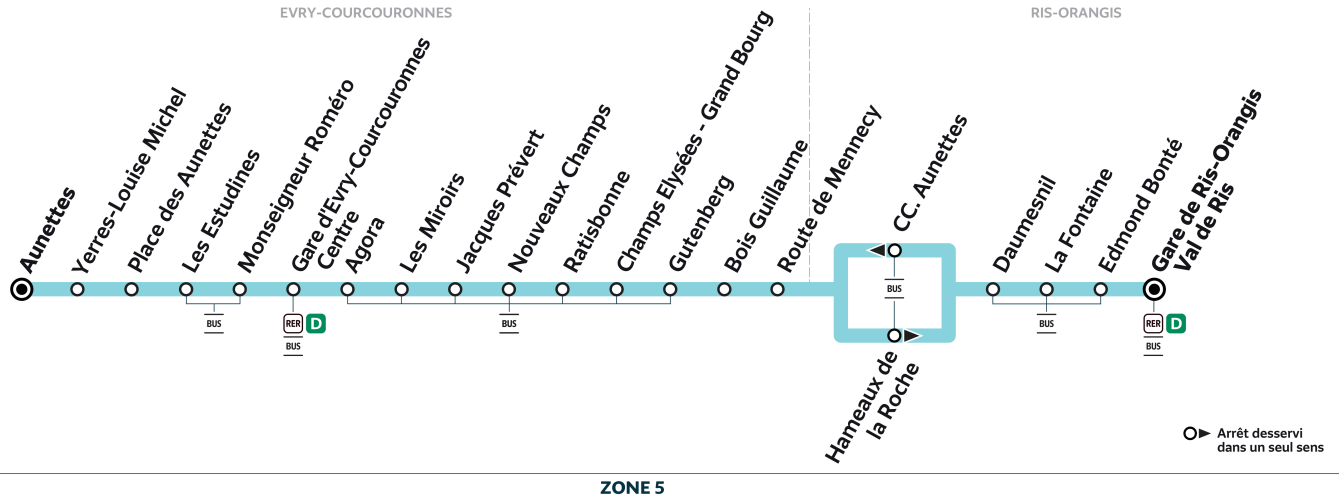

407

Direction :
EVRY-COURCOURONNES Aunettes

407

EVRY-COURCOURONNES - Aunettes ↔ RIS-ORANGIS - Gare de Ris-Orangis Val de Ris

Horaires valables du lundi 2 septembre 2024 au dimanche 7 juillet 2025

		Du lundi au vendredi																								
RIS-ORANGIS	Gare Ris-Orangis Val de Ris	4:45	5:03	5:20	5:36	5:54									6:38					7:05					7:23	
	Edmond Bonté	4:48	5:06	5:23	5:39	5:57									6:41						7:08					7:26
	La Fontaine	4:49	5:07	5:24	5:40	5:58									6:42						7:09					7:27
	Daumesnil	4:51	5:09	5:26	5:42	6:00									6:44						7:11					7:29
	CC. Aunettes	4:52	5:10	5:27	5:43	6:01									6:45						7:13					7:31
ÉVRY-COURCOURONNES	Route de Mennecy	4:55	5:13	5:30	5:46	6:04	5:55	6:13	6:22	6:32	6:48	6:40	6:57	7:16	7:06	7:35										
	Bois Guillaume	4:57	5:15	5:32	5:48	6:06	5:57	6:15	6:24	6:34	6:50	6:42	6:59	7:18	7:08	7:37										
	Gutenberg	4:58	5:16	5:33	5:49	6:07	5:58	6:16	6:25	6:35	6:51	6:43	7:00	7:19	7:09	7:38										
	Champs Elysées - Grand Bourg	4:59	5:17	5:34	5:50	6:08	5:59	6:17	6:26	6:36	6:52	6:44	7:01	7:20	7:10	7:39										
	Ratisbonne	5:00	5:18	5:35	5:51	6:09	6:00	6:18	6:27	6:37	6:53	6:45	7:02	7:21	7:11	7:40										
	Pyramides	5:05	5:23	5:40	5:56	6:14	6:05	6:23	6:32	6:42	6:58	6:50	7:07	7:26	7:16	7:45										
	Europe	5:06	5:24	5:41	5:57	6:15	6:06	6:24	6:33	6:43	6:59	6:51	7:08	7:27	7:17	7:46										
	Champs-Elysées	5:07	5:25	5:42	5:58	6:16	6:07	6:25	6:34	6:44	7:00	6:52	7:10	7:29	7:19	7:48										
	Paul Delouvrier	5:09	5:27	5:44	6:00	6:18	6:09	6:27	6:36	6:46	7:02	6:54	7:12	7:31	7:21	7:50										
	Les Estudines	5:12	5:30	5:47	6:03	6:21	6:12	6:30	6:39	6:49	7:05	6:57	7:15	7:34	7:24	7:53										
	Place des Aunettes	5:14	5:32	5:49	6:05	6:23	6:14	6:32	6:41	6:51	7:07	6:59	7:17	7:36	7:26	7:55										
	Yerres-Louise Michel	5:15	5:33	5:50	6:06	6:24	6:15	6:33	6:42	6:52	7:08	7:00	7:18	7:37	7:27	7:56										
	Aunettes	5:15	5:33	5:50	6:06	6:24	6:15	6:33	6:42	6:52	7:08	7:00	7:18	7:37	7:27	7:56										

Nos conducteurs s'efforcent en permanence de respecter ces horaires. Les conditions de circulation peuvent toutefois causer occasionnellement des retards.