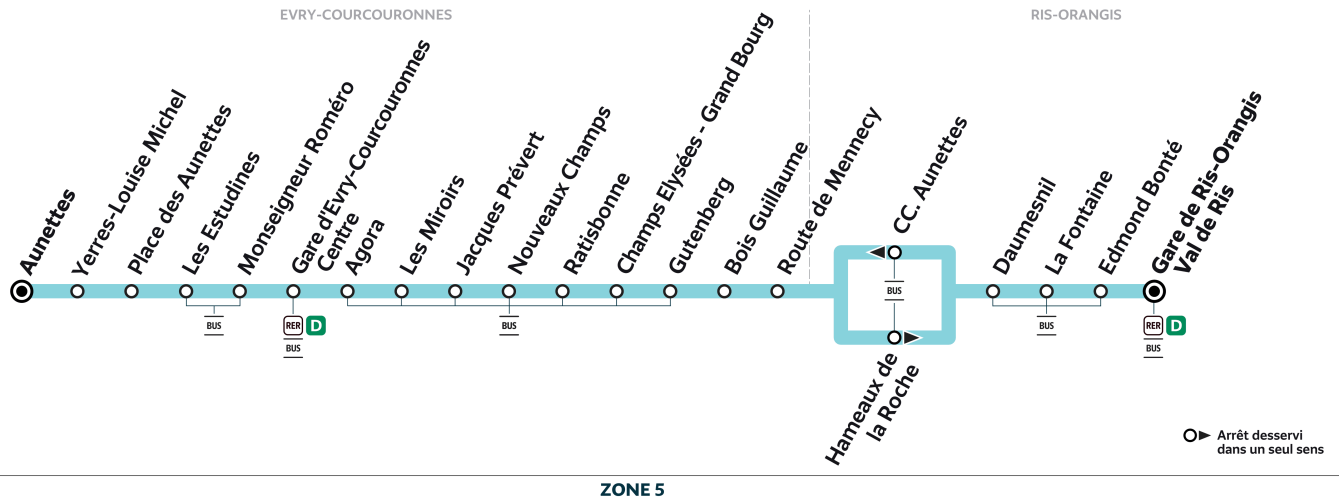

407

Direction :
EVRY-COURCOURONNES Aunettes

407

EVRY-COURCOURONNES - Aunettes ↔ RIS-ORANGIS - Gare de Ris-Orangis Val de Ris

ZONE 5

Horaires valables du lundi 2 septembre 2024 au dimanche 7 juillet 2025

		Samedi														
RIS-ORANGIS	Gare Ris-Orangis Val de Ris	5:11	5:31	5:51	6:10	6:31	6:51		7:11	7:30		7:50		8:10		8:29
	Edmond Bonté	5:14	5:34	5:54	6:13	6:34	6:54		7:14	7:33		7:53		8:13		8:32
	La Fontaine	5:15	5:35	5:55	6:14	6:35	6:55		7:15	7:34		7:54		8:14		8:33
	Daumesnil	5:17	5:37	5:57	6:16	6:37	6:57		7:17	7:36		7:56		8:16		8:35
	CC. Aunettes	5:18	5:38	5:58	6:17	6:38	6:58		7:18	7:38		7:58		8:18		8:37
ÉVRY-COURCOURONNES	Route de Mennecy	5:21	5:41	6:01	6:20	6:41	7:01	7:11	7:21	7:41	7:31	8:01	7:51	8:21	8:11	8:40
	Bois Guillaume	5:22	5:42	6:02	6:21	6:42	7:03	7:13	7:23	7:43	7:33	8:03	7:53	8:23	8:13	8:42
	Gutenberg	5:23	5:43	6:03	6:22	6:43	7:04	7:14	7:24	7:44	7:34	8:04	7:54	8:24	8:14	8:43
	Champs Elysées - Grand Bourg	5:24	5:44	6:04	6:23	6:44	7:05	7:15	7:25	7:45	7:35	8:05	7:55	8:25	8:15	8:44
	Ratisbonne	5:25	5:45	6:05	6:24	6:45	7:06	7:16	7:26	7:46	7:36	8:06	7:56	8:26	8:16	8:45
	Pyramides	5:30	5:50	6:10	6:29	6:50	7:11	7:21	7:31	7:51	7:41	8:11	8:01	8:31	8:21	8:50
	Europe	5:31	5:51	6:11	6:30	6:51	7:12	7:22	7:32	7:52	7:42	8:12	8:02	8:32	8:22	8:51
	Champs-Elysées	5:32	5:52	6:12	6:31	6:52	7:13	7:23	7:33	7:53	7:43	8:13	8:03	8:33	8:23	8:52
	Paul Delouvrier	5:34	5:54	6:14	6:33	6:54	7:15	7:25	7:35	7:55	7:45	8:15	8:05	8:35	8:25	8:54
	Les Estudines	5:37	5:57	6:17	6:36	6:57	7:18	7:28	7:38	7:58	7:48	8:18	8:08	8:38	8:28	8:57
	Place des Aunettes	5:39	5:59	6:19	6:38	6:59	7:20	7:30	7:40	8:00	7:50	8:20	8:10	8:40	8:30	8:59
	Yerres-Louise Michel	5:40	6:00	6:20	6:39	7:00	7:21	7:31	7:41	8:01	7:51	8:21	8:11	8:41	8:31	9:00
	Aunettes	5:40	6:00	6:20	6:39	7:00	7:21	7:31	7:41	8:01	7:51	8:21	8:11	8:41	8:31	9:00

Nos conducteurs s'efforcent en permanence de respecter ces horaires. Les conditions de circulation peuvent toutefois causer occasionnellement des retards.