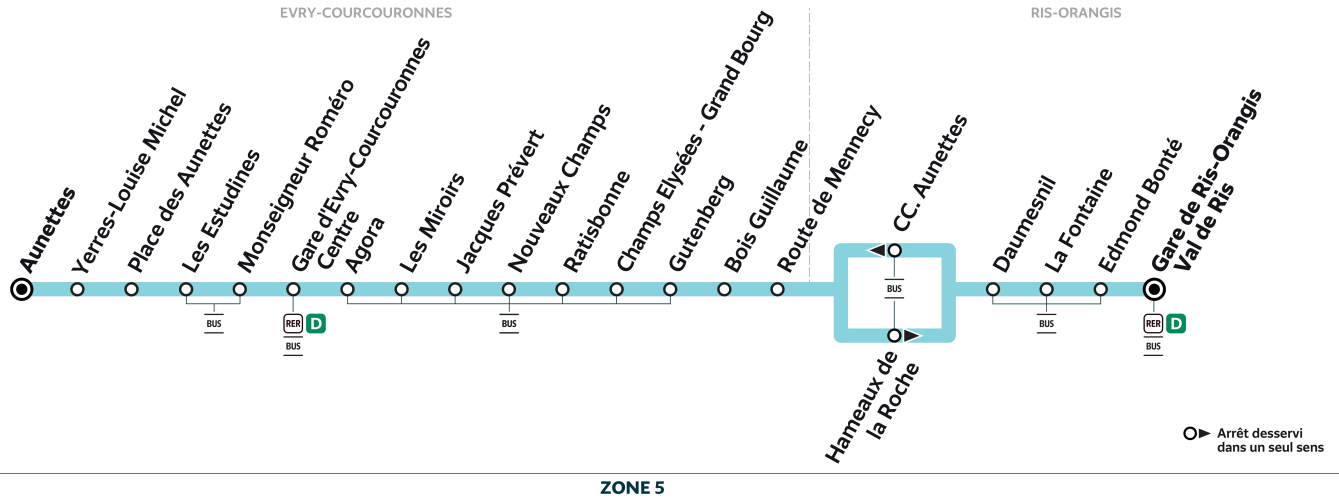

407

Direction :
EVRY-COURCOURONNES Aunettes

407

EVRY-COURCOURONNES - Aunettes ↔ RIS-ORANGIS - Gare de Ris-Orangis Val de Ris

ZONE 5

Horaires valables du lundi 2 septembre 2024 au dimanche 7 juillet 2025

Du lundi au vendredi

RIS-ORANGIS	Gare Ris-Orangis Val de Ris				7:46		8:18		8:39		8:58		9:17		9:36		9:56
	Edmond Bonté				7:49		8:22		8:43		9:01		9:20		9:39		9:59
	La Fontaine				7:51		8:23		8:44		9:03		9:22		9:41		10:00
	Daumesnil				7:53		8:26		8:47		9:05		9:24		9:43		10:02
	CC. Aunettes				7:55		8:28		8:49		9:07		9:26		9:45		10:04
ÉVRY-COURCOURONNES	Route de Mennecey	7:26	7:44	7:59	8:12	8:32	8:22	8:53	8:40	9:10	9:01	9:29	9:18	9:48	9:38	10:07	
	Bois Guillaume	7:28	7:46	8:01	8:14	8:34	8:24	8:55	8:42	9:12	9:03	9:31	9:20	9:50	9:40	10:09	
	Gutenberg	7:29	7:48	8:03	8:16	8:35	8:26	8:56	8:43	9:13	9:04	9:32	9:21	9:51	9:41	10:10	
	Champs Elysées - Grand Bourg	7:30	7:49	8:04	8:17	8:36	8:27	8:57	8:44	9:14	9:05	9:33	9:22	9:52	9:42	10:11	
	Ratisbonne	7:31	7:50	8:05	8:18	8:37	8:28	8:58	8:45	9:15	9:06	9:34	9:23	9:53	9:43	10:12	
	Pyramides	7:36	7:55	8:10	8:23	8:42	8:33	9:03	8:50	9:20	9:11	9:39	9:28	9:58	9:48	10:17	
	Europe	7:37	7:56	8:11	8:24	8:43	8:34	9:04	8:51	9:21	9:12	9:40	9:29	9:59	9:49	10:18	
	Champs-Elysées	7:39	7:58	8:13	8:26	8:45	8:36	9:05	8:53	9:22	9:13	9:41	9:30	10:00	9:50	10:19	
	Paul Delouvrier	7:41	8:00	8:15	8:28	8:47	8:38	9:07	8:55	9:24	9:15	9:43	9:32	10:02	9:52	10:21	
	Les Estudines	7:44	8:03	8:18	8:31	8:50	8:41	9:10	8:58	9:27	9:18	9:46	9:35	10:05	9:55	10:24	
	Place des Aunettes	7:46	8:05	8:20	8:33	8:52	8:43	9:12	9:00	9:29	9:20	9:48	9:37	10:07	9:57	10:26	
	Yerres-Louise Michel	7:47	8:06	8:21	8:34	8:53	8:44	9:13	9:01	9:30	9:21	9:49	9:38	10:08	9:58	10:27	
	Aunettes	7:47	8:06	8:21	8:34	8:53	8:44	9:13	9:01	9:30	9:21	9:49	9:38	10:08	9:58	10:27	

Nos conducteurs s'efforcent en permanence de respecter ces horaires. Les conditions de circulation peuvent toutefois causer occasionnellement des retards.