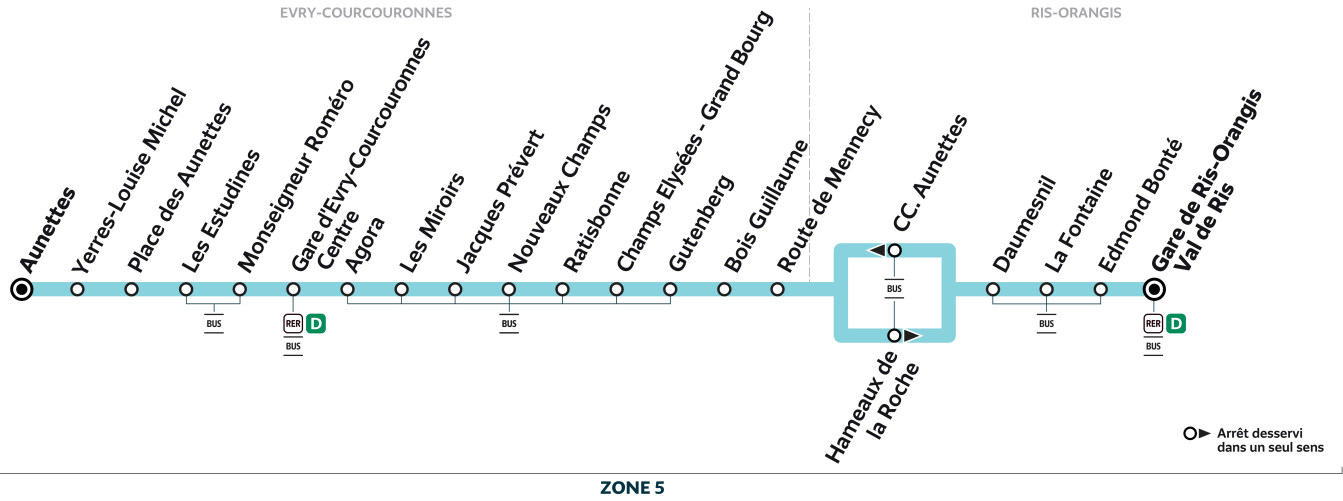

**Note(s) de renvoi :**

Terminus à l'arrêt Route de Mennecy

Nos conducteurs s'efforcent en permanence de respecter ces horaires. Les conditions de circulation peuvent toutefois causer occasionnellement des retards.

# 407

Direction :

RIS-ORANGIS Gare Ris-Orangis Val de Ris

407

EVRY-COURCOURONNES - Aunettes ↔ RIS-ORANGIS - Gare de Ris-Orangis Val de Ris

ZONE 5

Horaires valables du lundi 2 septembre 2024 au dimanche 7 juillet 2025

Note(s) de renvoi :

Terminus à l'arrêt Route de Mennecy

Nos conducteurs s'efforcent en permanence de respecter ces horaires. Les conditions de circulation peuvent toutefois causer occasionnellement des retards.