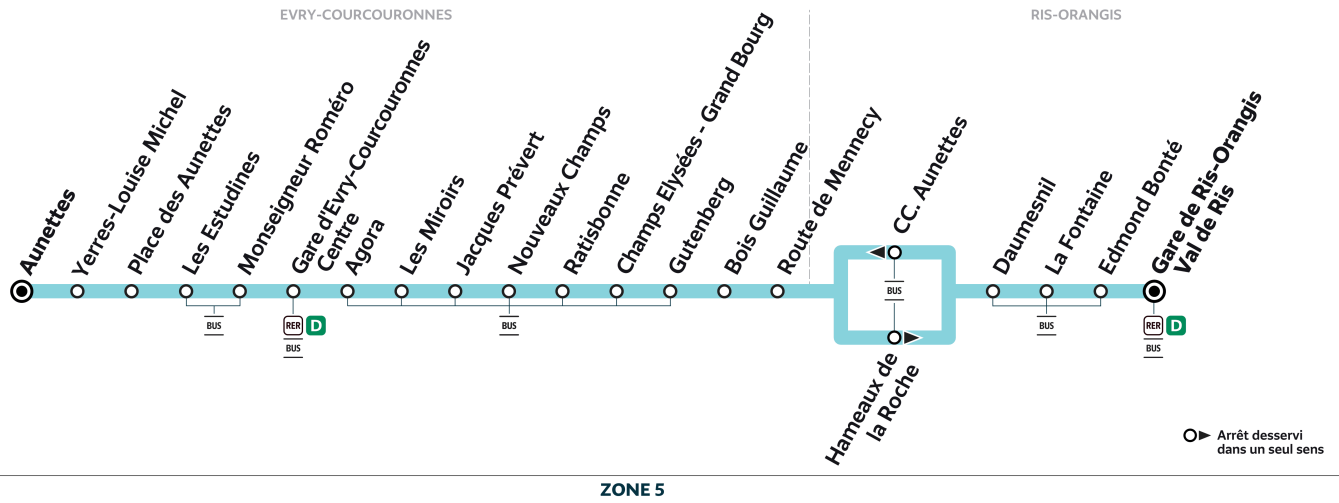

**Note(s) de renvoi :**

  : Terminus à l'arrêt Route de Mennecy

Nos conducteurs s'efforcent en permanence de respecter ces horaires. Les conditions de circulation peuvent toutefois causer occasionnellement des retards.

# 407

Direction :

RIS-ORANGIS Gare Ris-Orangis Val de Ris

407

EVRY-COURCOURONNES - Aunettes ↔ RIS-ORANGIS - Gare de Ris-Orangis Val de Ris

ZONE 5

Horaires valables du lundi 2 septembre 2024 au dimanche 7 juillet 2025

Note(s) de renvoi :

  : Terminus à l'arrêt Route de Mennecy

Nos conducteurs s'efforcent en permanence de respecter ces horaires. Les conditions de circulation peuvent toutefois causer occasionnellement des retards.