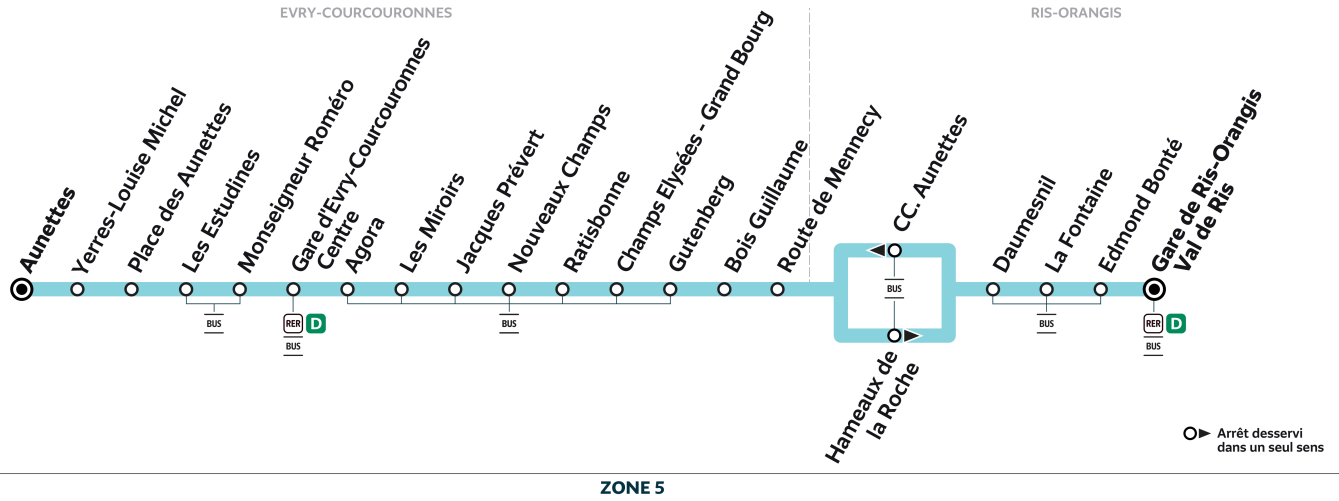

**Note(s) de renvoi :**

  : Terminus à l'arrêt Route de Mennecey

Nos conducteurs s'efforcent en permanence de respecter ces horaires. Les conditions de circulation peuvent toutefois causer occasionnellement des retards.

# 407

Direction :

**RIS-ORANGIS Gare Ris-Orangis Val de Ris**

407

EVRY-COURCOURONNES - Aunettes ↔ RIS-ORANGIS - Gare de Ris-Orangis Val de Ris

ZONE 5

Horaires valables du lundi 2 septembre 2024 au dimanche 7 juillet 2025

Samedi

EVRY-COURCOURONNES	Aunettes	21:10	21:20	21:30	21:40	21:50	21:59	22:19	22:39	23:00	23:20	23:40
	Yerres-Louise Michel	21:10	21:20	21:30	21:40	21:50	21:59	22:19	22:39	23:00	23:20	23:40
	Place des Aunettes	21:11	21:21	21:31	21:41	21:51	22:00	22:20	22:40	23:01	23:21	23:41
	Les Estudines	21:13	21:23	21:33	21:43	21:53	22:02	22:22	22:42	23:03	23:23	23:43
	Paul Delouvrier	21:15	21:25	21:35	21:45	21:55	22:04	22:24	22:44	23:05	23:25	23:45
	Champs-Elysées	21:16	21:26	21:36	21:46	21:56	22:05	22:25	22:45	23:06	23:26	23:46
	Europe	21:17	21:27	21:37	21:47	21:57	22:06	22:26	22:46	23:07	23:27	23:47
	Pyramides	21:19	21:29	21:39	21:49	21:59	22:08	22:28	22:48	23:09	23:29	23:49
	Ratisbonne	21:24	21:34	21:44	21:54	22:04	22:13	22:33	22:53	23:14	23:34	23:54
	Champs Elysées - Grand Bourg	21:25	21:35	21:45	21:55	22:05	22:14	22:34	22:54	23:15	23:35	23:55
	Gutenberg	21:26	21:36	21:46	21:56	22:06	22:15	22:35	22:55	23:16	23:36	23:56
	Bois Guillaume	21:27	21:37	21:47	21:57	22:07	22:16	22:36	22:56	23:17	23:37	23:57
	Route de Mennecy	21:29	21:38	21:48	21:58	22:08	22:17	22:37	22:57	23:18	23:38	23:58
RIS-ORANGIS	Hameaux de la Roche	21:32		21:51	22:01		22:20	22:40	23:00	23:21	23:41	0:01
	Daumesnil	21:33		21:52	22:02		22:21	22:41	23:01	23:22	23:42	0:02
	La Fontaine	21:35		21:54	22:04		22:23	22:43	23:03	23:24	23:44	0:04
	Edmond Bonté	21:36		21:55	22:05		22:24	22:44	23:04	23:25	23:45	0:05
	Gare Ris-Orangis Val de Ris	21:37		21:56	22:06		22:25	22:45	23:05	23:26	23:46	0:06