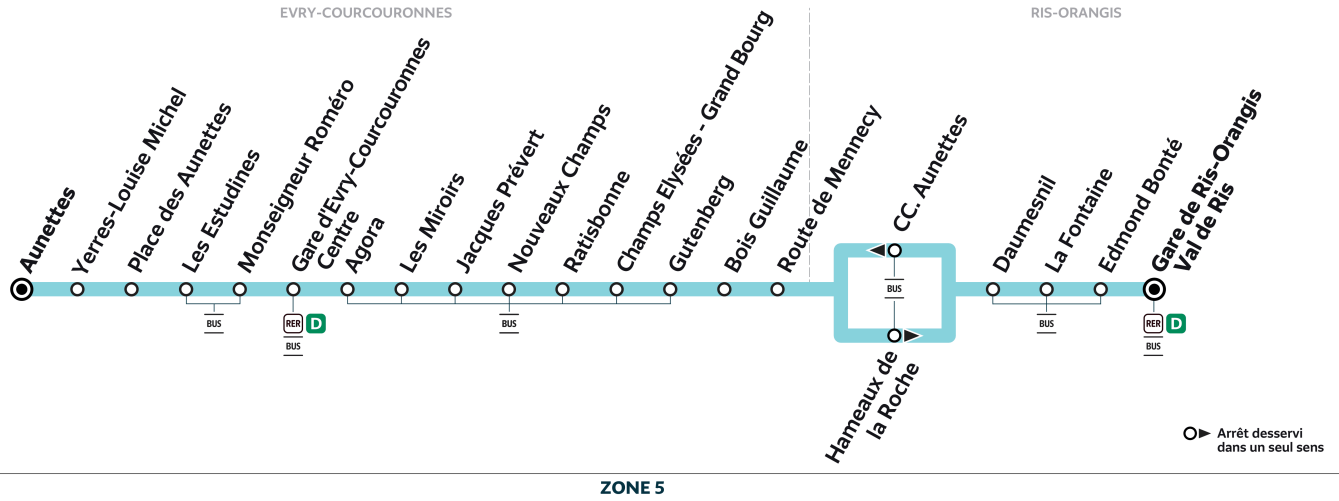

407

Direction :
EVRY-COURCOURONNES Aunettes

407

EVRY-COURCOURONNES - Aunettes ↔ RIS-ORANGIS - Gare de Ris-Orangis Val de Ris

ZONE 5

Horaires valables du lundi 2 septembre 2024 au dimanche 7 juillet 2025

Samedi

RIS-ORANGIS																
Gare Ris-Orangis Val de Ris		13:48	14:06	14:25	14:45	15:05	15:26	15:46								
Edmond Bonté		13:51	14:09	14:28	14:48	15:08	15:29	15:49								
La Fontaine		13:52	14:10	14:30	14:50	15:10	15:31	15:51								
Daumesnil		13:54	14:12	14:32	14:52	15:12	15:33	15:53								
CC. Aunettes		13:56	14:14	14:34	14:54	15:14	15:35	15:55								
ÉVRY-COURCOURONNES																
Route de Mennecy		13:29	13:59	13:49	14:17	14:07	14:37	14:27	14:57	14:47	15:17	15:07	15:38	15:27	15:58	15:48
Bois Guillaume		13:31	14:01	13:51	14:19	14:09	14:39	14:29	14:59	14:49	15:19	15:09	15:40	15:29	16:00	15:50
Gutenberg		13:32	14:02	13:52	14:20	14:10	14:40	14:30	15:00	14:50	15:20	15:10	15:41	15:30	16:01	15:51
Champs Elysées - Grand Bourg		13:33	14:03	13:53	14:21	14:11	14:41	14:31	15:01	14:51	15:21	15:11	15:42	15:31	16:02	15:52
Ratisbonne		13:34	14:04	13:54	14:22	14:12	14:42	14:32	15:02	14:52	15:22	15:12	15:43	15:32	16:03	15:53
Pyramides		13:39	14:09	13:59	14:27	14:17	14:47	14:37	15:07	14:57	15:27	15:17	15:48	15:37	16:08	15:58
Europe		13:40	14:10	14:00	14:28	14:18	14:48	14:38	15:08	14:58	15:28	15:18	15:49	15:38	16:09	15:59
Champs-Elysées		13:41	14:11	14:01	14:29	14:19	14:49	14:39	15:09	14:59	15:29	15:19	15:50	15:39	16:10	16:00
Paul Delouvrier		13:43	14:13	14:03	14:31	14:21	14:51	14:41	15:11	15:01	15:31	15:21	15:52	15:41	16:12	16:02
Les Estudines		13:46	14:16	14:06	14:34	14:24	14:54	14:44	15:14	15:04	15:34	15:24	15:55	15:44	16:15	16:05
Place des Aunettes		13:48	14:18	14:08	14:36	14:26	14:56	14:46	15:16	15:06	15:36	15:26	15:57	15:46	16:17	16:07
Yerres-Louise Michel		13:49	14:19	14:09	14:37	14:27	14:57	14:47	15:17	15:07	15:37	15:27	15:58	15:47	16:18	16:08
Aunettes		13:49	14:19	14:09	14:37	14:27	14:57	14:47	15:17	15:07	15:37	15:27	15:58	15:47	16:18	16:08

Nos conducteurs s'efforcent en permanence de respecter ces horaires. Les conditions de circulation peuvent toutefois causer occasionnellement des retards.