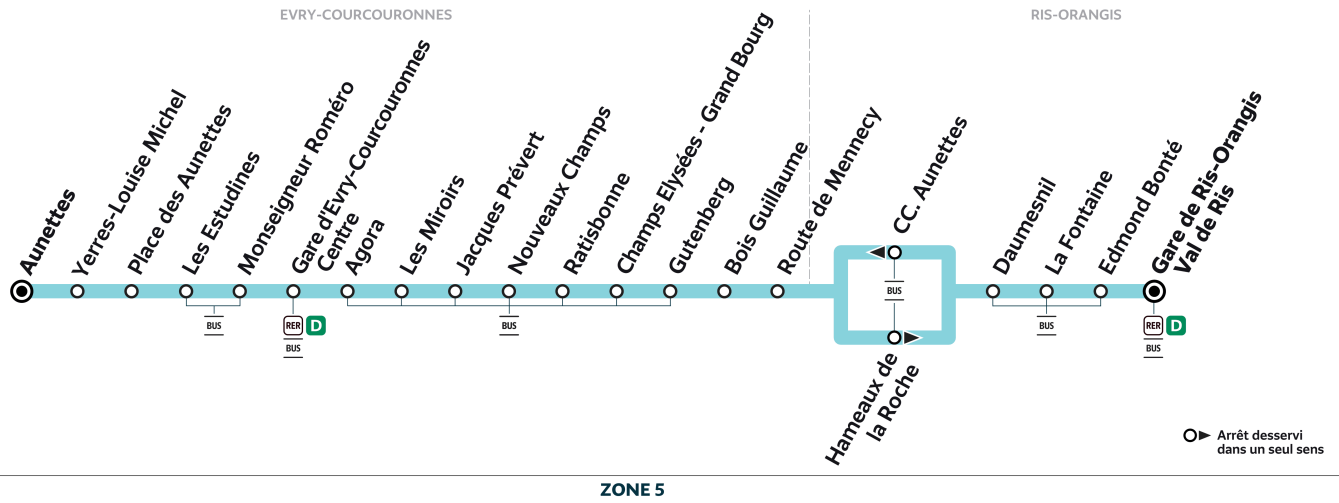

407

Direction :
EVRY-COURCOURONNES Aunettes

407

EVRY-COURCOURONNES - Aunettes ↔ RIS-ORANGIS - Gare de Ris-Orangis Val de Ris

Horaires valables du lundi 2 septembre 2024 au dimanche 7 juillet 2025

		Du lundi au vendredi															
RIS-ORANGIS	Gare Ris-Orangis Val de Ris			17:48						18:43		19:06	19:27			19:53	
	Edmond Bonté			17:51						18:46		19:09	19:30			19:56	
	La Fontaine			17:53						18:47		19:10	19:31			19:57	
	Daumesnil			17:55						18:49		19:12	19:33			19:59	
	CC. Aunettes			17:57						18:51		19:14	19:35			20:01	
EVRY-COURCOURONNES	Route de Mennecy	17:27	17:48	18:01	18:12	18:22	18:32	18:43	18:54	19:06	19:17	19:38	19:28	19:46	20:04	19:55	
	Bois Guillaume	17:29	17:50	18:03	18:14	18:24	18:34	18:45	18:56	19:08	19:19	19:40	19:30	19:48	20:06	19:57	
	Gutenberg	17:31	17:52	18:05	18:16	18:26	18:36	18:47	18:58	19:09	19:20	19:41	19:31	19:49	20:07	19:58	
	Champs Elysées - Grand Bourg	17:32	17:53	18:06	18:17	18:27	18:37	18:48	18:59	19:10	19:21	19:42	19:32	19:50	20:08	19:59	
	Ratisbonne	17:33	17:54	18:07	18:18	18:28	18:38	18:49	19:00	19:11	19:22	19:43	19:33	19:51	20:09	20:00	
	Pyramides	17:38	17:59	18:12	18:23	18:33	18:43	18:54	19:05	19:16	19:27	19:48	19:38	19:56	20:14	20:05	
	Europe	17:39	18:00	18:13	18:24	18:34	18:44	18:55	19:06	19:17	19:28	19:49	19:39	19:57	20:15	20:06	
	Champs-Elysées	17:41	18:02	18:15	18:26	18:36	18:46	18:57	19:07	19:18	19:29	19:50	19:40	19:58	20:16	20:07	
	Paul Delouvrier	17:44	18:05	18:18	18:29	18:39	18:49	19:00	19:09	19:20	19:31	19:52	19:42	20:00	20:18	20:09	
	Les Estudines	17:48	18:09	18:22	18:33	18:43	18:53	19:03	19:12	19:23	19:34	19:55	19:45	20:03	20:21	20:12	
	Place des Aunettes	17:50	18:11	18:24	18:35	18:45	18:55	19:05	19:14	19:25	19:36	19:57	19:47	20:05	20:23	20:14	
	Yerres-Louise Michel	17:52	18:13	18:26	18:37	18:47	18:57	19:06	19:15	19:26	19:37	19:58	19:48	20:06	20:24	20:15	
Aunettes	17:52	18:13	18:26	18:37	18:47	18:57	19:06	19:15	19:26	19:37	19:58	19:48	20:06	20:24	20:15		

Nos conducteurs s'efforcent en permanence de respecter ces horaires. Les conditions de circulation peuvent toutefois causer occasionnellement des retards.