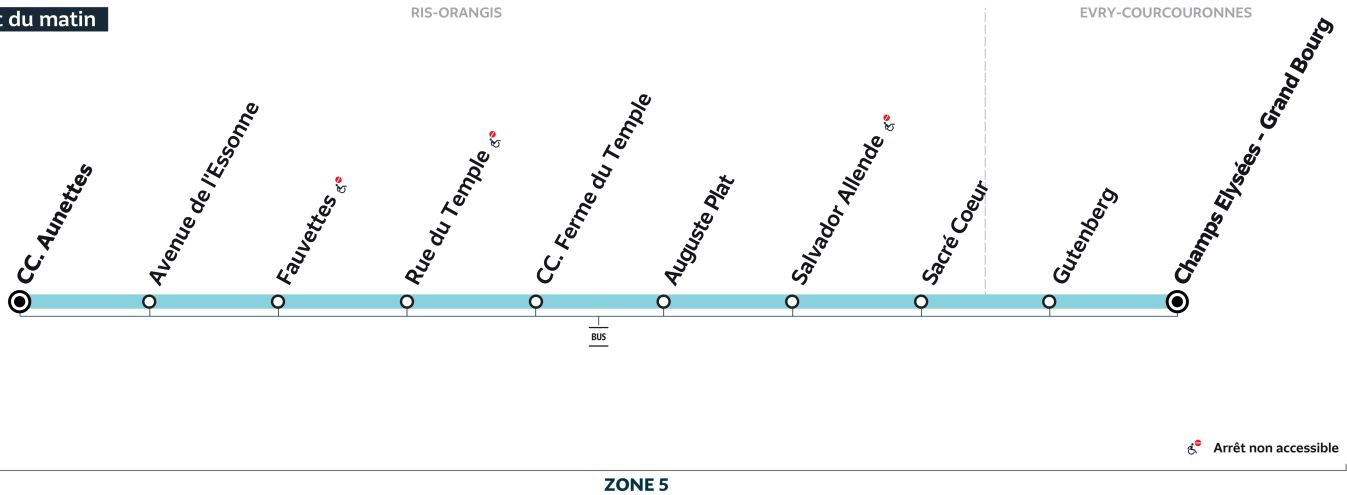

407S

Direction :
RIS-ORANGIS Sacré Coeur

407S

EVRY-COURCOURONNES - Champs Elysées - Grand Bourg → RIS-ORANGIS - Sacré Coeur

Circuit de l'après-midi
EVRY-COURCOURONNES

Arrêt non accessible

ZONE 5

Horaires valables du lundi 2 septembre 2024 au dimanche 7 juillet 2025

Du lundi au vendredi - en période scolaire uniquement

EVRY-COURCOURONNES	Champs Elysées - Grand Bourg	12:27	17:10	18:05
	Gutenberg	12:28	17:11	18:06
RIS-ORANGIS	CC. Aunettes	12:33	17:16	18:11
	Avenue de l'Essonne	12:35	17:18	18:13
	Fauvettes	12:36	17:19	18:14
	Rue du Temple	12:38	17:21	18:16
	CC. Ferme du Temple	12:39	17:22	18:17
	Auguste Plat	12:41	17:24	18:19
	Salvador Allende	12:42	17:25	18:20
	Sacré Coeur	12:43	17:26	18:21

Note(s) de renvoi :

Nos conducteurs s'efforcent en permanence de respecter ces horaires. Les conditions de circulation peuvent toutefois causer occasionnellement des retards.

407S

Direction :
RIS-ORANGIS Champs Elysées - Grand Bourg

407S

RIS-ORANGIS - CC. Aunettes → ÉVRY-COURCOURONNES - Champs Elysées - Grand Bourg

Circuit du matin

ZONE 5

Horaires valables du lundi 2 septembre 2024 au dimanche 7 juillet 2025

Du lundi au vendredi - en période scolaire uniquement