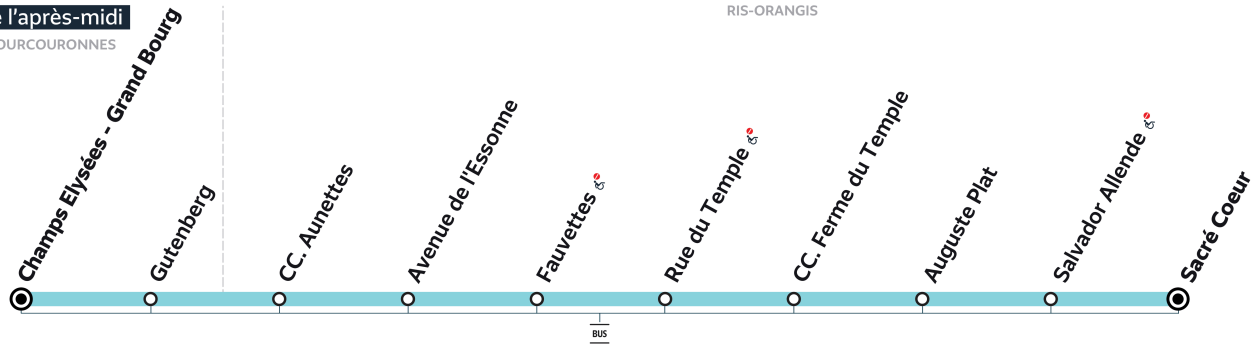

407S

Direction :
RIS-ORANGIS Sacré Coeur

407S

EVRY-COURCOURONNES - Champs Elysées - Grand Bourg → RIS-ORANGIS - Sacré Coeur

Circuit de l'après-midi
EVRY-COURCOURONNES

Arrêt non accessible

ZONE 5

Horaires valables du lundi 2 septembre 2024 au dimanche 7 juillet 2025

Du lundi au vendredi - en période scolaire uniquement

EVRY-COURCOURONNES	Champs Elysées - Grand Bourg	12:27	17:10	18:05
	Gutenberg	12:28	17:11	18:06
RIS-ORANGIS	CC. Aunettes	12:33	17:16	18:11
	Avenue de l'Essonne	12:35	17:18	18:13
	Fauvettes	12:36	17:19	18:14
	Rue du Temple	12:38	17:21	18:16
	CC. Ferme du Temple	12:39	17:22	18:17
	Auguste Plat	12:41	17:24	18:19
	Salvador Allende	12:42	17:25	18:20
	Sacré Coeur	12:43	17:26	18:21

Note(s) de renvoi :

Nos conducteurs s'efforcent en permanence de respecter ces horaires. Les conditions de circulation peuvent toutefois causer occasionnellement des retards.

407S

Direction :
RIS-ORANGIS Champs Elysées - Grand Bourg

407S

RIS-ORANGIS - CC. Aunettes → ÉVRY-COURCOURONNES - Champs Elysées - Grand Bourg

Circuit du matin

ZONE 5

Horaires valables du lundi 2 septembre 2024 au dimanche 7 juillet 2025

Du lundi au vendredi - en période scolaire uniquement