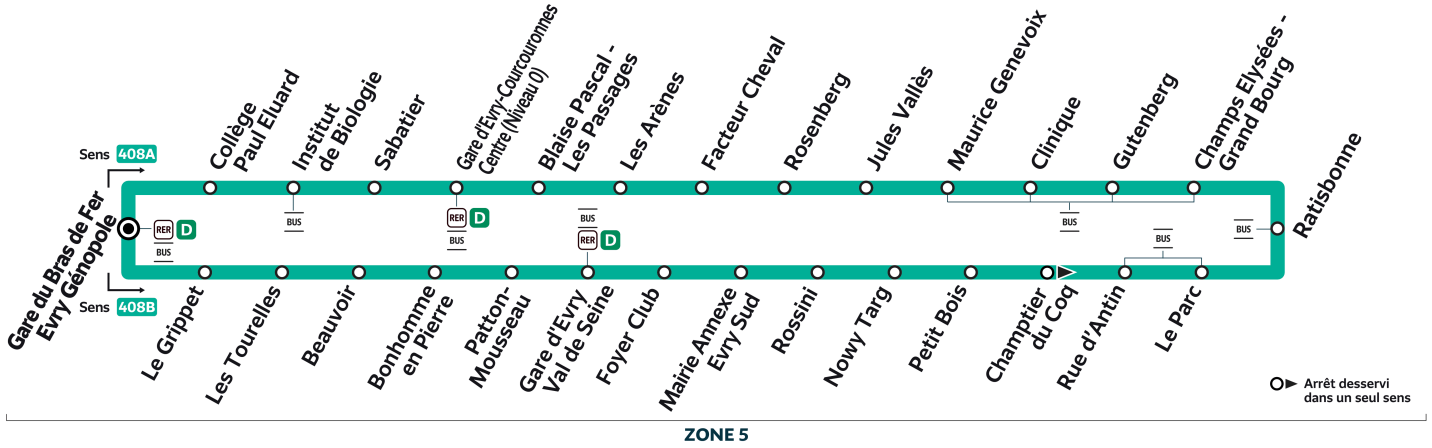

408

Direction :

EVRY-COURCOURONNES Gare du Bras de Fer Evry Génopole

408

EVRY-COURCOURONNES - Gare du Bras de Fer Evry Génopole - LIGNE URBAINE

408A Gare du Bras de Fer Evry Génopole → Gare d'Evry-Courcouronnes Centre (Niveau 0) → Gare d'Evry Val de Seine → Gare du Bras de Fer Evry Génopole
408B Gare du Bras de Fer Evry Génopole → Gare d'Evry Val de Seine → Gare d'Evry-Courcouronnes Centre (Niveau 0) → Gare du Bras de Fer Evry Génopole

EVRY-COURCOURONNES

Horaires valables du lundi 2 septembre 2024 au dimanche 7 juillet 2025

		Samedi												
		Gare du Bras de Fer	17:19	17:45	18:09	18:36	18:59	19:23	19:42	20:05	20:24	20:47	21:06	21:29
EVRY-COURCOURONNES	Gare du Bras de Fer	17:19	17:45	18:09	18:36	18:59	19:23	19:42	20:05	20:24	20:47	21:06	21:29	
	Collège Paul Eluard	17:22	17:48	18:12	18:39	19:02	19:26	19:45	20:08	20:27	20:50	21:09	21:32	
	Institut de Biologie	17:23	17:49	18:13	18:40	19:03	19:27	19:46	20:09	20:28	20:51	21:10	21:33	
	Sabatier	17:25	17:51	18:15	18:42	19:05	19:28	19:47	20:10	20:29	20:52	21:11	21:34	
	Gare d'Evry-Courcouronnes Centre (Niveau 0) TZEN4	17:27	17:53	18:17	18:44	19:07	19:30	19:49	20:12	20:31	20:54	21:13	21:36	
	Blaise Pascal - Les Passages	17:30	17:56	18:19	18:46	19:09	19:32	19:51	20:14	20:33	20:56	21:15	21:38	
	Les Arènes	17:31	17:57	18:21	18:47	19:10	19:33	19:52	20:15	20:34	20:57	21:16	21:39	
	Facteur Cheval	17:33	17:59	18:22	18:49	19:12	19:35	19:53	20:16	20:35	20:58	21:18	21:41	
	Rosenberg	17:33	17:59	18:23	18:49	19:12	19:35	19:54	20:17	20:36	20:59	21:18	21:41	
	Jules Vallès	17:37	18:03	18:26	18:52	19:15	19:38	19:56	20:19	20:38	21:01	21:21	21:44	
	Maurice Genevoix	17:38	18:04	18:27	18:53	19:16	19:39	19:57	20:20	20:39	21:02	21:22	21:45	
	Clinique	17:39	18:05	18:27	18:54	19:17	19:40	19:57	20:20	20:39	21:02	21:23	21:46	
	Gutenberg	17:41	18:07	18:30	18:56	19:19	19:42	19:59	20:22	20:41	21:04	21:25	21:48	
	Champs Elysées - Grand Bourg	17:43	18:09	18:31	18:57	19:20	19:43	20:01	20:24	20:43	21:06	21:26	21:49	
	Ratisbonne	17:45	18:11	18:33	18:59	19:22	19:45	20:02	20:25	20:44	21:07	21:28	21:51	
	Le Parc	17:46	18:12	18:34	19:00	19:23	19:46	20:03	20:26	20:45	21:08	21:29	21:52	
	Rue d'Antin	17:47	18:13	18:35	19:01	19:24	19:47	20:04	20:27	20:46	21:09	21:30	21:53	
	Petits Bois	17:49	18:15	18:37	19:02	19:25	19:48	20:05	20:28	20:47	21:10	21:31	21:54	
	Nowy Targ	17:52	18:18	18:40	19:05	19:27	19:50	20:07	20:30	20:49	21:12	21:33	21:56	
	Rossini	17:53	18:19	18:41	19:06	19:29	19:52	20:08	20:31	20:50	21:13	21:35	21:58	
Mairie Annexe Evry Sud	17:54	18:20	18:42	19:07	19:29	19:52	20:09	20:32	20:51	21:14	21:36	21:59		
Foyer Club	17:55	18:21	18:43	19:08	19:30	19:53	20:09	20:32	20:51	21:14	21:36	21:59		
Gare d'Evry Val de Seine	17:56	18:22	18:44	19:09	19:31	19:54	20:10	20:33	20:52	21:15	21:37	22:00		
Patton-Mousseau	17:58	18:24	18:46	19:11	19:33	19:56	20:12	20:35	20:54	21:17	21:39	22:02		
Bonhomme en Pierre	18:00	18:26	18:47	19:12	19:34	19:57	20:13	20:36	20:55	21:18	21:40	22:03		
Beauvoir	18:01	18:27	18:49	19:14	19:36	19:59	20:15	20:38	20:57	21:20	21:42	22:05		
Les Tourelles	18:06	18:32	18:53	19:17	19:39	20:02	20:18	20:41	21:00	21:23	21:45	22:08		
Le Grippet	18:07	18:33	18:54	19:18	19:40	20:03	20:19	20:42	21:01	21:24	21:46	22:09		
Gare du Bras de Fer	18:09	18:35	18:56	19:20	19:42	20:05	20:21	20:44	21:03	21:26	21:48	22:11		

Nos conducteurs s'efforcent en permanence de respecter ces horaires. Les conditions de circulation peuvent toutefois causer occasionnellement des retards.