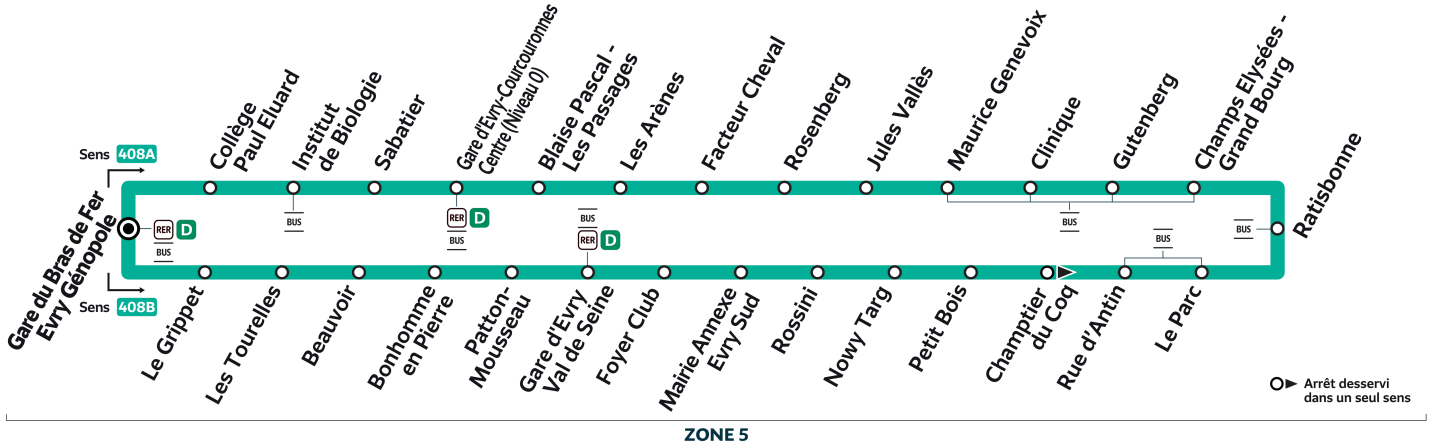

408

Direction :

EVRY-COURCOURONNES Gare du Bras de Fer Evry Génopole

408

EVRY-COURCOURONNES - Gare du Bras de Fer Evry Génopole - LIGNE URBAINE

408A Gare du Bras de Fer Evry Génopole → Gare d'Evry-Courcouronnes Centre (Niveau 0) → Gare d'Evry Val de Seine → Gare du Bras de Fer Evry Génopole
408B Gare du Bras de Fer Evry Génopole → Gare d'Evry Val de Seine → Gare d'Evry-Courcouronnes Centre (Niveau 0) → Gare du Bras de Fer Evry Génopole

EVRY-COURCOURONNES

ZONE 5

Horaires valables du lundi 2 septembre 2024 au dimanche 7 juillet 2025

Du lundi au vendredi

	Gare du Bras de Fer	13:42	13:59	14:28	14:45	15:14	15:31	15:45	16:00	16:18	16:33	16:51	17:10
EVRY-COURCOURONNES	Collège Paul Eluard	13:45	14:02	14:31	14:48	15:17	15:34	15:48	16:03	16:21	16:36	16:54	17:13
	Institut de Biologie	13:46	14:03	14:32	14:49	15:18	15:35	15:49	16:04	16:22	16:38	16:56	17:15
	Sabatier	13:48	14:05	14:34	14:51	15:20	15:37	15:51	16:06	16:24	16:40	16:58	17:17
	Gare d'Evry-Courcouronnes Centre (Niveau 0) TZEN4	13:50	14:07	14:36	14:53	15:22	15:39	15:53	16:08	16:26	16:42	17:00	17:19
	Blaise Pascal - Les Passages	13:52	14:09	14:38	14:55	15:24	15:41	15:55	16:10	16:29	16:45	17:03	17:22
	Les Arènes	13:54	14:10	14:39	14:57	15:26	15:42	15:57	16:12	16:30	16:46	17:04	17:23
	Facteur Cheval	13:55	14:11	14:40	14:58	15:27	15:43	15:58	16:13	16:32	16:47	17:06	17:24
	Rosenberg	13:56	14:12	14:41	14:59	15:28	15:44	15:59	16:14	16:33	16:48	17:07	17:25
	Jules Vallès	13:59	14:15	14:44	15:02	15:31	15:47	16:02	16:17	16:36	16:51	17:10	17:28
	Maurice Genevoix	14:00	14:15	14:44	15:03	15:32	15:47	16:03	16:18	16:37	16:52	17:11	17:29
	Clinique	14:00	14:16	14:45	15:03	15:32	15:48	16:03	16:18	16:38	16:53	17:12	17:30
	Gutenberg	14:03	14:18	14:47	15:06	15:35	15:50	16:06	16:21	16:41	16:55	17:15	17:32
	Champs Elysées - Grand Bourg	14:04	14:19	14:48	15:07	15:36	15:51	16:07	16:22	16:43	16:57	17:17	17:34
	Ratisbonne	14:06	14:21	14:50	15:09	15:38	15:53	16:09	16:24	16:45	16:59	17:19	17:36
	Le Parc	14:07	14:22	14:51	15:10	15:39	15:54	16:10	16:25	16:46	17:00	17:20	17:37
	Rue d'Antin	14:08	14:23	14:52	15:11	15:40	15:55	16:11	16:26	16:47	17:01	17:21	17:38
	Petits Bois	14:09	14:24	14:53	15:12	15:41	15:56	16:12	16:28	16:49	17:03	17:23	17:40
	Nowy Targ	14:12	14:27	14:56	15:15	15:44	15:59	16:15	16:31	16:52	17:06	17:26	17:43
	Rossini	14:13	14:28	14:57	15:16	15:45	16:00	16:16	16:32	16:53	17:07	17:27	17:44
	Mairie Annexe Evry Sud	14:14	14:29	14:58	15:17	15:46	16:01	16:17	16:33	16:54	17:08	17:28	17:45
	Foyer Club	14:15	14:30	14:59	15:18	15:47	16:02	16:18	16:34	16:55	17:09	17:29	17:46
	Gare d'Evry Val de Seine	14:16	14:31	15:00	15:19	15:48	16:03	16:19	16:35	16:56	17:10	17:30	17:47
	Patton-Mousseau	14:18	14:33	15:02	15:21	15:50	16:05	16:21	16:37	16:58	17:12	17:32	17:49
	Bonhomme en Pierre	14:19	14:34	15:03	15:22	15:51	16:06	16:23	16:39	17:00	17:14	17:34	17:51
	Beauvoir	14:21	14:36	15:05	15:24	15:53	16:08	16:24	16:40	17:01	17:15	17:35	17:52
	Les Tourelles	14:24	14:39	15:08	15:27	15:56	16:12	16:29	16:45	17:06	17:20	17:40	17:57
	Le Grippet	14:25	14:40	15:09	15:28	15:57	16:13	16:30	16:46	17:07	17:21	17:41	17:58
	Gare du Bras de Fer	14:27	14:42	15:11	15:30	15:59	16:15	16:32	16:48	17:09	17:23	17:43	18:00

Nos conducteurs s'efforcent en permanence de respecter ces horaires. Les conditions de circulation peuvent toutefois causer occasionnellement des retards.