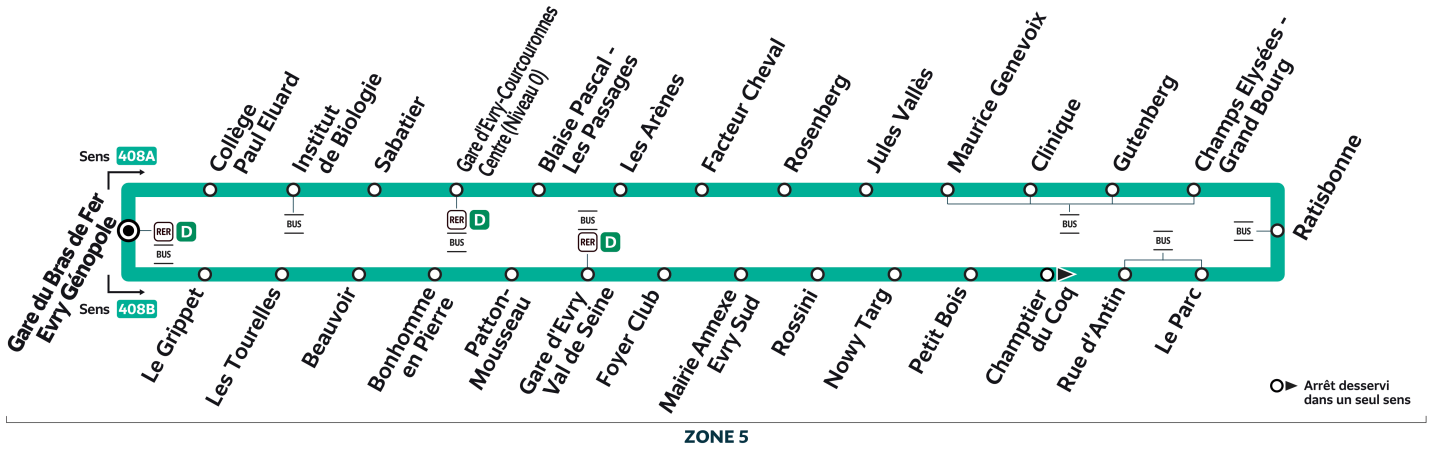

408

Direction :

EVRY-COURCOURONNES Gare du Bras de Fer Evry Génopole

408

EVRY-COURCOURONNES - Gare du Bras de Fer Evry Génopole - LIGNE URBAINE

408A Gare du Bras de Fer Evry Génopole → Gare d'Evry-Courcouronnes Centre (Niveau 0) → Gare d'Evry Val de Seine → Gare du Bras de Fer Evry Génopole
408B Gare du Bras de Fer Evry Génopole → Gare d'Evry Val de Seine → Gare d'Evry-Courcouronnes Centre (Niveau 0) → Gare du Bras de Fer Evry Génopole

EVRY-COURCOURONNES

ZONE 5

Horaires valables du lundi 2 septembre 2024 au dimanche 7 juillet 2025

Du lundi au vendredi

	Gare du Bras de Fer	9:10	9:33	9:55	10:17	10:42	11:01	11:30	11:45	12:14	12:29	12:58	13:13
EVRY-COURCOURONNES	Collège Paul Eluard	9:13	9:36	9:58	10:20	10:45	11:04	11:33	11:48	12:17	12:32	13:01	13:16
	Institut de Biologie	9:14	9:37	9:59	10:21	10:46	11:05	11:34	11:49	12:18	12:33	13:02	13:17
	Sabatier	9:16	9:39	10:01	10:23	10:48	11:07	11:36	11:51	12:20	12:35	13:04	13:19
	Gare d'Evry-Courcouronnes Centre (Niveau 0) TZEN4	9:18	9:41	10:03	10:25	10:50	11:09	11:38	11:53	12:22	12:37	13:06	13:21
	Blaise Pascal - Les Passages	9:20	9:43	10:05	10:27	10:52	11:11	11:40	11:55	12:24	12:39	13:08	13:23
	Les Arènes	9:22	9:44	10:06	10:28	10:53	11:12	11:41	11:56	12:25	12:40	13:09	13:25
	Facteur Cheval	9:23	9:45	10:08	10:30	10:55	11:13	11:42	11:58	12:27	12:41	13:10	13:26
	Rosenberg	9:24	9:46	10:08	10:30	10:55	11:14	11:43	11:58	12:27	12:42	13:11	13:27
	Jules Vallès	9:27	9:48	10:11	10:33	10:58	11:16	11:45	12:01	12:30	12:44	13:13	13:30
	Maurice Genevoix	9:28	9:49	10:12	10:34	10:59	11:17	11:46	12:02	12:31	12:45	13:14	13:31
	Clinique	9:28	9:49	10:13	10:35	11:00	11:17	11:46	12:03	12:32	12:45	13:14	13:31
	Gutenberg	9:31	9:51	10:15	10:37	11:02	11:19	11:48	12:05	12:34	12:47	13:16	13:34
	Champs Elysées - Grand Bourg	9:32	9:53	10:16	10:38	11:03	11:21	11:50	12:06	12:35	12:49	13:18	13:35
	Ratisbonne	9:34	9:54	10:18	10:40	11:05	11:22	11:51	12:08	12:37	12:50	13:19	13:37
	Le Parc	9:35	9:55	10:19	10:41	11:06	11:23	11:52	12:09	12:38	12:51	13:20	13:38
	Rue d'Antin	9:36	9:56	10:20	10:42	11:07	11:24	11:53	12:10	12:39	12:52	13:21	13:39
	Petits Bois	9:37	9:57	10:21	10:43	11:08	11:25	11:54	12:11	12:40	12:53	13:22	13:40
	Nowy Targ	9:39	9:59	10:23	10:45	11:10	11:27	11:56	12:13	12:42	12:55	13:25	13:43
	Rossini	9:41	10:01	10:25	10:47	11:12	11:29	11:58	12:15	12:44	12:57	13:26	13:44
	Mairie Annexe Evry Sud	9:41	10:01	10:25	10:47	11:12	11:29	11:58	12:15	12:44	12:57	13:27	13:45
	Foyer Club	9:42	10:02	10:26	10:48	11:13	11:30	11:59	12:16	12:45	12:58	13:28	13:46
	Gare d'Evry Val de Seine	9:43	10:03	10:27	10:49	11:14	11:31	12:00	12:17	12:46	12:59	13:29	13:47
	Patton-Mousseau	9:45	10:05	10:29	10:51	11:16	11:33	12:02	12:19	12:48	13:01	13:31	13:49
	Bonhomme en Pierre	9:46	10:06	10:30	10:52	11:17	11:34	12:03	12:20	12:49	13:02	13:32	13:50
	Beauvoir	9:48	10:08	10:32	10:54	11:19	11:36	12:05	12:22	12:51	13:04	13:34	13:52
	Les Tourelles	9:51	10:11	10:35	10:57	11:22	11:39	12:08	12:25	12:54	13:07	13:37	13:55
	Le Grippet	9:52	10:12	10:36	10:58	11:23	11:40	12:09	12:26	12:55	13:08	13:38	13:56
	Gare du Bras de Fer	9:54	10:14	10:38	11:00	11:25	11:42	12:11	12:28	12:57	13:10	13:40	13:58

Nos conducteurs s'efforcent en permanence de respecter ces horaires. Les conditions de circulation peuvent toutefois causer occasionnellement des retards.