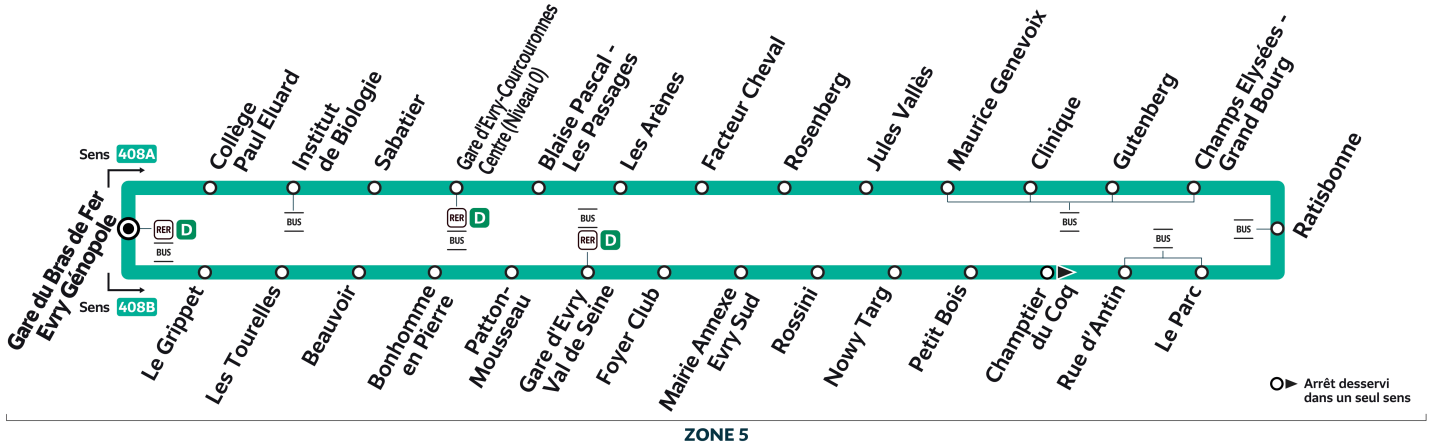

408

Direction :

EVRY-COURCOURONNES Gare du Bras de Fer Evry Génopole

408

EVRY-COURCOURONNES - Gare du Bras de Fer Evry Génopole - LIGNE URBAINE

408A Gare du Bras de Fer Evry Génopole → Gare d'Evry-Courcouronnes Centre (Niveau 0) → Gare d'Evry Val de Seine → Gare du Bras de Fer Evry Génopole
408B Gare du Bras de Fer Evry Génopole → Gare d'Evry Val de Seine → Gare d'Evry-Courcouronnes Centre (Niveau 0) → Gare du Bras de Fer Evry Génopole

EVRY-COURCOURONNES

Horaires valables du lundi 2 septembre 2024 au dimanche 7 juillet 2025

Dimanche et jours fériés

	Gare du Bras de Fer	7:00	7:43	8:26	9:09	9:52	10:36	11:20	12:04	12:48	13:32
EVRY-COURCOURONNES	Collège Paul Eluard	7:03	7:46	8:29	9:12	9:55	10:39	11:23	12:07	12:51	13:35
	Institut de Biologie	7:04	7:47	8:30	9:13	9:56	10:40	11:24	12:08	12:52	13:36
	Sabatier	7:05	7:48	8:31	9:14	9:58	10:42	11:26	12:10	12:54	13:38
	Gare d'Evry-Courcouronnes Centre (Niveau 0) TZEN4	7:07	7:50	8:33	9:16	10:00	10:44	11:28	12:12	12:56	13:40
	Blaise Pascal - Les Passages	7:09	7:52	8:35	9:18	10:02	10:46	11:30	12:14	12:58	13:42
	Les Arènes	7:10	7:53	8:36	9:19	10:03	10:47	11:31	12:15	12:59	13:43
	Facteur Cheval	7:12	7:54	8:38	9:20	10:05	10:48	11:33	12:16	13:01	13:44
	Rosenberg	7:12	7:55	8:38	9:21	10:05	10:49	11:33	12:17	13:01	13:45
	Jules Vallès	7:15	7:57	8:41	9:23	10:08	10:51	11:36	12:19	13:04	13:47
	Maurice Genevoix	7:16	7:58	8:42	9:24	10:09	10:52	11:37	12:20	13:05	13:48
	Clinique	7:17	7:58	8:43	9:24	10:10	10:52	11:38	12:20	13:06	13:48
	Gutenberg	7:19	8:00	8:45	9:26	10:12	10:54	11:40	12:22	13:08	13:50
	Champs Elysées - Grand Bourg	7:20	8:02	8:46	9:28	10:13	10:56	11:41	12:24	13:09	13:52
	Ratisbonne	7:22	8:03	8:48	9:29	10:15	10:57	11:43	12:25	13:11	13:53
	Le Parc	7:23	8:04	8:49	9:30	10:16	10:58	11:44	12:26	13:12	13:54
	Rue d'Antin	7:24	8:05	8:50	9:31	10:17	10:59	11:45	12:27	13:13	13:55
	Petits Bois	7:25	8:06	8:51	9:32	10:18	11:00	11:46	12:28	13:14	13:56
	Nowy Targ	7:27	8:08	8:53	9:34	10:20	11:02	11:48	12:30	13:16	13:58
	Rossini	7:29	8:10	8:55	9:36	10:22	11:04	11:50	12:32	13:18	14:00
	Mairie Annexe Evry Sud	7:29	8:10	8:55	9:36	10:22	11:04	11:50	12:32	13:18	14:00
	Foyer Club	7:30	8:11	8:56	9:37	10:23	11:05	11:51	12:33	13:19	14:01
	Gare d'Evry Val de Seine	7:31	8:12	8:57	9:38	10:24	11:06	11:52	12:34	13:20	14:02
	Patton-Mousseau	7:33	8:14	8:59	9:40	10:26	11:08	11:54	12:36	13:22	14:04
	Bonhomme en Pierre	7:34	8:15	9:00	9:41	10:27	11:09	11:55	12:37	13:23	14:05
	Beauvoir	7:36	8:17	9:02	9:43	10:29	11:11	11:57	12:39	13:25	14:07
	Les Tourelles	7:39	8:20	9:05	9:46	10:32	11:14	12:00	12:42	13:28	14:10
	Le Grippet	7:40	8:21	9:06	9:47	10:33	11:15	12:01	12:43	13:29	14:11
	Gare du Bras de Fer	7:42	8:23	9:08	9:49	10:35	11:17	12:03	12:45	13:31	14:13

Nos conducteurs s'efforcent en permanence de respecter ces horaires. Les conditions de circulation peuvent toutefois causer occasionnellement des retards.