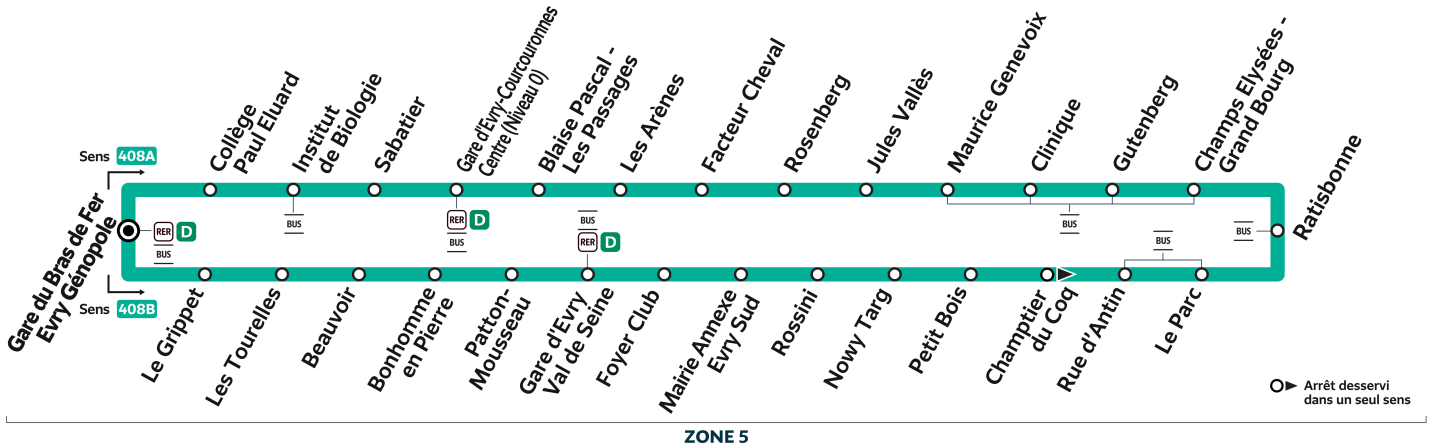

408

Direction :

EVRY-COURCOURONNES Gare du Bras de Fer Evry Génopole

408

EVRY-COURCOURONNES - Gare du Bras de Fer Evry Génopole - LIGNE URBAINE

408A Gare du Bras de Fer Evry Génopole → Gare d'Evry-Courcouronnes Centre (Niveau 0) → Gare d'Evry Val de Seine → Gare du Bras de Fer Evry Génopole
408B Gare du Bras de Fer Evry Génopole → Gare d'Evry Val de Seine → Gare d'Evry-Courcouronnes Centre (Niveau 0) → Gare du Bras de Fer Evry Génopole

EVRY-COURCOURONNES

ZONE 5

Horaires valables du lundi 2 septembre 2024 au dimanche 7 juillet 2025

Du lundi au vendredi

	Gare du Bras de Fer	5:35	5:58	6:19	6:32	6:43	7:02	7:17	7:28	7:50	8:05	8:17	8:41
EVRY-COURCOURONNES	Le Grippet	5:37	6:00	6:21	6:34	6:45	7:04	7:19	7:30	7:53	8:08	8:20	8:44
	Les Tourelles	5:38	6:01	6:22	6:35	6:46	7:05	7:20	7:31	7:54	8:09	8:21	8:45
	Beauvoir	5:41	6:04	6:25	6:38	6:49	7:09	7:24	7:35	7:58	8:13	8:25	8:49
	Bonhomme en Pierre	5:43	6:06	6:27	6:40	6:51	7:11	7:26	7:37	8:00	8:15	8:27	8:51
	Patton-Mousseau	5:44	6:07	6:28	6:41	6:52	7:12	7:27	7:38	8:02	8:17	8:29	8:53
	Gare d'Evry Val de Seine	5:46	6:09	6:30	6:43	6:54	7:14	7:29	7:40	8:04	8:19	8:31	8:55
	Foyer Club	5:47	6:10	6:31	6:44	6:55	7:15	7:30	7:41	8:05	8:20	8:32	8:56
	Mairie Annexe Evry Sud	5:48	6:11	6:31	6:45	6:55	7:16	7:30	7:42	8:06	8:21	8:33	8:57
	Rossini	5:48	6:11	6:32	6:45	6:56	7:16	7:31	7:43	8:06	8:22	8:33	8:58
	Nowy Targ	5:50	6:13	6:33	6:47	6:57	7:18	7:32	7:44	8:08	8:23	8:35	8:59
	Petits Bois	5:51	6:14	6:35	6:48	6:59	7:19	7:34	7:46	8:09	8:25	8:36	9:01
	Champrier du Coq	5:53	6:16	6:36	6:50	7:00	7:21	7:35	7:47	8:11	8:26	8:38	9:02
	Rue d'Antin	5:53	6:16	6:36	6:50	7:00	7:21	7:35	7:48	8:11	8:27	8:38	9:03
	Le Parc	5:54	6:17	6:37	6:51	7:01	7:22	7:36	7:49	8:12	8:28	8:39	9:04
	Ratisbonne	5:55	6:18	6:38	6:52	7:02	7:23	7:37	7:50	8:13	8:29	8:40	9:05
	Champs Elysées - Grand Bourg	5:57	6:20	6:40	6:54	7:04	7:25	7:39	7:52	8:15	8:31	8:42	9:07
	Gutenberg	5:58	6:21	6:41	6:56	7:05	7:27	7:41	7:54	8:17	8:33	8:44	9:09
	Clinique	6:00	6:23	6:43	6:58	7:07	7:29	7:43	7:56	8:19	8:35	8:46	9:11
	Maurice Genevoix	6:01	6:24	6:44	6:59	7:08	7:30	7:44	7:57	8:20	8:36	8:47	9:12
	Jules Vallès	6:02	6:25	6:44	6:59	7:09	7:30	7:44	7:58	8:20	8:37	8:47	9:13
	Rosenberg	6:05	6:28	6:47	7:02	7:12	7:33	7:47	8:01	8:23	8:40	8:50	9:16
	Facteur Cheval	6:05	6:28	6:47	7:03	7:12	7:34	7:48	8:01	8:24	8:40	8:51	9:16
	Les Arènes	6:06	6:29	6:48	7:04	7:13	7:35	7:49	8:03	8:25	8:42	8:52	9:18
	Blaise Pascal - Les Passages	6:08	6:31	6:50	7:06	7:15	7:37	7:51	8:04	8:27	8:43	8:54	9:19
	Gare d'Evry-Courcouronnes Centre (Niveau 0) TZEN4	6:10	6:33	6:52	7:08	7:17	7:39	7:53	8:07	8:29	8:46	8:56	9:22
	Sabatier	6:11	6:34	6:53	7:10	7:19	7:41	7:55	8:09	8:31	8:48	8:58	9:24
	Institut de Biologie	6:13	6:36	6:55	7:12	7:21	7:43	7:57	8:11	8:33	8:50	9:00	9:26
	Collège Paul Eluard	6:14	6:37	6:56	7:13	7:22	7:45	7:59	8:13	8:35	8:52	9:02	9:27
	Gare du Bras de Fer	6:17	6:40	6:59	7:16	7:25	7:48	8:02	8:16	8:38	8:55	9:05	9:30

Nos conducteurs s'efforcent en permanence de respecter ces horaires. Les conditions de circulation peuvent toutefois causer occasionnellement des retards.