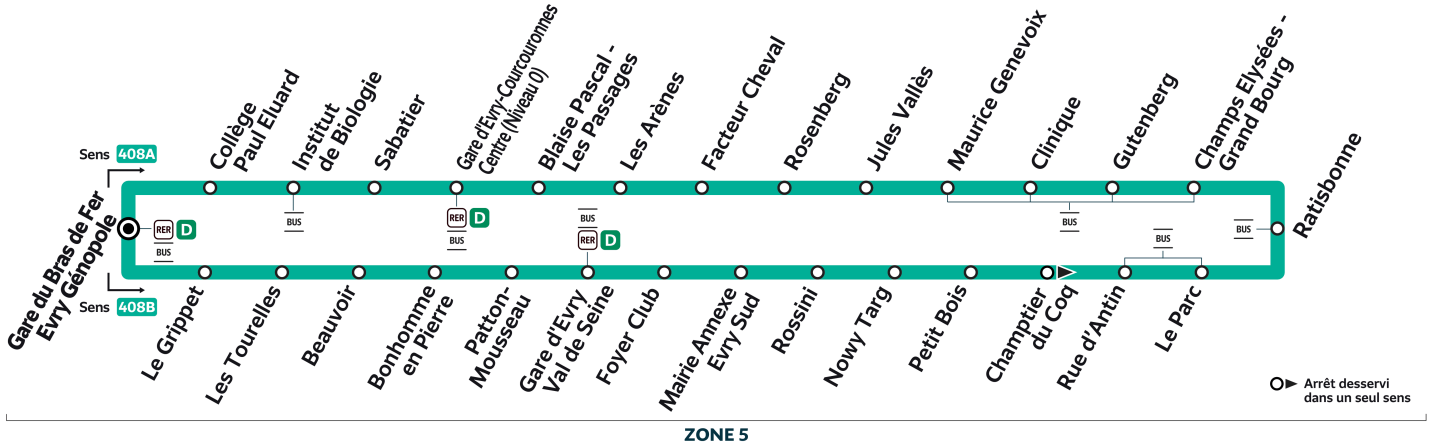

408

Direction :

EVRY-COURCOURONNES Gare du Bras de Fer Evry Génopole

408

EVRY-COURCOURONNES - Gare du Bras de Fer Evry Génopole - LIGNE URBAINE

408A Gare du Bras de Fer Evry Génopole → Gare d'Evry-Courcouronnes Centre (Niveau 0) → Gare d'Evry Val de Seine → Gare du Bras de Fer Evry Génopole
408B Gare du Bras de Fer Evry Génopole → Gare d'Evry Val de Seine → Gare d'Evry-Courcouronnes Centre (Niveau 0) → Gare du Bras de Fer Evry Génopole

EVRY-COURCOURONNES

Horaires valables du lundi 2 septembre 2024 au dimanche 7 juillet 2025

Dimanche et jours fériés

	Gare du Bras de Fer	14:06	14:50	15:34	16:18	17:02	17:46	18:30	19:13	19:56
EVRY-COURCOURONNES	Le Grippet	14:08	14:52	15:36	16:20	17:04	17:48	18:32	19:15	19:58
	Les Tourelles	14:09	14:53	15:37	16:21	17:05	17:49	18:33	19:16	19:59
	Beauvoir	14:12	14:56	15:40	16:24	17:08	17:52	18:36	19:19	20:02
	Bonhomme en Pierre	14:14	14:58	15:42	16:26	17:10	17:54	18:38	19:21	20:04
	Patton-Mousseau	14:15	14:59	15:43	16:27	17:11	17:55	18:39	19:22	20:05
	Gare d'Evry Val de Seine	14:17	15:01	15:45	16:29	17:13	17:57	18:41	19:24	20:07
	Foyer Club	14:18	15:02	15:46	16:30	17:14	17:58	18:42	19:25	20:08
	Mairie Annexe Evry Sud	14:19	15:02	15:47	16:30	17:15	17:58	18:43	19:25	20:09
	Rossini	14:19	15:03	15:47	16:31	17:15	17:59	18:43	19:26	20:09
	Nowy Targ	14:21	15:04	15:49	16:32	17:17	18:00	18:45	19:27	20:11
	Petits Bois	14:22	15:06	15:50	16:34	17:18	18:02	18:46	19:29	20:12
	Champtier du Coq	14:24	15:07	15:52	16:35	17:20	18:03	18:48	19:30	20:14
	Rue d'Antin	14:24	15:07	15:52	16:35	17:20	18:03	18:48	19:30	20:14
	Le Parc	14:25	15:08	15:53	16:36	17:21	18:04	18:49	19:31	20:15
	Ratisbonne	14:26	15:09	15:54	16:37	17:22	18:05	18:50	19:32	20:16
	Champs Elysées - Grand Bourg	14:28	15:11	15:56	16:39	17:24	18:07	18:52	19:34	20:18
	Gutenberg	14:29	15:12	15:57	16:40	17:25	18:08	18:53	19:35	20:19
	Clinique	14:31	15:14	15:59	16:42	17:27	18:10	18:55	19:37	20:21
	Maurice Genevoix	14:32	15:15	16:00	16:43	17:28	18:11	18:56	19:38	20:22
	Jules Vallès	14:33	15:15	16:01	16:43	17:29	18:11	18:57	19:38	20:23
	Rosenberg	14:36	15:18	16:04	16:46	17:32	18:14	19:00	19:41	20:26
	Facteur Cheval	14:36	15:18	16:04	16:46	17:32	18:14	19:00	19:41	20:26
	Les Arènes	14:37	15:19	16:05	16:47	17:33	18:15	19:01	19:42	20:27
	Blaise Pascal - Les Passages	14:39	15:21	16:07	16:49	17:35	18:17	19:03	19:44	20:29
	Gare d'Evry-Courcouronnes Centre (Niveau 0) TZEN4	14:41	15:23	16:09	16:51	17:37	18:19	19:05	19:46	20:31
	Sabatier	14:43	15:25	16:11	16:53	17:39	18:21	19:07	19:47	20:32
	Institut de Biologie	14:45	15:27	16:13	16:55	17:41	18:23	19:09	19:49	20:34
	Collège Paul Eluard	14:46	15:28	16:14	16:56	17:42	18:24	19:10	19:50	20:35
	Gare du Bras de Fer	14:49	15:31	16:17	16:59	17:45	18:27	19:13	19:53	20:38

Nos conducteurs s'efforcent en permanence de respecter ces horaires. Les conditions de circulation peuvent toutefois causer occasionnellement des retards.