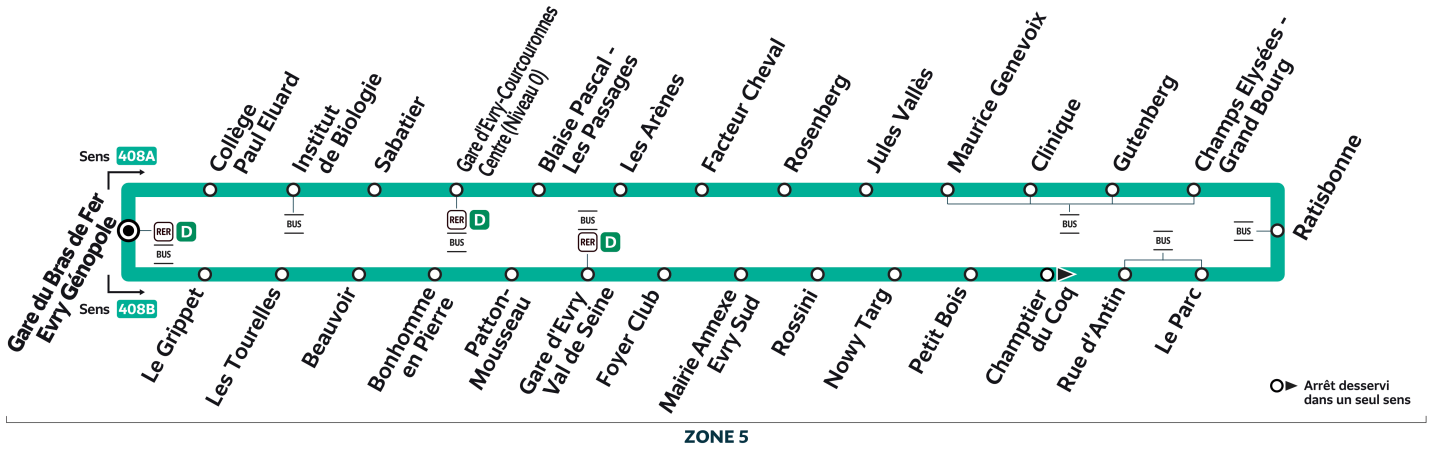

408

Direction :

EVRY-COURCOURONNES Gare du Bras de Fer Evry Génopole

408

EVRY-COURCOURONNES - Gare du Bras de Fer Evry Génopole - LIGNE URBAINE

408A Gare du Bras de Fer Evry Génopole → Gare d'Evry-Courcouronnes Centre (Niveau 0) → Gare d'Evry Val de Seine → Gare du Bras de Fer Evry Génopole
408B Gare du Bras de Fer Evry Génopole → Gare d'Evry Val de Seine → Gare d'Evry-Courcouronnes Centre (Niveau 0) → Gare du Bras de Fer Evry Génopole

EVRY-COURCOURONNES

ZONE 5

Horaires valables du lundi 2 septembre 2024 au dimanche 7 juillet 2025

Dimanche et jours fériés

	Gare du Bras de Fer	6:48	7:31	8:14	8:58	9:42	10:26	11:10	11:54	12:38	13:22
EVRY-COURCOURONNES	Le Grippet	6:50	7:33	8:16	9:00	9:44	10:28	11:12	11:56	12:40	13:24
	Les Tourelles	6:51	7:34	8:17	9:01	9:45	10:29	11:13	11:57	12:41	13:25
	Beauvoir	6:54	7:37	8:20	9:04	9:48	10:32	11:16	12:00	12:44	13:28
	Bonhomme en Pierre	6:56	7:39	8:22	9:06	9:50	10:34	11:18	12:02	12:46	13:30
	Patton-Mousseau	6:57	7:40	8:23	9:07	9:51	10:35	11:19	12:03	12:47	13:31
	Gare d'Evry Val de Seine	6:59	7:42	8:25	9:09	9:53	10:37	11:21	12:05	12:49	13:33
	Foyer Club	7:00	7:43	8:26	9:10	9:54	10:38	11:22	12:06	12:50	13:34
	Mairie Annexe Evry Sud	7:01	7:43	8:27	9:10	9:55	10:38	11:23	12:06	12:51	13:34
	Rossini	7:01	7:44	8:27	9:11	9:55	10:39	11:23	12:07	12:51	13:35
	Nowy Targ	7:03	7:45	8:29	9:12	9:57	10:40	11:25	12:08	12:53	13:36
	Petits Bois	7:04	7:47	8:30	9:14	9:58	10:42	11:26	12:10	12:54	13:38
	Champtier du Coq	7:06	7:48	8:32	9:15	10:00	10:43	11:28	12:11	12:56	13:39
	Rue d'Antin	7:06	7:48	8:32	9:15	10:00	10:43	11:28	12:11	12:56	13:39
	Le Parc	7:07	7:49	8:33	9:16	10:01	10:44	11:29	12:12	12:57	13:40
	Ratisbonne	7:08	7:50	8:34	9:17	10:02	10:45	11:30	12:13	12:58	13:41
	Champs Elysées - Grand Bourg	7:10	7:52	8:36	9:19	10:04	10:47	11:32	12:15	13:00	13:43
	Gutenberg	7:11	7:53	8:37	9:20	10:05	10:48	11:33	12:16	13:01	13:44
	Clinique	7:13	7:55	8:39	9:22	10:07	10:50	11:35	12:18	13:03	13:46
	Maurice Genevoix	7:14	7:56	8:40	9:23	10:08	10:51	11:36	12:19	13:04	13:47
	Jules Vallès	7:15	7:56	8:41	9:23	10:09	10:51	11:37	12:19	13:05	13:47
	Rosenberg	7:18	7:59	8:44	9:26	10:12	10:54	11:40	12:22	13:08	13:50
	Facteur Cheval	7:18	7:59	8:44	9:26	10:12	10:54	11:40	12:22	13:08	13:50
	Les Arènes	7:19	8:00	8:45	9:27	10:13	10:55	11:41	12:23	13:09	13:51
	Blaise Pascal - Les Passages	7:21	8:02	8:47	9:29	10:15	10:57	11:43	12:25	13:11	13:53
	Gare d'Evry-Courcouronnes Centre (Niveau 0) TZEN4	7:23	8:04	8:49	9:31	10:17	10:59	11:45	12:27	13:13	13:55
	Sabatier	7:24	8:05	8:50	9:33	10:19	11:01	11:47	12:29	13:15	13:57
	Institut de Biologie	7:26	8:07	8:52	9:35	10:21	11:03	11:49	12:31	13:17	13:59
	Collège Paul Eluard	7:27	8:08	8:53	9:36	10:22	11:04	11:50	12:32	13:18	14:00
	Gare du Bras de Fer	7:30	8:11	8:56	9:39	10:25	11:07	11:53	12:35	13:21	14:03

Nos conducteurs s'efforcent en permanence de respecter ces horaires. Les conditions de circulation peuvent toutefois causer occasionnellement des retards.