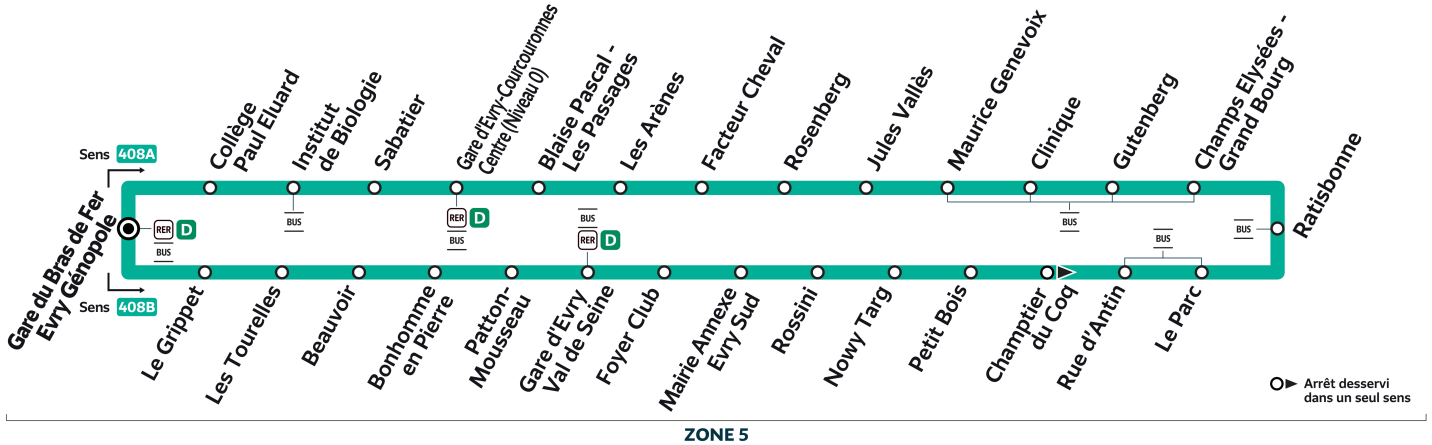

408

Direction :

EVRY-COURCOURONNES Gare du Bras de Fer Evry Génopole

408

EVRY-COURCOURONNES - Gare du Bras de Fer Evry Génopole - LIGNE URBAINE

408A Gare du Bras de Fer Evry Génopole → Gare d'Evry-Courcouronnes Centre (Niveau 0) → Gare d'Evry Val de Seine → Gare du Bras de Fer Evry Génopole
408B Gare du Bras de Fer Evry Génopole → Gare d'Evry Val de Seine → Gare d'Evry-Courcouronnes Centre (Niveau 0) → Gare du Bras de Fer Evry Génopole

EVRY-COURCOURONNES

ZONE 5

Horaires valables du lundi 2 septembre 2024 au dimanche 7 juillet 2025

Samedi