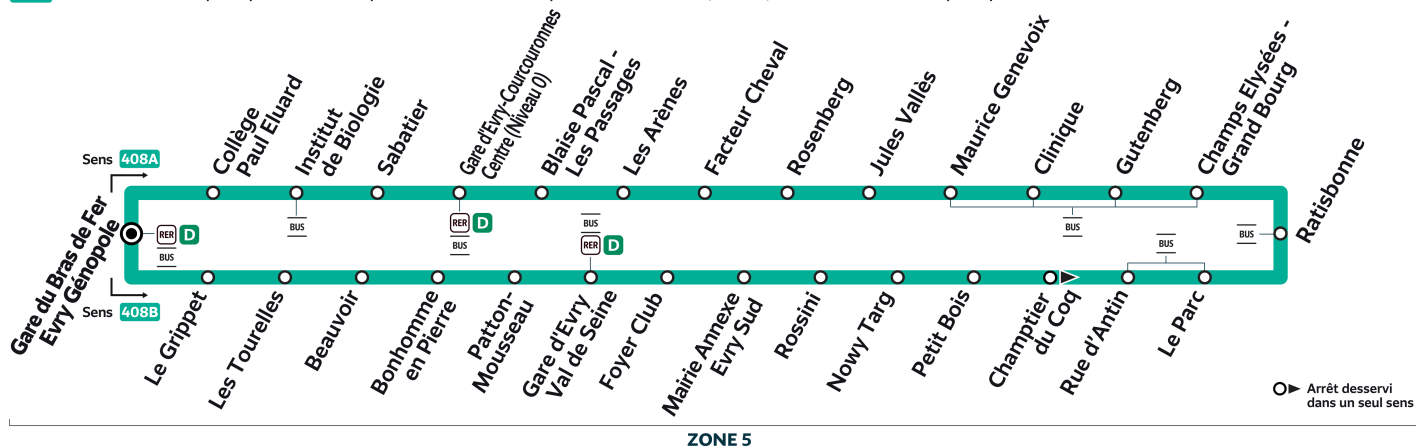

408

Direction :

EVRY-COURCOURONNES Gare du Bras de Fer Evry Génopole

408

EVRY-COURCOURONNES - Gare du Bras de Fer Evry Génopole - LIGNE URBAINE

408A Gare du Bras de Fer Evry Génopole → Gare d'Evry-Courcouronnes Centre (Niveau 0) → Gare d'Evry Val de Seine → Gare du Bras de Fer Evry Génopole
408B Gare du Bras de Fer Evry Génopole → Gare d'Evry Val de Seine → Gare d'Evry-Courcouronnes Centre (Niveau 0) → Gare du Bras de Fer Evry Génopole

Nos conducteurs s'efforcent en permanence de respecter ces horaires. Les conditions de circulation peuvent toutefois causer occasionnellement des retards.

408

Direction :

EVRY-COURCOURONNES Gare du Bras de Fer Evry Génopole

408

EVRY-COURCOURONNES - Gare du Bras de Fer Evry Génopole - LIGNE URBAINE

408A Gare du Bras de Fer Evry Génopole → Gare d'Evry-Courcouronnes Centre (Niveau 0) → Gare d'Evry Val de Seine → Gare du Bras de Fer Evry Génopole

EVRY-COURCOURONNES

408B Gare du Bras de Fer Evry Génopole → Gare d'Evry Val de Seine → Gare d'Evry-Courcouronnes Centre (Niveau 0) → Gare du Bras de Fer Evry Génopole

ZONE 5

Horaires valables du lundi 2 septembre 2024 au dimanche 7 juillet 2025