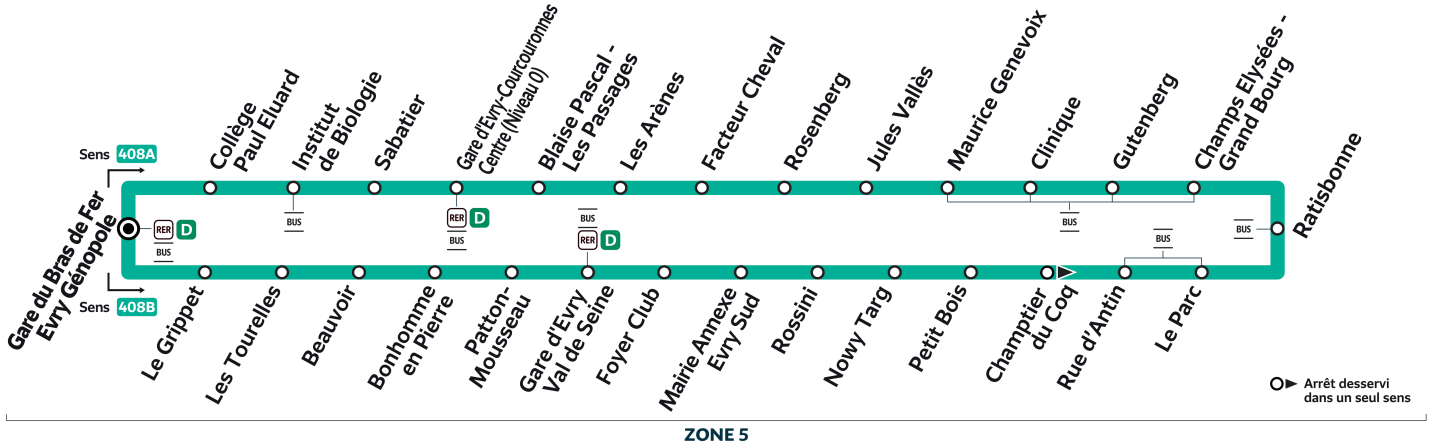

408

Direction :

EVRY-COURCOURONNES Gare du Bras de Fer Evry Génopole

408

EVRY-COURCOURONNES - Gare du Bras de Fer Evry Génopole - LIGNE URBAINE

408A Gare du Bras de Fer Evry Génopole → Gare d'Evry-Courcouronnes Centre (Niveau 0) → Gare d'Evry Val de Seine → Gare du Bras de Fer Evry Génopole
408B Gare du Bras de Fer Evry Génopole → Gare d'Evry Val de Seine → Gare d'Evry-Courcouronnes Centre (Niveau 0) → Gare du Bras de Fer Evry Génopole

EVRY-COURCOURONNES

ZONE 5

Horaires valables du lundi 2 septembre 2024 au dimanche 7 juillet 2025

		Du lundi au vendredi											
EVRY-COURCOURONNES	Gare du Bras de Fer	13:33	13:58	14:20	14:45	15:07	15:32	15:54	16:08	16:20	16:46	17:03	17:15
	Le Grippet	13:35	14:00	14:22	14:47	15:09	15:34	15:56	16:11	16:23	16:49	17:06	17:18
	Les Tourelles	13:36	14:01	14:23	14:48	15:10	15:35	15:57	16:12	16:24	16:50	17:07	17:19
	Beauvoir	13:39	14:04	14:26	14:51	15:13	15:38	16:01	16:16	16:28	16:54	17:11	17:23
	Bonhomme en Pierre	13:41	14:06	14:28	14:53	15:15	15:40	16:03	16:18	16:30	16:56	17:13	17:25
	Patton-Mousseau	13:42	14:07	14:29	14:54	15:16	15:41	16:04	16:20	16:32	16:58	17:15	17:27
	Gare d'Evry Val de Seine	13:44	14:09	14:31	14:56	15:18	15:43	16:06	16:22	16:34	17:00	17:17	17:29
	Foyer Club	13:45	14:10	14:32	14:57	15:19	15:44	16:07	16:23	16:35	17:01	17:18	17:30
	Mairie Annexe Evry Sud	13:46	14:11	14:33	14:58	15:20	15:45	16:08	16:24	16:36	17:02	17:19	17:31
	Rossini	13:47	14:11	14:33	14:59	15:21	15:45	16:08	16:25	16:37	17:03	17:20	17:32
	Nowy Targ	13:48	14:13	14:35	15:00	15:22	15:47	16:10	16:27	16:39	17:05	17:21	17:33
	Petits Bois	13:50	14:14	14:36	15:02	15:24	15:48	16:11	16:29	16:41	17:07	17:23	17:35
	Champtier du Coq	13:51	14:16	14:38	15:03	15:25	15:50	16:13	16:30	16:42	17:08	17:24	17:36
	Rue d'Antin	13:52	14:16	14:38	15:04	15:26	15:50	16:13	16:31	16:43	17:09	17:25	17:37
	Le Parc	13:53	14:17	14:39	15:05	15:27	15:51	16:14	16:32	16:44	17:10	17:26	17:38
	Ratisbonne	13:54	14:18	14:40	15:06	15:28	15:52	16:15	16:33	16:45	17:11	17:27	17:39
	Champs Elysées - Grand Bourg	13:56	14:20	14:42	15:08	15:30	15:54	16:17	16:36	16:48	17:14	17:29	17:41
	Gutenberg	13:58	14:22	14:44	15:10	15:32	15:56	16:19	16:38	16:50	17:16	17:31	17:43
	Clinique	14:00	14:24	14:46	15:12	15:34	15:58	16:22	16:40	16:52	17:18	17:34	17:46
	Maurice Genevoix	14:01	14:25	14:47	15:13	15:35	15:59	16:23	16:41	16:53	17:19	17:35	17:47
Jules Vallès	14:02	14:25	14:47	15:14	15:36	15:59	16:24	16:42	16:54	17:20	17:36	17:48	
Rosenberg	14:05	14:28	14:50	15:17	15:39	16:02	16:27	16:46	16:58	17:24	17:39	17:51	
Facteur Cheval	14:05	14:29	14:51	15:17	15:39	16:03	16:28	16:46	16:58	17:24	17:40	17:52	
Les Arènes	14:07	14:30	14:52	15:19	15:41	16:04	16:29	16:48	17:00	17:26	17:41	17:53	
Blaise Pascal - Les Passages	14:08	14:32	14:54	15:20	15:42	16:06	16:31	16:50	17:02	17:28	17:43	17:55	
Gare d'Evry-Courcouronnes Centre (Niveau 0) TZEN4	14:11	14:34	14:56	15:23	15:45	16:08	16:34	16:53	17:05	17:31	17:46	17:58	
Sabatier	14:13	14:36	14:58	15:25	15:47	16:10	16:36	16:55	17:07	17:33	17:48	18:00	
Institut de Biologie	14:15	14:38	15:00	15:27	15:49	16:12	16:38	16:57	17:09	17:35	17:50	18:02	
Collège Paul Eluard	14:16	14:39	15:01	15:28	15:50	16:14	16:40	16:59	17:11	17:37	17:52	18:04	
Gare du Bras de Fer	14:19	14:42	15:04	15:31	15:53	16:17	16:43	17:02	17:14	17:40	17:55	18:07	

Nos conducteurs s'efforcent en permanence de respecter ces horaires. Les conditions de circulation peuvent toutefois causer occasionnellement des retards.