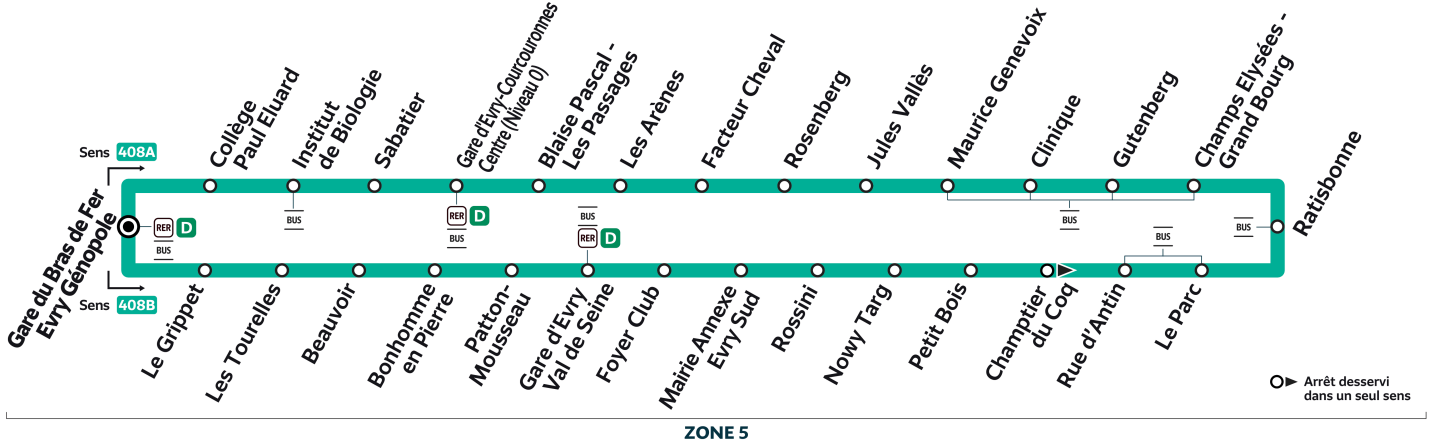

408

Direction :

EVRY-COURCOURONNES Gare du Bras de Fer Evry Génopole

408

EVRY-COURCOURONNES - Gare du Bras de Fer Evry Génopole - LIGNE URBAINE

408A Gare du Bras de Fer Evry Génopole → Gare d'Evry-Courcouronnes Centre (Niveau 0) → Gare d'Evry Val de Seine → Gare du Bras de Fer Evry Génopole
408B Gare du Bras de Fer Evry Génopole → Gare d'Evry Val de Seine → Gare d'Evry-Courcouronnes Centre (Niveau 0) → Gare du Bras de Fer Evry Génopole

EVRY-COURCOURONNES

Horaires valables du lundi 2 septembre 2024 au dimanche 7 juillet 2025

		Du lundi au vendredi											
	Gare du Bras de Fer	17:26	17:44	18:03	18:19	18:37	18:56	19:11	19:26	19:41	20:09	20:24	20:52
EVRY-COURCOURONNES	Collège Paul Eluard	17:29	17:47	18:06	18:22	18:40	18:59	19:14	19:29	19:44	20:12	20:27	20:55
	Institut de Biologie	17:31	17:49	18:08	18:24	18:42	19:00	19:15	19:30	19:45	20:13	20:28	20:56
	Sabatier	17:33	17:51	18:10	18:26	18:44	19:02	19:17	19:31	19:46	20:14	20:29	20:57
	Gare d'Evry-Courcouronnes Centre (Niveau 0) TZEN4	17:35	17:53	18:12	18:28	18:46	19:04	19:19	19:33	19:48	20:16	20:31	20:59
	Blaise Pascal - Les Passages	17:38	17:56	18:15	18:31	18:49	19:06	19:21	19:35	19:50	20:18	20:33	21:01
	Les Arènes	17:39	17:57	18:16	18:32	18:50	19:07	19:22	19:36	19:51	20:19	20:34	21:02
	Facteur Cheval	17:41	17:58	18:18	18:33	18:52	19:08	19:24	19:37	19:52	20:20	20:36	21:04
	Rosenberg	17:42	17:59	18:19	18:34	18:52	19:09	19:24	19:38	19:53	20:21	20:36	21:04
	Jules Vallès	17:45	18:02	18:22	18:37	18:56	19:12	19:27	19:40	19:55	20:23	20:39	21:07
	Maurice Genevoix	17:46	18:03	18:23	18:38	18:57	19:12	19:28	19:41	19:56	20:24	20:40	21:08
	Clinique	17:47	18:04	18:24	18:39	18:58	19:13	19:29	19:41	19:56	20:24	20:41	21:09
	Gutenberg	17:50	18:06	18:27	18:41	19:00	19:15	19:31	19:43	19:58	20:26	20:43	21:11
	Champs Elysées - Grand Bourg	17:52	18:08	18:29	18:43	19:02	19:16	19:32	19:45	20:00	20:28	20:44	21:12
	Ratisbonne	17:54	18:10	18:31	18:45	19:04	19:18	19:34	19:46	20:01	20:29	20:46	21:14
	Le Parc	17:55	18:11	18:32	18:46	19:05	19:19	19:35	19:47	20:02	20:30	20:47	21:15
	Rue d'Antin	17:56	18:12	18:33	18:47	19:06	19:20	19:36	19:48	20:03	20:31	20:48	21:16
	Petits Bois	17:58	18:14	18:35	18:49	19:07	19:21	19:37	19:49	20:04	20:32	20:49	21:17
	Nowy Targ	18:01	18:17	18:38	18:52	19:10	19:23	19:39	19:51	20:06	20:34	20:51	21:19
	Rossini	18:02	18:18	18:39	18:53	19:11	19:25	19:41	19:53	20:08	20:36	20:53	21:21
	Mairie Annexe Evry Sud	18:03	18:19	18:40	18:54	19:12	19:25	19:41	19:53	20:08	20:36	20:53	21:21
	Foyer Club	18:04	18:20	18:41	18:55	19:13	19:26	19:42	19:54	20:09	20:37	20:54	21:22
	Gare d'Evry Val de Seine	18:05	18:21	18:42	18:56	19:14	19:27	19:43	19:55	20:10	20:38	20:55	21:23
	Patton-Mousseau	18:07	18:23	18:44	18:58	19:16	19:29	19:45	19:57	20:12	20:40	20:57	21:25
	Bonhomme en Pierre	18:09	18:25	18:46	18:59	19:17	19:30	19:46	19:58	20:13	20:41	20:58	21:26
	Beauvoir	18:10	18:26	18:47	19:01	19:19	19:32	19:48	20:00	20:15	20:43	21:00	21:28
	Les Tourelles	18:15	18:31	18:52	19:05	19:22	19:35	19:51	20:03	20:18	20:46	21:03	21:31
	Le Grippet	18:16	18:32	18:53	19:06	19:23	19:36	19:52	20:04	20:19	20:47	21:04	21:32
	Gare du Bras de Fer	18:18	18:34	18:55	19:08	19:25	19:38	19:54	20:06	20:21	20:49	21:06	21:34

Nos conducteurs s'efforcent en permanence de respecter ces horaires. Les conditions de circulation peuvent toutefois causer occasionnellement des retards.