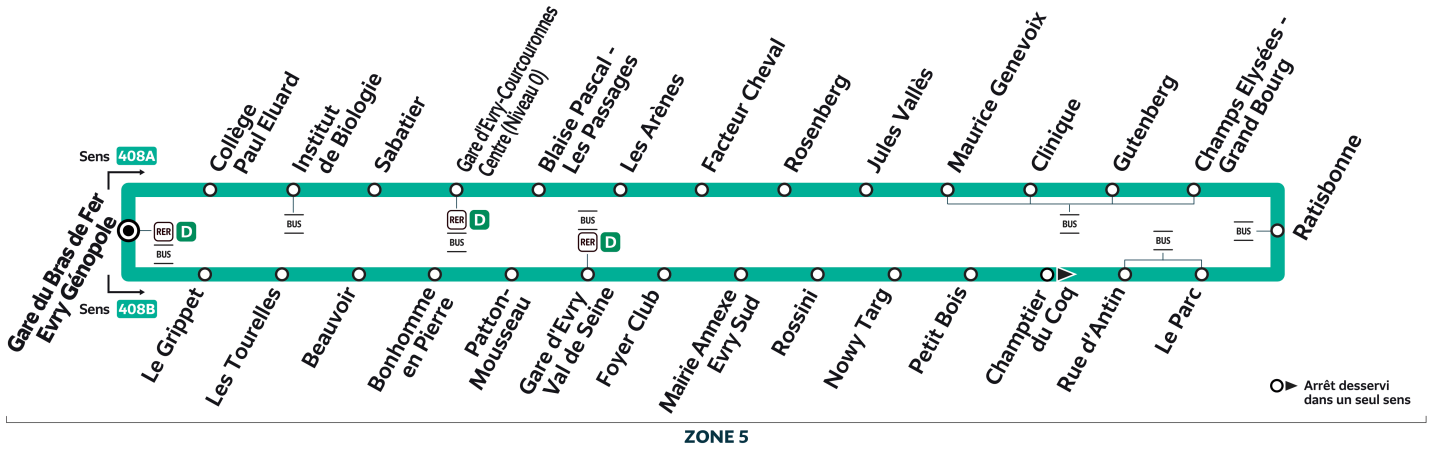

408

Direction :

EVRY-COURCOURONNES Gare du Bras de Fer Evry Génopole

408

EVRY-COURCOURONNES - Gare du Bras de Fer Evry Génopole - LIGNE URBAINE

408A Gare du Bras de Fer Evry Génopole → Gare d'Evry-Courcouronnes Centre (Niveau 0) → Gare d'Evry Val de Seine → Gare du Bras de Fer Evry Génopole
408B Gare du Bras de Fer Evry Génopole → Gare d'Evry Val de Seine → Gare d'Evry-Courcouronnes Centre (Niveau 0) → Gare du Bras de Fer Evry Génopole

EVRY-COURCOURONNES

Horaires valables du lundi 2 septembre 2024 au dimanche 7 juillet 2025

		Du lundi au vendredi											
EVRY-COURCOURONNES	Gare du Bras de Fer	5:42	6:02	6:25	6:45	6:58	7:10	7:31	7:44	7:56	8:20	8:33	8:46
	Collège Paul Eluard	5:45	6:05	6:28	6:48	7:01	7:13	7:34	7:47	7:59	8:23	8:36	8:49
	Institut de Biologie	5:46	6:06	6:29	6:49	7:02	7:14	7:35	7:48	8:01	8:25	8:38	8:51
	Sabatier	5:47	6:07	6:30	6:51	7:04	7:16	7:37	7:50	8:03	8:27	8:40	8:53
	Gare d'Evry-Courcouronnes Centre (Niveau 0) TZEN4	5:49	6:09	6:32	6:53	7:06	7:18	7:39	7:52	8:05	8:29	8:42	8:55
	Blaise Pascal - Les Passages	5:51	6:11	6:34	6:55	7:08	7:20	7:42	7:54	8:07	8:31	8:45	8:58
	Les Arènes	5:52	6:12	6:35	6:56	7:09	7:21	7:43	7:55	8:08	8:32	8:46	8:59
	Facteur Cheval	5:54	6:14	6:36	6:57	7:11	7:23	7:44	7:57	8:10	8:34	8:47	9:00
	Rosenberg	5:54	6:14	6:37	6:58	7:11	7:23	7:45	7:57	8:10	8:34	8:48	9:01
	Jules Vallès	5:57	6:17	6:39	7:00	7:14	7:26	7:48	8:00	8:13	8:37	8:51	9:04
	Maurice Genevoix	5:58	6:18	6:40	7:01	7:15	7:27	7:49	8:01	8:14	8:38	8:52	9:05
	Clinique	5:59	6:19	6:40	7:01	7:16	7:28	7:50	8:02	8:15	8:39	8:53	9:06
	Gutenberg	6:01	6:21	6:42	7:03	7:18	7:30	7:52	8:04	8:17	8:41	8:55	9:08
	Champs Elysées - Grand Bourg	6:02	6:22	6:44	7:05	7:19	7:31	7:54	8:05	8:18	8:42	8:57	9:10
	Ratisbonne	6:04	6:24	6:45	7:06	7:21	7:33	7:56	8:07	8:20	8:44	8:59	9:12
	Le Parc	6:05	6:25	6:46	7:07	7:22	7:34	7:57	8:08	8:21	8:45	9:00	9:13
	Rue d'Antin	6:06	6:26	6:47	7:08	7:23	7:35	7:58	8:09	8:22	8:46	9:01	9:14
	Petits Bois	6:07	6:27	6:48	7:09	7:24	7:36	7:59	8:10	8:23	8:47	9:02	9:15
	Nowy Targ	6:09	6:29	6:50	7:11	7:26	7:38	8:02	8:13	8:26	8:50	9:05	9:17
	Rossini	6:11	6:31	6:52	7:13	7:28	7:40	8:03	8:14	8:27	8:51	9:06	9:19
Mairie Annexe Evry Sud	6:11	6:31	6:52	7:13	7:28	7:40	8:04	8:15	8:28	8:52	9:07	9:19	
Foyer Club	6:12	6:32	6:53	7:14	7:29	7:41	8:05	8:16	8:29	8:53	9:08	9:20	
Gare d'Evry Val de Seine	6:13	6:33	6:54	7:15	7:30	7:42	8:06	8:17	8:30	8:54	9:09	9:21	
Patton-Mousseau	6:15	6:35	6:56	7:17	7:32	7:44	8:08	8:19	8:32	8:56	9:11	9:23	
Bonhomme en Pierre	6:16	6:36	6:58	7:19	7:34	7:46	8:10	8:21	8:34	8:58	9:12	9:24	
Beauvoir	6:18	6:38	6:59	7:20	7:35	7:47	8:11	8:22	8:35	8:59	9:14	9:26	
Les Tourelles	6:21	6:41	7:04	7:25	7:40	7:52	8:16	8:27	8:40	9:04	9:17	9:29	
Le Grippet	6:22	6:42	7:05	7:26	7:41	7:53	8:17	8:28	8:41	9:05	9:18	9:30	
Gare du Bras de Fer	6:24	6:44	7:07	7:28	7:43	7:55	8:19	8:30	8:43	9:07	9:20	9:32	

Nos conducteurs s'efforcent en permanence de respecter ces horaires. Les conditions de circulation peuvent toutefois causer occasionnellement des retards.