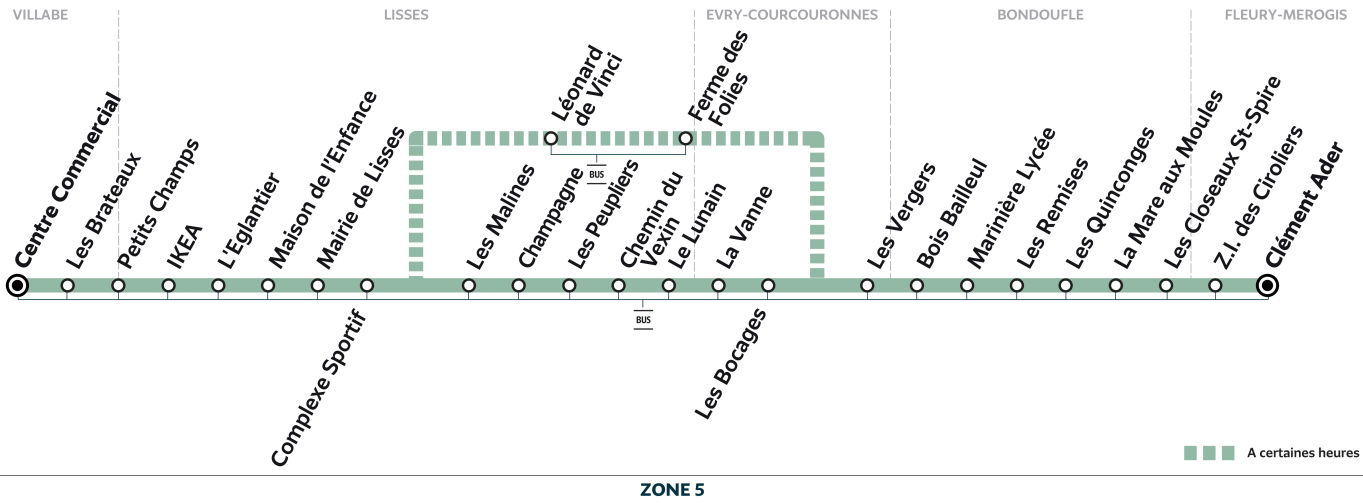

409

Direction :
FLEURY-MEROGIS - Clément Ader

409

VILLABE - Centre Commercial ↔ FLEURY-MEROGIS - Clément Ader

Horaires valables du lundi 2 septembre 2024 au dimanche 7 juillet 2025

Du lundi au vendredi

VILLABÉ	Centre Commercial	13:57	14:27	14:56	15:27		15:57	16:28		16:58	17:28		17:57
	Les Bateaux	13:58	14:28	14:57	15:28		15:58	16:29		16:59	17:29		17:58
	Petits Champs	13:59	14:29	14:58	15:29		15:59	16:30		17:00	17:30		17:59
LISSES	IKEA	14:00	14:30	14:59	15:30		16:00	16:31		17:01	17:31		18:00
	L'Eglantier	14:02	14:32	15:01	15:32	15:30	16:02	16:33	16:37	17:03	17:33	17:35	18:02
	Maison de l'Enfance	14:03	14:33	15:02	15:33	15:31	16:03	16:34	16:38	17:04	17:34	17:36	18:03
	Mairie de LisSES	14:04	14:34	15:03	15:34	15:32	16:04	16:35	16:40	17:05	17:35	17:38	18:04
	Complexe Sportif	14:06	14:36	15:05	15:36	15:34	16:06	16:37	16:42	17:07	17:37	17:40	18:06
	Les Malines	14:07	14:37	15:06	15:37		16:07	16:38		17:08	17:38		18:07
	Champagne	14:08	14:38	15:07	15:38		16:08	16:39		17:09	17:39		18:08
	Les Peupliers	14:08	14:38	15:07	15:38		16:08	16:39		17:09	17:39		18:08
	Chemin du Vexin	14:09	14:39	15:08	15:39		16:09	16:40		17:10	17:40		18:09
	Le Lunain	14:10	14:40	15:09	15:40		16:10	16:41		17:11	17:41		18:10
ÉVRY-COURCOURONNES	La Vanne	14:11	14:41	15:10	15:41		16:11	16:42		17:12	17:42		18:11
	Les Bocages	14:11	14:41	15:10	15:41		16:11	16:42		17:12	17:42		18:11
LISSES	Léonard de Vinci					15:36				16:44			17:42
	Ferme des Folies					15:37				16:45			17:43
ÉVRY-COURCOURONNES	Les Vergers	14:12	14:42	15:11	15:42	15:39	16:12	16:43	16:47	17:13	17:43	17:45	18:12
BONDOUFLE	Bois Bailleul	14:13	14:43	15:12	15:43	15:40	16:13	16:44	16:48	17:14	17:44	17:46	18:13
	Marinière Lycée	14:18	14:48	15:17	15:48	15:45	16:18	16:49	16:53	17:19	17:49	17:51	18:18
	Les Remises					15:46				16:55			17:53
	Les Quinconges					15:47				16:56			17:54
	La Mare aux Moules					15:48				16:57			17:55
	Les Closeaux St-Spire					15:49				16:58			17:56
FLEURY-MÉROGIS	Z.I. des Ciroliers					15:50				16:59			17:57
	Clément Ader					15:52				17:01			17:59

Note(s) de renvoi :

■ : Terminus à l'arrêt Marinière Lycée

Nos conducteurs s'efforcent en permanence de respecter ces horaires. Les conditions de circulation peuvent toutefois causer occasionnellement des retards.