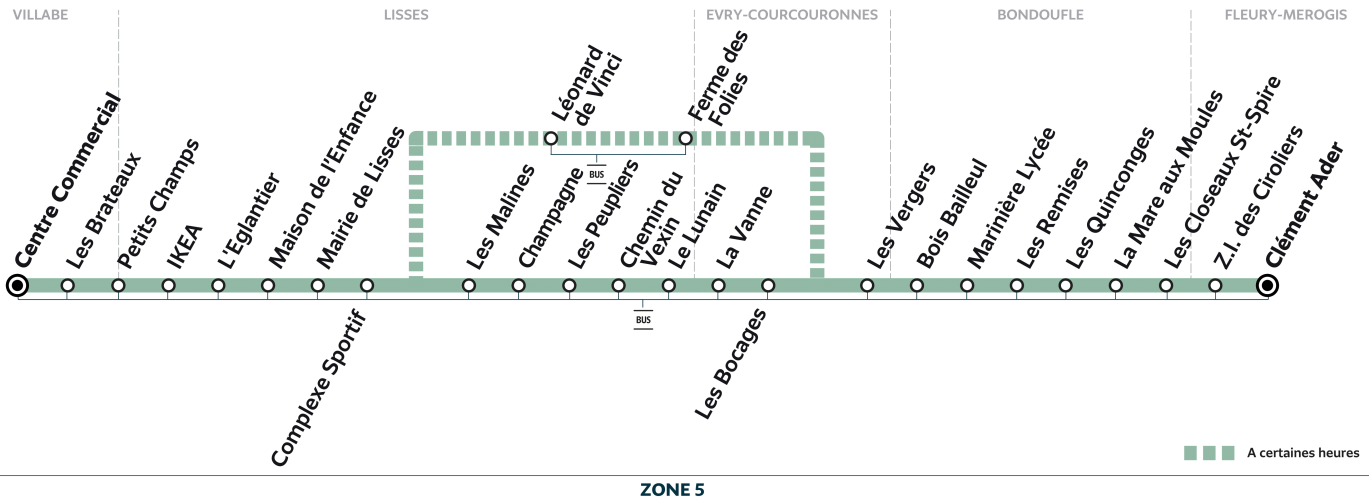

409

Direction :
FLEURY-MEROGIS - Clément Ader

409

VILLABÉ - Centre Commercial ↔ FLEURY-MEROGIS - Clément Ader

ZONE 5

Horaires valables du lundi 2 septembre 2024 au dimanche 7 juillet 2025

Du lundi au vendredi

VILLABÉ	Centre Commercial	6:54	7:18		8:08		9:39	10:34	11:59		12:35		13:00	13:32
	Les Bateaux	6:55	7:19		8:09		9:40	10:35	12:00		12:36		13:01	13:33
	Petits Champs	6:56	7:20		8:10		9:41	10:36	12:01		12:37		13:02	13:34
LISSES	IKEA	6:57	7:21		8:11		9:42	10:37	12:02		12:38		13:03	13:35
	L'Eglantier	6:59	7:23	7:29	8:13	8:29	9:44	10:39	12:04	12:01	12:40	12:56	13:05	13:37
	Maison de l'Enfance	7:00	7:24	7:30	8:14	8:30	9:45	10:40	12:05	12:02	12:41	12:57	13:06	13:38
	Mairie de LisSES	7:01	7:25	7:32	8:15	8:32	9:46	10:41	12:06	12:03	12:42	12:58	13:07	13:39
	Complexe Sportif	7:03	7:27	7:34	8:17	8:34	9:48	10:43	12:08	12:05	12:44	13:00	13:09	13:41
	Les Malines	7:04	7:28		8:18		9:49	10:44	12:09		12:45		13:10	13:42
	Champagne	7:05	7:29		8:19		9:50	10:45	12:10		12:46		13:11	13:43
	Les Peupliers	7:05	7:29		8:20		9:50	10:45	12:10		12:46		13:11	13:43
	Chemin du Vexin	7:06	7:30		8:22		9:51	10:46	12:11		12:47		13:12	13:44
	Le Lunain	7:07	7:31		8:23		9:52	10:47	12:12		12:48		13:13	13:45
ÉVRY-COURCOURONNES	La Vanne	7:08	7:32		8:24		9:53	10:48	12:13		12:49		13:14	13:46
	Les Bocages	7:08	7:32		8:25		9:53	10:48	12:13		12:49		13:14	13:46
LISSES	Léonard de Vinci			7:36		8:36				12:07		13:02		
	Ferme des Folies			7:37		8:37				12:08		13:03		
ÉVRY-COURCOURONNES	Les Vergers	7:09	7:33	7:39	8:26	8:39	9:54	10:49	12:14	12:10	12:50	13:05	13:15	13:47
BONDOUFLE	Bois Bailleul	7:10	7:34	7:40	8:27	8:40	9:55	10:50	12:15	12:11	12:51	13:06	13:16	13:48
	Marinière Lycée	7:15	7:39	7:45	8:32	8:45	10:00	10:55	12:20	12:16	12:56	13:11	13:21	13:53
	Les Remises			7:47		8:47				12:17				
	Les Quinconges			7:48		8:48				12:18				
	La Mare aux Moules			7:50		8:50				12:19				
	Les Closeaux St-Spire			7:51		8:51				12:20				
FLEURY-MÉROGIS	Z.I. des Ciroliers			7:53		8:53				12:22				
	Clément Ader			7:55		8:55				12:24				

Note(s) de renvoi :

: Terminus à l'arrêt Marinière Lycée

Nos conducteurs s'efforcent en permanence de respecter ces horaires. Les conditions de circulation peuvent toutefois causer occasionnellement des retards.