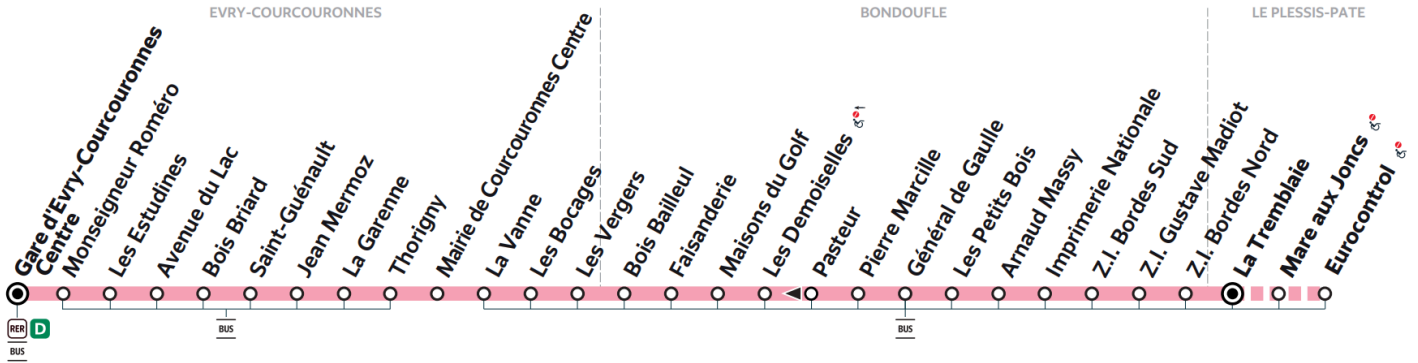

Note(s) de renvoi :

Terminus à l'arrêt Imprimerie Nationale

414

Direction :
LE-PLESSIS-PATE La Tremblaie

414

EVRY-COURCOURONNES - Gare d'Evry-Courcouronnes Centre ← LE PLESSIS-PATE - La Tremblaie

Arrêt non accessible
 Arrêt desservi dans un seul sens
 A certaines heures
 Arrêt desservi dans un seul sens