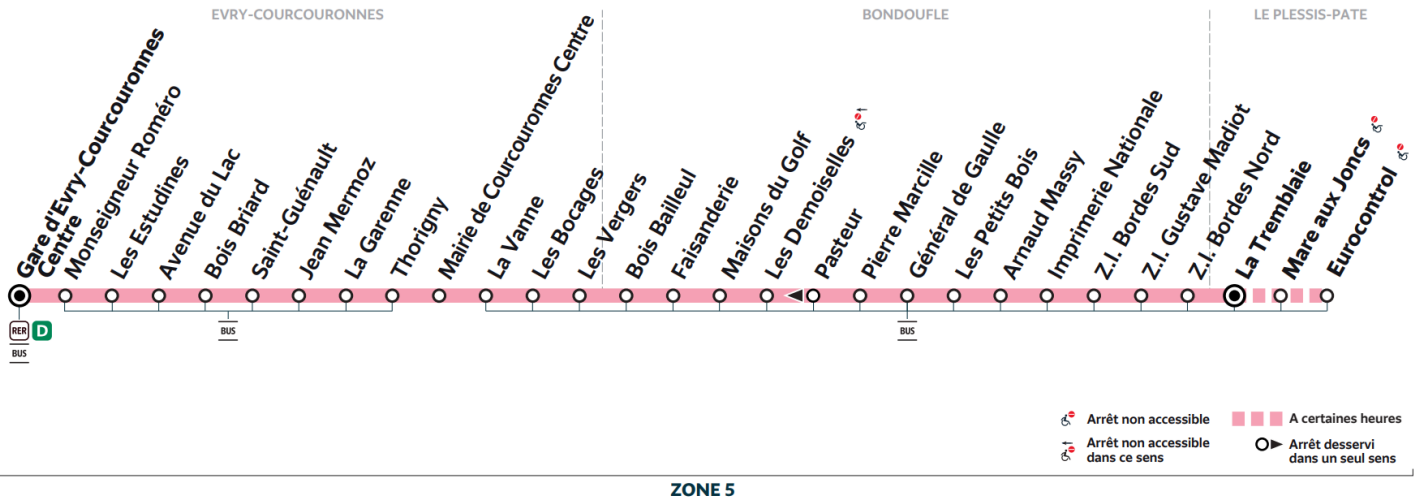

- Arrêt non accessible
- A certaines heures
- Arrêt non accessible dans ce sens
- Arrêt desservi dans un seul sens

ZONE 5

Horaires valables du lundi 2 septembre 2024 au dimanche 7 juillet 2025

Du lundi au vendredi

Note(s) de renvoi :

414

Direction :
EVRY-COURCOURONNES Gare d'Evry-Courcouronnes Centre

414

EVRY-COURCOURONNES - Gare d'Evry-Courcouronnes Centre ← LE PLESSIS-PATE - La Tremblaie

Horaires valables du lundi 2 septembre 2024 au dimanche 7 juillet 2025

		Samedi			
LE PLESSIS-PÂTÉ	Eurocontrol				
	Mare aux Jons				
	La Tremblaie				
BONDOUFLE	Z.I. Bordes Nord				
	Z.I. Gustave Madiot				
	Z.I. Bordes Sud				
	Imprimerie Nationale	7:54	8:48	10:47	11:48
	Arnaud Massy	7:55	8:49	10:48	11:49
	Les Petits Bois	7:56	8:50	10:49	11:50
	Général de Gaulle	7:56	8:50	10:49	11:50
	Pierre Marcille	7:57	8:51	10:50	11:51
	Pasteur	7:57	8:51	10:50	11:51
	Les Demoiselles	7:57	8:51	10:50	11:51
	Maisons du Golf	7:58	8:52	10:51	11:52
	Faisanderie	7:59	8:53	10:52	11:53
Bois Bailleul	8:00	8:54	10:53	11:54	
ÉVRY-COURCOURONNES	Les Vergers	8:01	8:55	10:54	11:55
	Les Bocages	8:02	8:56	10:55	11:56
	La Vanne	8:03	8:57	10:56	11:57
	Mairie de Courcouronnes Centre	8:04	8:58	10:57	11:58
	Thorigny	8:05	8:59	10:58	11:59
	La Garenne	8:06	9:00	10:59	12:00
	Jean Mermoz	8:08	9:02	11:01	12:02
	Saint-Guénauld	8:09	9:03	11:02	12:03
	Bois Briard	8:10	9:04	11:03	12:04
	Jean Monnet	8:12	9:06	11:05	12:06
	Avenue du Lac	8:13	9:07	11:06	12:07
	Paul Delouvrier	8:15	9:09	11:08	12:09
	Gare d'Evry-Courcouronnes Centre (Niveau 0) TZEN4	8:17	9:11	11:10	12:11