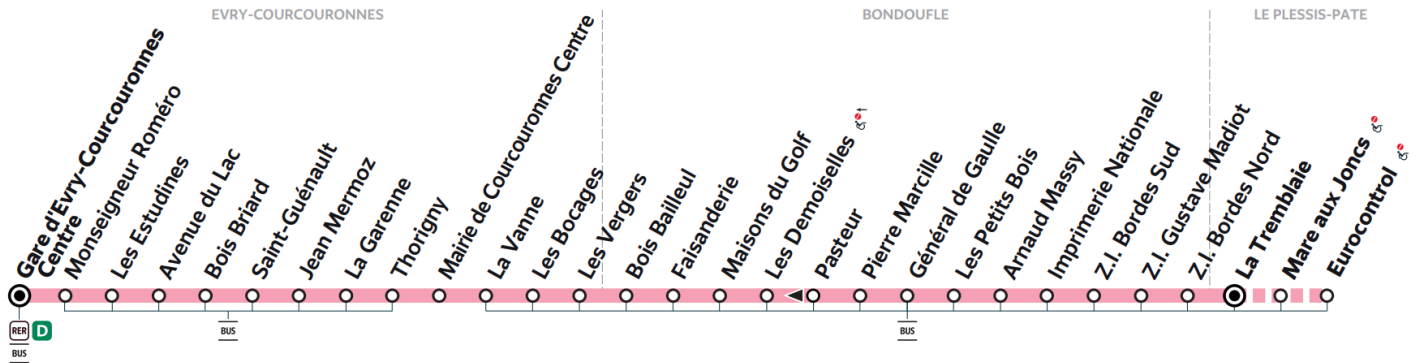

		Samedi			
EVRY-COURCOURONNES	Gare d'Evry-Courcouronnes Centre (Niveau 0) TZEN4	8:21	10:20	11:20	12:21
	Paul Delouvrier	8:23	10:22	11:22	12:23
	Avenue du Lac	8:24	10:23	11:24	12:25
	Jean Monnet	8:26	10:25	11:25	12:26
	Bois Briard	8:27	10:26	11:27	12:28
	Saint-Guénault	8:28	10:27	11:28	12:29
	Jean Mermoz	8:29	10:28	11:29	12:30
	La Garenne	8:31	10:30	11:31	12:32
	Thorigny	8:32	10:31	11:32	12:33
	Mairie de Courcouronnes Centre	8:33	10:32	11:33	12:34
	La Vanne	8:34	10:33	11:34	12:35
	Les Bocages	8:35	10:34	11:35	12:36
	Les Vergers	8:36	10:35	11:36	12:37
BONDOUFLE	Bois Bailleul	8:37	10:36	11:37	12:38
	Faisanderie	8:39	10:38	11:39	12:40
	Maisons du Golf	8:39	10:38	11:39	12:40
	Les Demoiselles	8:40	10:39	11:40	12:41
	Pierre Marcille	8:40	10:39	11:40	12:41
	Général de Gaulle	8:41	10:40	11:41	12:42
	Les Petits Bois	8:41	10:40	11:41	12:42
	Arnaud Massy	8:42	10:41	11:42	12:43
	Imprimerie Nationale	8:43	10:42	11:43	12:44
Z.I. Bordes Sud					
Z.I. Gustave Madiot					
Z.I. Bordes Nord					
LE PLESSIS-PATÉ	La Tremblaie				
	Mare aux Joncs				
	Eurocontrol				

Note(s) de renvoi :

: Terminus à l'arrêt Imprimerie Nationale

414

Direction :

EVRY-COURCOURONNES Gare d'Evry-Courcouronnes Centre

414

EVRY-COURCOURONNES - Gare d'Evry-Courcouronnes Centre ← LE PLESSIS-PATE - La Tremblaie

- Arrêt non accessible
- A certaines heures
- Arrêt non accessible dans ce sens
- Arrêt desservi dans un seul sens

ZONE 5

Horaires valables du lundi 2 septembre 2024 au dimanche 7 juillet 2025

Du lundi au vendredi