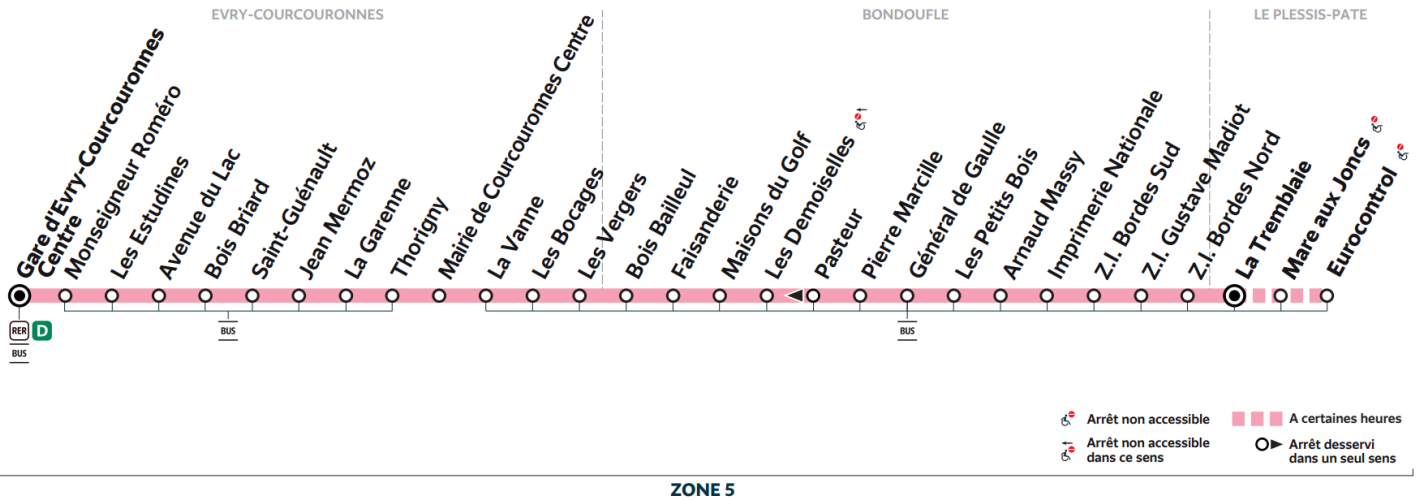

Note(s) de renvoi :

Terminus à l'arrêt Imprimerie Nationale

414

Direction :
LE-PLESSIS-PATE La Tremblaie

414

EVRY-COURCOURONNES - Gare d'Evry-Courcouronnes Centre ← LE PLESSIS-PATE - La Tremblaie

Arrêt non accessible
 Arrêt desservi dans un seul sens
 A certaines heures
 Arrêt desservi dans un seul sens

Note(s) de renvoi :

: Terminus à l'arrêt Imprimerie Nationale

414

Direction :
LE-PLESSIS-PATE La Tremblaie

414

EVRY-COURCOURONNES - Gare d'Evry-Courcouronnes Centre ← LE PLESSIS-PATE - La Tremblaie

Horaires valables du lundi 2 septembre 2024 au dimanche 7 juillet 2025

		Samedi			
EVRY-COURCOURONNES	Gare d'Evry-Courcouronnes Centre (Niveau 0) TZEN4	8:21	10:20	11:20	12:21
	Paul Delouvrier	8:23	10:22	11:22	12:23
	Avenue du Lac	8:24	10:23	11:24	12:25
	Jean Monnet	8:26	10:25	11:25	12:26
	Bois Briard	8:27	10:26	11:27	12:28
	Saint-Guénault	8:28	10:27	11:28	12:29
	Jean Mermoz	8:29	10:28	11:29	12:30
	La Garenne	8:31	10:30	11:31	12:32
	Thorigny	8:32	10:31	11:32	12:33
	Mairie de Courcouronnes Centre	8:33	10:32	11:33	12:34
	La Vanne	8:34	10:33	11:34	12:35
	Les Bocages	8:35	10:34	11:35	12:36
	Les Vergers	8:36	10:35	11:36	12:37
BONDOUFLE	Bois Bailleul	8:37	10:36	11:37	12:38
	Faisanderie	8:39	10:38	11:39	12:40
	Maisons du Golf	8:39	10:38	11:39	12:40
	Les Demoiselles	8:40	10:39	11:40	12:41
	Pierre Marcille	8:40	10:39	11:40	12:41
	Général de Gaulle	8:41	10:40	11:41	12:42
	Les Petits Bois	8:41	10:40	11:41	12:42
	Arnaud Massy	8:42	10:41	11:42	12:43
	Imprimerie Nationale	8:43	10:42	11:43	12:44
Z.I. Bordes Sud					
Z.I. Gustave Madiot					
Z.I. Bordes Nord					
LE PLESSIS-PATÉ	La Tremblaie				
	Mare aux Joncs				
	Eurocontrol				

- Arrêt non accessible
- A certaines heures
- Arrêt non accessible dans ce sens
- Arrêt desservi dans un seul sens

ZONE 5

Horaires valables du lundi 2 septembre 2024 au dimanche 7 juillet 2025

Du lundi au vendredi