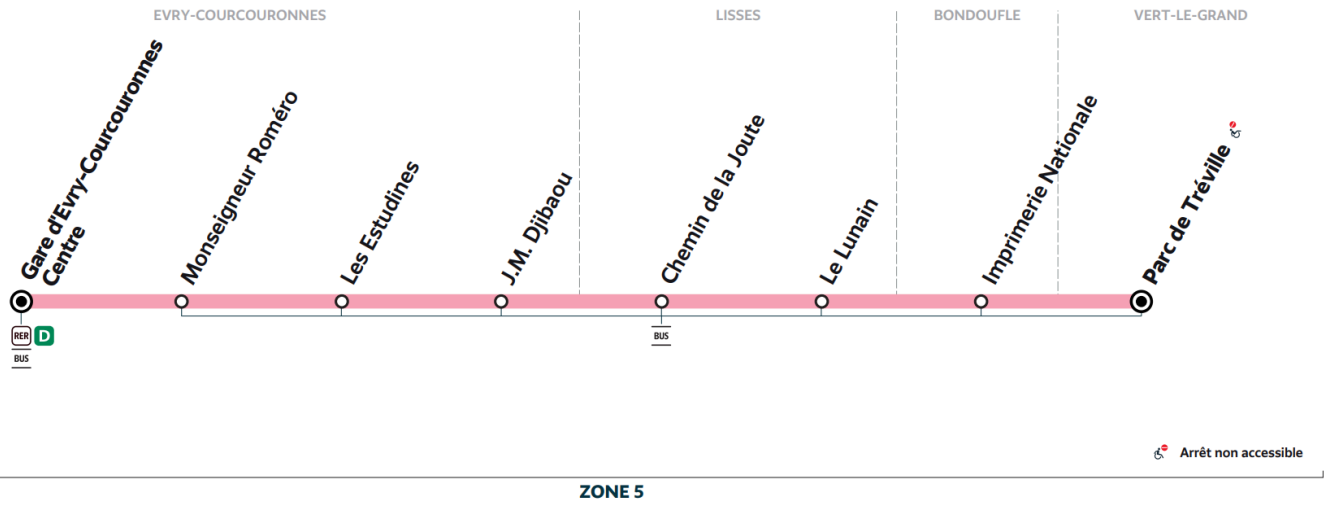

# 414D

Direction :  
**VERT-LE-GRAND Parc de Tréville**

414D

EVRY-COURCOURONNES - Gare d'Evry-Courcouronnes Centre ↔ VERT-LE-GRAND - Parc de Tréville

Horaires valables du lundi 2 septembre 2024 au dimanche 7 juillet 2025

		Du lundi au vendredi
EVRY-COURCOURONNES	Gare d'Evry-Courcouronnes Centre (Niveau 0) TZEN4	8:31
	Paul Delouvrier	8:33
	Les Estudines	8:36
	J.M. Djibaou	8:37
LISSES	Chemin de la Joute	8:40
	Le Lunain	8:42
BONDOUFLE	Imprimerie Nationale	8:50
VERT-LE-GRAND	Parc de Tréville	8:53

# 414D

Direction :

EVRY-COURCOURONNES Gare d'Evry-Courcouronnes Centre

414D

EVRY-COURCOURONNES - Gare d'Evry-Courcouronnes Centre ↔ VERT-LE-GRAND - Parc de Tréville

Horaires valables du lundi 2 septembre 2024 au dimanche 7 juillet 2025

		Du lundi au vendredi			
VERT-LE-GRAND	Parc de Tréville	17:10	17:40	18:15	18:40
BONDOUFLE	Imprimerie Nationale	17:13	17:43	18:18	18:43
LISSES	Le Lunain	17:21	17:51	18:26	18:51
	Chemin de la Joute	17:23	17:53	18:28	18:53
EVRY-COURCOURONNES	J.M. Djibaou	17:26	17:56	18:31	18:56
	Les Estudines	17:27	17:57	18:32	18:57
	Paul Delouvrier	17:30	18:00	18:35	19:00
	Gare d'Evry-Courcouronnes Centre (Niveau 0) TZEN4	17:33	18:03	18:38	19:03