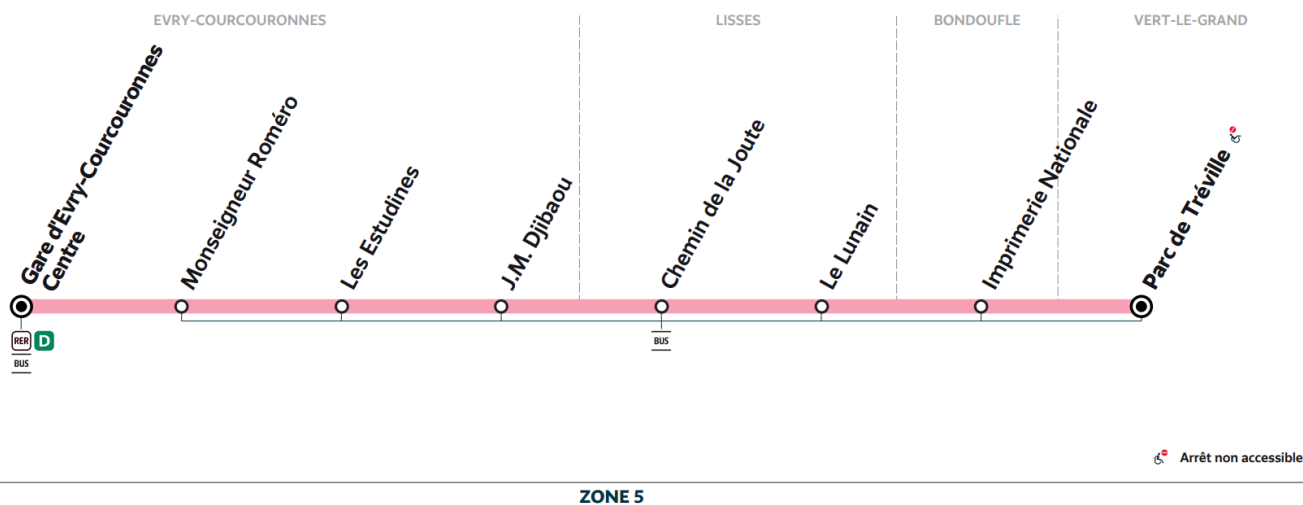

# 414D

Direction :  
**VERT-LE-GRAND Parc de Tréville**

414D

EVRY-COURCOURONNES - Gare d'Evry-Courcouronnes Centre ↔ VERT-LE-GRAND - Parc de Tréville

Horaires valables du lundi 2 septembre 2024 au dimanche 7 juillet 2025

# 414D

Direction :

EVRY-COURCOURONNES Gare d'Evry-Courcouronnes Centre

414D

EVRY-COURCOURONNES - Gare d'Evry-Courcouronnes Centre ↔ VERT-LE-GRAND - Parc de Tréville

Horaires valables du lundi 2 septembre 2024 au dimanche 7 juillet 2025

		Du lundi au vendredi			
VERT-LE-GRAND	Parc de Tréville	17:10	17:40	18:15	18:40
BONDOUFLE	Imprimerie Nationale	17:13	17:43	18:18	18:43
LISSES	Le Lunain	17:21	17:51	18:26	18:51
	Chemin de la Joute	17:23	17:53	18:28	18:53
EVRY-COURCOURONNES	J.M. Djibaou	17:26	17:56	18:31	18:56
	Les Estudines	17:27	17:57	18:32	18:57
	Paul Delouvrier	17:30	18:00	18:35	19:00
	Gare d'Evry-Courcouronnes Centre (Niveau 0) TZEN4	17:33	18:03	18:38	19:03