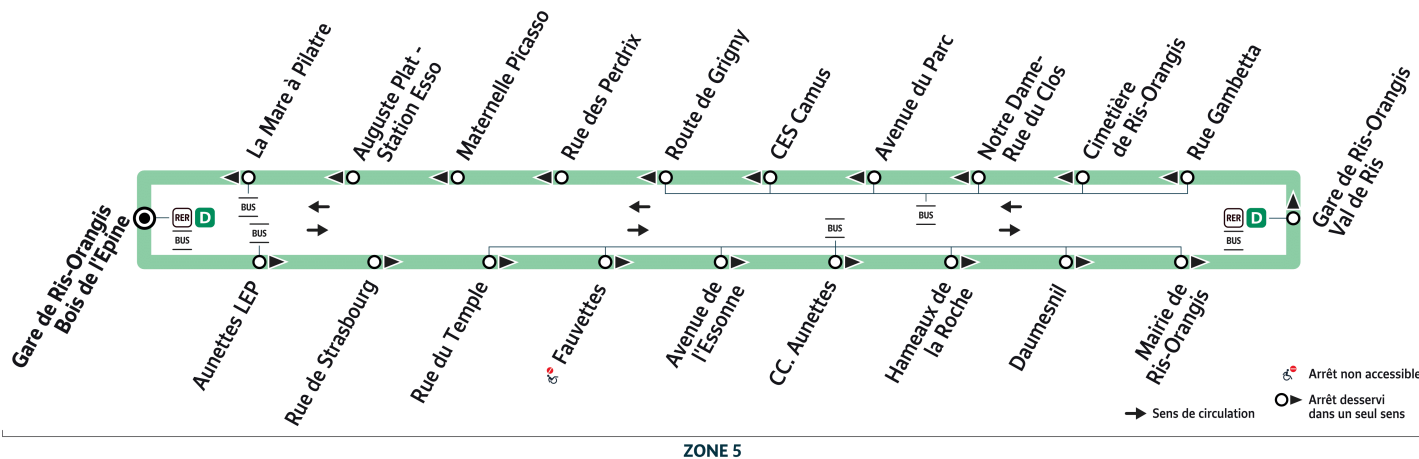

418

Direction :
RIS-ORANGIS Gare Ris-Orangis Val de Ris

418

RIS-ORANGIS - Gare de Ris-Orangis Bois de l'Épine - LIGNE URBAINE

RIS-ORANGIS

ZONE 5

Horaires valables du lundi 2 septembre 2024 au dimanche 7 juillet 2025