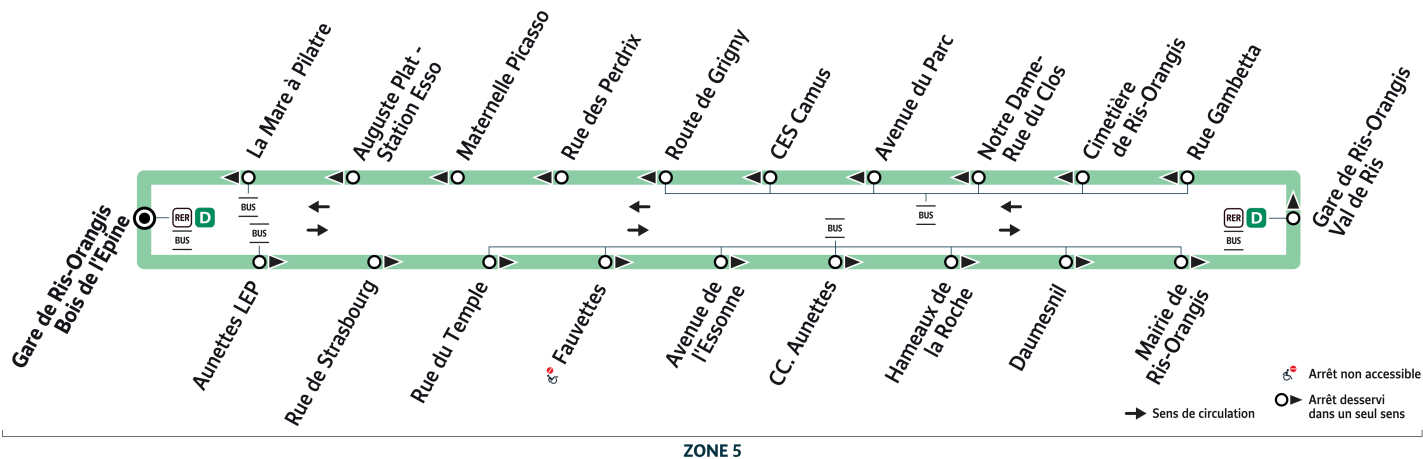

418

Direction :
RIS-ORANGIS Gare Ris-Orangis Val de Ris

418

RIS-ORANGIS - Gare de Ris-Orangis Bois de l'Épine - LIGNE URBAINE

RIS-ORANGIS

ZONE 5

Horaires valables du lundi 2 septembre 2024 au dimanche 7 juillet 2025