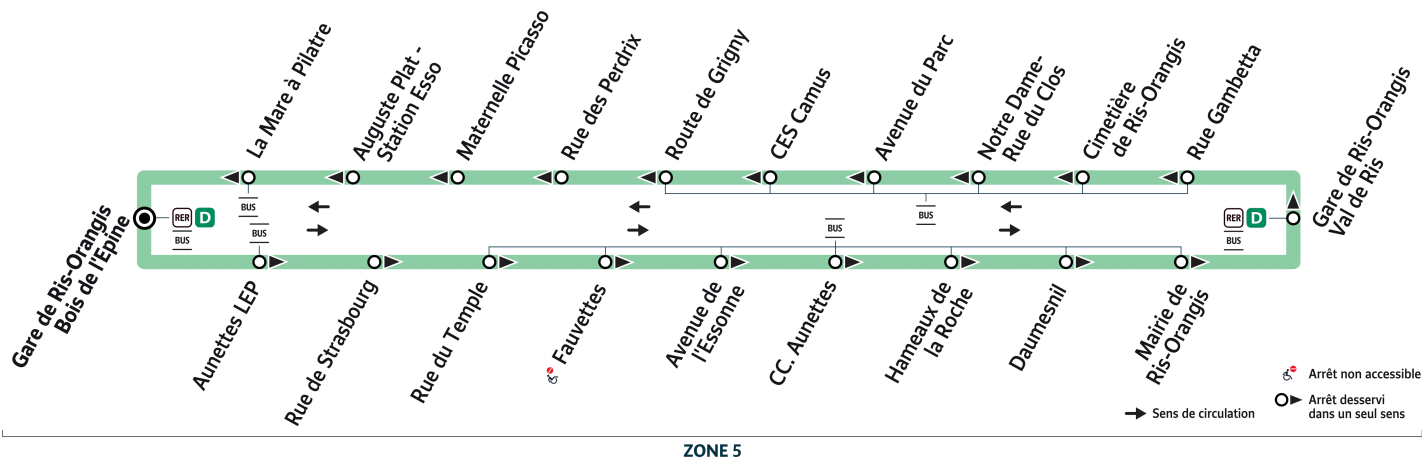

418

Direction :
RIS-ORANGIS Gare Ris-Orangis Val de Ris

418

RIS-ORANGIS - Gare de Ris-Orangis Bois de l'Épine - LIGNE URBAINE

RIS-ORANGIS

ZONE 5

Horaires valables du lundi 2 septembre 2024 au dimanche 7 juillet 2025