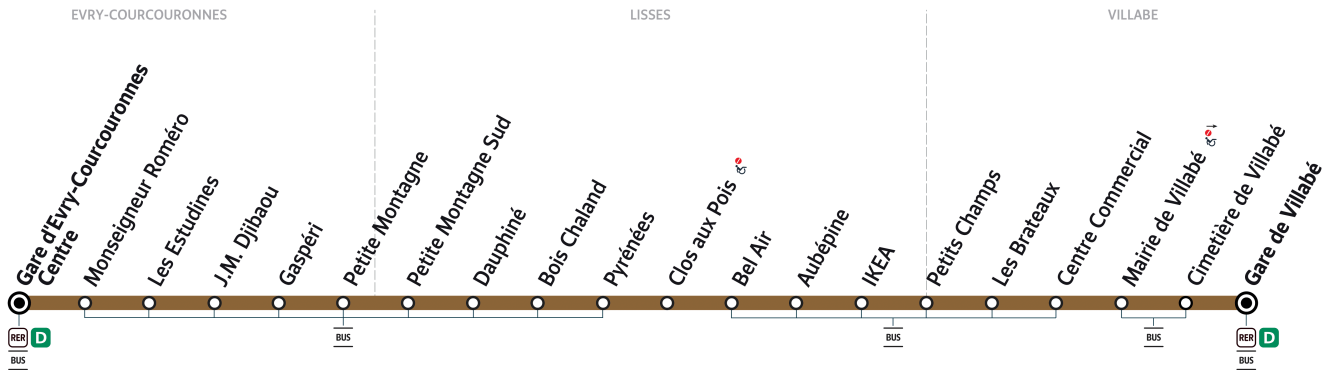

# 415

Direction :  
**VILLABE Gare de Villabé**

415

EVRY-COURCOURONNES - Gare d'Evry-Courcouronnes Centre ↔ VILLABE - Gare de Villabé

Arrêt non accessible  
 Arrêt non accessible dans ce sens

ZONE 5

Horaires valables du lundi 2 septembre 2024 au dimanche 7 juillet 2025