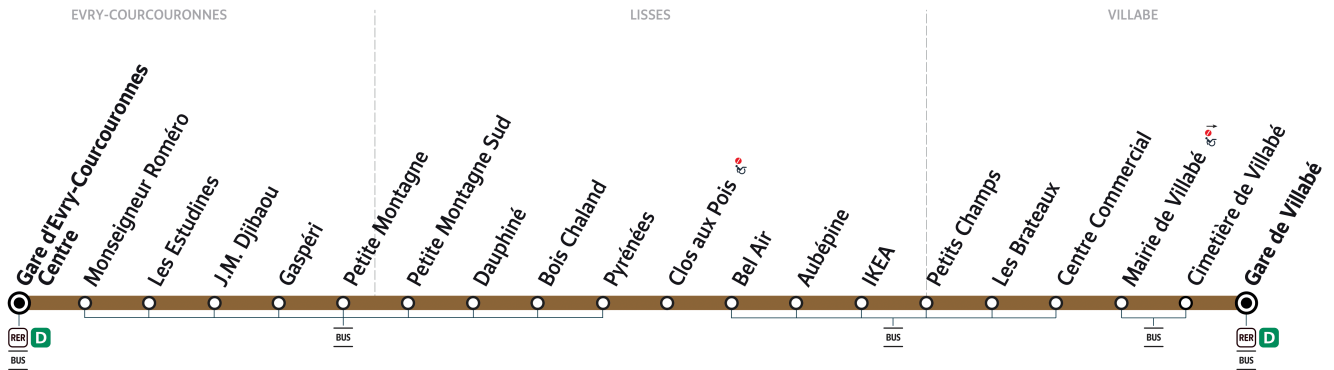

# 415

Direction :

**EVRY-COURCOURONNES Gare d'Evry-Courcouronnes Centre**

415

EVRY-COURCOURONNES - Gare d'Evry-Courcouronnes Centre ← VILLABE - Gare de Villabé

Arrêt non accessible  
 Arrêt non accessible dans ce sens