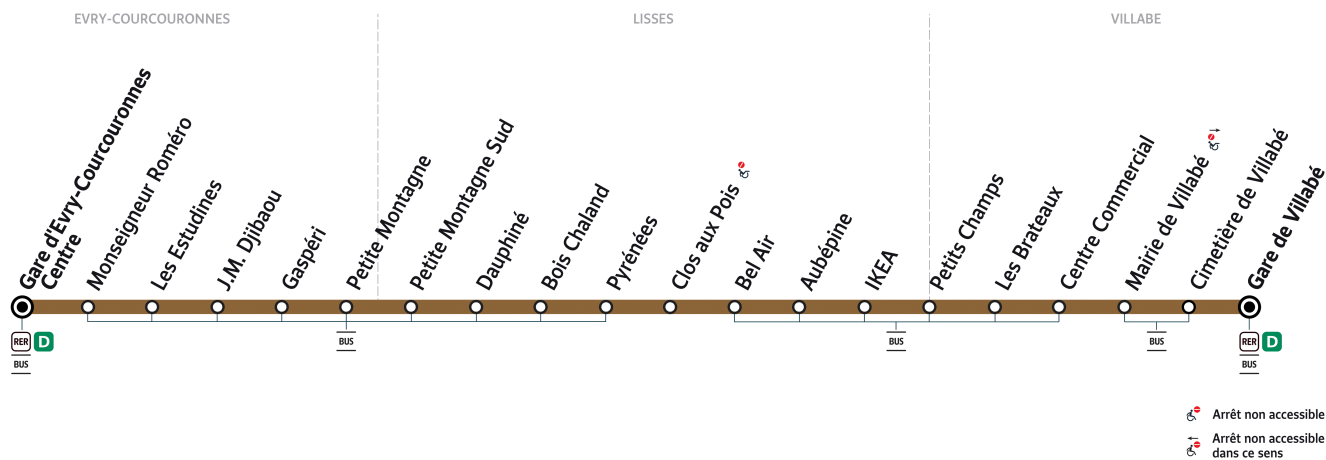

# 415

Direction :

**EVRY-COURCOURONNES Gare d'Evry-Courcouronnes Centre**

415

EVRY-COURCOURONNES - Gare d'Evry-Courcouronnes Centre ↔ VILLABE - Gare de Villabé

ZONE 5

Horaires valables du lundi 2 septembre 2024 au dimanche 7 juillet 2025

		Samedi											
VILLABÉ	Gare de Villabé	5:19	5:44	6:18	6:57	7:38	8:08	8:39	9:09	9:39	10:09	10:38	11:07
	Cimetière de Villabé	5:21	5:46	6:20	6:59	7:40	8:10	8:41	9:11	9:41	10:11	10:40	11:09
	Mairie de Villabé	5:22	5:47	6:21	7:00	7:41	8:11	8:42	9:12	9:42	10:12	10:41	11:10
	Centre Commercial	5:24	5:49	6:23	7:02	7:43	8:13	8:44	9:14	9:44	10:14	10:44	11:13
	Les Brateaux	5:25	5:50	6:24	7:03	7:44	8:14	8:45	9:15	9:46	10:16	10:46	11:15
	Petits Champs	5:27	5:52	6:26	7:05	7:46	8:16	8:47	9:17	9:48	10:18	10:48	11:17
LISSES	IKEA	5:27	5:52	6:26	7:05	7:46	8:16	8:47	9:17	9:48	10:18	10:48	11:17
	Aubépine	5:29	5:54	6:28	7:07	7:48	8:18	8:49	9:19	9:50	10:20	10:50	11:19
	Bel Air	5:30	5:55	6:29	7:08	7:49	8:19	8:50	9:20	9:51	10:21	10:51	11:20
	Clos aux Pois	5:31	5:56	6:30	7:09	7:50	8:20	8:52	9:22	9:53	10:23	10:53	11:22
	Pyrénées	5:32	5:57	6:31	7:10	7:51	8:21	8:53	9:23	9:54	10:24	10:54	11:23
	Bois Chaland	5:32	5:57	6:31	7:10	7:51	8:21	8:53	9:23	9:54	10:24	10:54	11:23
	Dauphiné	5:33	5:58	6:32	7:11	7:52	8:22	8:54	9:24	9:55	10:25	10:55	11:24
Petite Montagne Sud	5:34	5:59	6:33	7:12	7:53	8:23	8:55	9:25	9:56	10:26	10:56	11:25	
EVRY-COURCOURONNES	Petite Montagne	5:35	6:00	6:34	7:13	7:54	8:24	8:56	9:26	9:57	10:27	10:57	11:27
	Gaspéri	5:36	6:01	6:35	7:14	7:55	8:25	8:57	9:27	9:58	10:28	10:58	11:27
	J.M. Djibaou	5:37	6:02	6:36	7:15	7:56	8:26	8:58	9:28	9:59	10:29	10:59	11:29
	Les Estudines	5:38	6:03	6:37	7:16	7:57	8:27	8:59	9:29	10:00	10:30	11:00	11:30
	Paul Delouvrier	5:40	6:05	6:39	7:18	7:59	8:29	9:01	9:31	10:02	10:32	11:03	11:33
	Gare d'Evry-Courcouronnes Centre (Niveau 0) TZEN4	5:42	6:07	6:41	7:20	8:01	8:31	9:03	9:33	10:04	10:34	11:05	11:35