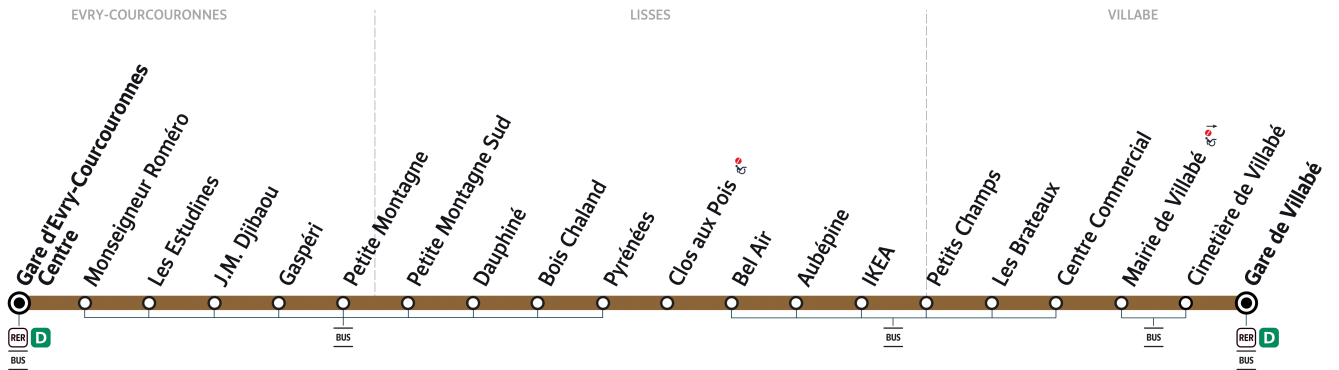

# 415

Direction :

**EVRY-COURCOURONNES Gare d'Evry-Courcouronnes Centre**

415

EVRY-COURCOURONNES - Gare d'Evry-Courcouronnes Centre ↔ VILLABE - Gare de Villabé

Arrêt non accessible  
 Arrêt non accessible dans ce sens