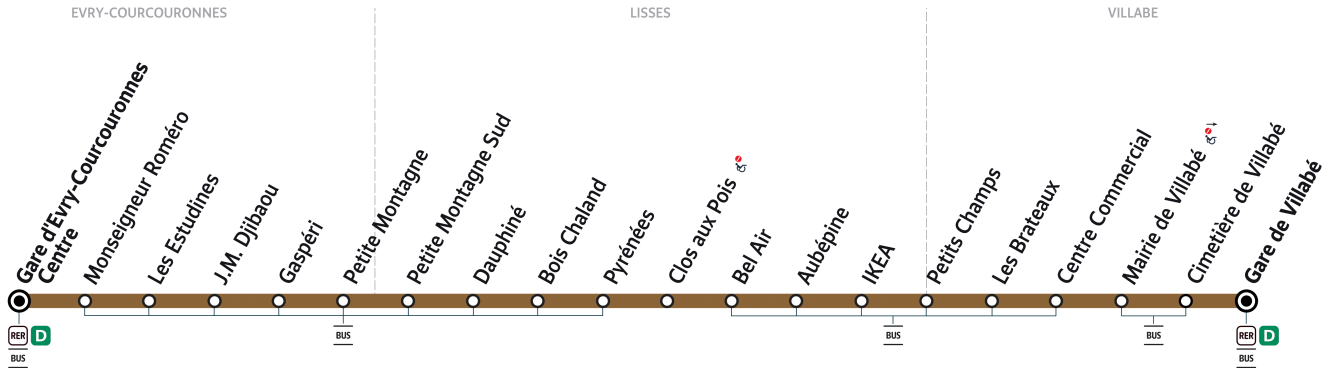

# 415

Direction :

**EVRY-COURCOURONNES Gare d'Evry-Courcouronnes Centre**

415

EVRY-COURCOURONNES - Gare d'Evry-Courcouronnes Centre ↔ VILLABE - Gare de Villabé

Arrêt non accessible  
 Arrêt non accessible dans ce sens