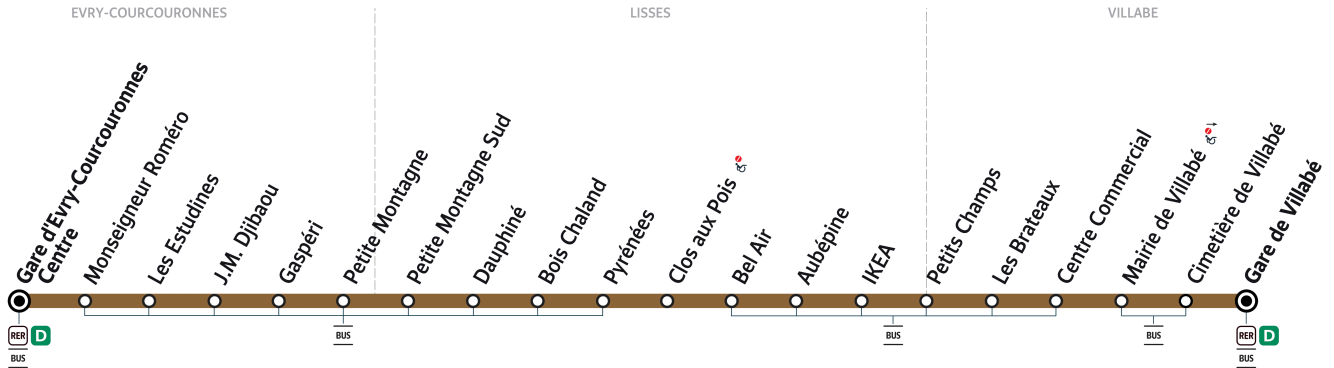

# 415

Direction :  
**VILLABE Gare de Villabé**

415

EVRY-COURCOURONNES - Gare d'Evry-Courcouronnes Centre ↔ VILLABE - Gare de Villabé

Arrêt non accessible  
 Arrêt non accessible dans ce sens

ZONE 5

Horaires valables du lundi 2 septembre 2024 au dimanche 7 juillet 2025