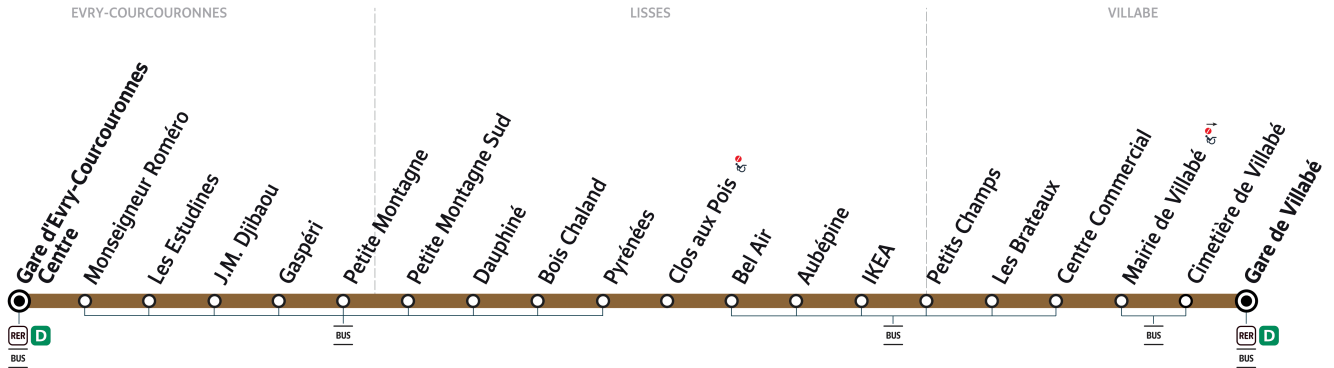

**Samedi**

		17:22	17:52	18:22	18:52	19:22	19:52	20:22	20:52	21:19	21:49
<b>ÉVRY-COURCOURONNES</b>	Gare d'Evry-Courcouronnes Centre (Niveau 0) TZEN4										
	Paul Delouvrier	17:24	17:54	18:24	18:54	19:24	19:54	20:24	20:54	21:21	21:51
	Les Estudines	17:27	17:57	18:27	18:57	19:27	19:57	20:27	20:57	21:24	21:54
	J.M. Djibaou	17:28	17:58	18:28	18:58	19:28	19:58	20:28	20:58	21:25	21:55
	Gaspéri	17:29	17:59	18:29	18:59	19:29	19:59	20:29	20:59	21:26	21:56
	Petite Montagne	17:29	17:59	18:29	18:59	19:29	19:59	20:29	20:59	21:26	21:56
<b>LISSES</b>	Petite Montagne Sud	17:31	18:01	18:31	19:01	19:31	20:01	20:31	21:01	21:28	21:58
	Dauphiné	17:32	18:02	18:32	19:02	19:32	20:02	20:32	21:02	21:29	21:59
	Bois Chaland	17:33	18:03	18:33	19:03	19:33	20:03	20:33	21:03	21:30	22:00
	Pyrénées	17:34	18:04	18:34	19:04	19:34	20:04	20:34	21:04	21:31	22:01
	Clos aux Pois	17:35	18:05	18:35	19:05	19:35	20:05	20:35	21:05	21:32	22:02
	Bel Air	17:37	18:07	18:37	19:07	19:37	20:07	20:36	21:06	21:33	22:03
	Aubépine	17:38	18:08	18:38	19:08	19:38	20:08	20:37	21:07	21:34	22:04
	IKEA	17:40	18:10	18:40	19:10	19:40	20:10	20:39	21:09	21:36	22:06
<b>VILLABÉ</b>	Petits Champs	17:41	18:11	18:41	19:11	19:41	20:11	20:40	21:10	21:37	22:07
	Les Brateaux	17:43	18:13	18:43	19:13	19:42	20:12	20:41	21:11	21:38	22:08
	Centre Commercial	17:45	18:15	18:44	19:14	19:43	20:13	20:42	21:12	21:39	22:09
	Mairie de Villabé	17:47	18:17	18:46	19:16	19:45	20:15	20:44	21:14	21:41	22:11
	Cimetière de Villabé	17:48	18:18	18:47	19:17	19:46	20:16	20:45	21:15	21:42	22:12
	Gare de Villabé	17:50	18:20	18:49	19:19	19:48	20:18	20:46	21:16	21:43	22:13

# 415

Direction :  
**VILLABE Gare de Villabé**

415

EVRY-COURCOURONNES - Gare d'Evry-Courcouronnes Centre ↔ VILLABE - Gare de Villabé

Arrêt non accessible  
 Arrêt non accessible dans ce sens

ZONE 5

Horaires valables du lundi 2 septembre 2024 au dimanche 7 juillet 2025