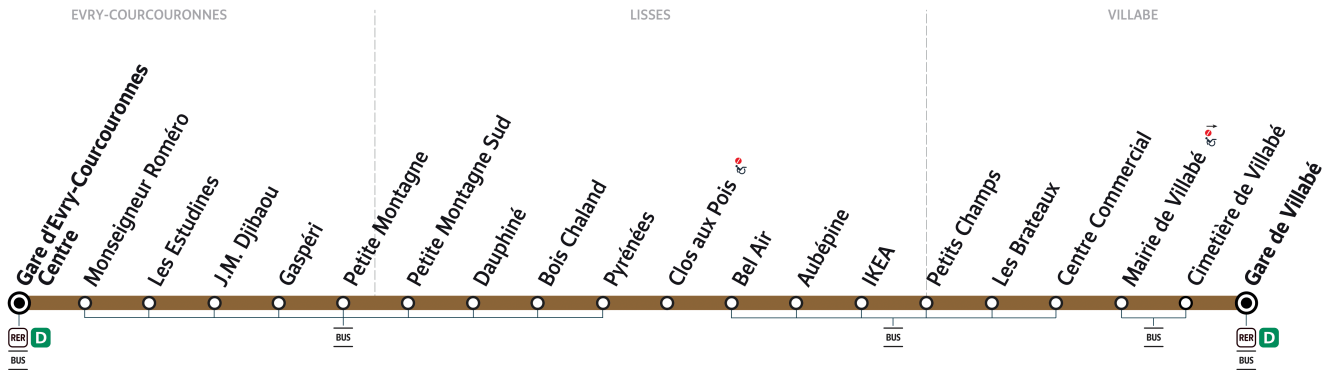

Dimanche et jours fériés

		6:06	7:18	8:19	9:21	10:26	11:25	12:24	12:54	13:25	13:52	14:25
EVRY-COURCOURONNES	Gare d'Evry-Courcouronnes Centre (Niveau 0) TZEN4	6:06	7:18	8:19	9:21	10:26	11:25	12:24	12:54	13:25	13:52	14:25
	Paul Delouvrier	6:08	7:20	8:21	9:23	10:28	11:27	12:26	12:56	13:27	13:54	14:27
	Les Estudines	6:10	7:22	8:23	9:26	10:31	11:30	12:29	12:59	13:30	13:57	14:30
	J.M. Djibaou	6:11	7:23	8:24	9:27	10:32	11:31	12:30	13:00	13:31	13:58	14:31
	Gaspéri	6:12	7:24	8:25	9:28	10:33	11:32	12:31	13:01	13:32	13:59	14:32
	Petite Montagne	6:12	7:24	8:25	9:28	10:33	11:32	12:31	13:01	13:32	13:59	14:32
LISSES	Petite Montagne Sud	6:14	7:26	8:27	9:30	10:35	11:34	12:33	13:03	13:34	14:01	14:34
	Dauphiné	6:15	7:27	8:28	9:31	10:36	11:35	12:34	13:04	13:35	14:02	14:35
	Bois Chaland	6:16	7:28	8:29	9:32	10:37	11:36	12:35	13:05	13:36	14:03	14:36
	Pyrénées	6:17	7:29	8:30	9:33	10:38	11:37	12:36	13:06	13:37	14:04	14:37
	Clos aux Pois	6:18	7:30	8:31	9:34	10:39	11:38	12:37	13:07	13:38	14:05	14:38
	Bel Air	6:19	7:31	8:32	9:35	10:40	11:40	12:39	13:09	13:40	14:07	14:40
	Aubépine	6:20	7:32	8:33	9:36	10:41	11:41	12:40	13:10	13:41	14:08	14:41
IKEA	6:22	7:34	8:35	9:38	10:43	11:43	12:42	13:12	13:43	14:10	14:43	
VILLABÉ	Petits Champs	6:23	7:35	8:36	9:39	10:44	11:44	12:43	13:13	13:44	14:11	14:44
	Les Brateaux	6:24	7:36	8:37	9:40	10:45	11:45	12:44	13:14	13:45	14:12	14:45
	Centre Commercial	6:25	7:37	8:38	9:41	10:46	11:46	12:45	13:15	13:46	14:13	14:46
	Mairie de Villabé	6:27	7:39	8:40	9:43	10:48	11:48	12:47	13:17	13:48	14:15	14:48
	Cimetière de Villabé	6:28	7:40	8:41	9:44	10:49	11:49	12:48	13:18	13:49	14:16	14:49
	Gare de Villabé	6:29	7:41	8:42	9:45	10:50	11:50	12:49	13:19	13:50	14:17	14:50

# 415

Direction :  
VILLABE Gare de Villabé

415

EVRY-COURCOURONNES - Gare d'Evry-Courcouronnes Centre ↔ VILLABE - Gare de Villabé

Arrêt non accessible  
 Arrêt non accessible dans ce sens

ZONE 5

Horaires valables du lundi 2 septembre 2024 au dimanche 7 juillet 2025