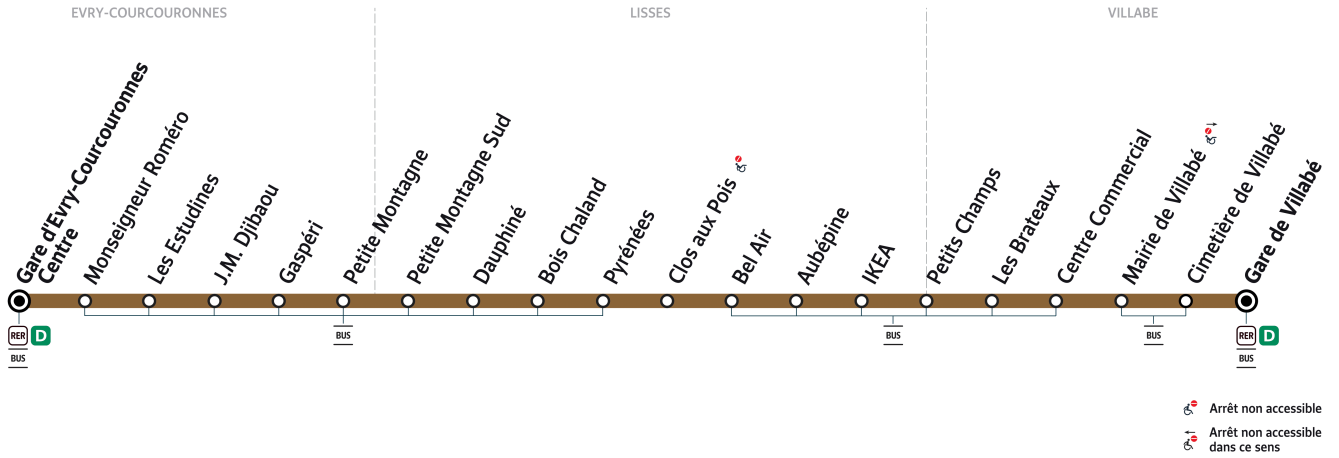

415

Direction :

EVRY-COURCOURONNES Gare d'Evry-Courcouronnes Centre

415

EVRY-COURCOURONNES - Gare d'Evry-Courcouronnes Centre ↔ VILLABE - Gare de Villabé

ZONE 5

Arrêt non accessible
Arrêt non accessible dans ce sens

Horaires valables du lundi 2 septembre 2024 au dimanche 7 juillet 2025

Du lundi au vendredi

		10:53	11:23	11:55	12:24	12:54	13:24	13:54	14:24	14:54	15:26	15:54	16:15	16:33	16:52	17:11
VILLABÉ	Gare de Villabé															
	Cimetière de Villabé	10:55	11:25	11:57	12:26	12:56	13:26	13:56	14:26	14:56	15:28	15:56	16:17	16:35	16:54	17:13
	Mairie de Villabé	10:56	11:26	11:58	12:27	12:57	13:27	13:57	14:27	14:57	15:29	15:57	16:18	16:36	16:55	17:14
	Centre Commercial	10:58	11:28	12:00	12:29	12:59	13:29	13:59	14:29	14:59	15:31	15:59	16:20	16:38	16:57	17:16
	Les Brateaux	11:00	11:30	12:02	12:31	13:01	13:31	14:01	14:31	15:01	15:33	16:01	16:22	16:40	16:59	17:18
	Petits Champs	11:02	11:32	12:04	12:33	13:03	13:33	14:03	14:33	15:03	15:36	16:04	16:25	16:43	17:02	17:21
LISSES	IKEA	11:02	11:32	12:04	12:33	13:03	13:33	14:03	14:33	15:03	15:36	16:04	16:25	16:43	17:02	17:21
	Aubépine	11:04	11:34	12:06	12:35	13:05	13:35	14:05	14:35	15:05	15:38	16:06	16:27	16:45	17:05	17:24
	Bel Air	11:05	11:35	12:07	12:36	13:06	13:36	14:06	14:36	15:06	15:39	16:07	16:28	16:46	17:07	17:26
	Clos aux Pois	11:07	11:37	12:09	12:38	13:08	13:38	14:08	14:38	15:08	15:41	16:09	16:30	16:48	17:09	17:28
	Pyrénées	11:08	11:38	12:10	12:39	13:09	13:39	14:09	14:39	15:09	15:42	16:10	16:31	16:49	17:10	17:29
	Bois Chaland	11:09	11:39	12:11	12:40	13:10	13:40	14:10	14:40	15:10	15:43	16:11	16:32	16:50	17:11	17:30
	Dauphiné	11:10	11:40	12:12	12:41	13:11	13:41	14:11	14:41	15:11	15:44	16:12	16:33	16:51	17:12	17:31
	Petite Montagne Sud	11:11	11:41	12:13	12:42	13:12	13:42	14:12	14:42	15:12	15:45	16:13	16:34	16:52	17:13	17:32
EVRY-COURCOURONNES	Petite Montagne	11:13	11:43	12:15	12:44	13:14	13:44	14:14	14:44	15:14	15:47	16:15	16:36	16:54	17:15	17:34
	Gaspéri	11:14	11:44	12:15	12:44	13:14	13:44	14:14	14:44	15:14	15:47	16:15	16:36	16:54	17:15	17:34
	J.M. Djibaou	11:15	11:45	12:17	12:46	13:16	13:46	14:16	14:46	15:16	15:49	16:17	16:38	16:56	17:17	17:36
	Les Estudines	11:17	11:47	12:18	12:47	13:17	13:47	14:17	14:47	15:17	15:50	16:18	16:39	16:57	17:18	17:37
	Paul Delouvrier	11:20	11:50	12:21	12:50	13:20	13:50	14:20	14:50	15:20	15:53	16:21	16:42	17:00	17:21	17:40
	Gare d'Evry-Courcouronnes Centre (Niveau 0) TZEN4	11:22	11:52	12:23	12:52	13:22	13:52	14:22	14:52	15:22	15:55	16:24	16:45	17:03	17:24	17:43

Nos conducteurs s'efforcent en permanence de respecter ces horaires. Les conditions de circulation peuvent toutefois causer occasionnellement des retards.