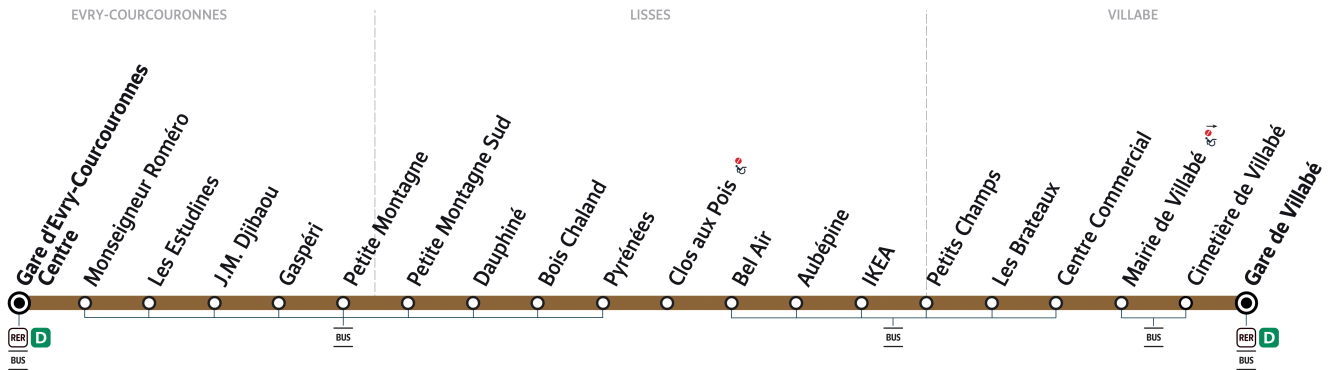

**Samedi**

		Gare d'Evry-Courcouronnes Centre (Niveau 0) TZEN4	5:15	5:48	6:18	6:48	7:18	7:51	8:22	8:52	9:22	9:52	10:22	10:52
<b>EVRY-COURCOURONNES</b>		Paul Delouvrier	5:17	5:50	6:20	6:50	7:20	7:53	8:24	8:54	9:24	9:54	10:24	10:54
		Les Estudines	5:20	5:53	6:23	6:53	7:23	7:56	8:27	8:57	9:27	9:57	10:27	10:57
		J.M. Djibaou	5:21	5:54	6:24	6:54	7:24	7:57	8:28	8:58	9:28	9:58	10:28	10:58
		Gaspéri	5:22	5:55	6:25	6:55	7:25	7:58	8:29	8:59	9:29	9:59	10:29	10:59
		Petite Montagne	5:22	5:55	6:25	6:55	7:25	7:58	8:29	8:59	9:29	9:59	10:29	10:59
<b>LISSES</b>		Petite Montagne Sud	5:24	5:57	6:27	6:57	7:27	8:00	8:31	9:01	9:31	10:01	10:31	11:01
		Dauphiné	5:25	5:58	6:28	6:58	7:28	8:01	8:32	9:02	9:32	10:02	10:32	11:02
		Bois Chaland	5:26	5:59	6:29	6:59	7:29	8:02	8:33	9:03	9:33	10:03	10:33	11:03
		Pyrénées	5:27	6:00	6:30	7:00	7:30	8:03	8:34	9:04	9:34	10:04	10:34	11:04
		Clos aux Pois	5:28	6:01	6:31	7:01	7:31	8:04	8:35	9:05	9:35	10:05	10:35	11:05
		Bel Air	5:29	6:02	6:32	7:02	7:32	8:05	8:36	9:07	9:37	10:07	10:37	11:07
		Aubépine	5:30	6:03	6:33	7:03	7:33	8:06	8:37	9:08	9:38	10:08	10:38	11:08
<b>VILLABÉ</b>		IKEA	5:32	6:05	6:35	7:05	7:35	8:08	8:39	9:10	9:40	10:10	10:40	11:10
		Petits Champs	5:33	6:06	6:36	7:06	7:36	8:09	8:40	9:11	9:41	10:11	10:41	11:11
		Les Brateaux	5:34	6:07	6:37	7:07	7:38	8:11	8:42	9:13	9:43	10:13	10:43	11:13
		Centre Commercial	5:35	6:08	6:38	7:08	7:39	8:12	8:43	9:14	9:44	10:14	10:44	11:14
		Mairie de Villabé	5:37	6:10	6:40	7:10	7:41	8:14	8:45	9:16	9:46	10:16	10:46	11:16
		Cimetière de Villabé	5:38	6:11	6:41	7:11	7:42	8:15	8:46	9:17	9:47	10:17	10:47	11:17
	Gare de Villabé	5:39	6:12	6:42	7:12	7:43	8:16	8:47	9:18	9:48	10:18	10:49	11:19	

# 415

Direction :  
VILLABE Gare de Villabé

415

EVRY-COURCOURONNES - Gare d'Evry-Courcouronnes Centre ↔ VILLABE - Gare de Villabé

Arrêt non accessible  
 Arrêt non accessible dans ce sens

ZONE 5

Horaires valables du lundi 2 septembre 2024 au dimanche 7 juillet 2025