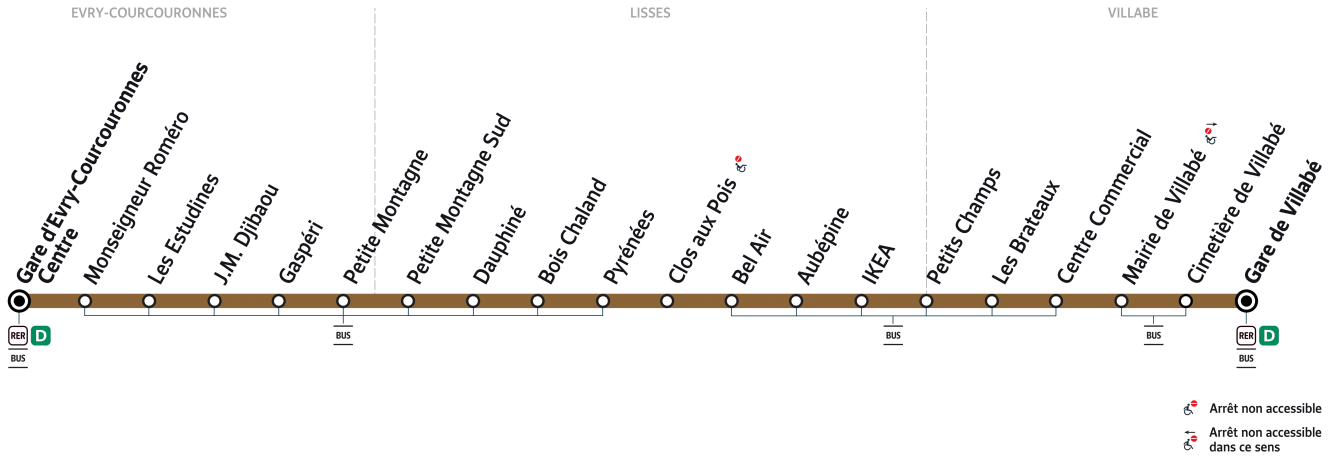

# 415

Direction :  
**VILLABE Gare de Villabé**

415

EVRY-COURCOURONNES - Gare d'Evry-Courcouronnes Centre ↔ VILLABE - Gare de Villabé

ZONE 5

Arrêt non accessible  
 Arrêt non accessible dans ce sens

Horaires valables du lundi 2 septembre 2024 au dimanche 7 juillet 2025