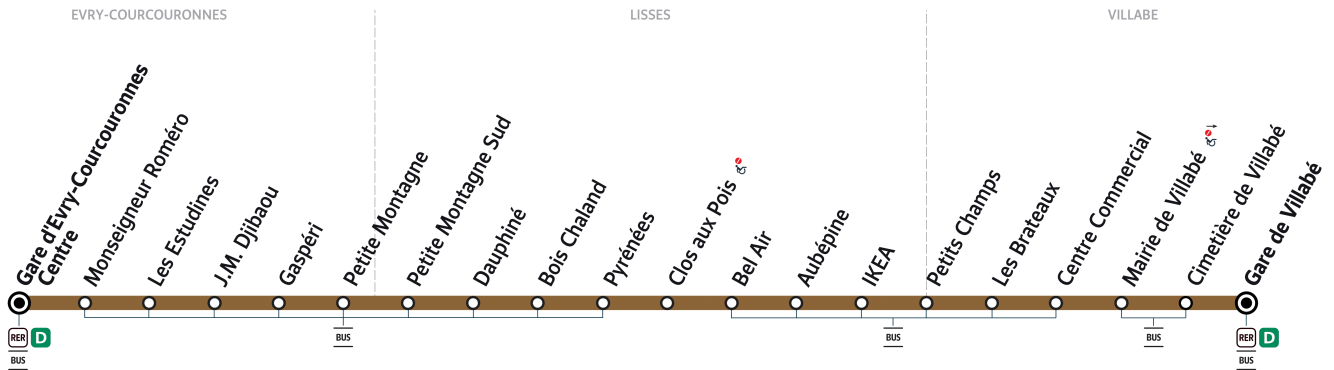

# 415

Direction :

**EVRY-COURCOURONNES Gare d'Evry-Courcouronnes Centre**

415

EVRY-COURCOURONNES - Gare d'Evry-Courcouronnes Centre ↔ VILLABÉ - Gare de Villabé

Arrêt non accessible  
 Arrêt non accessible dans ce sens