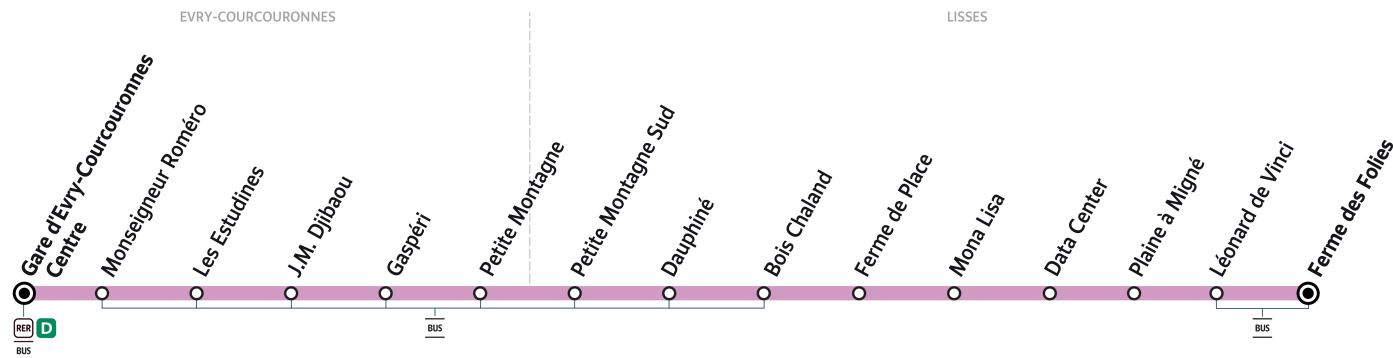

416

Direction :
LISSES Ferme des Folies

416

EVRY-COURCOURONNES - Gare d'Evry-Courcouronnes Centre ↔ LISSES - Ferme des Folies

ZONE 5

Horaires valables du lundi 2 septembre 2024 au dimanche 7 juillet 2025

		Du lundi au vendredi										
EVRY-COURCOURONNES	Gare d'Evry-Courcouronnes Centre (Niveau 0) TZEN4	5:36	5:51	6:17	6:36	7:06	7:36	8:06	8:36	13:07	13:24	14:52
	Paul Delouvrier	5:38	5:53	6:19	6:38	7:08	7:38	8:08	8:38	13:10	13:27	14:54
	Les Estudines	5:41	5:56	6:22	6:41	7:11	7:41	8:11	8:41	13:13	13:30	14:57
	J.M. Djibaou	5:42	5:57	6:23	6:42	7:12	7:42	8:12	8:42	13:14	13:31	14:58
	Gaspéri	5:43	5:58	6:24	6:43	7:13	7:43	8:13	8:43	13:15	13:32	14:59
LISSES	Petite Montagne	5:43	5:58	6:24	6:43	7:13	7:43	8:13	8:43	13:15	13:32	14:59
	Petite Montagne Sud	5:45	6:00	6:26	6:45	7:15	7:45	8:15	8:45	13:17	13:34	15:01
	Dauphiné	5:46	6:01	6:27	6:46	7:16	7:46	8:16	8:46	13:18	13:35	15:02
	Bois Chaland	5:47	6:02	6:28	6:47	7:17	7:48	8:18	8:47	13:19	13:36	15:03
	Ferme de Place	5:49	6:04	6:30	6:49	7:19	7:49	8:19	8:49	13:21	13:38	15:05
	Mona Lisa	5:51	6:06	6:32	6:51	7:21	7:52	8:22	8:51	13:23	13:40	15:07
	Data Center	5:52	6:07	6:33	6:52	7:22	7:53	8:23	8:52	13:24	13:41	15:08
	Plaine à Migné	5:53	6:08	6:34	6:53	7:23	7:54	8:24	8:53	13:25	13:42	15:09
	Léonard de Vinci	5:54	6:09	6:35	6:54	7:24	7:55	8:25	8:54	13:26	13:43	15:10
	Ferme des Folies				6:55	7:25	7:56	8:26	8:55			15:11
Ferme des Folies	5:55	6:10	6:36						13:27	13:44		