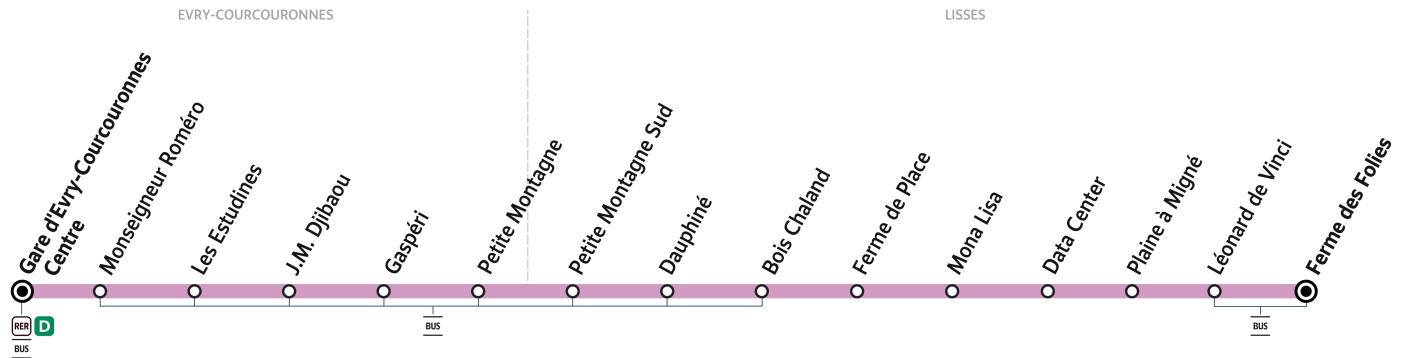

416

Direction :
LISSES Ferme des Folies

416

EVRY-COURCOURONNES - Gare d'Evry-Courcouronnes Centre ↔ LISSES - Ferme des Folies

ZONE 5

Horaires valables du lundi 2 septembre 2024 au dimanche 7 juillet 2025

Du lundi au vendredi

		Du lundi au vendredi									
EVRY-COURCOURONNES	Gare d'Evry-Courcouronnes Centre (Niveau 0) TZEN4	15:22	15:52	16:21	16:50	17:20	17:51	18:21	18:51	19:22	19:51
	Paul Delouvrier	15:24	15:54	16:24	16:53	17:23	17:54	18:24	18:54	19:24	19:53
	Les Estudines	15:27	15:57	16:27	16:56	17:26	17:57	18:27	18:57	19:27	19:56
	J.M. Djibaou	15:28	15:58	16:28	16:57	17:27	17:58	18:28	18:58	19:28	19:57
	Gaspéri	15:29	15:59	16:29	16:58	17:28	17:59	18:29	18:59	19:29	19:58
	Petite Montagne	15:29	15:59	16:29	16:58	17:28	17:59	18:29	18:59	19:29	19:58
LISSES	Petite Montagne Sud	15:31	16:01	16:31	17:00	17:30	18:01	18:31	19:01	19:31	20:00
	Dauphiné	15:32	16:02	16:32	17:01	17:31	18:02	18:32	19:02	19:32	20:01
	Bois Chaland	15:33	16:03	16:33	17:03	17:33	18:04	18:33	19:03	19:33	20:02
	Ferme de Place	15:35	16:05	16:35	17:04	17:34	18:05	18:35	19:05	19:35	20:04
	Mona Lisa	15:37	16:07	16:37	17:07	17:37	18:08	18:37	19:07	19:37	20:06
	Data Center	15:38	16:08	16:38	17:08	17:38	18:09	18:38	19:08	19:38	20:07
	Plaine à Migné	15:39	16:09	16:39	17:09	17:39	18:10	18:39	19:09	19:39	20:08
	Léonard de Vinci	15:40	16:10	16:40	17:10	17:40	18:11	18:40	19:10	19:40	20:09
	Ferme des Folies	15:41	16:11	16:41	17:11	17:41	18:12	18:41	19:11	19:41	20:10
	Ferme des Folies	|	|	|	|	|	|	|	|	|	|

Note(s) de renvoi :

: Transport à la Demande : Vous pouvez réserver votre bus sur la plateforme Ile-de-France Mobilités par téléphone au 09 70 80 96 63 ou sur le site www.tad.iledefrance-mobilites.fr

Nos conducteurs s'efforcent en permanence de respecter ces horaires. Les conditions de circulation peuvent toutefois causer occasionnellement des retards.