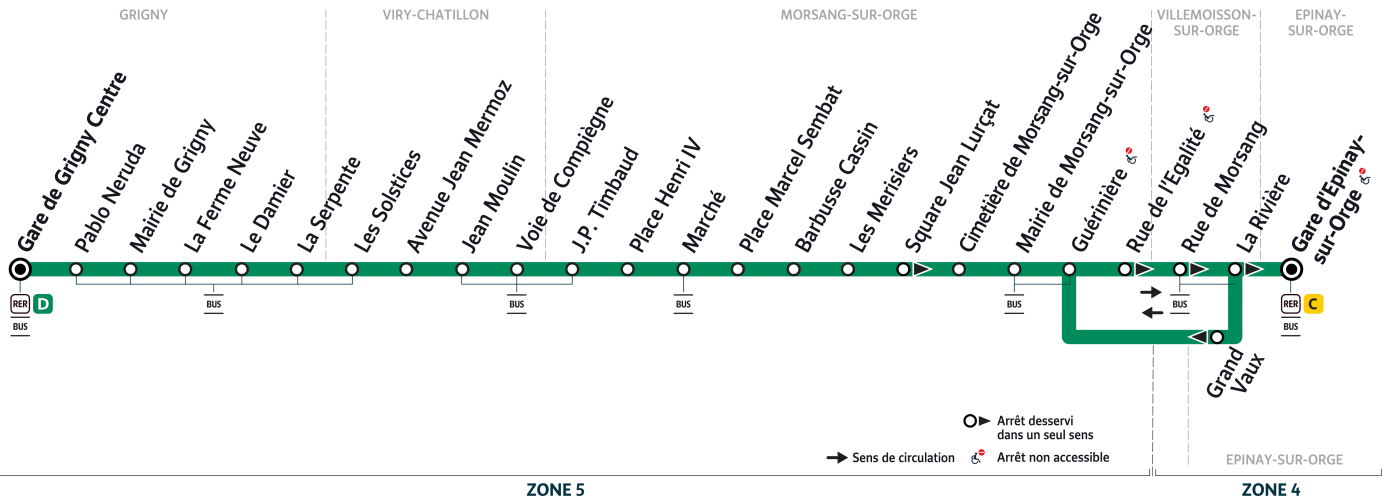

# 420

Direction :  
GRIGNY Gare de Grigny Centre

420

GRIGNY - Gare de Grigny Centre ↔ EPINAY-SUR-ORGE - Gare d'Épinay-sur-Orge

Horaires valables du lundi 2 septembre 2024 au dimanche 7 juillet 2025

		Samedi									
ÉPINAY-SUR-ORGE	Gare d'Épinay-sur-Orge	18:27	18:49	19:07	19:28	19:47	20:20	20:50	21:20	21:50	22:18
	Grand Vaux	18:28	18:50	19:08	19:29	19:48	20:21	20:51	21:21	21:51	22:19
MORSANG-SUR-ORGE	Guérimière	18:33	18:55	19:13	19:34	19:53	20:25	20:55	21:25	21:55	22:23
	Mairie de Morsang-sur-Orge	18:34	18:56	19:14	19:35	19:54	20:26	20:56	21:26	21:56	22:24
	Cimetière de Morsang-sur-Orge	18:36	18:58	19:16	19:37	19:55	20:27	20:57	21:27	21:57	22:25
	Les Merisiers	18:37	18:59	19:17	19:38	19:57	20:29	20:59	21:29	21:59	22:27
	Barbusse Cassin	18:38	19:00	19:18	19:39	19:58	20:30	21:00	21:30	22:00	22:28
	Place Marcel Sembat	18:40	19:02	19:20	19:41	20:00	20:32	21:02	21:32	22:02	22:30
	Marché	18:42	19:04	19:22	19:43	20:01	20:33	21:03	21:33	22:03	22:31
	Place Henri IV	18:44	19:06	19:24	19:45	20:03	20:35	21:05	21:35	22:05	22:33
J.P. Timbaud	18:46	19:08	19:26	19:47	20:05	20:37	21:07	21:37	22:07	22:35	
VIRY-CHÂTILLON	Voie de Compiègne	18:47	19:09	19:27	19:48	20:06	20:38	21:08	21:38	22:08	22:36
	Jean Moulin	18:48	19:10	19:28	19:49	20:07	20:39	21:09	21:39	22:09	22:37
	Avenue Jean Mermoz	18:50	19:12	19:30	19:51	20:09	20:41	21:11	21:41	22:11	22:39
	Les Solstices	18:52	19:14	19:32	19:53	20:11	20:43	21:12	21:42	22:12	22:40
GRIGNY	La Serpente	18:54	19:16	19:34	19:55	20:13	20:45	21:14	21:44	22:14	22:42
	Le Damier	18:56	19:18	19:36	19:57	20:15	20:47	21:16	21:46	22:16	22:44
	La Ferme Neuve	18:58	19:20	19:38	19:59	20:17	20:49	21:18	21:48	22:18	22:46
	Mairie de Grigny	18:59	19:21	19:39	20:00	20:18	20:49	21:18	21:48	22:18	22:46
	Pablo Neruda	19:01	19:23	19:41	20:02	20:20	20:51	21:20	21:50	22:20	22:48
	Gare de Grigny Centre	19:02	19:24	19:42	20:03	20:21	20:52	21:21	21:51	22:21	22:49