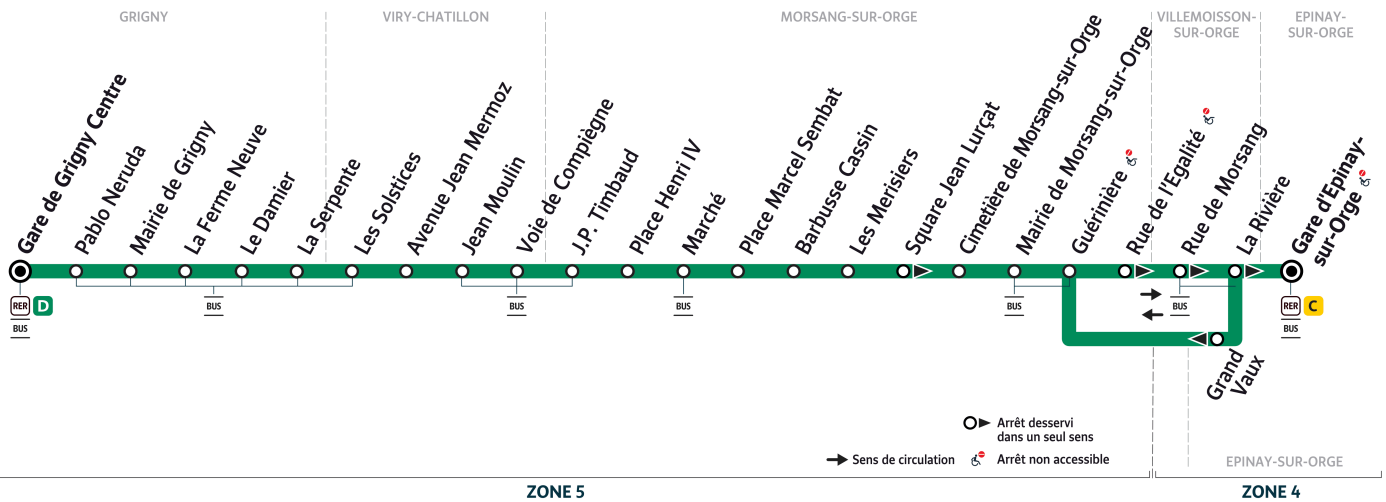

# 420

Direction :  
GRIGNY Gare de Grigny Centre

420

GRIGNY - Gare de Grigny Centre ↔ EPINAY-SUR-ORGE - Gare d'Epina-sur-Orge

Horaires valables du lundi 2 septembre 2024 au dimanche 7 juillet 2025

Samedi

		5:29	6:01	6:31	7:01	7:31	8:01	8:31	8:48	9:05	9:29	9:48	10:07
ÉPINAY-SUR-ORGE	Gare d'Epina-sur-Orge												
	Grand Vaux	5:30	6:02	6:32	7:02	7:32	8:02	8:32	8:49	9:06	9:30	9:49	10:08
MORSANG-SUR-ORGE	Guérinière	5:34	6:06	6:36	7:06	7:36	8:06	8:36	8:53	9:10	9:34	9:53	10:12
	Mairie de Morsang-sur-Orge	5:35	6:07	6:37	7:07	7:37	8:07	8:37	8:54	9:11	9:35	9:54	10:13
	Cimetière de Morsang-sur-Orge	5:36	6:08	6:38	7:08	7:38	8:08	8:38	8:56	9:13	9:37	9:56	10:15
	Les Merisiers	5:38	6:10	6:40	7:10	7:40	8:10	8:40	8:57	9:14	9:38	9:57	10:16
	Barbusse Cassin	5:39	6:11	6:41	7:11	7:41	8:11	8:41	8:58	9:15	9:39	9:58	10:17
	Place Marcel Sembat	5:41	6:13	6:43	7:13	7:43	8:13	8:43	9:00	9:17	9:41	10:00	10:19
	Marché	5:42	6:14	6:44	7:14	7:44	8:14	8:44	9:02	9:19	9:43	10:02	10:21
	Place Henri IV	5:44	6:16	6:46	7:16	7:46	8:16	8:46	9:04	9:21	9:45	10:04	10:23
J.P. Timbaud	5:46	6:18	6:48	7:18	7:48	8:18	8:48	9:06	9:23	9:47	10:06	10:25	
VIRY-CHÂTILLON	Voie de Compiègne	5:47	6:19	6:49	7:19	7:49	8:19	8:49	9:07	9:24	9:48	10:07	10:26
	Jean Moulin	5:48	6:20	6:50	7:20	7:50	8:20	8:50	9:08	9:25	9:49	10:08	10:27
	Avenue Jean Mermoz	5:50	6:22	6:52	7:22	7:52	8:22	8:52	9:11	9:28	9:52	10:11	10:30
	Les Solstices	5:51	6:23	6:53	7:23	7:53	8:23	8:53	9:12	9:29	9:53	10:12	10:31
GRIGNY	La Serpente	5:53	6:25	6:55	7:25	7:55	8:25	8:55	9:15	9:32	9:56	10:15	10:34
	Le Damier	5:55	6:27	6:57	7:27	7:57	8:27	8:57	9:17	9:34	9:58	10:17	10:36
	La Ferme Neuve	5:57	6:29	6:59	7:29	7:59	8:29	8:59	9:19	9:36	10:00	10:19	10:38
	Mairie de Grigny	5:57	6:29	6:59	7:29	7:59	8:29	9:00	9:20	9:37	10:01	10:20	10:39
	Pablo Neruda	5:59	6:31	7:01	7:31	8:01	8:31	9:02	9:22	9:39	10:03	10:22	10:41
	Gare de Grigny Centre	6:00	6:32	7:02	7:32	8:02	8:32	9:03	9:23	9:40	10:04	10:23	10:42