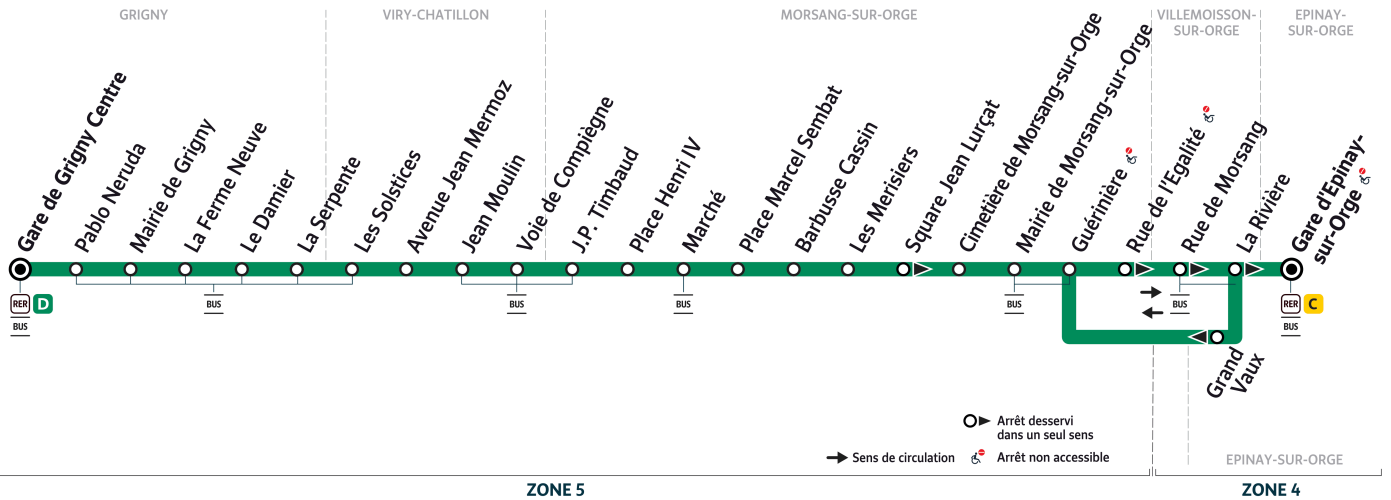

# 420

Direction :  
EPINAY-SUR-ORGE Gare d'Epina-sur-Orge

420

GRIGNY - Gare de Grigny Centre ↔ EPINAY-SUR-ORGE - Gare d'Epina-sur-Orge

Horaires valables du lundi 2 septembre 2024 au dimanche 7 juillet 2025