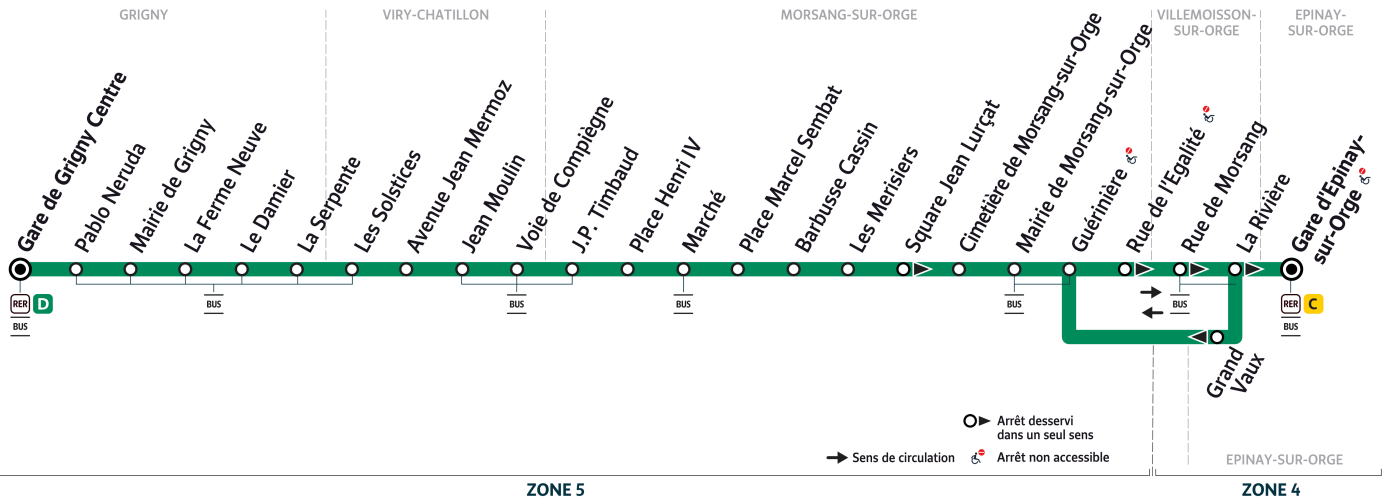

420

Direction :
GRIGNY Gare de Grigny Centre

420

GRIGNY - Gare de Grigny Centre ↔ EPINAY-SUR-ORGE - Gare d'Épinay-sur-Orge

Horaires valables du lundi 2 septembre 2024 au dimanche 7 juillet 2025

		Samedi											
ÉPINAY-SUR-ORGE	Gare d'Épinay-sur-Orge	14:29	14:49	15:07	15:31	15:50	16:07	16:31	16:49	17:06	17:31	17:49	18:07
	Grand Vaux	14:30	14:50	15:08	15:32	15:51	16:08	16:32	16:50	17:07	17:32	17:50	18:08
MORSANG-SUR-ORGE	Guérinière	14:34	14:54	15:12	15:37	15:56	16:13	16:37	16:55	17:12	17:37	17:55	18:13
	Mairie de Morsang-sur-Orge	14:35	14:55	15:13	15:38	15:57	16:14	16:38	16:56	17:13	17:38	17:56	18:14
	Cimetière de Morsang-sur-Orge	14:37	14:57	15:15	15:40	15:59	16:16	16:40	16:58	17:15	17:40	17:58	18:16
	Les Merisiers	14:38	14:58	15:16	15:41	16:00	16:17	16:41	16:59	17:16	17:41	17:59	18:17
	Barbusse Cassin	14:39	14:59	15:17	15:42	16:01	16:18	16:42	17:00	17:17	17:42	18:00	18:18
	Place Marcel Sembat	14:41	15:01	15:19	15:44	16:03	16:20	16:44	17:02	17:19	17:44	18:02	18:20
	Marché	14:43	15:03	15:21	15:46	16:05	16:22	16:46	17:04	17:21	17:46	18:04	18:22
	Place Henri IV	14:45	15:05	15:23	15:48	16:07	16:24	16:48	17:06	17:23	17:48	18:06	18:24
J.P. Timbaud	14:47	15:07	15:25	15:50	16:09	16:26	16:50	17:08	17:25	17:50	18:08	18:26	
VIRY-CHÂTILLON	Voie de Compiègne	14:48	15:08	15:26	15:51	16:10	16:27	16:51	17:09	17:26	17:51	18:09	18:27
	Jean Moulin	14:49	15:09	15:27	15:52	16:11	16:28	16:52	17:10	17:27	17:52	18:10	18:28
	Avenue Jean Mermoz	14:52	15:12	15:30	15:55	16:14	16:31	16:55	17:13	17:30	17:55	18:13	18:30
	Les Solstices	14:53	15:13	15:31	15:56	16:15	16:32	16:56	17:14	17:31	17:56	18:14	18:32
GRIGNY	La Serpente	14:56	15:16	15:34	15:59	16:18	16:35	16:59	17:17	17:34	17:59	18:17	18:34
	Le Damier	14:58	15:18	15:36	16:01	16:20	16:37	17:01	17:19	17:36	18:01	18:19	18:36
	La Ferme Neuve	15:00	15:20	15:38	16:03	16:22	16:39	17:03	17:21	17:38	18:03	18:21	18:38
	Mairie de Grigny	15:01	15:21	15:39	16:04	16:23	16:40	17:04	17:22	17:39	18:04	18:22	18:39
	Pablo Neruda	15:03	15:23	15:41	16:06	16:25	16:42	17:06	17:24	17:41	18:06	18:24	18:41
Gare de Grigny Centre	15:04	15:24	15:42	16:07	16:26	16:43	17:07	17:25	17:42	18:07	18:25	18:42	

Nos conducteurs s'efforcent en permanence de respecter ces horaires. Les conditions de circulation peuvent toutefois causer occasionnellement des retards.