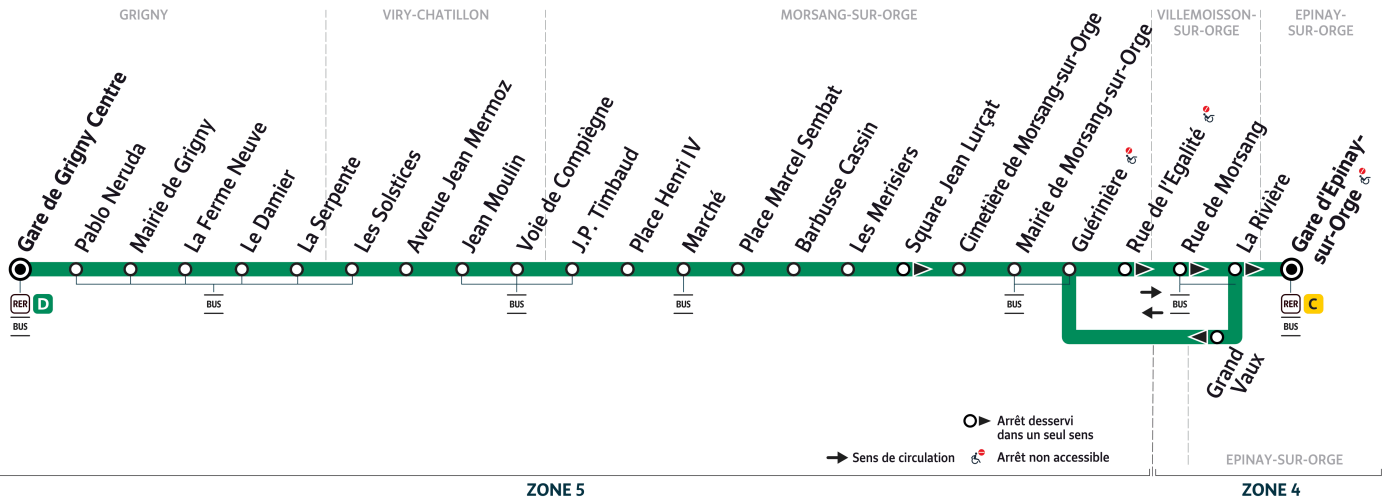

# 420

Direction :  
**EPINAY-SUR-ORGE Gare d'Epina-sur-Orge**

420

GRIGNY - Gare de Grigny Centre ↔ EPINAY-SUR-ORGE - Gare d'Epina-sur-Orge

Horaires valables du lundi 2 septembre 2024 au dimanche 7 juillet 2025