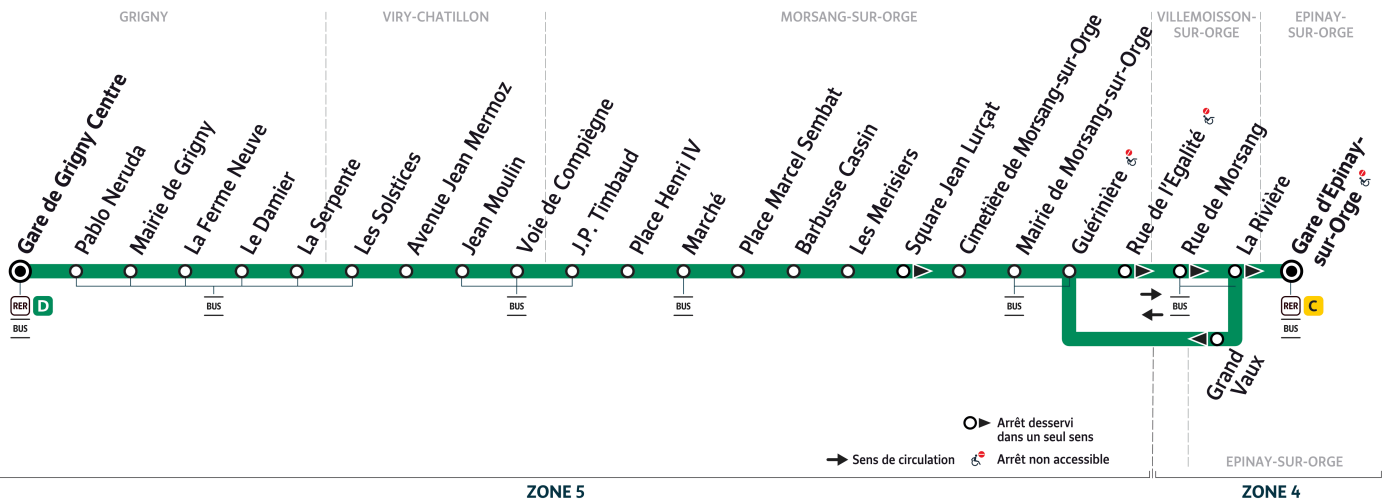

420

Direction :
GRIGNY Gare de Grigny Centre

420

GRIGNY - Gare de Grigny Centre ↔ EPINAY-SUR-ORGE - Gare d'Épinay-sur-Orge

Horaires valables du lundi 2 septembre 2024 au dimanche 7 juillet 2025

Dimanche et jours fériés

		6:46	7:46	8:46	9:20	9:50	10:20	10:50	11:20	11:50	12:31	13:01	13:31	14:00	14:31
ÉPINAY-SUR-ORGE	Gare d'Épinay-sur-Orge														
	Grand Vaux	6:47	7:47	8:47	9:21	9:51	10:21	10:51	11:21	11:51	12:32	13:02	13:32	14:01	14:32
MORSANG-SUR-ORGE	Guérinière	6:51	7:51	8:51	9:25	9:55	10:25	10:55	11:25	11:55	12:36	13:06	13:36	14:05	14:36
	Mairie de Morsang-sur-Orge	6:52	7:52	8:52	9:26	9:56	10:26	10:56	11:26	11:56	12:37	13:07	13:37	14:06	14:37
	Cimetière de Morsang-sur-Orge	6:53	7:53	8:53	9:27	9:57	10:27	10:58	11:28	11:58	12:39	13:08	13:38	14:07	14:38
	Les Merisiers	6:55	7:55	8:55	9:29	9:59	10:29	10:59	11:29	11:59	12:40	13:10	13:40	14:09	14:40
	Barbusse Cassin	6:56	7:56	8:56	9:30	10:00	10:30	11:00	11:30	12:00	12:41	13:11	13:41	14:10	14:41
	Place Marcel Sembat	6:58	7:58	8:58	9:32	10:02	10:32	11:02	11:32	12:02	12:43	13:13	13:43	14:12	14:43
	Marché	6:59	7:59	8:59	9:33	10:03	10:33	11:04	11:34	12:04	12:45	13:14	13:44	14:13	14:44
	Place Henri IV	7:01	8:01	9:01	9:35	10:05	10:35	11:06	11:36	12:06	12:47	13:16	13:46	14:15	14:46
J.P. Timbaud	7:03	8:03	9:03	9:37	10:07	10:37	11:08	11:38	12:08	12:49	13:18	13:48	14:17	14:48	
VIRY-CHÂTILLON	Voie de Compiègne	7:04	8:04	9:04	9:38	10:08	10:38	11:09	11:39	12:09	12:50	13:19	13:49	14:18	14:49
	Jean Moulin	7:05	8:05	9:05	9:39	10:09	10:39	11:10	11:40	12:10	12:51	13:20	13:50	14:19	14:50
	Avenue Jean Mermoz	7:07	8:07	9:07	9:41	10:12	10:42	11:13	11:43	12:13	12:54	13:23	13:52	14:21	14:52
	Les Solstices	7:08	8:08	9:09	9:43	10:13	10:43	11:15	11:45	12:15	12:56	13:25	13:54	14:23	14:54
GRIGNY	La Serpente	7:10	8:10	9:11	9:45	10:16	10:46	11:17	11:47	12:17	12:58	13:27	13:56	14:25	14:56
	Le Damier	7:12	8:12	9:13	9:47	10:18	10:48	11:20	11:50	12:20	13:01	13:30	13:58	14:27	14:58
	La Ferme Neuve	7:14	8:14	9:15	9:49	10:20	10:50	11:22	11:52	12:22	13:03	13:32	14:00	14:29	15:00
	Mairie de Grigny	7:14	8:14	9:15	9:49	10:20	10:50	11:23	11:53	12:23	13:04	13:33	14:01	14:30	15:01
	Pablo Neruda	7:16	8:16	9:17	9:51	10:22	10:52	11:25	11:55	12:25	13:06	13:35	14:03	14:32	15:03
	Gare de Grigny Centre	7:17	8:17	9:18	9:52	10:23	10:53	11:26	11:56	12:26	13:07	13:36	14:04	14:33	15:04

Nos conducteurs s'efforcent en permanence de respecter ces horaires. Les conditions de circulation peuvent toutefois causer occasionnellement des retards.