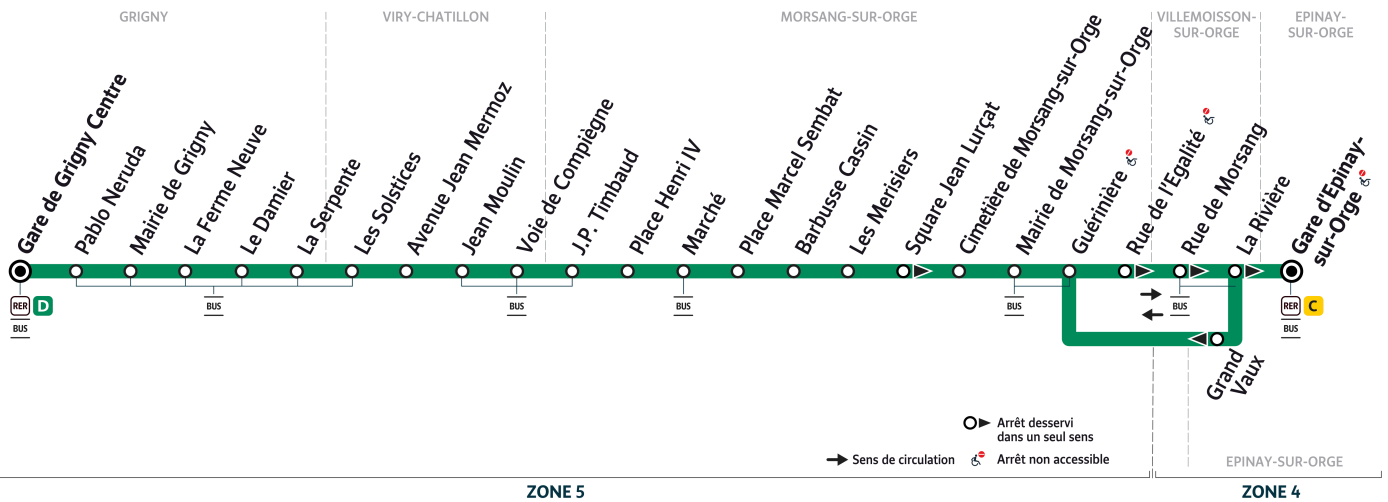

420

Direction :
GRIGNY Gare de Grigny Centre

420

GRIGNY - Gare de Grigny Centre ↔ EPINAY-SUR-ORGE - Gare d'Épinay-sur-Orge

Horaires valables du lundi 2 septembre 2024 au dimanche 7 juillet 2025

Dimanche et jours fériés

ÉPINAY-SUR-ORGE	Gare d'Épinay-sur-Orge	15:01	15:31	16:01	16:31	17:01	17:31	18:01	18:31	19:01	19:31	20:20	21:15	22:17
	Grand Vaux	15:02	15:32	16:02	16:32	17:02	17:32	18:02	18:32	19:02	19:32	20:21	21:16	22:18
MORSANG-SUR-ORGE	Guérimière	15:06	15:36	16:06	16:36	17:06	17:36	18:06	18:36	19:06	19:36	20:25	21:20	22:22
	Mairie de Morsang-sur-Orge	15:07	15:37	16:07	16:37	17:07	17:37	18:07	18:37	19:07	19:37	20:26	21:21	22:23
	Cimetière de Morsang-sur-Orge	15:08	15:38	16:08	16:38	17:08	17:38	18:08	18:38	19:08	19:38	20:27	21:22	22:24
	Les Merisiers	15:10	15:40	16:10	16:40	17:10	17:40	18:10	18:40	19:10	19:40	20:29	21:24	22:26
	Barbusse Cassin	15:11	15:41	16:11	16:41	17:11	17:41	18:11	18:41	19:11	19:41	20:30	21:25	22:27
	Place Marcel Sembat	15:13	15:43	16:13	16:43	17:13	17:43	18:13	18:43	19:13	19:43	20:32	21:27	22:29
	Marché	15:14	15:44	16:14	16:44	17:14	17:44	18:14	18:44	19:14	19:44	20:33	21:28	22:30
	Place Henri IV	15:16	15:46	16:16	16:46	17:16	17:46	18:16	18:46	19:16	19:46	20:35	21:30	22:32
	J.P. Timbaud	15:18	15:48	16:18	16:48	17:18	17:48	18:18	18:48	19:18	19:48	20:37	21:32	22:34
VIRY-CHÂTILLON	Voie de Compiègne	15:19	15:49	16:19	16:49	17:19	17:49	18:19	18:49	19:19	19:49	20:38	21:33	22:35
	Jean Moulin	15:20	15:50	16:20	16:50	17:20	17:50	18:20	18:50	19:20	19:50	20:39	21:34	22:36
	Avenue Jean Mermoz	15:22	15:52	16:22	16:52	17:22	17:52	18:22	18:52	19:22	19:52	20:41	21:36	22:38
	Les Solstices	15:24	15:54	16:24	16:54	17:24	17:54	18:24	18:54	19:24	19:54	20:42	21:37	22:39
GRIGNY	La Serpente	15:26	15:56	16:26	16:56	17:26	17:56	18:26	18:56	19:26	19:56	20:44	21:39	22:41
	Le Damier	15:28	15:58	16:28	16:58	17:28	17:58	18:28	18:58	19:28	19:58	20:46	21:41	22:43
	La Ferme Neuve	15:30	16:00	16:30	17:00	17:30	18:00	18:30	19:00	19:30	20:00	20:48	21:43	22:45
	Mairie de Grigny	15:31	16:01	16:31	17:01	17:31	18:01	18:31	19:01	19:31	20:01	20:48	21:43	22:45
	Pablo Neruda	15:33	16:03	16:33	17:03	17:33	18:03	18:33	19:03	19:33	20:03	20:50	21:45	22:47
	Gare de Grigny Centre	15:34	16:04	16:34	17:04	17:34	18:04	18:34	19:04	19:34	20:04	20:51	21:46	22:48

Nos conducteurs s'efforcent en permanence de respecter ces horaires. Les conditions de circulation peuvent toutefois causer occasionnellement des retards.