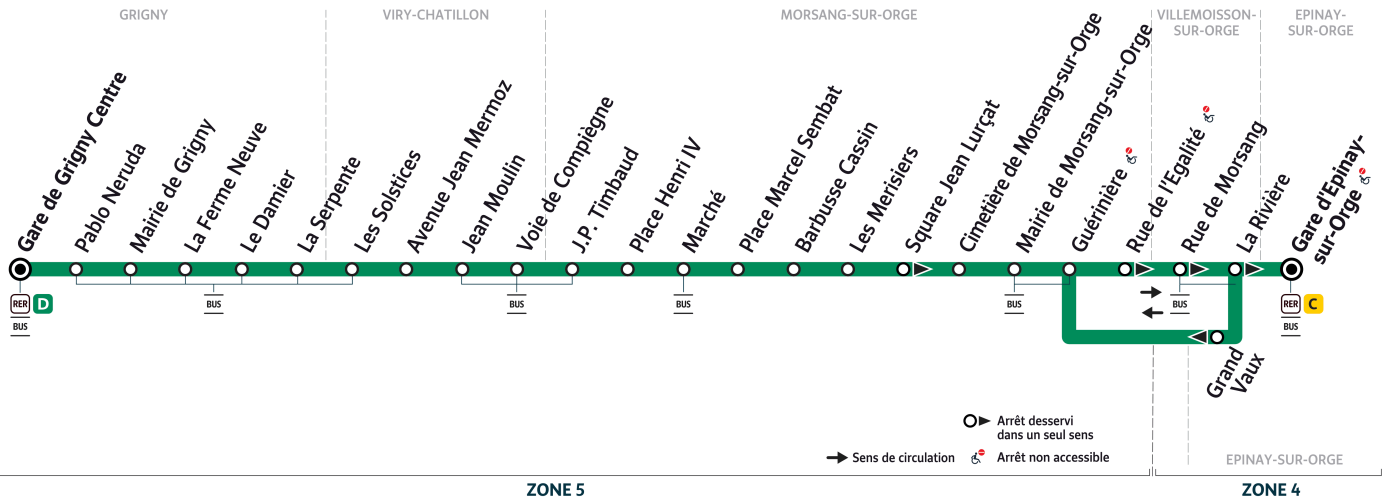

420

Direction :
GRIGNY Gare de Grigny Centre

420

GRIGNY - Gare de Grigny Centre ↔ EPINAY-SUR-ORGE - Gare d'Épinay-sur-Orge

Horaires valables du lundi 2 septembre 2024 au dimanche 7 juillet 2025

Du lundi au vendredi

		14:05	14:31	14:51	15:11	15:33	15:50	16:06	16:24	16:46	17:03	17:19	17:36	17:53	18:14
ÉPINAY-SUR-ORGE	Gare d'Épinay-sur-Orge														
	Grand Vaux	14:06	14:32	14:52	15:12	15:34	15:51	16:07	16:25	16:47	17:04	17:20	17:37	17:54	18:15
MORSANG-SUR-ORGE	Guérinière	14:10	14:36	14:56	15:16	15:38	15:55	16:12	16:30	16:52	17:09	17:25	17:42	17:59	18:20
	Mairie de Morsang-sur-Orge	14:11	14:37	14:57	15:17	15:39	15:56	16:13	16:31	16:53	17:10	17:26	17:43	18:00	18:21
	Cimetière de Morsang-sur-Orge	14:13	14:39	14:59	15:19	15:41	15:58	16:15	16:33	16:55	17:12	17:28	17:45	18:02	18:23
	Les Merisiers	14:14	14:40	15:00	15:20	15:42	16:00	16:17	16:35	16:57	17:14	17:30	17:47	18:04	18:25
	Barbusse Cassin	14:15	14:41	15:01	15:21	15:43	16:01	16:18	16:36	16:58	17:15	17:31	17:48	18:05	18:26
	Place Marcel Sembat	14:17	14:43	15:03	15:23	15:45	16:03	16:20	16:38	17:00	17:17	17:33	17:50	18:07	18:28
	Marché	14:19	14:45	15:05	15:25	15:47	16:05	16:22	16:40	17:02	17:19	17:35	17:52	18:09	18:30
	Place Henri IV	14:21	14:47	15:07	15:27	15:49	16:07	16:24	16:42	17:04	17:21	17:37	17:54	18:11	18:32
	J.P. Timbaud	14:23	14:49	15:09	15:29	15:51	16:09	16:26	16:44	17:06	17:23	17:39	17:56	18:13	18:34
VIRY-CHÂTILLON	Voie de Compiègne	14:24	14:50	15:10	15:30	15:52	16:10	16:27	16:45	17:07	17:24	17:40	17:57	18:14	18:35
	Jean Moulin	14:25	14:51	15:11	15:31	15:53	16:11	16:28	16:46	17:08	17:25	17:41	17:58	18:15	18:36
	Avenue Jean Mermoz	14:27	14:54	15:14	15:34	15:56	16:14	16:31	16:49	17:11	17:28	17:44	18:01	18:18	18:38
	Les Solstices	14:29	14:55	15:15	15:35	15:57	16:15	16:32	16:50	17:12	17:29	17:45	18:02	18:19	18:40
GRIGNY	La Serpente	14:31	14:58	15:18	15:38	16:00	16:18	16:35	16:53	17:15	17:32	17:48	18:05	18:22	18:42
	Le Damier	14:33	15:00	15:20	15:40	16:02	16:20	16:37	16:55	17:17	17:34	17:50	18:07	18:24	18:44
	La Ferme Neuve	14:35	15:02	15:22	15:42	16:04	16:22	16:39	16:57	17:19	17:36	17:52	18:09	18:26	18:46
	Mairie de Grigny	14:36	15:03	15:23	15:43	16:05	16:23	16:40	16:58	17:20	17:37	17:53	18:10	18:27	18:47
	Pablo Neruda	14:38	15:05	15:25	15:45	16:07	16:25	16:42	17:00	17:22	17:39	17:55	18:12	18:29	18:49
Gare de Grigny Centre	14:39	15:06	15:26	15:46	16:08	16:26	16:43	17:01	17:24	17:41	17:57	18:14	18:31	18:50	

Nos conducteurs s'efforcent en permanence de respecter ces horaires. Les conditions de circulation peuvent toutefois causer occasionnellement des retards.