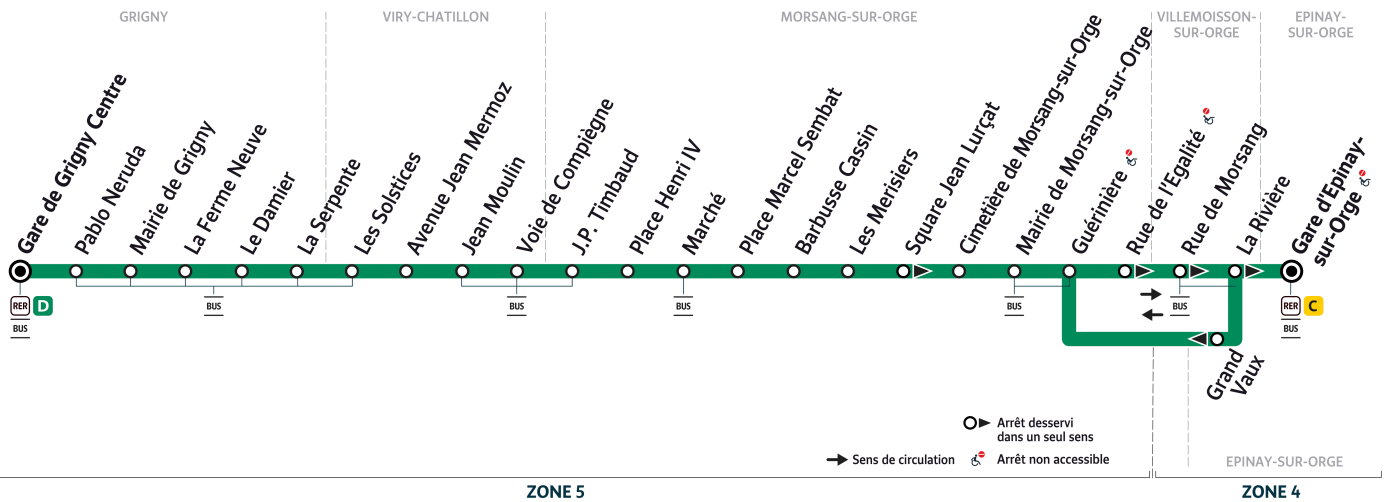

# 420

Direction :  
EPINAY-SUR-ORGE Gare d'Epina-sur-Orge

420

GRIGNY - Gare de Grigny Centre ↔ EPINAY-SUR-ORGE - Gare d'Epina-sur-Orge

Horaires valables du lundi 2 septembre 2024 au dimanche 7 juillet 2025