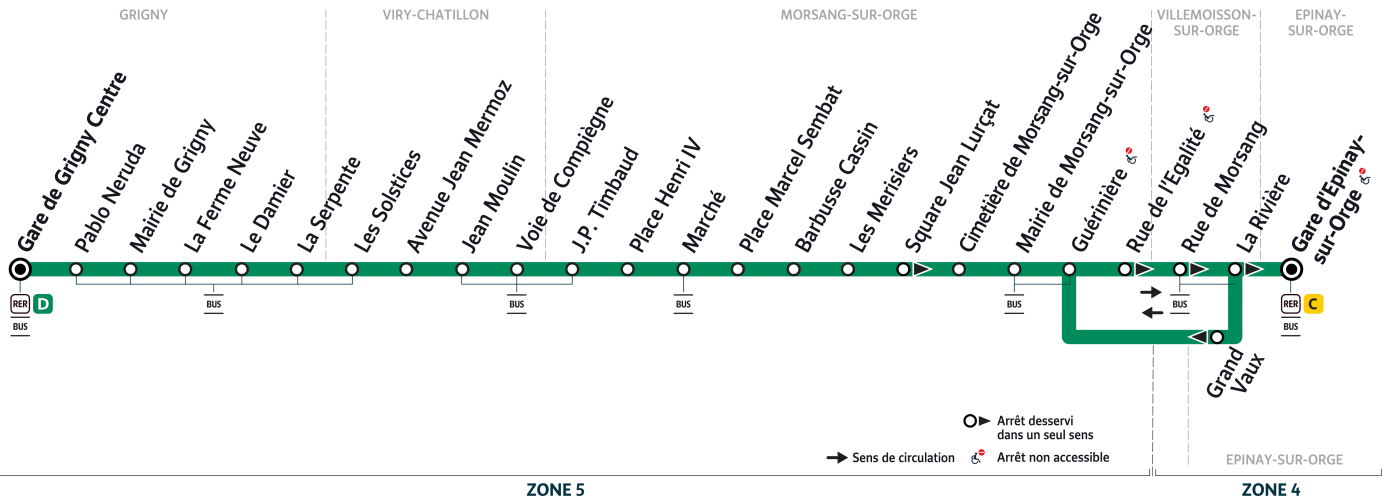

420

Direction :
EPINAY-SUR-ORGE Gare d'Epina-sur-Orge

420

GRIGNY - Gare de Grigny Centre ↔ EPINAY-SUR-ORGE - Gare d'Epina-sur-Orge

Horaires valables du lundi 2 septembre 2024 au dimanche 7 juillet 2025

Dimanche et jours fériés

Zone	Arrêt	14:43	15:13	15:43	16:13	16:43	17:13	17:44	18:14	18:43	19:43	20:39	21:43	22:44
GRIGNY	Gare de Grigny Centre	14:43	15:13	15:43	16:13	16:43	17:13	17:44	18:14	18:43	19:43	20:39	21:43	22:44
	Pablo Neruda	14:44	15:14	15:44	16:14	16:44	17:14	17:45	18:15	18:44	19:44	20:40	21:44	22:45
	Mairie de Grigny	14:46	15:16	15:46	16:16	16:46	17:16	17:47	18:17	18:46	19:46	20:42	21:46	22:47
	La Ferme Neuve	14:47	15:17	15:47	16:17	16:47	17:17	17:48	18:18	18:47	19:47	20:43	21:47	22:48
	Le Damier	14:49	15:19	15:49	16:19	16:49	17:19	17:50	18:20	18:49	19:49	20:45	21:49	22:49
VIRY-CHÂTILLON	La Serpente	14:51	15:21	15:51	16:21	16:51	17:21	17:52	18:22	18:51	19:51	20:47	21:51	22:51
	Les Solstices	14:54	15:24	15:54	16:24	16:54	17:24	17:55	18:25	18:54	19:54	20:50	21:53	22:53
	Avenue Jean Mermoz	14:55	15:25	15:55	16:25	16:55	17:25	17:56	18:26	18:55	19:55	20:51	21:54	22:54
	Jean Moulin	14:57	15:27	15:57	16:27	16:57	17:27	17:58	18:28	18:57	19:57	20:53	21:56	22:56
MORSANG-SUR-ORGE	Voie de Compiègne	14:58	15:28	15:58	16:28	16:58	17:28	17:59	18:29	18:58	19:58	20:54	21:57	22:57
	J.P. Timbaud	14:59	15:29	15:59	16:29	16:59	17:29	18:00	18:30	18:59	19:59	20:55	21:58	22:58
	Place Henri IV	15:01	15:31	16:01	16:31	17:01	17:31	18:02	18:32	19:01	20:01	20:56	21:59	22:59
	Marché	15:02	15:32	16:02	16:32	17:02	17:32	18:03	18:33	19:02	20:02	20:58	22:01	23:01
	Place Marcel Sembat	15:04	15:34	16:04	16:34	17:04	17:34	18:05	18:35	19:04	20:04	21:00	22:03	23:02
	Barbusse Cassin	15:05	15:35	16:05	16:35	17:05	17:35	18:06	18:36	19:05	20:05	21:01	22:04	23:03
	Les Merisiers	15:06	15:36	16:06	16:36	17:06	17:36	18:07	18:37	19:06	20:06	21:02	22:05	23:04
	Square Jean Lurçat	15:07	15:37	16:07	16:37	17:07	17:37	18:08	18:38	19:07	20:07	21:02	22:05	23:04
	Cimetière de Morsang-sur-Orge	15:08	15:38	16:08	16:38	17:08	17:38	18:09	18:39	19:08	20:08	21:03	22:06	23:05
	Mairie de Morsang-sur-Orge	15:09	15:39	16:09	16:39	17:09	17:39	18:10	18:40	19:09	20:09	21:04	22:07	23:06
VILLEMOISSON-SUR-ORGE	Guérinière	15:11	15:41	16:11	16:41	17:11	17:41	18:12	18:42	19:11	20:11	21:06	22:08	23:07
	Rue de l'Egalité	15:12	15:42	16:12	16:42	17:12	17:42	18:13	18:43	19:12	20:12	21:07	22:09	23:08
	Rue de Morsang	15:13	15:43	16:13	16:43	17:13	17:43	18:14	18:44	19:13	20:13	21:08	22:10	23:09
EPINAY-SUR-ORGE	La Rivière	15:14	15:44	16:14	16:44	17:14	17:44	18:15	18:45	19:14	20:14	21:09	22:11	23:10
	Gare d'Epina-sur-Orge	15:15	15:45	16:15	16:45	17:15	17:45	18:16	18:46	19:15	20:15	21:10	22:12	23:11

Nos conducteurs s'efforcent en permanence de respecter ces horaires. Les conditions de circulation peuvent toutefois causer occasionnellement des retards.