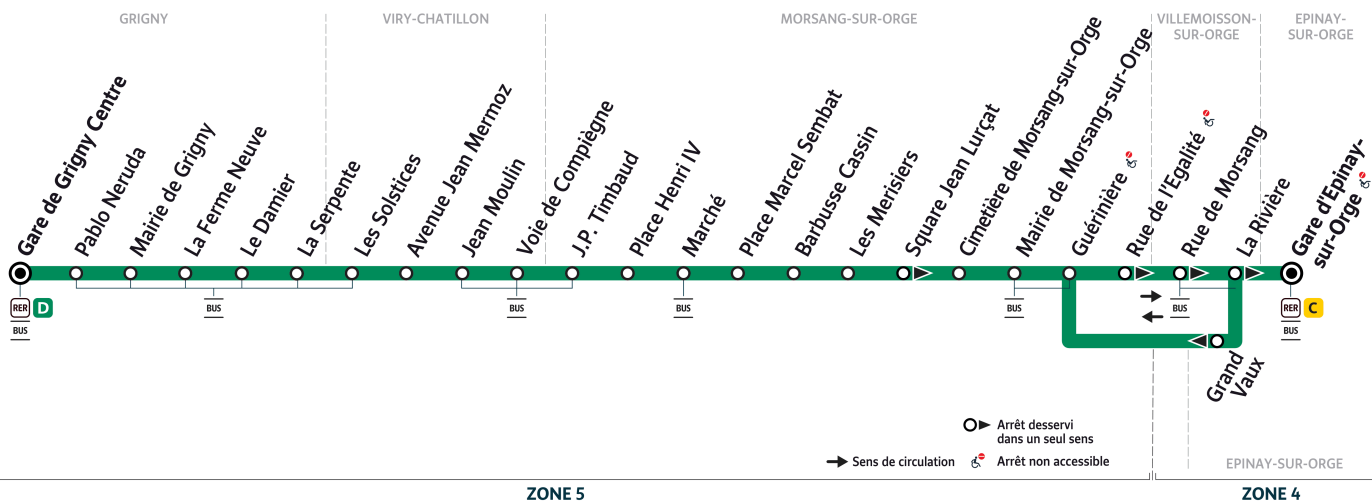

# 420

Direction :  
**EPINAY-SUR-ORGE Gare d'Epina-sur-Orge**

420

GRIGNY - Gare de Grigny Centre ↔ EPINAY-SUR-ORGE - Gare d'Epina-sur-Orge

Horaires valables du lundi 2 septembre 2024 au dimanche 7 juillet 2025