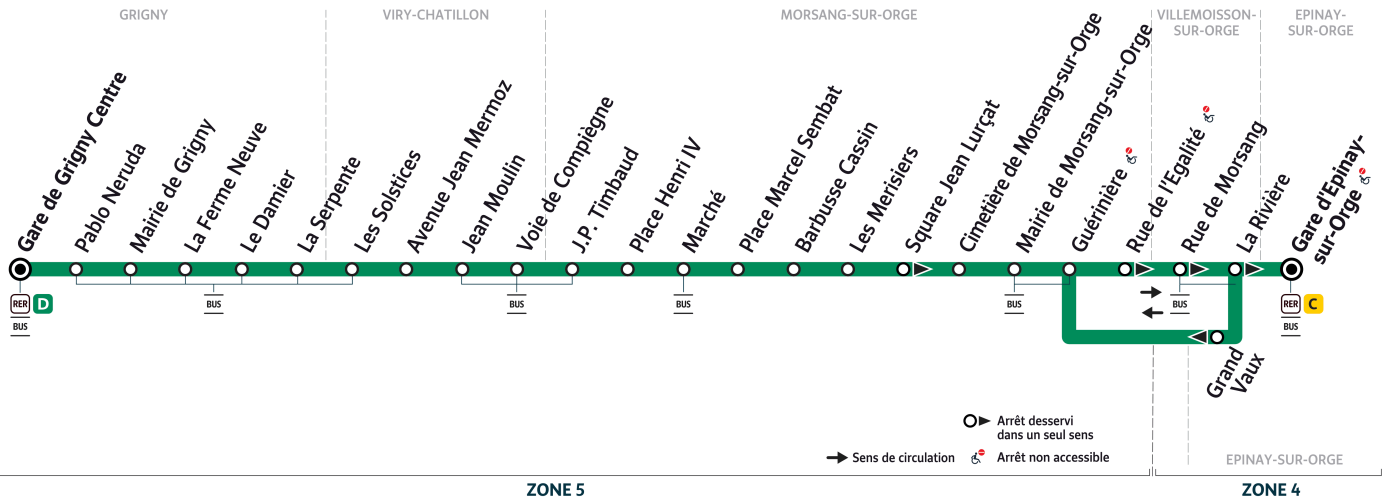

420

Direction :
EPINAY-SUR-ORGE Gare d'Epina-sur-Orge

420

GRIGNY - Gare de Grigny Centre ↔ EPINAY-SUR-ORGE - Gare d'Epina-sur-Orge

Horaires valables du lundi 2 septembre 2024 au dimanche 7 juillet 2025

Samedi

GRIGNY	Gare de Grigny Centre	5:25	6:00	6:30	7:00	7:30	8:00	8:25	8:44	9:09	9:28	9:50	10:11
	Pablo Neruda	5:26	6:01	6:31	7:01	7:31	8:01	8:26	8:45	9:10	9:29	9:51	10:12
	Mairie de Grigny	5:28	6:03	6:33	7:03	7:33	8:03	8:28	8:47	9:12	9:31	9:53	10:14
	La Ferme Neuve	5:29	6:04	6:34	7:04	7:34	8:04	8:29	8:48	9:13	9:32	9:54	10:15
	Le Damier	5:30	6:05	6:35	7:05	7:35	8:05	8:30	8:50	9:15	9:34	9:56	10:17
VIRY-CHÂTILLON	La Serpente	5:32	6:07	6:37	7:07	7:37	8:07	8:32	8:52	9:17	9:36	9:58	10:19
	Les Solstices	5:34	6:09	6:39	7:09	7:39	8:09	8:34	8:54	9:19	9:38	10:00	10:21
	Avenue Jean Mermoz	5:35	6:10	6:40	7:10	7:40	8:10	8:35	8:55	9:20	9:39	10:01	10:22
	Jean Moulin	5:37	6:12	6:42	7:12	7:42	8:12	8:37	8:57	9:22	9:41	10:03	10:24
MORSANG-SUR-ORGE	Voie de Compiègne	5:38	6:13	6:43	7:13	7:43	8:13	8:38	8:58	9:23	9:42	10:04	10:25
	J.P. Timbaud	5:39	6:14	6:44	7:14	7:44	8:14	8:39	8:59	9:24	9:43	10:05	10:26
	Place Henri IV	5:41	6:16	6:46	7:16	7:46	8:16	8:41	9:01	9:26	9:45	10:07	10:28
	Marché	5:42	6:17	6:47	7:17	7:47	8:17	8:42	9:02	9:27	9:47	10:09	10:30
	Place Marcel Sembat	5:44	6:19	6:49	7:19	7:49	8:19	8:44	9:04	9:29	9:49	10:11	10:32
	Barbusse Cassin	5:45	6:20	6:50	7:20	7:50	8:20	8:45	9:05	9:30	9:50	10:12	10:33
	Les Merisiers	5:46	6:21	6:51	7:21	7:51	8:21	8:46	9:06	9:31	9:51	10:13	10:34
	Square Jean Lurçat	5:47	6:22	6:52	7:22	7:52	8:22	8:47	9:07	9:32	9:52	10:14	10:35
	Cimetière de Morsang-sur-Orge	5:48	6:23	6:53	7:23	7:53	8:23	8:48	9:08	9:33	9:53	10:15	10:36
	Mairie de Morsang-sur-Orge	5:49	6:24	6:54	7:24	7:54	8:24	8:49	9:09	9:34	9:54	10:16	10:37
VILLEMOISSON-SUR-ORGE	Guérinière	5:51	6:26	6:56	7:26	7:56	8:26	8:51	9:11	9:36	9:56	10:18	10:39
	Rue de l'Egalité	5:52	6:27	6:57	7:27	7:57	8:27	8:52	9:12	9:37	9:57	10:19	10:40
	Rue de Morsang	5:53	6:28	6:58	7:28	7:58	8:28	8:53	9:13	9:38	9:58	10:20	10:41
EPINAY-SUR-ORGE	La Rivière	5:54	6:29	6:59	7:29	7:59	8:29	8:54	9:14	9:39	9:59	10:21	10:42
	Gare d'Epina-sur-Orge	5:55	6:30	7:00	7:30	8:00	8:30	8:55	9:15	9:40	10:00	10:22	10:43

Nos conducteurs s'efforcent en permanence de respecter ces horaires. Les conditions de circulation peuvent toutefois causer occasionnellement des retards.