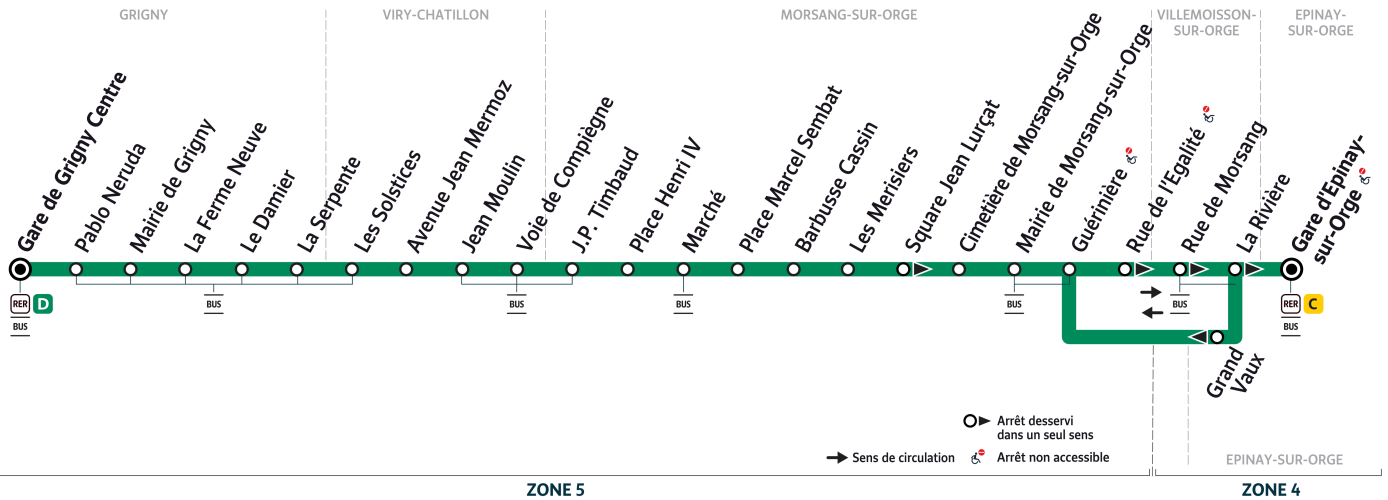

420

Direction :
EPINAY-SUR-ORGE Gare d'Epina-sur-Orge

420

GRIGNY - Gare de Grigny Centre ↔ EPINAY-SUR-ORGE - Gare d'Epina-sur-Orge

Horaires valables du lundi 2 septembre 2024 au dimanche 7 juillet 2025

		Samedi											
GRIGNY	Gare de Grigny Centre	18:25	18:47	19:06	19:25	19:49	20:12	20:42	21:14	21:44	22:16	22:46	
	Pablo Neruda	18:26	18:48	19:07	19:26	19:50	20:13	20:43	21:15	21:45	22:17	22:47	
	Mairie de Grigny	18:29	18:51	19:10	19:29	19:53	20:16	20:46	21:17	21:47	22:19	22:49	
	La Ferme Neuve	18:30	18:52	19:11	19:30	19:54	20:17	20:47	21:18	21:48	22:20	22:50	
	Le Damier	18:32	18:54	19:13	19:32	19:56	20:19	20:49	21:20	21:50	22:21	22:51	
	La Serpente	18:34	18:56	19:15	19:34	19:58	20:21	20:51	21:22	21:52	22:23	22:53	
VIRY-CHÂTILLON	Les Solstices	18:37	18:59	19:18	19:37	20:01	20:24	20:54	21:24	21:54	22:25	22:55	
	Avenue Jean Mermoz	18:38	19:00	19:19	19:38	20:02	20:25	20:55	21:25	21:55	22:26	22:56	
	Jean Moulin	18:41	19:03	19:22	19:41	20:04	20:27	20:57	21:27	21:57	22:28	22:58	
	Voie de Compiègne	18:42	19:04	19:23	19:42	20:05	20:28	20:58	21:28	21:58	22:29	22:59	
MORSANG-SUR-ORGE	J.P. Timbaud	18:43	19:05	19:24	19:43	20:06	20:29	20:59	21:29	21:59	22:30	23:00	
	Place Henri IV	18:45	19:07	19:26	19:45	20:08	20:31	21:00	21:30	22:00	22:31	23:01	
	Marché	18:47	19:09	19:28	19:47	20:09	20:32	21:02	21:32	22:02	22:33	23:03	
	Place Marcel Sembat	18:49	19:11	19:30	19:49	20:11	20:34	21:04	21:34	22:04	22:34	23:04	
	Barbusse Cassin	18:50	19:12	19:31	19:50	20:12	20:35	21:05	21:35	22:05	22:35	23:05	
	Les Merisiers	18:51	19:13	19:32	19:51	20:13	20:36	21:06	21:36	22:06	22:36	23:06	
	Square Jean Lurçat	18:52	19:14	19:33	19:52	20:14	20:37	21:06	21:36	22:06	22:36	23:06	
	Cimetière de Morsang-sur-Orge	18:53	19:15	19:34	19:53	20:15	20:38	21:07	21:37	22:07	22:37	23:07	
	Mairie de Morsang-sur-Orge	18:54	19:16	19:35	19:54	20:16	20:39	21:08	21:38	22:08	22:38	23:08	
Guérinière	18:56	19:18	19:37	19:56	20:18	20:41	21:10	21:39	22:09	22:39	23:09		
VILLEMOISSON-SUR-ORGE	Rue de l'Egalité	18:57	19:19	19:38	19:57	20:19	20:42	21:11	21:40	22:10	22:40	23:10	
	Rue de Morsang	18:58	19:20	19:39	19:58	20:20	20:43	21:12	21:41	22:11	22:41	23:11	
	La Rivière	18:59	19:21	19:40	19:59	20:21	20:44	21:13	21:42	22:12	22:42	23:12	
ÉPINAY-SUR-ORGE	Gare d'Epina-sur-Orge	19:00	19:22	19:41	20:00	20:22	20:45	21:14	21:43	22:13	22:43	23:13	

Nos conducteurs s'efforcent en permanence de respecter ces horaires. Les conditions de circulation peuvent toutefois causer occasionnellement des retards.