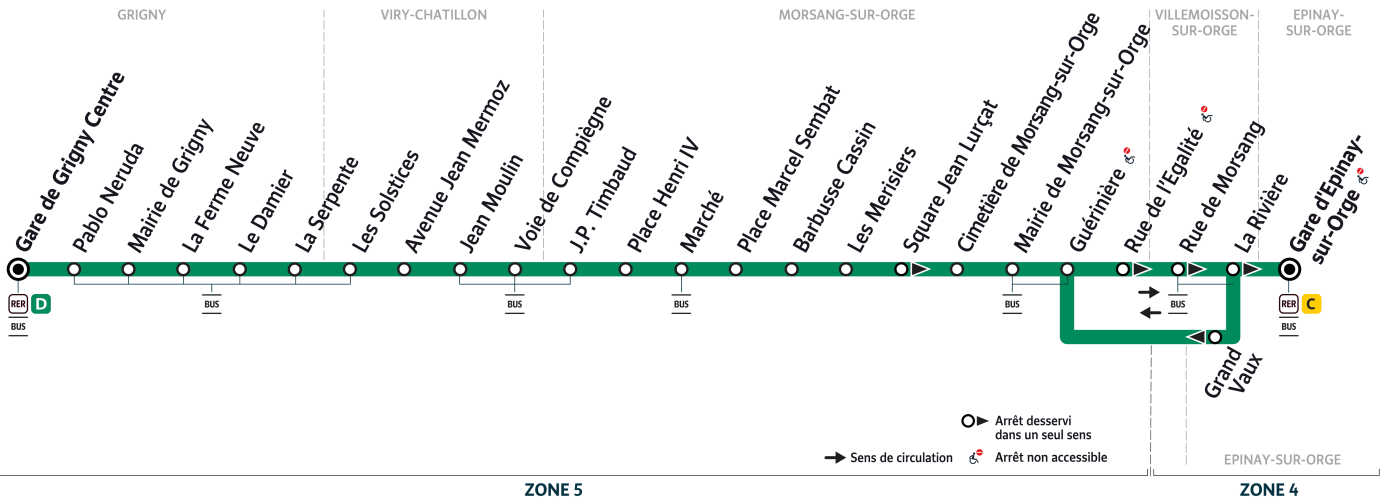

# 420

Direction :  
GRIGNY Gare de Grigny Centre

420

GRIGNY - Gare de Grigny Centre ↔ EPINAY-SUR-ORGE - Gare d'Épinay-sur-Orge

Horaires valables du lundi 2 septembre 2024 au dimanche 7 juillet 2025

		Du lundi au vendredi													
ÉPINAY-SUR-ORGE	Gare d'Épinay-sur-Orge	5:15	5:46	6:01	6:16	6:33	6:51	7:12	7:29	7:46	8:03	8:21	8:41	8:58	9:15
	Grand Vaux	5:16	5:47	6:02	6:17	6:34	6:52	7:13	7:30	7:47	8:04	8:22	8:42	8:59	9:16
MORSANG-SUR-ORGE	Guérinière	5:20	5:51	6:06	6:21	6:38	6:56	7:17	7:34	7:52	8:09	8:27	8:47	9:03	9:20
	Mairie de Morsang-sur-Orge	5:21	5:52	6:07	6:22	6:39	6:57	7:18	7:35	7:53	8:10	8:28	8:48	9:04	9:21
	Cimetière de Morsang-sur-Orge	5:22	5:53	6:08	6:23	6:41	6:59	7:20	7:37	7:55	8:12	8:30	8:50	9:06	9:23
	Les Merisiers	5:24	5:55	6:10	6:25	6:42	7:00	7:21	7:38	7:56	8:14	8:31	8:51	9:07	9:24
	Barbusse Cassin	5:25	5:56	6:11	6:26	6:43	7:01	7:22	7:39	7:57	8:15	8:32	8:52	9:08	9:25
	Place Marcel Sembat	5:27	5:58	6:13	6:28	6:45	7:03	7:24	7:41	7:59	8:17	8:34	8:54	9:10	9:27
	Marché	5:28	5:59	6:14	6:29	6:47	7:05	7:26	7:43	8:01	8:19	8:36	8:56	9:12	9:29
	Place Henri IV	5:30	6:01	6:16	6:31	6:49	7:07	7:28	7:45	8:03	8:21	8:38	8:58	9:14	9:31
J.P. Timbaud	5:32	6:03	6:18	6:33	6:51	7:09	7:30	7:47	8:05	8:23	8:40	9:00	9:16	9:33	
VIRY-CHÂTILLON	Voie de Compiègne	5:33	6:04	6:19	6:34	6:52	7:10	7:31	7:48	8:06	8:24	8:41	9:01	9:17	9:34
	Jean Moulin	5:34	6:05	6:20	6:35	6:53	7:11	7:32	7:49	8:07	8:25	8:42	9:02	9:18	9:35
	Avenue Jean Mermoz	5:36	6:07	6:22	6:37	6:55	7:13	7:34	7:52	8:10	8:28	8:45	9:04	9:20	9:37
	Les Solstices	5:37	6:08	6:23	6:38	6:56	7:15	7:36	7:53	8:11	8:29	8:46	9:06	9:22	9:39
GRIGNY	La Serpente	5:39	6:10	6:25	6:40	6:58	7:17	7:38	7:56	8:14	8:32	8:49	9:08	9:24	9:41
	Le Damier	5:41	6:12	6:27	6:42	7:00	7:19	7:40	7:58	8:16	8:34	8:51	9:10	9:26	9:43
	La Ferme Neuve	5:43	6:14	6:29	6:44	7:02	7:21	7:42	8:00	8:18	8:36	8:53	9:12	9:28	9:45
	Mairie de Grigny	5:43	6:14	6:29	6:44	7:02	7:21	7:43	8:01	8:19	8:37	8:54	9:13	9:29	9:46
	Pablo Neruda	5:45	6:16	6:31	6:46	7:04	7:23	7:45	8:03	8:21	8:39	8:56	9:15	9:31	9:48
Gare de Grigny Centre	5:46	6:17	6:32	6:47	7:05	7:24	7:46	8:04	8:22	8:40	8:57	9:16	9:32	9:49	