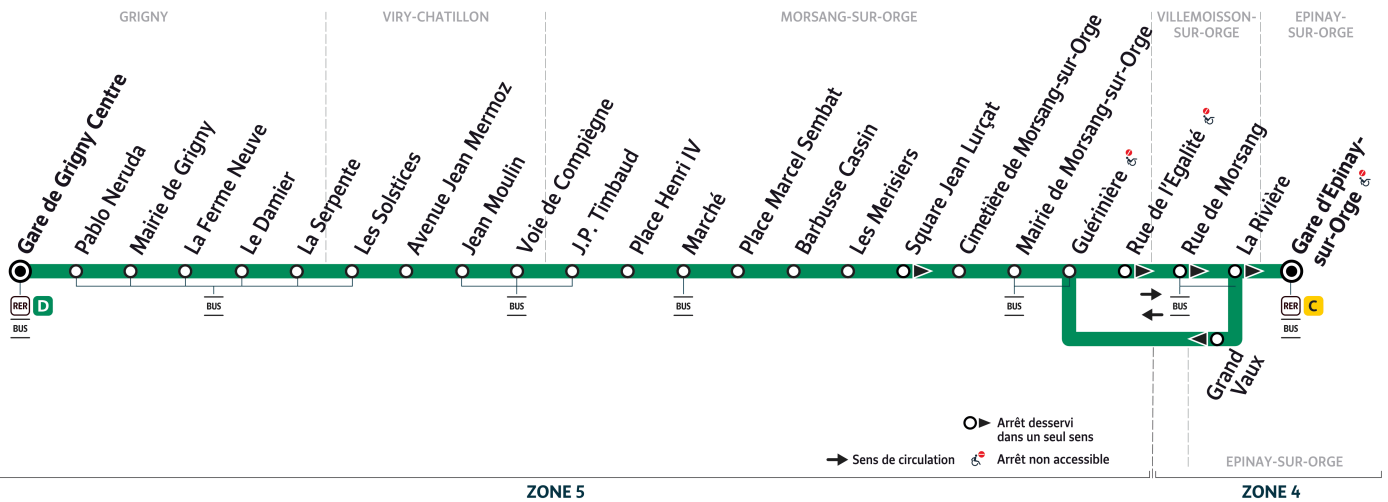

# 420

Direction :  
**EPINAY-SUR-ORGE Gare d'Epina-sur-Orge**

420

GRIGNY - Gare de Grigny Centre ↔ EPINAY-SUR-ORGE - Gare d'Epina-sur-Orge

Horaires valables du lundi 2 septembre 2024 au dimanche 7 juillet 2025