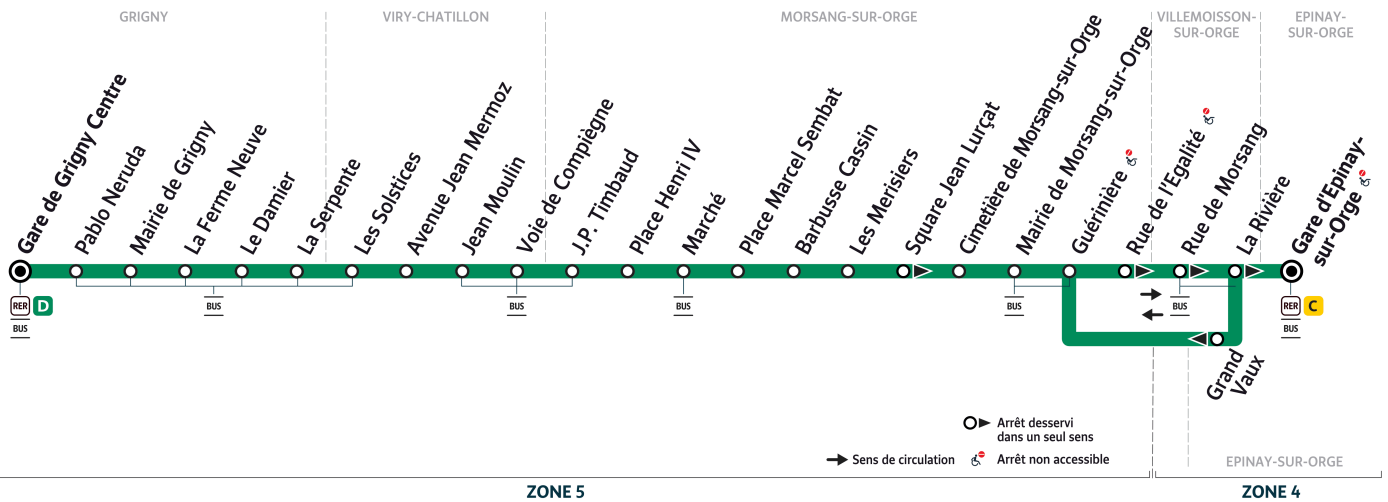

420

Direction :
GRIGNY Gare de Grigny Centre

420

GRIGNY - Gare de Grigny Centre ↔ EPINAY-SUR-ORGE - Gare d'Épinay-sur-Orge

Horaires valables du lundi 2 septembre 2024 au dimanche 7 juillet 2025

Du lundi au vendredi

		18:31	18:49	19:06	19:24	19:44	20:05	20:24	20:46	21:06	21:27	21:50	22:07	22:29
ÉPINAY-SUR-ORGE	Gare d'Épinay-sur-Orge													
	Grand Vaux	18:32	18:50	19:07	19:25	19:45	20:06	20:25	20:47	21:07	21:28	21:51	22:08	22:30
MORSANG-SUR-ORGE	Guérinière	18:36	18:54	19:11	19:29	19:49	20:10	20:29	20:51	21:11	21:32	21:55	22:12	22:34
	Mairie de Morsang-sur-Orge	18:37	18:55	19:12	19:30	19:50	20:11	20:30	20:52	21:12	21:33	21:56	22:13	22:35
	Cimetière de Morsang-sur-Orge	18:39	18:57	19:14	19:32	19:51	20:12	20:31	20:53	21:13	21:34	21:57	22:14	22:36
	Les Merisiers	18:40	18:58	19:15	19:33	19:53	20:14	20:33	20:55	21:15	21:36	21:59	22:16	22:38
	Barbusse Cassin	18:41	18:59	19:16	19:34	19:54	20:15	20:34	20:56	21:16	21:37	22:00	22:17	22:39
	Place Marcel Sembat	18:43	19:01	19:18	19:36	19:56	20:17	20:36	20:58	21:18	21:39	22:02	22:19	22:41
	Marché	18:45	19:03	19:20	19:38	19:57	20:18	20:37	20:59	21:19	21:40	22:03	22:20	22:42
	Place Henri IV	18:47	19:05	19:22	19:40	19:59	20:20	20:39	21:01	21:21	21:42	22:05	22:22	22:44
J.P. Timbaud	18:49	19:07	19:24	19:42	20:01	20:22	20:41	21:03	21:23	21:44	22:07	22:24	22:46	
VIRY-CHÂTILLON	Voie de Compiègne	18:50	19:08	19:25	19:43	20:02	20:23	20:42	21:04	21:24	21:45	22:08	22:25	22:47
	Jean Moulin	18:51	19:09	19:26	19:44	20:03	20:24	20:43	21:05	21:25	21:46	22:09	22:26	22:48
	Avenue Jean Mermoz	18:53	19:11	19:28	19:46	20:05	20:26	20:45	21:07	21:27	21:48	22:11	22:28	22:50
	Les Solstices	18:55	19:13	19:30	19:48	20:07	20:28	20:46	21:08	21:28	21:49	22:12	22:29	22:51
GRIGNY	La Serpente	18:57	19:15	19:32	19:50	20:09	20:30	20:48	21:10	21:30	21:51	22:14	22:31	22:53
	Le Damier	18:59	19:17	19:34	19:52	20:11	20:32	20:50	21:12	21:32	21:53	22:16	22:33	22:55
	La Ferme Neuve	19:01	19:19	19:36	19:54	20:13	20:34	20:52	21:14	21:34	21:55	22:18	22:35	22:57
	Mairie de Grigny	19:02	19:20	19:37	19:55	20:14	20:34	20:52	21:14	21:34	21:55	22:18	22:35	22:57
	Pablo Neruda	19:04	19:22	19:39	19:57	20:16	20:36	20:54	21:16	21:36	21:57	22:20	22:37	22:59
	Gare de Grigny Centre	19:05	19:23	19:40	19:58	20:17	20:37	20:55	21:17	21:37	21:58	22:21	22:38	23:00

Nos conducteurs s'efforcent en permanence de respecter ces horaires. Les conditions de circulation peuvent toutefois causer occasionnellement des retards.