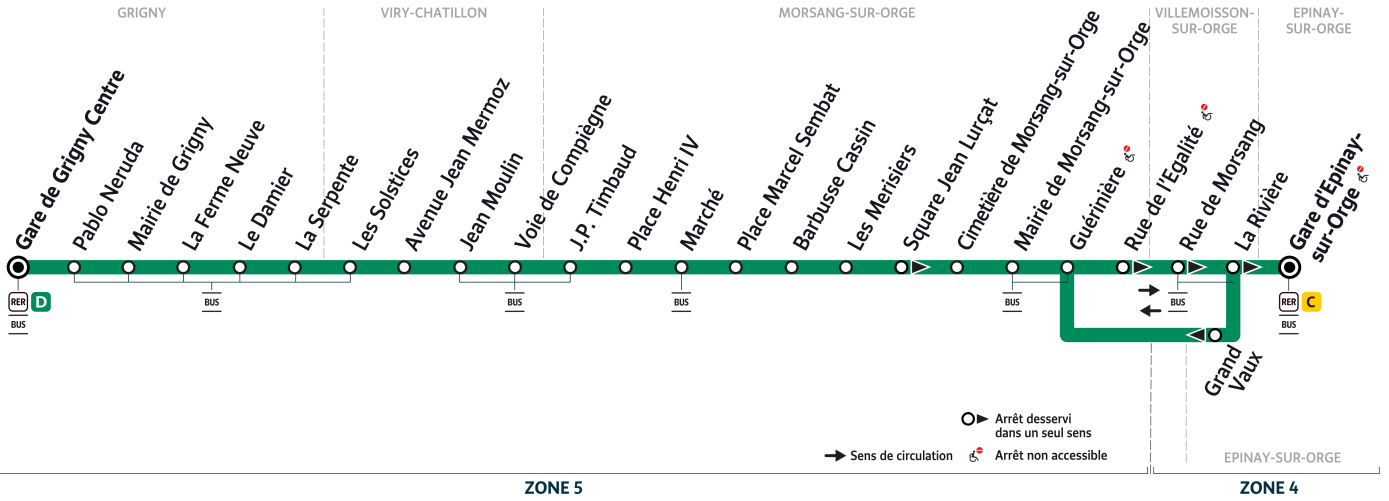

420

Direction :
GRIGNY Gare de Grigny Centre

420

GRIGNY - Gare de Grigny Centre ↔ EPINAY-SUR-ORGE - Gare d'Épinay-sur-Orge

Horaires valables du lundi 2 septembre 2024 au dimanche 7 juillet 2025

		Du lundi au vendredi													
ÉPINAY-SUR-ORGE	Gare d'Épinay-sur-Orge	9:31	9:50	10:10	10:31	10:50	11:09	11:31	11:50	12:09	12:31	12:50	13:10	13:31	13:50
	Grand Vaux	9:32	9:51	10:11	10:32	10:51	11:10	11:32	11:51	12:10	12:32	12:51	13:11	13:32	13:51
MORSANG-SUR-ORGE	Guérinière	9:36	9:55	10:15	10:36	10:55	11:14	11:36	11:55	12:14	12:36	12:55	13:15	13:36	13:55
	Mairie de Morsang-sur-Orge	9:37	9:56	10:16	10:37	10:56	11:15	11:37	11:56	12:15	12:37	12:56	13:16	13:37	13:56
	Cimetière de Morsang-sur-Orge	9:39	9:58	10:18	10:39	10:58	11:17	11:39	11:58	12:17	12:39	12:58	13:18	13:39	13:58
	Les Merisiers	9:40	9:59	10:19	10:40	10:59	11:18	11:40	11:59	12:18	12:40	12:59	13:19	13:40	13:59
	Barbusse Cassin	9:41	10:00	10:20	10:41	11:00	11:19	11:41	12:00	12:19	12:41	13:00	13:20	13:41	14:00
	Place Marcel Sembat	9:43	10:02	10:22	10:43	11:02	11:21	11:43	12:02	12:21	12:43	13:02	13:22	13:43	14:02
	Marché	9:45	10:04	10:24	10:45	11:04	11:23	11:45	12:04	12:23	12:45	13:04	13:24	13:45	14:04
	Place Henri IV	9:47	10:06	10:26	10:47	11:06	11:25	11:47	12:06	12:25	12:47	13:06	13:26	13:47	14:06
J.P. Timbaud	9:49	10:08	10:28	10:49	11:08	11:27	11:49	12:08	12:27	12:49	13:08	13:28	13:49	14:08	
VIRY-CHÂTILLON	Voie de Compiègne	9:50	10:09	10:29	10:50	11:09	11:28	11:50	12:09	12:28	12:50	13:09	13:29	13:50	14:09
	Jean Moulin	9:51	10:10	10:30	10:51	11:10	11:29	11:51	12:10	12:29	12:51	13:10	13:30	13:51	14:10
	Avenue Jean Mermoz	9:53	10:12	10:32	10:53	11:12	11:31	11:53	12:12	12:31	12:53	13:12	13:32	13:53	14:12
	Les Solstices	9:55	10:14	10:34	10:55	11:14	11:33	11:55	12:14	12:33	12:55	13:14	13:34	13:55	14:14
GRIGNY	La Serpente	9:57	10:16	10:36	10:57	11:16	11:35	11:57	12:16	12:35	12:57	13:16	13:36	13:57	14:16
	Le Damier	9:59	10:18	10:38	10:59	11:18	11:37	11:59	12:18	12:37	12:59	13:18	13:38	13:59	14:18
	La Ferme Neuve	10:01	10:20	10:40	11:01	11:20	11:39	12:01	12:20	12:39	13:01	13:20	13:40	14:01	14:20
	Mairie de Grigny	10:02	10:21	10:41	11:02	11:21	11:40	12:02	12:21	12:40	13:02	13:21	13:41	14:02	14:21
	Pablo Neruda	10:04	10:23	10:43	11:04	11:23	11:42	12:04	12:23	12:42	13:04	13:23	13:43	14:04	14:23
Gare de Grigny Centre	10:05	10:24	10:44	11:05	11:24	11:43	12:05	12:24	12:43	13:05	13:24	13:44	14:05	14:24	

Nos conducteurs s'efforcent en permanence de respecter ces horaires. Les conditions de circulation peuvent toutefois causer occasionnellement des retards.