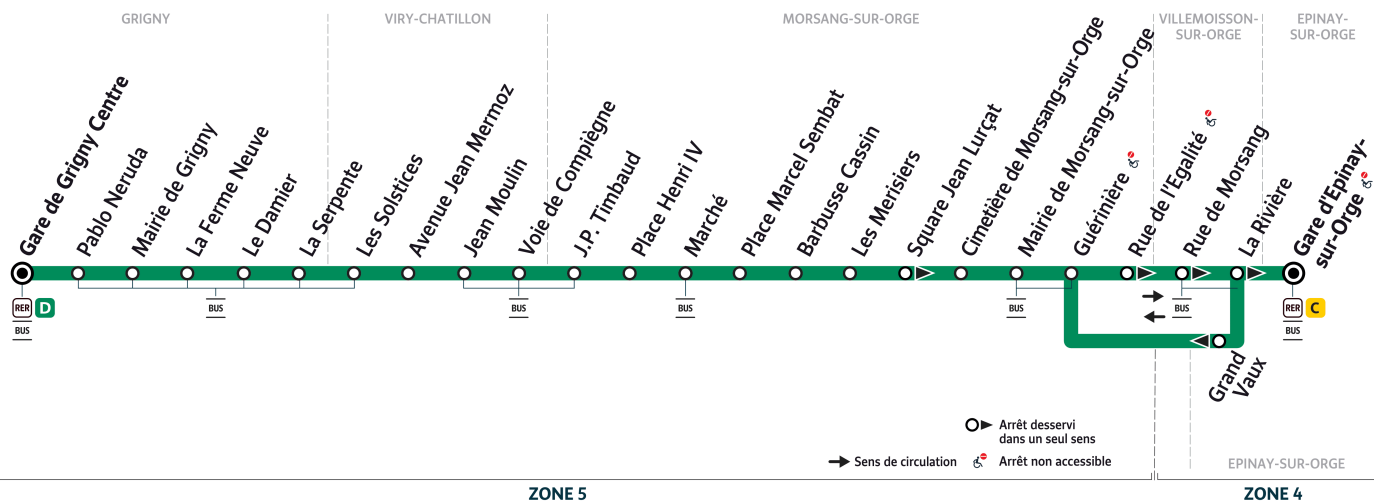

# 420

Direction :  
GRIGNY Gare de Grigny Centre

420

GRIGNY - Gare de Grigny Centre ↔ EPINAY-SUR-ORGE - Gare d'Épinay-sur-Orge

Horaires valables du lundi 2 septembre 2024 au dimanche 7 juillet 2025

Samedi

ÉPINAY-SUR-ORGE	Gare d'Épinay-sur-Orge	10:29	10:49	11:07	11:31	11:50	12:07	12:31	12:50	13:07	13:29	13:49	14:07
	Grand Vaux	10:30	10:50	11:08	11:32	11:51	12:08	12:32	12:51	13:08	13:30	13:50	14:08
MORSANG-SUR-ORGE	Guérinière	10:34	10:54	11:12	11:36	11:55	12:13	12:37	12:56	13:13	13:34	13:54	14:12
Mairie de Morsang-sur-Orge	10:35	10:55	11:13	11:37	11:56	12:14	12:38	12:57	13:14	13:35	13:55	14:13	
Cimetière de Morsang-sur-Orge	10:37	10:57	11:15	11:39	11:58	12:16	12:40	12:59	13:16	13:37	13:57	14:15	
Les Merisiers	10:38	10:58	11:16	11:41	11:59	12:17	12:41	13:00	13:17	13:38	13:58	14:16	
Barbusse Cassin	10:39	10:59	11:17	11:42	12:00	12:18	12:42	13:01	13:18	13:39	13:59	14:17	
Place Marcel Sembat	10:41	11:01	11:19	11:44	12:02	12:20	12:44	13:03	13:20	13:41	14:01	14:19	
Marché	10:43	11:03	11:21	11:46	12:04	12:22	12:46	13:05	13:22	13:43	14:03	14:21	
Place Henri IV	10:45	11:05	11:23	11:48	12:06	12:24	12:48	13:07	13:24	13:45	14:05	14:23	
J.P. Timbaud	10:47	11:07	11:25	11:50	12:08	12:26	12:50	13:09	13:26	13:47	14:07	14:25	
VIRY-CHÂTILLON	Voie de Compiègne	10:48	11:08	11:26	11:51	12:09	12:27	12:51	13:10	13:27	13:48	14:08	14:26
Jean Moulin	10:49	11:09	11:27	11:52	12:10	12:28	12:52	13:11	13:28	13:49	14:09	14:27	
Avenue Jean Mermoz	10:52	11:12	11:30	11:55	12:13	12:30	12:54	13:13	13:30	13:51	14:11	14:30	
Les Solstices	10:53	11:13	11:31	11:56	12:14	12:32	12:56	13:15	13:32	13:53	14:13	14:31	
GRIGNY	La Serpente	10:56	11:16	11:34	11:59	12:17	12:34	12:58	13:17	13:34	13:55	14:15	14:34
Le Damier	10:58	11:18	11:36	12:01	12:19	12:36	13:00	13:19	13:36	13:57	14:17	14:36	
La Ferme Neuve	11:00	11:20	11:38	12:03	12:21	12:38	13:02	13:21	13:38	13:59	14:19	14:38	
Mairie de Grigny	11:01	11:21	11:39	12:04	12:22	12:39	13:03	13:22	13:39	14:00	14:20	14:39	
Pablo Neruda	11:03	11:23	11:41	12:06	12:24	12:41	13:05	13:24	13:41	14:02	14:22	14:41	
Gare de Grigny Centre	11:04	11:24	11:42	12:07	12:25	12:42	13:06	13:25	13:42	14:03	14:23	14:42	