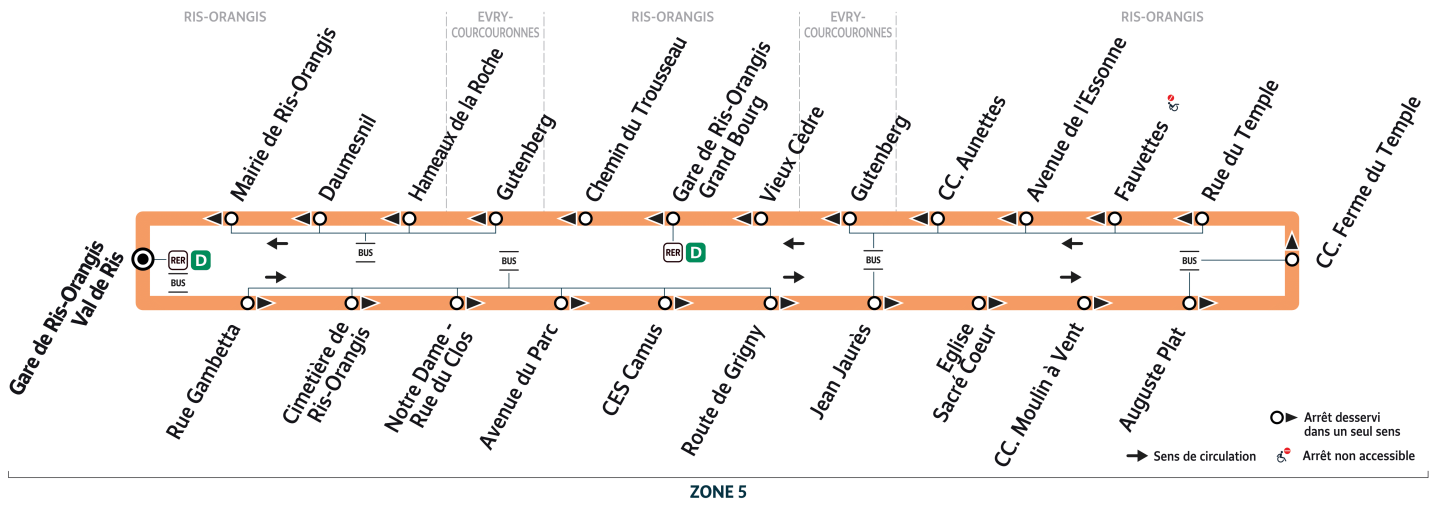

419

Direction :
RIS-ORANGIS Gare Ris-Orangis Val de Ris

419

RIS-ORANGIS - Gare de Ris-Orangis Val de Ris - LIGNE URBAINE

Horaires valables du lundi 2 septembre 2024 au dimanche 7 juillet 2025

		Du lundi au vendredi						
RIS-ORANGIS	Gare Ris-Orangis Val de Ris	9:08	9:53	10:36	11:26	14:00	14:53	15:38
	Rue Gambetta	9:11	9:56	10:39	11:29	14:03	14:56	15:41
	Cimetière de Ris-Orangis	9:12	9:57	10:40	11:30	14:04	14:57	15:42
	Notre Dame - Rue du Clos	9:13	9:58	10:41	11:31	14:05	14:58	15:43
	Avenue du Parc	9:15	10:00	10:43	11:33	14:07	15:00	15:45
	CES Albert Camus	9:15	10:00	10:43	11:33	14:07	15:00	15:45
	Jean Jaurès	9:17	10:02	10:45	11:35	14:09	15:02	15:47
	Eglise Sacré Coeur	9:17	10:02	10:45	11:35	14:09	15:02	15:47
	Salvador Allende	9:18	10:03	10:46	11:36	14:10	15:03	15:48
	Auguste Plat	9:19	10:04	10:47	11:37	14:11	15:04	15:49
	CC. Ferme du Temple	9:20	10:05	10:48	11:38	14:12	15:05	15:50
	Rue du Temple	9:21	10:06	10:49	11:39	14:13	15:06	15:51
	Fauvettes	9:22	10:07	10:50	11:40	14:14	15:07	15:52
	Avenue de l'Essonne	9:24	10:09	10:52	11:42	14:16	15:09	15:54
CC. Aunettes	9:25	10:10	10:53	11:43	14:17	15:10	15:55	
ÉVRY-COURCOURONNES	Gutenberg	9:30	10:15	10:58	11:48	14:22	15:15	16:00
RIS-ORANGIS	Vieux Cèdre	9:32	10:17	11:00	11:50	14:24	15:17	16:02
	Gare Ris-Orangis Grand Bourg	9:34	10:19	11:02	11:52	14:26	15:19	16:04
ÉVRY-COURCOURONNES	Chemin du Trousseau	9:36	10:21	11:04	11:54	14:28	15:21	16:06
	Gutenberg	9:38	10:23	11:06	11:56	14:30	15:23	16:08
RIS-ORANGIS	Hameaux de la Roche	9:42	10:27	11:10	12:00	14:34	15:27	16:12
	Daumesnil	9:43	10:28	11:11	12:01	14:35	15:28	16:13
	Mairie de Ris-Orangis	9:44	10:29	11:12	12:02	14:36	15:29	16:14
	Gare Ris-Orangis Val de Ris	9:48	10:33	11:16	12:06	14:40	15:33	16:18

Nos conducteurs s'efforcent en permanence de respecter ces horaires. Les conditions de circulation peuvent toutefois causer occasionnellement des retards.

419

Direction :
RIS-ORANGIS Gare Ris-Orangis Val de Ris