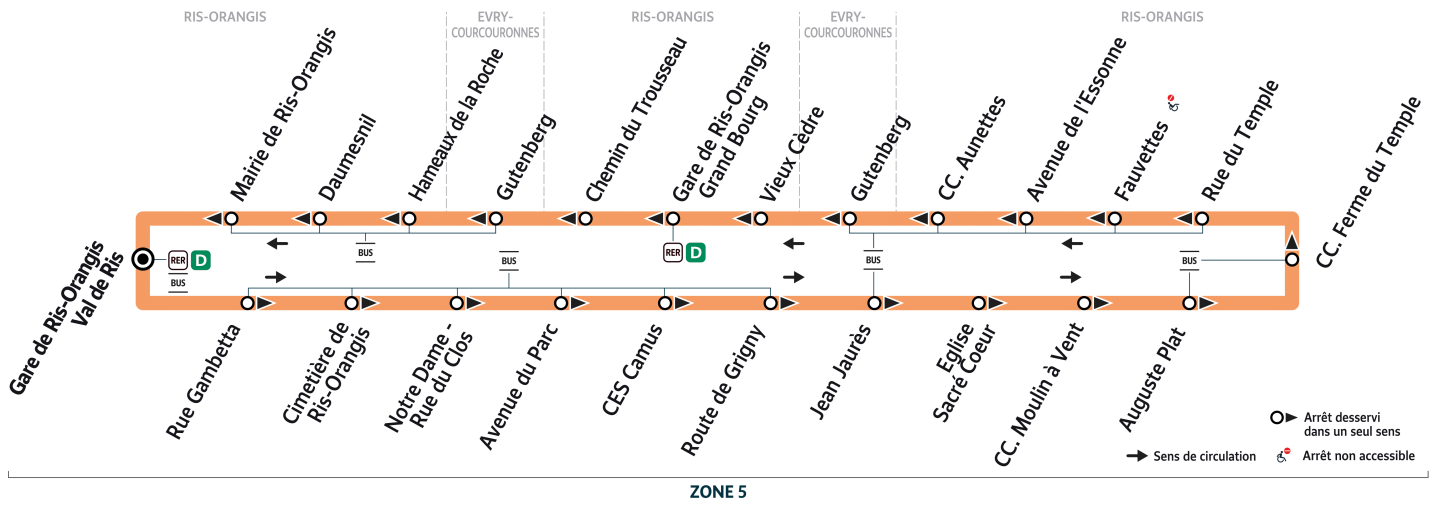

Nos conducteurs s'efforcent en permanence de respecter ces horaires. Les conditions de circulation peuvent toutefois causer occasionnellement des retards.

419

Direction :
RIS-ORANGIS Gare Ris-Orangis Val de Ris

419

RIS-ORANGIS - Gare de Ris-Orangis Val de Ris - LIGNE URBAINE

Horaires valables du lundi 2 septembre 2024 au dimanche 7 juillet 2025

		Samedi			
RIS-ORANGIS	Gare Ris-Orangis Val de Ris	8:30	9:24	10:14	11:03
	Rue Gambetta	8:33	9:27	10:17	11:06
	Cimetière de Ris-Orangis	8:34	9:28	10:18	11:07
	Notre Dame - Rue du Clos	8:35	9:29	10:19	11:08
	Avenue du Parc	8:37	9:31	10:21	11:10
	CES Albert Camus	8:37	9:31	10:21	11:10
	Jean Jaurès	8:39	9:33	10:23	11:12
	Eglise Sacré Coeur	8:39	9:33	10:23	11:12
	Salvador Allende	8:40	9:34	10:24	11:13
	Auguste Plat	8:41	9:35	10:25	11:14
	CC. Ferme du Temple	8:42	9:36	10:26	11:15
	Rue du Temple	8:43	9:37	10:27	11:16
	Fauvettes	8:44	9:38	10:28	11:17
	Avenue de l'Essonne	8:46	9:40	10:30	11:19
CC. Aunettes	8:48	9:42	10:32	11:21	
ÉVRY-COURCOURONNES	Gutenberg	8:52	9:46	10:36	11:25
RIS-ORANGIS	Vieux Cèdre	8:55	9:49	10:39	11:28
	Gare Ris-Orangis Grand Bourg	8:56	9:50	10:40	11:29
ÉVRY-COURCOURONNES	Chemin du Trousseau	8:59	9:53	10:43	11:32
	Gutenberg	9:01	9:55	10:45	11:34
RIS-ORANGIS	Hameaux de la Roche	9:05	9:59	10:49	11:38
	Daumesnil	9:06	10:00	10:50	11:39
	Mairie de Ris-Orangis	9:08	10:02	10:52	11:41
	Gare Ris-Orangis Val de Ris	9:12	10:06	10:56	11:45