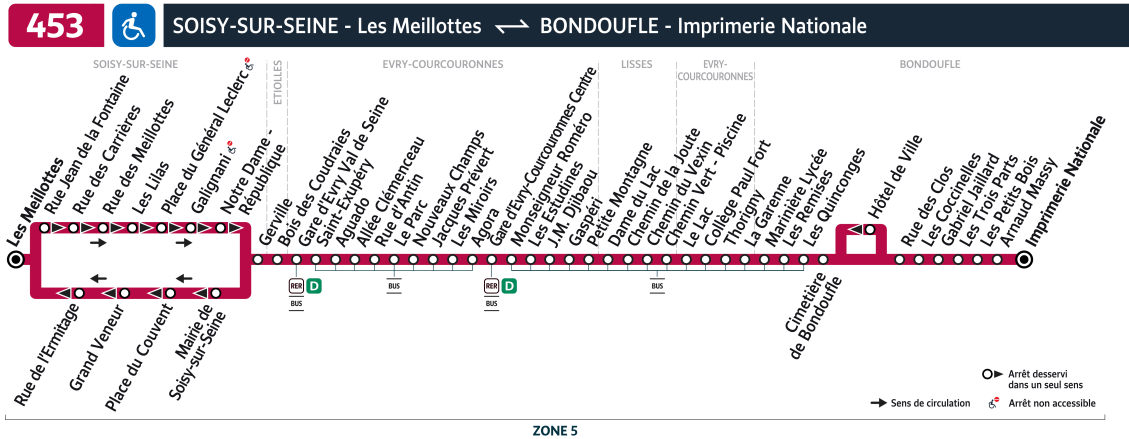

453

Direction :
SOISY-SUR-SEINE Les Meillottes

Horaires valables du lundi 2 septembre 2024 au dimanche 7 juillet 2025

Dimanche et jours fériés

		15:25	16:25	17:25	18:25	19:25	20:25	21:25	22:25
BONDOUFLE	Imprimerie Nationale	15:25	16:25	17:25	18:25	19:25	20:25	21:25	22:25
	Arnaud Massy	15:26	16:26	17:26	18:26	19:26	20:26	21:26	22:26
	Les Petits Bois	15:27	16:27	17:27	18:27	19:27	20:27	21:27	22:27
	Les Trois Parts	15:28	16:28	17:28	18:28	19:28	20:28	21:28	22:28
	Gabriel Jaillard	15:29	16:29	17:29	18:29	19:29	20:29	21:29	22:29
	Les Coccinelles	15:30	16:30	17:30	18:30	19:30	20:30	21:29	22:29
	Rue des Clos	15:31	16:31	17:31	18:31	19:31	20:31	21:31	22:31
	Hôtel de Ville	15:33	16:33	17:33	18:33	19:33	20:33	21:32	22:32
	Cimetière de Bondoufle	15:34	16:34	17:34	18:34	19:34	20:34	21:33	22:33
	Les Quinconges	15:35	16:35	17:35	18:35	19:35	20:35	21:34	22:34
	Les Remises	15:36	16:36	17:36	18:36	19:36	20:36	21:35	22:35
	Marinière Lycée	15:37	16:37	17:37	18:37	19:37	20:37	21:36	22:36
ÉVRY-COURCOURONNES	La Garenne	15:41	16:41	17:41	18:41	19:41	20:41	21:40	22:40
	Thorigny	15:42	16:42	17:42	18:42	19:42	20:42	21:41	22:41
	Collège Paul Fort	15:43	16:43	17:43	18:43	19:43	20:43	21:42	22:42
	Le Lac	15:44	16:44	17:44	18:44	19:44	20:44	21:43	22:43
LISSES	Chemin Vert - Piscine	15:45	16:45	17:45	18:45	19:45	20:45	21:44	22:44
	Chemin du Vexin	15:46	16:46	17:46	18:46	19:46	20:46	21:45	22:45
	Chemin de la Joute	15:47	16:47	17:47	18:47	19:47	20:47	21:46	22:46
	Dame du Lac	15:48	16:48	17:48	18:48	19:48	20:48	21:46	22:46
ÉVRY-COURCOURONNES	Petite Montagne	15:49	16:49	17:49	18:49	19:49	20:49	21:48	22:48
	Gaspéri	15:50	16:50	17:50	18:50	19:50	20:50	21:48	22:48
	J.M. Djibaou	15:50	16:50	17:50	18:50	19:50	20:50	21:49	22:49
	Les Estudines	15:51	16:51	17:51	18:51	19:51	20:51	21:50	22:50
	Paul Delouvrier	15:53	16:53	17:53	18:53	19:53	20:53	21:51	22:51
	Champs-Elysées	15:54	16:54	17:54	18:54	19:54	20:54	21:52	22:52
	Europe	15:56	16:56	17:56	18:56	19:56	20:56	21:54	22:54
	Pyramides	15:57	16:57	17:57	18:57	19:57	20:57	21:55	22:55
	Le Parc	16:03	17:03	18:03	19:03	20:03	21:03	22:01	23:01
	Rue d'Antin	16:04	17:04	18:04	19:04	20:04	21:04	22:02	23:02
	Allée Clémenceau	16:06	17:06	18:06	19:06	20:06	21:06	22:04	23:04
	Aguado	16:07	17:07	18:07	19:07	20:07	21:07	22:05	23:05
Saint-Exupéry	16:09	17:09	18:09	19:09	20:09	21:09	22:07	23:07	
Gare d'Evry Val de Seine	16:09	17:09	18:09	19:09	20:09	21:09	22:07	23:07	
ÉTIOLLES	Bois des Coudraies	16:11	17:11	18:11	19:11	20:11	21:11	22:09	23:09
	Gerville	16:13	17:13	18:13	19:13	20:13	21:13	22:11	23:11
SOISY-SUR-SEINE	Mairie de Soisy sur Seine	16:15	17:15	18:15	19:15	20:15	21:15	22:13	23:13
	Place du couvent	16:16	17:16	18:16	19:16	20:16	21:16	22:14	23:14
	Grand Veneur	16:18	17:18	18:18	19:18	20:18	21:18	22:16	23:16
	Rue de l'Ermitage	16:19	17:19	18:19	19:19	20:19	21:19	22:17	23:17
	Les Meillottes	16:20	17:20	18:20	19:20	20:20	21:20	22:18	23:18

Nos conducteurs s'efforcent en permanence de respecter ces horaires. Les conditions de circulation peuvent toutefois causer occasionnellement des retards.