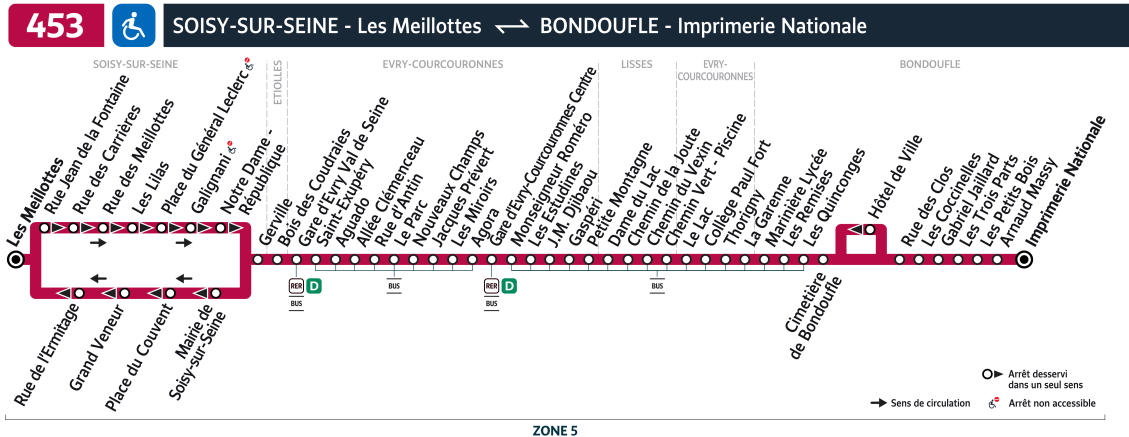

453

Direction :
SOISY-SUR-SEINE Les Meillottes

Horaires valables du lundi 2 septembre 2024 au dimanche 7 juillet 2025

		Dimanche et jours fériés								
BONDOUFLE	Imprimerie Nationale	6:25	7:25	8:25	9:25	10:25	11:25	12:25	13:25	14:25
	Arnaud Massy	6:26	7:26	8:26	9:26	10:26	11:26	12:26	13:26	14:26
	Les Petits Bois	6:27	7:27	8:27	9:27	10:27	11:27	12:27	13:27	14:27
	Les Trois Parts	6:28	7:28	8:28	9:28	10:28	11:28	12:28	13:28	14:28
	Gabriel Jaillard	6:29	7:29	8:29	9:29	10:29	11:29	12:29	13:29	14:29
	Les Coccinelles	6:29	7:29	8:30	9:30	10:30	11:30	12:30	13:30	14:30
	Rue des Clos	6:31	7:31	8:31	9:31	10:31	11:31	12:31	13:31	14:31
	Hôtel de Ville	6:32	7:32	8:33	9:33	10:33	11:33	12:33	13:33	14:33
	Cimetière de Bondoufle	6:33	7:33	8:34	9:34	10:34	11:34	12:34	13:34	14:34
	Les Quinconges	6:34	7:34	8:35	9:35	10:35	11:35	12:35	13:35	14:35
Les Remises	6:35	7:35	8:36	9:36	10:36	11:36	12:36	13:36	14:36	
Marinière Lycée	6:36	7:36	8:37	9:37	10:37	11:37	12:37	13:37	14:37	
ÉVRY-COURCOURONNES	La Garenne	6:40	7:40	8:41	9:41	10:41	11:41	12:41	13:41	14:41
	Thorigny	6:41	7:41	8:42	9:42	10:42	11:42	12:42	13:42	14:42
	Collège Paul Fort	6:42	7:42	8:43	9:43	10:43	11:43	12:43	13:43	14:43
LISSES	Le Lac	6:43	7:43	8:44	9:44	10:44	11:44	12:44	13:44	14:44
	Chemin Vert - Piscine	6:44	7:44	8:45	9:45	10:45	11:45	12:45	13:45	14:45
	Chemin du Vexin	6:45	7:45	8:46	9:46	10:46	11:46	12:46	13:46	14:46
	Chemin de la Joute	6:46	7:46	8:47	9:47	10:47	11:47	12:47	13:47	14:47
ÉVRY-COURCOURONNES	Dame du Lac	6:46	7:47	8:48	9:48	10:48	11:48	12:48	13:48	14:48
	Petite Montagne	6:48	7:48	8:49	9:49	10:49	11:49	12:49	13:49	14:49
	Gaspéri	6:48	7:49	8:50	9:50	10:50	11:50	12:50	13:50	14:50
	J.M. Djibaou	6:49	7:49	8:50	9:50	10:50	11:50	12:50	13:50	14:50
	Les Estudines	6:50	7:50	8:51	9:51	10:51	11:51	12:51	13:51	14:51
	Paul Delouvrier	6:51	7:52	8:53	9:53	10:53	11:53	12:53	13:53	14:53
	Champs-Élysées	6:52	7:53	8:54	9:54	10:54	11:54	12:54	13:54	14:54
	Europe	6:54	7:55	8:56	9:56	10:56	11:56	12:56	13:56	14:56
	Pyramides	6:55	7:56	8:57	9:57	10:57	11:57	12:57	13:57	14:57
	Le Parc	7:01	8:02	9:03	10:03	11:03	12:03	13:03	14:03	15:03
	Rue d'Antin	7:02	8:03	9:04	10:04	11:04	12:04	13:04	14:04	15:04
	Allée Clémenceau	7:04	8:05	9:06	10:06	11:06	12:06	13:06	14:06	15:06
	Aguado	7:05	8:06	9:07	10:07	11:07	12:07	13:07	14:07	15:07
Saint-Exupéry	7:07	8:08	9:09	10:09	11:09	12:09	13:09	14:09	15:09	
Gare d'Evry Val de Seine	7:07	8:08	9:09	10:09	11:09	12:09	13:09	14:09	15:09	
ÉTIOLLES	Bois des Coudraies	7:08	8:10	9:11	10:11	11:11	12:11	13:11	14:11	15:11
	Gerville	7:10	8:12	9:13	10:13	11:13	12:13	13:13	14:13	15:13
SOISY-SUR-SEINE	Mairie de Soisy sur Seine	7:11	8:13	9:15	10:15	11:15	12:15	13:15	14:15	15:15
	Place du couvent	7:12	8:15	9:16	10:16	11:16	12:16	13:16	14:16	15:16
	Grand Veneur	7:13	8:16	9:18	10:18	11:18	12:18	13:18	14:18	15:18
	Rue de l'Ermitage	7:14	8:17	9:19	10:19	11:19	12:19	13:19	14:19	15:19
	Les Meillottes	7:15	8:18	9:20	10:20	11:20	12:20	13:20	14:20	15:20