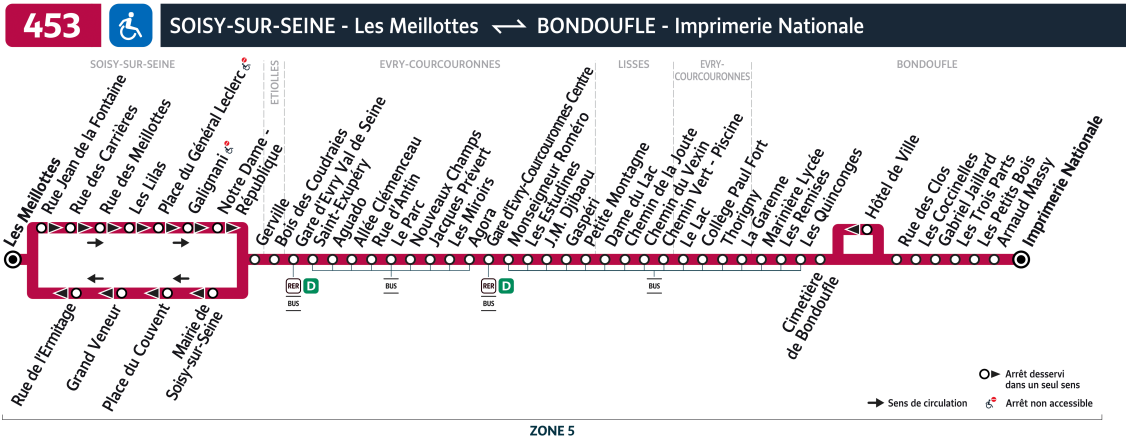

453

Direction :
BONDOUFLE Imprimerie Nationale

Horaires valables du lundi 2 septembre 2024 au dimanche 7 juillet 2025

Dimanche et jours fériés