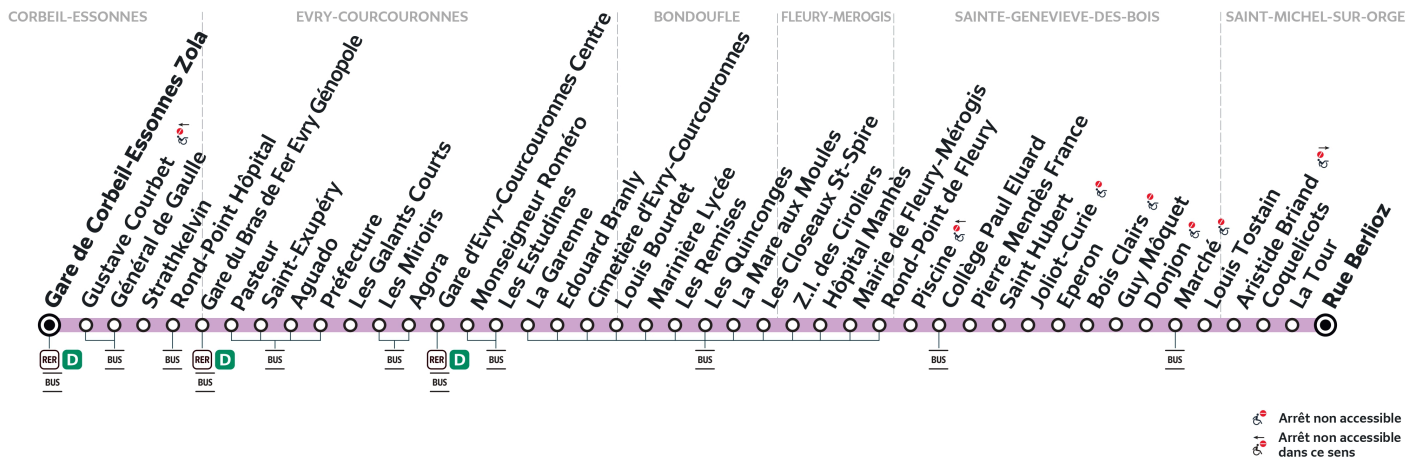

401

Direction :
CORBEIL-ESSONNES Gare de Corbeil-Essonnes E. Zola

401

CORBEIL-ESSONNES - Gare de Corbeil-Essonnes Zola ↔ SAINT-MICHEL-SUR-ORGE - Rue Berlioz

Arrêt non accessible
Arrêt non accessible dans ce sens

ZONE 5

Horaires valables du lundi 2 septembre 2024 au dimanche 7 juillet 2025

Dimanche et jours fériés

SAINTE-GENEVIÈVE-DES-BOIS	Rue Berlioz	19:36	19:56	20:19	20:36	20:54	21:17	21:36	22:20	22:49	23:25
SAINT-MICHEL-SUR-ORGE	Marché	19:43	20:03	20:25	20:42	21:00	21:22	21:41	22:25	22:54	23:30
	Piscine	19:51	20:11	20:33	20:50	21:08	21:30	21:49	22:32	23:01	23:37
BONDOUFLE	Marinière Lycée	20:03	20:23	20:44	21:01	21:19	21:41	22:00	22:42	23:11	23:47
ÉVRY-COURCOURONNES	Gare d'Evry-Courcouronnes Centre	20:15	20:35	20:56	21:12	21:30	21:52	22:11	22:53	23:22	23:58
	Gare du Bras de Fer	20:25	20:45	21:06	21:22	21:39	22:01	22:20	23:01	23:30	0:06
CORBEIL-ESSONNES	Gustave Courbet	20:30	20:50	21:10	21:26	21:43	22:05	22:24	23:05	23:33	0:09

Note(s) de renvoi :

Nos conducteurs s'efforcent en permanence de respecter ces horaires. Les conditions de circulation peuvent toutefois causer occasionnellement des retards.