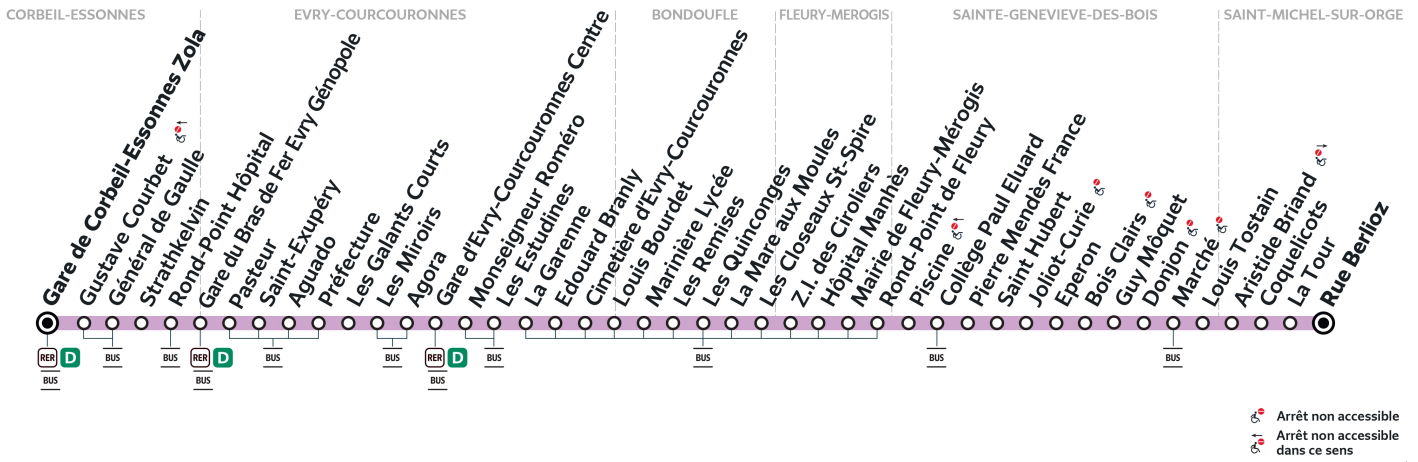

401

Direction :
CORBEIL-ESSONNES Gare de Corbeil-Essonnes E. Zola

401

CORBEIL-ESSONNES - Gare de Corbeil-Essonnes Zola ↔ SAINT-MICHEL-SUR-ORGE - Rue Berlioz

ZONE 5

Horaires valables du lundi 2 septembre 2024 au dimanche 7 juillet 2025

Dimanche et jours fériés

SAINT-MICHEL-SUR-ORGE	Rue Berlioz	12:04	12:21	12:41	13:00	13:18	13:33	13:50	14:04	14:20	14:35	14:50	15:06	15:21	15:36
SAINT-GENEVIEVE-DES-BOIS	Marché													15:28	15:43
	Piscine	12:26	12:43	13:02	13:19	13:37	13:52	14:08	14:23	14:39	14:54	15:09	15:25	15:37	15:52
BONDOUFLE	Marinière Lycée	12:39	12:56	13:15	13:32	13:50	14:05	14:21	14:36	14:52	15:07	15:22	15:38	15:50	16:05
ÉVRY-COURCOURONNES	Gare d'Evry-Courcouronnes Centre	12:52	13:09	13:28	13:46	14:04	14:20	14:35	14:49	15:05	15:20	15:35	15:51	16:03	16:18
	Gare du Bras de Fer	13:03	13:20	13:40	13:58	14:16	14:32	14:46	15:00	15:16	15:31	15:46	16:02	16:14	16:29
CORBEIL-ESSONNES	Gustave Courbet	13:11	13:28	13:48	14:04	14:22	14:38	14:52	15:06	15:22	15:36	15:51	16:07	16:19	16:34

Note(s) de renvoi :

Nos conducteurs s'efforcent en permanence de respecter ces horaires. Les conditions de circulation peuvent toutefois causer occasionnellement des retards.