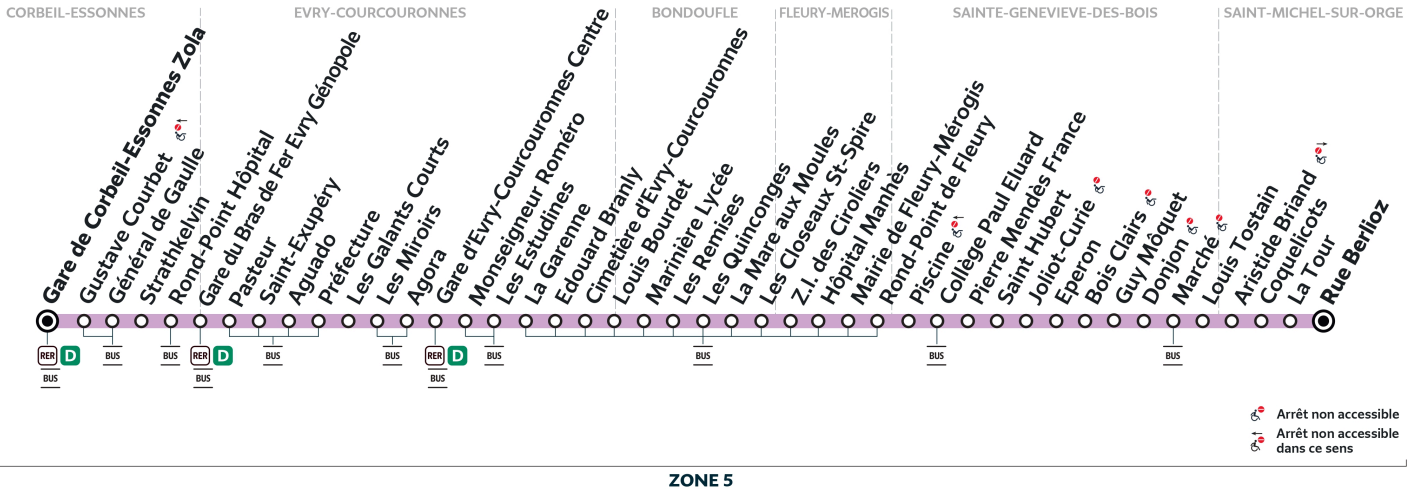

401

Direction :
CORBEIL-ESSONNES Gare de Corbeil-Essonnes E. Zola

401

CORBEIL-ESSONNES - Gare de Corbeil-Essonnes Zola ↔ SAINT-MICHEL-SUR-ORGE - Rue Berlioz

ZONE 5

Arrêt non accessible
Arrêt non accessible dans ce sens

Horaires valables du lundi 2 septembre 2024 au dimanche 7 juillet 2025

Du lundi au vendredi

SAINTE-GENEVIÈVE-DES-BOIS	Rue Berlioz	10:37	10:52	11:08	11:21	11:36	11:51	12:06	12:20	12:35	12:51	13:06	13:20	13:34	13:48
SAINTE-GENEVIÈVE-DES-BOIS	Marché	10:44	10:59	11:15	11:28	11:43	11:58	12:13	12:27	12:42	12:58	13:13	13:27	13:41	13:55
	Piscine	10:53	11:08	11:24	11:37	11:52	12:07	12:22	12:36	12:51	13:07	13:22	13:36	13:50	14:04
BONDOUFLE	Marinière Lycée	11:06	11:22	11:38	11:51	12:06	12:21	12:36	12:50	13:05	13:21	13:36	13:50	14:04	14:18
ÉVRY-COURCOURONNES	Gare d'Evry-Courcouronnes Centre	11:20	11:36	11:52	12:05	12:20	12:35	12:50	13:04	13:19	13:35	13:50	14:04	14:18	14:32
	Gare du Bras de Fer	11:32	11:48	12:04	12:17	12:32	12:47	13:02	13:16	13:31	13:47	14:02	14:16	14:30	14:44
CORBEIL-ESSONNES	Gustave Courbet	11:38	11:54	12:10	12:23	12:38	12:53	13:08	13:22	13:37	13:53	14:08	14:22	14:36	14:50

Note(s) de renvoi :

Nos conducteurs s'efforcent en permanence de respecter ces horaires. Les conditions de circulation peuvent toutefois causer occasionnellement des retards.