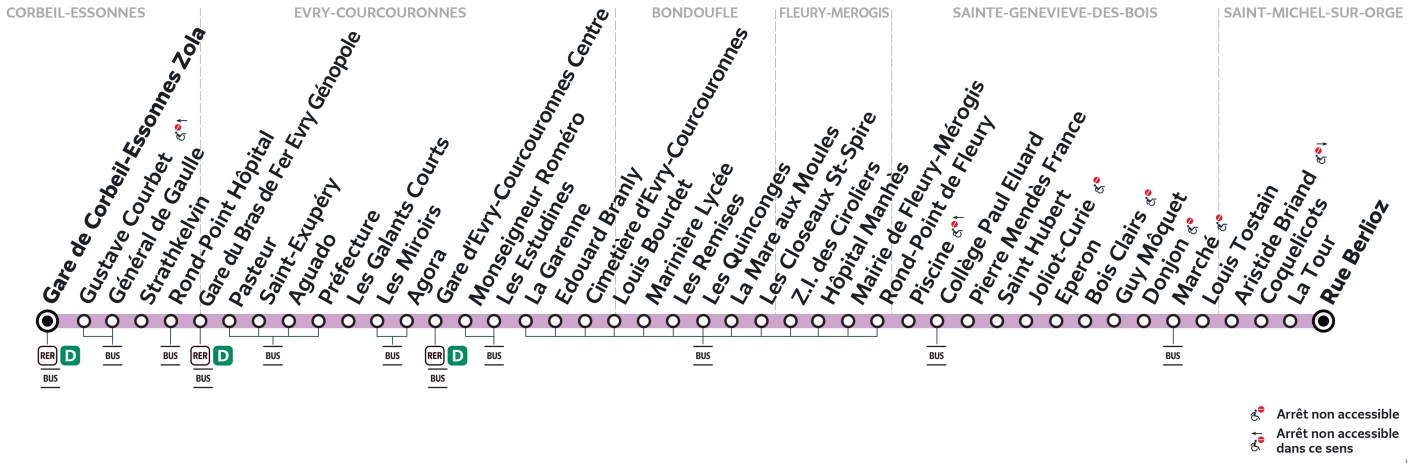

		Samedi													
CORBEIL-ESSONNES	Général de Gaulle	8:44	9:03	9:20	9:33	9:48	10:04	10:19	10:34	10:48	11:06	11:23	11:40	11:55	12:10
	Gare du Bras de Fer	8:48	9:07	9:24	9:38	9:53	10:09	10:24	10:39	10:53	11:12	11:29	11:46	12:01	12:16
ÉVRY-COURCOURONNES	Gare d'Evry-Courcouronnes Centre	8:58	9:17	9:34	9:48	10:04	10:21	10:36	10:51	11:05	11:24	11:41	11:58	12:14	12:29
BONDOUFLE	Marinière Lycée	9:10	9:29	9:46	10:00	10:17	10:34	10:49	11:04	11:18	11:37	11:54	12:12	12:28	12:43
SAINTE-GENEVIÈVE-DES-BOIS	Piscine	9:21	9:40	9:57	10:12	10:29	10:46	11:01	11:16	11:30	11:49	12:07	12:25	12:42	12:57
	Marché	9:30	9:49	10:06	10:21	10:38	10:55	11:10	11:25	11:39	11:58	12:16	12:34	12:51	13:06
SAINT-MICHEL-SUR-ORGE	Rue Berlioz	9:35	9:54	10:11	10:26	10:43	11:00	11:15	11:30	11:44	12:03	12:21	12:39	12:56	13:11

Note(s) de renvoi :

Nos conducteurs s'efforcent en permanence de respecter ces horaires. Les conditions de circulation peuvent toutefois causer occasionnellement des retards.

401

Direction :
SAINT-MICHEL-SUR-ORGE Rue Berlioz

401

CORBEIL-ESSONNES - Gare de Corbeil-Essonnes Zola ↔ SAINT-MICHEL-SUR-ORGE - Rue Berlioz

ZONE 5

Horaires valables du lundi 2 septembre 2024 au dimanche 7 juillet 2025

		Samedi													
CORBEIL-ESSONNES	Général de Gaulle	12:25	12:40	13:02	13:12	13:28	13:44	14:00	14:15	14:30	14:46	15:00	15:15	15:30	15:44
	Gare du Bras de Fer	12:31	12:46	13:07	13:17	13:33	13:49	14:05	14:20	14:35	14:51	15:05	15:20	15:35	15:49
ÉVRY-COURCOURONNES	Gare d'Evry-Courcouronnes Centre	12:44	12:59	13:20	13:30	13:45	14:01	14:17	14:32	14:47	15:03	15:17	15:32	15:47	16:01
BONDOUFLE	Marinière Lycée	12:58	13:13	13:34	13:44	13:59	14:15	14:31	14:46	15:01	15:17	15:31	15:46	16:01	16:15
	Piscine	13:12	13:26	13:47	13:57	14:12	14:29	14:45	15:00	15:14	15:30	15:44	15:59	16:14	16:28
SAINTE-GENEVIÈVE-DES-BOIS	Marché	13:21	13:35	13:56	14:06	14:21	14:38	14:54	15:09	15:23	15:39	15:53	16:08	16:23	16:37
	Rue Berlioz	13:26	13:40	14:01	14:11	14:26	14:43	14:59	15:14	15:28	15:44	15:58	16:13	16:28	16:42