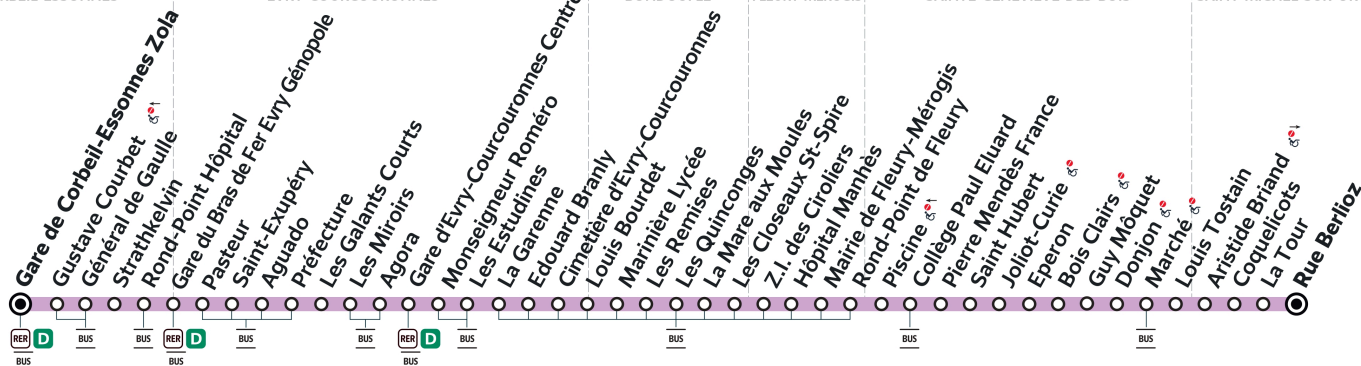

Note(s) de renvoi :

Nos conducteurs s'efforcent en permanence de respecter ces horaires. Les conditions de circulation peuvent toutefois causer occasionnellement des retards.

401

Direction :
SAINT-MICHEL-SUR-ORGE Rue Berlioz

401

CORBEIL-ESSONNES - Gare de Corbeil-Essonnes Zola ↔ **SAINT-MICHEL-SUR-ORGE - Rue Berlioz**

CORBEIL-ESSONNES

ÉVRY-COURCOURONNES

BONDOUFLE

FLEURY-MÉROGIS

SAINTE-GENEVIÈVE-DES-BOIS

SAINT-MICHEL-SUR-ORGE

Arrêt non accessible
 Arrêt non accessible dans ce sens

ZONE 5

Horaires valables du lundi 2 septembre 2024 au dimanche 7 juillet 2025

Dimanche et jours fériés

CORBEIL-ESSONNES	Général de Gaulle	5:08	5:23	5:38	5:57	6:11	6:26	6:42	6:57	7:09	7:23	7:38	7:53	8:08	8:23
	Gare du Bras de Fer	5:12	5:27	5:42	6:01	6:15	6:30	6:46	7:01	7:13	7:27	7:42	7:57	8:12	8:27
ÉVRY-COURCOURONNES	Gare d'Evry-Courcouronnes Centre	5:20	5:35	5:50	6:09	6:23	6:38	6:54	7:09	7:21	7:36	7:51	8:06	8:21	8:36
BONDOUFLE	Marinière Lycée	5:30	5:45	6:00	6:19	6:33	6:49	7:05	7:20	7:32	7:47	8:02	8:17	8:32	8:48
SAINTE-GENEVIÈVE-DES-BOIS	Piscine	5:41	5:56	6:11	6:30	6:44	7:00	7:16	7:31	7:43	7:58	8:13	8:28	8:43	8:59
	Marché														
SAINT-MICHEL-SUR-ORGE	Rue Berlioz	5:57	6:12	6:27	6:46	7:01	7:17	7:33	7:48	8:00	8:16	8:31	8:47	9:02	9:19