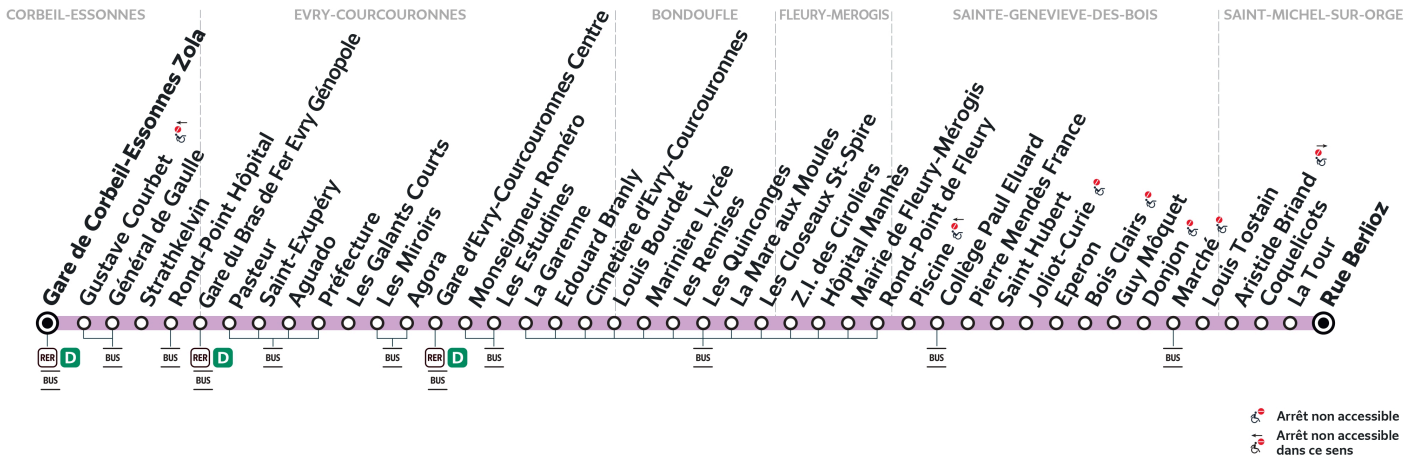

401

Direction :
CORBEIL-ESSONNES Gare de Corbeil-Essonnes E. Zola

401

CORBEIL-ESSONNES - Gare de Corbeil-Essonnes Zola ↔ SAINT-MICHEL-SUR-ORGE - Rue Berlioz

ZONE 5

Arrêt non accessible
Arrêt non accessible dans ce sens

Horaires valables du lundi 2 septembre 2024 au dimanche 7 juillet 2025

Dimanche et jours fériés

SAINTE-GENEVIÈVE-DES-BOIS	Rue Berlioz	15:51	16:06	16:21	16:36	16:51	17:07	17:22	17:37	17:55	18:12	18:27	18:43	19:00	19:14
SAINT-MICHEL-SUR-ORGE	Marché	15:58	16:13	16:28	16:43	16:58	17:14	17:29	17:44	18:02	18:19	18:34	18:50	19:07	19:21
	Piscine	16:07	16:22	16:37	16:52	17:07	17:23	17:38	17:53	18:11	18:28	18:43	18:59	19:15	19:29
BONDOUFLE	Marinière Lycée	16:20	16:35	16:50	17:05	17:20	17:36	17:51	18:06	18:24	18:40	18:55	19:11	19:27	19:41
ÉVRY-COURCOURONNES	Gare d'Evry-Courcouronnes Centre	16:33	16:48	17:03	17:18	17:33	17:49	18:04	18:19	18:36	18:52	19:07	19:23	19:39	19:53
	Gare du Bras de Fer	16:44	16:59	17:14	17:29	17:44	18:00	18:15	18:30	18:47	19:03	19:18	19:34	19:50	20:03
CORBEIL-ESSONNES	Gustave Courbet	16:49	17:04	17:19	17:34	17:49	18:05	18:20	18:35	18:52	19:08	19:23	19:39	19:55	20:08

Note(s) de renvoi :

Nos conducteurs s'efforcent en permanence de respecter ces horaires. Les conditions de circulation peuvent toutefois causer occasionnellement des retards.