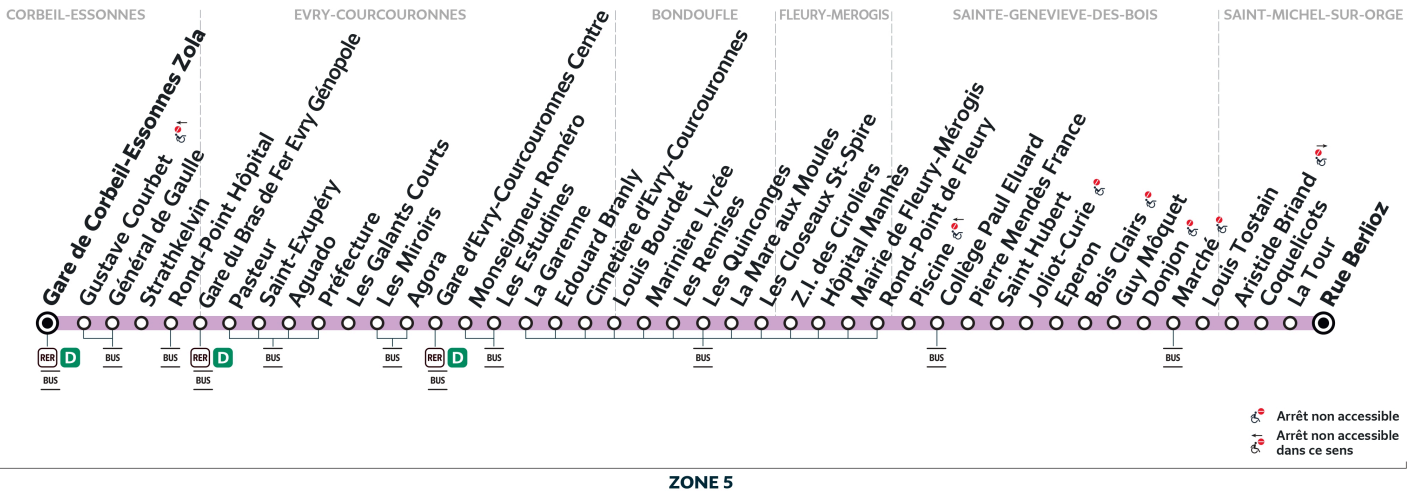

Note(s) de renvoi :

Nos conducteurs s'efforcent en permanence de respecter ces horaires. Les conditions de circulation peuvent toutefois causer occasionnellement des retards.

401

Direction :
CORBEIL-ESSONNES Gare de Corbeil-Essonnes E. Zola

401

CORBEIL-ESSONNES - Gare de Corbeil-Essonnes Zola ↔ SAINT-MICHEL-SUR-ORGE - Rue Berlioz

Horaires valables du lundi 2 septembre 2024 au dimanche 7 juillet 2025

Dimanche et jours fériés

SAINTE-GENEVIÈVE-DES-BOIS	Marché														
SAINTE-GENEVIÈVE-DES-BOIS	Piscine	5:14	5:29	5:44	5:59	6:14	6:26	6:44	6:59	7:14	7:29	7:44	7:59	8:12	8:29
BONDOUFLE	Marinière Lycée	5:25	5:40	5:55	6:10	6:25	6:37	6:55	7:10	7:25	7:40	7:55	8:10	8:23	8:40
ÉVRY-COURCOURONNES	Gare d'Evry-Courcouronnes Centre	5:36	5:51	6:06	6:21	6:36	6:48	7:06	7:21	7:36	7:51	8:06	8:21	8:34	8:51
	Gare du Bras de Fer	5:43	5:58	6:13	6:28	6:44	6:56	7:14	7:29	7:45	8:00	8:15	8:30	8:44	9:01
CORBEIL-ESSONNES	Gustave Courbet	5:48	6:03	6:18	6:33	6:49	7:01	7:19	7:34	7:50	8:05	8:20	8:36	8:50	9:07