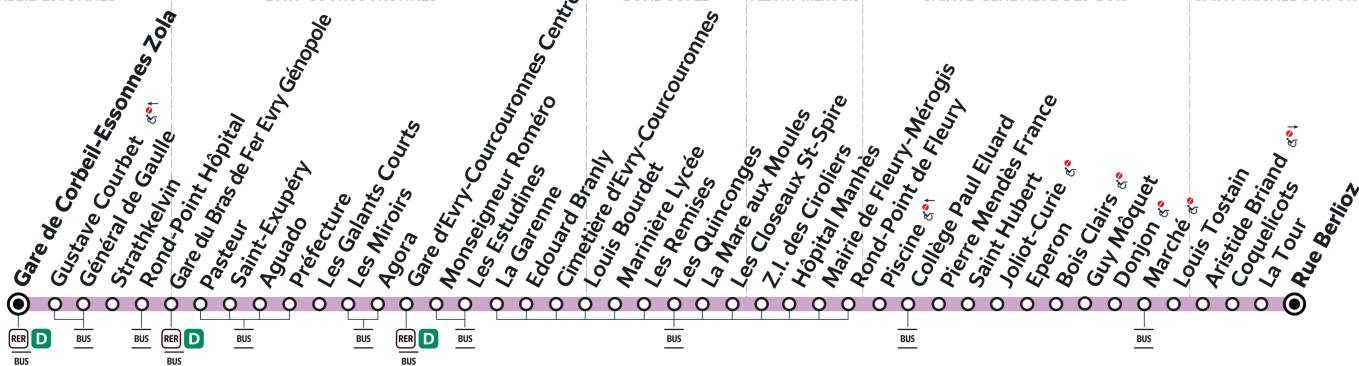

Note(s) de renvoi :

Nos conducteurs s'efforcent en permanence de respecter ces horaires. Les conditions de circulation peuvent toutefois causer occasionnellement des retards.

401

Direction :
SAINT-MICHEL-SUR-ORGE Rue Berlioz

401

CORBEIL-ESSONNES - Gare de Corbeil-Essonnes Zola ↔ SAINT-MICHEL-SUR-ORGE - Rue Berlioz

CORBEIL-ESSONNES

ÉVRY-COURCOURONNES

BONDOUFLE

FLEURY-MÉROGIS

SAINTE-GENEVIÈVE-DES-BOIS

SAINT-MICHEL-SUR-ORGE

Arrêt non accessible
 Arrêt non accessible dans ce sens

ZONE 5

Horaires valables du lundi 2 septembre 2024 au dimanche 7 juillet 2025

Du lundi au vendredi

CORBEIL-ESSONNES	Général de Gaulle	7:56	8:06	8:17	8:26	8:36	8:50	9:03	9:18	9:33	9:48	10:02	10:17	10:32	10:46
	Gare du Bras de Fer	8:01	8:11	8:22	8:31	8:41	8:55	9:08	9:23	9:38	9:53	10:07	10:22	10:37	10:51
ÉVRY-COURCOURONNES	Gare d'Evry-Courcouronnes Centre	8:15	8:25	8:36	8:45	8:55	9:08	9:20	9:35	9:50	10:05	10:19	10:34	10:49	11:03
BONDOUFLE	Marinière Lycée	8:33	8:43	8:54	9:03	9:11	9:23	9:35	9:50	10:05	10:20	10:34	10:49	11:04	11:18
SAINTE-GENEVIÈVE-DES-BOIS	Piscine	8:47	8:57	9:08	9:16	9:24	9:36	9:48	10:03	10:18	10:33	10:47	11:02	11:17	11:31
	Marché	8:57	9:07	9:18	9:26	9:34	9:46	9:58	10:14	10:29	10:44	10:58	11:13	11:28	11:42
SAINT-MICHEL-SUR-ORGE	Rue Berlioz	9:03	9:13	9:24	9:32	9:40	9:52	10:04	10:20	10:35	10:50	11:04	11:19	11:34	11:48