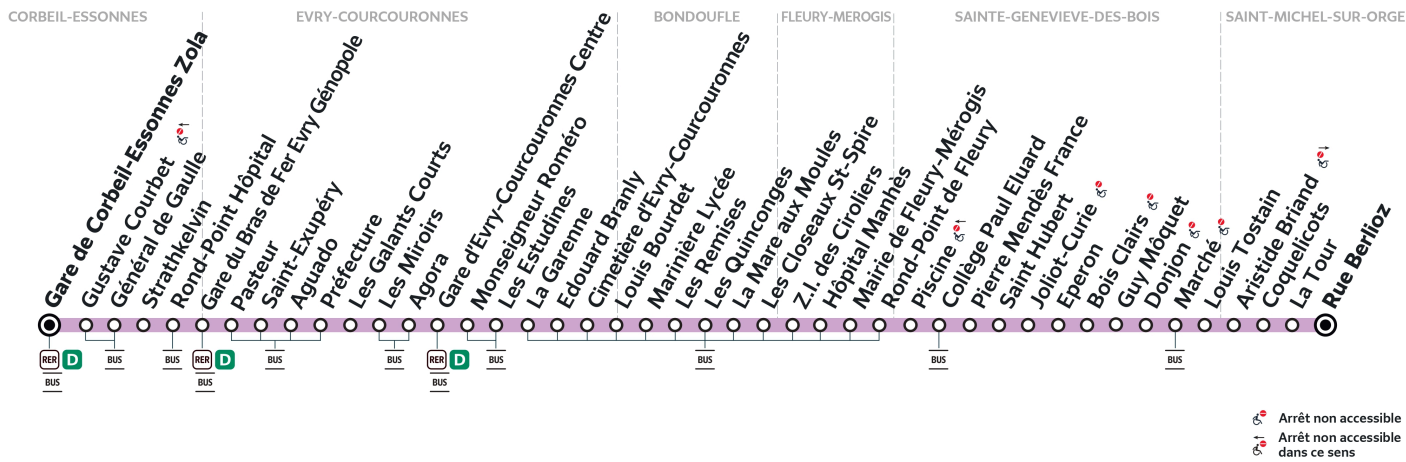

401

Direction :

CORBEIL-ESSONNES Gare de Corbeil-Essonnes E. Zola

401

CORBEIL-ESSONNES - Gare de Corbeil-Essonnes Zola ↔ SAINT-MICHEL-SUR-ORGE - Rue Berlioz

ZONE 5

Arrêt non accessible
Arrêt non accessible dans ce sens

Horaires valables du lundi 2 septembre 2024 au dimanche 7 juillet 2025

Samedi

SAINT-MICHEL-SUR-ORGE	Rue Berlioz	8:58	9:12	9:27	9:41	9:53	10:09	10:23	10:40	10:54	11:10	11:26	11:43	11:59	12:17
SAINTE-GENEVIÈVE-DES-BOIS	Marché	9:02	9:16	9:31	9:45	9:57	10:13	10:27	10:44	10:58	11:14	11:30	11:47	12:03	12:21
	Piscine	9:10	9:24	9:39	9:53	10:05	10:21	10:35	10:52	11:06	11:23	11:39	11:56	12:12	12:30
BONDOUFLE	Marinière Lycée	9:20	9:34	9:49	10:03	10:15	10:31	10:45	11:02	11:17	11:34	11:50	12:07	12:23	12:41
ÉVRY-COURCOURONNES	Gare d'Evry-Courcouronnes Centre	9:35	9:49	10:04	10:18	10:30	10:46	11:00	11:17	11:32	11:49	12:05	12:22	12:38	12:56
	Gare du Bras de Fer	9:45	9:59	10:14	10:28	10:40	10:56	11:10	11:28	11:43	12:00	12:16	12:33	12:49	13:07
CORBEIL-ESSONNES	Gustave Courbet	9:51	10:05	10:20	10:34	10:46	11:02	11:16	11:35	11:50	12:07	12:23	12:40	12:56	13:14

Note(s) de renvoi :

Nos conducteurs s'efforcent en permanence de respecter ces horaires. Les conditions de circulation peuvent toutefois causer occasionnellement des retards.