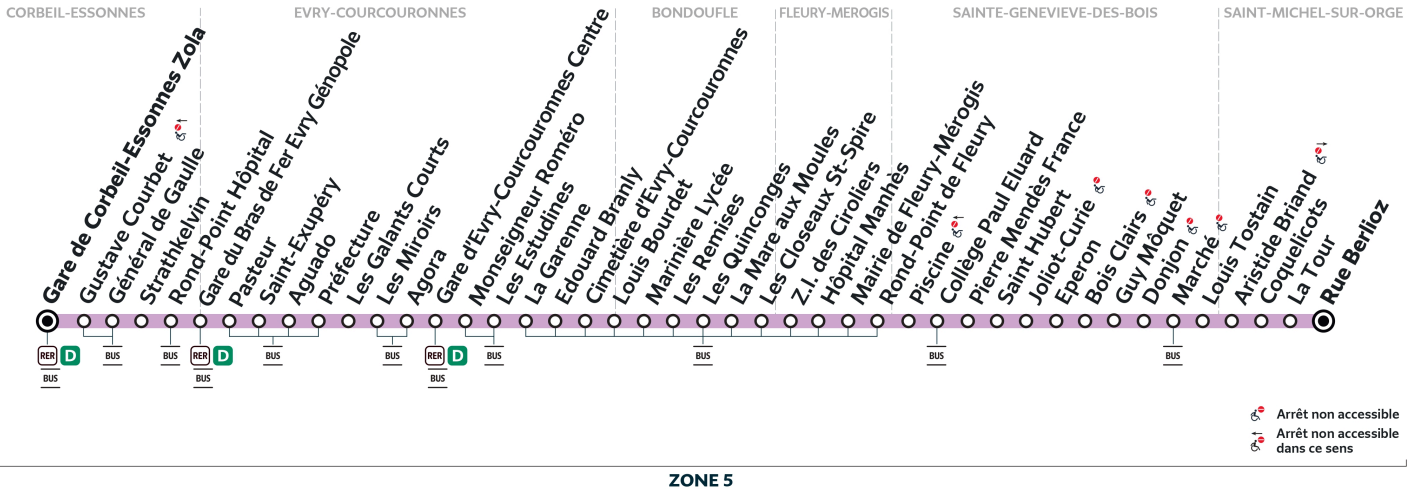

401

Direction :
SAINT-MICHEL-SUR-ORGE Rue Berlioz

401

CORBEIL-ESSONNES - Gare de Corbeil-Essonnes Zola ↔ SAINT-MICHEL-SUR-ORGE - Rue Berlioz

Horaires valables du lundi 2 septembre 2024 au dimanche 7 juillet 2025

Du lundi au vendredi

CORBEIL-ESSONNES	Général de Gaulle	17:12	17:23	17:36	17:49	18:02	18:14	18:25	18:32	18:43	18:54	19:05	19:15	19:24	19:36
	Gare du Bras de Fer	17:17	17:28	17:41	17:54	18:07	18:19	18:30	18:37	18:48	18:59	19:10	19:20	19:29	19:40
ÉVRY-COURCOURONNES	Gare d'Evry-Courcouronnes Centre	17:31	17:42	17:55	18:07	18:20	18:32	18:42	18:49	19:00	19:10	19:21	19:31	19:40	19:51
BONDOUFLE	Marinière Lycée	17:51	18:02	18:15	18:27	18:38	18:48	18:58	19:04	19:14	19:24	19:35	19:44	19:53	20:04
SAINTE-GENEVIÈVE-DES-BOIS	Piscine	18:05	18:16	18:29	18:41	18:52	19:02	19:11	19:16	19:26	19:36	19:47	19:56	20:05	20:16
	Marché	18:16	18:27	18:39	18:51	19:02	19:11	19:20	19:25	19:35	19:45	19:56	20:05	20:14	20:25
SAINT-MICHEL-SUR-ORGE	Rue Berlioz	18:22	18:33	18:44	18:56	19:07	19:16	19:25	19:30	19:40	19:50	20:01	20:10	20:19	20:30

Note(s) de renvoi :

Nos conducteurs s'efforcent en permanence de respecter ces horaires. Les conditions de circulation peuvent toutefois causer occasionnellement des retards.