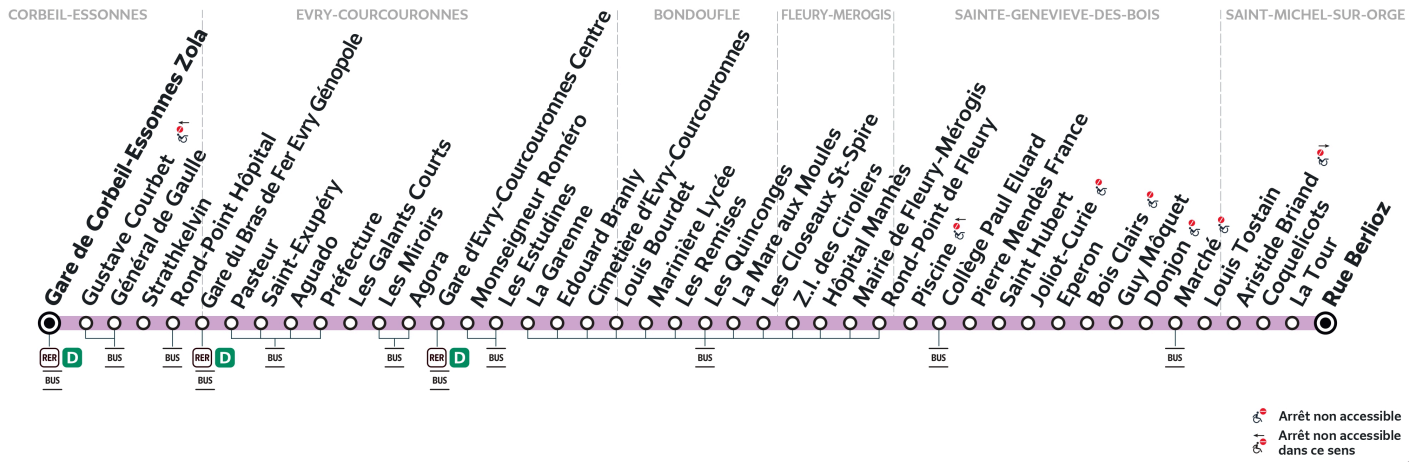

401

Direction :
SAINT-MICHEL-SUR-ORGE Rue Berlioz

401

CORBEIL-ESSONNES - Gare de Corbeil-Essonnes Zola ↔ SAINT-MICHEL-SUR-ORGE - Rue Berlioz

ZONE 5

Arrêt non accessible
Arrêt non accessible dans ce sens

Horaires valables du lundi 2 septembre 2024 au dimanche 7 juillet 2025

Dimanche et jours fériés

CORBEIL-ESSONNES	Général de Gaulle	19:35	19:52	20:16	20:37	21:00	21:22	21:52	22:28	23:08	23:36
	Gare du Bras de Fer	19:39	19:56	20:20	20:41	21:04	21:26	21:56	22:32	23:12	23:40
ÉVRY-COURCOURONNES	Gare d'Evry-Courcouronnes Centre	19:50	20:06	20:30	20:51	21:13	21:35	22:05	22:41	23:21	23:49
BONDOUFLE	Marinière Lycée	20:03	20:18	20:42	21:03	21:24	21:46	22:16	22:52	23:32	0:00
	Piscine	20:15	20:30	20:53	21:14	21:35	21:57	22:26	23:02	23:42	0:10
SAINTE-GENEVIÈVE-DES-BOIS	Marché	20:23	20:38	21:01	21:22	21:42	22:04	22:33	23:09	23:49	0:17
	Rue Berlioz	20:28	20:43	21:06	21:27	21:46	22:08	22:37	23:13	23:53	0:21

Note(s) de renvoi :

Nos conducteurs s'efforcent en permanence de respecter ces horaires. Les conditions de circulation peuvent toutefois causer occasionnellement des retards.