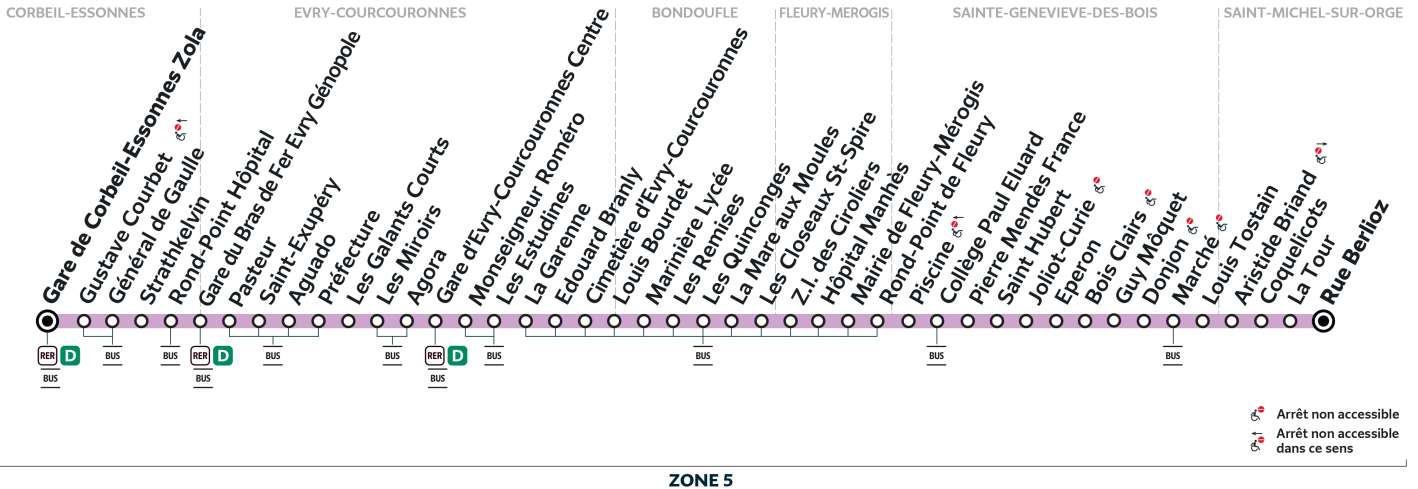

401

Direction :
CORBEIL-ESSONNES Gare de Corbeil-Essonnes E. Zola

401

CORBEIL-ESSONNES - Gare de Corbeil-Essonnes Zola ↔ SAINT-MICHEL-SUR-ORGE - Rue Berlioz

Horaires valables du lundi 2 septembre 2024 au dimanche 7 juillet 2025

Samedi

SAINT-MICHEL-SUR-ORGE	Rue Berlioz	16:07	16:22	16:37	16:53	17:08	17:23	17:38	17:54	18:11	18:28	18:44	19:00	19:15	19:30
SAINTE-GENEVIÈVE-DES-BOIS	Marché	16:11	16:26	16:41	16:57	17:12	17:27	17:42	17:58	18:15	18:32	18:48	19:04	19:19	19:34
	Piscine	16:20	16:35	16:50	17:06	17:21	17:36	17:51	18:07	18:24	18:41	18:57	19:13	19:28	19:43
BONDOUFLE	Marinière Lycée	16:32	16:47	17:02	17:18	17:33	17:48	18:03	18:19	18:36	18:53	19:09	19:25	19:40	19:55
ÉVRY-COURCOURONNES	Gare d'Evry-Courcouronnes Centre	16:47	17:02	17:17	17:33	17:48	18:03	18:18	18:34	18:51	19:08	19:24	19:40	19:55	20:09
	Gare du Bras de Fer	16:58	17:13	17:28	17:44	17:59	18:14	18:29	18:45	19:02	19:19	19:35	19:51	20:05	20:19
CORBEIL-ESSONNES	Gustave Courbet	17:03	17:18	17:33	17:49	18:04	18:19	18:34	18:50	19:07	19:24	19:40	19:56	20:10	20:24

Note(s) de renvoi :

Nos conducteurs s'efforcent en permanence de respecter ces horaires. Les conditions de circulation peuvent toutefois causer occasionnellement des retards.