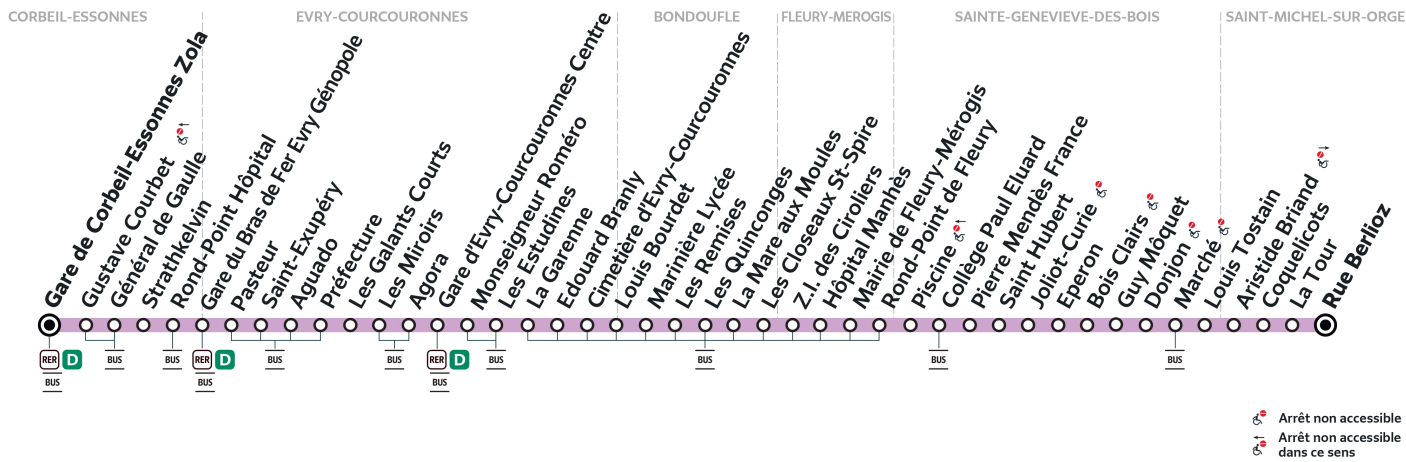

401

Direction :
CORBEIL-ESSONNES Gare de Corbeil-Essonnes E. Zola

401

CORBEIL-ESSONNES - Gare de Corbeil-Essonnes Zola ↔ SAINT-MICHEL-SUR-ORGE - Rue Berlioz

Horaires valables du lundi 2 septembre 2024 au dimanche 7 juillet 2025

Samedi

SAINTE-GENEVIÈVE-DES-BOIS	Rue Berlioz	5:03	5:25	5:43	6:02	6:17	6:32	6:46	7:04	7:22	7:39	7:56	8:14	8:29	8:44
SAINT-MICHEL-SUR-ORGE	Marché	5:07	5:29	5:47	6:06	6:21	6:36	6:50	7:08	7:26	7:43	8:00	8:18	8:33	8:48
	Piscine	5:15	5:37	5:55	6:14	6:29	6:44	6:58	7:16	7:34	7:51	8:08	8:26	8:41	8:56
BONDOUFLE	Marinière Lycée	5:25	5:47	6:05	6:24	6:39	6:54	7:08	7:26	7:44	8:01	8:18	8:36	8:51	9:06
ÉVRY-COURCOURONNES	Gare d'Evry-Courcouronnes Centre	5:40	6:02	6:20	6:39	6:54	7:09	7:23	7:41	7:59	8:16	8:33	8:51	9:06	9:21
	Gare du Bras de Fer	5:50	6:12	6:30	6:49	7:04	7:19	7:33	7:51	8:09	8:26	8:43	9:01	9:16	9:31
CORBEIL-ESSONNES	Gustave Courbet	5:54	6:16	6:34	6:53	7:09	7:24	7:38	7:56	8:14	8:31	8:48	9:07	9:22	9:37

Note(s) de renvoi :

Nos conducteurs s'efforcent en permanence de respecter ces horaires. Les conditions de circulation peuvent toutefois causer occasionnellement des retards.