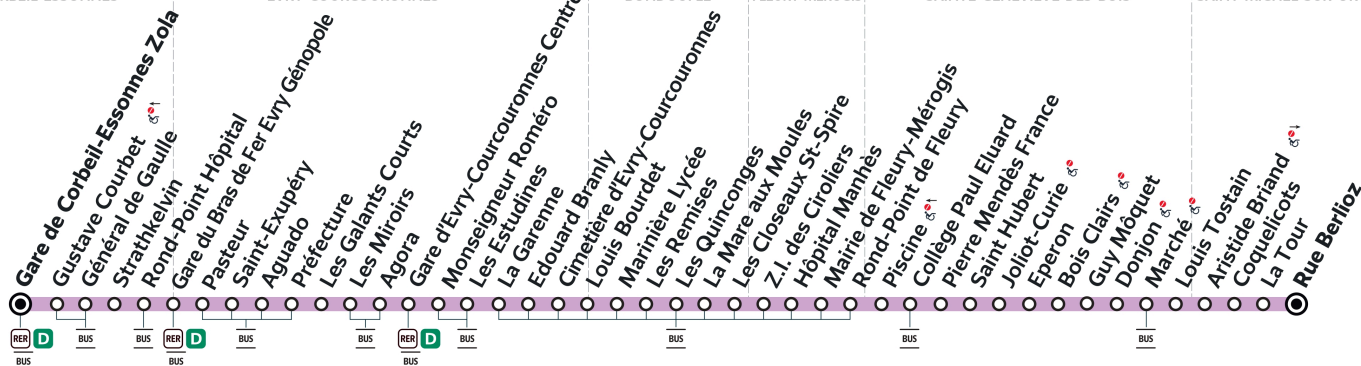

Note(s) de renvoi :

Nos conducteurs s'efforcent en permanence de respecter ces horaires. Les conditions de circulation peuvent toutefois causer occasionnellement des retards.

401

Direction :
SAINT-MICHEL-SUR-ORGE Rue Berlioz

401

CORBEIL-ESSONNES - Gare de Corbeil-Essonnes Zola ↔ SAINT-MICHEL-SUR-ORGE - Rue Berlioz

CORBEIL-ESSONNES

ÉVRY-COURCOURONNES

BONDOUFLE

FLEURY-MÉROGIS

SAINTE-GENEVIÈVE-DES-BOIS

SAINT-MICHEL-SUR-ORGE

Arrêt non accessible
 Arrêt non accessible dans ce sens

ZONE 5

Horaires valables du lundi 2 septembre 2024 au dimanche 7 juillet 2025

Du lundi au vendredi

CORBEIL-ESSONNES	Général de Gaulle	14:32	14:47	15:01	15:16	15:30	15:42	15:50	16:00	16:08	16:19	16:28	16:40	16:50	17:01
	Gare du Bras de Fer	14:37	14:52	15:06	15:21	15:35	15:47	15:55	16:05	16:13	16:24	16:33	16:45	16:55	17:06
ÉVRY-COURCOURONNES	Gare d'Evry-Courcouronnes Centre	14:49	15:04	15:18	15:33	15:47	15:59	16:08	16:18	16:26	16:38	16:47	16:59	17:09	17:20
BONDOUFLE	Marinière Lycée	15:04	15:19	15:33	15:48	16:02	16:14	16:23	16:34	16:43	16:56	17:06	17:19	17:29	17:40
SAINTE-GENEVIÈVE-DES-BOIS	Piscine	15:18	15:33	15:47	16:02	16:16	16:28	16:37	16:48	16:57	17:10	17:20	17:33	17:43	17:54
	Marché	15:29	15:44	15:58	16:13	16:27	16:39	16:48	16:59	17:08	17:21	17:31	17:44	17:54	18:05
SAINT-MICHEL-SUR-ORGE	Rue Berlioz	15:35	15:50	16:04	16:19	16:33	16:45	16:54	17:05	17:14	17:27	17:37	17:50	18:00	18:11