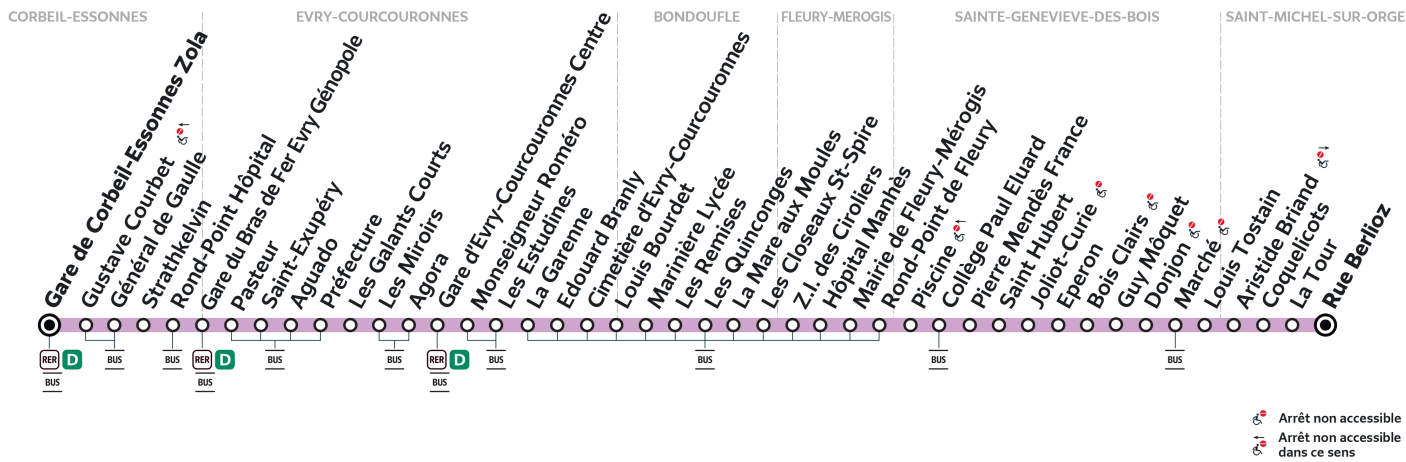

401

Direction :
CORBEIL-ESSONNES Gare de Corbeil-Essonnes E. Zola

401

CORBEIL-ESSONNES - Gare de Corbeil-Essonnes Zola ↔ SAINT-MICHEL-SUR-ORGE - Rue Berlioz

Arrêt non accessible
Arrêt non accessible dans ce sens

ZONE 5

Horaires valables du lundi 2 septembre 2024 au dimanche 7 juillet 2025

Du lundi au vendredi

		7:45	7:58	8:10	8:18	8:31	8:37	8:51	9:00	9:10	9:25	9:39	9:53	10:07	10:22
SAINT-MICHEL-SUR-ORGE	Rue Berlioz														
SAINTE-GENEVIÈVE-DES-BOIS	Marché	7:52	8:06	8:18	8:26	8:38	8:44	8:58	9:07	9:17	9:32	9:46	10:00	10:14	10:29
	Piscine	8:02	8:16	8:28	8:36	8:47	8:53	9:07	9:16	9:26	9:41	9:55	10:09	10:23	10:38
BONDOUFLE	Marinière Lycée	8:16	8:30	8:42	8:50	9:01	9:07	9:20	9:29	9:39	9:54	10:08	10:22	10:36	10:51
ÉVRY-COURCOURONNES	Gare d'Evry-Courcouronnes Centre	8:34	8:48	9:00	9:08	9:18	9:24	9:35	9:44	9:53	10:08	10:22	10:36	10:50	11:05
	Gare du Bras de Fer	8:45	8:59	9:11	9:19	9:29	9:35	9:46	9:55	10:04	10:19	10:33	10:48	11:02	11:17
CORBEIL-ESSONNES	Gustave Courbet	8:51	9:05	9:17	9:25	9:35	9:41	9:52	10:01	10:10	10:25	10:39	10:54	11:08	11:23

Note(s) de renvoi :

Nos conducteurs s'efforcent en permanence de respecter ces horaires. Les conditions de circulation peuvent toutefois causer occasionnellement des retards.