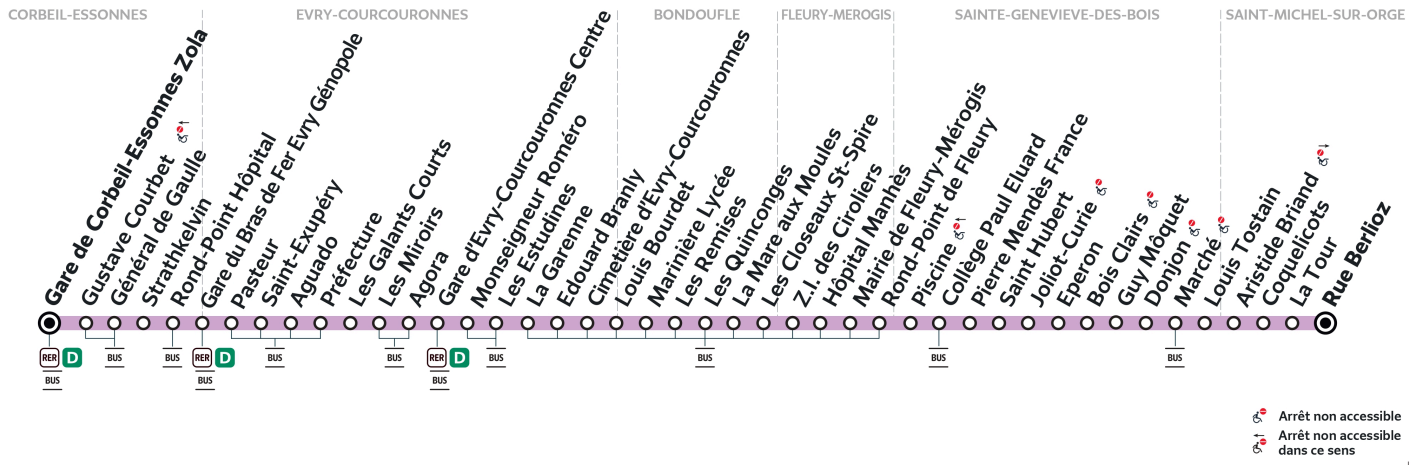

401

Direction :
CORBEIL-ESSONNES Gare de Corbeil-Essonnes E. Zola

401

CORBEIL-ESSONNES - Gare de Corbeil-Essonnes Zola ↔ SAINT-MICHEL-SUR-ORGE - Rue Berlioz

ZONE 5

Horaires valables du lundi 2 septembre 2024 au dimanche 7 juillet 2025

Samedi

SAINT-MICHEL-SUR-ORGE	Rue Berlioz	19:48	20:04	20:18	20:33	20:50	21:09	21:34	22:11	22:41	23:12
SAINTE-GENEVIÈVE-DES-BOIS	Marché	19:52	20:08	20:22	20:37	20:54	21:13	21:38	22:15	22:45	23:16
	Piscine	20:00	20:16	20:30	20:45	21:02	21:21	21:46	22:23	22:53	23:24
BONDOUFLE	Marinière Lycée	20:10	20:26	20:40	20:55	21:12	21:31	21:56	22:33	23:03	23:34
ÉVRY-COURCOURONNES	Gare d'Evry-Courcouronnes Centre	20:24	20:40	20:54	21:09	21:26	21:45	22:10	22:47	23:17	23:48
	Gare du Bras de Fer	20:34	20:50	21:04	21:19	21:36	21:55	22:20	22:57	23:27	23:58
CORBEIL-ESSONNES	Gustave Courbet	20:39	20:55	21:08	21:23	21:40	21:59	22:24	23:01	23:31	0:01

Note(s) de renvoi :

Nos conducteurs s'efforcent en permanence de respecter ces horaires. Les conditions de circulation peuvent toutefois causer occasionnellement des retards.