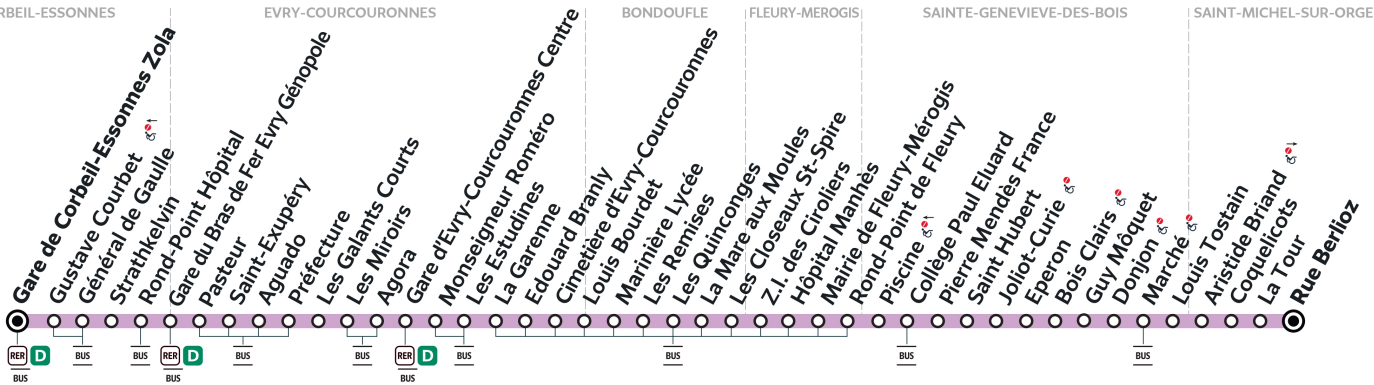

Note(s) de renvoi :

Nos conducteurs s'efforcent en permanence de respecter ces horaires. Les conditions de circulation peuvent toutefois causer occasionnellement des retards.

401

Direction :
SAINT-MICHEL-SUR-ORGE Rue Berlioz

401

CORBEIL-ESSONNES - Gare de Corbeil-Essonnes Zola ↔ SAINT-MICHEL-SUR-ORGE - Rue Berlioz

CORBEIL-ESSONNES

ÉVRY-COURCOURONNES

BONDOUFLE

FLEURY-MÉROGIS

SAINTE-GENEVIÈVE-DES-BOIS

SAINT-MICHEL-SUR-ORGE

Arrêt non accessible
 Arrêt non accessible dans ce sens

ZONE 5

Horaires valables du lundi 2 septembre 2024 au dimanche 7 juillet 2025

Du lundi au vendredi

CORBEIL-ESSONNES	Général de Gaulle	19:50	20:07	20:23	20:38	20:53	21:08	21:25	21:44	22:09	22:29	22:56	23:28
	Gare du Bras de Fer	19:54	20:11	20:27	20:42	20:57	21:12	21:29	21:48	22:13	22:33	23:00	23:32
ÉVRY-COURCOURONNES	Gare d'Evry-Courcouronnes Centre	20:05	20:21	20:36	20:51	21:06	21:21	21:38	21:57	22:22	22:42	23:08	23:40
BONDOUFLE	Marinière Lycée	20:18	20:34	20:49	21:04	21:19	21:34	21:51	22:10	22:35	22:55	23:21	23:53
SAINTE-GENEVIÈVE-DES-BOIS	Piscine	20:30	20:45	21:00	21:15	21:30	21:45	22:02	22:20	22:45	23:05	23:31	0:03
	Marché	20:38	20:53	21:08	21:23	21:38	21:53	22:09	22:27	22:52	23:12	23:38	0:10
SAINT-MICHEL-SUR-ORGE	Rue Berlioz	20:43	20:58	21:13	21:28	21:42	21:57	22:13	22:31	22:56	23:16	23:42	0:14