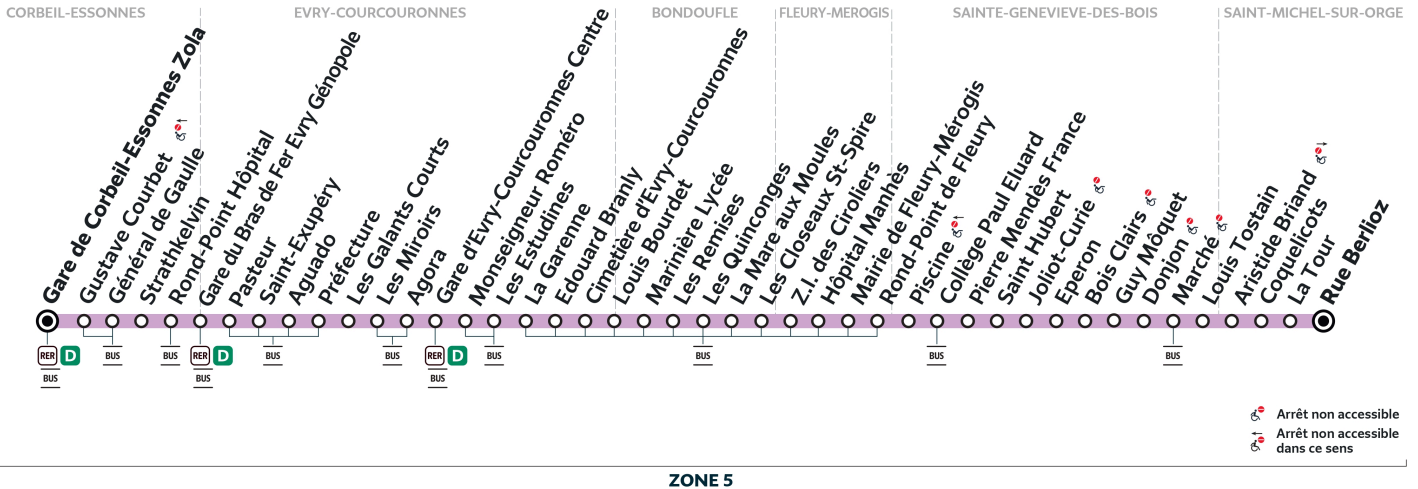

Dimanche et jours fériés

CORBEIL-ESSONNES	Général de Gaulle	12:15	12:33	12:45	13:01	13:19	13:38	13:56	14:15	14:34	14:47	15:01	15:16	15:31	15:46
	Gare du Bras de Fer	12:21	12:39	12:51	13:07	13:24	13:43	14:01	14:20	14:39	14:52	15:06	15:21	15:36	15:51
ÉVRY-COURCOURONNES	Gare d'Evry-Courcouronnes Centre	12:35	12:53	13:05	13:21	13:37	13:56	14:14	14:33	14:51	15:04	15:18	15:33	15:48	16:03
BONDOUFLE	Marinière Lycée	12:48	13:06	13:18	13:34	13:51	14:10	14:28	14:47	15:05	15:18	15:32	15:47	16:02	16:17
SAINTE-GENEVIÈVE-DES-BOIS	Piscine	13:02	13:19	13:31	13:47	14:04	14:23	14:41	15:01	15:19	15:32	15:46	16:01	16:16	16:31
	Marché									15:28	15:41	15:55	16:10	16:25	16:40
SAINT-MICHEL-SUR-ORGE	Rue Berlioz	13:24	13:41	13:53	14:08	14:25	14:41	14:58	15:18	15:33	15:46	16:00	16:15	16:30	16:45

401

CORBEIL-ESSONNES - Gare de Corbeil-Essonnes Zola ↔ SAINT-MICHEL-SUR-ORGE - Rue Berlioz

ZONE 5

Horaires valables du lundi 2 septembre 2024 au dimanche 7 juillet 2025

Dimanche et jours fériés

CORBEIL-ESSONNES	Général de Gaulle	16:01	16:16	16:31	16:46	17:01	17:16	17:31	17:46	18:02	18:17	18:32	18:47	19:02	19:18
	Gare du Bras de Fer	16:06	16:21	16:36	16:51	17:06	17:21	17:36	17:51	18:07	18:22	18:37	18:52	19:07	19:23
ÉVRY-COURCOURONNES	Gare d'Evry-Courcouronnes Centre	16:18	16:33	16:48	17:03	17:18	17:33	17:48	18:03	18:19	18:34	18:49	19:04	19:18	19:34
BONDOUFLE	Marinière Lycée	16:32	16:47	17:02	17:17	17:32	17:47	18:02	18:17	18:33	18:48	19:03	19:18	19:32	19:47
SAINTE-GENEVIÈVE-DES-BOIS	Piscine	16:46	17:01	17:16	17:31	17:46	18:01	18:16	18:31	18:45	19:00	19:15	19:30	19:44	19:59
	Marché	16:55	17:10	17:25	17:40	17:55	18:10	18:25	18:40	18:54	19:09	19:24	19:39	19:53	20:07
SAINT-MICHEL-SUR-ORGE	Rue Berlioz	17:00	17:15	17:30	17:45	18:00	18:15	18:30	18:45	18:59	19:14	19:29	19:44	19:58	20:12