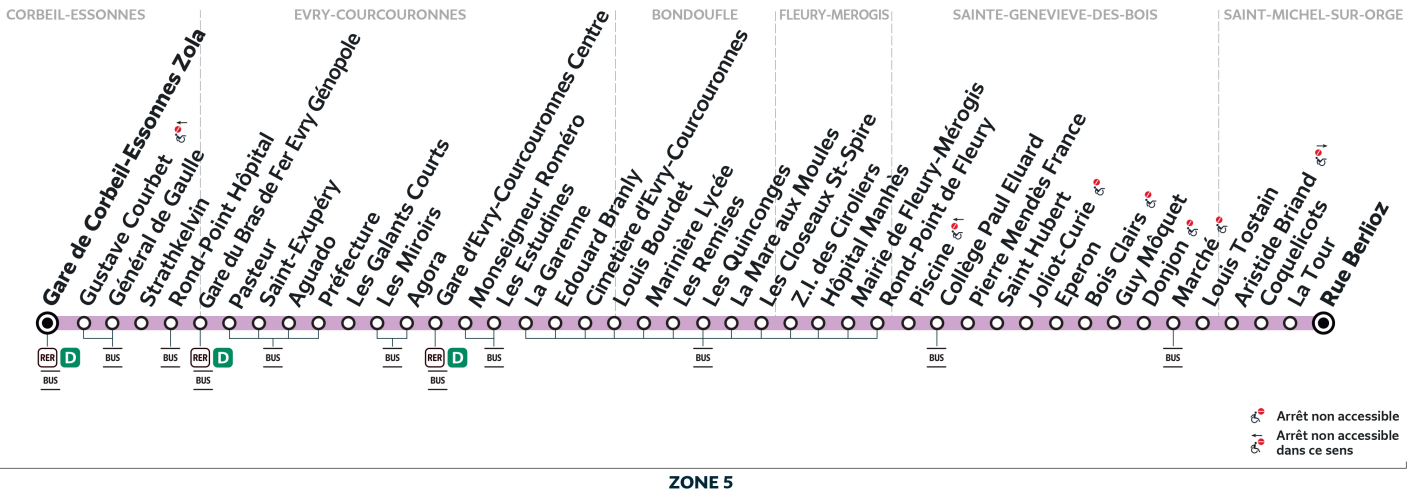

401

Direction :

CORBEIL-ESSONNES Gare de Corbeil-Essonnes E. Zola

401

CORBEIL-ESSONNES - Gare de Corbeil-Essonnes Zola ↔ SAINT-MICHEL-SUR-ORGE - Rue Berlioz

Horaires valables du lundi 2 septembre 2024 au dimanche 7 juillet 2025

Du lundi au vendredi

SAINT-MICHEL-SUR-ORGE	Rue Berlioz	14:04	14:19	14:35	14:46	14:54	15:06	15:14	15:23	15:33	15:44	15:55	16:06	16:18	16:29
SAINTE-GENEVIÈVE-DES-BOIS	Marché	14:11	14:26	14:42	14:53	15:01	15:13	15:21	15:30	15:40	15:51	16:02	16:13	16:25	16:37
	Piscine	14:20	14:35	14:51	15:02	15:10	15:22	15:30	15:39	15:49	16:00	16:11	16:22	16:34	16:47
BONDOUFLE	Marinière Lycée	14:34	14:49	15:05	15:16	15:24	15:36	15:44	15:53	16:04	16:15	16:26	16:37	16:49	17:02
ÉVRY-COURCOURONNES	Gare d'Evry-Courcouronnes Centre	14:48	15:03	15:19	15:30	15:38	15:50	15:58	16:08	16:19	16:30	16:42	16:53	17:06	17:20
	Gare du Bras de Fer	15:00	15:15	15:31	15:42	15:50	16:02	16:10	16:20	16:31	16:42	16:54	17:05	17:18	17:32
CORBEIL-ESSONNES	Gustave Courbet	15:07	15:22	15:38	15:49	15:57	16:09	16:17	16:27	16:38	16:49	17:01	17:12	17:25	17:39

Note(s) de renvoi :

Nos conducteurs s'efforcent en permanence de respecter ces horaires. Les conditions de circulation peuvent toutefois causer occasionnellement des retards.