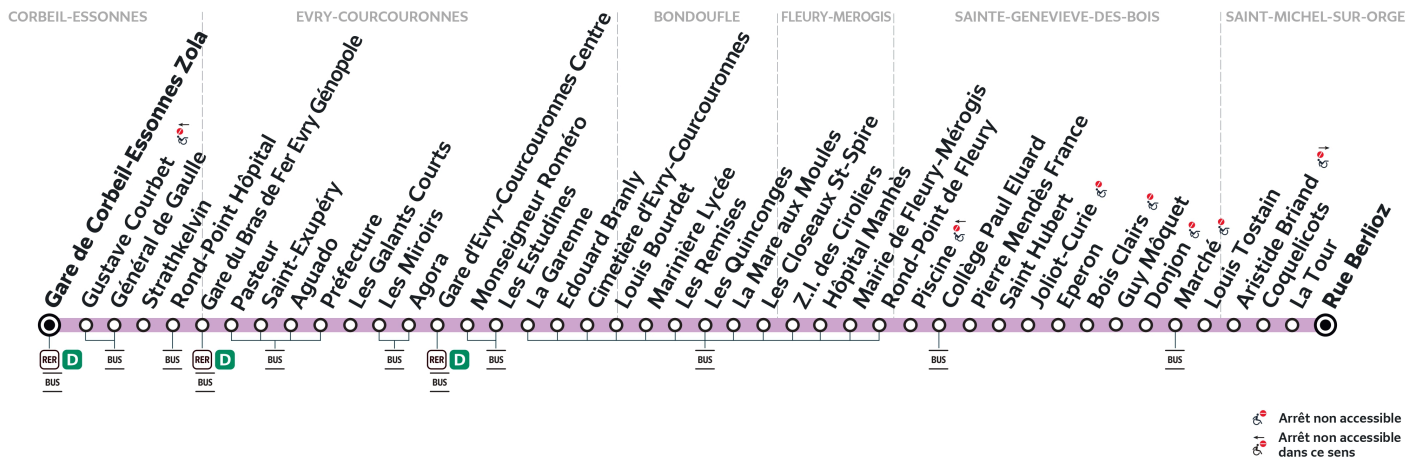

401

Direction :
SAINT-MICHEL-SUR-ORGE Rue Berlioz

401

CORBEIL-ESSONNES - Gare de Corbeil-Essonnes Zola ↔ SAINT-MICHEL-SUR-ORGE - Rue Berlioz

ZONE 5

Arrêt non accessible
Arrêt non accessible dans ce sens

Horaires valables du lundi 2 septembre 2024 au dimanche 7 juillet 2025

		Samedi													
CORBEIL-ESSONNES	Général de Gaulle	8:44	9:03	9:20	9:33	9:48	10:04	10:19	10:34	10:48	11:06	11:23	11:40	11:55	12:10
	Gare du Bras de Fer	8:48	9:07	9:24	9:38	9:53	10:09	10:24	10:39	10:53	11:12	11:29	11:46	12:01	12:16
ÉVRY-COURCOURONNES	Gare d'Evry-Courcouronnes Centre	8:58	9:17	9:34	9:48	10:04	10:21	10:36	10:51	11:05	11:24	11:41	11:58	12:14	12:29
BONDOUFLE	Marinière Lycée	9:10	9:29	9:46	10:00	10:17	10:34	10:49	11:04	11:18	11:37	11:54	12:12	12:28	12:43
SAINTE-GENEVIÈVE-DES-BOIS	Piscine	9:21	9:40	9:57	10:12	10:29	10:46	11:01	11:16	11:30	11:49	12:07	12:25	12:42	12:57
	Marché	9:30	9:49	10:06	10:21	10:38	10:55	11:10	11:25	11:39	11:58	12:16	12:34	12:51	13:06
SAINT-MICHEL-SUR-ORGE	Rue Berlioz	9:35	9:54	10:11	10:26	10:43	11:00	11:15	11:30	11:44	12:03	12:21	12:39	12:56	13:11

Note(s) de renvoi :

Nos conducteurs s'efforcent en permanence de respecter ces horaires. Les conditions de circulation peuvent toutefois causer occasionnellement des retards.