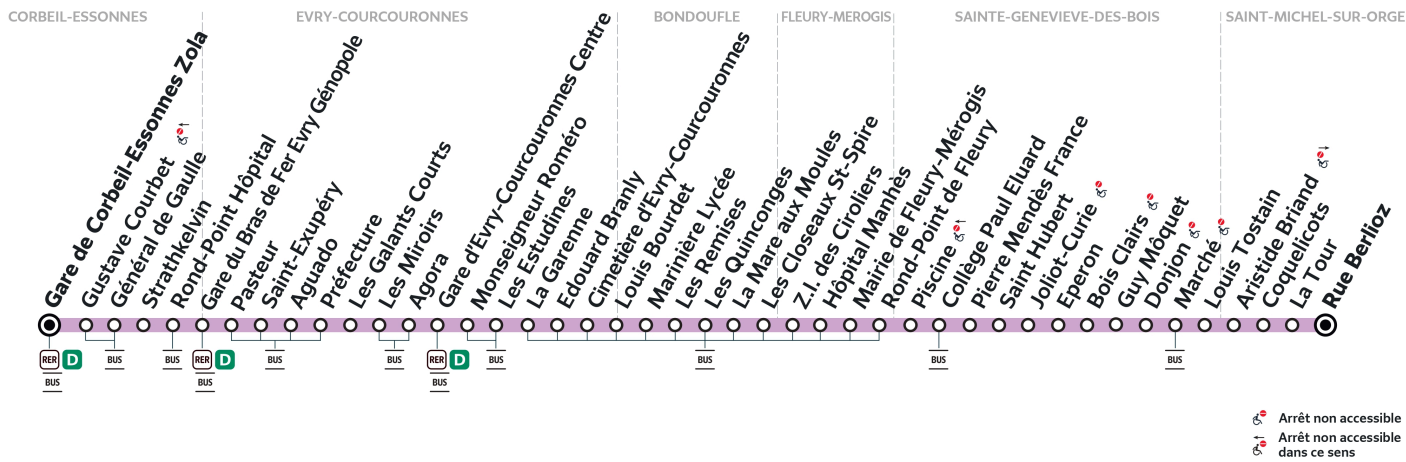

401

Direction :
SAINT-MICHEL-SUR-ORGE Rue Berlioz

401

CORBEIL-ESSONNES - Gare de Corbeil-Essonnes Zola ↔ SAINT-MICHEL-SUR-ORGE - Rue Berlioz

ZONE 5

Horaires valables du lundi 2 septembre 2024 au dimanche 7 juillet 2025

		Du lundi au vendredi													
CORBEIL-ESSONNES	Général de Gaulle	5:20	5:35	5:50	6:04	6:18	6:28	6:40	6:51	6:59	7:07	7:11	7:20	7:32	7:46
	Gare du Bras de Fer	5:24	5:39	5:54	6:08	6:22	6:33	6:45	6:56	7:04	7:12	7:16	7:25	7:37	7:51
ÉVRY-COURCOURONNES	Gare d'Evry-Courcouronnes Centre	5:33	5:48	6:03	6:17	6:31	6:43	6:55	7:07	7:16	7:24	7:28	7:38	7:51	8:05
BONDOUFLE	Marinière Lycée	5:46	6:01	6:17	6:31	6:45	6:57	7:11	7:24	7:35	7:43	7:47	7:56	8:09	8:23
	Piscine	5:58	6:13	6:29	6:43	6:57	7:10	7:25	7:38	7:49	7:57	8:01	8:10	8:23	8:37
SAINTE-GENEVIÈVE-DES-BOIS	Marché	6:06	6:21	6:37	6:51	7:06	7:19	7:34	7:48	7:59	8:07	8:11	8:20	8:33	8:47
	Rue Berlioz	6:10	6:25	6:41	6:55	7:11	7:24	7:39	7:53	8:05	8:13	8:17	8:26	8:39	8:53