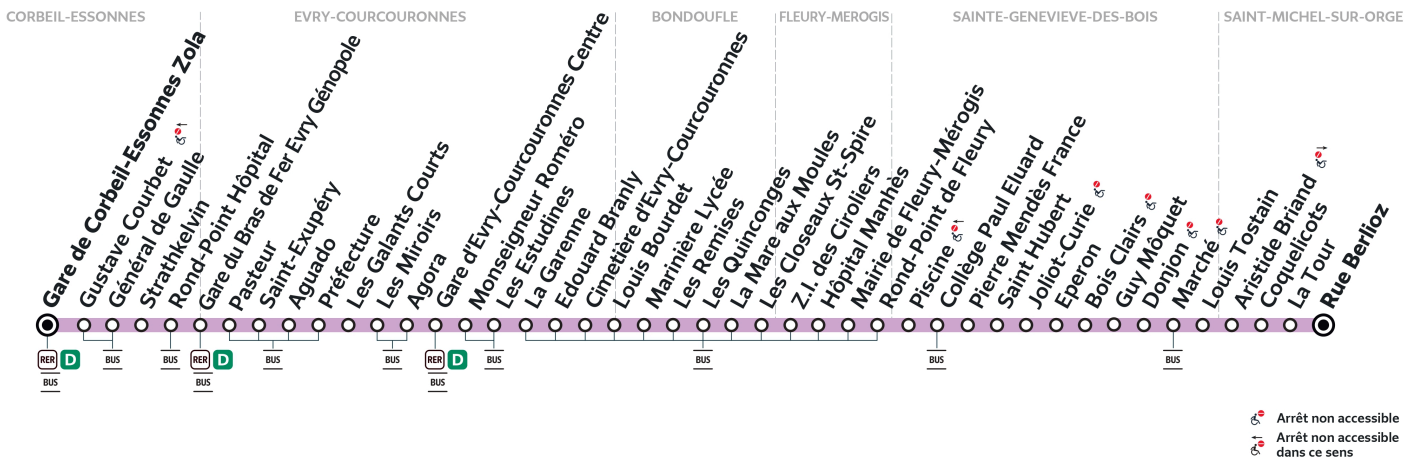

401

Direction :

CORBEIL-ESSONNES Gare de Corbeil-Essonnes E. Zola

401

CORBEIL-ESSONNES - Gare de Corbeil-Essonnes Zola ↔ SAINT-MICHEL-SUR-ORGE - Rue Berlioz

ZONE 5

Horaires valables du lundi 2 septembre 2024 au dimanche 7 juillet 2025

Samedi

SAINT-MICHEL-SUR-ORGE	Rue Berlioz	12:33	12:49	13:05	13:21	13:35	13:51	14:06	14:21	14:36	14:51	15:06	15:22	15:37	15:52
SAINTE-GENEVIEVE-DES-BOIS	Marché	12:37	12:53	13:09	13:25	13:39	13:55	14:10	14:25	14:40	14:55	15:10	15:26	15:41	15:56
	Piscine	12:46	13:02	13:18	13:34	13:48	14:04	14:19	14:34	14:49	15:04	15:19	15:35	15:50	16:05
BONDOUFLE	Marinière Lycée	12:57	13:13	13:29	13:45	13:59	14:16	14:31	14:46	15:01	15:16	15:31	15:47	16:02	16:17
ÉVRY-COURCOURONNES	Gare d'Evry-Courcouronnes Centre	13:12	13:28	13:44	14:00	14:14	14:31	14:46	15:01	15:16	15:31	15:46	16:02	16:17	16:32
	Gare du Bras de Fer	13:23	13:39	13:55	14:11	14:25	14:42	14:57	15:12	15:27	15:42	15:57	16:13	16:28	16:43
CORBEIL-ESSONNES	Gustave Courbet	13:30	13:46	14:02	14:17	14:31	14:48	15:03	15:18	15:32	15:47	16:02	16:18	16:33	16:48

Note(s) de renvoi :

Nos conducteurs s'efforcent en permanence de respecter ces horaires. Les conditions de circulation peuvent toutefois causer occasionnellement des retards.