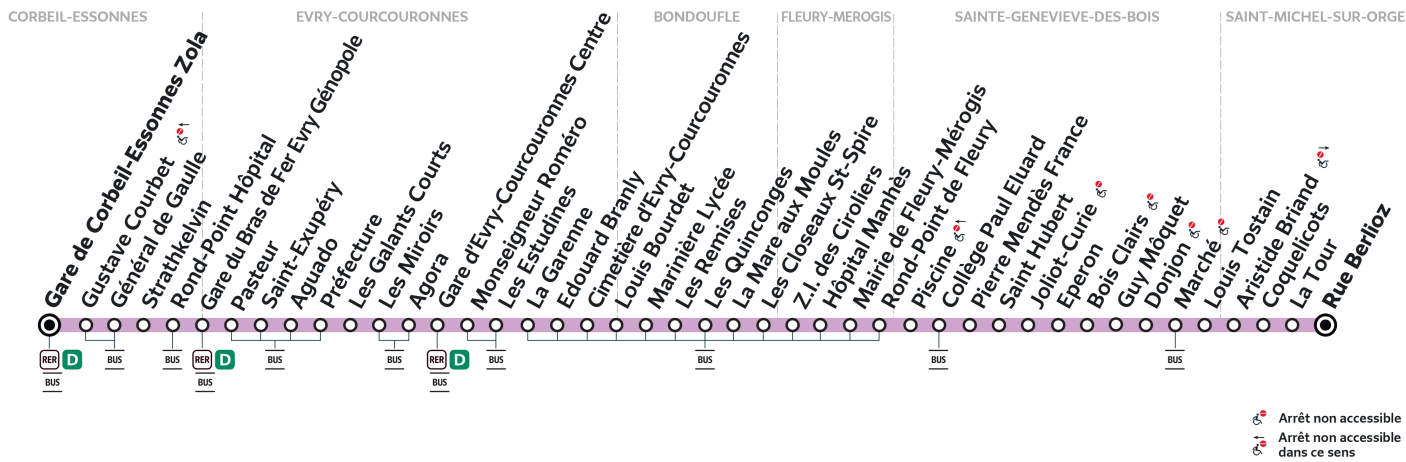

401

Direction :
SAINT-MICHEL-SUR-ORGE Rue Berlioz

401

CORBEIL-ESSONNES - Gare de Corbeil-Essonnes Zola ↔ SAINT-MICHEL-SUR-ORGE - Rue Berlioz

ZONE 5

Arrêt non accessible
Arrêt non accessible dans ce sens

Horaires valables du lundi 2 septembre 2024 au dimanche 7 juillet 2025

		Samedi													
CORBEIL-ESSONNES	Général de Gaulle	15:59	16:14	16:30	16:45	17:00	17:15	17:30	17:45	18:01	18:16	18:31	18:46	19:02	19:19
	Gare du Bras de Fer	16:04	16:19	16:35	16:50	17:05	17:20	17:35	17:50	18:06	18:21	18:36	18:51	19:07	19:24
ÉVRY-COURCOURONNES	Gare d'Evry-Courcouronnes Centre	16:16	16:31	16:47	17:02	17:17	17:32	17:47	18:02	18:18	18:33	18:48	19:03	19:18	19:35
BONDOUFLE	Marinière Lycée	16:30	16:45	17:01	17:16	17:31	17:46	18:01	18:16	18:32	18:47	19:02	19:17	19:32	19:48
SAINTE-GENEVIÈVE-DES-BOIS	Piscine	16:44	16:59	17:15	17:30	17:45	18:00	18:15	18:30	18:44	18:59	19:14	19:29	19:44	20:00
	Marché	16:53	17:08	17:24	17:39	17:54	18:09	18:24	18:39	18:53	19:08	19:23	19:38	19:53	20:08
SAINT-MICHEL-SUR-ORGE	Rue Berlioz	16:58	17:13	17:29	17:44	17:59	18:14	18:29	18:44	18:58	19:13	19:28	19:43	19:58	20:13

Note(s) de renvoi :

Nos conducteurs s'efforcent en permanence de respecter ces horaires. Les conditions de circulation peuvent toutefois causer occasionnellement des retards.