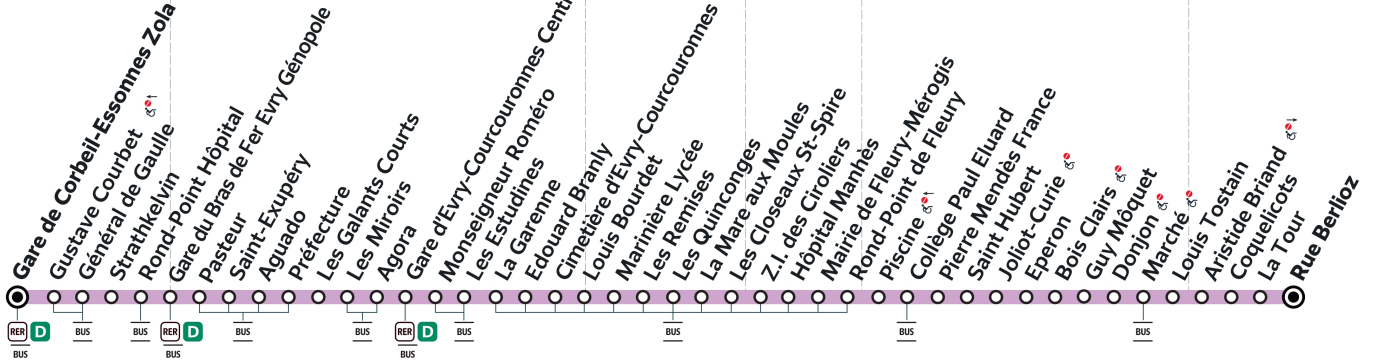

Note(s) de renvoi :

Nos conducteurs s'efforcent en permanence de respecter ces horaires. Les conditions de circulation peuvent toutefois causer occasionnellement des retards.

401

Direction :
SAINT-MICHEL-SUR-ORGE Rue Berlioz

401

CORBEIL-ESSONNES - Gare de Corbeil-Essonnes Zola ↔ SAINT-MICHEL-SUR-ORGE - Rue Berlioz

CORBEIL-ESSONNES

ÉVRY-COURCOURONNES

BONDOUFLE

FLEURY-MÉROGIS

SAINTE-GENEVIÈVE-DES-BOIS

SAINT-MICHEL-SUR-ORGE

Arrêt non accessible
 Arrêt non accessible dans ce sens

ZONE 5

Horaires valables du lundi 2 septembre 2024 au dimanche 7 juillet 2025

Samedi

CORBEIL-ESSONNES	Général de Gaulle	5:06	5:21	5:36	5:51	6:07	6:26	6:47	7:05	7:20	7:35	7:49	8:01	8:15	8:31
	Gare du Bras de Fer	5:10	5:25	5:40	5:55	6:11	6:30	6:51	7:09	7:24	7:39	7:53	8:05	8:19	8:35
ÉVRY-COURCOURONNES	Gare d'Evry-Courcouronnes Centre	5:18	5:33	5:48	6:03	6:19	6:39	7:00	7:18	7:33	7:48	8:02	8:15	8:29	8:45
BONDOUFLE	Marinière Lycée	5:29	5:44	5:59	6:14	6:30	6:50	7:11	7:29	7:44	7:59	8:13	8:26	8:41	8:57
SAINTE-GENEVIÈVE-DES-BOIS	Piscine	5:40	5:55	6:10	6:25	6:41	7:01	7:22	7:40	7:55	8:10	8:24	8:37	8:52	9:08
	Marché	5:47	6:02	6:17	6:32	6:48	7:08	7:29	7:47	8:03	8:18	8:32	8:46	9:01	9:17
SAINT-MICHEL-SUR-ORGE	Rue Berlioz	5:50	6:05	6:20	6:35	6:51	7:11	7:32	7:50	8:07	8:22	8:36	8:50	9:05	9:21