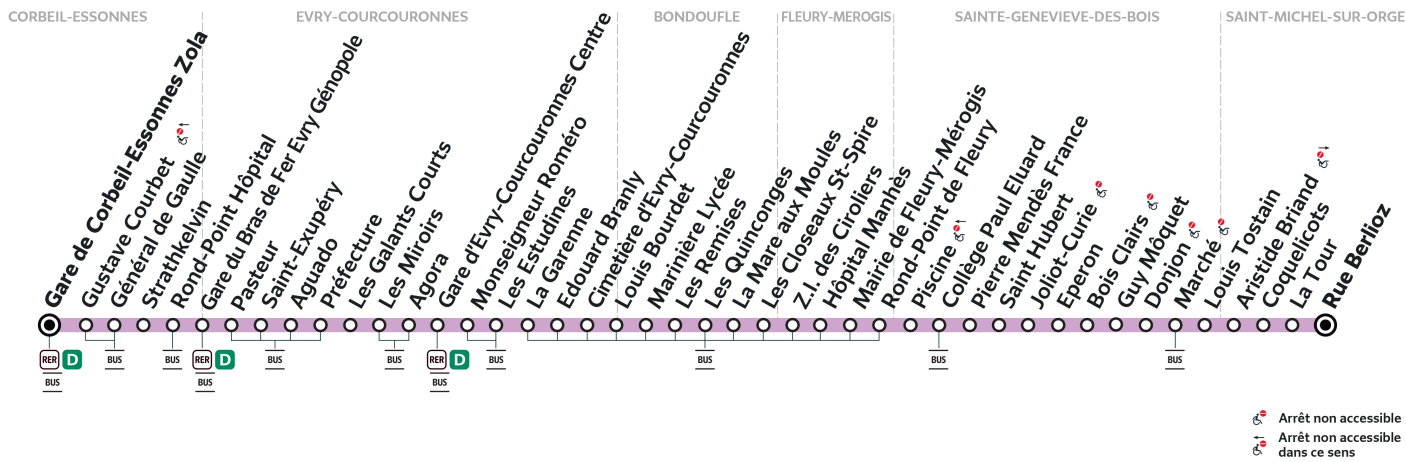

401

Direction :
SAINT-MICHEL-SUR-ORGE Rue Berlioz

401

CORBEIL-ESSONNES - Gare de Corbeil-Essonnes Zola ↔ **SAINT-MICHEL-SUR-ORGE - Rue Berlioz**

ZONE 5

Arrêt non accessible
Arrêt non accessible dans ce sens

Horaires valables du lundi 2 septembre 2024 au dimanche 7 juillet 2025

		Du lundi au vendredi													
CORBEIL-ESSONNES	Général de Gaulle	11:02	11:17	11:32	11:46	12:03	12:17	12:33	12:47	13:03	13:17	13:33	13:46	13:58	14:15
	Gare du Bras de Fer	11:07	11:22	11:37	11:51	12:08	12:22	12:38	12:52	13:08	13:22	13:38	13:51	14:03	14:20
ÉVRY-COURCOURONNES	Gare d'Evry-Courcouronnes Centre	11:19	11:34	11:49	12:03	12:20	12:34	12:50	13:04	13:20	13:34	13:50	14:03	14:15	14:32
BONDOUFLE	Marinière Lycée	11:34	11:49	12:04	12:18	12:35	12:49	13:05	13:19	13:35	13:49	14:05	14:18	14:30	14:47
SAINTE-GENEVIÈVE-DES-BOIS	Piscine	11:50	12:05	12:18	12:32	12:51	13:03	13:19	13:33	13:49	14:03	14:19	14:32	14:44	15:01
	Marché	12:01	12:16	12:29	12:43	13:02	13:14	13:30	13:44	14:00	14:14	14:30	14:43	14:55	15:12
SAINT-MICHEL-SUR-ORGE	Rue Berlioz	12:07	12:22	12:35	12:49	13:08	13:20	13:36	13:50	14:06	14:20	14:36	14:49	15:01	15:18

Note(s) de renvoi :

Nos conducteurs s'efforcent en permanence de respecter ces horaires. Les conditions de circulation peuvent toutefois causer occasionnellement des retards.