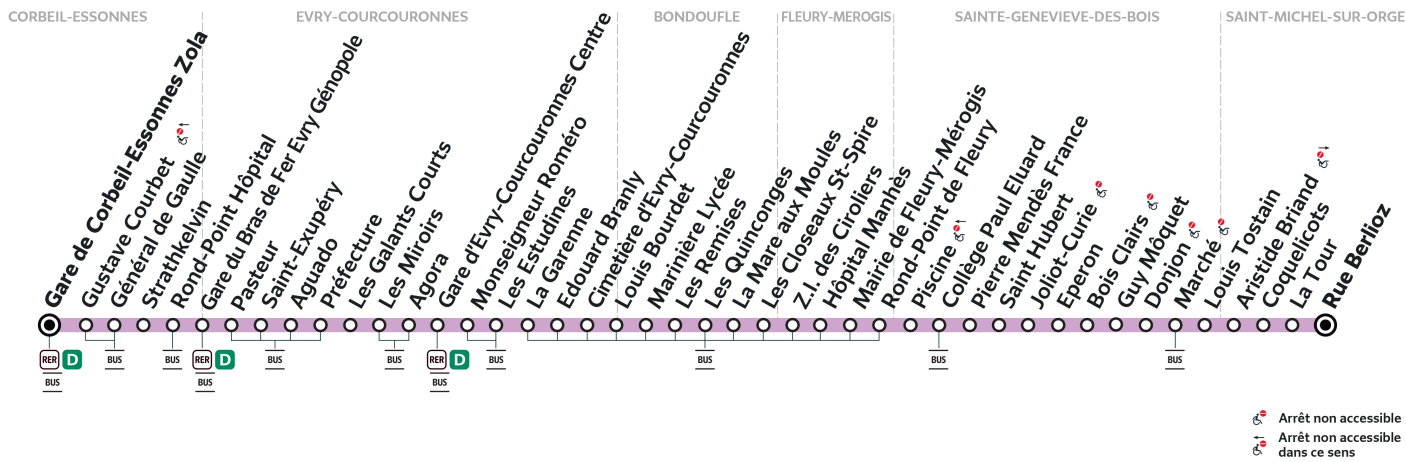

		Samedi													
CORBEIL-ESSONNES	Général de Gaulle	15:59	16:14	16:30	16:45	17:00	17:15	17:30	17:45	18:01	18:16	18:31	18:46	19:02	19:19
	Gare du Bras de Fer	16:04	16:19	16:35	16:50	17:05	17:20	17:35	17:50	18:06	18:21	18:36	18:51	19:07	19:24
ÉVRY-COURCOURONNES	Gare d'Evry-Courcouronnes Centre	16:16	16:31	16:47	17:02	17:17	17:32	17:47	18:02	18:18	18:33	18:48	19:03	19:18	19:35
BONDOUFLE	Marinière Lycée	16:30	16:45	17:01	17:16	17:31	17:46	18:01	18:16	18:32	18:47	19:02	19:17	19:32	19:48
SAINTE-GENEVIÈVE-DES-BOIS	Piscine	16:44	16:59	17:15	17:30	17:45	18:00	18:15	18:30	18:44	18:59	19:14	19:29	19:44	20:00
	Marché	16:53	17:08	17:24	17:39	17:54	18:09	18:24	18:39	18:53	19:08	19:23	19:38	19:53	20:08
SAINT-MICHEL-SUR-ORGE	Rue Berlioz	16:58	17:13	17:29	17:44	17:59	18:14	18:29	18:44	18:58	19:13	19:28	19:43	19:58	20:13

Note(s) de renvoi :

Nos conducteurs s'efforcent en permanence de respecter ces horaires. Les conditions de circulation peuvent toutefois causer occasionnellement des retards.

401

Direction :
SAINT-MICHEL-SUR-ORGE Rue Berlioz

401

CORBEIL-ESSONNES - Gare de Corbeil-Essonnes Zola ↔ SAINT-MICHEL-SUR-ORGE - Rue Berlioz

ZONE 5

Horaires valables du lundi 2 septembre 2024 au dimanche 7 juillet 2025

		Samedi										
CORBEIL-ESSONNES	Général de Gaulle	19:35	19:52	20:12	20:35	20:52	21:21	21:51	22:23	22:57	23:27	
	Gare du Bras de Fer	19:39	19:56	20:16	20:39	20:56	21:25	21:55	22:27	23:01	23:31	
ÉVRY-COURCOURONNES	Gare d'Evry-Courcouronnes Centre	19:50	20:06	20:26	20:49	21:05	21:34	22:04	22:36	23:10	23:40	
BONDOUFLE	Marinière Lycée	20:03	20:18	20:38	21:01	21:16	21:45	22:15	22:47	23:21	23:51	
SAINTE-GENEVIÈVE-DES-BOIS	Piscine	20:15	20:30	20:49	21:12	21:27	21:56	22:25	22:57	23:31	0:01	
	Marché	20:23	20:38	20:57	21:20	21:34	22:03	22:32	23:04	23:38	0:08	
SAINT-MICHEL-SUR-ORGE	Rue Berlioz	20:28	20:43	21:02	21:25	21:38	22:07	22:36	23:08	23:42	0:12	