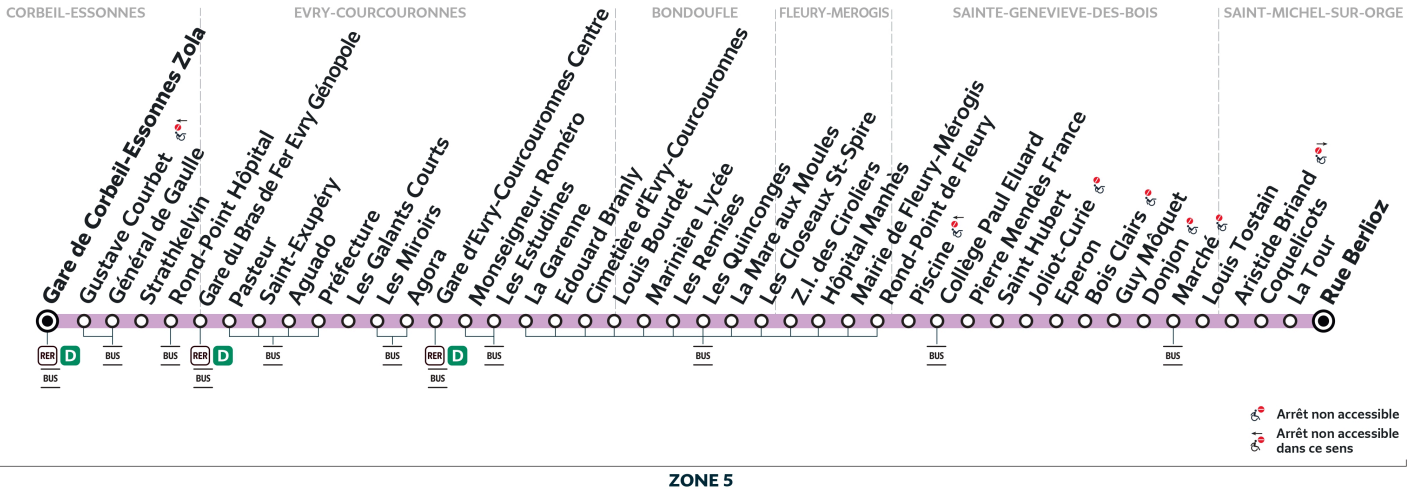

401

Direction :
CORBEIL-ESSONNES Gare de Corbeil-Essonnes E. Zola

401

CORBEIL-ESSONNES - Gare de Corbeil-Essonnes Zola ↔ SAINT-MICHEL-SUR-ORGE - Rue Berlioz

Horaires valables du lundi 2 septembre 2024 au dimanche 7 juillet 2025

Du lundi au vendredi

SAINT-MICHEL-SUR-ORGE	Rue Berlioz	4:57	5:15	5:31	5:49	6:01	6:12	6:24	6:33	6:43	6:51	7:01	7:11	7:21	7:34
SAINTE-GENEVIÈVE-DES-BOIS	Marché	5:02	5:20	5:36	5:54	6:06	6:17	6:29	6:38	6:48	6:56	7:07	7:17	7:27	7:41
	Piscine	5:09	5:27	5:43	6:01	6:14	6:25	6:38	6:47	6:57	7:05	7:16	7:26	7:36	7:50
BONDOUFLE	Marinière Lycée	5:20	5:39	5:55	6:13	6:26	6:37	6:50	6:59	7:11	7:19	7:30	7:40	7:50	8:04
ÉVRY-COURCOURONNES	Gare d'Evry-Courcouronnes Centre	5:32	5:51	6:08	6:27	6:40	6:51	7:05	7:17	7:29	7:37	7:48	7:58	8:08	8:22
	Gare du Bras de Fer	5:40	5:59	6:16	6:36	6:49	7:00	7:15	7:28	7:40	7:48	7:59	8:09	8:19	8:33
CORBEIL-ESSONNES	Gustave Courbet	5:45	6:04	6:21	6:42	6:55	7:06	7:21	7:34	7:46	7:54	8:05	8:15	8:25	8:39

Note(s) de renvoi :

Nos conducteurs s'efforcent en permanence de respecter ces horaires. Les conditions de circulation peuvent toutefois causer occasionnellement des retards.