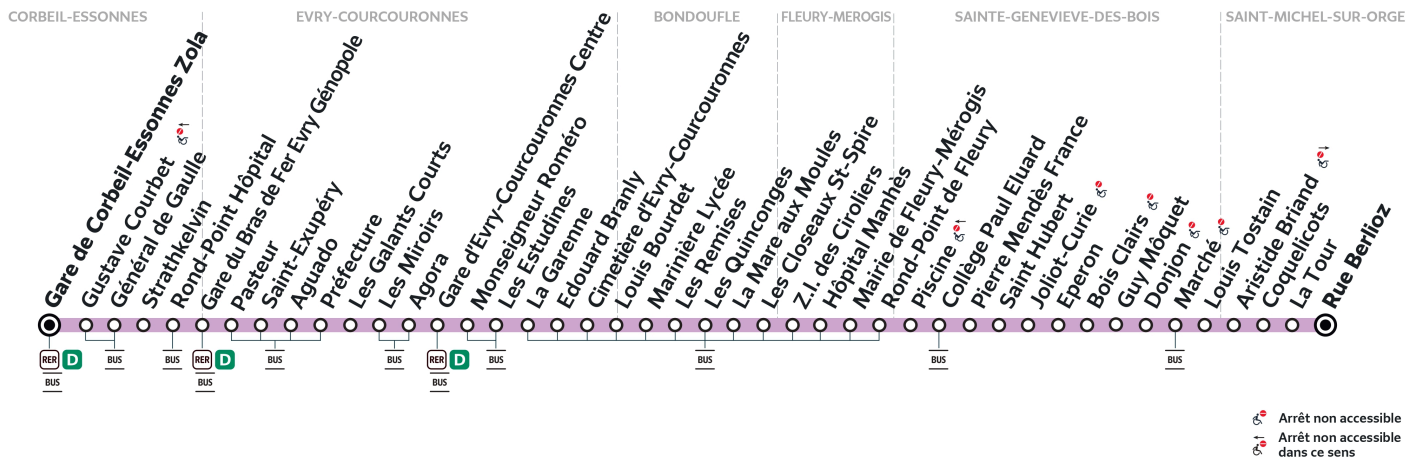

401

Direction :
SAINT-MICHEL-SUR-ORGE Rue Berlioz

401

CORBEIL-ESSONNES - Gare de Corbeil-Essonnes Zola ↔ **SAINT-MICHEL-SUR-ORGE - Rue Berlioz**

ZONE 5

Arrêt non accessible
Arrêt non accessible dans ce sens

Horaires valables du lundi 2 septembre 2024 au dimanche 7 juillet 2025

Dimanche et jours fériés

CORBEIL-ESSONNES	Général de Gaulle	12:15	12:33	12:45	13:01	13:19	13:38	13:56	14:15	14:34	14:47	15:01	15:16	15:31	15:46
	Gare du Bras de Fer	12:21	12:39	12:51	13:07	13:24	13:43	14:01	14:20	14:39	14:52	15:06	15:21	15:36	15:51
ÉVRY-COURCOURONNES	Gare d'Evry-Courcouronnes Centre	12:35	12:53	13:05	13:21	13:37	13:56	14:14	14:33	14:51	15:04	15:18	15:33	15:48	16:03
BONDOUFLE	Marinière Lycée	12:48	13:06	13:18	13:34	13:51	14:10	14:28	14:47	15:05	15:18	15:32	15:47	16:02	16:17
SAINTE-GENEVIÈVE-DES-BOIS	Piscine	13:02	13:19	13:31	13:47	14:04	14:23	14:41	15:01	15:19	15:32	15:46	16:01	16:16	16:31
	Marché	|	|	|	|	|	|	|	|	15:28	15:41	15:55	16:10	16:25	16:40
SAINT-MICHEL-SUR-ORGE	Rue Berlioz	13:24	13:41	13:53	14:08	14:25	14:41	14:58	15:18	15:33	15:46	16:00	16:15	16:30	16:45

Note(s) de renvoi :

Nos conducteurs s'efforcent en permanence de respecter ces horaires. Les conditions de circulation peuvent toutefois causer occasionnellement des retards.