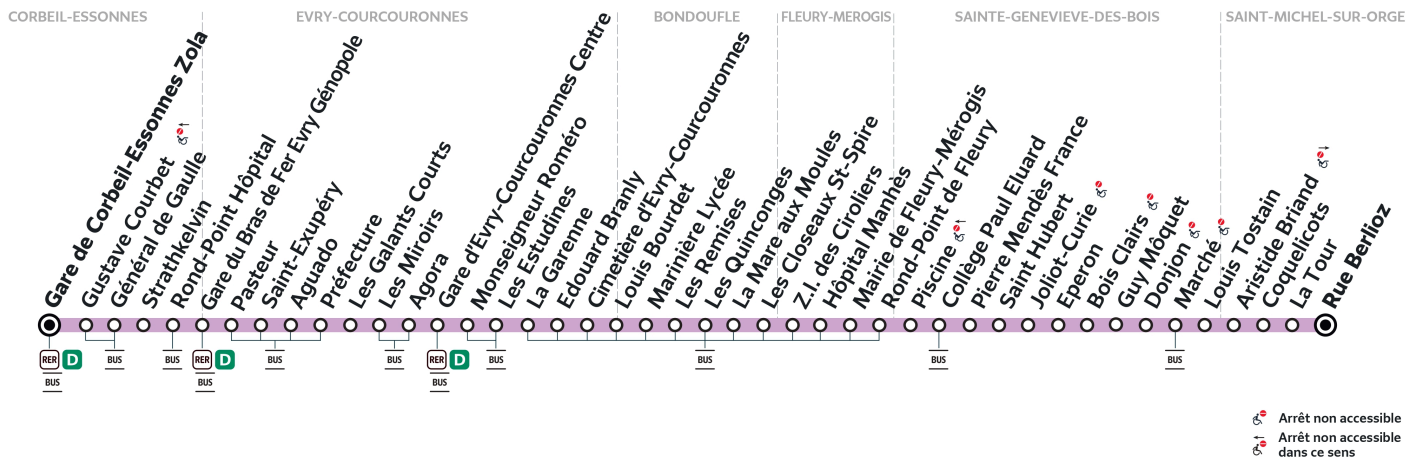

401

Direction :

CORBEIL-ESSONNES Gare de Corbeil-Essonnes E. Zola

401

CORBEIL-ESSONNES - Gare de Corbeil-Essonnes Zola ↔ SAINT-MICHEL-SUR-ORGE - Rue Berlioz

ZONE 5

Arrêt non accessible
Arrêt non accessible dans ce sens

Horaires valables du lundi 2 septembre 2024 au dimanche 7 juillet 2025

Du lundi au vendredi

		16:42	16:52	17:02	17:12	17:24	17:34	17:46	17:58	18:10	18:22	18:35	18:48	19:01	19:13
SAINTE-GENEVIÈVE-DES-BOIS	Rue Berlioz														
SAINTE-GENEVIÈVE-DES-BOIS	Marché	16:50	17:00	17:10	17:20	17:32	17:42	17:54	18:05	18:17	18:29	18:42	18:55	19:07	19:19
	Piscine	17:00	17:10	17:20	17:30	17:42	17:52	18:04	18:14	18:26	18:38	18:51	19:04	19:15	19:27
BONDOUFLE	Marinière Lycée	17:15	17:24	17:34	17:44	17:56	18:06	18:18	18:28	18:38	18:50	19:03	19:16	19:27	19:39
ÉVRY-COURCOURONNES	Gare d'Evry-Courcouronnes Centre	17:33	17:42	17:52	18:02	18:14	18:24	18:35	18:42	18:52	19:03	19:16	19:29	19:40	19:52
	Gare du Bras de Fer	17:45	17:54	18:04	18:14	18:26	18:36	18:46	18:53	19:03	19:13	19:26	19:39	19:50	20:02
CORBEIL-ESSONNES	Gustave Courbet	17:52	18:01	18:11	18:21	18:33	18:43	18:53	19:00	19:09	19:19	19:32	19:45	19:56	20:08

Note(s) de renvoi :

Nos conducteurs s'efforcent en permanence de respecter ces horaires. Les conditions de circulation peuvent toutefois causer occasionnellement des retards.