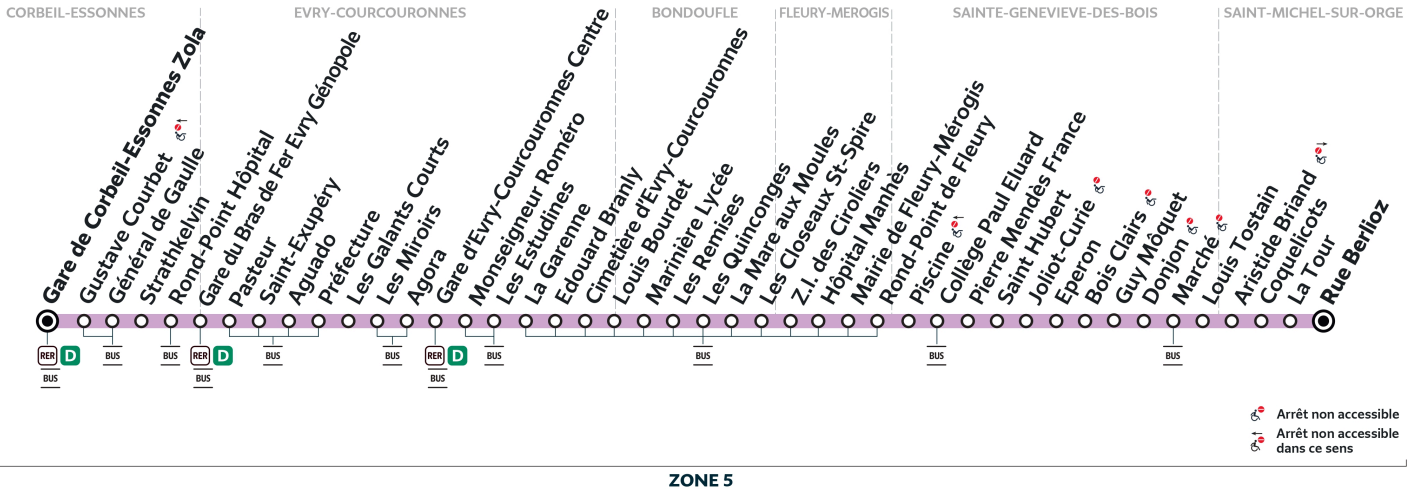

Arrêt non accessible
 Arrêt non accessible dans ce sens

ZONE 5

Horaires valables du lundi 2 septembre 2024 au dimanche 7 juillet 2025

Dimanche et jours fériés

CORBEIL-ESSONNES	Général de Gaulle	5:08	5:23	5:38	5:57	6:11	6:26	6:42	6:57	7:09	7:23	7:38	7:53	8:08	8:23
	Gare du Bras de Fer	5:12	5:27	5:42	6:01	6:15	6:30	6:46	7:01	7:13	7:27	7:42	7:57	8:12	8:27
ÉVRY-COURCOURONNES	Gare d'Evry-Courcouronnes Centre	5:20	5:35	5:50	6:09	6:23	6:38	6:54	7:09	7:21	7:36	7:51	8:06	8:21	8:36
BONDOUFLE	Marinière Lycée	5:30	5:45	6:00	6:19	6:33	6:49	7:05	7:20	7:32	7:47	8:02	8:17	8:32	8:48
SAINTE-GENEVIÈVE-DES-BOIS	Piscine	5:41	5:56	6:11	6:30	6:44	7:00	7:16	7:31	7:43	7:58	8:13	8:28	8:43	8:59
	Marché														
SAINT-MICHEL-SUR-ORGE	Rue Berlioz	5:57	6:12	6:27	6:46	7:01	7:17	7:33	7:48	8:00	8:16	8:31	8:47	9:02	9:19

Note(s) de renvoi :

Nos conducteurs s'efforcent en permanence de respecter ces horaires. Les conditions de circulation peuvent toutefois causer occasionnellement des retards.

401

Direction :
SAINT-MICHEL-SUR-ORGE Rue Berlioz

401

CORBEIL-ESSONNES - Gare de Corbeil-Essonnes Zola ↔ SAINT-MICHEL-SUR-ORGE - Rue Berlioz

ZONE 5

Horaires valables du lundi 2 septembre 2024 au dimanche 7 juillet 2025

Dimanche et jours fériés

CORBEIL-ESSONNES	Général de Gaulle	8:38	8:53	9:08	9:23	9:37	9:50	10:03	10:17	10:32	10:47	11:02	11:20	11:39	12:00
	Gare du Bras de Fer	8:42	8:57	9:12	9:27	9:42	9:55	10:09	10:23	10:38	10:53	11:08	11:26	11:45	12:06
ÉVRY-COURCOURONNES	Gare d'Evry-Courcouronnes Centre	8:51	9:06	9:21	9:36	9:51	10:05	10:21	10:35	10:50	11:05	11:20	11:38	11:57	12:20
BONDOUFLE	Marinière Lycée	9:03	9:18	9:33	9:48	10:03	10:18	10:34	10:48	11:03	11:18	11:33	11:51	12:10	12:33
SAINTE-GENEVIÈVE-DES-BOIS	Piscine	9:14	9:29	9:44	9:59	10:15	10:30	10:46	11:00	11:15	11:30	11:45	12:04	12:24	12:47
	Marché														
SAINT-MICHEL-SUR-ORGE	Rue Berlioz	9:34	9:49	10:04	10:20	10:36	10:51	11:08	11:22	11:37	11:52	12:07	12:26	12:46	13:09