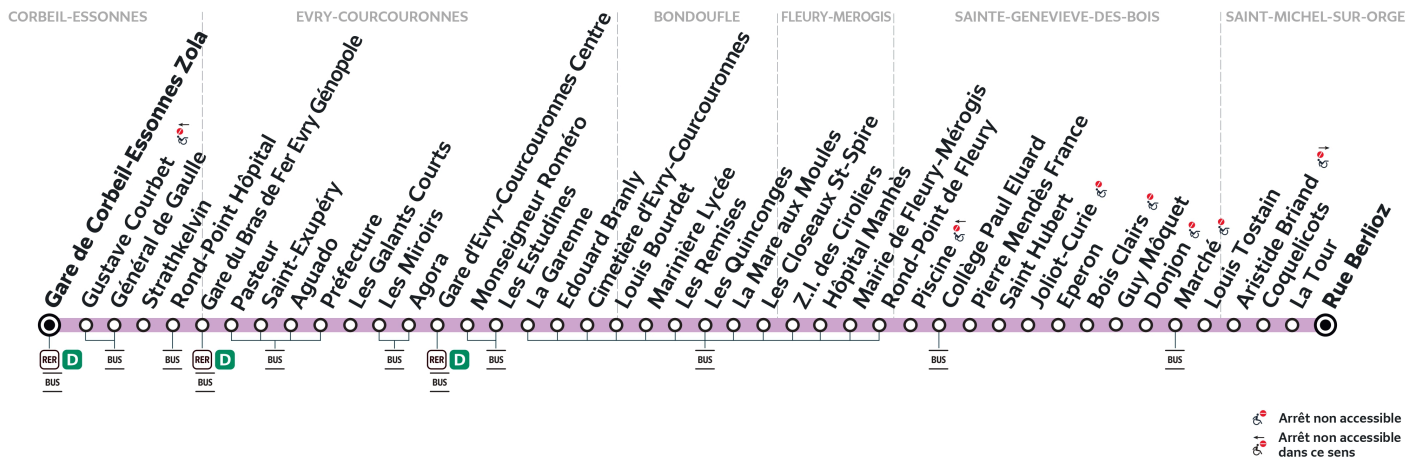

401

Direction :
CORBEIL-ESSONNES Gare de Corbeil-Essonnes E. Zola

401

CORBEIL-ESSONNES - Gare de Corbeil-Essonnes Zola ↔ SAINT-MICHEL-SUR-ORGE - Rue Berlioz

ZONE 5

Horaires valables du lundi 2 septembre 2024 au dimanche 7 juillet 2025

Dimanche et jours fériés

SAINT-MICHEL-SUR-ORGE	Rue Berlioz	8:24	8:39	8:52	9:09	9:24	9:42	10:00	10:15	10:30	10:45	11:02	11:18	11:30	11:48
SAINTE-GENEVIÈVE-DES-BOIS	Marché														
	Piscine	8:43	8:58	9:11	9:28	9:43	10:01	10:20	10:35	10:51	11:06	11:23	11:40	11:52	12:10
BONDOUFLE	Marinière Lycée	8:54	9:09	9:22	9:39	9:54	10:12	10:31	10:46	11:02	11:18	11:35	11:53	12:05	12:23
ÉVRY-COURCOURONNES	Gare d'Evry-Courcouronnes Centre	9:05	9:21	9:34	9:51	10:06	10:24	10:44	10:59	11:15	11:31	11:48	12:06	12:18	12:36
	Gare du Bras de Fer	9:15	9:31	9:45	10:02	10:17	10:35	10:55	11:10	11:26	11:42	11:59	12:17	12:29	12:47
CORBEIL-ESSONNES	Gustave Courbet	9:21	9:37	9:51	10:08	10:23	10:41	11:01	11:17	11:34	11:50	12:07	12:25	12:37	12:55

Note(s) de renvoi :

Nos conducteurs s'efforcent en permanence de respecter ces horaires. Les conditions de circulation peuvent toutefois causer occasionnellement des retards.