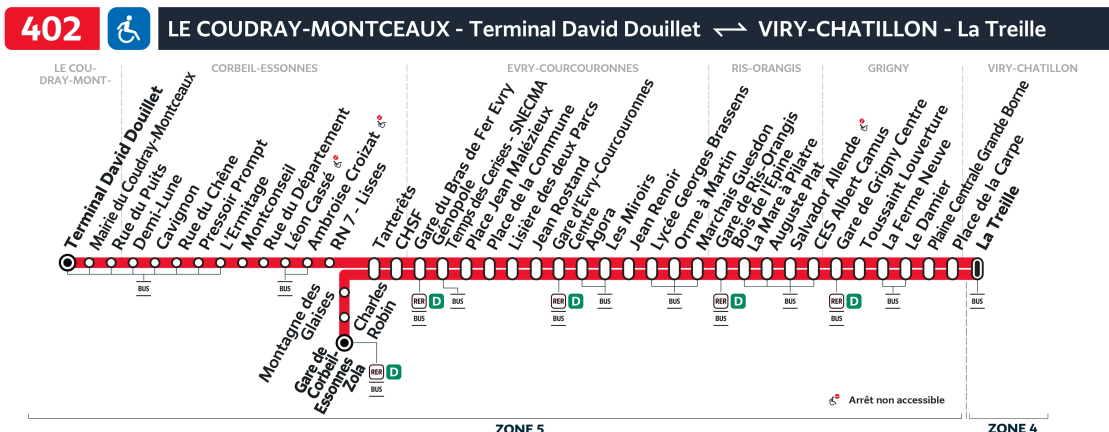

402

Direction :

LE-COUDRAY-MONTCEAUX Terminal David Douillet

Horaires valables du lundi 2 septembre 2024 au dimanche 7 juillet 2025