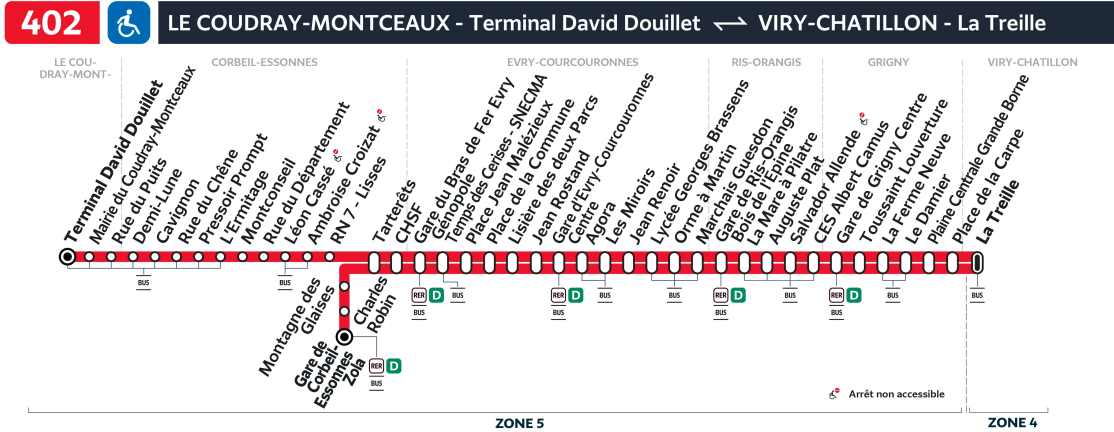

402

Direction :
VIRY-CHATILLON La Treille

Horaires valables du lundi 2 septembre 2024 au dimanche 7 juillet 2025