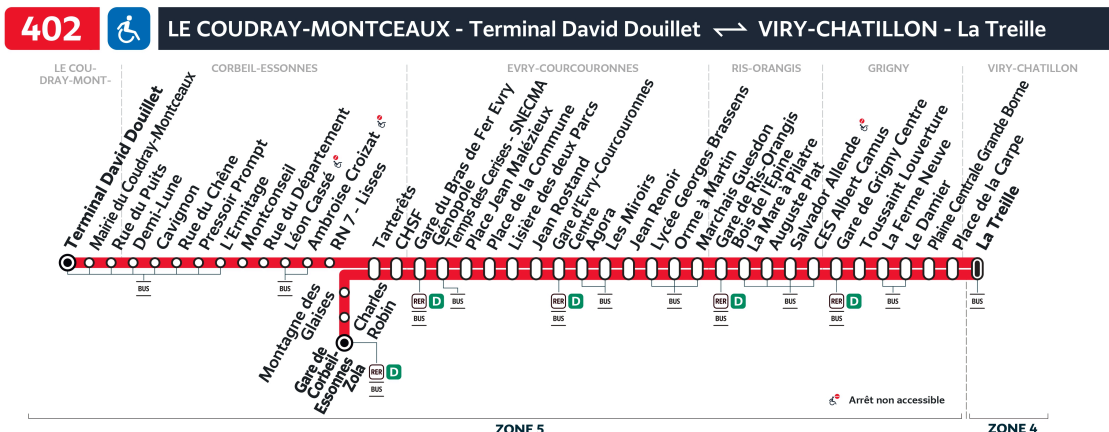

402

Direction :
VIRY-CHATILLON La Treille

Horaires valables du lundi 2 septembre 2024 au dimanche 7 juillet 2025

Du lundi au vendredi

	Gare de Corbeil-Essonnes Zola									6:01		6:17		6:29		6:52	
	Charles Robin									6:02		6:18		6:30		6:53	
	Montagne des Glaises									6:03		6:19		6:31		6:54	
LE COUDRAY-MONTCEAUX	Terminal David Douillet	4:26	4:41	4:53	5:04	5:16	5:32	5:53		6:13		6:25		6:46		6:57	
	Mairie du Coudray-Montceaux	4:27	4:42	4:54	5:05	5:17	5:33	5:54		6:14		6:26		6:47		6:58	
	Rue du Puits	4:28	4:43	4:55	5:06	5:18	5:34	5:55		6:15		6:27		6:48		6:59	
CORBEIL-ESSONNES	Demi-Lune	4:30	4:45	4:57	5:08	5:20	5:36	5:57		6:17		6:30		6:51		7:02	
	Cavignon	4:31	4:46	4:58	5:09	5:21	5:37	5:58		6:18		6:31		6:52		7:03	
	Rue du Chêne	4:32	4:47	4:59	5:10	5:22	5:38	5:59		6:19		6:31		6:52		7:03	
	Pressoir Prompt	4:32	4:47	4:59	5:10	5:22	5:38	5:59		6:19		6:32		6:53		7:04	
	L'Ermitage	4:34	4:49	5:01	5:12	5:24	5:40	6:01		6:21		6:34		6:55		7:06	
	Montconseil	4:35	4:50	5:02	5:13	5:25	5:41	6:02		6:22		6:35		6:56		7:07	
	Rue du Département	4:36	4:51	5:03	5:14	5:26	5:42	6:03		6:23		6:36		6:57		7:08	
	Léon Cassé	4:38	4:53	5:05	5:16	5:28	5:44	6:05		6:25		6:38		6:59		7:10	
	Ambroise Croizat	4:38	4:53	5:05	5:16	5:28	5:44	6:05		6:25		6:38		6:59		7:11	
	RN7 - LISSES	4:41	4:56	5:08	5:19	5:31	5:47	6:08		6:28		6:41		7:02		7:14	
Tarterêts	4:42	4:57	5:09	5:20	5:32	5:48	6:09	6:04	6:29	6:20	6:42	6:32	7:03	6:55	7:15		
ÉVRY-COURCOURONNES	Rond-Point Hôpital	4:48	5:03	5:15	5:26	5:38	5:54	6:15	6:10	6:36	6:26	6:49	6:39	7:10	7:02	7:22	
	Gare du Bras de Fer	4:49	5:04	5:16	5:27	5:39	5:55	6:16	6:11	6:37	6:27	6:50	6:40	7:11	7:03	7:23	
	Temps des Cerises - Sniecma	4:52	5:07	5:19	5:30	5:42	5:58	6:19	6:13	6:40	6:30	6:53	6:44	7:15	7:05	7:27	
	Place Jean Malézieux	4:54	5:09	5:21	5:32	5:44	6:00	6:21	6:14	6:42	6:32	6:55	6:46	7:17	7:07	7:29	
	Place de la Commune	4:56	5:11	5:23	5:34	5:46	6:02	6:23	6:15	6:44	6:34	6:58	6:49	7:19	7:08	7:31	
	Lisière des deux Parcs	4:58	5:13	5:25	5:36	5:48	6:04	6:25	6:16	6:46	6:36	7:00	6:52	7:21	7:10	7:33	
	Jean Rostand	5:00	5:15	5:27	5:38	5:50	6:06	6:27	6:18	6:48	6:38	7:02	6:54	7:24	7:11	7:36	
	Gare d'Evry-Courcouronnes Centre	5:04	5:19	5:31	5:42	5:54	6:10	6:31	6:20	6:52	6:42	7:06	6:59	7:28	7:14	7:40	
	Agora	5:04	5:19	5:32	5:43	5:55	6:11	6:32	6:21	6:53	6:43	7:07	7:00	7:29	7:15	7:41	
	Les Miroirs	5:06	5:21	5:33	5:44	5:56	6:12	6:33	6:22	6:54	6:44	7:08	7:01	7:30	7:16	7:42	
RIS-ORANGIS	Jean Renoir	5:08	5:23	5:35	5:46	5:58	6:14	6:35	6:24	6:56	6:46	7:10	7:03	7:33	7:18	7:45	
	Lycée Georges Brassens	5:08	5:23	5:36	5:47	5:59	6:15	6:36	6:25	6:57	6:47	7:11	7:04	7:35	7:19	7:47	
	Orme à Martin	5:10	5:25	5:38	5:49	6:01	6:17	6:38	6:27	6:59	6:49	7:13	7:06	7:37	7:21	7:49	
	Marchais Guesdon	5:10	5:25	5:38	5:49	6:01	6:17	6:38	6:27	6:59	6:49	7:14	7:07	7:38	7:22	7:50	
	Gare de Ris-Orangis Bois de l'Épine	5:12	5:27	5:40	5:51	6:03	6:19	6:40	6:29	7:01	6:51	7:16	7:09	7:40	7:24	7:52	
	La Mare à Pilatre	5:15	5:30	5:43	5:54	6:06	6:22	6:43	6:32	7:04	6:54	7:19	7:12	7:44	7:27	7:56	
	Auguste Plat	5:16	5:31	5:44	5:55	6:07	6:23	6:44	6:33	7:06	6:55	7:21	7:14	7:45	7:29	7:57	
	CC Moulin à Vent	5:17	5:32	5:45	5:56	6:08	6:24	6:45	6:34	7:07	6:56	7:22	7:15	7:46	7:30	7:58	
	CES Albert Camus	5:19	5:34	5:47	5:58	6:10	6:26	6:47	6:36	7:09	6:58	7:24	7:17	7:49	7:32	8:01	
	GRIGNY	Gare de Grigny Centre	5:21	5:36	5:49	6:00	6:12	6:28	6:49	6:38	7:11	7:00	7:26	7:19	7:51	7:34	8:03
Toussaint Louverture		5:22	5:37	5:50	6:01	6:13	6:29	6:50	6:39	7:12	7:01	7:27	7:20	7:52	7:35	8:05	
La Ferme Neuve		5:24	5:39	5:52	6:03	6:15	6:31	6:52	6:41	7:14	7:03	7:29	7:22	7:54	7:37	8:06	
Le Damier		5:25	5:40	5:53	6:04	6:16	6:32	6:53	6:42	7:15	7:04	7:30	7:23	7:55	7:38	8:08	
Plaine Centrale Grande Borne		5:27	5:42	5:55	6:06	6:18	6:34	6:55	6:44	7:17	7:06	7:32	7:25	7:57	7:40	8:10	
VIRY-CHÂTILLON	Place de la Carpe	5:28	5:43	5:56	6:07	6:19	6:35	6:56	6:45	7:18	7:07	7:33	7:26	7:58	7:41	8:11	
	La Treille - RD445	5:30	5:45	5:58	6:09	6:21	6:37	6:58	6:47	7:20	7:09	7:35	7:28	8:00	7:43	8:13	