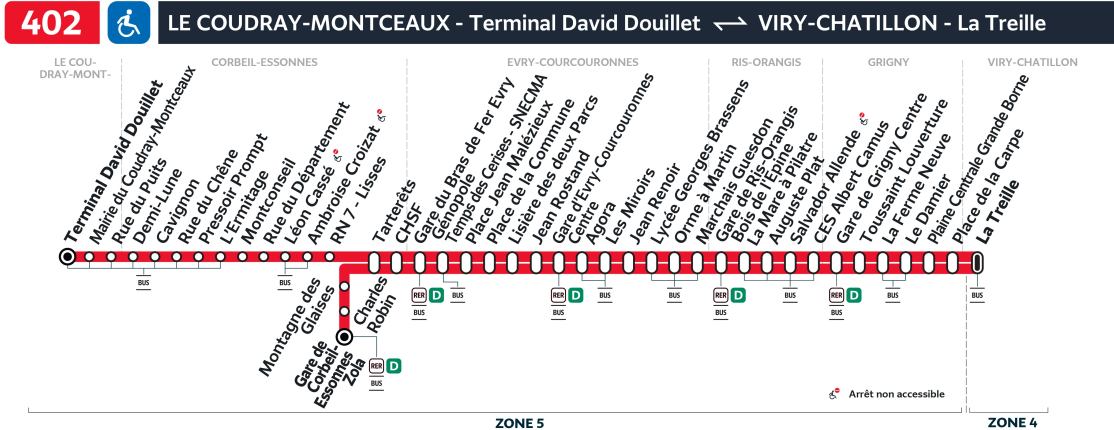

402

Direction :

LE-COUDRAY-MONTCEAUX Terminal David Douillet

Horaires valables du lundi 2 septembre 2024 au dimanche 7 juillet 2025

Du lundi au vendredi