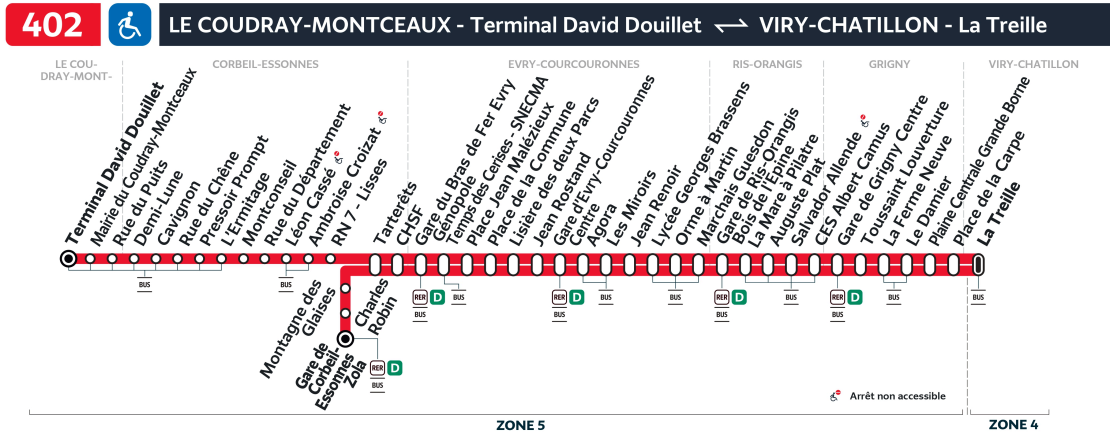

402

Direction :

LE-COUDRAY-MONTCEAUX Terminal David Douillet

Horaires valables du lundi 2 septembre 2024 au dimanche 7 juillet 2025

Dimanche et jours fériés