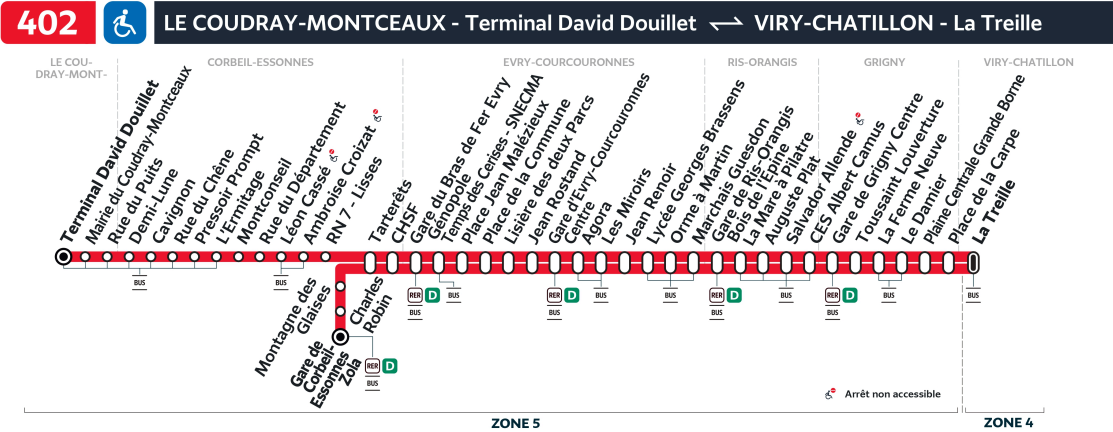

402

Direction :
VIRY-CHATILLON La Treille

Horaires valables du lundi 2 septembre 2024 au dimanche 7 juillet 2025

Dimanche et jours fériés

	Gare de Corbeil-Essonnes Zola	6:21	6:51		7:49		8:47		9:44			11:06
	Charles Robin	6:22	6:52		7:50		8:48		9:45			11:07
	Montagne des Glaises	6:23	6:53		7:51		8:49		9:46			11:08
LE COUDRAY-MONTCEAUX	Terminal David Douillet				6:59		7:59		8:53		9:51	10:17
	Mairie du Coudray-Montceaux				7:00		8:00		8:54		9:52	10:18
	Rue du Puits				7:01		8:01		8:56		9:54	10:20
CORBEIL-ESSONNES	Demi-Lune				7:04		8:04		8:58		9:56	10:22
	Cavignon				7:05		8:05		8:59		9:57	10:23
	Rue du Chêne				7:05		8:05		9:00		9:58	10:24
	Pressoir Prompt				7:06		8:06		9:01		9:59	10:25
	L'Ermitage				7:08		8:08		9:02		10:00	10:26
	Montconseil				7:09		8:09		9:04		10:02	10:28
	Rue du Département				7:10		8:10		9:05		10:03	10:29
	Léon Cassé				7:12		8:12		9:07		10:05	10:31
	Ambroise Croizat				7:13		8:13		9:08		10:06	10:32
	RN7 - LISSES				7:16		8:16		9:12		10:10	10:36
	Tarterêts	6:24	6:54	7:17	7:52	8:17	8:50	9:13	9:47	10:11	10:37	11:09
EVRY-COURCOURONNES	Rond-Point Hôpital	6:28	6:58	7:21	7:56	8:21	8:55	9:18	9:52	10:16	10:42	11:14
	Gare du Bras de Fer	6:29	6:59	7:22	7:57	8:22	8:56	9:19	9:53	10:17	10:43	11:15
	Temps des Cerises - Snecma	6:31	7:01	7:25	7:59	8:25	8:58	9:22	9:55	10:20	10:46	11:17
	Place Jean Malézieux	6:32	7:02	7:27	8:00	8:27	8:59	9:24	9:57	10:22	10:48	11:18
	Place de la Commune	6:33	7:03	7:29	8:01	8:29	9:01	9:26	9:58	10:24	10:50	11:20
	Lisière des deux Parcs	6:34	7:04	7:31	8:02	8:31	9:02	9:28	10:00	10:26	10:52	11:21
	Jean Rostand	6:35	7:05	7:33	8:04	8:33	9:03	9:30	10:01	10:28	10:54	11:22
	Gare d'Evry-Courcouronnes Centre	6:37	7:07	7:37	8:06	8:37	9:06	9:34	10:04	10:32	10:58	11:25
	Agora	6:37	7:07	7:37	8:06	8:38	9:07	9:35	10:05	10:33	10:59	11:26
	Les Miroirs	6:39	7:09	7:39	8:08	8:39	9:08	9:36	10:06	10:34	11:00	11:27
	Jean Renoir	6:41	7:11	7:41	8:10	8:41	9:10	9:39	10:09	10:37	11:03	11:30
	Lycée Georges Brassens	6:41	7:11	7:41	8:10	8:42	9:11	9:40	10:10	10:38	11:04	11:31
	Orme à Martin	6:43	7:13	7:43	8:12	8:44	9:13	9:42	10:12	10:40	11:06	11:33
	Marchais Guesdon	6:43	7:13	7:43	8:12	8:45	9:14	9:43	10:13	10:41	11:07	11:34
	Gare de Ris-Orangis Bois de l'Epine	6:45	7:15	7:45	8:14	8:47	9:16	9:45	10:15	10:43	11:09	11:36
RIS-ORANGIS	La Mare à Pilatre	6:48	7:18	7:48	8:17	8:50	9:19	9:48	10:18	10:47	11:13	11:40
	Auguste Plat	6:49	7:19	7:49	8:18	8:52	9:21	9:50	10:20	10:48	11:14	11:42
	CC Moulin à Vent	6:50	7:20	7:50	8:19	8:53	9:22	9:51	10:21	10:49	11:15	11:43
	CES Albert Camus	6:52	7:22	7:52	8:21	8:55	9:24	9:53	10:23	10:52	11:18	11:47
GRIGNY	Gare de Grigny Centre	6:53	7:23	7:53	8:23	8:57	9:26	9:55	10:25	10:54	11:20	11:49
	Toussaint Louverture	6:54	7:24	7:54	8:24	8:58	9:28	9:57	10:27	10:56	11:22	11:51
	La Ferme Neuve	6:56	7:26	7:56	8:26	9:00	9:29	9:58	10:28	10:57	11:23	11:52
	Le Damier	6:57	7:27	7:57	8:27	9:01	9:31	10:00	10:30	10:59	11:25	11:54
	Plaine Centrale Grande Borne	6:59	7:29	7:59	8:29	9:03	9:33	10:02	10:32	11:01	11:27	11:56
VIRY-CHÂTILLON	Place de la Carpe	7:00	7:30	8:00	8:30	9:05	9:35	10:04	10:34	11:03	11:29	11:58
	La Treille - RD445	7:02	7:32	8:02	8:32	9:07	9:37	10:06	10:36	11:05	11:31	12:00