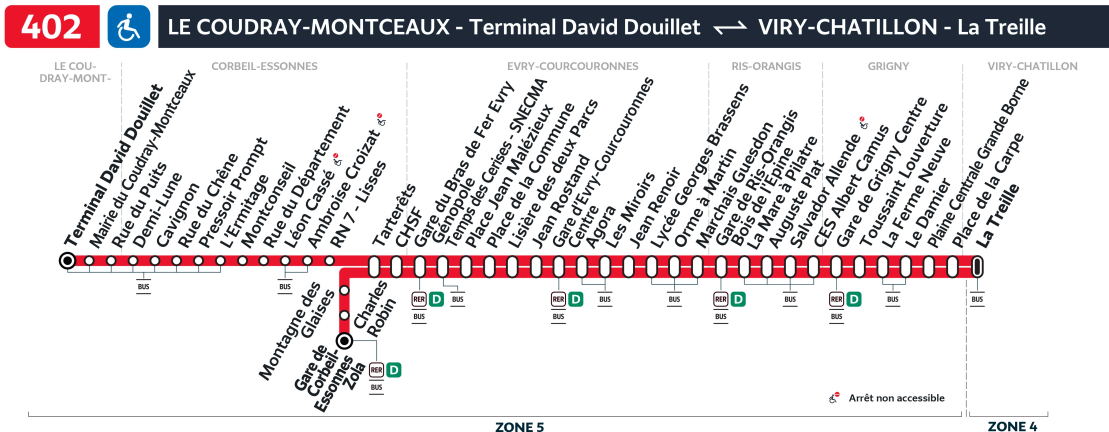

402

Direction :

LE-COUDRAY-MONTCEAUX Terminal David Douillet

Horaires valables du lundi 2 septembre 2024 au dimanche 7 juillet 2025

Dimanche et jours fériés