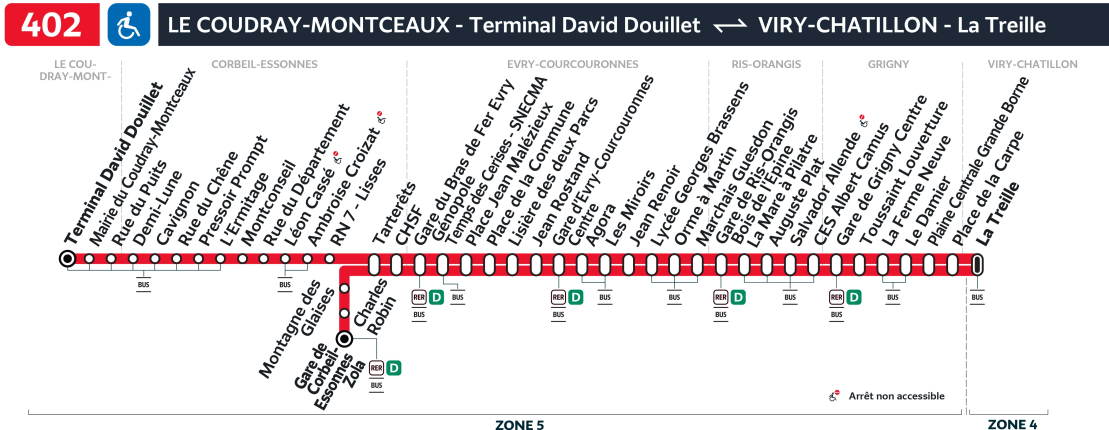

402

Direction :
VIRY-CHATILLON La Treille

Horaires valables du lundi 2 septembre 2024 au dimanche 7 juillet 2025

Samedi