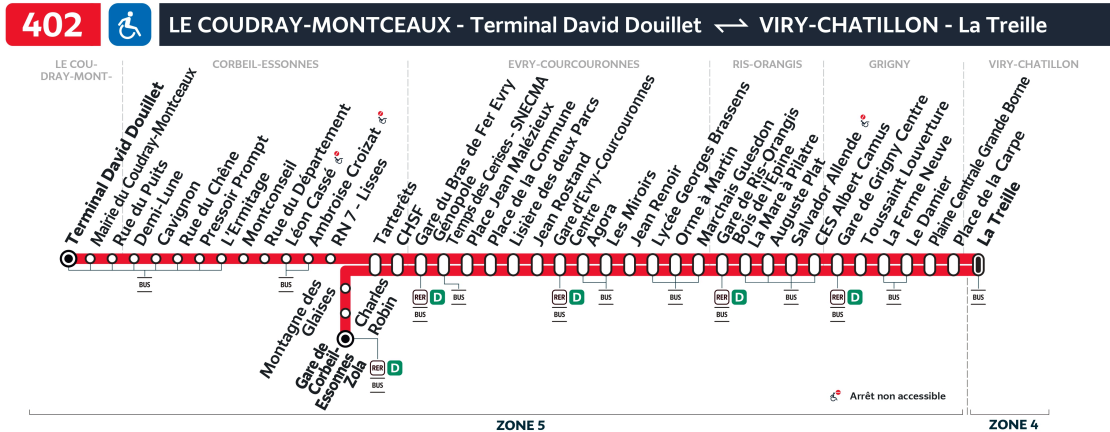

402

Direction :

LE-COUDRAY-MONTCEAUX Terminal David Douillet

Horaires valables du lundi 2 septembre 2024 au dimanche 7 juillet 2025

Du lundi au vendredi