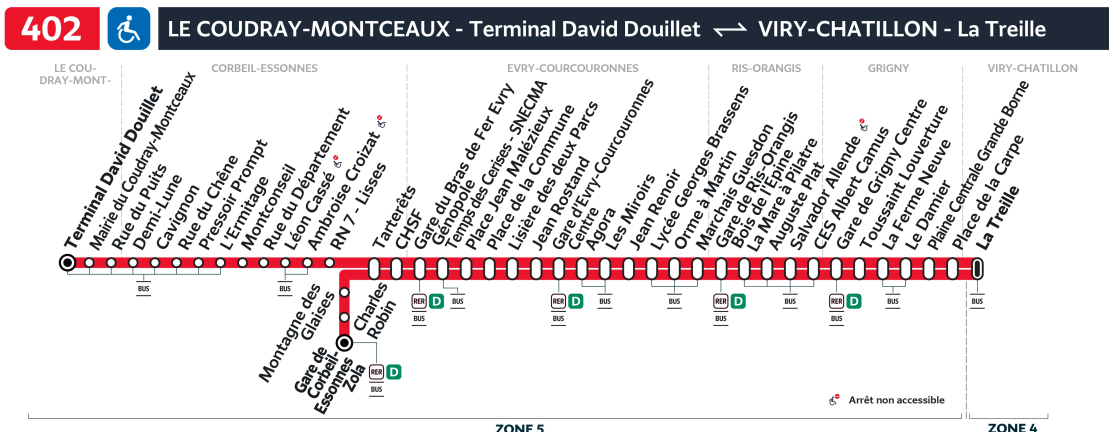

402

Direction :

LE-COUDRAY-MONTCEAUX Terminal David Douillet

Horaires valables du lundi 2 septembre 2024 au dimanche 7 juillet 2025

Du lundi au vendredi