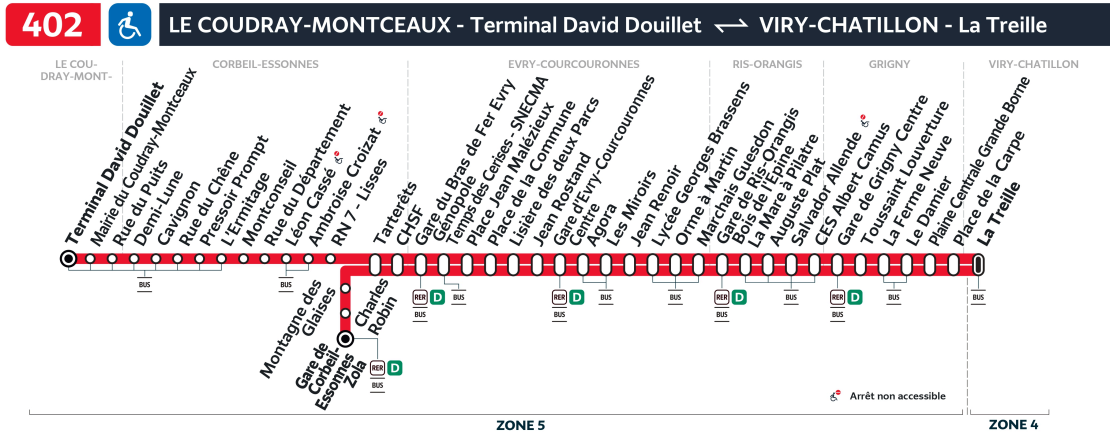

402

Direction :
VIRY-CHATILLON La Treille

Horaires valables du lundi 2 septembre 2024 au dimanche 7 juillet 2025

Samedi