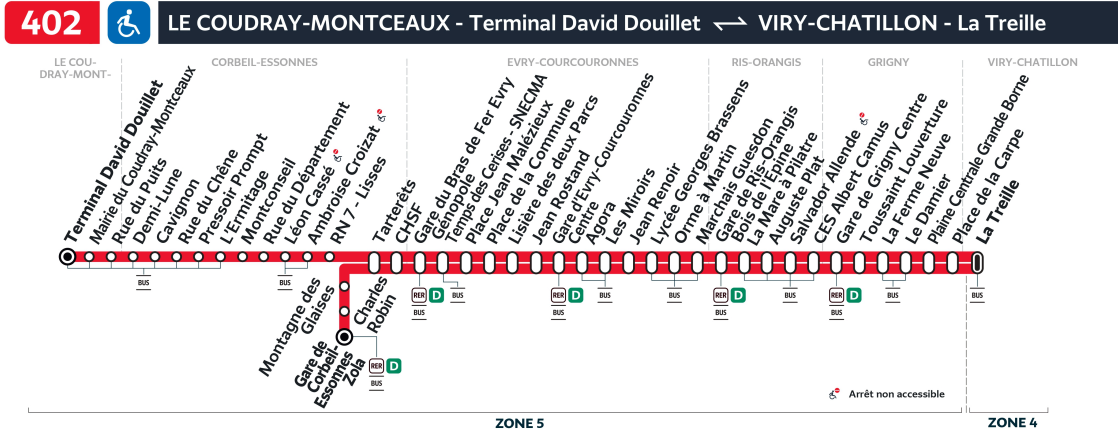

402

Direction :

LE-COUDRAY-MONTCEAUX Terminal David Douillet

Horaires valables du lundi 2 septembre 2024 au dimanche 7 juillet 2025

Du lundi au vendredi