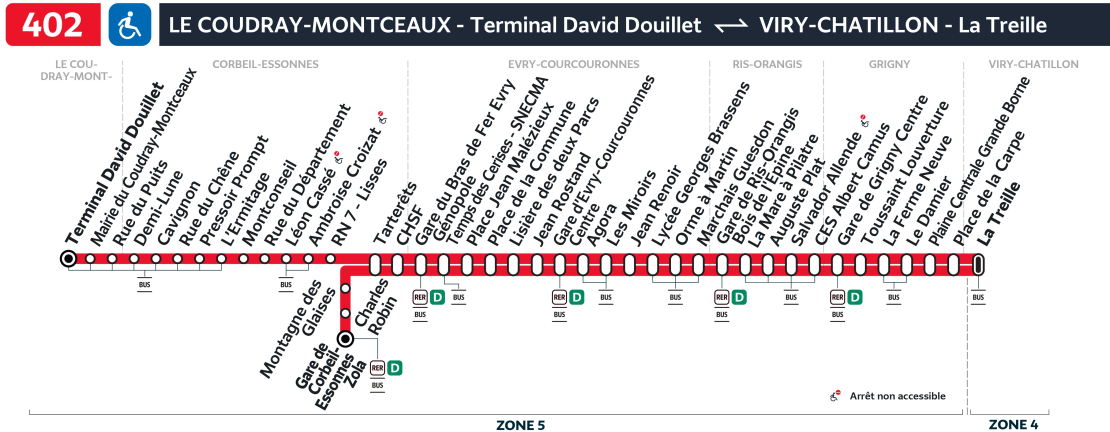

402

Direction :
VIRY-CHATILLON La Treille

Horaires valables du lundi 2 septembre 2024 au dimanche 7 juillet 2025

Dimanche et jours fériés