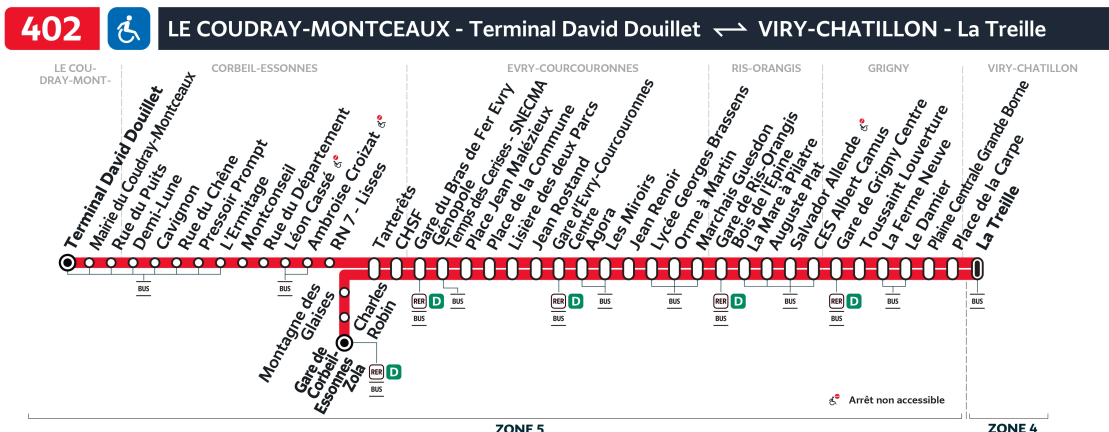

402

Direction :
VIRY-CHATILLON La Treille

Horaires valables du lundi 2 septembre 2024 au dimanche 7 juillet 2025

Du lundi au vendredi

	9:03	9:23	9:42	10:00	10:18	10:34	10:51	11:09
LE COUDRAY-MONTCEAUX								
Gare de Corbeil-Essonnes Zola	9:03	9:23	9:42	10:00	10:18	10:34	10:51	11:09
Charles Robin	9:04	9:24	9:43	10:01	10:19	10:35	10:52	11:10
Montagne des Glaises	9:05	9:25	9:44	10:02	10:20	10:36	10:53	11:11
Terminal David Douillet	9:09	9:28	9:49	10:08	10:23	10:39	10:57	
Mairie du Coudray-Montceaux	9:11	9:30	9:50	10:09	10:24	10:40	10:58	
Rue du Puits	9:12	9:31	9:52	10:11	10:26	10:42	11:00	
CORBEIL-ESSONNES								
Demi-Lune	9:15	9:33	9:54	10:13	10:28	10:44	11:02	
Cavignon	9:16	9:35	9:55	10:14	10:29	10:45	11:03	
Rue du Chêne	9:17	9:35	9:56	10:15	10:30	10:46	11:04	
Pressoir Prompt	9:18	9:36	9:57	10:16	10:31	10:47	11:05	
L'Ermitage	9:20	9:38	9:58	10:17	10:32	10:48	11:06	
Montconseil	9:22	9:40	10:00	10:19	10:34	10:50	11:08	
Rue du Département	9:23	9:41	10:01	10:20	10:35	10:51	11:09	
Léon Cassé	9:25	9:43	10:03	10:22	10:37	10:53	11:11	
Ambroise Croizat	9:26	9:44	10:04	10:23	10:38	10:54	11:12	
RN7 - LISSES	9:30	9:48	10:08	10:27	10:42	10:58	11:16	
Tarterêts	9:06	9:31	9:49	10:09	10:28	10:43	10:59	11:17
ÉVRY-COURCOURONNES								
Rond-Point Hôpital	9:14	9:39	9:57	10:17	10:36	10:51	11:07	11:25
Gare du Bras de Fer	9:15	9:40	9:58	10:18	10:37	10:52	11:08	11:26
Temps des Cerises - SNECMA	9:17	9:43	10:01	10:21	10:40	10:55	11:11	11:29
Place Jean Malézieux	9:19	9:45	10:03	10:23	10:42	10:57	11:13	11:31
Place de la Commune	9:20	9:47	10:05	10:25	10:44	10:59	11:15	11:33
Lisière des deux Parcs	9:22	9:49	10:07	10:27	10:46	10:61	11:17	11:35
Jean Rostand	9:23	9:51	10:09	10:29	10:48	10:63	11:19	11:37
Gare d'Evry-Courcouronnes Centre	9:26	9:55	10:13	10:33	10:52	11:07	11:23	11:41
Agora	9:27	9:56	10:14	10:34	10:53	11:08	11:24	11:42
Les Miroirs	9:28	9:57	10:15	10:35	10:54	11:09	11:25	11:43
Jean Renoir	9:31	10:00	10:18	10:38	10:57	11:12	11:28	11:46
Lycée Georges Brassens	9:33	10:02	10:20	10:40	10:59	11:14	11:30	11:48
Orme à Martin	9:35	10:04	10:22	10:42	11:01	11:16	11:32	11:50
Marchais Guesdon	9:36	10:05	10:23	10:43	11:02	11:17	11:33	11:51
Gare de Ris-Orangis Bois de l'Épine	9:38	10:07	10:25	10:45	11:04	11:19	11:35	11:53
RIS-ORANGIS								
La Mare à Pilatre	9:42	10:11	10:29	10:49	11:08	11:23	11:39	11:57
Auguste Plat	9:43	10:12	10:30	10:50	11:09	11:24	11:40	11:58
CC Moulin à Vent	9:44	10:13	10:31	10:51	11:10	11:25	11:41	11:59
CES Albert Camus	9:47	10:16	10:34	10:54	11:13	11:28	11:44	12:02
GRIGNY								
Gare de Grigny Centre	9:49	10:18	10:36	10:56	11:15	11:30	11:46	12:04
Toussaint Louverture	9:51	10:20	10:38	10:58	11:17	11:32	11:48	12:06
La Ferme Neuve	9:52	10:21	10:39	10:59	11:18	11:33	11:49	12:07
Le Damier	9:54	10:23	10:41	11:01	11:20	11:35	11:51	12:09
Plaine Centrale Grande Borne	9:56	10:25	10:43	11:03	11:22	11:37	11:53	12:11
VIRY-CHATILLON								
Place de la Carpe	9:57	10:26	10:44	11:04	11:23	11:38	11:54	12:12
La Treille - RD445	9:59	10:28	10:46	11:06	11:25	11:40	11:56	12:14