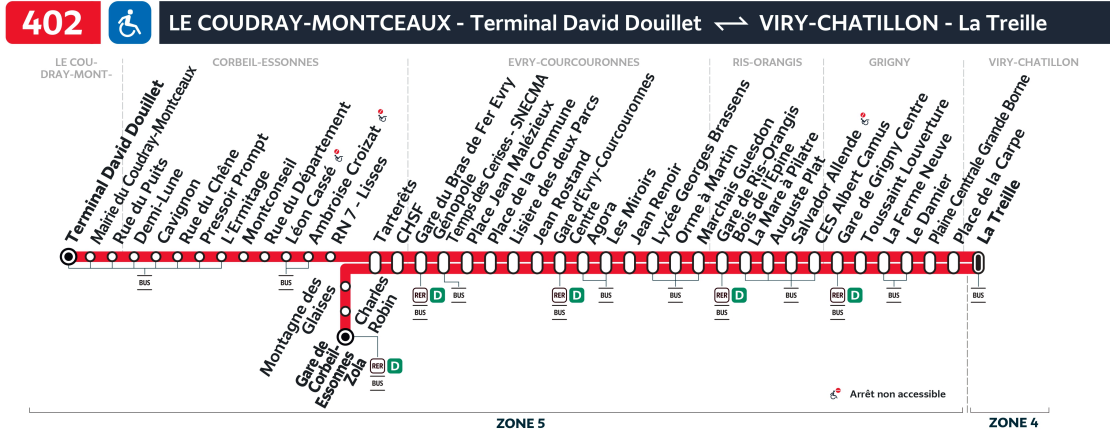

402

Direction :

LE-COUDRAY-MONTCEAUX Terminal David Douillet

Horaires valables du lundi 2 septembre 2024 au dimanche 7 juillet 2025