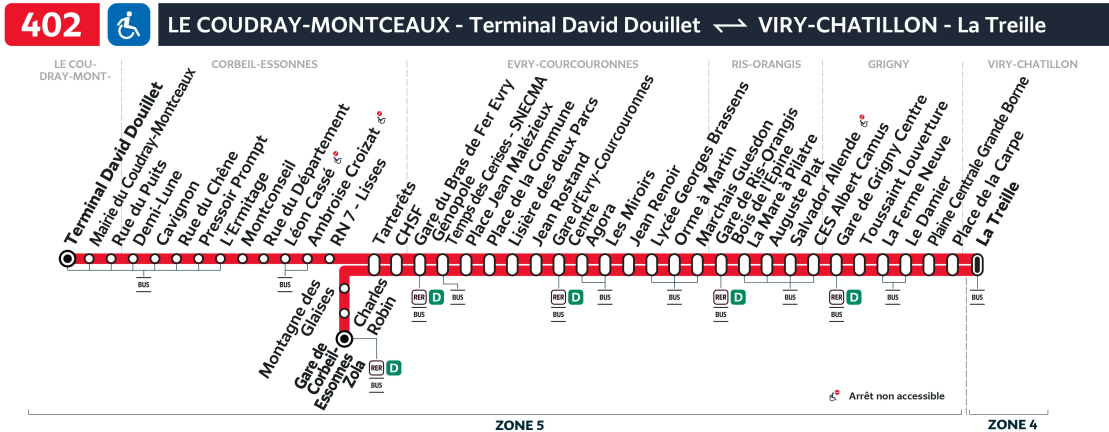

402

Direction :

LE-COUDRAY-MONTCEAUX Terminal David Douillet

Horaires valables du lundi 2 septembre 2024 au dimanche 7 juillet 2025

Du lundi au vendredi