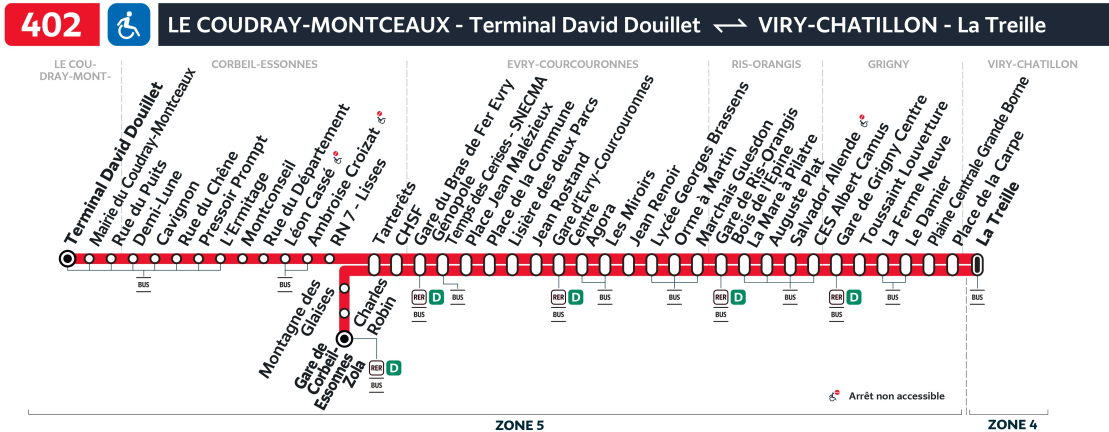

402

Direction :
VIRY-CHATILLON La Treille

Horaires valables du lundi 2 septembre 2024 au dimanche 7 juillet 2025