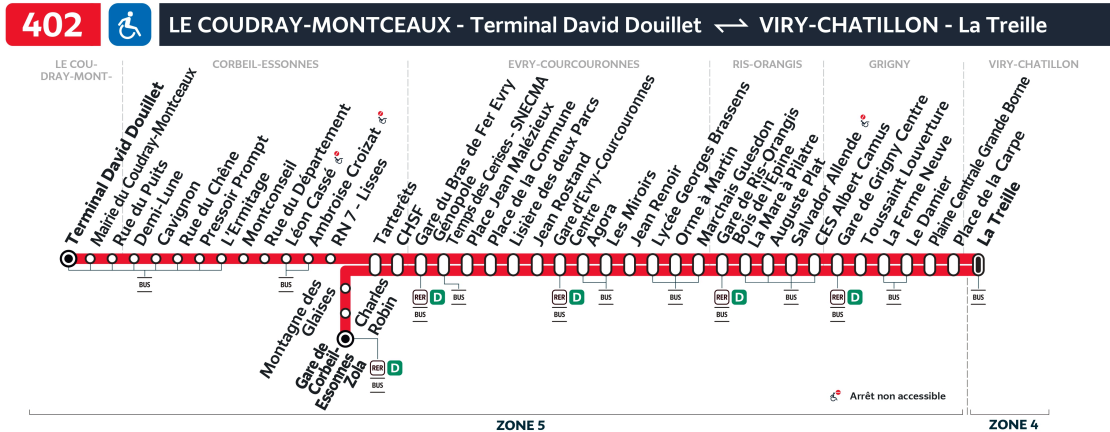

Note(s) de renvoi :

@EvryEss_IDFM
01 80 96 31 87

iledefrance-mobilites.fr
Application disponible sur :

îledeFrance
mobilités

402

Direction :

LE-COUDRAY-MONTCEAUX Terminal David Douillet

Horaires valables du lundi 2 septembre 2024 au dimanche 7 juillet 2025