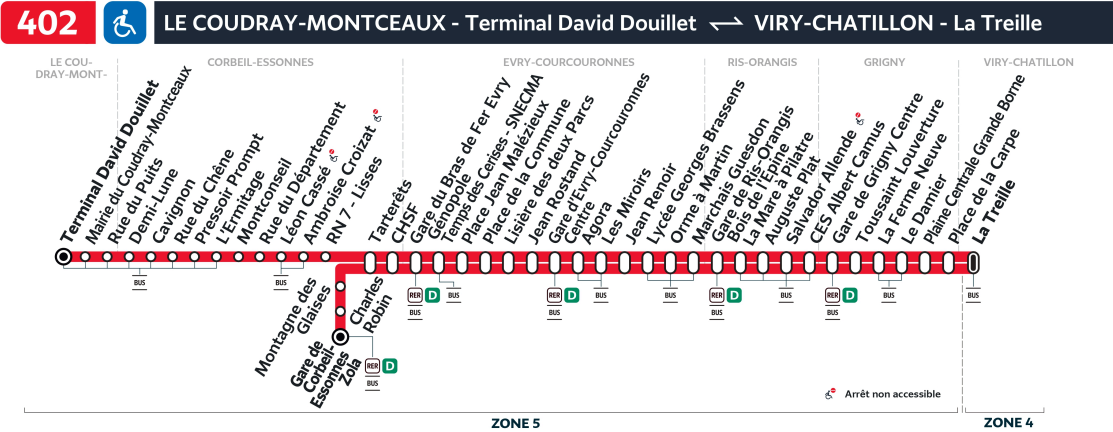

402

Direction : VIRY-CHATILLON La Treille

Horaires valables du lundi 2 septembre 2024 au dimanche 7 juillet 2025