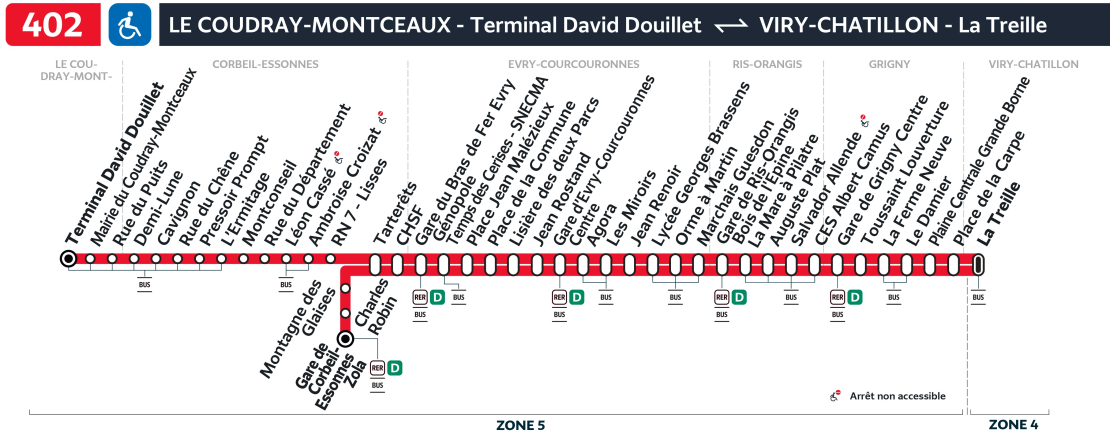

402

Direction :

LE-COUDRAY-MONTCEAUX Terminal David Douillet

Horaires valables du lundi 2 septembre 2024 au dimanche 7 juillet 2025