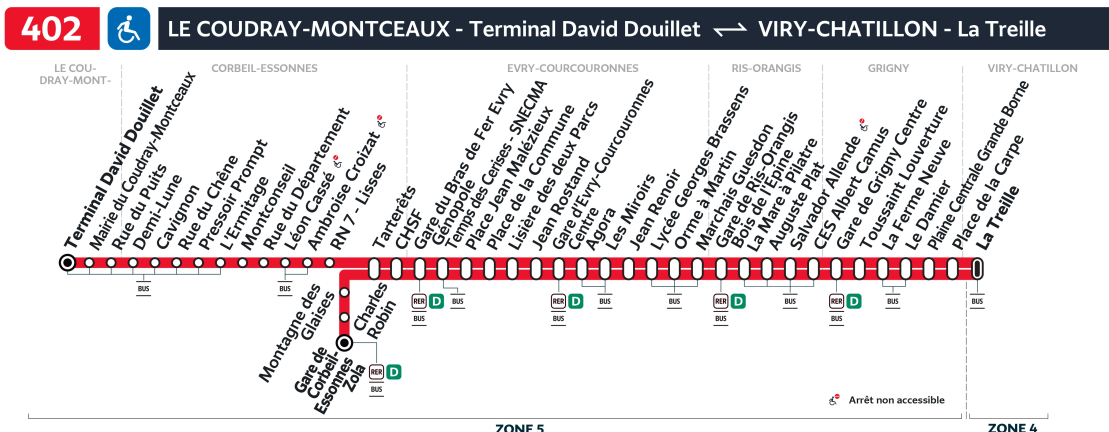

402

Direction :
VIRY-CHATILLON La Treille

Horaires valables du lundi 2 septembre 2024 au dimanche 7 juillet 2025

Du lundi au vendredi