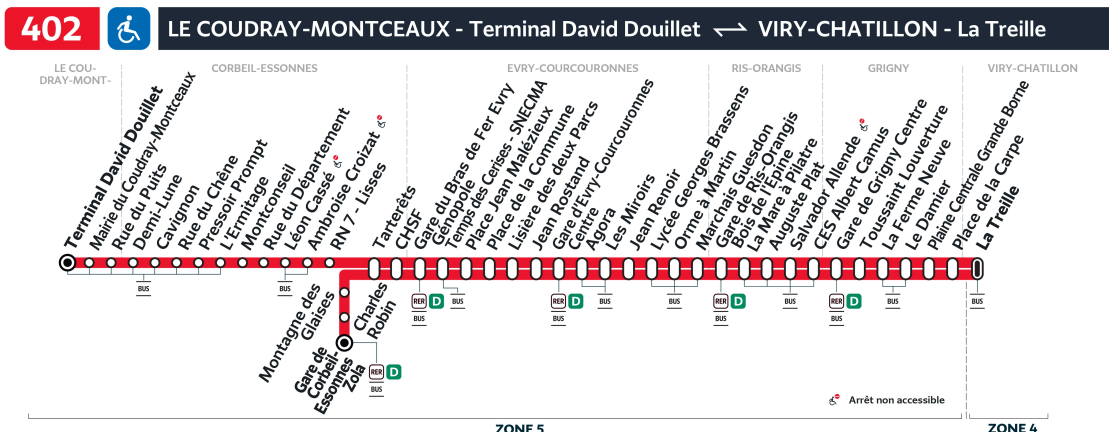

402

Direction :

LE-COUDRAY-MONTCEAUX Terminal David Douillet

Horaires valables du lundi 2 septembre 2024 au dimanche 7 juillet 2025

Dimanche et jours fériés