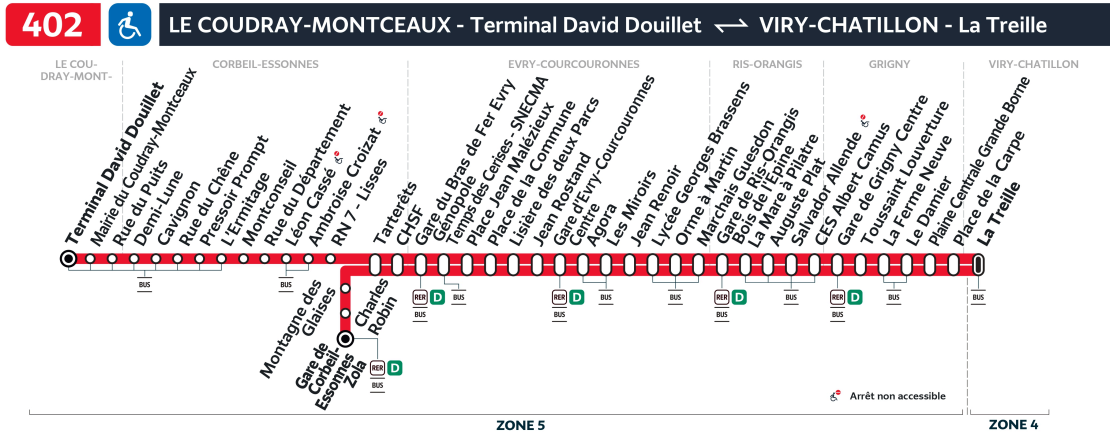

402

Direction :
VIRY-CHATILLON La Treille

Horaires valables du lundi 2 septembre 2024 au dimanche 7 juillet 2025

Du lundi au vendredi