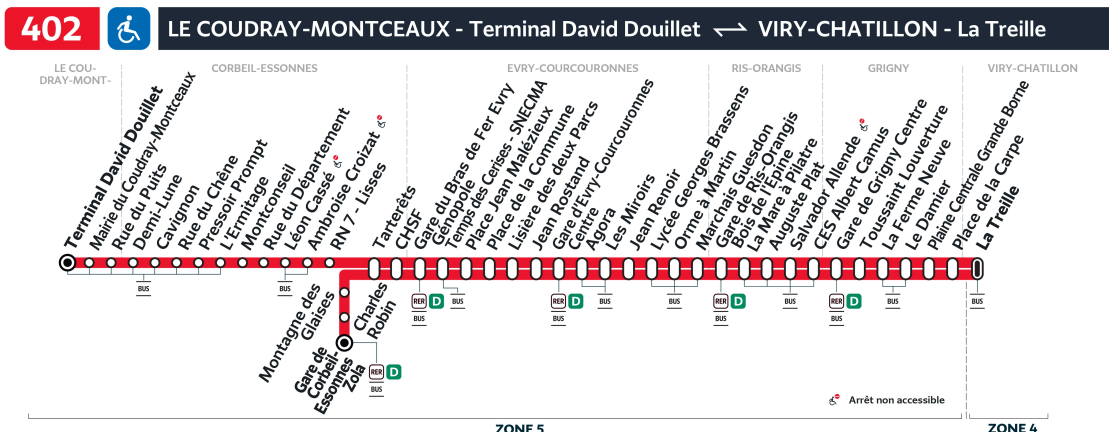

Note(s) de renvoi :

@EvryEss_IDFM
01 80 96 31 87

iledefrance-mobilites.fr
Application disponible sur :

îledeFrance
mobilités

402

Direction :

LE-COUDRAY-MONTCEAUX Terminal David Douillet

Horaires valables du lundi 2 septembre 2024 au dimanche 7 juillet 2025