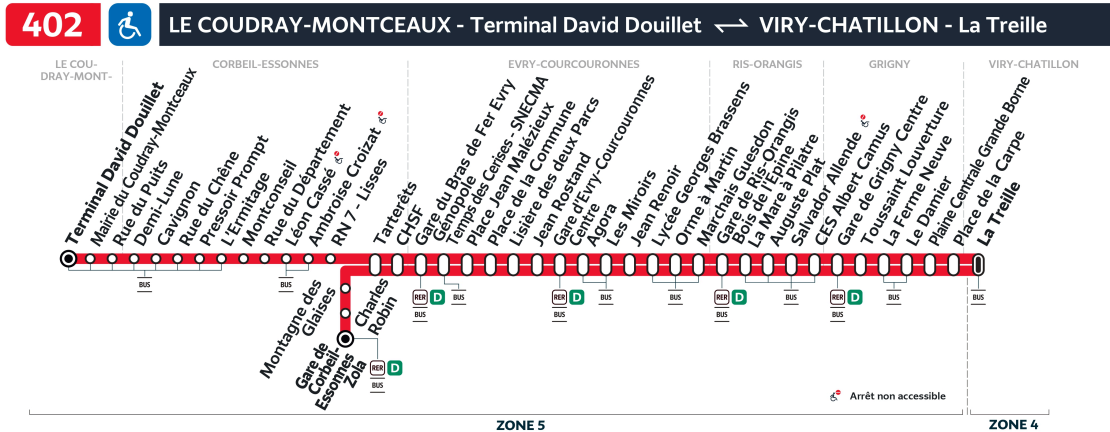

402

Direction :
VIRY-CHATILLON La Treille

Horaires valables du lundi 2 septembre 2024 au dimanche 7 juillet 2025