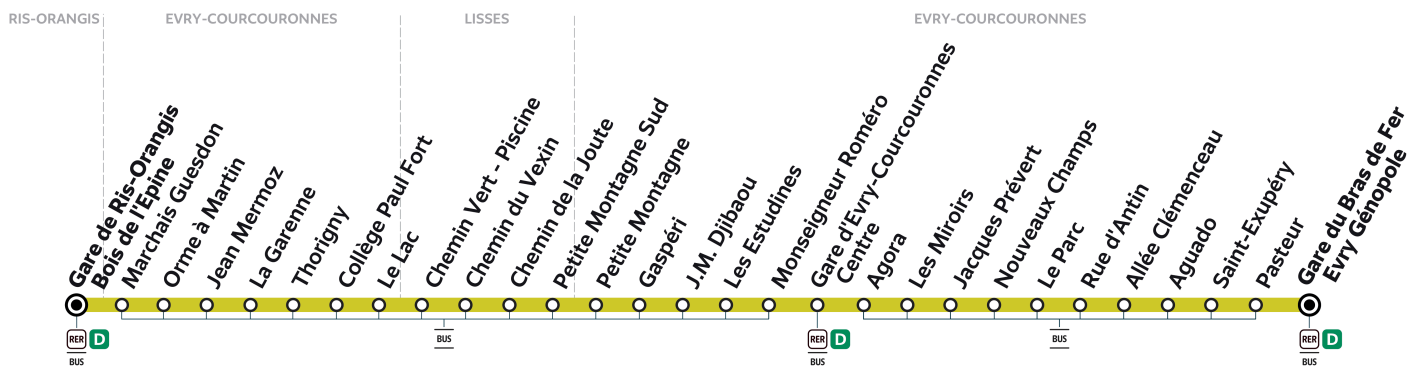

404

Direction :

RIS-ORANGIS Gare de Ris-Orangis Bois de l'Épine

404

RIS-ORANGIS - Gare de Ris-Orangis Bois de l'Épine ↔ EVRY-COURCOURONNES - Gare du Bras de Fer Evry Génopole

ZONE 5

Horaires valables du lundi 2 septembre 2024 au dimanche 7 juillet 2025