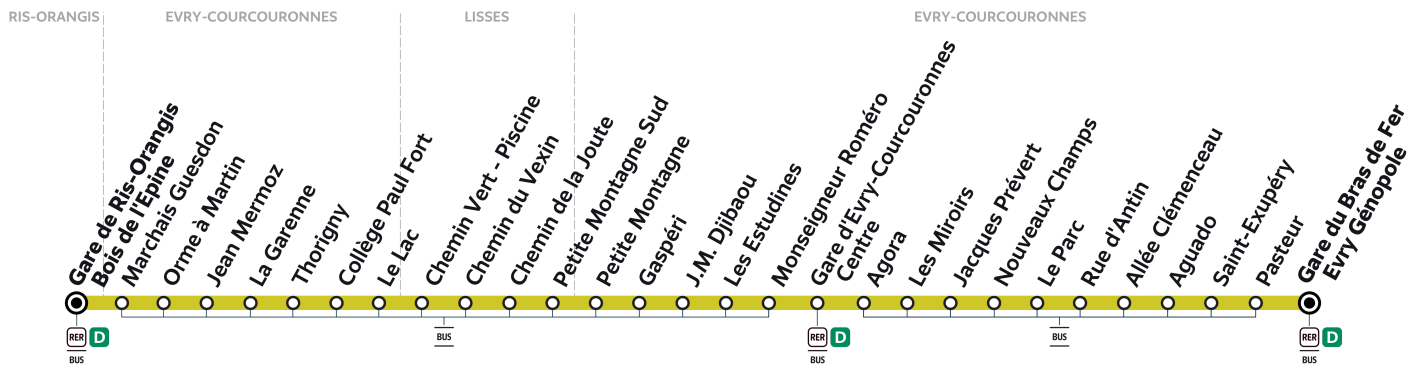

404

Direction :

EVRY-COURCOURONNES Gare du Bras de Fer

404

RIS-ORANGIS - Gare de Ris-Orangis Bois de l'Épine ↔ EVRY-COURCOURONNES - Gare du Bras de Fer Evry Génopole

ZONE 5

Horaires valables du lundi 2 septembre 2024 au dimanche 7 juillet 2025