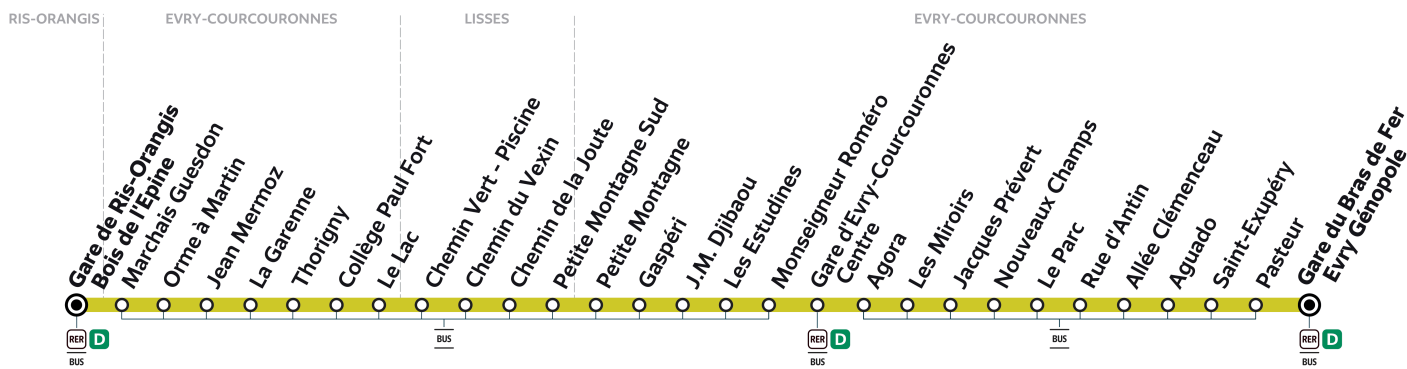

404

Direction :

EVRY-COURCOURONNES Gare du Bras de Fer

404

RIS-ORANGIS - Gare de Ris-Orangis Bois de l'Épine ↔ EVRY-COURCOURONNES - Gare du Bras de Fer Evry Génopole

ZONE 5

Horaires valables du lundi 2 septembre 2024 au dimanche 7 juillet 2025