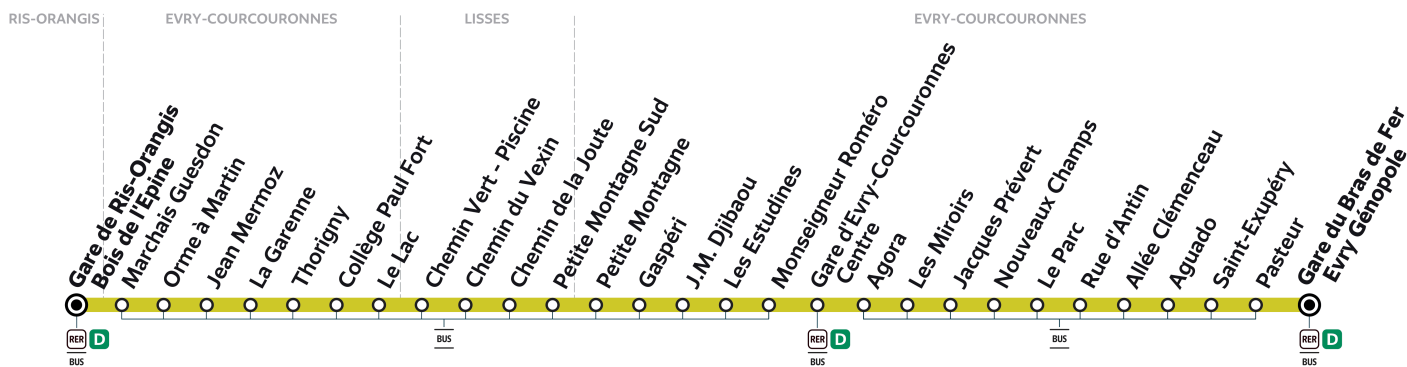

404

Direction :

EVRY-COURCOURONNES Gare du Bras de Fer

404

RIS-ORANGIS - Gare de Ris-Orangis Bois de l'Épine ↔ EVRY-COURCOURONNES - Gare du Bras de Fer Evry Génopole

ZONE 5

Horaires valables du lundi 2 septembre 2024 au dimanche 7 juillet 2025