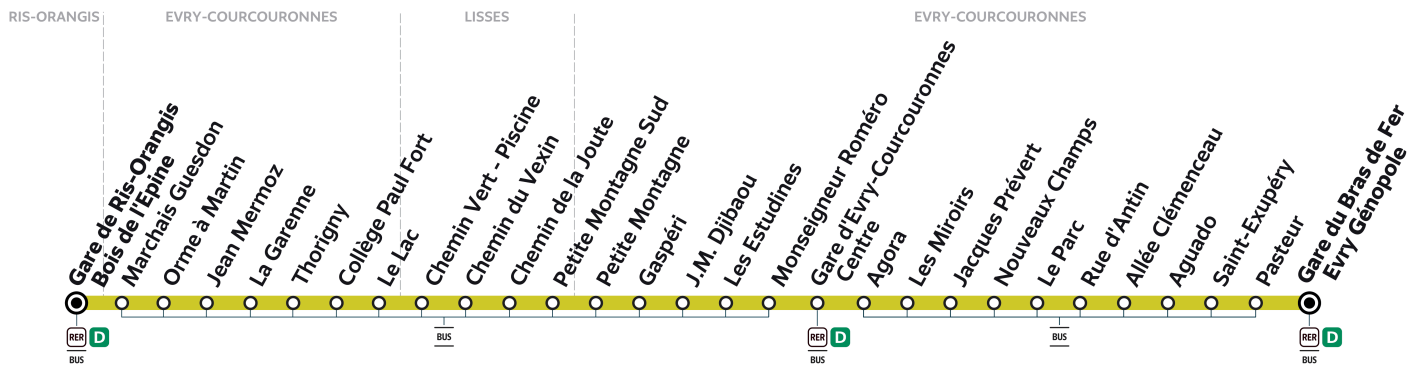

404

Direction :

RIS-ORANGIS Gare de Ris-Orangis Bois de l'Épine

404

RIS-ORANGIS - Gare de Ris-Orangis Bois de l'Épine ↔ EVRY-COURCOURONNES - Gare du Bras de Fer Evry Génopole

ZONE 5

Horaires valables du lundi 2 septembre 2024 au dimanche 7 juillet 2025