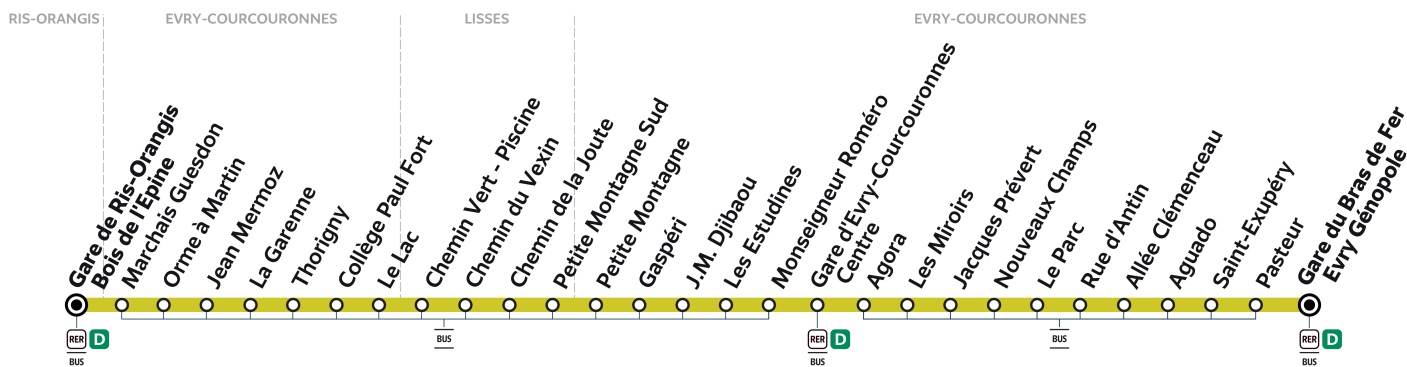

404

Direction :

RIS-ORANGIS Gare de Ris-Orangis Bois de l'Epine

404

RIS-ORANGIS - Gare de Ris-Orangis Bois de l'Epine ↔ EVRY-COURCOURONNES - Gare du Bras de Fer Evry Génopole

ZONE 5

Horaires valables du lundi 2 septembre 2024 au dimanche 7 juillet 2025