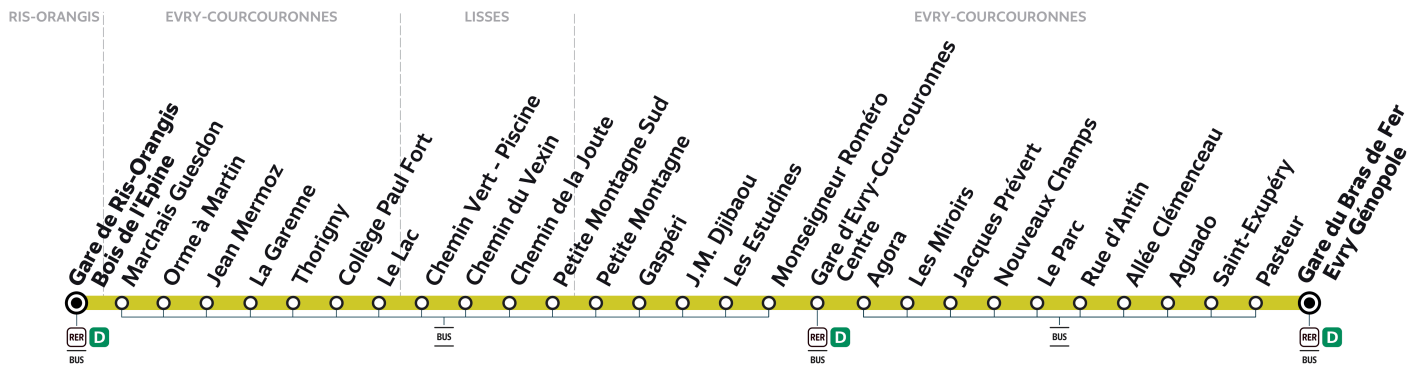

404

Direction :

RIS-ORANGIS Gare de Ris-Orangis Bois de l'Épine

404

RIS-ORANGIS - Gare de Ris-Orangis Bois de l'Épine ↔ EVRY-COURCOURONNES - Gare du Bras de Fer Evry Génopole

ZONE 5

Horaires valables du lundi 2 septembre 2024 au dimanche 7 juillet 2025