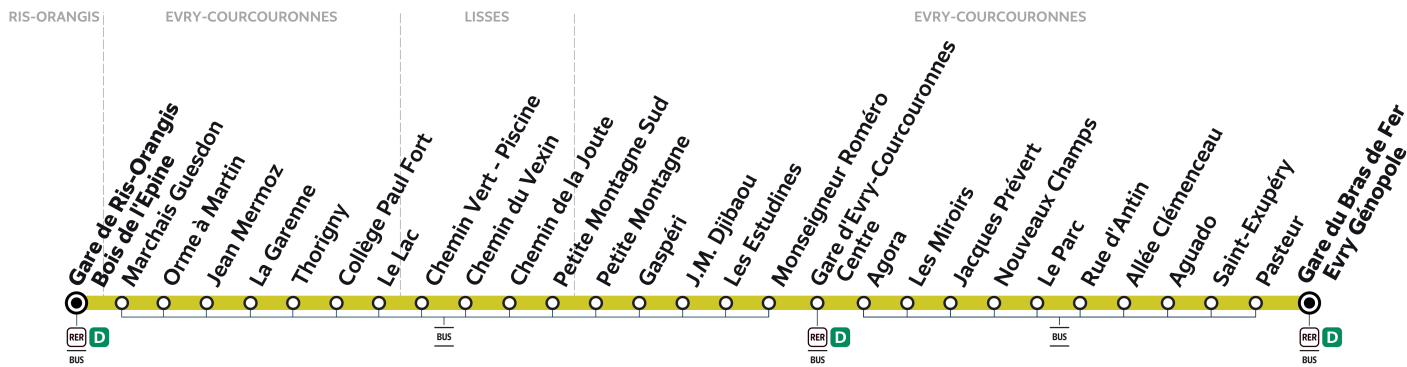

404

Direction :

EVRY-COURCOURONNES Gare du Bras de Fer

404

RIS-ORANGIS - Gare de Ris-Orangis Bois de l'Épine ↔ EVRY-COURCOURONNES - Gare du Bras de Fer Evry Génopole

ZONE 5

Horaires valables du lundi 2 septembre 2024 au dimanche 7 juillet 2025