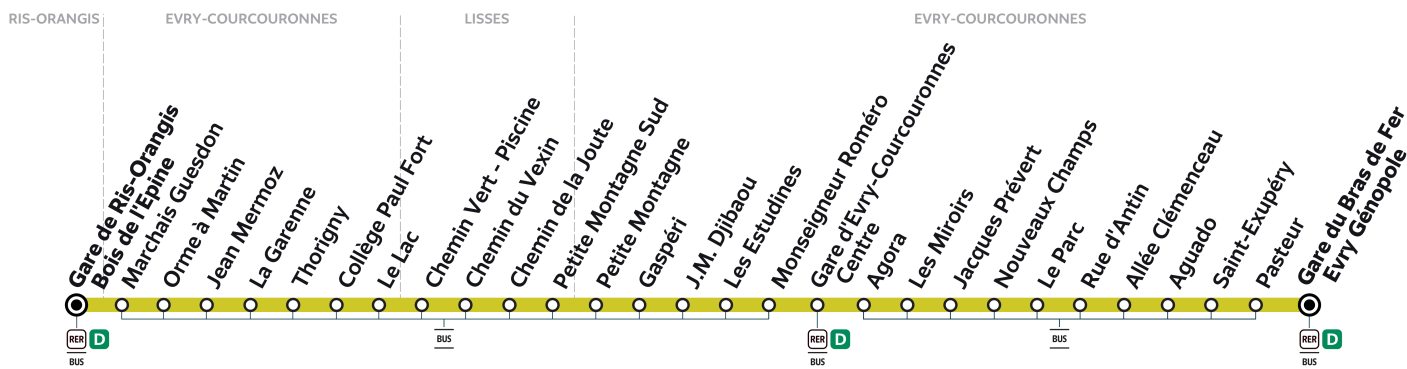

404

Direction :

RIS-ORANGIS Gare de Ris-Orangis Bois de l'Épine

404

RIS-ORANGIS - Gare de Ris-Orangis Bois de l'Épine ↔ EVRY-COURCOURONNES - Gare du Bras de Fer Evry Génopole

ZONE 5

Horaires valables du lundi 2 septembre 2024 au dimanche 7 juillet 2025