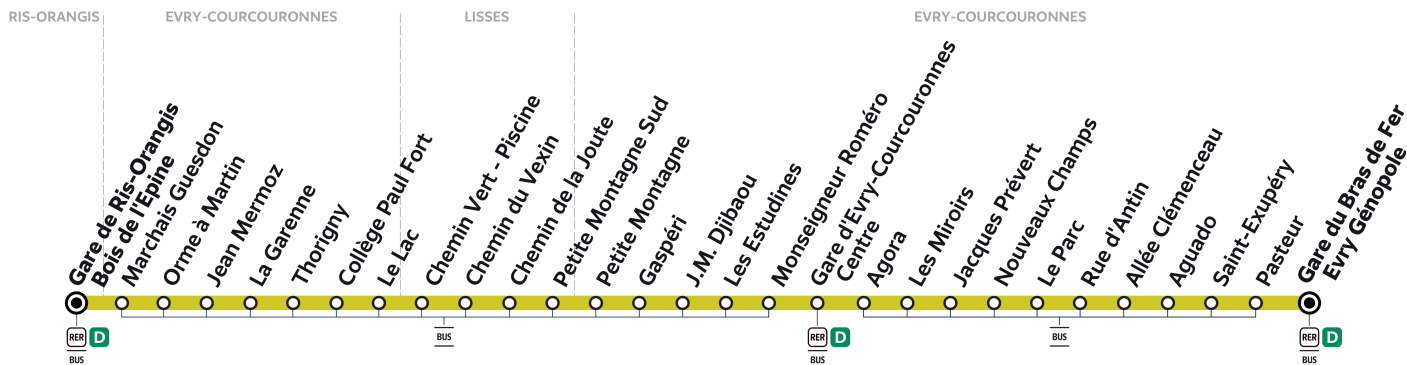

404

Direction :

RIS-ORANGIS Gare de Ris-Orangis Bois de l'Épine

404

RIS-ORANGIS - Gare de Ris-Orangis Bois de l'Épine ↔ EVRY-COURCOURONNES - Gare du Bras de Fer Evry Génopole

ZONE 5

Horaires valables du lundi 2 septembre 2024 au dimanche 7 juillet 2025