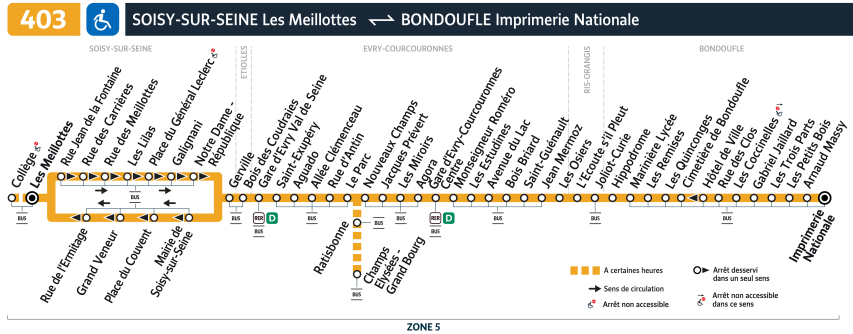

403

Direction :
BONDOUFLE Imprimerie Nationale

Horaires valables du lundi 2 septembre 2024 au dimanche 7 juillet 2025

Du lundi au vendredi