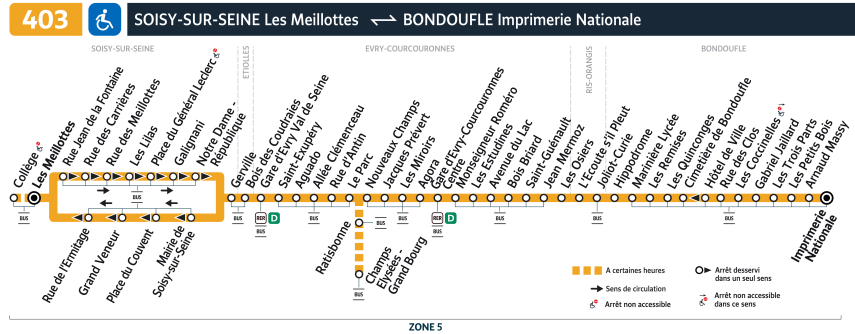

403

Direction :
BONDOUFLE Imprimerie Nationale

Horaires valables du lundi 2 septembre 2024 au dimanche 7 juillet 2025

Du lundi au vendredi