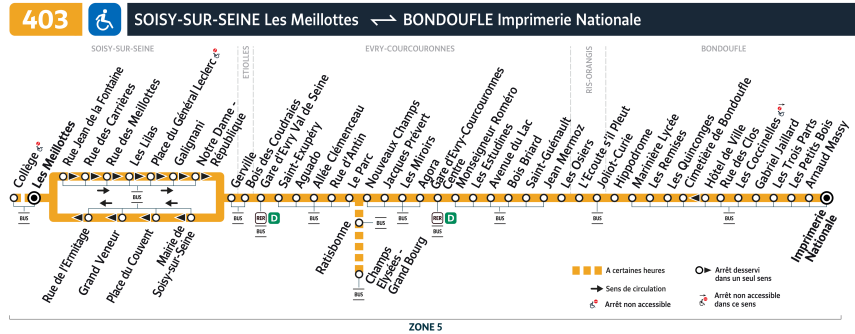

403

Direction :
BONDOUFLE Imprimerie Nationale

Horaires valables du lundi 2 septembre 2024 au dimanche 7 juillet 2025