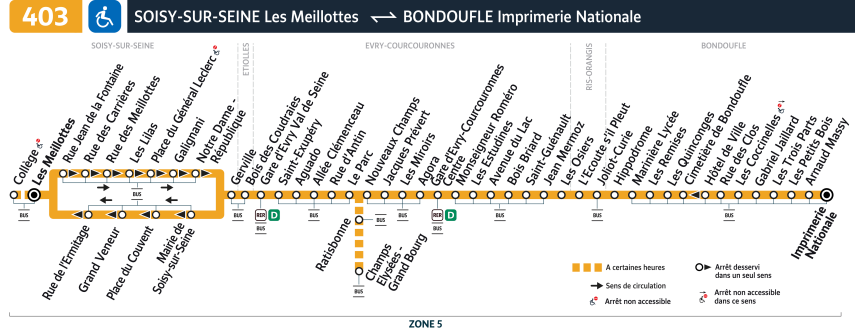

403

Direction :
SOISY-SUR-SEINE Les Meillottes ← **BONDOUFLE Imprimerie Nationale**

Horaires valables du lundi 2 septembre 2024 au dimanche 7 juillet 2025

Du lundi au vendredi