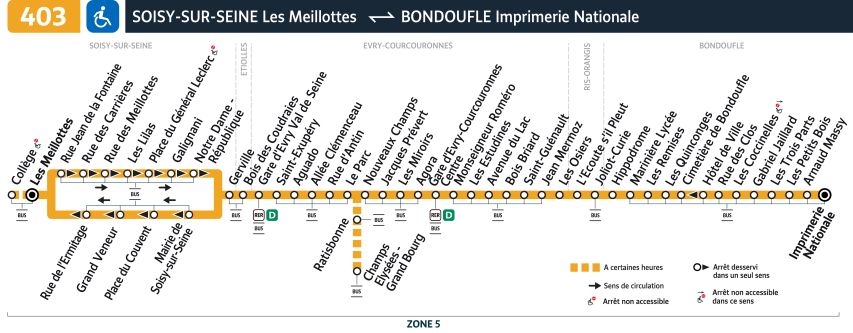

403

Direction :
BONDOUFLE Imprimerie Nationale

Horaires valables du lundi 2 septembre 2024 au dimanche 7 juillet 2025

Du lundi au vendredi

SOISY-SUR-SEINE		Collège Soisy														
		Les Meillottes	5:01	5:30	5:55	6:09	6:25	6:45	7:04	7:18	7:33	7:43	8:02	8:16	8:32	8:58
		Rue Jean de la Fontaine	5:02	5:31	5:56	6:10	6:26	6:46	7:05	7:19	7:34	7:44	8:03	8:17	8:33	8:59
		Rue des Carrières	5:03	5:32	5:57	6:11	6:27	6:47	7:07	7:21	7:36	7:46	8:05	8:19	8:34	9:00
		Rue des Meillottes	5:04	5:33	5:58	6:12	6:28	6:49	7:08	7:22	7:37	7:47	8:06	8:20	8:36	9:02
		Les Lilas	5:06	5:35	6:00	6:14	6:30	6:50	7:10	7:24	7:39	7:49	8:08	8:22	8:37	9:03
		Place du Général Leclerc	5:07	5:36	6:01	6:15	6:31	6:52	7:11	7:25	7:40	7:50	8:09	8:23	8:39	9:05
		Galignani	5:07	5:36	6:01	6:15	6:31	6:52	7:12	7:26	7:41	7:51	8:10	8:24	8:39	9:05
		Notre Dame - République	5:08	5:37	6:02	6:16	6:32	6:53	7:13	7:27	7:42	7:52	8:11	8:25	8:40	9:06
		Gerville	5:09	5:38	6:03	6:17	6:33	6:54	7:14	7:28	7:43	7:53	8:12	8:26	8:41	9:07
ÉTIOLLES		Bois des Coudraies	5:10	5:39	6:04	6:18	6:34	6:55	7:15	7:29	7:44	7:54	8:13	8:27	8:42	9:08
ÉVRY-COURCOURONNES		Gare d'Evry Val de Seine	5:11	5:40	6:05	6:19	6:35	6:56	7:16	7:30	7:45	7:55	8:14	8:28	8:43	9:09
		Saint-Exupéry	5:13	5:42	6:07	6:21	6:37	6:58	7:18	7:32	7:47	7:57	8:16	8:30	8:45	9:11
		Aguado	5:15	5:44	6:09	6:23	6:39	7:00	7:20	7:34	7:49	7:59	8:18	8:32	8:47	9:13
		Allée Clémenceau	5:15	5:44	6:09	6:23	6:39	7:01	7:21	7:35	7:50	8:00	8:19	8:33	8:48	9:14
		Rue d'Antin	5:17	5:46	6:11	6:25	6:41	7:02	7:22	7:36	7:51	8:02	8:20	8:34	8:49	9:15
		Le Parc	5:18	5:47	6:12	6:26	6:42	7:03	7:23	7:37	7:52	8:03	8:21	8:35	8:50	9:16
		Ratisbonne	5:19	5:48	6:13	6:27	6:43	7:04	7:24	7:38	7:53	8:04	8:22	8:36	8:51	9:17
		Champs Elysées - Grand Bourg	5:20	5:49	6:14	6:28	6:44	7:06	7:26	7:40	7:55	8:06	8:24	8:38	8:53	9:19
		Gutenberg	5:21	5:50	6:15	6:29	6:45	7:07	7:27	7:41	7:56	8:07	8:25	8:39	8:54	9:20
		Pyramides	5:24	5:53	6:18	6:32	6:48	7:09	7:29	7:43	7:58	8:10	8:27	8:41	8:56	9:22
		Europe	5:25	5:54	6:19	6:33	6:49	7:11	7:31	7:45	8:00	8:11	8:29	8:43	8:58	9:24
		Champs-Elysées	5:26	5:55	6:20	6:34	6:50	7:12	7:32	7:46	8:01	8:13	8:30	8:44	8:59	9:25
		Paul Delouvrier	5:27	5:56	6:21	6:35	6:51	7:14	7:34	7:48	8:03		8:32	8:46	9:01	9:27
		Avenue du Lac	5:29	5:58	6:23	6:37	6:53	7:16	7:36	7:50	8:05		8:34	8:48	9:03	9:29
		Jean Monnet	5:31	6:00	6:25	6:39	6:55	7:17	7:37	7:51	8:06		8:35	8:49	9:05	9:31
		Bois Briard	5:32	6:01	6:26	6:40	6:56	7:19	7:39	7:53	8:08		8:37	8:51	9:06	9:32
		Saint-Guénault	5:33	6:02	6:27	6:41	6:57	7:20	7:40	7:54	8:09		8:38	8:52	9:08	9:34
		Jean Mermoz	5:35	6:04	6:29	6:43	6:59	7:21	7:41	7:55	8:10		8:39	8:53	9:09	9:35
		Les Osiers	5:36	6:05	6:30	6:44	7:00	7:22	7:42	7:56	8:11		8:40	8:54	9:10	9:36
RIS-ORANGIS		L'Ecoute s'il Pleut	5:37	6:06	6:31	6:45	7:01	7:24	7:44	7:58	8:13		8:42	8:56	9:12	9:38
		Z.A. Bois de l'Epine	5:39	6:08	6:33	6:47	7:03	7:26	7:46	8:00	8:15		8:44	8:58	9:14	9:40
BONDOUFLE		Hippodrome	5:40	6:09	6:34	6:48	7:05	7:28	7:48	8:02	8:17		8:46	8:59	9:15	9:41
		Marinière Lycée	5:43	6:12	6:37	6:51	7:08	7:31	7:51	8:05	8:20		8:49	9:02	9:18	9:44
		Les Remises	5:44	6:13	6:38	6:52	7:09	7:32	7:52	8:06	8:21		8:50	9:03	9:19	9:45
		Les Quinconges	5:45	6:14	6:39	6:53	7:10	7:33	7:53	8:07	8:22		8:51	9:04	9:20	9:46
		Cimetière de Bondoufle	5:46	6:15	6:40	6:54	7:12	7:35	7:55	8:09	8:24		8:53	9:06	9:22	9:47
		Rue des Clos	5:47	6:16	6:41	6:55	7:13	7:36	7:56	8:10	8:25		8:54	9:07	9:23	9:48
		Les Coccinelles	5:48	6:17	6:43	6:57	7:14	7:37	7:57	8:11	8:26		8:55	9:08	9:24	9:50
		Gabriel Jaillard	5:49	6:18	6:44	6:58	7:15	7:38	7:58	8:12	8:27		8:56	9:09	9:25	9:51
		Les Trois Parts	5:50	6:19	6:45	6:59	7:16	7:39	7:59	8:13	8:28		8:57	9:10	9:26	9:52
		Les Petits Bois	5:50	6:19	6:45	6:59	7:17	7:40	8:00	8:14	8:29		8:58	9:11	9:27	9:52
		Arnaud Massy	5:51	6:20	6:46	7:00	7:18	7:41	8:01	8:15	8:30		8:59	9:12	9:28	9:53
		Imprimerie Nationale	5:52	6:21	6:47	7:01	7:19	7:42	8:02	8:16	8:31		9:00	9:13	9:29	9:54