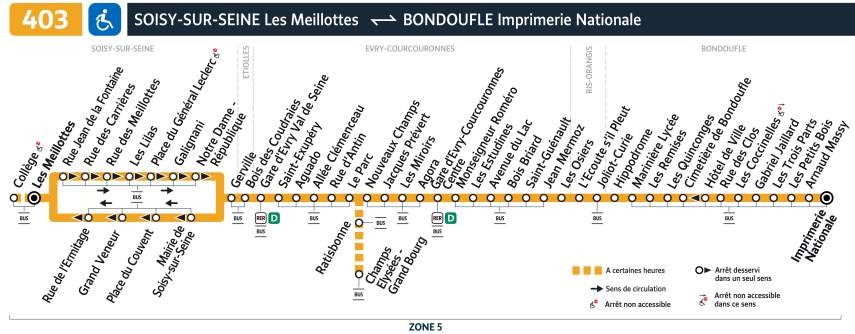

Note(s) de renvoi :

: Circule uniquement en période scolaire

Nos conducteurs s'efforcent de respecter ces horaires. Les conditions de circulation peuvent toutefois causer occasionnellement

403

Direction :
SOISY-SUR-SEINE Les Meillottes