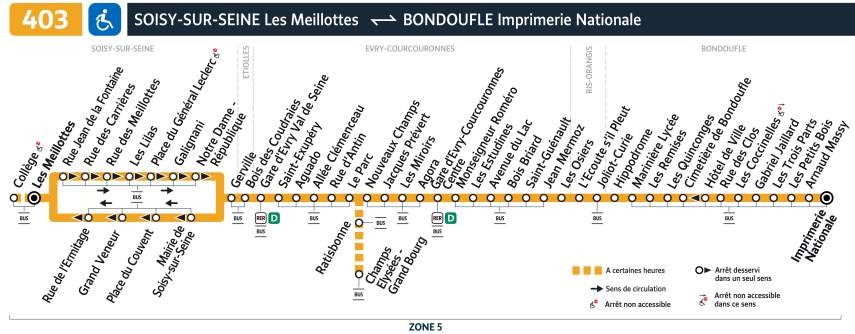

403

Direction :
BONDOUFLE Imprimerie Nationale

Horaires valables du lundi 2 septembre 2024 au dimanche 7 juillet 2025

Samedi