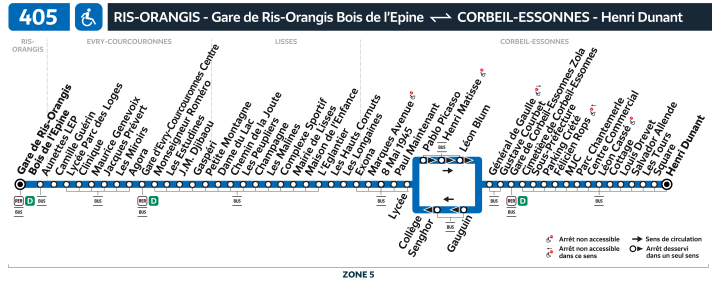

405

Direction : CORBEIL-ESSONNES Henri Dunant

Horaires valables du lundi 2 septembre 2024 au dimanche 7 juillet 2025

		Du lundi au vendredi														
RIS-ORANGIS	Gare de Ris-Orangis Bois de l'Épine	5:33	5:47	6:00	6:17	6:31	6:48	7:03	7:20	7:41	7:56	8:13	8:30	8:50	9:04	9:20
	Aunettes LEP	5:35	5:49	6:02	6:19	6:33	6:50	7:06	7:23	7:44	7:59	8:16	8:33	8:53	9:07	9:23
EVRY-COURCOURONNES	Camille Guérin	5:37	5:51	6:04	6:21	6:35	6:52	7:08	7:25	7:46	8:01	8:18	8:35	8:55	9:09	9:25
	Lycée Parc des Loges	5:38	5:52	6:05	6:22	6:36	6:53	7:09	7:26	7:47	8:02	8:19	8:36	8:56	9:10	9:26
	Pyramides	5:40	5:54	6:07	6:24	6:38	6:55	7:11	7:28	7:49	8:04	8:21	8:38	8:58	9:12	9:28
	Europe	5:41	5:55	6:08	6:25	6:39	6:56	7:12	7:29	7:50	8:05	8:22	8:39	8:59	9:13	9:29
	Champs-Élysées	5:43	5:57	6:10	6:27	6:41	6:58	7:14	7:31	7:52	8:07	8:24	8:41	9:01	9:15	9:31
	Paul Delouvrier	5:45	5:59	6:12	6:29	6:43	7:00	7:16	7:33	7:54	8:09	8:26	8:43	9:03	9:17	9:33
	Les Estudines	5:48	6:02	6:15	6:32	6:46	7:03	7:19	7:36	7:57	8:12	8:29	8:46	9:06	9:20	9:36
	J.M. Djibaou	5:49	6:03	6:16	6:33	6:47	7:04	7:20	7:37	7:58	8:13	8:30	8:47	9:07	9:21	9:37
	Gaspéri	5:50	6:04	6:17	6:34	6:48	7:06	7:22	7:39	8:00	8:15	8:32	8:49	9:09	9:23	9:39
Petite Montagne	5:51	6:05	6:18	6:35	6:49	7:06	7:22	7:39	8:00	8:15	8:32	8:49	9:09	9:23	9:39	
LISSES	Dame du Lac	5:52	6:06	6:19	6:36	6:50	7:07	7:23	7:40	8:01	8:16	8:33	8:50	9:10	9:24	9:40
	Chemin de la Joute	5:53	6:07	6:20	6:37	6:51	7:08	7:24	7:41	8:02	8:17	8:34	8:51	9:11	9:25	9:41
	Les Peupliers	5:54	6:08	6:21	6:38	6:52	7:10	7:26	7:43	8:04	8:19	8:36	8:53	9:13	9:27	9:43
	Champagne	5:55	6:09	6:22	6:39	6:53	7:11	7:27	7:44	8:05	8:20	8:37	8:54	9:14	9:28	9:44
	Les Malines	5:56	6:10	6:23	6:40	6:54	7:12	7:28	7:45	8:06	8:21	8:38	8:55	9:15	9:29	9:45
	Complexe Sportif	5:57	6:11	6:24	6:41	6:55	7:12	7:28	7:45	8:06	8:21	8:38	8:55	9:15	9:29	9:45
	Mairie de Lisses	5:58	6:12	6:25	6:42	6:56	7:14	7:30	7:47	8:08	8:23	8:40	8:57	9:17	9:31	9:47
	Maison de l'Enfance	5:59	6:13	6:26	6:43	6:57	7:15	7:32	7:49	8:10	8:25	8:42	8:58	9:18	9:32	9:48
	L'Eglantier	6:00	6:14	6:27	6:45	6:59	7:17	7:33	7:50	8:11	8:26	8:43	9:00	9:20	9:34	9:50
	Les Hauts Cornuts	6:02	6:16	6:29	6:47	7:01	7:19	7:36	7:53	8:14	8:29	8:46	9:02	9:22	9:36	9:52
Les Longaines	6:03	6:17	6:30	6:48	7:02	7:20	7:37	7:54	8:15	8:30	8:47	9:03	9:23	9:37	9:53	
Exona	6:04	6:18	6:31	6:49	7:03	7:21	7:38	7:55	8:16	8:31	8:48	9:04	9:24	9:38	9:54	
CORBEIL-ESSONNES	Marques Avenue	6:05	6:19	6:32	6:50	7:04	7:22	7:39	7:56	8:17	8:32	8:49	9:05	9:25	9:39	9:55
	8 mai 1945	6:05	6:19	6:32	6:50	7:04	7:22	7:39	7:56	8:18	8:33	8:50	9:06	9:26	9:40	9:56
	Paul Maintenant	6:06	6:20	6:33	6:51	7:05	7:23	7:40	7:57	8:19	8:34	8:51	9:07	9:27	9:41	9:57
	Lycée	6:07	6:21	6:34	6:52	7:06	7:24	7:41	7:58	8:20	8:35	8:52	9:08	9:28	9:42	9:58
	Pablo Picasso	6:08	6:22	6:35	6:53	7:07	7:25	7:42	7:59	8:21	8:36	8:53	9:09	9:29	9:43	9:59
	Henri Matisse	6:08	6:22	6:36	6:54	7:08	7:26	7:43	8:00	8:22	8:37	8:54	9:10	9:30	9:44	10:00
	Léon Blum	6:09	6:23	6:37	6:55	7:09	7:27	7:44	8:01	8:23	8:38	8:55	9:11	9:31	9:45	10:01
	Général de Gaulle	6:10	6:24	6:38	6:56	7:10	7:28	7:45	8:02	8:24	8:39	8:56	9:12	9:32	9:46	10:02
	Gustave Courbet	6:11	6:25	6:39	6:57	7:11	7:29	7:46	8:03	8:25	8:40	8:57	9:13	9:33	9:47	10:03
	Gare de Corbeil-Essonnes Zola	6:13	6:27	6:41	6:59	7:13	7:31	7:48	8:05	8:27	8:42	8:59	9:15	9:35	9:49	10:05
	Cimetière de Corbeil-Essonnes	6:14	6:29		7:01		7:33		8:07		8:44	9:01		9:37		10:07
	Sous Préfecture	6:16	6:30		7:02		7:34		8:09		8:46	9:03		9:39		10:09
	Parking Créte	6:18	6:32		7:04		7:36		8:11		8:48	9:05		9:41		10:11
	MJC	6:20	6:34		7:07		7:39		8:13		8:50	9:08		9:44		10:14
	Médiathèque	6:21	6:35		7:08		7:40		8:15		8:52	9:09		9:45		10:15
	Palais des Sports	6:22	6:36		7:09		7:41		8:16		8:53	9:11		9:47		10:17
	Léon Cassé	6:23	6:38		7:11		7:43		8:18		8:55	9:12		9:48		10:18
	Cottage	6:25	6:40		7:14		7:46		8:20		8:57	9:15		9:51		10:21
	Louis Drevet	6:26	6:41		7:15		7:47		8:21		8:58	9:16		9:52		10:22
	Salvador Allende	6:27	6:42		7:16		7:48		8:23		9:00	9:18		9:54		10:24
Les Tours	6:28	6:43		7:17		7:49		8:24		9:01	9:18		9:54		10:24	
Square	6:29	6:44		7:17		7:49		8:24		9:01	9:19		9:55		10:25	
Henri Dunant	6:30	6:45		7:19		7:51		8:26		9:03	9:21		9:57		10:27	