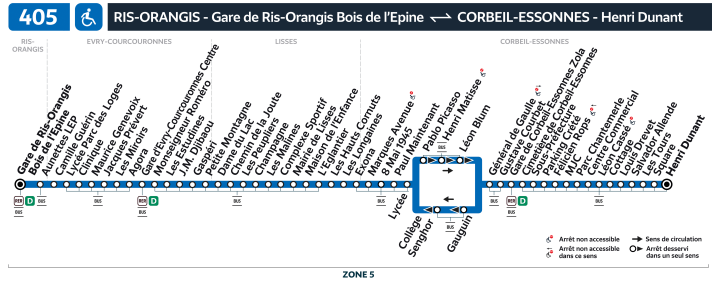

405

Direction :
CORBEIL-ESSONNES Henri Dunant

Horaires valables du lundi 2 septembre 2024 au dimanche 7 juillet 2025

Samedi