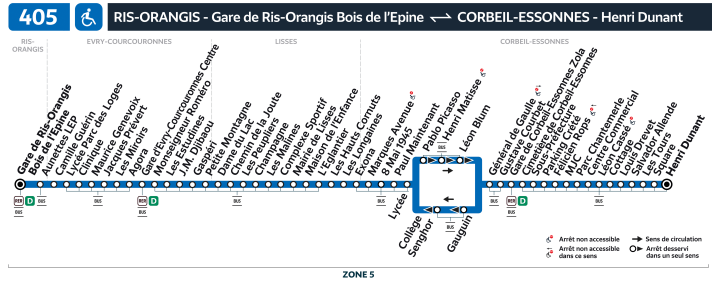

405

Direction :

RIS-ORANGIS Gare de Ris-Orangis Bois de l'Epine

Horaires valables du lundi 2 septembre 2024 au dimanche 7 juillet 2025

Dimanche et jours fériés

CORBEIL-ESSONNES											
	Henri Dunant										
	Square										
	Les Tours										
	Salvador Allende										
	Louis Drevet										
	Cottage										
	Léon Cassé										
	Centre Commercial										
	Parc Chantemerle										
	MJC										
	Félicien Rops										
	Parking Créte										
	Sous Préfecture										
	Cimetière de Corbeil-Essonnes										
	Gare de Corbeil-Essonnes Zola	14:57	15:40	16:32	17:17	18:09	19:00	19:43	20:33	21:18	22:07
	Gustave Courbet	14:58	15:41	16:33	17:18	18:10	19:01	19:44	20:34	21:19	22:08
	Général de Gaulle	15:00	15:43	16:35	17:20	18:12	19:03	19:46	20:36	21:20	22:09
	Gauguin	15:02	15:45	16:37	17:22	18:14	19:05	19:48	20:38	21:22	22:11
	Collège Senghor	15:03	15:46	16:38	17:23	18:15	19:06	19:49	20:39	21:23	22:12
	Lycée	15:04	15:47	16:39	17:24	18:16	19:07	19:50	20:40	21:24	22:13
	Paul Maintenant	15:05	15:48	16:40	17:25	18:17	19:08	19:51	20:41	21:25	22:14
	8 mai 1945	15:06	15:49	16:41	17:26	18:18	19:09	19:52	20:42	21:26	22:15
	Marques Avenue	15:08	15:51	16:43	17:28	18:20	19:11	19:54	20:44	21:27	22:16
LISSES											
	Exona	15:09	15:52	16:44	17:29	18:21	19:12	19:55	20:45	21:28	22:17
	Les Longaines	15:09	15:52	16:44	17:29	18:21	19:12	19:55	20:45	21:28	22:17
	Les Hauts Cornuts	15:11	15:54	16:46	17:31	18:23	19:14	19:57	20:47	21:30	22:18
	L'Eglantier	15:13	15:56	16:48	17:33	18:25	19:16	19:59	20:49	21:32	22:20
	Maison de l'Enfance	15:14	15:57	16:49	17:34	18:26	19:17	20:00	20:50	21:33	22:20
	Mairie de Lisses	15:15	15:58	16:50	17:35	18:27	19:18	20:01	20:51	21:34	22:21
	Complexe Sportif	15:16	15:59	16:51	17:36	18:28	19:19	20:02	20:52	21:35	22:22
	Les Malines	15:17	16:00	16:52	17:37	18:29	19:20	20:03	20:53	21:36	22:23
	Champagne	15:18	16:01	16:53	17:38	18:30	19:21	20:04	20:54	21:37	22:24
	Les Peupliers	15:19	16:02	16:54	17:39	18:31	19:22	20:05	20:55	21:37	22:24
	Chemin de la Joute	15:20	16:03	16:55	17:40	18:32	19:23	20:06	20:56	21:38	22:25
	Dame du Lac	15:21	16:04	16:56	17:41	18:33	19:24	20:06	20:56	21:39	22:26
EVRY-COURCOURONNES											
	Petite Montagne	15:22	16:05	16:57	17:42	18:34	19:25	20:08	20:58	21:40	22:27
	Gaspéri	15:23	16:06	16:58	17:43	18:35	19:26	20:08	20:58	21:40	22:27
	J.M. Djibaou	15:24	16:07	16:59	17:44	18:36	19:27	20:09	20:59	21:41	22:28
	Les Estudines	15:25	16:08	17:00	17:45	18:37	19:28	20:10	21:00	21:42	22:29
	Paul Delouvrier	15:28	16:11	17:03	17:48	18:40	19:31	20:13	21:03	21:45	22:32
	Champs-Élysées	15:31	16:14	17:06	17:51	18:43	19:33	20:15	21:05	21:47	22:34
	Europe	15:32	16:16	17:08	17:53	18:45	19:35	20:17	21:07	21:49	22:36
	Pyramides	15:34	16:17	17:09	17:54	18:46	19:36	20:18	21:08	21:50	22:37
	Lycée Parc des Loges	15:35	16:18	17:10	17:55	18:47	19:37	20:19	21:09	21:51	22:38
	Camille Guérin	15:36	16:19	17:11	17:56	18:48	19:38	20:20	21:10	21:52	22:39
RIS-ORANGIS											
	Aunettes LEP	15:37	16:21	17:13	17:58	18:50	19:40	20:22	21:12	21:54	22:41
	Gare de Ris-Orangis Bois de l'Epine	15:39	16:23	17:15	18:00	18:52	19:42	20:24	21:14	21:56	22:43