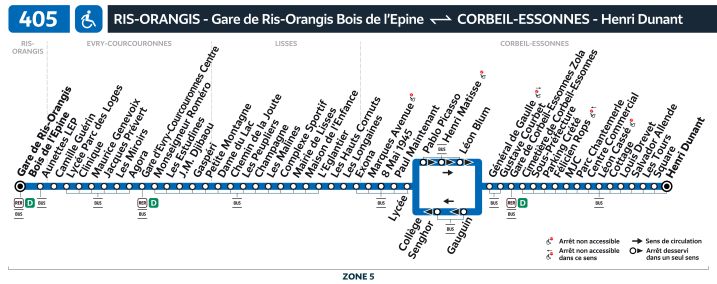

Note(s) de renvoi :

: Terminus à l'arrêt Gare de Corbeil-Essonnes Zola

405

Direction :
CORBEIL-ESSONNES Henri Dunant

Horaires valables du lundi 2 septembre 2024 au dimanche 7 juillet 2025

Du lundi au vendredi