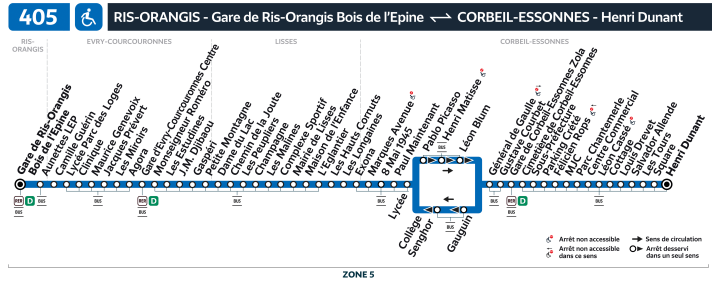

405

Direction :

RIS-ORANGIS Gare de Ris-Orangis Bois de l'Epine

Horaires valables du lundi 2 septembre 2024 au dimanche 7 juillet 2025

Du lundi au vendredi