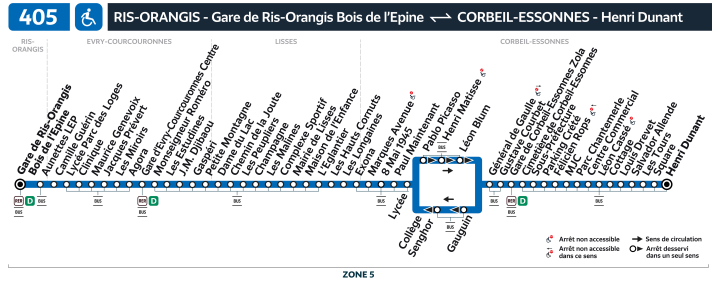

405

Direction :

RIS-ORANGIS Gare de Ris-Orangis Bois de l'Epine

Horaires valables du lundi 2 septembre 2024 au dimanche 7 juillet 2025

Samedi