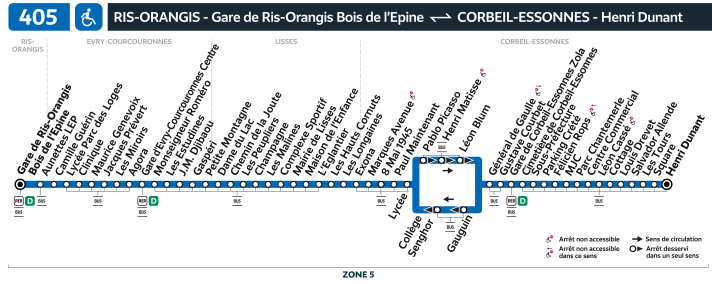

Note(s) de renvoi :

Terminus à l'arrêt Gare de Corbeil-Essonnes Zola

405

Direction :

RIS-ORANGIS Gare de Ris-Orangis Bois de l'Epine

Horaires valables du lundi 2 septembre 2024 au dimanche 7 juillet 2025

Du lundi au vendredi