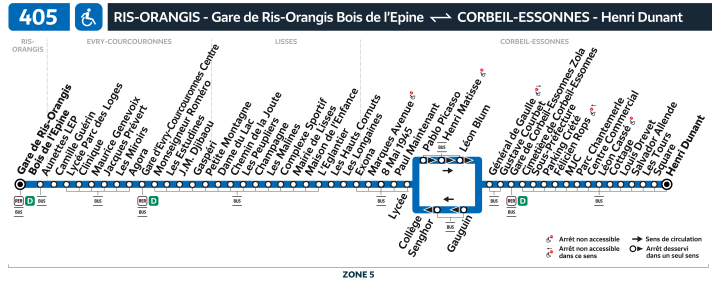

405

Direction :
CORBEIL-ESSONNES Henri Dunant

Horaires valables du lundi 2 septembre 2024 au dimanche 7 juillet 2025

Dimanche et jours fériés

		14:54	15:47	16:30	17:22	18:08	18:59	19:48	20:31	21:21	22:03	
RIS-ORANGIS	Gare de Ris-Orangis Bois de l'Épine	14:54	15:47	16:30	17:22	18:08	18:59	19:48	20:31	21:21	22:03	
	Aunettes LEP	14:57	15:50	16:33	17:25	18:10	19:01	19:50	20:33	21:23	22:05	
ÉVRY-COURCOURONNES	Camille Guérin	14:59	15:52	16:35	17:27	18:12	19:03	19:52	20:35	21:25	22:07	
	Lycée Parc des Loges	15:00	15:53	16:36	17:28	18:13	19:04	19:53	20:36	21:26	22:08	
	Pyramides	15:02	15:55	16:38	17:30	18:15	19:06	19:55	20:38	21:28	22:10	
	Europe	15:03	15:56	16:39	17:31	18:16	19:07	19:56	20:39	21:29	22:11	
	Champs-Élysées	15:05	15:58	16:41	17:33	18:18	19:09	19:58	20:41	21:31	22:13	
	Paul Delouvrier	15:07	16:00	16:43	17:35	18:20	19:11	20:00	20:43	21:33	22:15	
	Les Estudines	15:09	16:02	16:45	17:37	18:22	19:13	20:02	20:45	21:35	22:17	
	J.M. Djibaou	15:10	16:03	16:46	17:38	18:23	19:14	20:03	20:46	21:36	22:18	
	Gaspéri	15:11	16:04	16:47	17:39	18:24	19:15	20:04	20:47	21:37	22:19	
	Petite Montagne	15:12	16:05	16:48	17:40	18:25	19:16	20:05	20:48	21:38	22:20	
LISSES	Dame du Lac	15:13	16:06	16:49	17:41	18:26	19:17	20:06	20:49	21:39	22:21	
	Chemin de la Joute	15:13	16:06	16:49	17:41	18:26	19:17	20:06	20:49	21:39	22:21	
	Les Peupliers	15:14	16:07	16:50	17:42	18:27	19:18	20:07	20:50	21:40	22:22	
	Champagne	15:15	16:08	16:51	17:43	18:28	19:19	20:08	20:51	21:41	22:23	
	Les Malines	15:16	16:09	16:52	17:44	18:29	19:20	20:09	20:52	21:42	22:24	
	Complexe Sportif	15:17	16:10	16:53	17:45	18:30	19:21	20:10	20:53	21:43	22:25	
	Mairie de Lisces	15:18	16:11	16:54	17:46	18:31	19:22	20:11	20:54	21:44	22:26	
	Maison de l'Enfance	15:19	16:12	16:55	17:47	18:32	19:23	20:12	20:55	21:45	22:27	
	L'Eglantier	15:20	16:13	16:56	17:48	18:33	19:24	20:13	20:56	21:46	22:28	
	Les Hauts Cornuts	15:22	16:15	16:58	17:50	18:35	19:26	20:15	20:58	21:48	22:30	
	Les Longaines	15:23	16:16	16:59	17:51	18:36	19:27	20:16	20:59	21:49	22:31	
	Exona	15:24	16:17	17:00	17:52	18:37	19:28	20:17	21:00	21:50	22:32	
	CORBEIL-ESSONNES	Marques Avenue	15:25	16:18	17:01	17:53	18:38	19:29	20:18	21:01	21:51	22:33
8 mai 1945		15:26	16:19	17:02	17:54	18:39	19:29	20:18	21:01	21:51	22:33	
Paul Maintenant		15:27	16:20	17:03	17:55	18:40	19:30	20:19	21:02	21:52	22:34	
Lycée		15:28	16:21	17:04	17:56	18:41	19:31	20:20	21:03	21:53	22:35	
Pablo Picasso		15:29	16:22	17:05	17:57	18:42	19:32	20:21	21:04	21:54	22:36	
Henri Matisse		15:30	16:23	17:06	17:58	18:43	19:33	20:22	21:05	21:55	22:37	
Léon Blum		15:31	16:24	17:07	17:59	18:44	19:34	20:23	21:06	21:56	22:38	
Général de Gaulle		15:32	16:25	17:08	18:00	18:45	19:35	20:24	21:07	21:57	22:39	
Gustave Courbet		15:33	16:26	17:09	18:01	18:46	19:36	20:25	21:08	21:58	22:40	
Gare de Corbeil-Essonnes Zola		15:34	16:27	17:10	18:02	18:47	19:37	20:26	21:09	21:59	22:41	
Cimetière de Corbeil-Essonnes												
Sous Préfecture												
Parking Créte												
MJC												
Médiathèque												
Palais des Sports												
Léon Cassé												
Cottage												
Louis Drevet												
Salvador Allende												
Les Tours												
Square												
Henri Dunant												

Note(s) de renvoi :