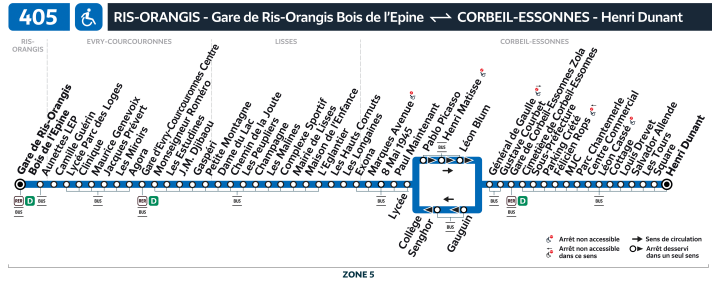

405

Direction :
CORBEIL-ESSONNES Henri Dunant

Horaires valables du lundi 2 septembre 2024 au dimanche 7 juillet 2025

		Dimanche et jours fériés										
RIS-ORANGIS	Gare de Ris-Orangis Bois de l'Épine	6:28	7:18	8:01	8:46	9:32	10:16	11:03	11:47	12:35	13:17	14:10
	Aunettes LEP	6:30	7:20	8:03	8:48	9:34	10:18	11:05	11:49	12:38	13:20	14:13
ÉVRY-COURCOURONNES	Camille Guérin	6:32	7:22	8:05	8:50	9:36	10:20	11:07	11:51	12:40	13:22	14:15
	Lycée Parc des Loges	6:33	7:23	8:06	8:51	9:37	10:21	11:08	11:52	12:41	13:23	14:16
	Pyramides	6:34	7:24	8:07	8:52	9:38	10:22	11:09	11:53	12:43	13:25	14:18
	Europe	6:35	7:25	8:08	8:53	9:39	10:23	11:10	11:54	12:44	13:26	14:19
	Champs-Élysées	6:37	7:27	8:10	8:55	9:41	10:25	11:12	11:56	12:46	13:28	14:21
	Paul Delouvrier	6:39	7:29	8:12	8:57	9:43	10:27	11:14	11:58	12:48	13:30	14:23
	Les Estudines	6:41	7:31	8:14	8:59	9:45	10:29	11:16	12:00	12:50	13:32	14:25
	J.M. Djibaou	6:42	7:32	8:15	9:00	9:46	10:30	11:17	12:01	12:51	13:33	14:26
	Gaspéri	6:43	7:33	8:16	9:01	9:47	10:31	11:18	12:02	12:52	13:34	14:27
LISSES	Petite Montagne	6:44	7:34	8:17	9:02	9:48	10:32	11:19	12:03	12:53	13:35	14:28
	Dame du Lac	6:45	7:35	8:18	9:03	9:49	10:33	11:20	12:04	12:54	13:36	14:29
	Chemin de la Joute	6:45	7:35	8:18	9:03	9:49	10:33	11:20	12:04	12:54	13:36	14:29
	Les Peupliers	6:46	7:36	8:19	9:04	9:50	10:34	11:21	12:05	12:55	13:37	14:30
	Champagne	6:47	7:37	8:20	9:05	9:51	10:35	11:22	12:06	12:56	13:38	14:31
	Les Malines	6:48	7:38	8:21	9:06	9:52	10:36	11:23	12:07	12:57	13:39	14:32
	Complexe Sportif	6:49	7:39	8:22	9:07	9:53	10:37	11:24	12:08	12:58	13:40	14:33
	Mairie de Lisses	6:50	7:40	8:23	9:08	9:54	10:38	11:25	12:09	12:59	13:41	14:34
	Maison de l'Enfance	6:51	7:41	8:24	9:09	9:55	10:39	11:26	12:10	13:00	13:42	14:35
	L'Eglantier	6:52	7:42	8:25	9:10	9:56	10:40	11:27	12:11	13:01	13:43	14:36
CORBEIL-ESSONNES	Les Hauts Cornuts	6:54	7:44	8:27	9:12	9:58	10:42	11:29	12:13	13:03	13:45	14:38
	Les Longaines	6:55	7:45	8:28	9:13	9:59	10:43	11:30	12:14	13:04	13:46	14:39
	Exona	6:56	7:46	8:29	9:14	10:00	10:44	11:31	12:15	13:05	13:47	14:40
	Marques Avenue	6:57	7:47	8:30	9:15	10:01	10:45	11:32	12:16	13:06	13:48	14:41
	8 mai 1945	6:57	7:47	8:30	9:15	10:02	10:46	11:33	12:17	13:07	13:49	14:42
	Paul Maintenant	6:58	7:48	8:31	9:16	10:03	10:47	11:34	12:18	13:08	13:50	14:43
	Lycée	6:59	7:49	8:32	9:17	10:04	10:48	11:35	12:19	13:09	13:51	14:44
	Pablo Picasso	7:00	7:50	8:33	9:18	10:05	10:49	11:36	12:20	13:10	13:52	14:45
	Henri Matisse	7:01	7:51	8:34	9:19	10:06	10:50	11:37	12:21	13:11	13:53	14:46
	Léon Blum	7:02	7:52	8:35	9:20	10:07	10:51	11:38	12:22	13:12	13:54	14:47
CORBEIL-ESSONNES	Général de Gaulle	7:03	7:53	8:36	9:21	10:08	10:52	11:39	12:23	13:13	13:55	14:48
	Gustave Courbet	7:04	7:54	8:37	9:22	10:09	10:53	11:40	12:24	13:14	13:56	14:49
	Gare de Corbeil-Essonnes Zola	7:05	7:55	8:38	9:23	10:10	10:54	11:41	12:25	13:15	13:57	14:50
	Cimetière de Corbeil-Essonnes											
	Sous Préfecture											
	Parking Crété											
	MJC											
	Médiathèque											
	Palais des Sports											
	Léon Cassé											
	Cottage											
	Louis Drevet											
	Salvador Allende											
	Les Tours											
	Square											
	Henri Dunant											

Note(s) de renvoi :

Terminus à l'arrêt Gare de Corbeil-Essonnes Zola