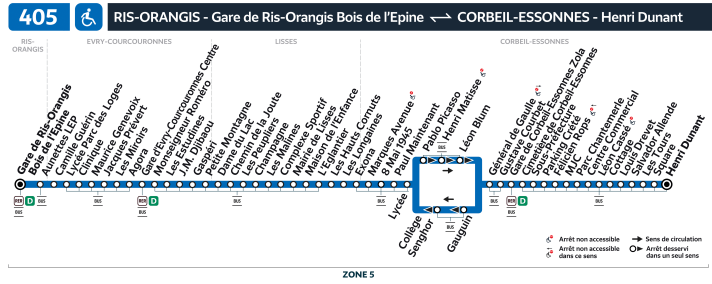

405

Direction :

RIS-ORANGIS Gare de Ris-Orangis Bois de l'Epine

Horaires valables du lundi 2 septembre 2024 au dimanche 7 juillet 2025