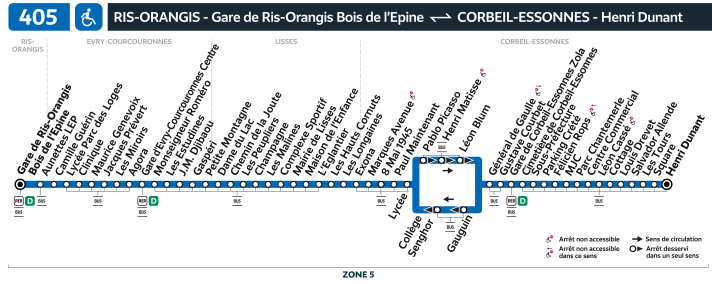

405

Direction :

RIS-ORANGIS Gare de Ris-Orangis Bois de l'Epine

Horaires valables du lundi 2 septembre 2024 au dimanche 7 juillet 2025

Dimanche et jours fériés

CORBEIL-ESSONNES												
	Henri Dunant											
	Square											
	Les Tours											
	Salvador Allende											
	Louis Drevet											
	Cottage											
	Léon Cassé											
	Centre Commercial											
	Parc Chantemerle											
	MJC											
	Félicien Rops											
	Parking Crété											
	Sous Préfecture											
	Cimetière de Corbeil-Essonnes											
	Gare de Corbeil-Essonnes Zola	6:35	7:17	8:01	8:45	9:29	10:16	11:00	11:47	12:30	13:20	14:04
	Gustave Courbet	6:36	7:18	8:02	8:46	9:30	10:17	11:01	11:48	12:31	13:21	14:05
	Général de Gaulle	6:37	7:19	8:03	8:47	9:32	10:19	11:03	11:50	12:33	13:23	14:07
	Gauguin	6:39	7:21	8:05	8:49	9:34	10:21	11:05	11:52	12:35	13:25	14:09
	Collège Senghor	6:40	7:22	8:06	8:50	9:35	10:22	11:06	11:53	12:36	13:26	14:10
	Lycée	6:41	7:23	8:07	8:51	9:36	10:23	11:07	11:54	12:37	13:27	14:11
	Paul Maintenant	6:42	7:24	8:08	8:52	9:37	10:24	11:08	11:55	12:38	13:28	14:12
	8 mai 1945	6:43	7:25	8:09	8:53	9:38	10:25	11:09	11:56	12:39	13:29	14:13
	Marques Avenue	6:44	7:26	8:10	8:55	9:40	10:27	11:11	11:58	12:41	13:31	14:15
LISSES												
	Exona	6:45	7:27	8:11	8:56	9:41	10:28	11:12	11:59	12:42	13:32	14:16
	Les Longaines	6:45	7:27	8:11	8:56	9:41	10:28	11:12	11:59	12:42	13:32	14:16
	Les Hauts Cornuts	6:47	7:29	8:13	8:58	9:43	10:30	11:14	12:01	12:44	13:34	14:18
	L'Eglantier	6:49	7:31	8:15	9:00	9:45	10:32	11:16	12:03	12:46	13:36	14:20
	Maison de l'Enfance	6:50	7:32	8:16	9:01	9:46	10:33	11:17	12:04	12:47	13:37	14:21
	Mairie de Lisces	6:51	7:33	8:17	9:02	9:47	10:34	11:18	12:05	12:48	13:38	14:22
	Complexe Sportif	6:52	7:34	8:18	9:03	9:48	10:35	11:19	12:06	12:49	13:39	14:23
	Les Malines	6:53	7:35	8:19	9:04	9:49	10:36	11:20	12:07	12:50	13:40	14:24
	Champagne	6:54	7:36	8:20	9:05	9:50	10:37	11:21	12:08	12:51	13:41	14:25
	Les Peupliers	6:54	7:37	8:21	9:06	9:51	10:38	11:22	12:09	12:52	13:42	14:26
	Chemin de la Joute	6:55	7:38	8:22	9:07	9:52	10:39	11:23	12:10	12:53	13:43	14:27
	Dame du Lac	6:56	7:38	8:22	9:08	9:53	10:40	11:24	12:11	12:54	13:44	14:28
ÉVRY-COURCOURONNES												
	Petite Montagne	6:57	7:40	8:24	9:09	9:54	10:41	11:25	12:12	12:55	13:45	14:29
	Gaspéri	6:57	7:40	8:24	9:10	9:55	10:42	11:26	12:13	12:56	13:46	14:30
	J.M. Djibaou	6:58	7:41	8:25	9:11	9:56	10:43	11:27	12:14	12:57	13:47	14:31
	Les Estudines	6:59	7:42	8:26	9:12	9:57	10:44	11:28	12:15	12:58	13:48	14:32
	Paul Delouvrier	7:02	7:45	8:29	9:15	10:00	10:47	11:31	12:18	13:01	13:51	14:35
	Champs-Élysées	7:04	7:47	8:31	9:17	10:02	10:49	11:33	12:20	13:03	13:54	14:38
	Europe	7:05	7:48	8:32	9:18	10:03	10:50	11:34	12:21	13:04	13:55	14:39
	Pyramides	7:07	7:50	8:34	9:20	10:05	10:52	11:36	12:23	13:06	13:57	14:41
	Lycée Parc des Loges	7:08	7:51	8:35	9:21	10:06	10:53	11:37	12:24	13:07	13:58	14:42
	Camille Guérin	7:09	7:52	8:36	9:22	10:07	10:54	11:38	12:25	13:08	13:59	14:43
RIS-ORANGIS												
	Aunettes LEP	7:10	7:53	8:37	9:23	10:08	10:55	11:39	12:26	13:09	14:00	14:44
	Gare de Ris-Orangis Bois de l'Epine	7:12	7:55	8:39	9:25	10:10	10:57	11:41	12:28	13:11	14:02	14:46