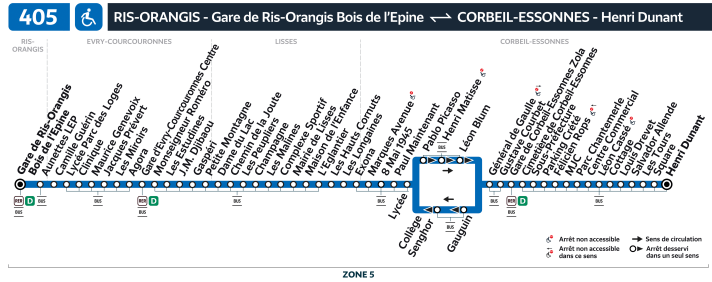

Nos conducteurs s'efforcent en permanence de respecter ces horaires. Les conditions de circulation peuvent toutefois causer occasionnellement des retards.

405

Direction :

RIS-ORANGIS Gare de Ris-Orangis Bois de l'Epine