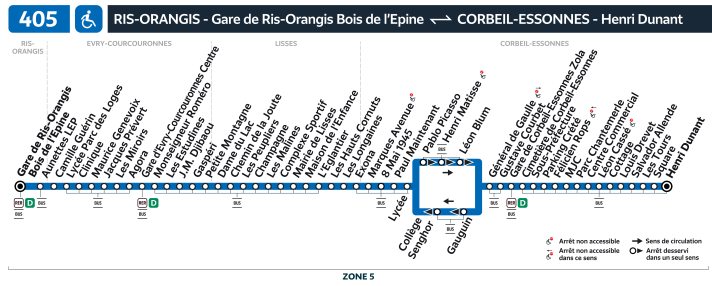

405

Direction : CORBEIL-ESSONNES Henri Dunant

Horaires valables du lundi 2 septembre 2024 au dimanche 7 juillet 2025