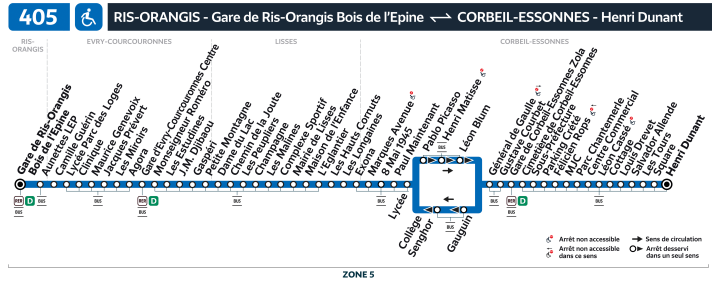

405

Direction :

RIS-ORANGIS Gare de Ris-Orangis Bois de l'Epine

Horaires valables du lundi 2 septembre 2024 au dimanche 7 juillet 2025

Samedi