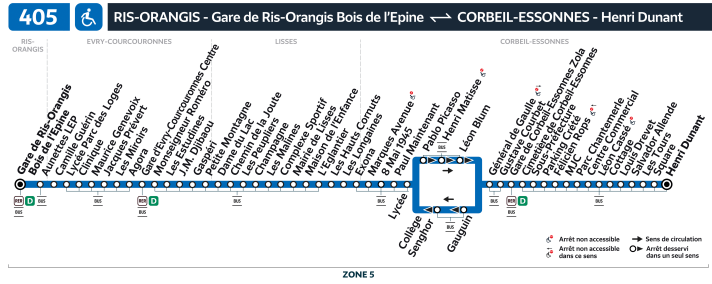

Nos conducteurs s'efforcent en permanence de respecter ces horaires. Les conditions de circulation peuvent toutefois causer occasionnellement des retards.

405

Direction :

RIS-ORANGIS Gare de Ris-Orangis Bois de l'Epine