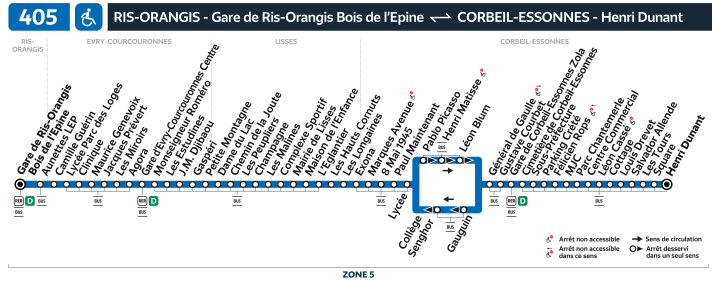

405

Direction : CORBEIL-ESSONNES Henri Dunant

Horaires valables du lundi 2 septembre 2024 au dimanche 7 juillet 2025