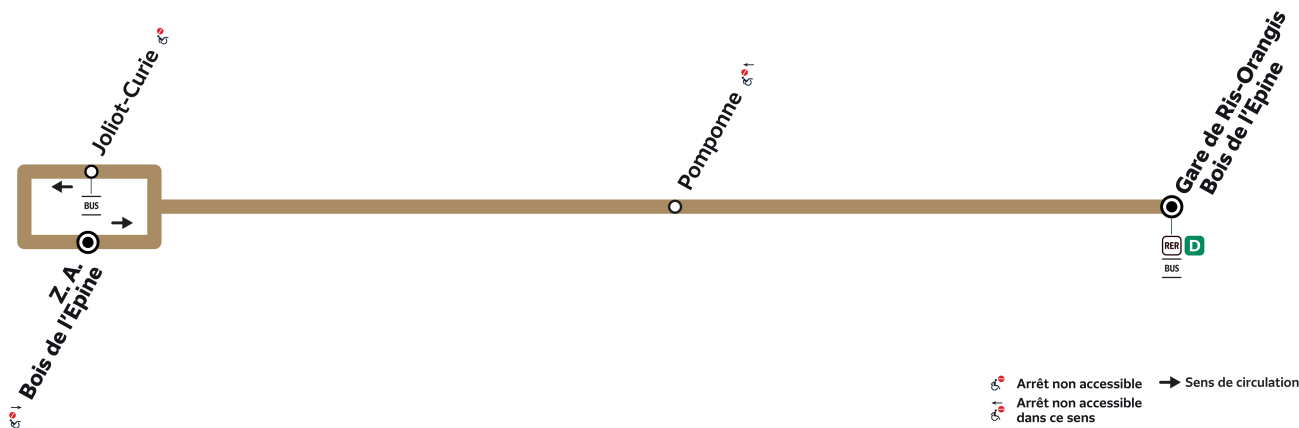

406

Direction :
RIS-ORANGIS Z.A. Bois de l'Epine

406

RIS-ORANGIS - Gare de Ris-Orangis Bois de l'Epine - LIGNE URBAINE

RIS-ORANGIS

ZONE 5

Horaires valables du lundi 2 septembre 2024 au dimanche 7 juillet 2025

Du lundi au vendredi

RIS-ORANGIS												
	Gare de Ris-Orangis Bois de l'Epine	7:21	7:36	7:51	8:06	8:21	8:36	8:51	9:06	16:24	16:35	
	Pomponne	7:23	7:38	7:53	8:08	8:23	8:38	8:53	9:08	16:26	16:37	
	Z.A. Bois de l'Epine	7:26	7:41	7:56	8:11	8:26	8:41	8:56	9:11	16:29	16:40	

Nos conducteurs s'efforcent en permanence de respecter ces horaires. Les conditions de circulation peuvent toutefois causer occasionnellement des retards.

406

Direction :
RIS-ORANGIS Z.A. Bois de l'Epine

406

RIS-ORANGIS - Gare de Ris-Orangis Bois de l'Epine - LIGNE URBAINE

RIS-ORANGIS

ZONE 5

Horaires valables du lundi 2 septembre 2024 au dimanche 7 juillet 2025

Du lundi au vendredi

RIS-ORANGIS		16:52	17:07	17:22	17:37	17:52	18:07	18:22	18:37	18:52
	Gare de Ris-Orangis Bois de l'Epine									
	Pomponne	16:54	17:09	17:24	17:39	17:54	18:09	18:24	18:39	18:54
	Z.A. Bois de l'Epine	16:57	17:12	17:27	17:42	17:57	18:12	18:27	18:42	18:57