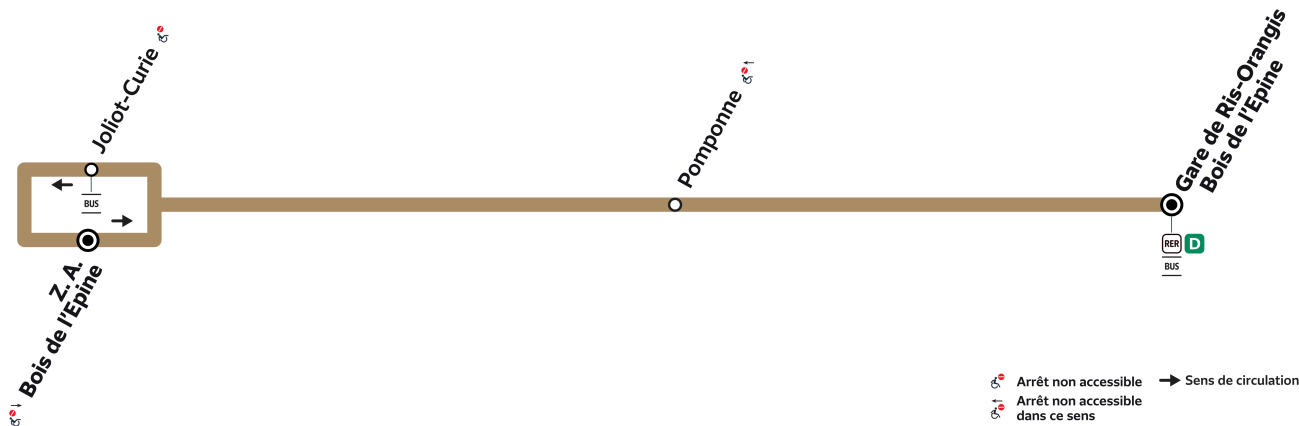

406

RIS-ORANGIS - Gare de Ris-Orangis Bois de l'Epine - LIGNE URBAINE

RIS-ORANGIS

ZONE 5

Horaires valables du lundi 2 septembre 2024 au dimanche 7 juillet 2025

Du lundi au vendredi

RIS-ORANGIS		16:52	17:07	17:22	17:37	17:52	18:07	18:22	18:37	18:52
	Gare de Ris-Orangis Bois de l'Epine									
	Pomponne	16:54	17:09	17:24	17:39	17:54	18:09	18:24	18:39	18:54
	Z.A. Bois de l'Epine	16:57	17:12	17:27	17:42	17:57	18:12	18:27	18:42	18:57

406

RIS-ORANGIS - Gare de Ris-Orangis Bois de l'Epine - LIGNE URBAINE

RIS-ORANGIS

ZONE 5

Horaires valables du lundi 2 septembre 2024 au dimanche 7 juillet 2025

		Du lundi au vendredi									
RIS-ORANGIS	Z.A. Bois de l'Epine	7:26	7:41	7:56	8:11	8:26	8:41	8:56	16:29	16:40	
	Pomponne	7:29	7:44	7:59	8:14	8:29	8:44	8:59	16:32	16:43	
	Gare de Ris-Orangis Bois de l'Epine	7:31	7:46	8:01	8:16	8:31	8:46	9:01	16:34	16:45	

Nos conducteurs s'efforcent en permanence de respecter ces horaires. Les conditions de circulation peuvent toutefois causer occasionnellement des retards.

406

Direction :
RIS-ORANGIS Z.A. Bois de l'Epine

406

RIS-ORANGIS - Gare de Ris-Orangis Bois de l'Epine - LIGNE URBAINE

RIS-ORANGIS

ZONE 5

Horaires valables du lundi 2 septembre 2024 au dimanche 7 juillet 2025

Du lundi au vendredi

RIS-ORANGIS		Z.A. Bois de l'Epine	16:57	17:12	17:27	17:42	17:57	18:12	18:27	18:42	18:57
		Pomponne	17:00	17:15	17:30	17:45	18:00	18:15	18:30	18:45	19:00
		Gare de Ris-Orangis Bois de l'Epine	17:02	17:17	17:32	17:47	18:02	18:17	18:32	18:47	19:02