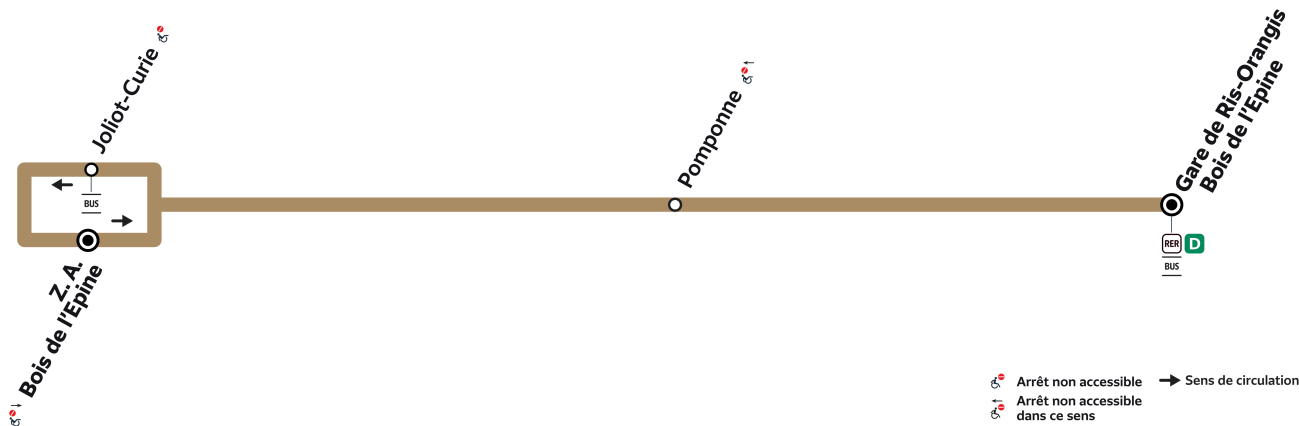

406

Direction :
RIS-ORANGIS Z.A. Bois de l'Epine

406

RIS-ORANGIS - Gare de Ris-Orangis Bois de l'Epine - LIGNE URBAINE

RIS-ORANGIS

ZONE 5

Horaires valables du lundi 2 septembre 2024 au dimanche 7 juillet 2025

Nos conducteurs s'efforcent en permanence de respecter ces horaires. Les conditions de circulation peuvent toutefois causer occasionnellement des retards.

406

Direction :
RIS-ORANGIS Z.A. Bois de l'Epine

406

RIS-ORANGIS - Gare de Ris-Orangis Bois de l'Epine - LIGNE URBAINE

RIS-ORANGIS

ZONE 5

Horaires valables du lundi 2 septembre 2024 au dimanche 7 juillet 2025

Du lundi au vendredi

RIS-ORANGIS		16:52	17:07	17:22	17:37	17:52	18:07	18:22	18:37	18:52
	Gare de Ris-Orangis Bois de l'Epine									
	Pomponne	16:54	17:09	17:24	17:39	17:54	18:09	18:24	18:39	18:54
	Z.A. Bois de l'Epine	16:57	17:12	17:27	17:42	17:57	18:12	18:27	18:42	18:57

406

RIS-ORANGIS - Gare de Ris-Orangis Bois de l'Epine - LIGNE URBAINE

RIS-ORANGIS

ZONE 5

Horaires valables du lundi 2 septembre 2024 au dimanche 7 juillet 2025

		Du lundi au vendredi									
RIS-ORANGIS	Z.A. Bois de l'Epine	7:26	7:41	7:56	8:11	8:26	8:41	8:56	16:29	16:40	
	Pomponne	7:29	7:44	7:59	8:14	8:29	8:44	8:59	16:32	16:43	
	Gare de Ris-Orangis Bois de l'Epine	7:31	7:46	8:01	8:16	8:31	8:46	9:01	16:34	16:45	