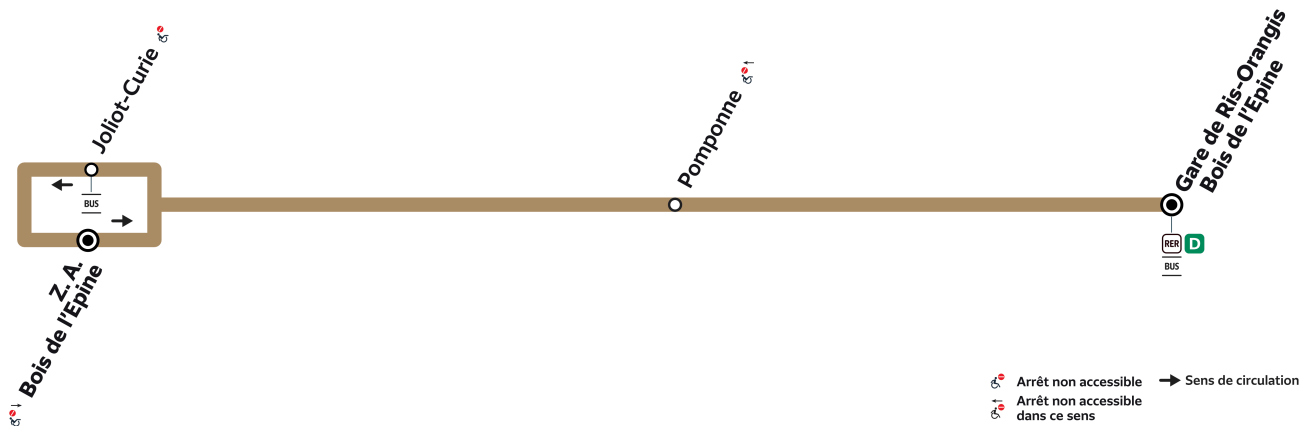

406

Direction :
RIS-ORANGIS Z.A. Bois de l'Epine

406

RIS-ORANGIS - Gare de Ris-Orangis Bois de l'Epine - LIGNE URBAINE

RIS-ORANGIS

ZONE 5

Horaires valables du lundi 2 septembre 2024 au dimanche 7 juillet 2025

406

RIS-ORANGIS - Gare de Ris-Orangis Bois de l'Epine - LIGNE URBAINE

RIS-ORANGIS

ZONE 5

Horaires valables du lundi 2 septembre 2024 au dimanche 7 juillet 2025

Du lundi au vendredi

RIS-ORANGIS		16:52	17:07	17:22	17:37	17:52	18:07	18:22	18:37	18:52
	Gare de Ris-Orangis Bois de l'Epine									
	Pomponne	16:54	17:09	17:24	17:39	17:54	18:09	18:24	18:39	18:54
	Z.A. Bois de l'Epine	16:57	17:12	17:27	17:42	17:57	18:12	18:27	18:42	18:57

Nos conducteurs s'efforcent en permanence de respecter ces horaires. Les conditions de circulation peuvent toutefois causer occasionnellement des retards.

406

Direction :
RIS-ORANGIS Z.A. Bois de l'Epine

406

RIS-ORANGIS - Gare de Ris-Orangis Bois de l'Epine - LIGNE URBAINE

RIS-ORANGIS

ZONE 5

Horaires valables du lundi 2 septembre 2024 au dimanche 7 juillet 2025

		Du lundi au vendredi									
RIS-ORANGIS	Z.A. Bois de l'Epine	7:26	7:41	7:56	8:11	8:26	8:41	8:56	16:29	16:40	
	Pomponne	7:29	7:44	7:59	8:14	8:29	8:44	8:59	16:32	16:43	
	Gare de Ris-Orangis Bois de l'Epine	7:31	7:46	8:01	8:16	8:31	8:46	9:01	16:34	16:45	