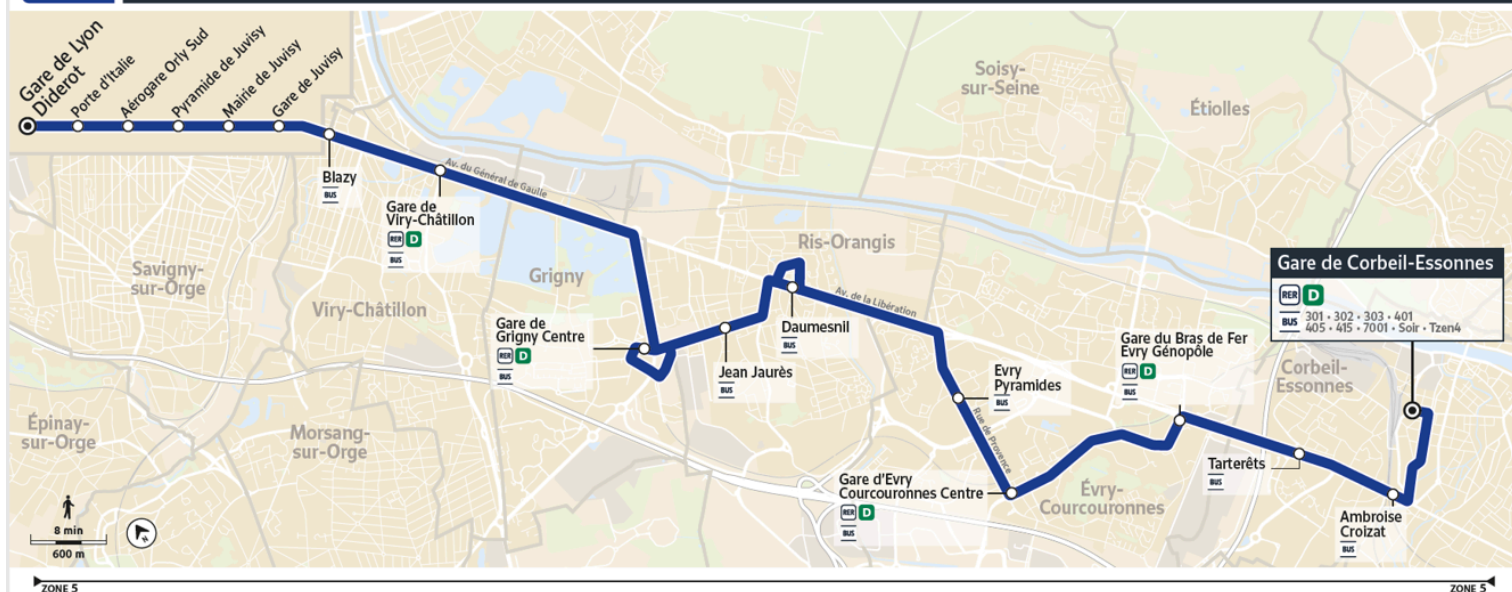

# N139

Direction :  
CORBEIL-ESSONNES Gare Henri Barbusse

N139 Gare de Corbeil-Essonnes ← Gare de Lyon Diderot

Horaires valables du lundi 2 septembre 2024 au dimanche 7 juillet 2025

		Samedi							
PARIS	Paris gare de Lyon Diderot	1:35	2:05	2:35	3:05	3:35	4:05	4:35	
	Paris Place d'Italie	1:41	2:11	2:41	3:11	3:41	4:11	4:41	
	Paris Porte d'Italie	1:43	2:13	2:43	3:13	3:43	4:13	4:43	
PARAY-VIEILLE-POSTE	Aéroport Orly 4	2:00	2:30	3:00	3:30	4:00	4:30	5:00	
JUVISY-SUR-ORGE	Pyramide de Juvisy	2:05	2:35	3:05	3:35	4:05	4:35	5:05	
	Mairie de Juvisy	2:07	2:37	3:07	3:37	4:07	4:37	5:07	
	Gare de Juvisy Côté Mairie	2:12	2:42	3:12	3:42	4:12	4:42	5:12	
VIRY-CHÂTILLON	Blazy	2:17	2:47	3:17	3:47	4:17	4:47	5:17	
	Gare de Viry-Chatillon	2:21	2:51	3:21	3:51	4:21	4:51	5:21	
GRIGNY	Gare de Grigny Centre	2:29	2:59	3:29	3:59	4:29	4:59	5:29	
	Jean Jaurès	2:32	3:02	3:32	4:02	4:32	5:02	5:32	
RIS-ORANGIS	Daumesnil	2:35	3:05	3:35	4:05	4:35	5:05	5:35	
ÉVRY-COURCOURONNES	Pyramides	2:38	3:08	3:38	4:08	4:38	5:08	5:38	
	Gare d'Evry-Courcouronnes Centre (Niveau 0) TZEN4	2:42	3:12	3:42	4:12	4:42	5:12	5:42	
	Gare du Bras de Fer	2:47	3:17	3:47	4:17	4:47	5:17	5:47	
CORBEIL-ESSONNES	Tarterêts	2:50	3:20	3:50	4:20	4:50	5:20	5:50	
	Ambroise Croizat	2:52	3:22	3:52	4:22	4:52	5:22	5:52	
	Gare H. Barbusse	2:55	3:25	3:55	4:25	4:55	5:25	5:55	

# N139

Direction :  
CORBEIL-ESSONNES Gare Henri Barbusse

N139 Gare de Corbeil-Essonnes ← Gare de Lyon Diderot

Horaires valables du lundi 2 septembre 2024 au dimanche 7 juillet 2025