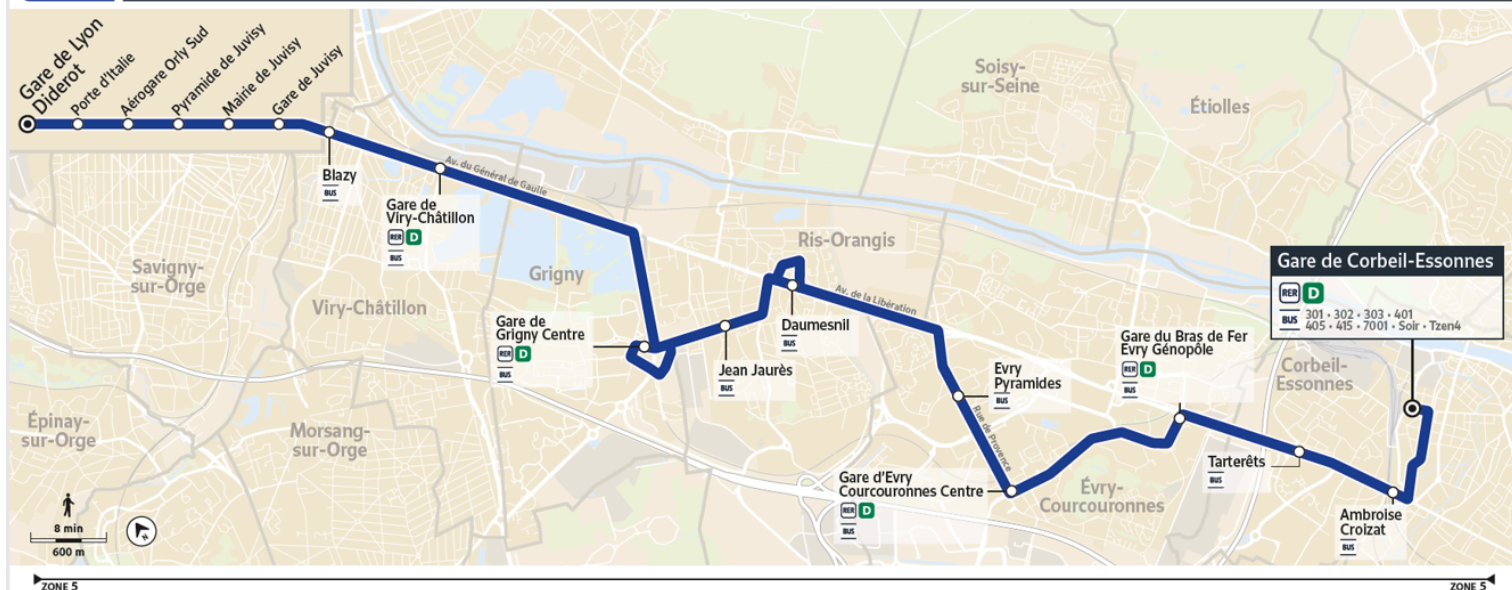

# N139

Direction :  
CORBEIL-ESSONNES Gare Henri Barbusse

N139 Gare de Corbeil-Essonnes ← Gare de Lyon Diderot

Horaires valables du lundi 2 septembre 2024 au dimanche 7 juillet 2025

		Du lundi au vendredi							
PARIS	Paris gare de Lyon Diderot	1:35	2:05	2:35	3:05	3:35	4:05	4:35	
	Paris Place d'Italie	1:41	2:11	2:41	3:11	3:41	4:11	4:41	
	Paris Porte d'Italie	1:43	2:13	2:43	3:13	3:43	4:13	4:43	
PARAY-VIEILLE-POSTE	Aéroport Orly 4	2:00	2:30	3:00	3:30	4:00	4:30	5:00	
JUVISY-SUR-ORGE	Pyramide de Juvisy	2:05	2:35	3:05	3:35	4:05	4:35	5:05	
	Mairie de Juvisy	2:07	2:37	3:07	3:37	4:07	4:37	5:07	
	Gare de Juvisy Côté Mairie	2:12	2:42	3:12	3:42	4:12	4:42	5:12	
VIRY-CHÂTILLON	Blazy	2:17	2:47	3:17	3:47	4:17	4:47	5:17	
	Gare de Viry-Chatillon	2:21	2:51	3:21	3:51	4:21	4:51	5:21	
GRIGNY	Gare de Grigny Centre	2:29	2:59	3:29	3:59	4:29	4:59	5:29	
	Jean Jaurès	2:32	3:02	3:32	4:02	4:32	5:02	5:32	
RIS-ORANGIS	Daumesnil	2:35	3:05	3:35	4:05	4:35	5:05	5:35	
ÉVRY-COURCOURONNES	Pyramides	2:38	3:08	3:38	4:08	4:38	5:08	5:38	
	Gare d'Evry-Courcouronnes Centre (Niveau 0) TZEN4	2:42	3:12	3:42	4:12	4:42	5:12	5:42	
	Gare du Bras de Fer	2:47	3:17	3:47	4:17	4:47	5:17	5:47	
CORBEIL-ESSONNES	Tarterêts	2:50	3:20	3:50	4:20	4:50	5:20	5:50	
	Ambroise Croizat	2:52	3:22	3:52	4:22	4:52	5:22	5:52	
	Gare H. Barbusse	2:55	3:25	3:55	4:25	4:55	5:25	5:55	