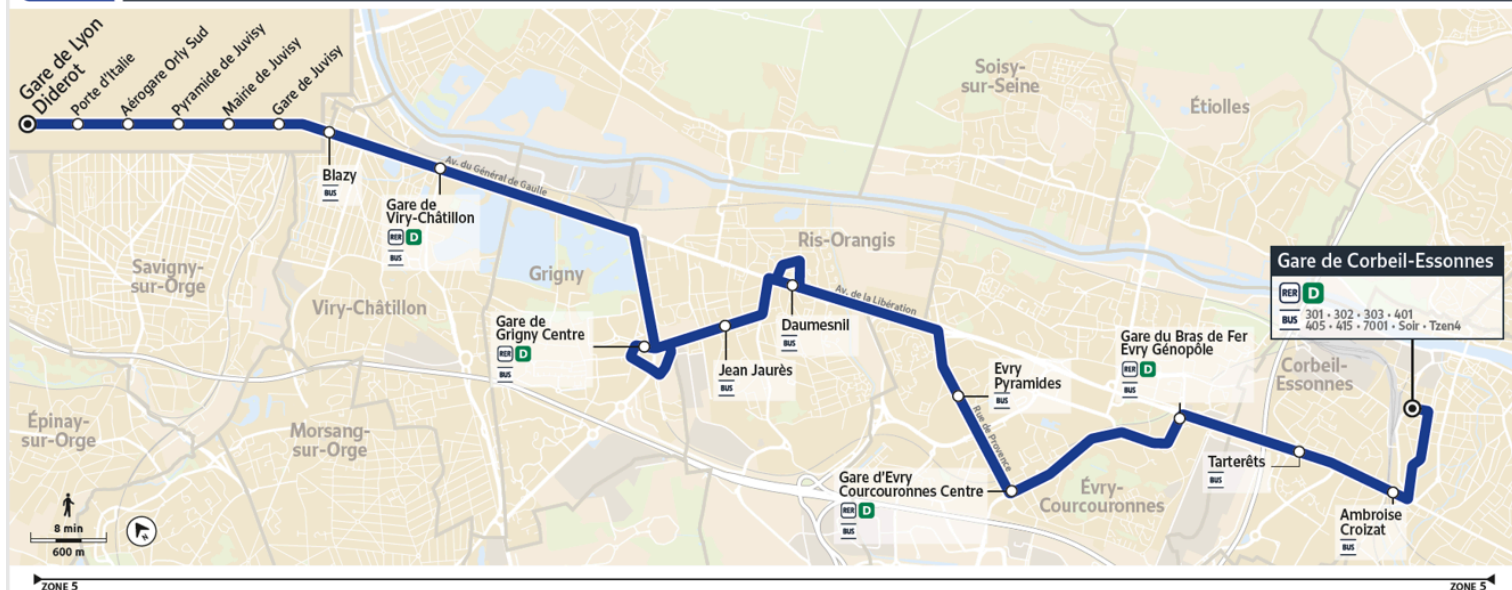

**Note(s) de renvoi :**

  : Circule uniquement dans la nuit de vendredi à samedi et dans la nuit du samedi au dimanche

Nos conducteurs s'efforcent en permanence de respecter ces horaires. Les conditions de circulation peuvent toutefois causer occasionnellement des retards.

# N139

Direction :  
PARIS Gare de Lyon Diderot

N139 Gare de Corbeil-Essonnes ↔ Gare de Lyon Diderot

Horaires valables du lundi 2 septembre 2024 au dimanche 7 juillet 2025

		Dimanche et jours fériés				
CORBEIL-ESSONNES	Gare H. Barbusse	0:10	1:10	2:10	3:10	4:10
	Ambroise Croizat	0:13	1:13	2:13	3:13	4:13
	Tarterêts	0:15	1:15	2:15	3:15	4:15
ÉVRY-COURCOURONNES	Gare du Bras de Fer	0:18	1:18	2:18	3:18	4:18
	Gare d'Evry-Courcouronnes Centre (Niveau 0) TZEN4	0:23	1:23	2:23	3:23	4:23
	Pyramides	0:27	1:27	2:27	3:27	4:27
RIS-ORANGIS	Daumesnil	0:30	1:30	2:30	3:30	4:30
	Jean Jaurès	0:32	1:32	2:32	3:32	4:32
GRIGNY	Gare de Grigny Centre	0:35	1:35	2:35	3:35	4:35
VIRY-CHÂTILLON	Gare de Viry-Chatillon	0:43	1:43	2:43	3:43	4:43
	Blazy	0:46	1:46	2:46	3:46	4:46
JUVISY-SUR-ORGE	Gare de Juvisy Côté Mairie	0:52	1:52	2:52	3:52	4:52
	Mairie de Juvisy	0:56	1:56	2:56	3:56	4:56
ATHIS-MONS	Pyramide de Juvisy	0:58	1:58	2:58	3:58	4:58
PARAY-VIEILLE-POSTE	Aéroport Orly 4	1:04	2:04	3:04	4:04	5:04
PARIS	Paris Porte d'Italie	1:21	2:21	3:21	4:21	5:21
	Paris Place d'Italie	1:24	2:24	3:24	4:24	5:24
	Paris gare de Lyon Diderot	1:32	2:32	3:32	4:32	5:32