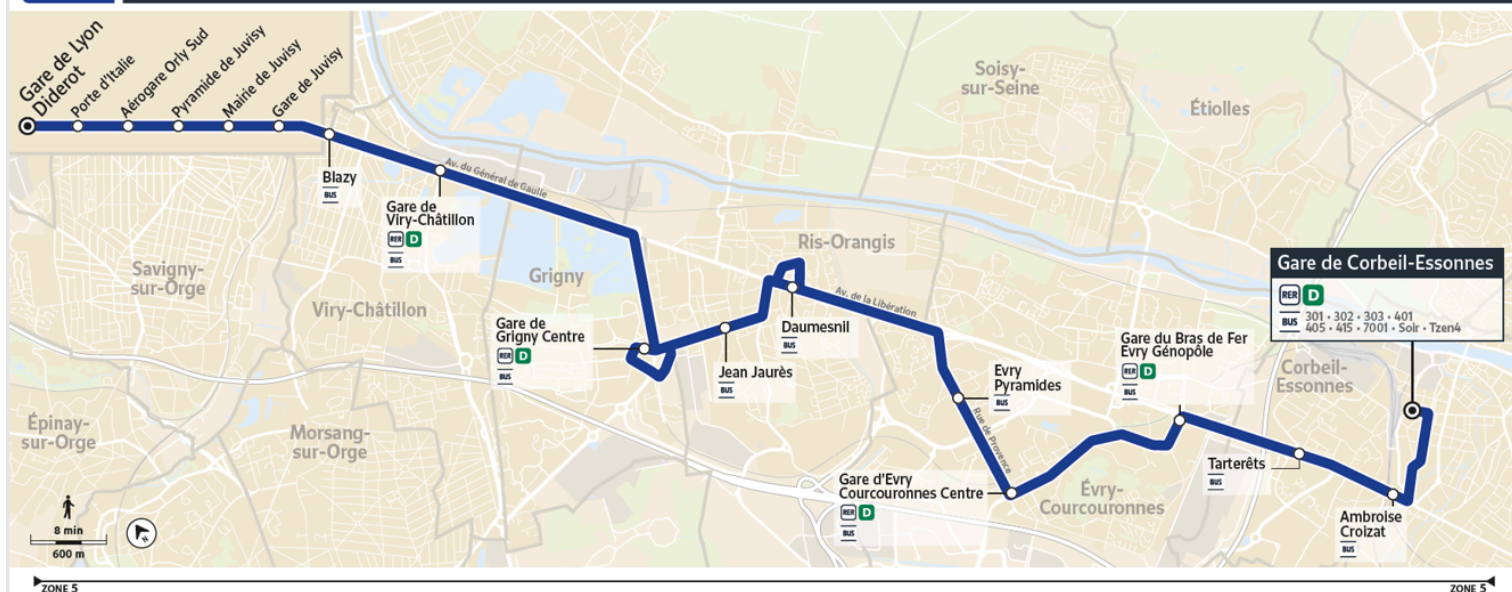

N139

Direction :
PARIS Gare de Lyon Diderot

N139 Gare de Corbeil-Essonnes ← Gare de Lyon Diderot

Horaires valables du lundi 2 septembre 2024 au dimanche 7 juillet 2025

Du lundi au vendredi

CORBEIL-ESSONNES	Gare H. Barbusse	0:10	0:40	1:10	1:40	2:10	2:40	3:10	3:40	4:10
	Ambroise Croizat	0:13	0:43	1:13	1:43	2:13	2:43	3:13	3:43	4:13
	Tarterêts	0:15	0:45	1:15	1:45	2:15	2:45	3:15	3:45	4:15
ÉVRY-COURCOURONNES	Gare du Bras de Fer	0:18	0:48	1:18	1:48	2:18	2:48	3:18	3:48	4:18
	Gare d'Evry-Courcouronnes Centre (Niveau 0) TZEN4	0:23	0:53	1:23	1:53	2:23	2:53	3:23	3:53	4:23
	Pyramides	0:27	0:57	1:27	1:57	2:27	2:57	3:27	3:57	4:27
RIS-ORANGIS	Daumesnil	0:30	1:00	1:30	2:00	2:30	3:00	3:30	4:00	4:30
	Jean Jaurès	0:32	1:02	1:32	2:02	2:32	3:02	3:32	4:02	4:32
GRIGNY	Gare de Grigny Centre	0:35	1:05	1:35	2:05	2:35	3:05	3:35	4:05	4:35
VIRY-CHÂTILLON	Gare de Viry-Chatillon	0:43	1:13	1:43	2:13	2:43	3:13	3:43	4:13	4:43
	Blazy	0:46	1:16	1:46	2:16	2:46	3:16	3:46	4:16	4:46
JUVISY-SUR-ORGE	Gare de Juvisy Côté Mairie	0:52	1:22	1:52	2:22	2:52	3:22	3:52	4:22	4:52
	Mairie de Juvisy	0:56	1:26	1:56	2:26	2:56	3:26	3:56	4:26	4:56
ATHIS-MONS	Pyramide de Juvisy	0:58	1:28	1:58	2:28	2:58	3:28	3:58	4:28	4:58
PARAY-VIEILLE-POSTE	Aéroport Orly 4	1:04	1:34	2:04	2:34	3:04	3:34	4:04	4:34	5:04
PARIS	Paris Porte d'Italie	1:21	1:51	2:21	2:51	3:21	3:51	4:21	4:51	5:21
	Paris Place d'Italie	1:24	1:54	2:24	2:54	3:24	3:54	4:24	4:54	5:24
	Paris gare de Lyon Diderot	1:32	2:02	2:32	3:02	3:32	4:02	4:32	5:02	5:32

Note(s) de renvoi :

: Circule uniquement dans la nuit de vendredi à samedi et dans la nuit du samedi au dimanche

Nos conducteurs s'efforcent en permanence de respecter ces horaires. Les conditions de circulation peuvent toutefois causer occasionnellement des retards.