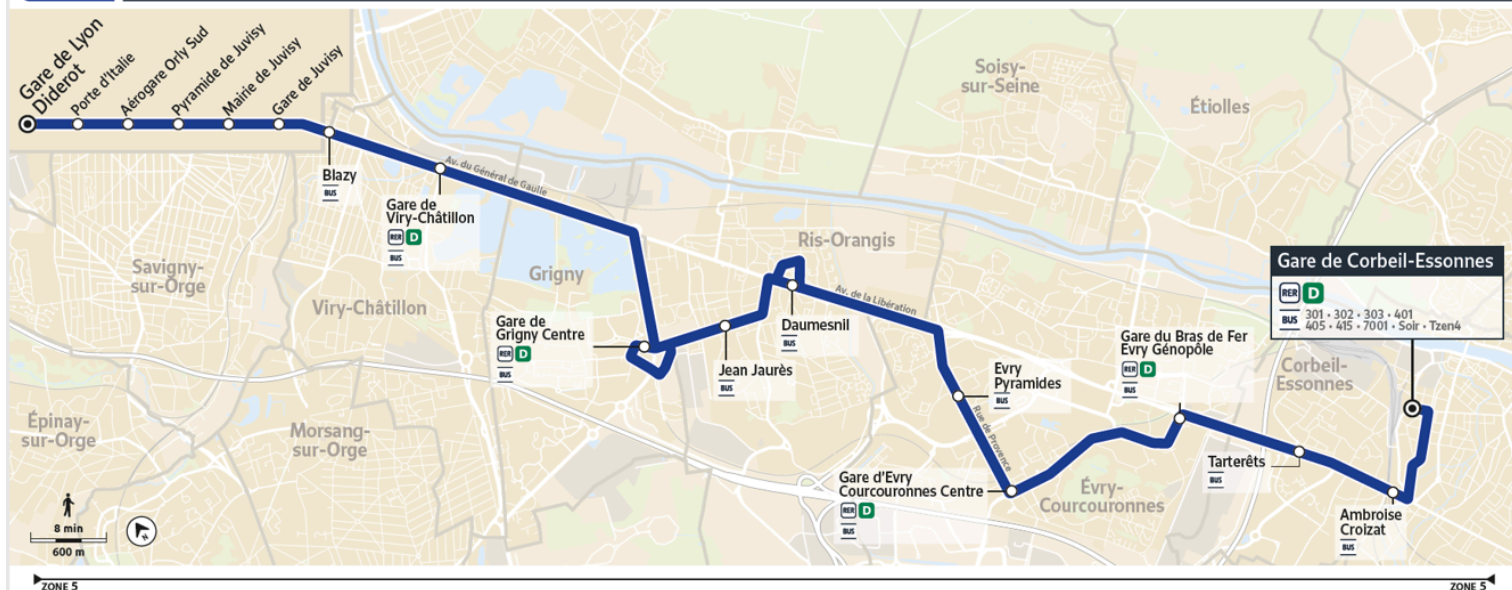

N139

Direction :
PARIS Gare de Lyon Diderot

N139 Gare de Corbeil-Essonnes ← Gare de Lyon Diderot

Horaires valables du lundi 2 septembre 2024 au dimanche 7 juillet 2025

		Samedi									
CORBEIL-ESSONNES	Gare H. Barbusse	0:10	0:40	1:10	1:40	2:10	2:40	3:10	3:40	4:10	
	Ambroise Croizat	0:13	0:43	1:13	1:43	2:13	2:43	3:13	3:43	4:13	
	Tarterêts	0:15	0:45	1:15	1:45	2:15	2:45	3:15	3:45	4:15	
ÉVRY-COURCOURONNES	Gare du Bras de Fer	0:18	0:48	1:18	1:48	2:18	2:48	3:18	3:48	4:18	
	Gare d'Evry-Courcouronnes Centre (Niveau 0) TZEN4	0:23	0:53	1:23	1:53	2:23	2:53	3:23	3:53	4:23	
	Pyramides	0:27	0:57	1:27	1:57	2:27	2:57	3:27	3:57	4:27	
RIS-ORANGIS	Daumesnil	0:30	1:00	1:30	2:00	2:30	3:00	3:30	4:00	4:30	
	Jean Jaurès	0:32	1:02	1:32	2:02	2:32	3:02	3:32	4:02	4:32	
GRIGNY	Gare de Grigny Centre	0:35	1:05	1:35	2:05	2:35	3:05	3:35	4:05	4:35	
VIRY-CHÂTILLON	Gare de Viry-Chatillon	0:43	1:13	1:43	2:13	2:43	3:13	3:43	4:13	4:43	
	Blazy	0:46	1:16	1:46	2:16	2:46	3:16	3:46	4:16	4:46	
JUVISY-SUR-ORGE	Gare de Juvisy Côté Mairie	0:52	1:22	1:52	2:22	2:52	3:22	3:52	4:22	4:52	
	Mairie de Juvisy	0:56	1:26	1:56	2:26	2:56	3:26	3:56	4:26	4:56	
ATHIS-MONS	Pyramide de Juvisy	0:58	1:28	1:58	2:28	2:58	3:28	3:58	4:28	4:58	
PARAY-VIEILLE-POSTE	Aéroport Orly 4	1:04	1:34	2:04	2:34	3:04	3:34	4:04	4:34	5:04	
PARIS	Paris Porte d'Italie	1:21	1:51	2:21	2:51	3:21	3:51	4:21	4:51	5:21	
	Paris Place d'Italie	1:24	1:54	2:24	2:54	3:24	3:54	4:24	4:54	5:24	
	Paris gare de Lyon Diderot	1:32	2:02	2:32	3:02	3:32	4:02	4:32	5:02	5:32	

Note(s) de renvoi :

: Circule uniquement dans la nuit de vendredi à samedi et dans la nuit du samedi au dimanche

Nos conducteurs s'efforcent en permanence de respecter ces horaires. Les conditions de circulation peuvent toutefois causer occasionnellement des retards.