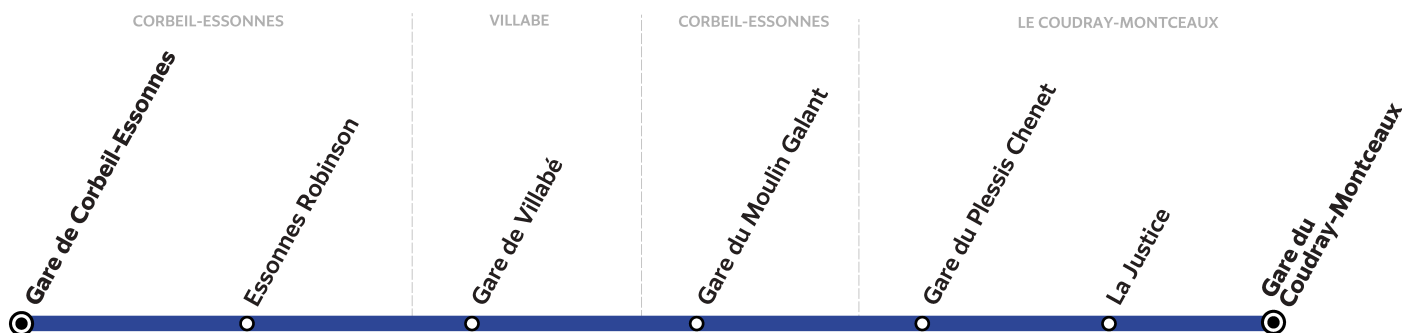

502

Direction :

CORBEIL-ESSONNES - Gare de Corbeil-Essonnes H. Barbusse

502

CORBEIL-ESSONNES - Gare ↔ LE-COUDRAY-MONTCEAUX - Gare

ZONE 5

Horaires valables du lundi 2 septembre 2024 au dimanche 7 juillet 2025

		Du lundi au vendredi		
LE COUDRAY-MONTCEAUX	Le Coudray-Montceaux	21:40	22:50	23:55
	La Justice	21:42	22:52	23:57
	Rue du Puits	21:45	22:55	0:00
CORBEIL-ESSONNES	Gare Moulin Galant	21:51	23:01	0:06
VILLABÉ	Gare de Villabé	21:55	23:05	0:10
CORBEIL-ESSONNES	Gare de Robinson	22:00	23:10	0:15
	Gare H. Barbusse	22:05	23:15	0:20

Nos conducteurs s'efforcent en permanence de respecter ces horaires. Les conditions de circulation peuvent toutefois causer occasionnellement des retards.