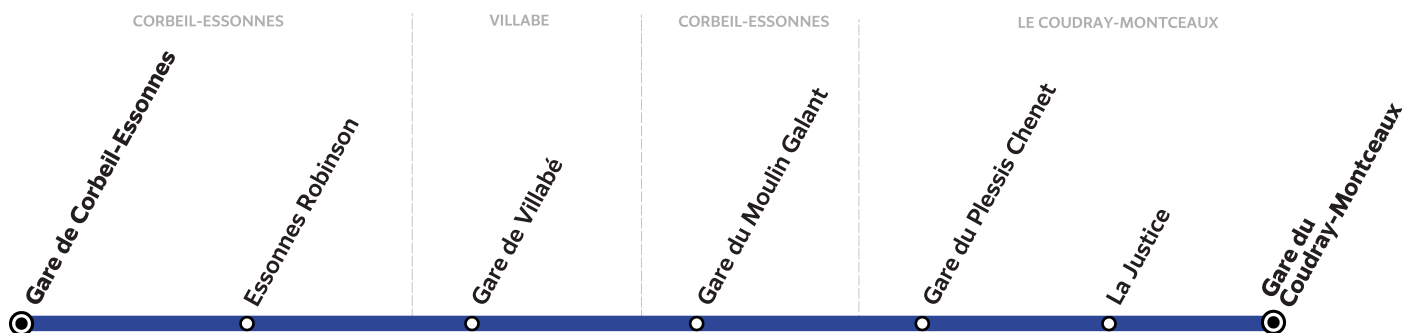

502

Direction :

LE-COUDRAY-MONTCEAUX - Gare du Coudray-Montceaux

502

CORBEIL-ESSONNES - Gare ↔ LE-COUDRAY-MONTCEAUX - Gare

ZONE 5

Horaires valables du lundi 2 septembre 2024 au dimanche 7 juillet 2025

		Du lundi au vendredi			
CORBEIL-ESSONNES	Gare H. Barbusse	21:07	22:12	23:25	0:33
	Gare de Corbeil-Essonnes - Robinson	21:12	22:17	23:30	0:38
VILLABÉ	Gare de Villabé	21:17	22:22	23:35	0:43
CORBEIL-ESSONNES	Gare Moulin Galant	21:21	22:26	23:39	0:47
LE COUDRAY-MONTCEAUX	Rue du Puits	21:27	22:32	23:45	0:53
	La Justice	21:30	22:35	23:48	0:56
	Le Coudray-Montceaux	21:32	22:37	23:50	0:58

Nos conducteurs s'efforcent en permanence de respecter ces horaires. Les conditions de circulation peuvent toutefois causer occasionnellement des retards.

502

Direction :

LE-COUDRAY-MONTCEAUX - Gare du Coudray-Montceaux