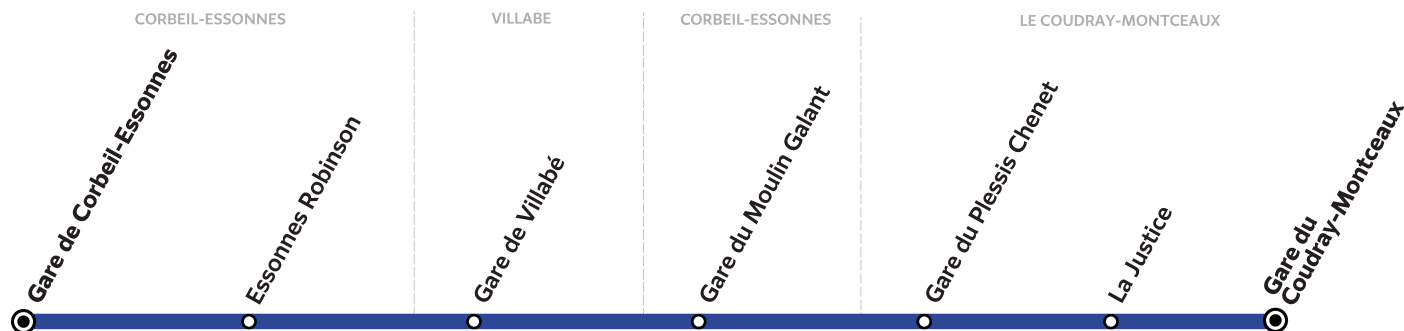

502

Direction :

CORBEIL-ESSONNES - Gare de Corbeil-Essonnes H. Barbusse

502

CORBEIL-ESSONNES - Gare ↔ LE-COUDRAY-MONTCEAUX - Gare

ZONE 5

Horaires valables du lundi 2 septembre 2024 au dimanche 7 juillet 2025

		Samedi		
LE COUDRAY-MONTCEAUX	Le Coudray-Montceaux	21:40	22:50	23:55
	La Justice	21:42	22:52	23:57
	Rue du Puits	21:45	22:55	0:00
CORBEIL-ESSONNES	Gare Moulin Galant	21:51	23:01	0:06
VILLABÉ	Gare de Villabé	21:55	23:05	0:10
CORBEIL-ESSONNES	Gare de Robinson	22:00	23:10	0:15
	Gare H. Barbusse	22:05	23:15	0:20

Nos conducteurs s'efforcent en permanence de respecter ces horaires. Les conditions de circulation peuvent toutefois causer occasionnellement des retards.