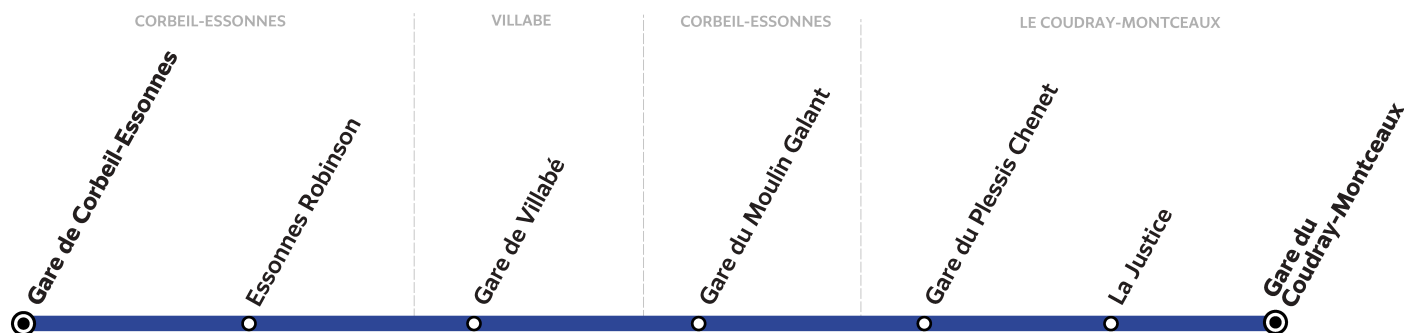

502

Direction :

LE-COUDRAY-MONTCEAUX - Gare du Coudray-Montceaux

502

CORBEIL-ESSONNES - Gare ↔ LE-COUDRAY-MONTCEAUX - Gare

ZONE 5

Horaires valables du lundi 2 septembre 2024 au dimanche 7 juillet 2025

		Dimanche et jours fériés			
CORBEIL-ESSONNES	Gare H. Barbusse	21:07	22:12	23:25	0:33
	Gare de Corbeil-Essonnes - Robinson	21:12	22:17	23:30	0:38
VILLABÉ	Gare de Villabé	21:17	22:22	23:35	0:43
CORBEIL-ESSONNES	Gare Moulin Galant	21:21	22:26	23:39	0:47
LE COUDRAY-MONTCEAUX	Rue du Puits	21:27	22:32	23:45	0:53
	La Justice	21:30	22:35	23:48	0:56
	Le Coudray-Montceaux	21:32	22:37	23:50	0:58

Nos conducteurs s'efforcent en permanence de respecter ces horaires. Les conditions de circulation peuvent toutefois causer occasionnellement des retards.