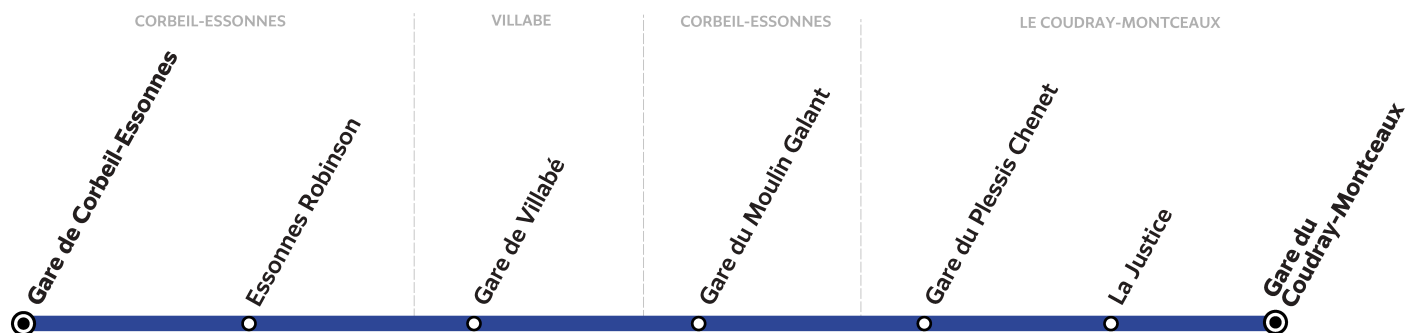

502

Direction :

LE-COUDRAY-MONTCEAUX - Gare du Coudray-Montceaux

502

CORBEIL-ESSONNES - Gare ↔ LE-COUDRAY-MONTCEAUX - Gare

ZONE 5

Horaires valables du lundi 2 septembre 2024 au dimanche 7 juillet 2025

		Samedi			
CORBEIL-ESSONNES	Gare H. Barbusse	21:07	22:12	23:25	0:33
	Gare de Corbeil-Essonnes - Robinson	21:12	22:17	23:30	0:38
VILLABÉ	Gare de Villabé	21:17	22:22	23:35	0:43
CORBEIL-ESSONNES	Gare Moulin Galant	21:21	22:26	23:39	0:47
LE COUDRAY-MONTCEAUX	Rue du Puits	21:27	22:32	23:45	0:53
	La Justice	21:30	22:35	23:48	0:56
	Le Coudray-Montceaux	21:32	22:37	23:50	0:58

Nos conducteurs s'efforcent en permanence de respecter ces horaires. Les conditions de circulation peuvent toutefois causer occasionnellement des retards.