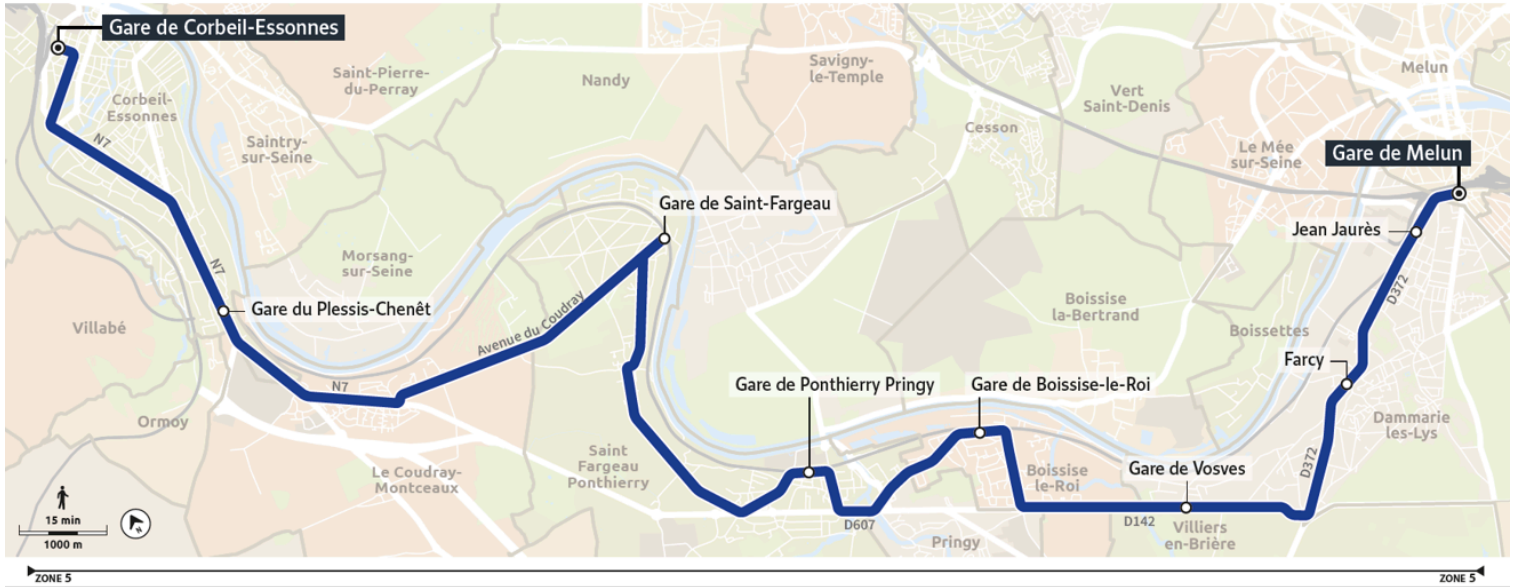

Nos conducteurs s'efforcent en permanence de respecter ces horaires. Les conditions de circulation peuvent toutefois causer occasionnellement des retards.

500

Direction :
MELUN - Gare de Melun

500 Gare de Corbeil-Essonnes → Gare de Melun

Horaires valables du lundi 2 septembre 2024 au dimanche 7 juillet 2025

		Samedi			
CORBEIL-ESSONNES	Gare H. Barbusse	21:07	22:12	23:25	0:33
SAINT-FARGEAU-PONTHIERRY	Gare de Saint Fargeau	21:27	22:32	23:45	0:53
	Ponthierry Pringy	21:39	22:44	23:57	1:05
BOISSISE-LE-ROI	Boissise-le-Roi	21:46	22:51	0:04	1:12
DAMMARIE-LES-LYS	Vosves	21:52	22:57	0:10	1:18
	Farcy	21:55	23:00	0:13	1:21
	Jean Jaurès	21:58	23:03	0:16	1:24
MELUN	Gare de Melun	22:05	23:10	0:23	1:31