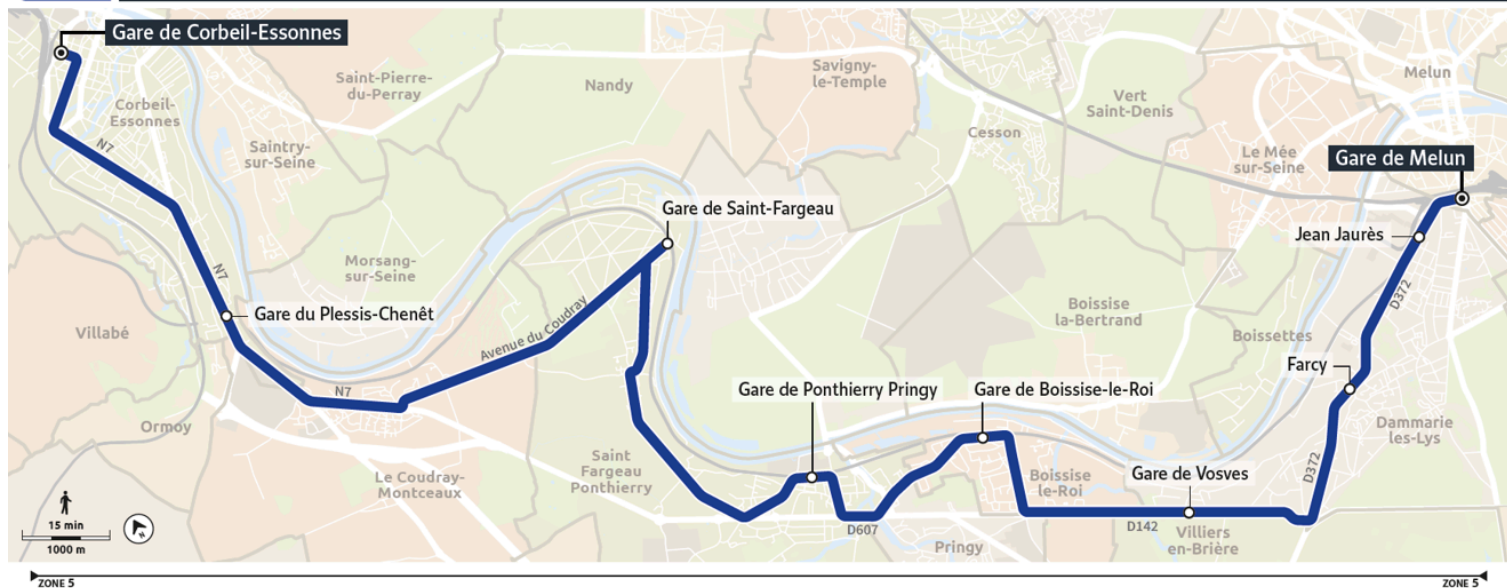

500

Direction :

CORBEIL-ESSONNES - Gare de Corbeil-Essonnes H. Barbusse

500 Gare de Corbeil-Essonnes ↔ Gare de Melun

Horaires valables du lundi 2 septembre 2024 au dimanche 7 juillet 2025

		Samedi		
MELUN	Gare de Melun	21:22	22:22	23:22
DAMMARIE-LES-LYS	Jean Jaurès	21:25	22:25	23:25
	Farcy	21:28	22:28	23:28
	Vosves	21:35	22:35	23:35
BOISSISE-LE-ROI	Boissise-le-Roi	21:41	22:41	23:41
SAINT-FARGEAU-PONTHIERRY	Ponthierry Pringy	21:48	22:48	23:48
	Gare de Saint Fargeau	22:00	23:00	0:00
CORBEIL-ESSONNES	Gare H. Barbusse	22:20	23:20	0:20

Nos conducteurs s'efforcent en permanence de respecter ces horaires. Les conditions de circulation peuvent toutefois causer occasionnellement des retards.