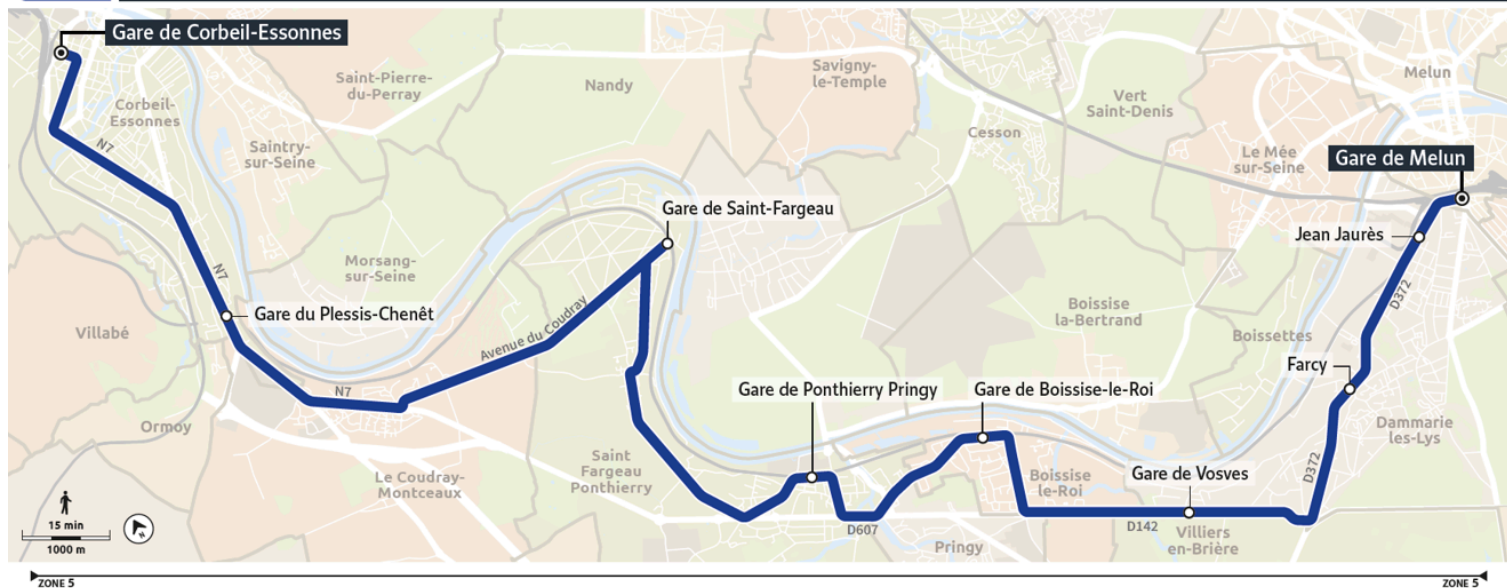

500

Direction :

CORBEIL-ESSONNES - Gare de Corbeil-Essonnes H. Barbusse

500 Gare de Corbeil-Essonnes ↔ Gare de Melun

Horaires valables du lundi 2 septembre 2024 au dimanche 7 juillet 2025

Dimanche et jours fériés

		21:22	22:22	23:22
MELUN	Gare de Melun			
DAMMARIE-LES-LYS	Jean Jaurès	21:25	22:25	23:25
	Farcy	21:28	22:28	23:28
	Vosves	21:35	22:35	23:35
BOISSISE-LE-ROI	Boissise-le-Roi	21:41	22:41	23:41
SAINT-FARGEAU-PONTHIERRY	Ponthierry Pringy	21:48	22:48	23:48
	Gare de Saint Fargeau	22:00	23:00	0:00
CORBEIL-ESSONNES	Gare H. Barbusse	22:20	23:20	0:20

Nos conducteurs s'efforcent en permanence de respecter ces horaires. Les conditions de circulation peuvent toutefois causer occasionnellement des retards.