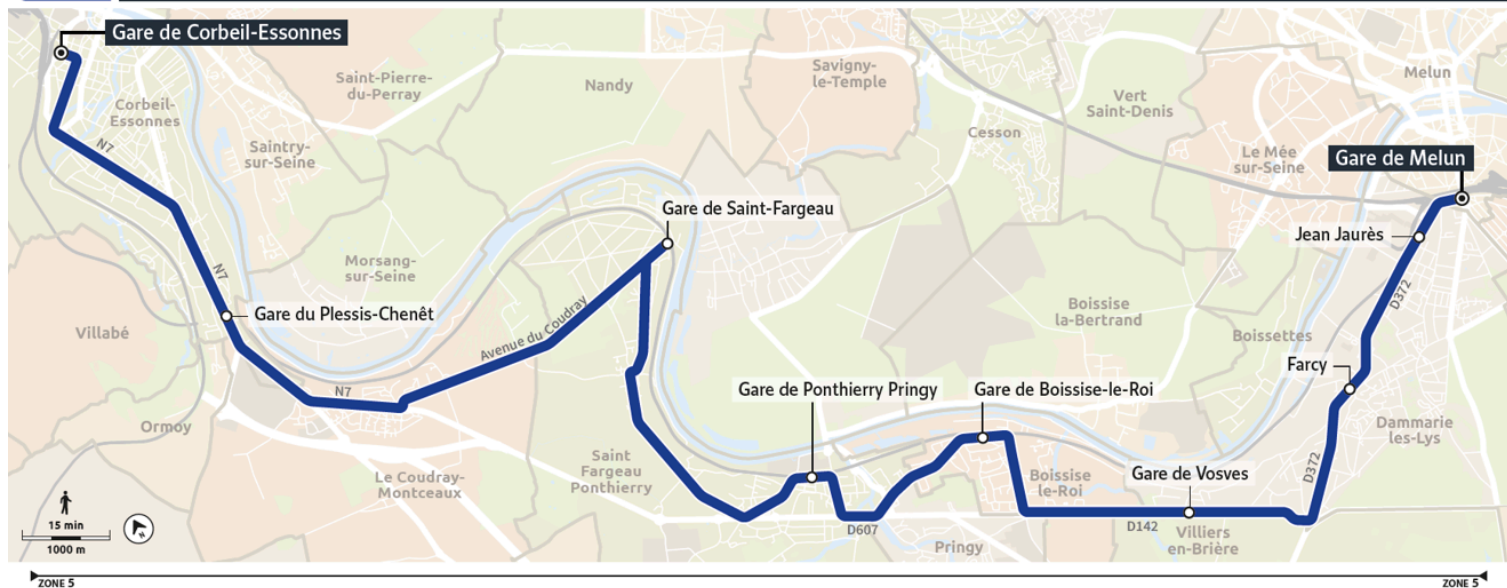

500

Direction :
MELUN - Gare de Melun

500 Gare de Corbeil-Essonnes → Gare de Melun

Horaires valables du lundi 2 septembre 2024 au dimanche 7 juillet 2025

		Du lundi au vendredi			
CORBEIL-ESSONNES	Gare H. Barbusse	21:07	22:12	23:25	0:33
SAINT-FARGEAU-PONTHIERRY	Gare de Saint Fargeau	21:27	22:32	23:45	0:53
	Ponthierry Pringy	21:39	22:44	23:57	1:05
BOISSISE-LE-ROI	Boissise-le-Roi	21:46	22:51	0:04	1:12
DAMMARIE-LES-LYS	Vosves	21:52	22:57	0:10	1:18
	Farcy	21:55	23:00	0:13	1:21
	Jean Jaurès	21:58	23:03	0:16	1:24
MELUN	Gare de Melun	22:05	23:10	0:23	1:31

Nos conducteurs s'efforcent en permanence de respecter ces horaires. Les conditions de circulation peuvent toutefois causer occasionnellement des retards.

500

Direction :
MELUN - Gare de Melun

500 Gare de Corbeil-Essonnes → Gare de Melun