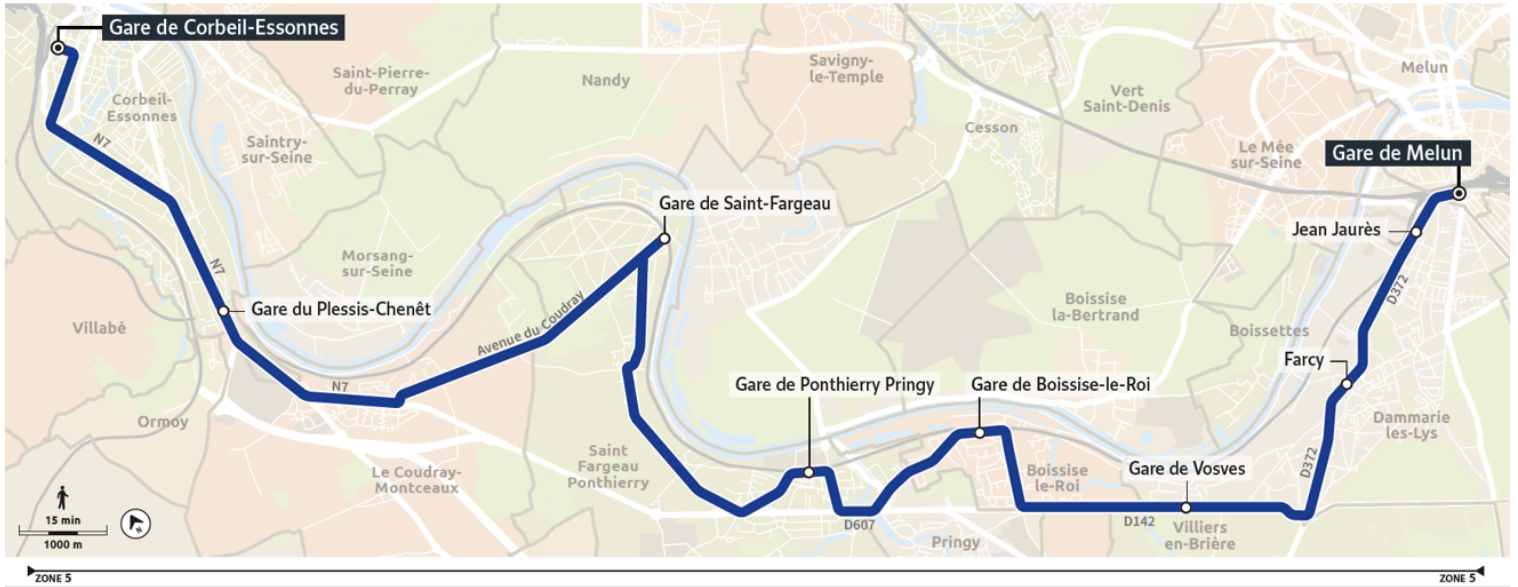

500

Direction :

CORBEIL-ESSONNES - Gare de Corbeil-Essonnes H. Barbusse

500 Gare de Corbeil-Essonnes ↔ Gare de Melun

Horaires valables du lundi 2 septembre 2024 au dimanche 7 juillet 2025

		Du lundi au vendredi		
MELUN	Gare de Melun	21:22	22:22	23:22
DAMMARIE-LES-LYS	Jean Jaurès	21:25	22:25	23:25
	Farcy	21:28	22:28	23:28
	Vosves	21:35	22:35	23:35
BOISSISE-LE-ROI	Boissise-le-Roi	21:41	22:41	23:41
SAINT-FARGEAU-PONTHIERRY	Ponthierry Pringy	21:48	22:48	23:48
	Gare de Saint Fargeau	22:00	23:00	0:00
CORBEIL-ESSONNES	Gare H. Barbusse	22:20	23:20	0:20

Nos conducteurs s'efforcent en permanence de respecter ces horaires. Les conditions de circulation peuvent toutefois causer occasionnellement des retards.