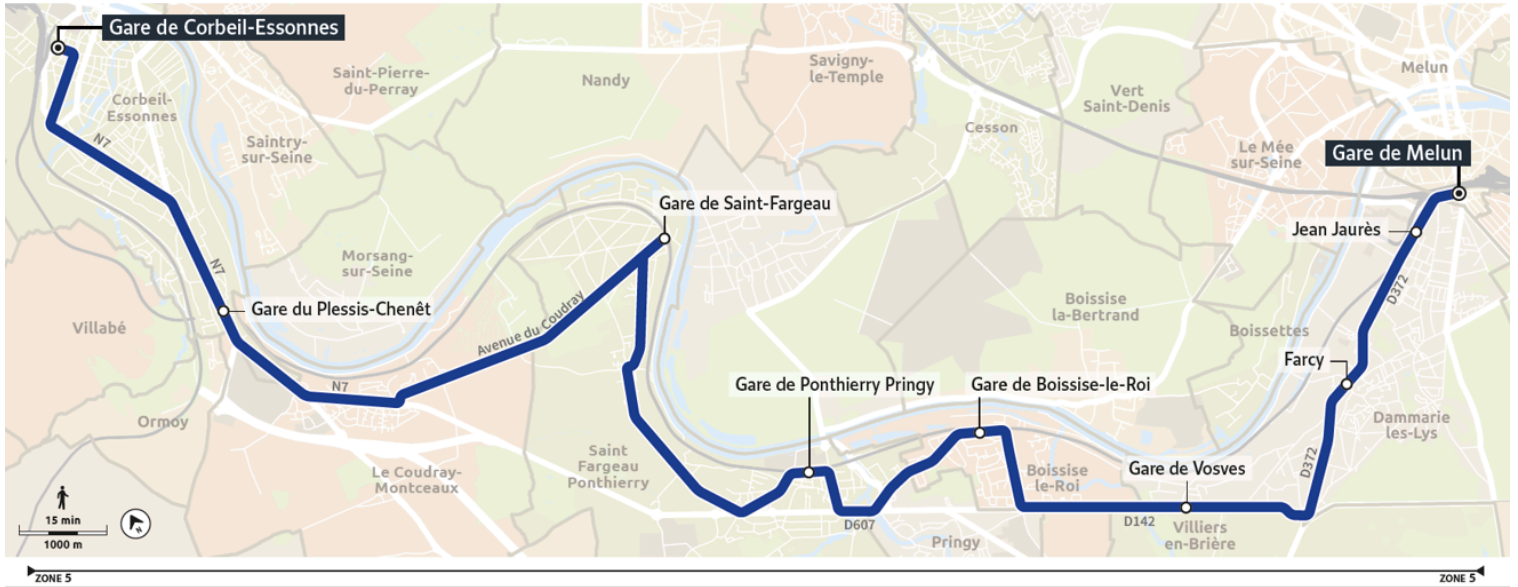

500

Direction :
MELUN - Gare de Melun

500 Gare de Corbeil-Essonnes → Gare de Melun

Horaires valables du lundi 2 septembre 2024 au dimanche 7 juillet 2025

		Du lundi au vendredi			
CORBEIL-ESSONNES	Gare H. Barbusse	21:07	22:12	23:25	0:33
SAINT-FARGEAU-PONTHIERRY	Gare de Saint Fargeau	21:27	22:32	23:45	0:53
	Ponthierry Pringy	21:39	22:44	23:57	1:05
BOISSISE-LE-ROI	Boissise-le-Roi	21:46	22:51	0:04	1:12
DAMMARIE-LES-LYS	Vosves	21:52	22:57	0:10	1:18
	Farcy	21:55	23:00	0:13	1:21
	Jean Jaurès	21:58	23:03	0:16	1:24
MELUN	Gare de Melun	22:05	23:10	0:23	1:31

Nos conducteurs s'efforcent en permanence de respecter ces horaires. Les conditions de circulation peuvent toutefois causer occasionnellement des retards.

500

Direction :
MELUN - Gare de Melun

500 Gare de Corbeil-Essonnes → Gare de Melun

Horaires valables du lundi 2 septembre 2024 au dimanche 7 juillet 2025

		Samedi			
CORBEIL-ESSONNES	Gare H. Barbusse	21:07	22:12	23:25	0:33
SAINT-FARGEAU-PONTHIERRY	Gare de Saint Fargeau	21:27	22:32	23:45	0:53
	Ponthierry Pringy	21:39	22:44	23:57	1:05
BOISSISE-LE-ROI	Boissise-le-Roi	21:46	22:51	0:04	1:12
DAMMARIE-LES-LYS	Vosves	21:52	22:57	0:10	1:18
	Farcy	21:55	23:00	0:13	1:21
	Jean Jaurès	21:58	23:03	0:16	1:24
MELUN	Gare de Melun	22:05	23:10	0:23	1:31