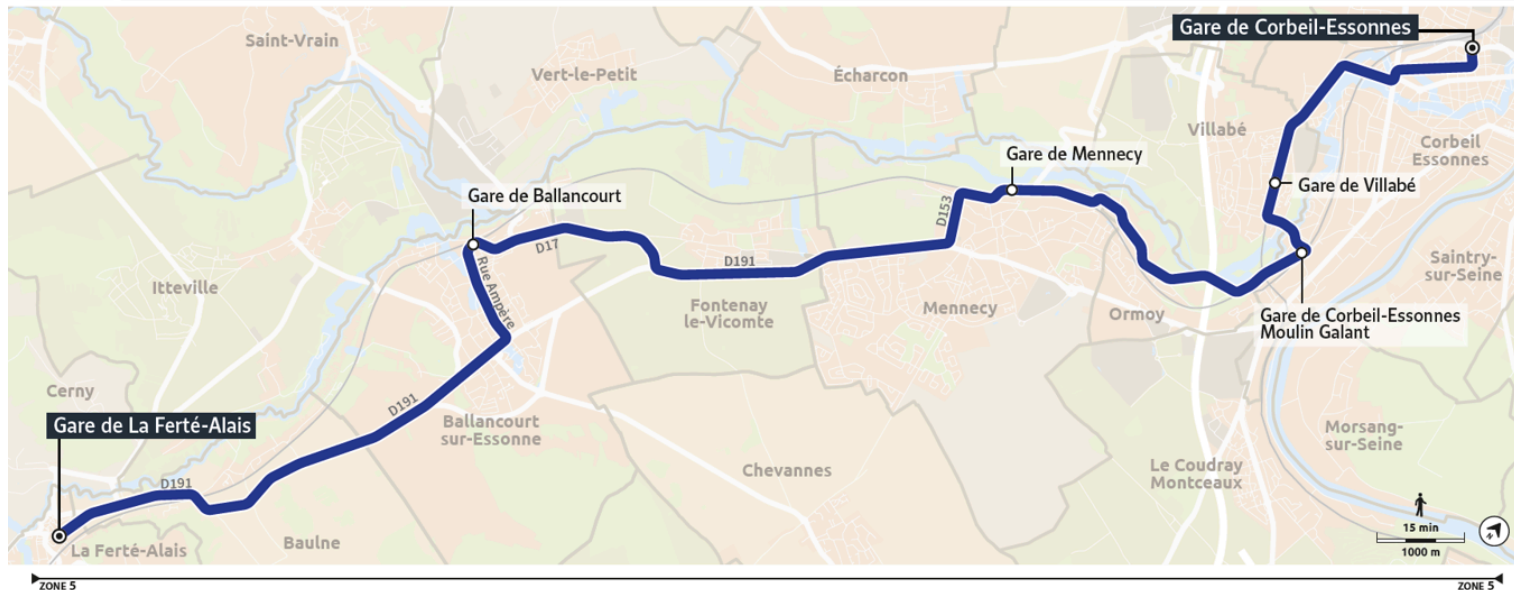

# 501

Direction :

**LA FERTE ALAIS - Gare de La Ferté Alais**

**501** Gare de Corbeil-Essonnes → Gare de La Ferté-Alais

Horaires valables du lundi 2 septembre 2024 au dimanche 7 juillet 2025

		Du lundi au vendredi		
CORBEIL-ESSONNES	Gare H. Barbusse	22:40	23:20	0:40
	Gare Moulin Galant	22:50	23:30	0:50
MENNECEY	Mennecey	22:59	23:39	0:59
BALLANCOURT-SUR-ESSONNE	Gare de Ballancourt	23:10	23:50	1:10
BAULNE	Gare de La Ferté Alais	23:21	0:01	1:21

Nos conducteurs s'efforcent en permanence de respecter ces horaires. Les conditions de circulation peuvent toutefois causer occasionnellement des retards.

# 501

Direction :

**LA FERTE ALAIS - Gare de La Ferté Alais**

**501** Gare de Corbeil-Essonnes → Gare de La Ferté-Alais

Horaires valables du lundi 2 septembre 2024 au dimanche 7 juillet 2025

		Samedi		
CORBEIL-ESSONNES	Gare H. Barbusse	22:40	23:20	0:40
	Gare Moulin Galant	22:50	23:30	0:50
MENNECEY	Mennecey	22:59	23:39	0:59
BALLANCOURT-SUR-ESSONNE	Gare de Ballancourt	23:10	23:50	1:10
BAULNE	Gare de La Ferté Alais	23:21	0:01	1:21