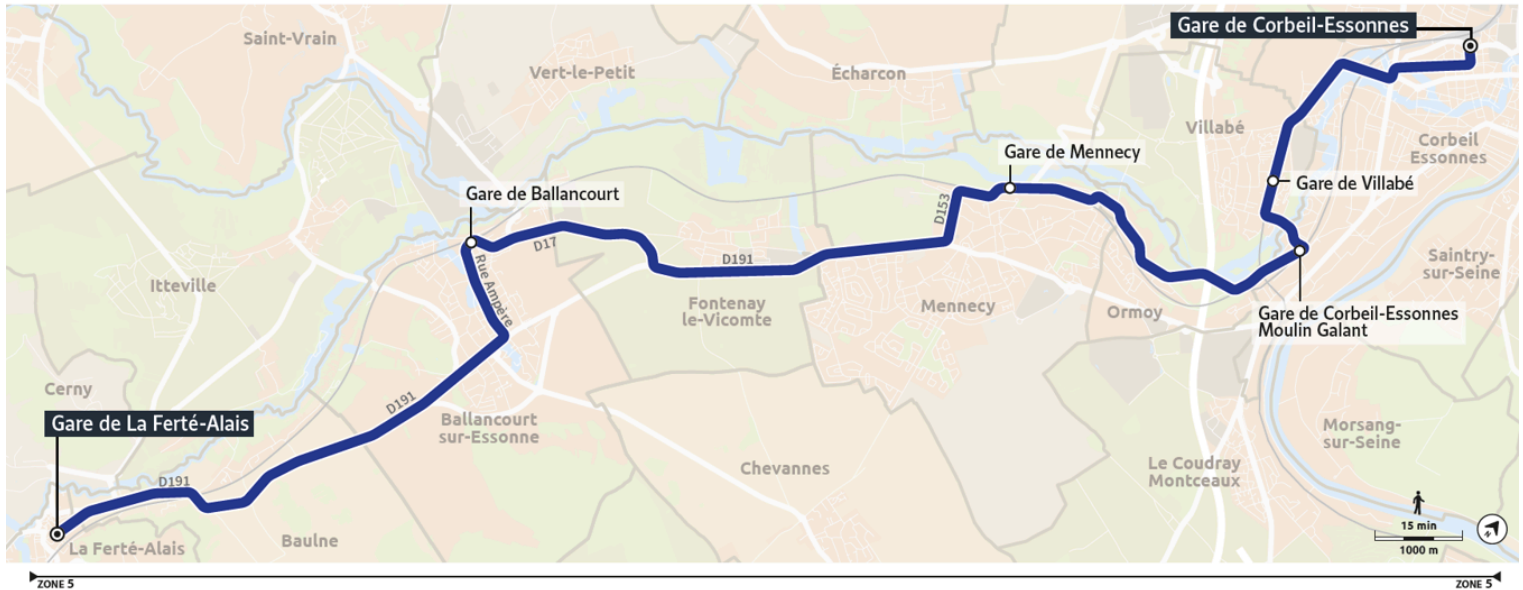

# 501

Direction :

**LA FERTE ALAIS - Gare de La Ferté Alais**

**501** Gare de Corbeil-Essonnes → Gare de La Ferté-Alais

Horaires valables du lundi 2 septembre 2024 au dimanche 7 juillet 2025

		Du lundi au vendredi		
CORBEIL-ESSONNES	Gare H. Barbusse	22:40	23:20	0:40
	Gare Moulin Galant	22:50	23:30	0:50
MENNECEY	Mennecey	22:59	23:39	0:59
BALLANCOURT-SUR-ESSONNE	Gare de Ballancourt	23:10	23:50	1:10
BAULNE	Gare de La Ferté Alais	23:21	0:01	1:21

# 501

Direction :

**LA FERTE ALAIS - Gare de La Ferté Alais**

**501** Gare de Corbeil-Essonnes → Gare de La Ferté-Alais

Horaires valables du lundi 2 septembre 2024 au dimanche 7 juillet 2025

		Samedi		
CORBEIL-ESSONNES	Gare H. Barbusse	22:40	23:20	0:40
	Gare Moulin Galant	22:50	23:30	0:50
MENNECEY	Mennecey	22:59	23:39	0:59
BALLANCOURT-SUR-ESSONNE	Gare de Ballancourt	23:10	23:50	1:10
BAULNE	Gare de La Ferté Alais	23:21	0:01	1:21