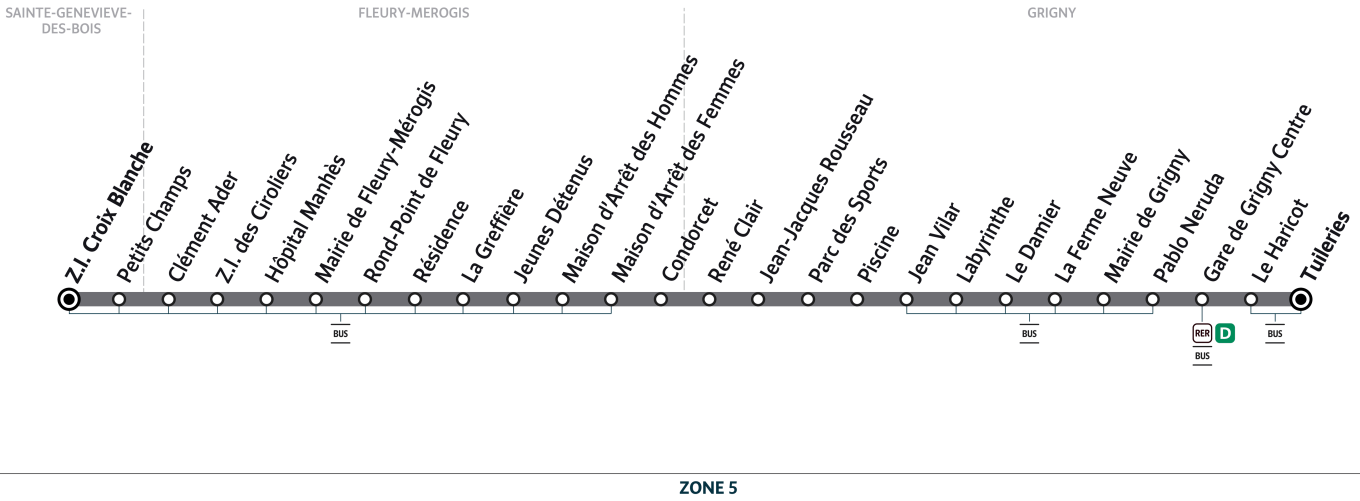

510

Direction :

SAINTE-GENEVIEVE-DES-BOIS Z.I. Croix Blanche

510

SAINTE-GENEVIEVE-DES-BOIS - Z.I. Croix Blanche ↔ GRIGNY - Tuileries

Horaires valables du lundi 2 septembre 2024 au dimanche 7 juillet 2025

Du lundi au vendredi