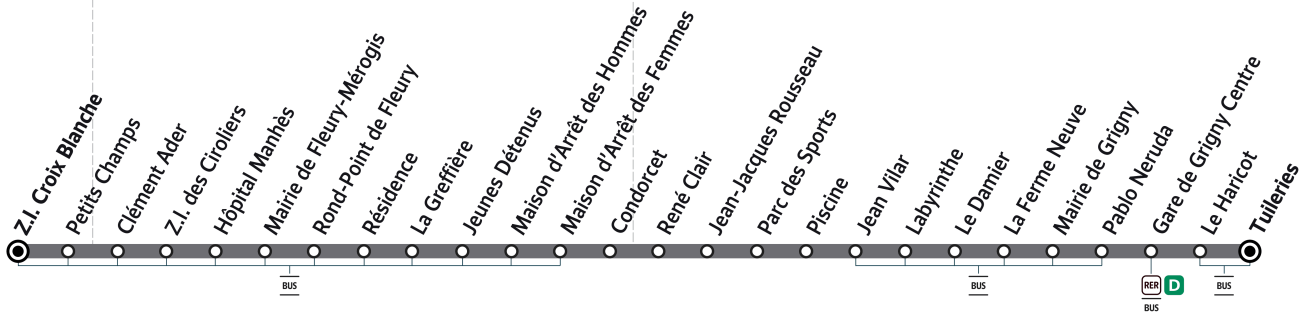

510

Direction :

SAINTE-GENEVIEVE-DES-BOIS Z.I. Croix Blanche

510

SAINTE-GENEVIEVE-DES-BOIS - Z.I. Croix Blanche ↔ GRIGNY - Tuileries

SAINTE-GENEVIEVE-DES-BOIS

FLEURY-MÉROGIS

GRIGNY

ZONE 5

Horaires valables du lundi 2 septembre 2024 au dimanche 7 juillet 2025

Dimanche et jours fériés

		6:02	6:39	7:15	7:45	8:15	8:45	9:15	9:45	10:15	10:45	11:15	11:45	12:15	12:45	13:15	
GRIGNY	Tuileries	6:02	6:39	7:15	7:45	8:15	8:45	9:15	9:45	10:15	10:45	11:15	11:45	12:15	12:45	13:15	
	Le Haricot	6:02	6:39	7:15	7:45	8:15	8:45	9:15	9:45	10:15	10:45	11:15	11:45	12:16	12:46	13:16	
	Gare de Grigny Centre	6:03	6:40	7:16	7:46	8:16	8:46	9:16	9:46	10:16	10:46	11:16	11:46	12:17	12:47	13:17	
	Pablo Neruda	6:04	6:41	7:17	7:47	8:17	8:47	9:17	9:47	10:17	10:47	11:17	11:47	12:18	12:48	13:18	
	Mairie de Grigny	6:06	6:43	7:19	7:49	8:19	8:49	9:20	9:50	10:20	10:50	11:19	11:49	12:21	12:51	13:21	
	La Ferme Neuve	6:07	6:44	7:20	7:50	8:20	8:50	9:21	9:51	10:21	10:51	11:20	11:50	12:22	12:52	13:22	
	Le Damier	6:09	6:46	7:22	7:52	8:22	8:52	9:23	9:53	10:23	10:53	11:22	11:52	12:24	12:54	13:24	
	Labyrinthe	6:10	6:47	7:23	7:53	8:23	8:53	9:24	9:54	10:24	10:54	11:23	11:53	12:25	12:55	13:25	
	Jean Vilar	6:10	6:47	7:23	7:53	8:23	8:53	9:24	9:54	10:24	10:54	11:23	11:53	12:26	12:56	13:26	
	Piscine	6:11	6:48	7:24	7:54	8:24	8:54	9:25	9:55	10:25	10:55	11:24	11:54	12:26	12:56	13:26	
	Parc des Sports	6:12	6:49	7:25	7:55	8:25	8:55	9:26	9:56	10:26	10:56	11:25	11:55	12:27	12:57	13:27	
	Jean-Jacques Rousseau	6:13	6:50	7:26	7:56	8:26	8:56	9:27	9:57	10:27	10:57	11:26	11:56	12:29	12:59	13:29	
	René Clair	6:14	6:51	7:27	7:57	8:27	8:57	9:28	9:58	10:28	10:58	11:27	11:57	12:30	13:00	13:30	
	FLEURY-MÉROGIS	Conдорcet	6:15	6:52	7:28	7:58	8:28	8:58	9:29	9:59	10:29	10:59	11:28	11:58	12:31	13:01	13:31
Maison d'Arrêt des Femmes		6:17	6:54	7:30	8:00	8:30	9:00	9:31	10:01	10:31	11:01	11:30	12:00	12:33	13:03	13:33	
Maison d'Arrêt des Hommes		6:18	6:55	7:31	8:01	8:31	9:01	9:32	10:02	10:32	11:02	11:31	12:01	12:35	13:05	13:35	
Jeunes Détenus		6:19	6:56	7:32	8:02	8:32	9:02	9:33	10:03	10:33	11:03	11:32	12:02	12:36	13:06	13:36	
La Greffière		6:20	6:57	7:33	8:03	8:33	9:03	9:34	10:04	10:34	11:04	11:33	12:03	12:37	13:07	13:37	
Résidence		6:21	6:58	7:34	8:04	8:34	9:04	9:35	10:06	10:36	11:06	11:35	12:05	12:39	13:09	13:39	
Rond-Point de Fleury		6:23	7:00	7:36	8:06	8:36	9:06	9:37	10:09	10:39	11:09	11:37	12:07	12:42	13:12	13:42	
Mairie de Fleury-Mérogis		6:25	7:02	7:38	8:08	8:38	9:08	9:39	10:10	10:40	11:10	11:38	12:08	12:43	13:13	13:43	
Hôpital Manhès		6:25	7:02	7:38	8:08	8:38	9:08	9:39	10:11	10:41	11:11	11:39	12:09	12:44	13:14	13:44	
SAINTE-GENEVIEVE-DES-BOIS	Petits Champs	6:30	7:07	7:43	8:13	8:43	9:13	9:44	10:16	10:46	11:16	11:44	12:16	12:51	13:21	13:51	
	Z.I. Croix Blanche	6:31	7:08	7:44	8:15	8:45	9:15	9:45	10:18	10:48	11:18	11:46	12:18	12:54	13:24	13:54	

Nos conducteurs s'efforcent en permanence de respecter ces horaires. Les conditions de circulation peuvent toutefois causer occasionnellement des retards.