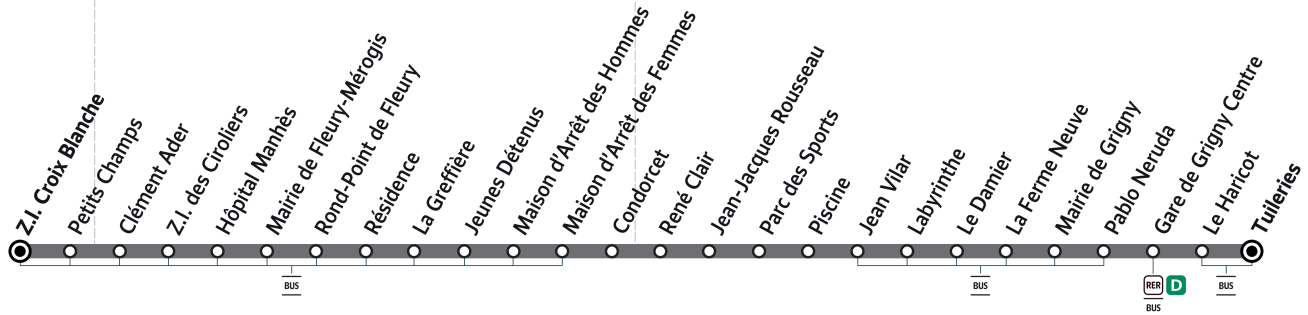

510

Direction :
GRIGNY Tuileries

510

SAINTE-GENEVIEVE-DES-BOIS - Z.I. Croix Blanche ↔ GRIGNY - Tuileries

SAINTE-GENEVIEVE-DES-BOIS

FLEURY-MÉROGIS

GRIGNY

ZONE 5

Horaires valables du lundi 2 septembre 2024 au dimanche 7 juillet 2025

Du lundi au vendredi

SAINTE-GENEVIÈVE-DES-BOIS	Z.I. Croix Blanche	15:04	15:27	15:42	15:58	16:12	16:34	16:49	17:04	17:19	17:37	17:50	18:05
	Petits Champs	15:05	15:28	15:43	15:59	16:13	16:35	16:50	17:05	17:20	17:38	17:51	18:06
FLEURY-MÉROGIS	Clément Ader	15:08	15:31	15:46	16:02	16:16	16:38	16:53	17:08	17:23	17:41	17:54	18:09
	Z.I. des Ciroliers	15:10	15:33	15:48	16:04	16:18	16:40	16:55	17:10	17:25	17:43	17:56	18:11
	Hôpital Manhès	15:11	15:34	15:49	16:05	16:19	16:41	16:56	17:11	17:26	17:44	17:57	18:12
	Mairie de Fleury-Mérogis	15:12	15:35	15:50	16:06	16:20	16:42	16:57	17:12	17:27	17:45	17:58	18:13
	Rond-Point de Fleury	15:13	15:36	15:51	16:07	16:21	16:44	16:59	17:14	17:29	17:46	17:59	18:14
	Résidence	15:15	15:38	15:53	16:09	16:23	16:45	17:00	17:15	17:30	17:48	18:01	18:16
	La Greffière	15:16	15:39	15:54	16:10	16:24	16:47	17:02	17:17	17:32	17:49	18:02	18:17
	Jeunes Détenus	15:18	15:41	15:56	16:12	16:26	16:48	17:03	17:18	17:33	17:51	18:04	18:19
	Maison d'Arrêt des Hommes	15:19	15:42	15:57	16:13	16:27	16:50	17:05	17:20	17:35	17:52	18:05	18:20
	Maison d'Arrêt des Femmes	15:20	15:43	15:58	16:14	16:28	16:51	17:06	17:21	17:36	17:53	18:06	18:21
GRIGNY	Condorcet	15:22	15:45	16:00	16:16	16:30	16:53	17:08	17:23	17:38	17:55	18:08	18:23
	René Clair	15:24	15:47	16:02	16:18	16:32	16:55	17:10	17:25	17:40	17:57	18:10	18:25
	Jean-Jacques Rousseau	15:25	15:48	16:03	16:19	16:33	16:56	17:11	17:26	17:41	17:58	18:11	18:26
	Parc des Sports	15:26	15:49	16:04	16:20	16:34	16:57	17:12	17:27	17:42	17:59	18:12	18:27
	Piscine	15:27	15:50	16:05	16:21	16:35	16:58	17:13	17:28	17:43	18:00	18:13	18:28
	Jean Vilar	15:27	15:50	16:05	16:21	16:35	16:58	17:13	17:28	17:43	18:00	18:13	18:28
	Labyrinthe	15:28	15:51	16:06	16:22	16:36	16:59	17:14	17:29	17:44	18:01	18:14	18:29
	Le Damier	15:29	15:52	16:07	16:23	16:37	17:00	17:15	17:30	17:45	18:02	18:15	18:30
	La Ferme Neuve	15:31	15:54	16:09	16:25	16:39	17:02	17:17	17:32	17:47	18:04	18:17	18:32
	Mairie de Grigny	15:32	15:55	16:10	16:26	16:40	17:03	17:18	17:33	17:48	18:05	18:18	18:33
	Pablo Neruda	15:34	15:57	16:12	16:28	16:42	17:05	17:20	17:35	17:50	18:07	18:20	18:35
	Gare de Grigny Centre	15:35	15:58	16:13	16:29	16:44	17:07	17:22	17:37	17:52	18:09	18:22	18:37
	Le Haricot	15:35	15:58	16:13	16:29	16:44	17:07	17:22	17:37	17:52	18:09	18:22	18:37
	Tuileries	15:36	15:59	16:14	16:30	16:45	17:08	17:23	17:38	17:53	18:10	18:23	18:38

Nos conducteurs s'efforcent en permanence de respecter ces horaires. Les conditions de circulation peuvent toutefois causer occasionnellement des retards.