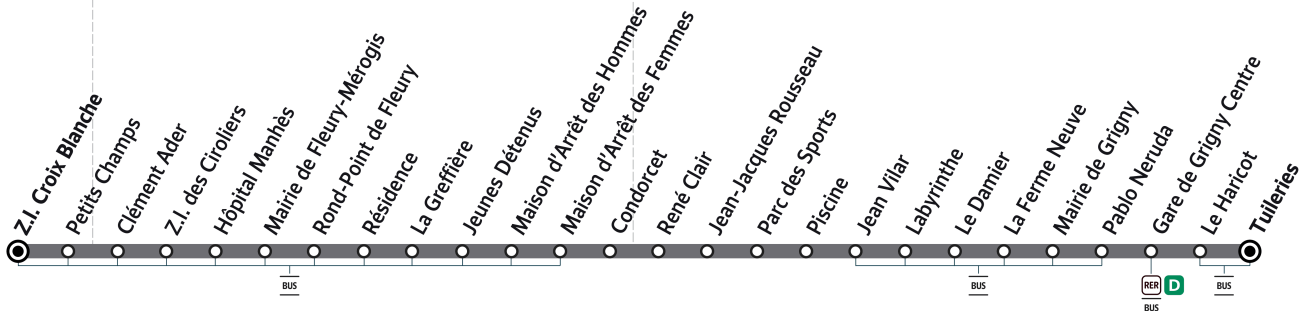

510

Direction :

SAINTE-GENEVIEVE-DES-BOIS Z.I. Croix Blanche

510

SAINTE-GENEVIEVE-DES-BOIS - Z.I. Croix Blanche ↔ GRIGNY - Tuileries

SAINTE-GENEVIEVE-DES-BOIS

FLEURY-MÉROGIS

GRIGNY

ZONE 5

Horaires valables du lundi 2 septembre 2024 au dimanche 7 juillet 2025

Samedi

GRIGNY	Tuileries	13:45	14:15	14:45	15:15	15:45	16:15	16:45	17:15	17:45	18:15	18:45	19:27	19:58	20:28	20:58
	Le Haricot	13:46	14:16	14:46	15:16	15:46	16:16	16:46	17:16	17:46	18:16	18:46	19:28	19:59	20:29	20:59
	Gare de Grigny Centre	13:47	14:17	14:47	15:17	15:47	16:17	16:47	17:17	17:47	18:17	18:47	19:29	20:00	20:30	21:00
	Pablo Neruda	13:48	14:18	14:48	15:18	15:48	16:18	16:48	17:18	17:48	18:18	18:48	19:30	20:01	20:31	21:01
	Mairie de Grigny	13:51	14:21	14:51	15:21	15:51	16:21	16:51	17:21	17:51	18:21	18:51	19:33	20:04	20:34	21:04
	La Ferme Neuve	13:52	14:22	14:52	15:22	15:52	16:22	16:52	17:22	17:52	18:22	18:52	19:34	20:05	20:35	21:05
	Le Damier	13:54	14:24	14:54	15:24	15:54	16:24	16:54	17:24	17:54	18:24	18:54	19:36	20:07	20:37	21:07
	Labyrinthe	13:55	14:25	14:55	15:25	15:55	16:25	16:55	17:25	17:55	18:25	18:55	19:37	20:08	20:38	21:08
	Jean Vilar	13:56	14:26	14:56	15:26	15:56	16:26	16:56	17:26	17:56	18:26	18:56	19:37	20:08	20:38	21:08
	Piscine	13:56	14:26	14:56	15:26	15:56	16:26	16:56	17:26	17:56	18:26	18:56	19:38	20:09	20:39	21:09
	Parc des Sports	13:57	14:27	14:57	15:27	15:57	16:27	16:57	17:27	17:57	18:27	18:57	19:39	20:10	20:40	21:10
	Jean-Jacques Rousseau	13:59	14:29	14:59	15:29	15:59	16:29	16:59	17:29	17:59	18:29	18:59	19:40	20:11	20:41	21:11
René Clair	14:00	14:30	15:00	15:30	16:00	16:30	17:00	17:30	18:00	18:30	19:00	19:41	20:12	20:42	21:12	
FLEURY-MÉROGIS	Condorcet	14:01	14:31	15:01	15:31	16:01	16:31	17:01	17:31	18:01	18:31	19:01	19:42	20:13	20:43	21:13
	Maison d'Arrêt des Femmes	14:03	14:33	15:03	15:33	16:03	16:33	17:03	17:33	18:03	18:33	19:03	19:44	20:15	20:45	21:15
	Maison d'Arrêt des Hommes	14:05	14:35	15:05	15:35	16:05	16:35	17:05	17:35	18:05	18:35	19:05	19:45	20:16	20:46	21:16
	Jeunes Détenus	14:06	14:36	15:06	15:36	16:06	16:36	17:06	17:36	18:06	18:36	19:06	19:46	20:17	20:47	21:17
	La Greffière	14:07	14:37	15:07	15:37	16:07	16:37	17:07	17:37	18:07	18:37	19:07	19:47	20:18	20:48	21:18
	Résidence	14:09	14:39	15:09	15:39	16:09	16:39	17:09	17:39	18:09	18:39	19:09	19:49	20:20	20:50	21:20
	Rond-Point de Fleury	14:12	14:42	15:12	15:42	16:12	16:42	17:12	17:42	18:12	18:42	19:12	19:52	20:22	20:52	21:22
	Mairie de Fleury-Mérogis	14:13	14:43	15:13	15:43	16:13	16:43	17:13	17:43	18:13	18:43	19:13	19:53	20:23	20:53	21:23
	Hôpital Manhès	14:14	14:44	15:14	15:44	16:14	16:44	17:14	17:44	18:14	18:44	19:14	19:54	20:24	20:54	21:24
	Z.I. des Ciroliers	14:15	14:45	15:15	15:45	16:15	16:45	17:15	17:45	18:15	18:45	19:15	19:55	20:25	20:55	21:25
Clément Ader	14:18	14:48	15:18	15:48	16:18	16:48	17:18	17:48	18:18	18:48	19:18	19:58	20:27	20:57	21:27	
SAINTE-GENEVIÈVE-DES-BOIS	Petits Champs	14:21	14:51	15:21	15:51	16:21	16:51	17:21	17:51	18:21	18:51	19:21	20:00	20:29	20:59	21:29
	Z.I. Croix Blanche	14:24	14:54	15:24	15:54	16:24	16:54	17:24	17:54	18:24	18:54	19:24	20:02	20:30	21:00	21:30