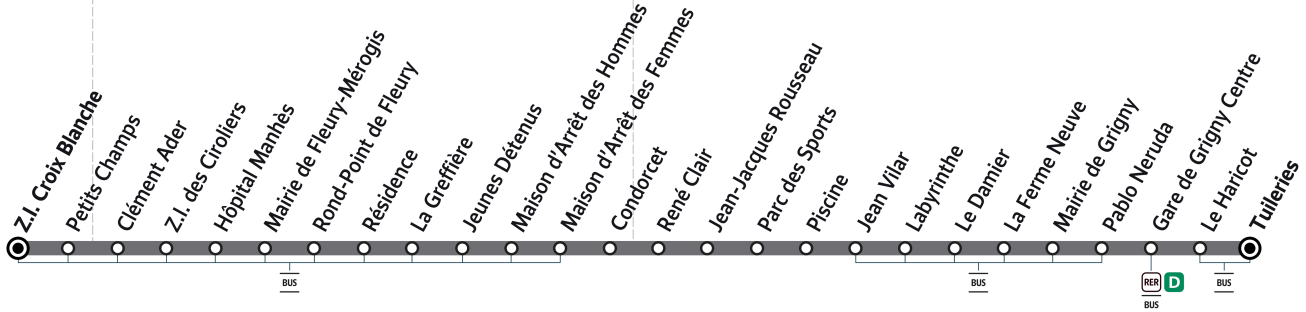

510

Direction :
GRIGNY Tuileries

510

SAINTE-GENEVIEVE-DES-BOIS - Z.I. Croix Blanche ↔ GRIGNY - Tuileries

SAINTE-GENEVIEVE-DES-BOIS

FLEURY-MEROGIS

GRIGNY

ZONE 5

Horaires valables du lundi 2 septembre 2024 au dimanche 7 juillet 2025

Dimanche et jours fériés

SAINTE-GENEVIÈVE-DES-BOIS	Z.I. Croix Blanche	11:37	12:05	12:34	13:04	13:34	14:04	14:34	15:04	15:34	16:04	16:34
	Petits Champs	11:39	12:07	12:36	13:06	13:36	14:06	14:36	15:06	15:36	16:06	16:36
FLEURY-MÉROGIS	Clément Ader	11:41	12:10	12:40	13:10	13:40	14:10	14:40	15:10	15:40	16:10	16:40
	Z.I. des Ciroliers	11:44	12:13	12:43	13:13	13:43	14:13	14:43	15:13	15:43	16:13	16:43
	Hôpital Manhès	11:45	12:14	12:44	13:14	13:44	14:14	14:44	15:14	15:44	16:14	16:44
	Mairie de Fleury-Mérogis	11:46	12:15	12:45	13:15	13:45	14:15	14:45	15:15	15:45	16:15	16:45
	Rond-Point de Fleury	11:48	12:17	12:47	13:17	13:47	14:17	14:47	15:17	15:47	16:17	16:47
	Résidence	11:49	12:19	12:49	13:19	13:49	14:19	14:49	15:19	15:49	16:19	16:49
	La Greffière	11:51	12:20	12:50	13:20	13:50	14:20	14:50	15:20	15:50	16:20	16:50
	Jeunes Détenus	11:52	12:22	12:52	13:22	13:52	14:22	14:52	15:22	15:52	16:22	16:52
	Maison d'Arrêt des Hommes	11:54	12:24	12:54	13:24	13:54	14:24	14:54	15:24	15:54	16:24	16:54
	Maison d'Arrêt des Femmes	11:55	12:25	12:55	13:25	13:55	14:25	14:55	15:25	15:55	16:25	16:55
Condorcet	11:56	12:26	12:56	13:26	13:56	14:26	14:56	15:26	15:56	16:26	16:56	
GRIGNY	René Clair	11:57	12:27	12:57	13:27	13:57	14:27	14:57	15:27	15:57	16:27	16:57
	Jean-Jacques Rousseau	11:58	12:28	12:58	13:28	13:58	14:28	14:58	15:28	15:58	16:28	16:58
	Parc des Sports	11:59	12:29	12:59	13:29	13:59	14:29	14:59	15:29	15:59	16:29	16:59
	Piscine	11:59	12:29	12:59	13:29	13:59	14:29	14:59	15:29	15:59	16:29	16:59
	Jean Vilar	12:00	12:30	13:00	13:30	14:00	14:30	15:00	15:30	16:00	16:30	17:00
	Labyrinthe	12:00	12:30	13:00	13:30	14:00	14:30	15:00	15:30	16:00	16:30	17:00
	Le Damier	12:01	12:31	13:01	13:31	14:01	14:31	15:01	15:31	16:01	16:31	17:01
	La Ferme Neuve	12:03	12:33	13:03	13:33	14:03	14:33	15:03	15:33	16:03	16:33	17:03
	Mairie de Grigny	12:04	12:34	13:04	13:34	14:04	14:34	15:04	15:34	16:04	16:34	17:04
	Pablo Neruda	12:07	12:37	13:07	13:37	14:07	14:37	15:07	15:37	16:07	16:37	17:07
Gare de Grigny Centre	12:09	12:39	13:09	13:39	14:09	14:39	15:09	15:39	16:09	16:39	17:09	
Le Haricot	12:10	12:40	13:10	13:40	14:10	14:40	15:10	15:40	16:10	16:40	17:10	
Tuileries	12:11	12:41	13:11	13:41	14:11	14:41	15:11	15:41	16:11	16:41	17:11	

Nos conducteurs s'efforcent en permanence de respecter ces horaires. Les conditions de circulation peuvent toutefois causer occasionnellement des retards.