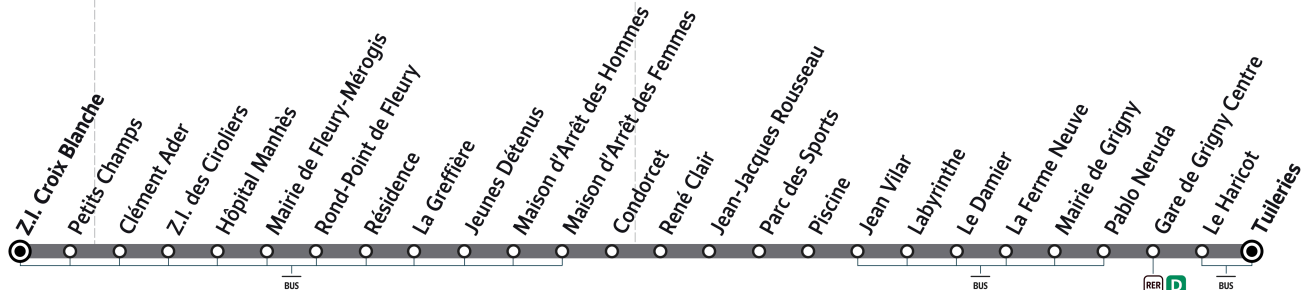

510

Direction :

SAINTE-GENEVIEVE-DES-BOIS Z.I. Croix Blanche

510

SAINTE-GENEVIEVE-DES-BOIS - Z.I. Croix Blanche ↔ GRIGNY - Tuileries

SAINTE-GENEVIEVE-DES-BOIS

FLEURY-MÉROGIS

GRIGNY

ZONE 5

Horaires valables du lundi 2 septembre 2024 au dimanche 7 juillet 2025

Dimanche et jours fériés

Direction	Arrêt	13:45	14:15	14:45	15:15	15:45	16:15	16:45	17:15	17:45	18:15	18:45	19:27	19:58	20:28	20:58	
GRIGNY	Tuileries																
	Le Haricot	13:46	14:16	14:46	15:16	15:46	16:16	16:46	17:16	17:46	18:16	18:46	19:28	19:59	20:29	20:59	
	Gare de Grigny Centre	13:47	14:17	14:47	15:17	15:47	16:17	16:47	17:17	17:47	18:17	18:47	19:29	20:00	20:30	21:00	
	Pablo Neruda	13:48	14:18	14:48	15:18	15:48	16:18	16:48	17:18	17:48	18:18	18:48	19:30	20:01	20:31	21:01	
	Mairie de Grigny	13:51	14:21	14:51	15:21	15:51	16:21	16:51	17:21	17:51	18:21	18:51	19:33	20:04	20:34	21:04	
	La Ferme Neuve	13:52	14:22	14:52	15:22	15:52	16:22	16:52	17:22	17:52	18:22	18:52	19:34	20:05	20:35	21:05	
	Le Damier	13:54	14:24	14:54	15:24	15:54	16:24	16:54	17:24	17:54	18:24	18:54	19:36	20:07	20:37	21:07	
	Labyrinthe	13:55	14:25	14:55	15:25	15:55	16:25	16:55	17:25	17:55	18:25	18:55	19:37	20:08	20:38	21:08	
	Jean Vilar	13:56	14:26	14:56	15:26	15:56	16:26	16:56	17:26	17:56	18:26	18:56	19:37	20:08	20:38	21:08	
	Piscine	13:56	14:26	14:56	15:26	15:56	16:26	16:56	17:26	17:56	18:26	18:56	19:38	20:09	20:39	21:09	
	Parc des Sports	13:57	14:27	14:57	15:27	15:57	16:27	16:57	17:27	17:57	18:27	18:57	19:39	20:10	20:40	21:10	
	Jean-Jacques Rousseau	13:59	14:29	14:59	15:29	15:59	16:29	16:59	17:29	17:59	18:29	18:59	19:40	20:11	20:41	21:11	
	René Clair	14:00	14:30	15:00	15:30	16:00	16:30	17:00	17:30	18:00	18:30	19:00	19:41	20:12	20:42	21:12	
	FLEURY-MÉROGIS	Condorcet	14:01	14:31	15:01	15:31	16:01	16:31	17:01	17:31	18:01	18:31	19:01	19:42	20:13	20:43	21:13
Maison d'Arrêt des Femmes		14:03	14:33	15:03	15:33	16:03	16:33	17:03	17:33	18:03	18:33	19:03	19:44	20:15	20:45	21:15	
Maison d'Arrêt des Hommes		14:05	14:35	15:05	15:35	16:05	16:35	17:05	17:35	18:05	18:35	19:05	19:45	20:16	20:46	21:16	
Jeunes Détenus		14:06	14:36	15:06	15:36	16:06	16:36	17:06	17:36	18:06	18:36	19:06	19:46	20:17	20:47	21:17	
La Greffière		14:07	14:37	15:07	15:37	16:07	16:37	17:07	17:37	18:07	18:37	19:07	19:47	20:18	20:48	21:18	
Résidence		14:09	14:39	15:09	15:39	16:09	16:39	17:09	17:39	18:09	18:39	19:09	19:49	20:20	20:50	21:20	
Rond-Point de Fleury		14:12	14:42	15:12	15:42	16:12	16:42	17:12	17:42	18:12	18:42	19:12	19:52	20:22	20:52	21:22	
Mairie de Fleury-Mérogis		14:13	14:43	15:13	15:43	16:13	16:43	17:13	17:43	18:13	18:43	19:13	19:53	20:23	20:53	21:23	
Hôpital Manhès		14:14	14:44	15:14	15:44	16:14	16:44	17:14	17:44	18:14	18:44	19:14	19:54	20:24	20:54	21:24	
Z.I. des Ciroliers		14:15	14:45	15:15	15:45	16:15	16:45	17:15	17:45	18:15	18:45	19:15	19:55	20:25	20:55	21:25	
Clément Ader	14:18	14:48	15:18	15:48	16:18	16:48	17:18	17:48	18:18	18:48	19:18	19:58	20:27	20:57	21:27		
SAINTE-GENEVIEVE-DES-BOIS	Petits Champs	14:21	14:51	15:21	15:51	16:21	16:51	17:21	17:51	18:21	18:51	19:21	20:00	20:29	20:59	21:29	
	Z.I. Croix Blanche	14:24	14:54	15:24	15:54	16:24	16:54	17:24	17:54	18:24	18:54	19:24	20:02	20:30	21:00	21:30