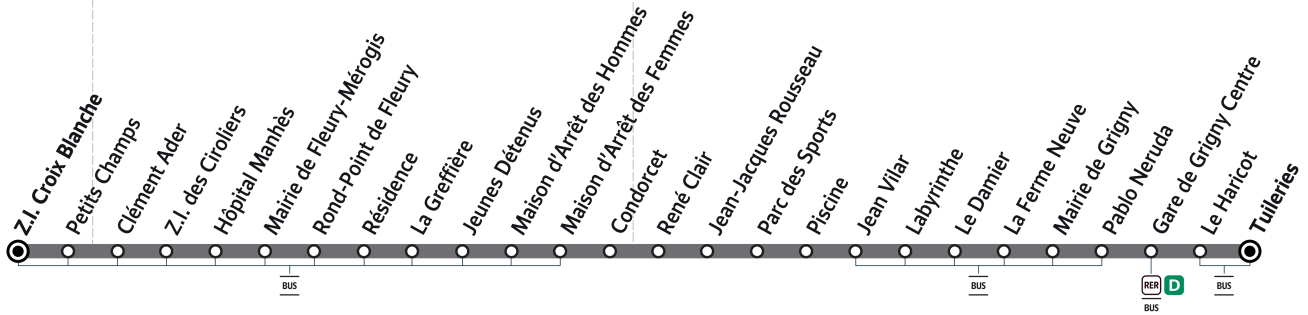

		16:55	17:11	17:28	17:43	17:58	18:15	18:29	18:44	18:59	19:17	19:32	19:48	20:03	20:32	21:01
GRIGNY	Tuileries															
	Le Haricot															
	Gare de Grigny Centre															
	Pablo Neruda															
	Mairie de Grigny															
	La Ferme Neuve															
	Le Damier															
	Labyrinthe															
	Jean Vilar															
	Piscine															
	Parc des Sports															
FLEURY-MÉROGIS	Conдорcet															
	Maison d'Arrêt des Femmes															
	Maison d'Arrêt des Hommes															
	Jeunes Détenus															
	La Greffière															
	Résidence															
	Rond-Point de Fleury															
	Mairie de Fleury-Mérogis															
	Hôpital Manhès															
	Z.I. des Ciroliers															
	Clément Ader															
SAINTE-GENEVIÈVE-DES-BOIS	Petits Champs															
	Z.I. Croix Blanche															

Nos conducteurs s'efforcent en permanence de respecter ces horaires. Les conditions de circulation peuvent toutefois causer occasionnellement des retards.

510

Direction :

SAINTE-GENEVIEVE-DES-BOIS Z.I. Croix Blanche

510

SAINTE-GENEVIEVE-DES-BOIS - Z.I. Croix Blanche ↔ GRIGNY - Tuileries

SAINTE-GENEVIEVE-DES-BOIS

FLEURY-MÉROGIS

GRIGNY

ZONE 5

Horaires valables du lundi 2 septembre 2024 au dimanche 7 juillet 2025

Samedi