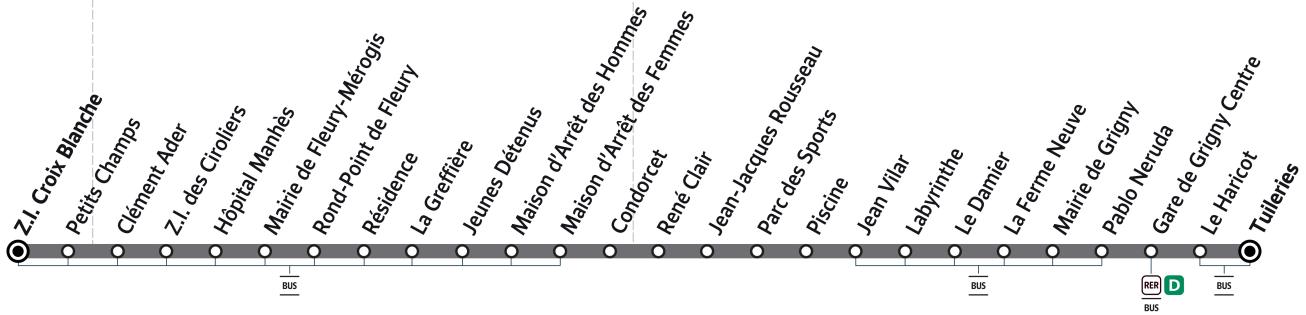

510

Direction :
GRIGNY Tuileries

510

SAINTE-GENEVIEVE-DES-BOIS - Z.I. Croix Blanche ↔ GRIGNY - Tuileries

SAINTE-GENEVIEVE-DES-BOIS

FLEURY-MEROGIS

GRIGNY

ZONE 5

Horaires valables du lundi 2 septembre 2024 au dimanche 7 juillet 2025

Du lundi au vendredi

SAINTE-GENEVIÈVE-DES-BOIS	Z.I. Croix Blanche	9:07	9:38	10:01	10:31	11:01	11:31	12:01	12:31	13:01	13:31	14:02	14:32
	Petits Champs	9:08	9:39	10:02	10:32	11:02	11:32	12:02	12:32	13:02	13:32	14:03	14:33
FLEURY-MÉROGIS	Clément Ader	9:11	9:42	10:05	10:35	11:05	11:35	12:05	12:35	13:05	13:35	14:06	14:36
	Z.I. des Ciroliers	9:13	9:44	10:07	10:37	11:07	11:37	12:07	12:37	13:07	13:37	14:08	14:38
	Hôpital Manhès	9:14	9:45	10:08	10:38	11:08	11:38	12:08	12:38	13:08	13:38	14:09	14:39
	Mairie de Fleury-Mérogis	9:15	9:46	10:09	10:39	11:09	11:39	12:09	12:39	13:09	13:39	14:10	14:40
	Rond-Point de Fleury	9:16	9:47	10:10	10:40	11:10	11:40	12:10	12:40	13:10	13:40	14:11	14:41
	Résidence	9:18	9:49	10:12	10:42	11:12	11:42	12:12	12:42	13:12	13:42	14:13	14:43
	La Greffière	9:19	9:50	10:13	10:43	11:13	11:43	12:13	12:43	13:13	13:43	14:14	14:44
	Jeunes Détenus	9:21	9:52	10:15	10:45	11:15	11:45	12:15	12:45	13:15	13:45	14:16	14:46
	Maison d'Arrêt des Hommes	9:22	9:53	10:16	10:46	11:16	11:46	12:16	12:46	13:16	13:46	14:17	14:47
	Maison d'Arrêt des Femmes	9:23	9:54	10:17	10:47	11:17	11:47	12:17	12:47	13:17	13:47	14:18	14:48
Conдорcet	9:25	9:56	10:19	10:49	11:19	11:49	12:19	12:49	13:19	13:49	14:20	14:50	
GRIGNY	René Clair	9:27	9:58	10:21	10:51	11:21	11:51	12:21	12:51	13:21	13:51	14:22	14:52
	Jean-Jacques Rousseau	9:28	9:59	10:22	10:52	11:22	11:52	12:22	12:52	13:22	13:52	14:23	14:53
	Parc des Sports	9:29	10:00	10:23	10:53	11:23	11:53	12:23	12:53	13:23	13:53	14:24	14:54
	Piscine	9:30	10:01	10:24	10:54	11:24	11:54	12:24	12:54	13:24	13:54	14:25	14:55
	Jean Vilar	9:30	10:01	10:24	10:54	11:24	11:54	12:24	12:54	13:24	13:54	14:25	14:55
	Labyrinthe	9:31	10:02	10:25	10:55	11:25	11:55	12:25	12:55	13:25	13:55	14:26	14:56
	Le Damier	9:32	10:03	10:26	10:56	11:26	11:56	12:26	12:56	13:26	13:56	14:27	14:57
	La Ferme Neuve	9:34	10:05	10:28	10:58	11:28	11:58	12:28	12:58	13:28	13:58	14:29	14:59
	Mairie de Grigny	9:34	10:05	10:29	10:59	11:29	11:59	12:29	12:59	13:29	13:59	14:29	14:59
	Pablo Neruda	9:36	10:07	10:31	11:01	11:31	12:01	12:31	13:01	13:31	14:01	14:31	15:01
Gare de Grigny Centre	9:37	10:08	10:32	11:02	11:32	12:02	12:32	13:02	13:32	14:02	14:32	15:02	
Le Haricot	9:37	10:08	10:32	11:02	11:32	12:02	12:32	13:02	13:32	14:02	14:32	15:02	
Tuileries	9:38	10:09	10:33	11:03	11:33	12:03	12:33	13:03	13:33	14:03	14:33	15:03	

Nos conducteurs s'efforcent en permanence de respecter ces horaires. Les conditions de circulation peuvent toutefois causer occasionnellement des retards.