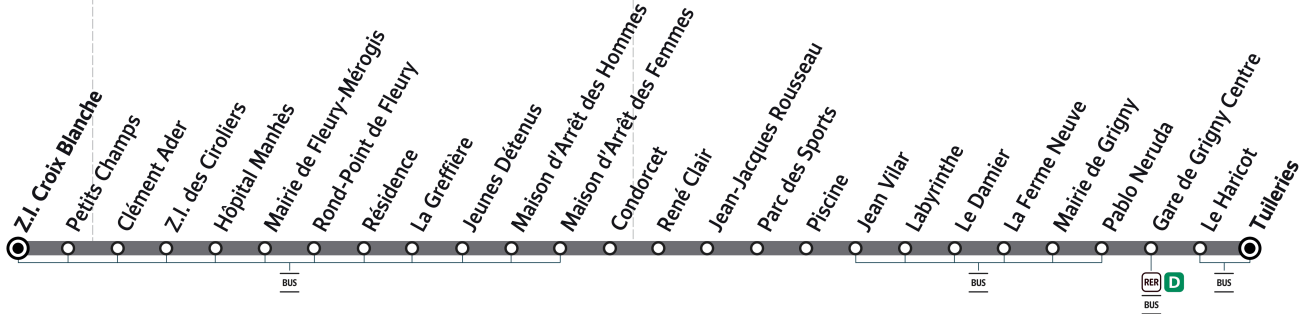

510

Direction :

SAINTE-GENEVIEVE-DES-BOIS Z.I. Croix Blanche

510

SAINTE-GENEVIEVE-DES-BOIS - Z.I. Croix Blanche ↔ GRIGNY - Tuileries

SAINTE-GENEVIEVE-DES-BOIS

FLEURY-MÉROGIS

GRIGNY

ZONE 5

Horaires valables du lundi 2 septembre 2024 au dimanche 7 juillet 2025

Du lundi au vendredi

		16:55	17:11	17:28	17:43	17:58	18:15	18:29	18:44	18:59	19:17	19:32	19:48	20:03	20:32	21:01
GRIGNY	Tuileries															
	Le Haricot															
	Gare de Grigny Centre															
	Pablo Neruda															
	Mairie de Grigny															
	La Ferme Neuve															
	Le Damier															
	Labyrinthe															
	Jean Vilar															
	Piscine															
	Parc des Sports															
FLEURY-MÉROGIS	Conдорcet															
	Maison d'Arrêt des Femmes															
	Maison d'Arrêt des Hommes															
	Jeunes Détenus															
	La Greffière															
	Résidence															
	Rond-Point de Fleury															
	Mairie de Fleury-Mérogis															
	Hôpital Manhès															
	Z.I. des Ciroliers															
	Clément Ader															
SAINTE-GENEVIÈVE-DES-BOIS	Petits Champs															
	Z.I. Croix Blanche															

Nos conducteurs s'efforcent en permanence de respecter ces horaires. Les conditions de circulation peuvent toutefois causer occasionnellement des retards.