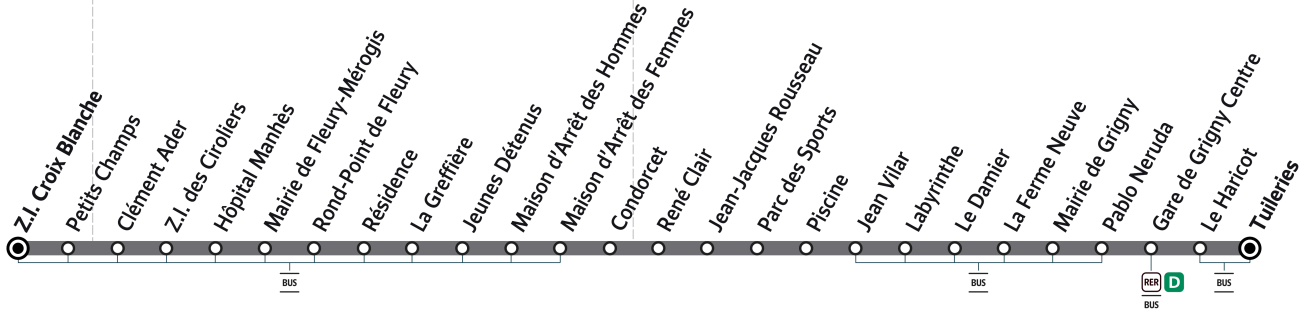

510

Direction :
GRIGNY Tuileries

510

SAINTE-GENEVIEVE-DES-BOIS - Z.I. Croix Blanche ↔ GRIGNY - Tuileries

SAINTE-GENEVIEVE-DES-BOIS

FLEURY-MEROGIS

GRIGNY

ZONE 5

Horaires valables du lundi 2 septembre 2024 au dimanche 7 juillet 2025

Samedi

SAINTE-GENEVIÈVE-DES-BOIS	Z.I. Croix Blanche	11:37	12:05	12:34	13:04	13:34	14:04	14:34	15:04	15:34	16:04	16:34
	Petits Champs	11:39	12:07	12:36	13:06	13:36	14:06	14:36	15:06	15:36	16:06	16:36
FLEURY-MÉROGIS	Clément Ader	11:41	12:10	12:40	13:10	13:40	14:10	14:40	15:10	15:40	16:10	16:40
	Z.I. des Ciroliers	11:44	12:13	12:43	13:13	13:43	14:13	14:43	15:13	15:43	16:13	16:43
	Hôpital Manhès	11:45	12:14	12:44	13:14	13:44	14:14	14:44	15:14	15:44	16:14	16:44
	Mairie de Fleury-Mérogis	11:46	12:15	12:45	13:15	13:45	14:15	14:45	15:15	15:45	16:15	16:45
	Rond-Point de Fleury	11:48	12:17	12:47	13:17	13:47	14:17	14:47	15:17	15:47	16:17	16:47
	Résidence	11:49	12:19	12:49	13:19	13:49	14:19	14:49	15:19	15:49	16:19	16:49
	La Greffière	11:51	12:20	12:50	13:20	13:50	14:20	14:50	15:20	15:50	16:20	16:50
	Jeunes Détenus	11:52	12:22	12:52	13:22	13:52	14:22	14:52	15:22	15:52	16:22	16:52
	Maison d'Arrêt des Hommes	11:54	12:24	12:54	13:24	13:54	14:24	14:54	15:24	15:54	16:24	16:54
	Maison d'Arrêt des Femmes	11:55	12:25	12:55	13:25	13:55	14:25	14:55	15:25	15:55	16:25	16:55
Condorcet	11:56	12:26	12:56	13:26	13:56	14:26	14:56	15:26	15:56	16:26	16:56	
GRIGNY	René Clair	11:57	12:27	12:57	13:27	13:57	14:27	14:57	15:27	15:57	16:27	16:57
	Jean-Jacques Rousseau	11:58	12:28	12:58	13:28	13:58	14:28	14:58	15:28	15:58	16:28	16:58
	Parc des Sports	11:59	12:29	12:59	13:29	13:59	14:29	14:59	15:29	15:59	16:29	16:59
	Piscine	11:59	12:29	12:59	13:29	13:59	14:29	14:59	15:29	15:59	16:29	16:59
	Jean Vilar	12:00	12:30	13:00	13:30	14:00	14:30	15:00	15:30	16:00	16:30	17:00
	Labyrinthe	12:00	12:30	13:00	13:30	14:00	14:30	15:00	15:30	16:00	16:30	17:00
	Le Damier	12:01	12:31	13:01	13:31	14:01	14:31	15:01	15:31	16:01	16:31	17:01
	La Ferme Neuve	12:03	12:33	13:03	13:33	14:03	14:33	15:03	15:33	16:03	16:33	17:03
	Mairie de Grigny	12:04	12:34	13:04	13:34	14:04	14:34	15:04	15:34	16:04	16:34	17:04
	Pablo Neruda	12:07	12:37	13:07	13:37	14:07	14:37	15:07	15:37	16:07	16:37	17:07
Gare de Grigny Centre	12:09	12:39	13:09	13:39	14:09	14:39	15:09	15:39	16:09	16:39	17:09	
Le Haricot	12:10	12:40	13:10	13:40	14:10	14:40	15:10	15:40	16:10	16:40	17:10	
Tuileries	12:11	12:41	13:11	13:41	14:11	14:41	15:11	15:41	16:11	16:41	17:11	

Nos conducteurs s'efforcent en permanence de respecter ces horaires. Les conditions de circulation peuvent toutefois causer occasionnellement des retards.