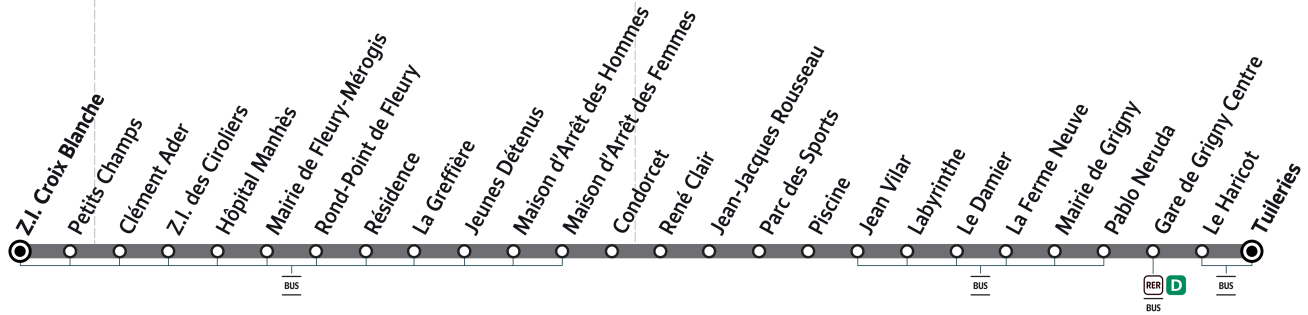

510

Direction :

SAINTE-GENEVIEVE-DES-BOIS Z.I. Croix Blanche

510

SAINTE-GENEVIEVE-DES-BOIS - Z.I. Croix Blanche ↔ GRIGNY - Tuileries

SAINTE-GENEVIEVE-DES-BOIS

FLEURY-MÉROGIS

GRIGNY

ZONE 5

Horaires valables du lundi 2 septembre 2024 au dimanche 7 juillet 2025

Du lundi au vendredi

		6:05	6:29	6:44	6:59	7:14	7:29	7:44	7:59	8:14	8:29	8:44	8:59	9:14	9:44	10:14
GRIGNY	Tuileries	6:05	6:29	6:44	6:59	7:14	7:29	7:44	7:59	8:14	8:29	8:44	8:59	9:14	9:44	10:14
	Le Haricot	6:05	6:29	6:44	6:59	7:14	7:29	7:44	7:59	8:14	8:29	8:44	8:59	9:14	9:44	10:14
	Gare de Grigny Centre	6:06	6:30	6:45	7:00	7:15	7:30	7:45	8:00	8:15	8:30	8:45	9:00	9:15	9:45	10:15
	Pablo Neruda	6:07	6:31	6:46	7:01	7:16	7:31	7:46	8:01	8:16	8:31	8:46	9:01	9:16	9:46	10:16
	Mairie de Grigny	6:10	6:34	6:49	7:04	7:19	7:34	7:49	8:04	8:19	8:34	8:49	9:04	9:19	9:49	10:19
	La Ferme Neuve	6:11	6:35	6:50	7:05	7:20	7:35	7:50	8:05	8:20	8:35	8:50	9:05	9:20	9:50	10:20
	Le Damier	6:13	6:37	6:52	7:07	7:22	7:37	7:52	8:07	8:22	8:37	8:52	9:07	9:22	9:52	10:22
	Labyrinthe	6:14	6:38	6:53	7:08	7:23	7:38	7:53	8:08	8:23	8:38	8:53	9:08	9:23	9:53	10:23
	Jean Vilar	6:15	6:39	6:54	7:09	7:24	7:39	7:54	8:09	8:24	8:39	8:54	9:09	9:24	9:54	10:24
	Piscine	6:15	6:39	6:54	7:09	7:24	7:39	7:54	8:09	8:24	8:39	8:54	9:09	9:24	9:54	10:24
	Parc des Sports	6:16	6:40	6:55	7:10	7:25	7:40	7:55	8:10	8:25	8:40	8:55	9:10	9:25	9:55	10:25
	Jean-Jacques Rousseau	6:18	6:42	6:57	7:12	7:27	7:42	7:57	8:12	8:27	8:42	8:57	9:12	9:27	9:57	10:27
René Clair	6:19	6:43	6:58	7:13	7:28	7:43	7:58	8:13	8:28	8:43	8:58	9:13	9:28	9:58	10:28	
FLEURY-MÉROGIS	Condorcet	6:20	6:44	6:59	7:14	7:29	7:44	7:59	8:14	8:29	8:44	8:59	9:14	9:29	10:00	10:30
	Maison d'Arrêt des Femmes	6:22	6:46	7:01	7:16	7:31	7:46	8:01	8:16	8:31	8:46	9:01	9:16	9:31	10:02	10:32
	Maison d'Arrêt des Hommes	6:24	6:48	7:03	7:18	7:33	7:48	8:03	8:18	8:33	8:48	9:03	9:18	9:33	10:04	10:34
	Jeunes Détenus	6:25	6:49	7:04	7:19	7:34	7:49	8:04	8:19	8:34	8:49	9:04	9:19	9:34	10:05	10:35
	La Greffière	6:26	6:50	7:05	7:20	7:35	7:50	8:05	8:20	8:35	8:50	9:05	9:20	9:35	10:06	10:36
	Résidence	6:28	6:52	7:07	7:22	7:37	7:52	8:08	8:23	8:38	8:53	9:08	9:23	9:38	10:09	10:39
	Rond-Point de Fleury	6:31	6:55	7:10	7:25	7:40	7:55	8:11	8:26	8:41	8:56	9:11	9:26	9:41	10:12	10:42
	Mairie de Fleury-Mérogis	6:32	6:56	7:11	7:26	7:41	7:56	8:12	8:27	8:42	8:57	9:12	9:27	9:42	10:13	10:43
	Hôpital Manhès	6:33	6:57	7:12	7:27	7:42	7:57	8:13	8:28	8:43	8:58	9:13	9:28	9:43	10:14	10:44
Z.I. des Ciroliers	6:34	6:58	7:13	7:28	7:43	7:58	8:14	8:29	8:44	8:59	9:14	9:29	9:44	10:15	10:45	
SAINTE-GENEVIEVE-DES-BOIS	Clément Ader	6:36	7:00	7:15	7:30	7:45	8:00	8:16	8:31	8:46	9:01	9:16	9:31	9:46	10:17	10:47
	Petits Champs	6:38	7:02	7:17	7:32	7:47	8:02	8:18	8:33	8:48	9:03	9:18	9:33	9:48	10:19	10:49
	Z.I. Croix Blanche	6:39	7:03	7:18	7:33	7:48	8:04	8:20	8:35	8:50	9:05	9:20	9:35	9:50	10:21	10:51

Nos conducteurs s'efforcent en permanence de respecter ces horaires. Les conditions de circulation peuvent toutefois causer occasionnellement des retards.