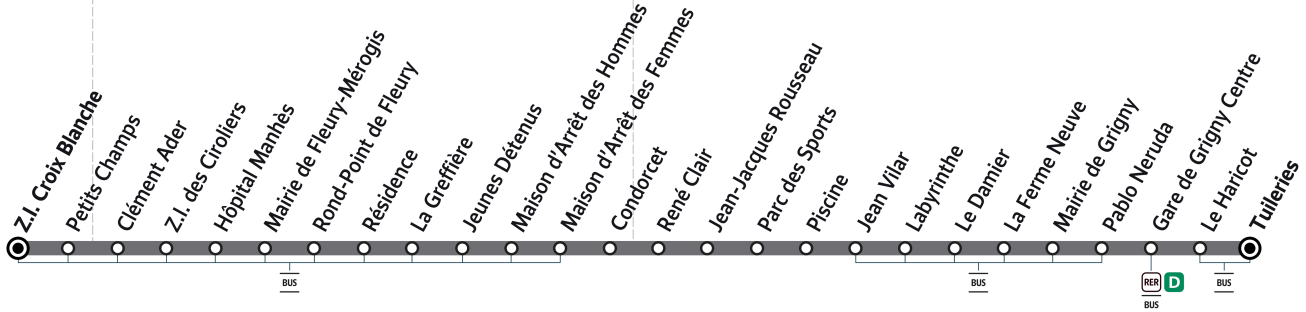

510

Direction :
GRIGNY Tuileries

510

SAINTE-GENEVIEVE-DES-BOIS - Z.I. Croix Blanche ↔ GRIGNY - Tuileries

SAINTE-GENEVIEVE-DES-BOIS

FLEURY-MÉROGIS

GRIGNY

ZONE 5

Nos conducteurs s'efforcent en permanence de respecter ces horaires. Les conditions de circulation peuvent toutefois causer occasionnellement des retards.

510

Direction :
GRIGNY Tuileries

510

SAINTE-GENEVIEVE-DES-BOIS - Z.I. Croix Blanche ↔ GRIGNY - Tuileries