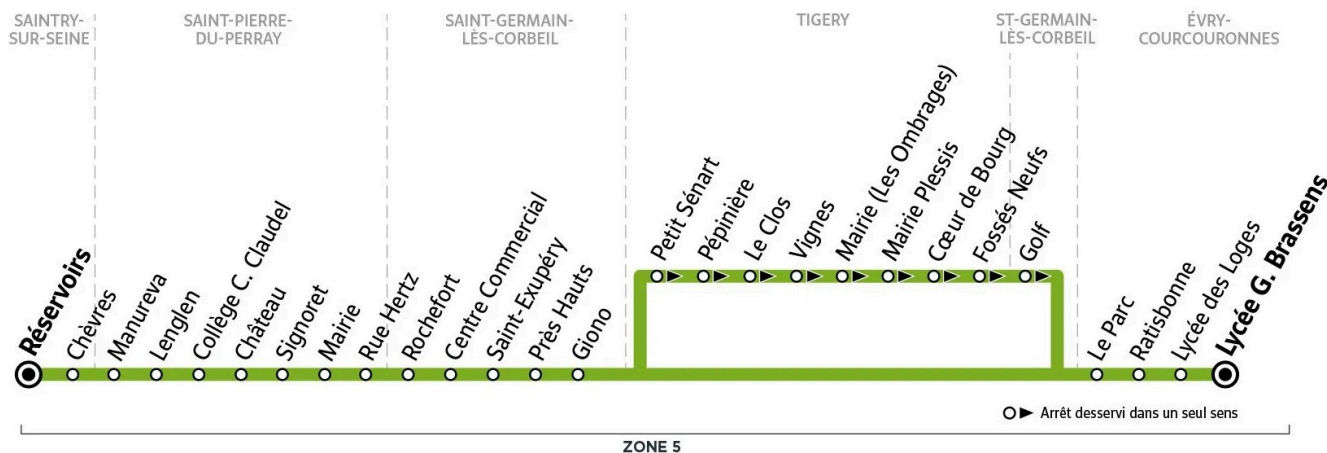

Horaires valables du lundi 2 septembre 2024 au dimanche 7 juillet 2025

Du lundi au vendredi - en période scolaire uniquement

SAINT-PIERRE-DU-PERRAY	Réservoirs	7:15				7:34	8:08			9:08	
	Rue des Chèvres	7:16				7:35	8:09			9:09	
SAINT-PIERRE-DU-PERRAY	G.S.Manureva	7:19				7:38	8:12			9:12	
	S.Lenglen	7:19				7:38	8:12			9:12	
	Collège C. Claudel	7:20				7:39	8:13			9:13	
	Château	7:21				7:40	8:14			9:14	
	Signoret	7:22				7:41	8:15			9:15	
	Mairie	7:23				7:42	8:16			9:16	
SAINT-GERMAIN-LÈS-CORBEIL	Rue Hertz	7:24				7:43	8:17			9:17	
	Rochefort	7:25				7:44	8:18			9:18	
SAINT-GERMAIN-LÈS-CORBEIL	Centre Commercial	7:26				7:45	8:19			9:19	
	Le Petit Sénart		7:15	7:30				8:15			9:15
TIGERY	Pépinière		7:17	7:32				8:17			9:17
	Le Clos		7:18	7:33				8:18			9:18
	Les Vignes		7:19	7:34				8:19			9:19
	Mairie Les Ombrages		7:20	7:35				8:20			9:20
	Mairie Plessis		7:20	7:35				8:20			9:20
	Coeur de Bourg		7:20	7:35				8:20			9:20
	Fossés Neufs		7:21	7:36				8:21			9:21
SAINT-GERMAIN-LÈS-CORBEIL	Le Golf		7:25	7:40				8:25			9:25
	St Exupery / IVS		7:26	7:41				8:26			9:26
	Les Prés Hauts	7:28	7:27	7:42	7:47	8:21	8:27	9:21	9:27		
	Giono	7:29	7:28		7:48	8:22	8:28	9:22	9:28		
ÉVRY-COURCOURONNES	Le Parc	7:39	7:38		7:58	8:32	8:38	9:32	9:38		
	Ratisbonne	7:40	7:39		7:59	8:33	8:39	9:33	9:39		
	Pyramides	7:44	7:42		8:02	8:37	8:42	9:37	9:42		
	Lycée Brassens	7:49	7:47		8:07	8:42	8:47	9:42	9:47		

Note(s) de renvoi :

Nos conducteurs s'efforcent en permanence de respecter ces horaires. Les conditions de circulation peuvent toutefois causer occasionnellement des retards.