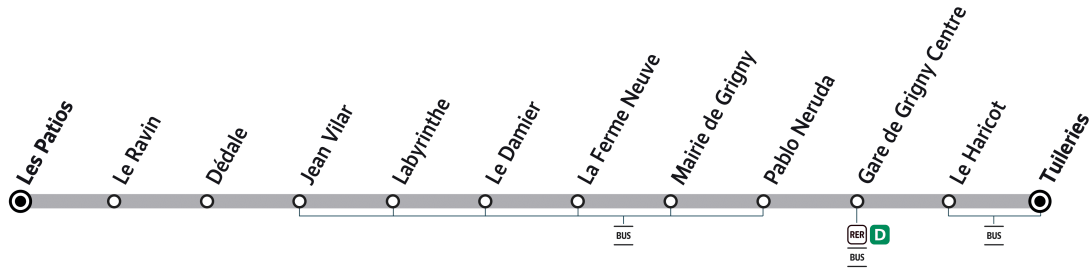

Nos conducteurs s'efforcent en permanence de respecter ces horaires. Les conditions de circulation peuvent toutefois causer occasionnellement des retards.

510P

Direction :
GRIGNY Les Patios

510P

GRIGNY - Les Patios ↔ Tuileries

GRIGNY

ZONE 5

Horaires valables du lundi 2 septembre 2024 au dimanche 7 juillet 2025

Du lundi au vendredi

GRIGNY	Tuileries	6:29	7:14	7:45	8:29	9:01	15:15	15:53	16:31	17:09	17:48	18:30	19:03	19:42
	Le Haricot	6:29	7:14	7:45	8:29	9:01	15:15	15:54	16:32	17:10	17:49	18:30	19:03	19:42
	Gare de Grigny Centre	6:30	7:15	7:46	8:30	9:02	15:16	15:55	16:33	17:11	17:50	18:31	19:04	19:43
	Pablo Neruda	6:31	7:16	7:47	8:31	9:03	15:17	15:56	16:34	17:12	17:51	18:32	19:05	19:44
	Mairie de Grigny	6:34	7:19	7:50	8:34	9:06	15:20	15:59	16:37	17:15	17:54	18:35	19:08	19:47
	La Ferme Neuve	6:35	7:20	7:51	8:35	9:07	15:21	16:00	16:38	17:16	17:55	18:36	19:09	19:48
	Le Damier	6:37	7:22	7:53	8:37	9:09	15:23	16:02	16:40	17:18	17:57	18:38	19:11	19:50
	Labyrinthe	6:38	7:23	7:54	8:38	9:10	15:24	16:03	16:41	17:19	17:58	18:39	19:12	19:51
	Jean Vilar	6:40	7:25	7:56	8:40	9:12	15:26	16:05	16:43	17:21	18:00	18:41	19:14	19:53
	Dédale	6:40	7:25	7:56	8:40	9:12	15:26	16:05	16:43	17:21	18:00	18:41	19:14	19:53
	Le Ravin	6:42	7:27	7:58	8:42	9:14	15:28	16:07	16:45	17:23	18:02	18:43	19:16	19:55
	Les Patios	6:43	7:28	7:59	8:43	9:15	15:29	16:08	16:46	17:24	18:03	18:44	19:17	19:56