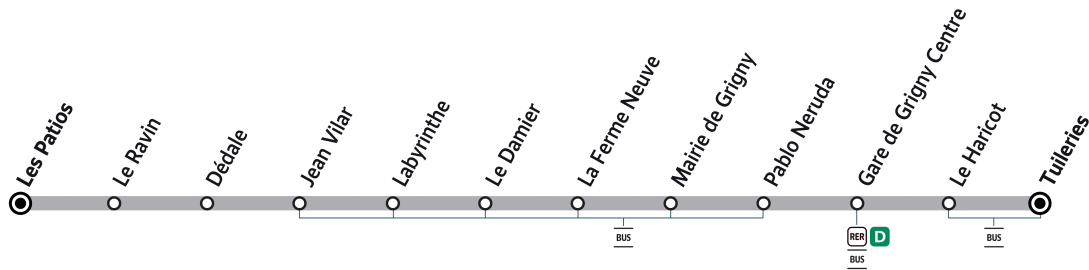

510P

Direction :
GRIGNY Tuileries

510P

GRIGNY - Les Patios ↔ Tuileries

GRIGNY

ZONE 5

Horaires valables du lundi 2 septembre 2024 au dimanche 7 juillet 2025

Du lundi au vendredi

GRIGNY	Les Patios	6:11	6:47	7:29	8:01	8:45	9:18	14:53	15:31	16:11	16:50	17:27	18:05	18:46	19:22
	Le Ravin	6:12	6:48	7:30	8:02	8:46	9:19	14:54	15:32	16:12	16:51	17:28	18:06	18:47	19:23
	Dédale	6:14	6:50	7:32	8:04	8:48	9:21	14:56	15:34	16:14	16:53	17:30	18:08	18:49	19:25
	Jean Vilar	6:15	6:51	7:33	8:06	8:49	9:22	14:57	15:35	16:15	16:54	17:31	18:09	18:50	19:26
	Labyrinthe	6:17	6:53	7:35	8:08	8:50	9:23	14:59	15:37	16:17	16:56	17:33	18:11	18:51	19:27
	Le Damier	6:18	6:54	7:36	8:09	8:51	9:24	15:00	15:38	16:18	16:57	17:34	18:12	18:52	19:28
	La Ferme Neuve	6:20	6:56	7:38	8:11	8:53	9:26	15:02	15:40	16:20	16:59	17:36	18:14	18:54	19:30
	Mairie de Grigny	6:20	6:56	7:38	8:11	8:53	9:26	15:03	15:41	16:21	17:00	17:37	18:15	18:55	19:31
	Pablo Neruda	6:22	6:58	7:40	8:13	8:55	9:28	15:05	15:43	16:23	17:02	17:39	18:17	18:57	19:33
	Gare de Grigny Centre	6:23	6:59	7:41	8:14	8:56	9:29	15:06	15:44	16:24	17:04	17:41	18:19	18:59	19:35
	Le Haricot	6:23	6:59	7:41	8:14	8:56	9:29	15:06	15:44	16:24	17:04	17:41	18:19	18:59	19:35
	Tuileries	6:24	7:00	7:42	8:15	8:57	9:30	15:07	15:45	16:25	17:05	17:42	18:20	19:00	19:36

Nos conducteurs s'efforcent en permanence de respecter ces horaires. Les conditions de circulation peuvent toutefois causer occasionnellement des retards.

510P

Direction :
GRIGNY Les Patios

510P

GRIGNY - Les Patios ↔ Tuileries